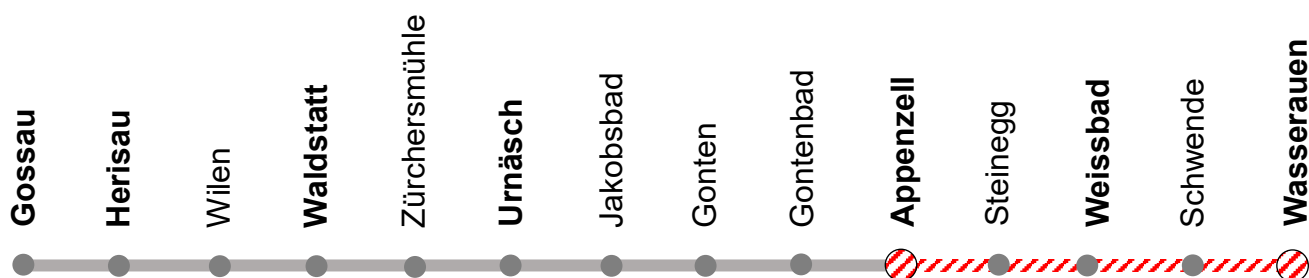

BAHNERSATZ

**Dienstag, 06. April –
Freitag, 07. Mai 2021**

06.30 – 19.00 Uhr

Appenzell – Wasserauen

Beförderung von Fahrrädern im Bus ist nicht möglich.
Anschlussverbindungen können gewährleistet werden.

Besten Dank für Ihr Verständnis