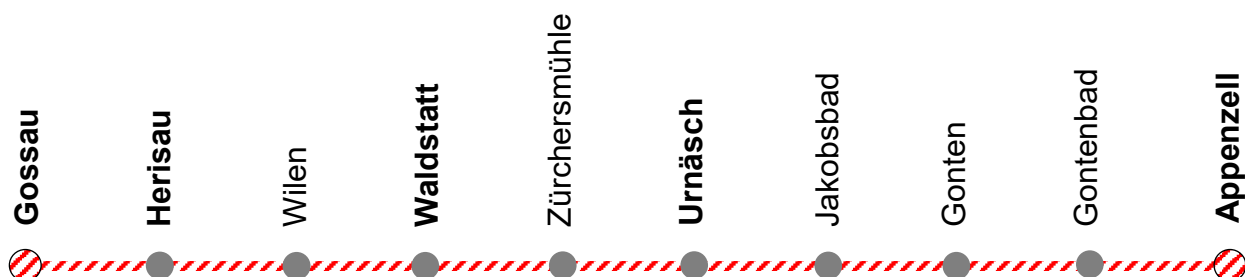

BAHNERSATZ

Abendsperrung

Mo, 23. August – Fr, 27. August 2021

Mo, 30. August – Fr, 03. September 2021

Mo, 06. September – Fr, 10. September 2021

 **Richtung Gossau: Ab 19.45 Uhr bis Betriebsschluss**

Abfahrt Bahnersatzbus ab Bahnhofplatz

Beförderung von Fahrrädern im Bus ist nicht möglich.

Anschlussverbindungen können gewährleistet werden.
Bitte beachten Sie den Online-Fahrplan: www.sbb.ch.

Besten Dank für Ihr Verständnis.