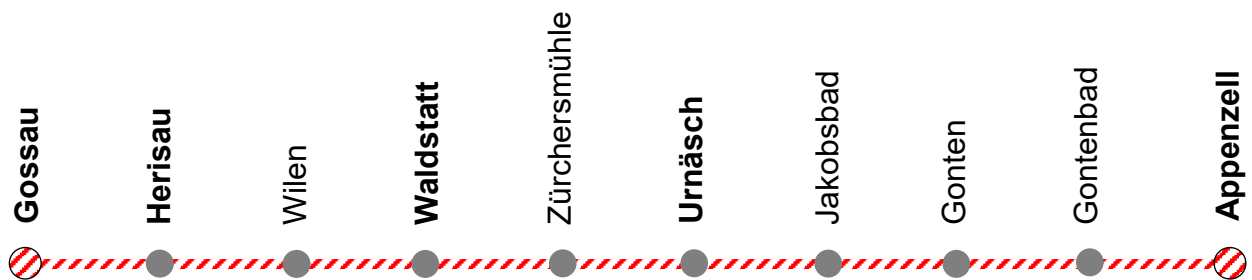

# BAHNERSATZ

## Abendsperrung Montag, 06. Dezember – Freitag, 10. Dezember 2021

 **Richtung Gossau: Ab 19.45 Uhr bis Betriebsschluss**