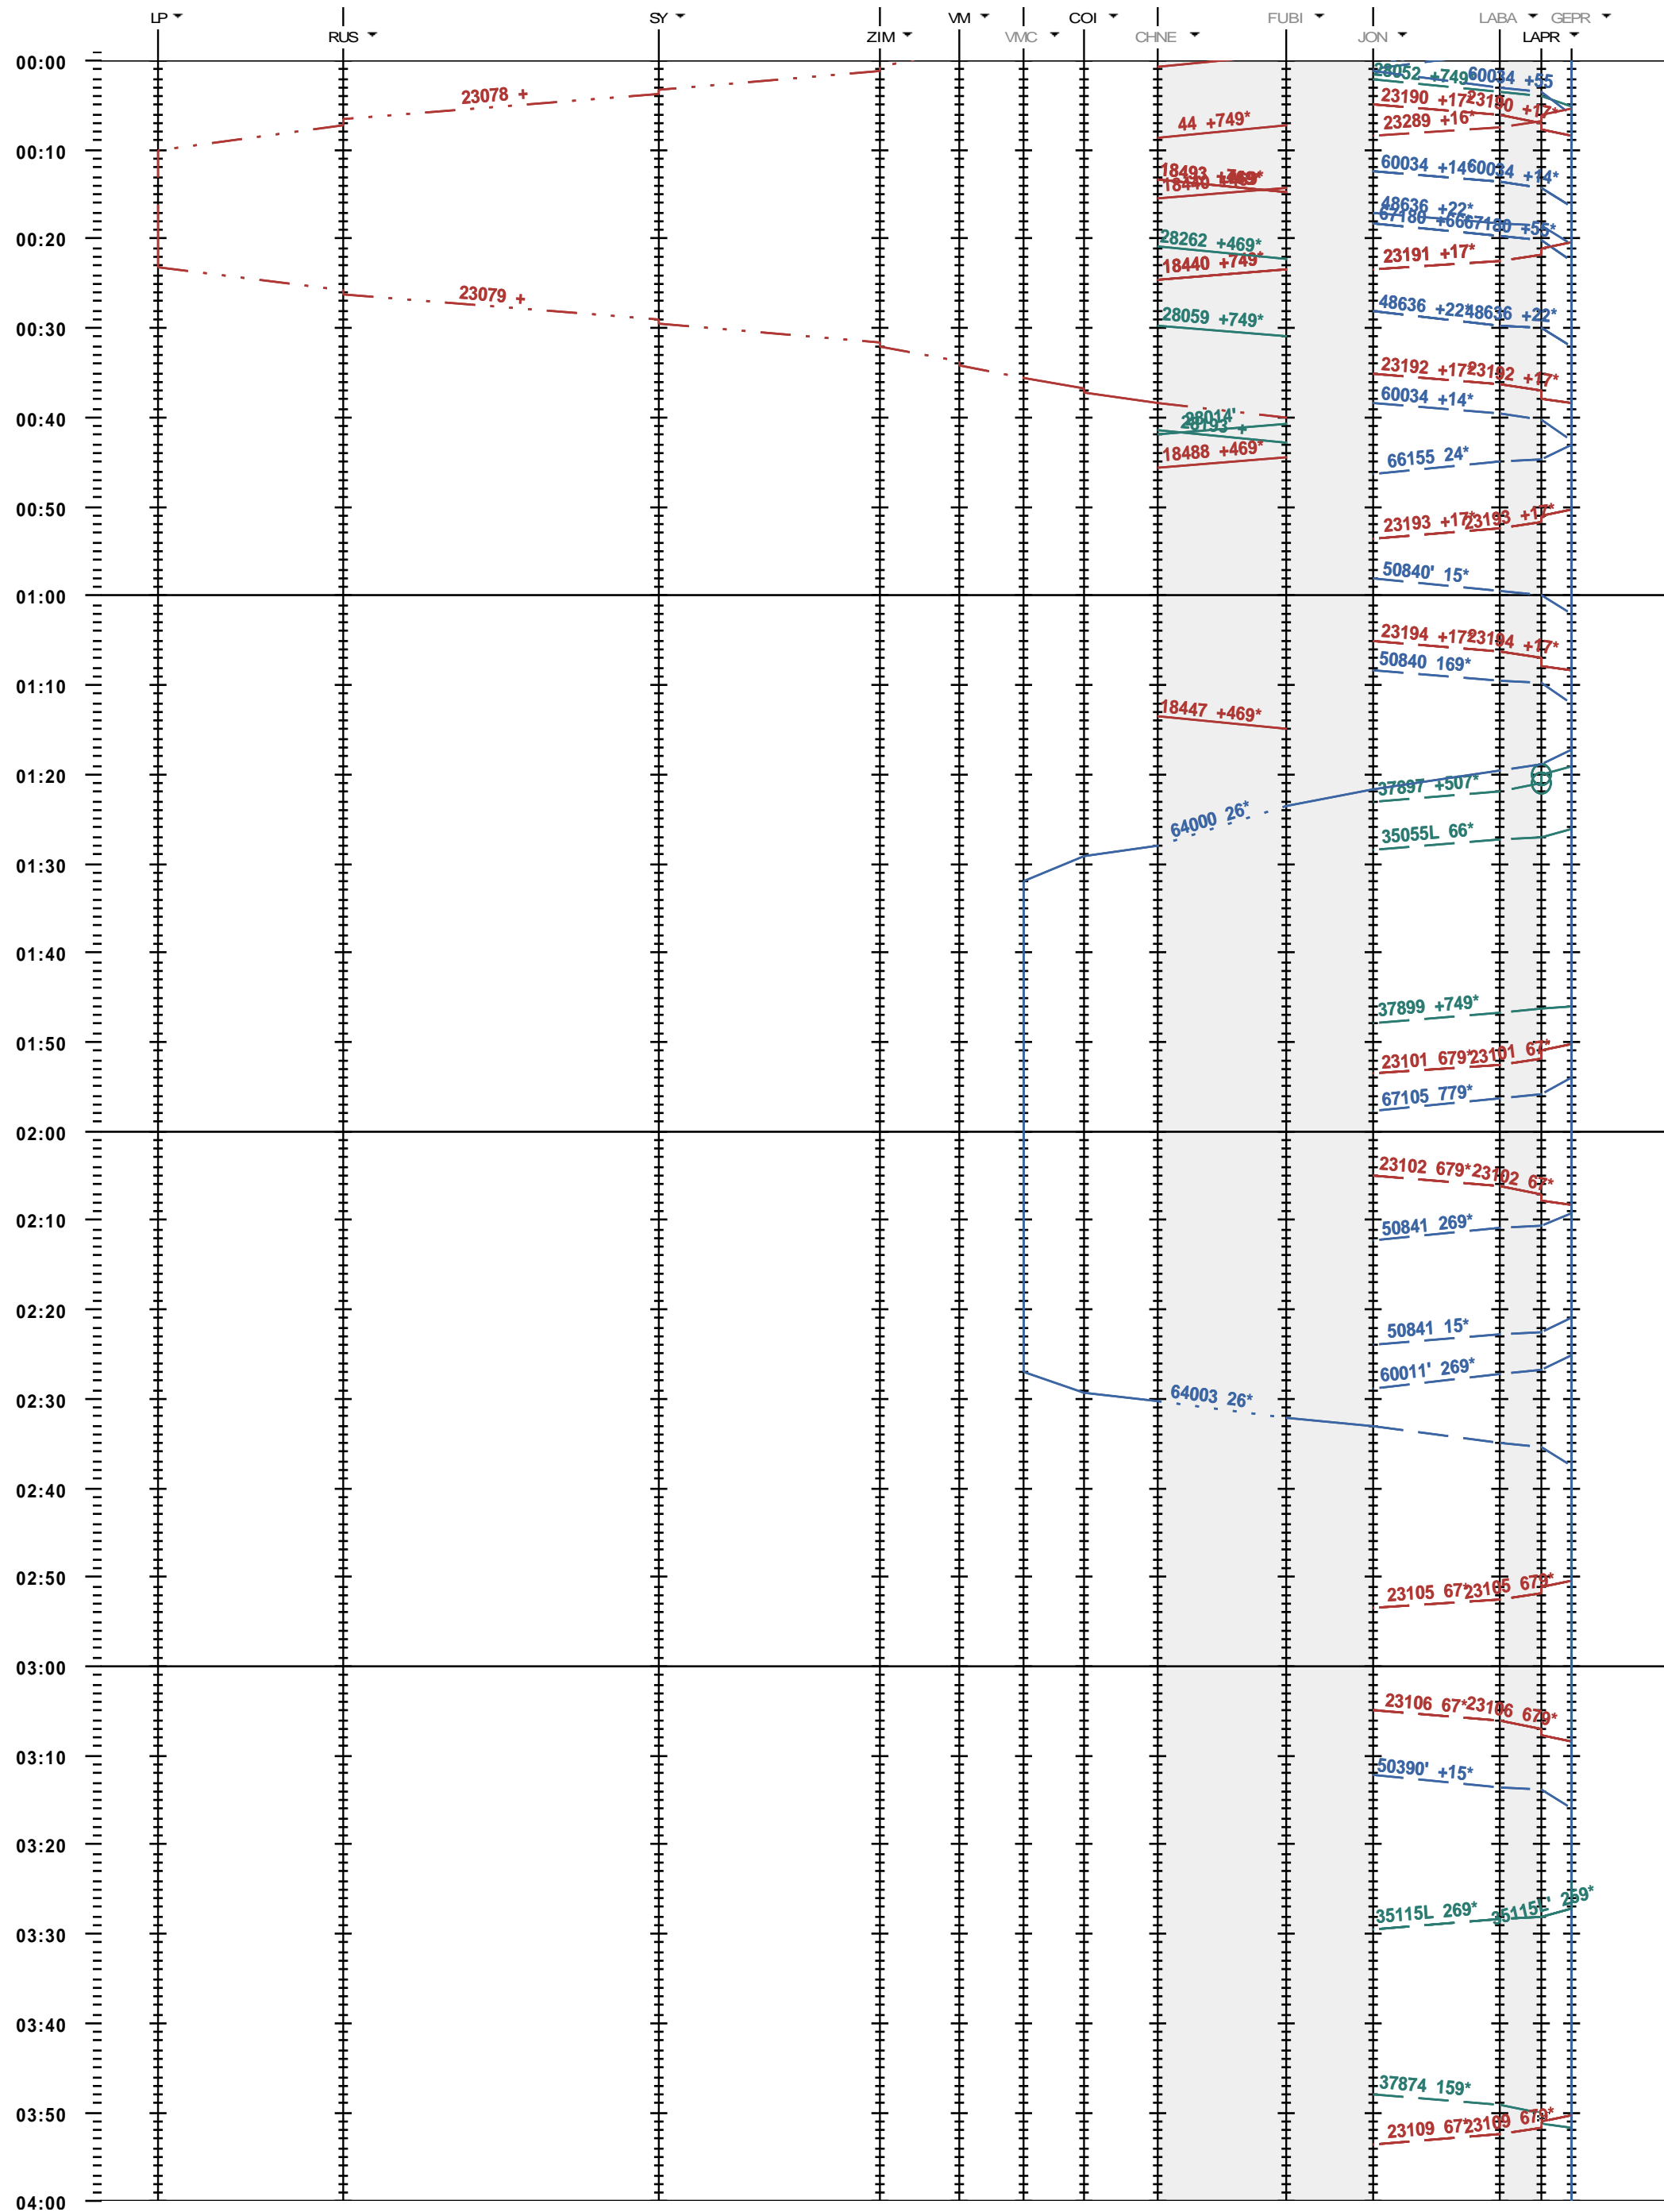

102 - La Plaine - Genève La Praille

Fahrplanperiode 2021 (13.12.2020 - 11.12.2021)

Update

Gültig ab 13.12.2020

102 - La Plaine - Genève La Praille

Fahrplanperiode 2021 (13.12.2020 - 11.12.2021)
 Update
 Gültig ab 13.12.2020