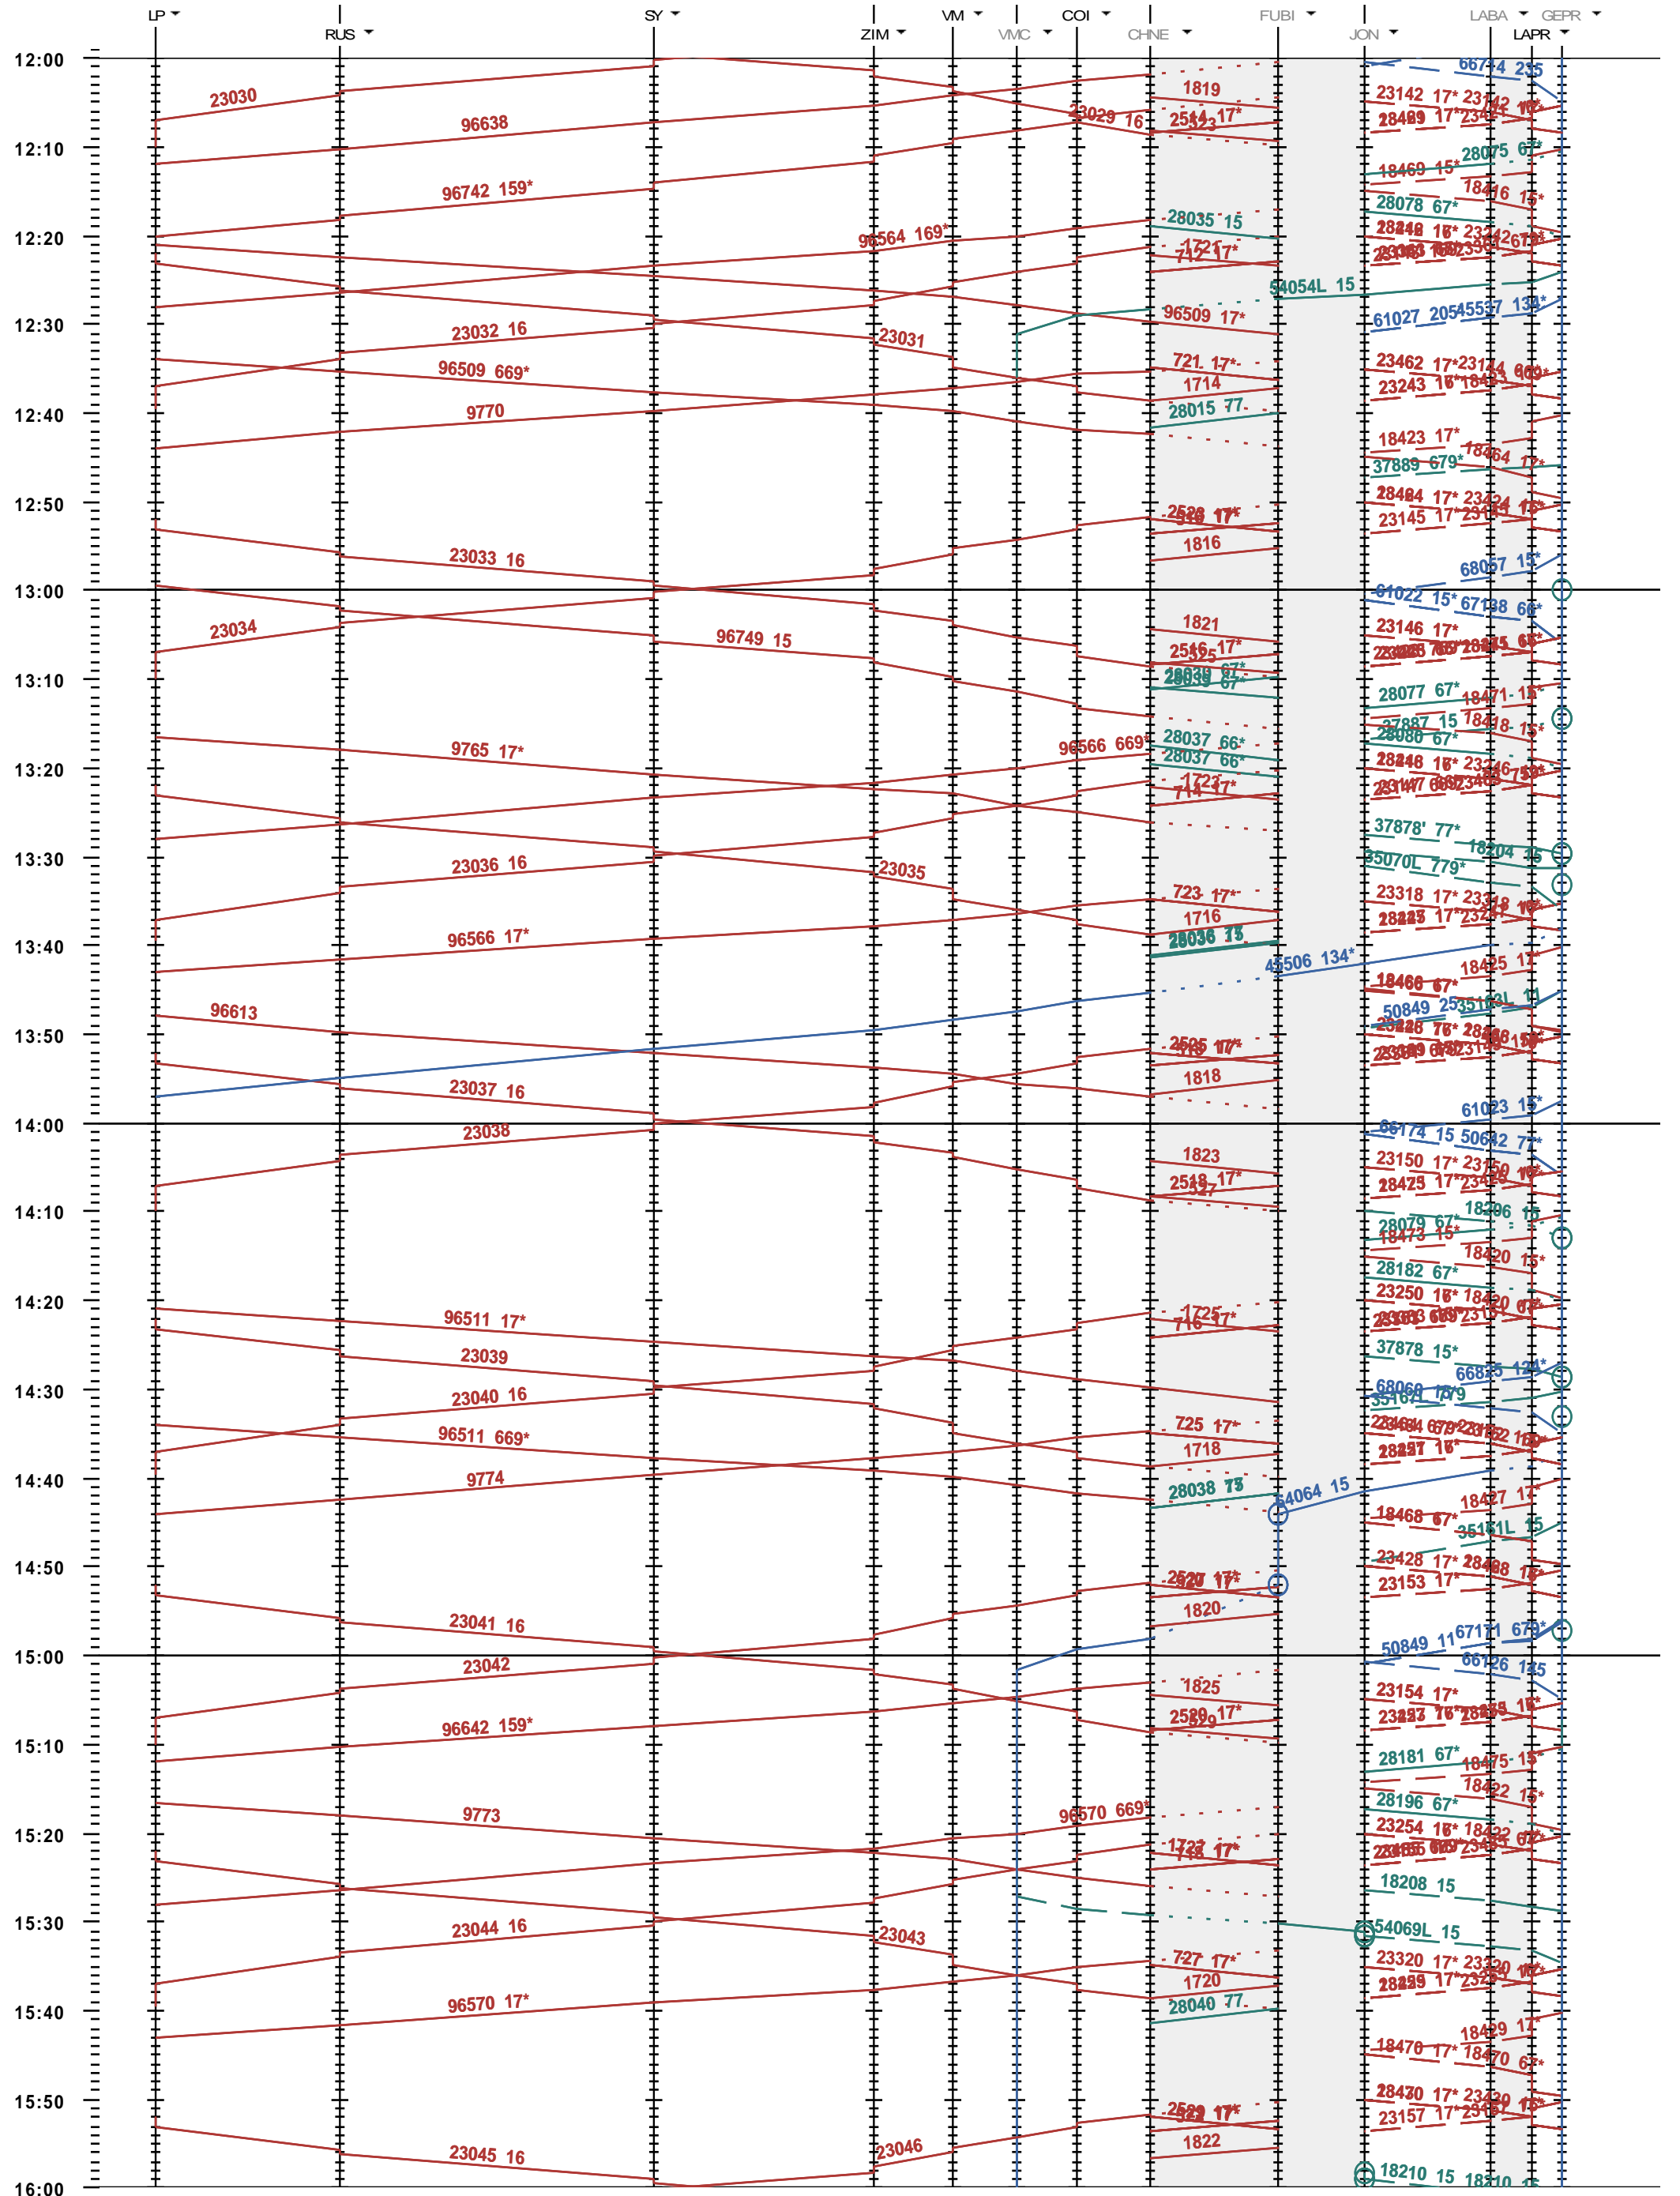

102 - La Plaine - Genève La Praille

Fahrplanperiode 2021 (13.12.2020 - 11.12.2021)

Update

Gültig ab 13.12.2020

102 - La Plaine - Genève La Praille

Fahrplanperiode 2021 (13.12.2020 - 11.12.2021)
 Update
 Gültig ab 13.12.2020