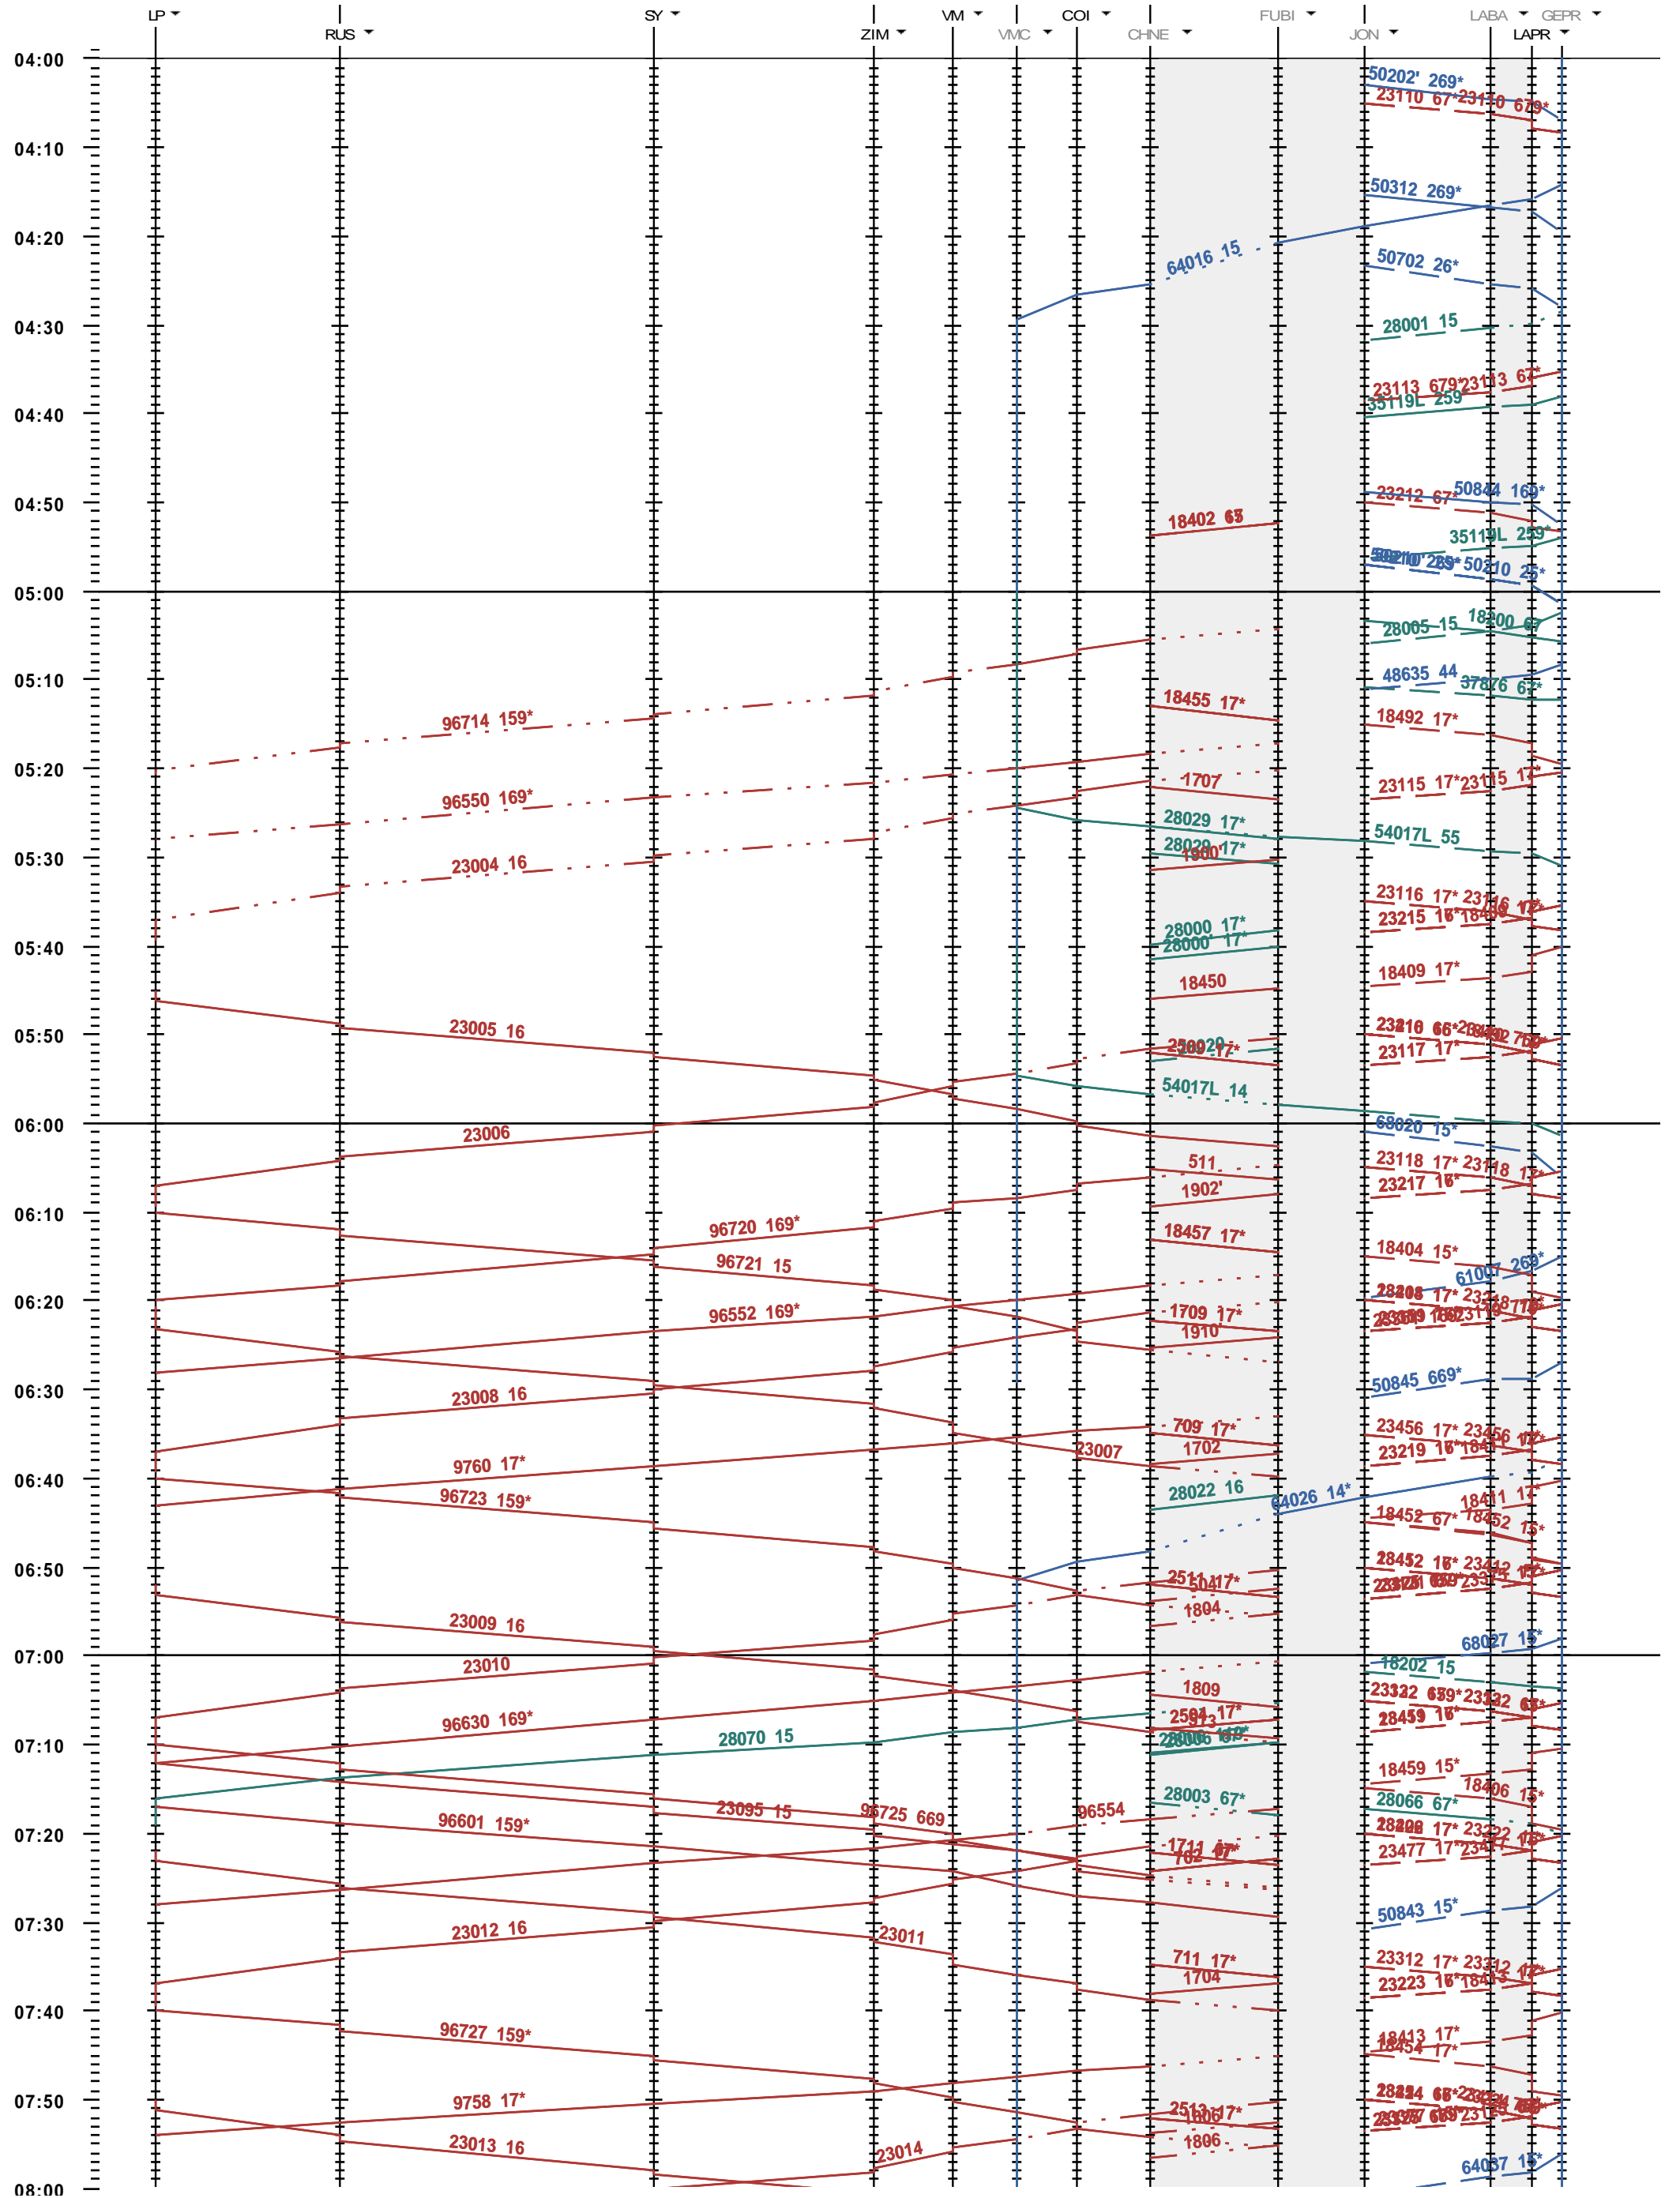

102 - La Plaine - Genève La Praille

Fahrplanperiode 2021 (13.12.2020 - 11.12.2021)

Update

Gültig ab 13.12.2020

102 - La Plaine - Genève La Praille

Fahrplanperiode 2021 (13.12.2020 - 11.12.2021)
 Update
 Gültig ab 13.12.2020