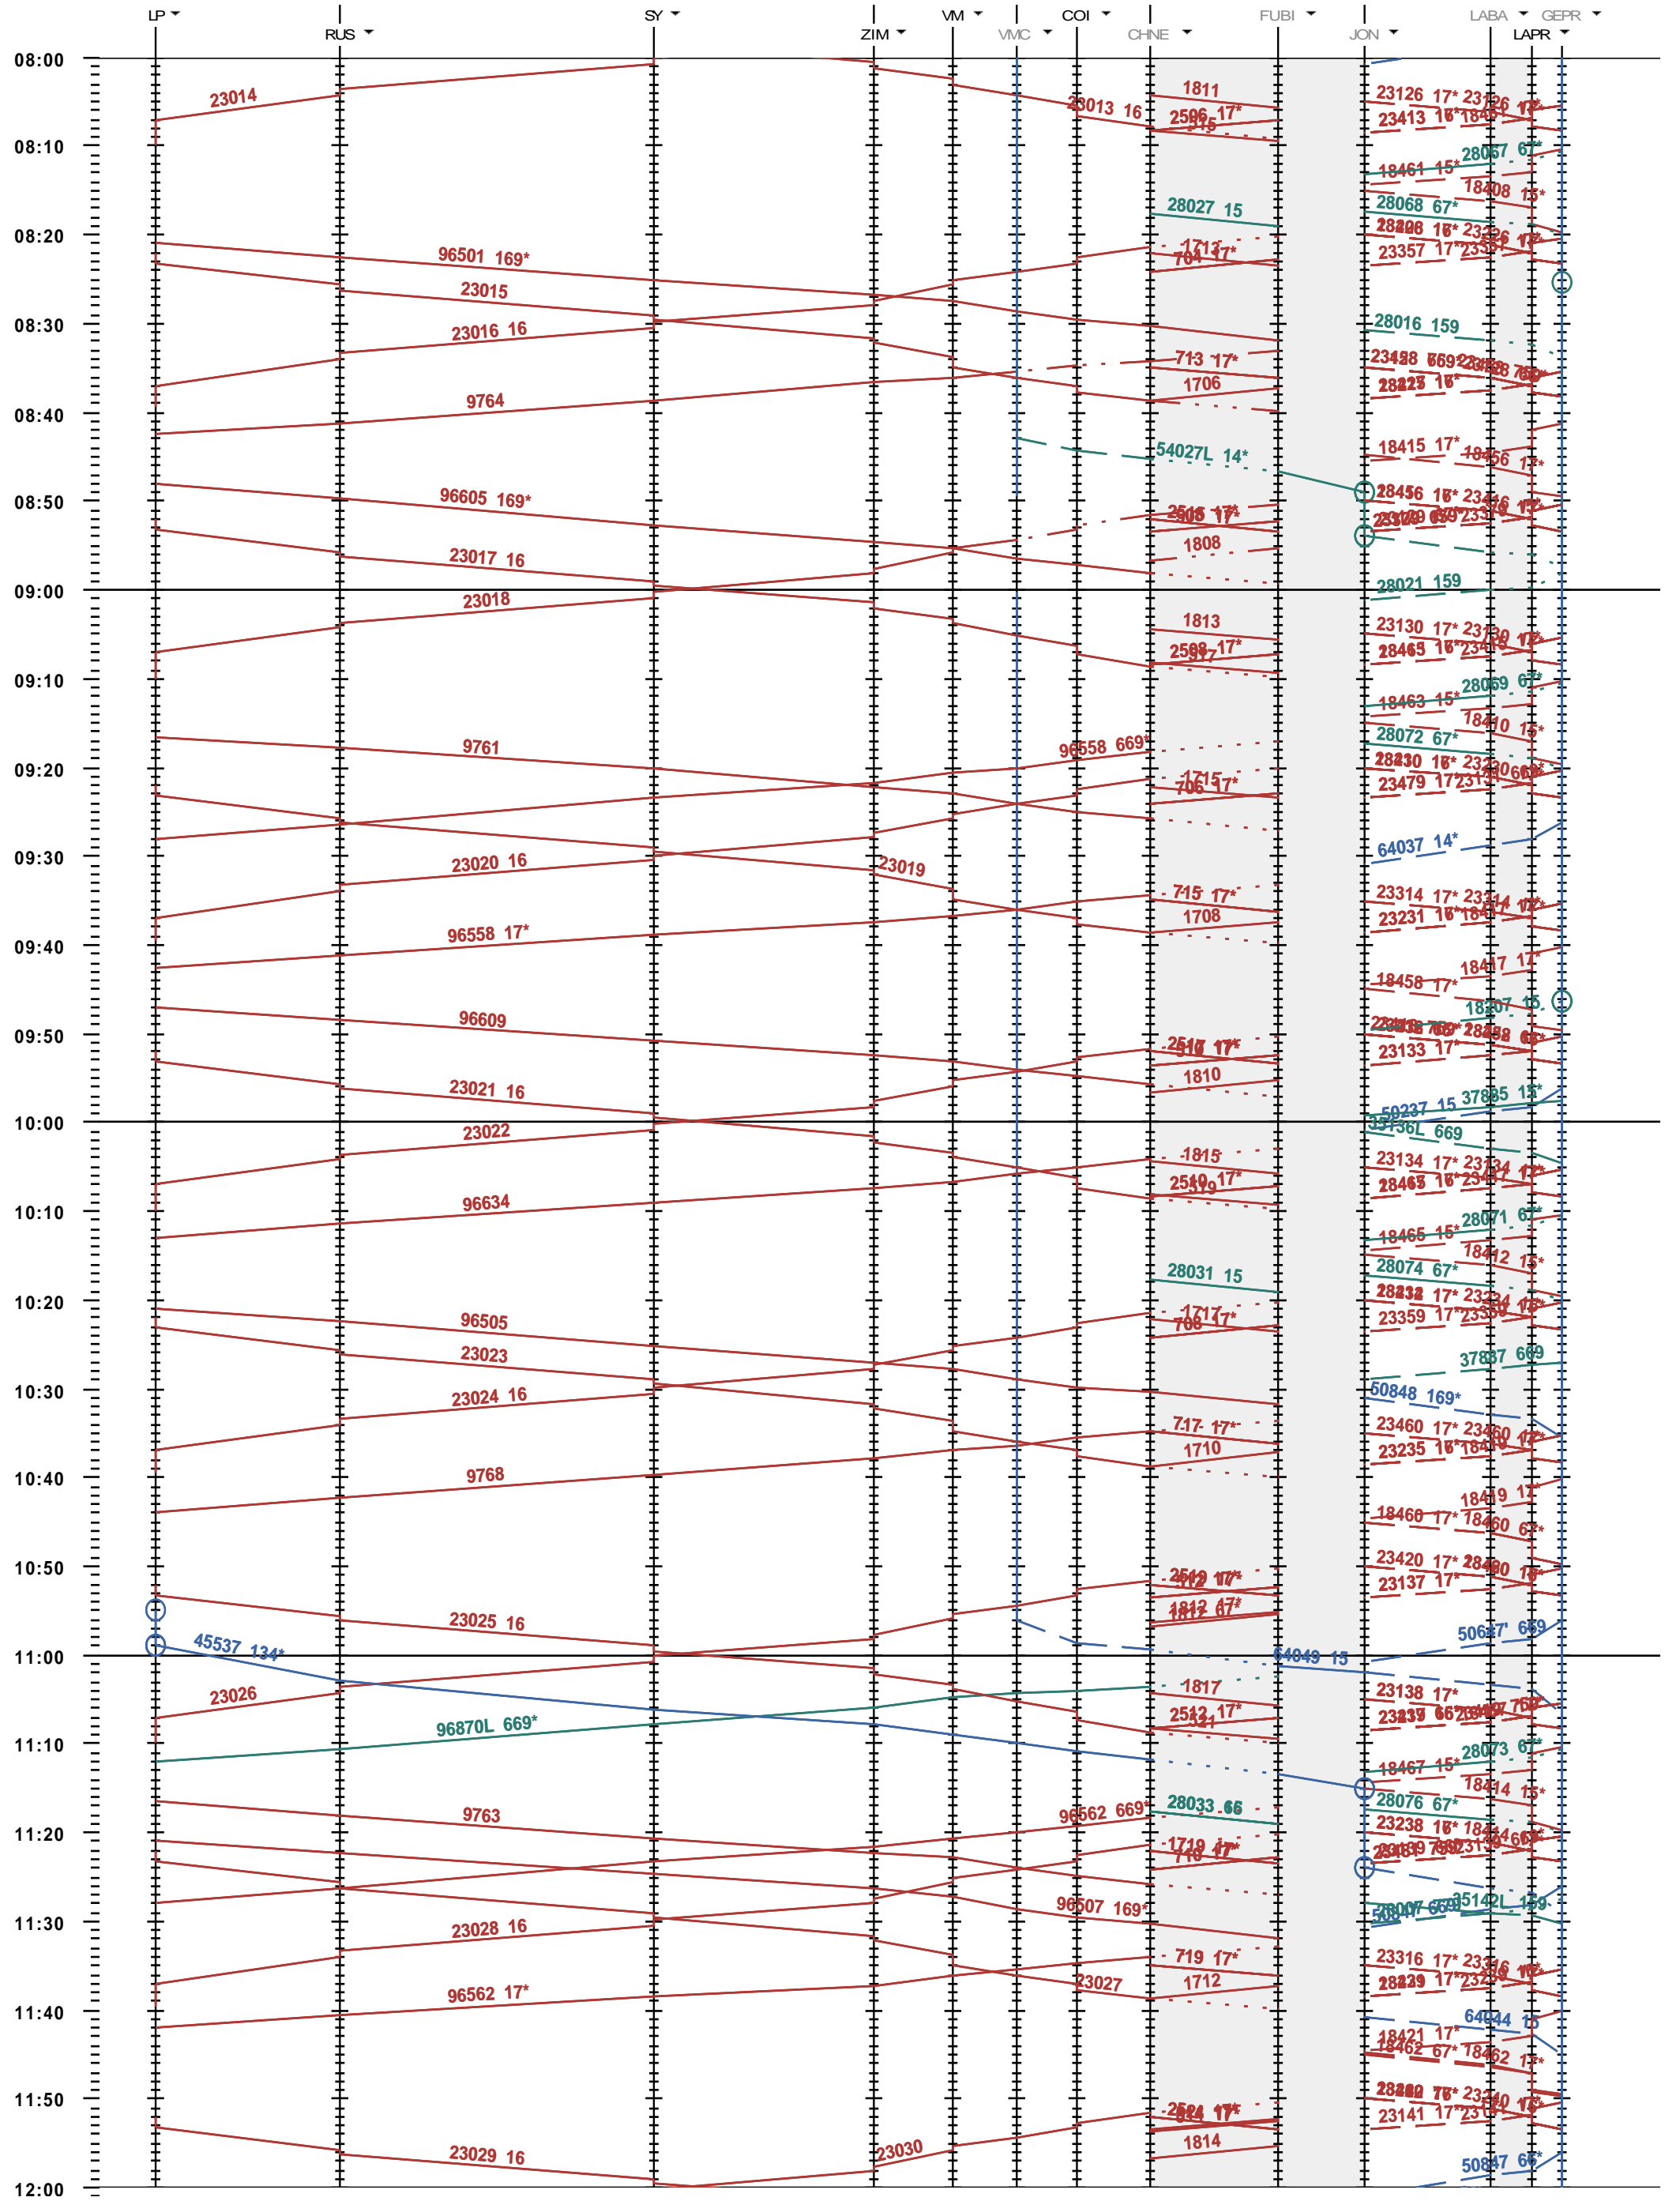

102 - La Plaine - Genève La Praille

Fahrplanperiode 2021 (13.12.2020 - 11.12.2021)

Update

Gültig ab 13.12.2020

102 - La Plaine - Genève La Praille

Fahrplanperiode 2021 (13.12.2020 - 11.12.2021)
 Update
 Gültig ab 13.12.2020