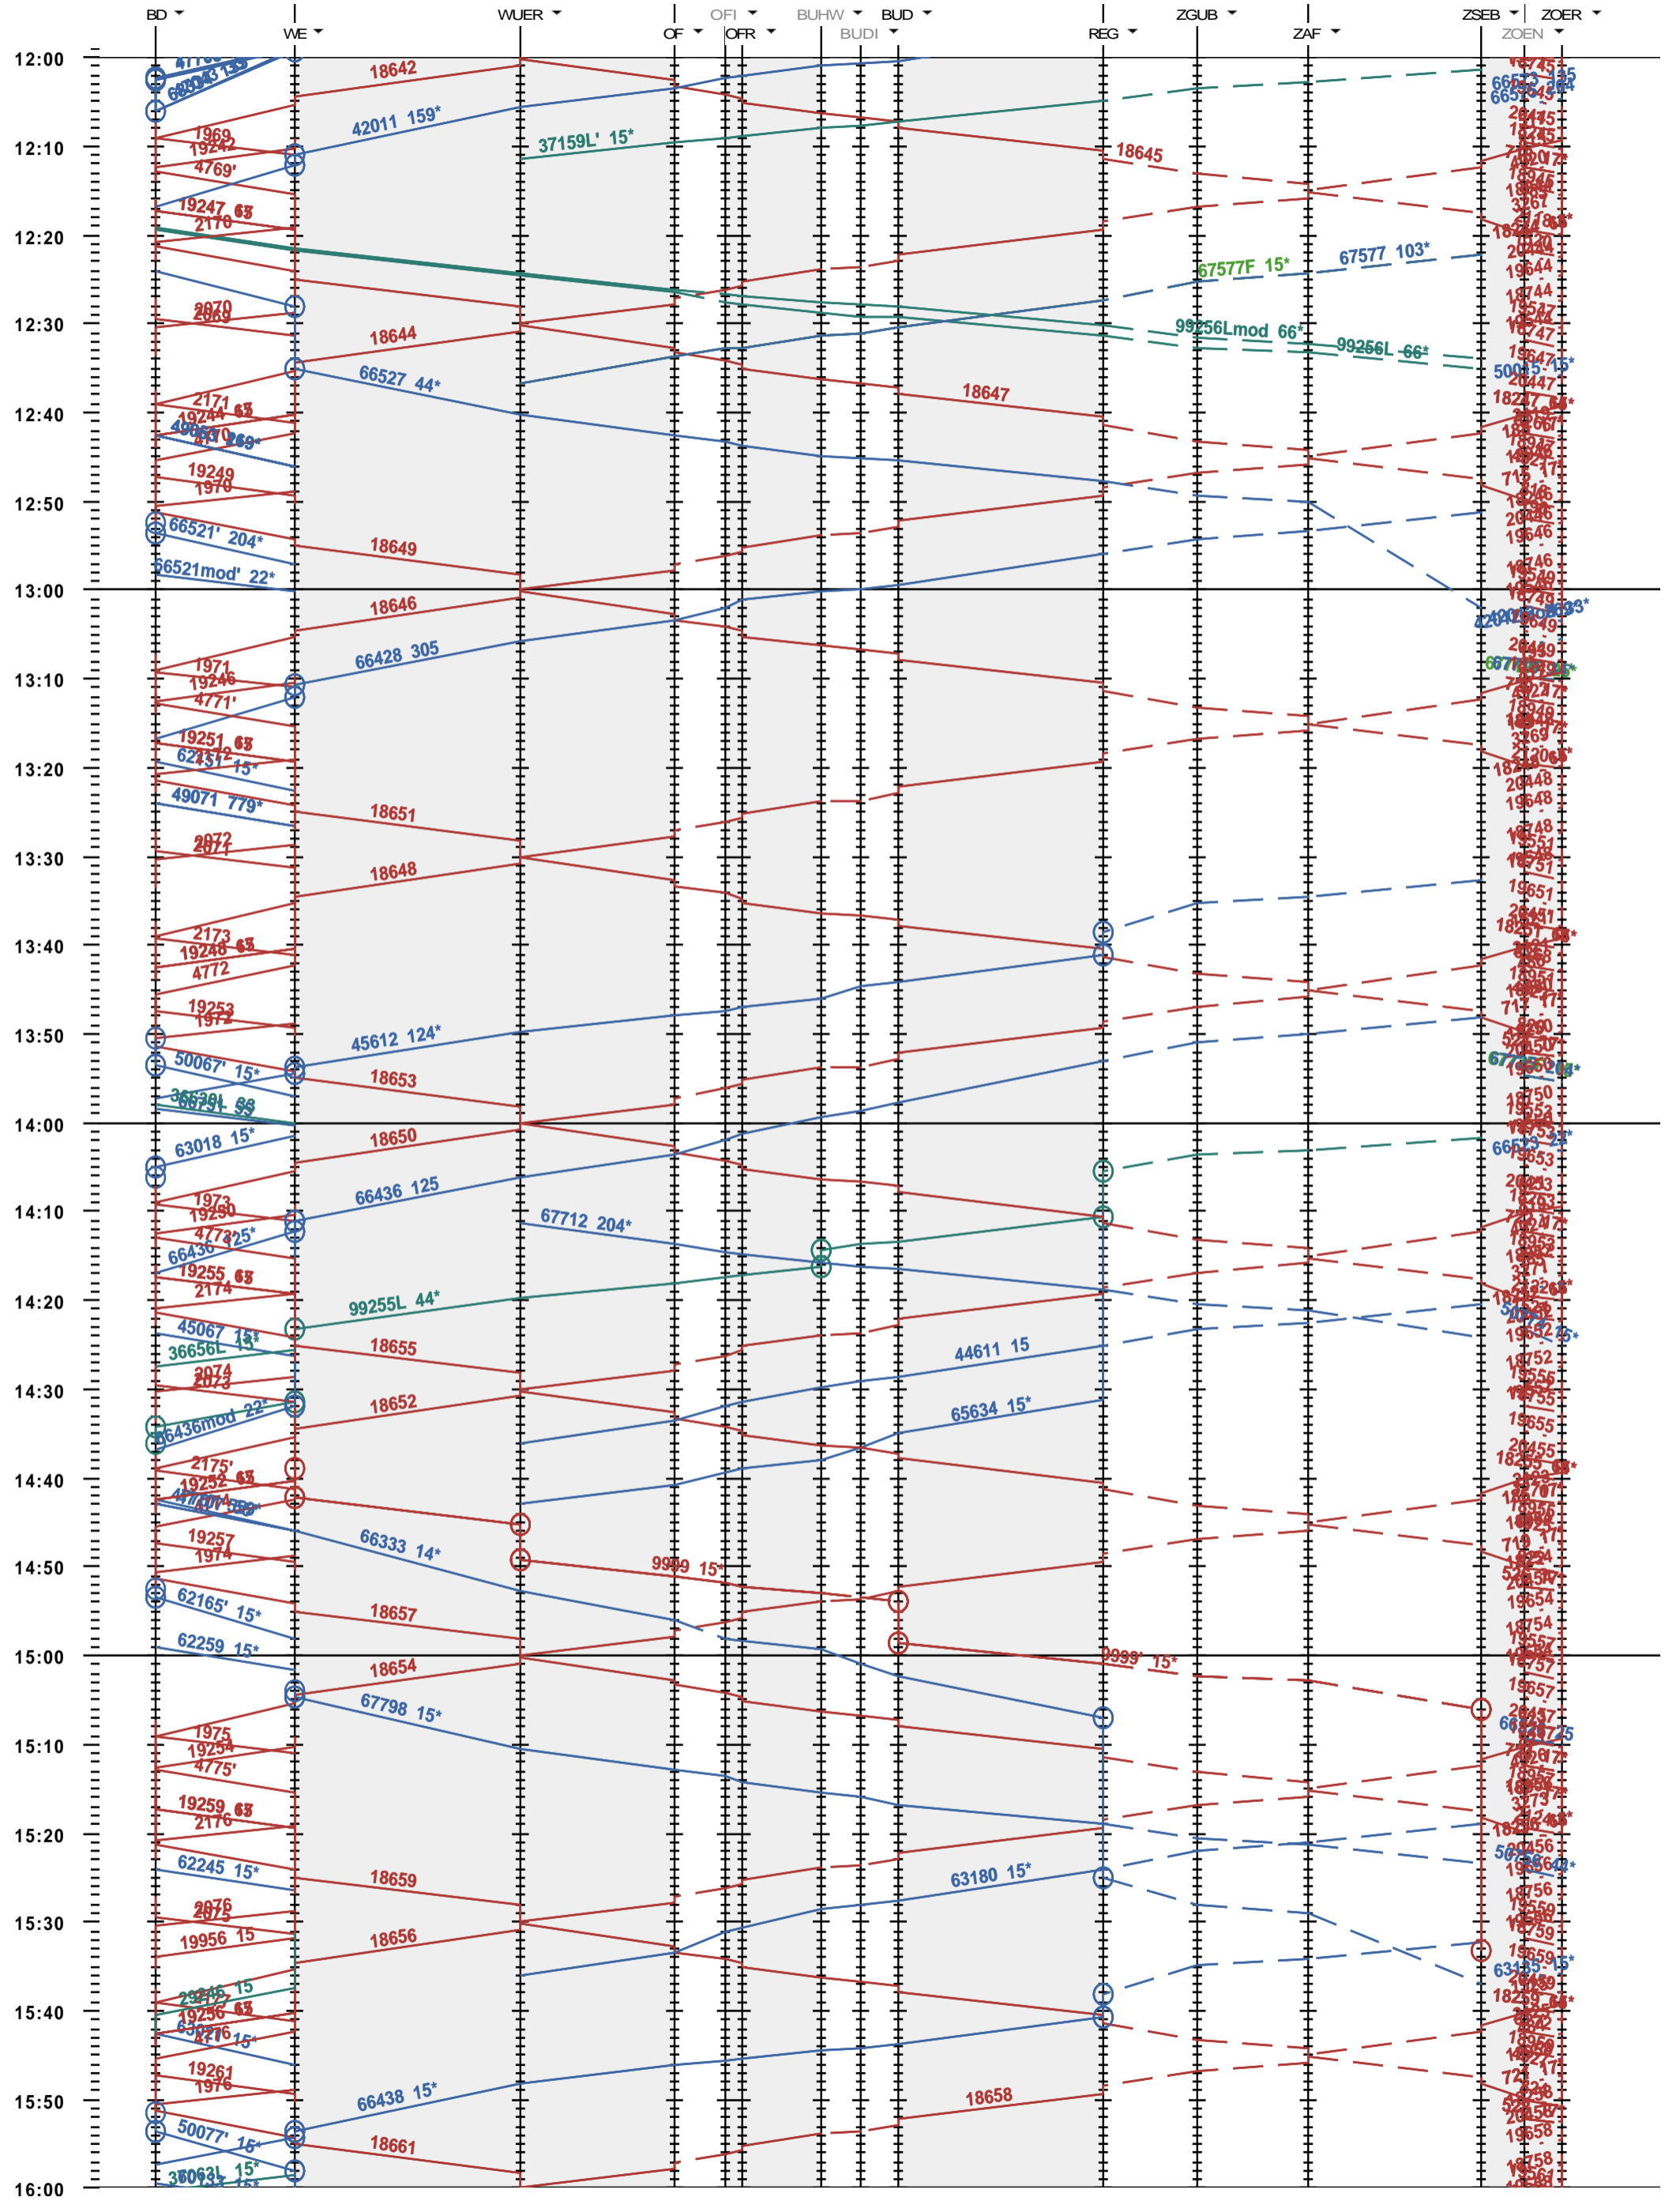

171 - Baden - Regensdorf - Zürich Oerlikon

Fahrplanperiode 2021 (13.12.2020 - 11.12.2021)
 Update
 Gültig ab 13.12.2020

171 - Baden - Regensdorf - Zürich Oerlikon

Fahrplanperiode 2021 (13.12.2020 - 11.12.2021)
 Update
 Gültig ab 13.12.2020

171 - Baden - Regensdorf - Zürich Oerlikon

Fahrplanperiode 2021 (13.12.2020 - 11.12.2021)

Update

Gültig ab 13.12.2020