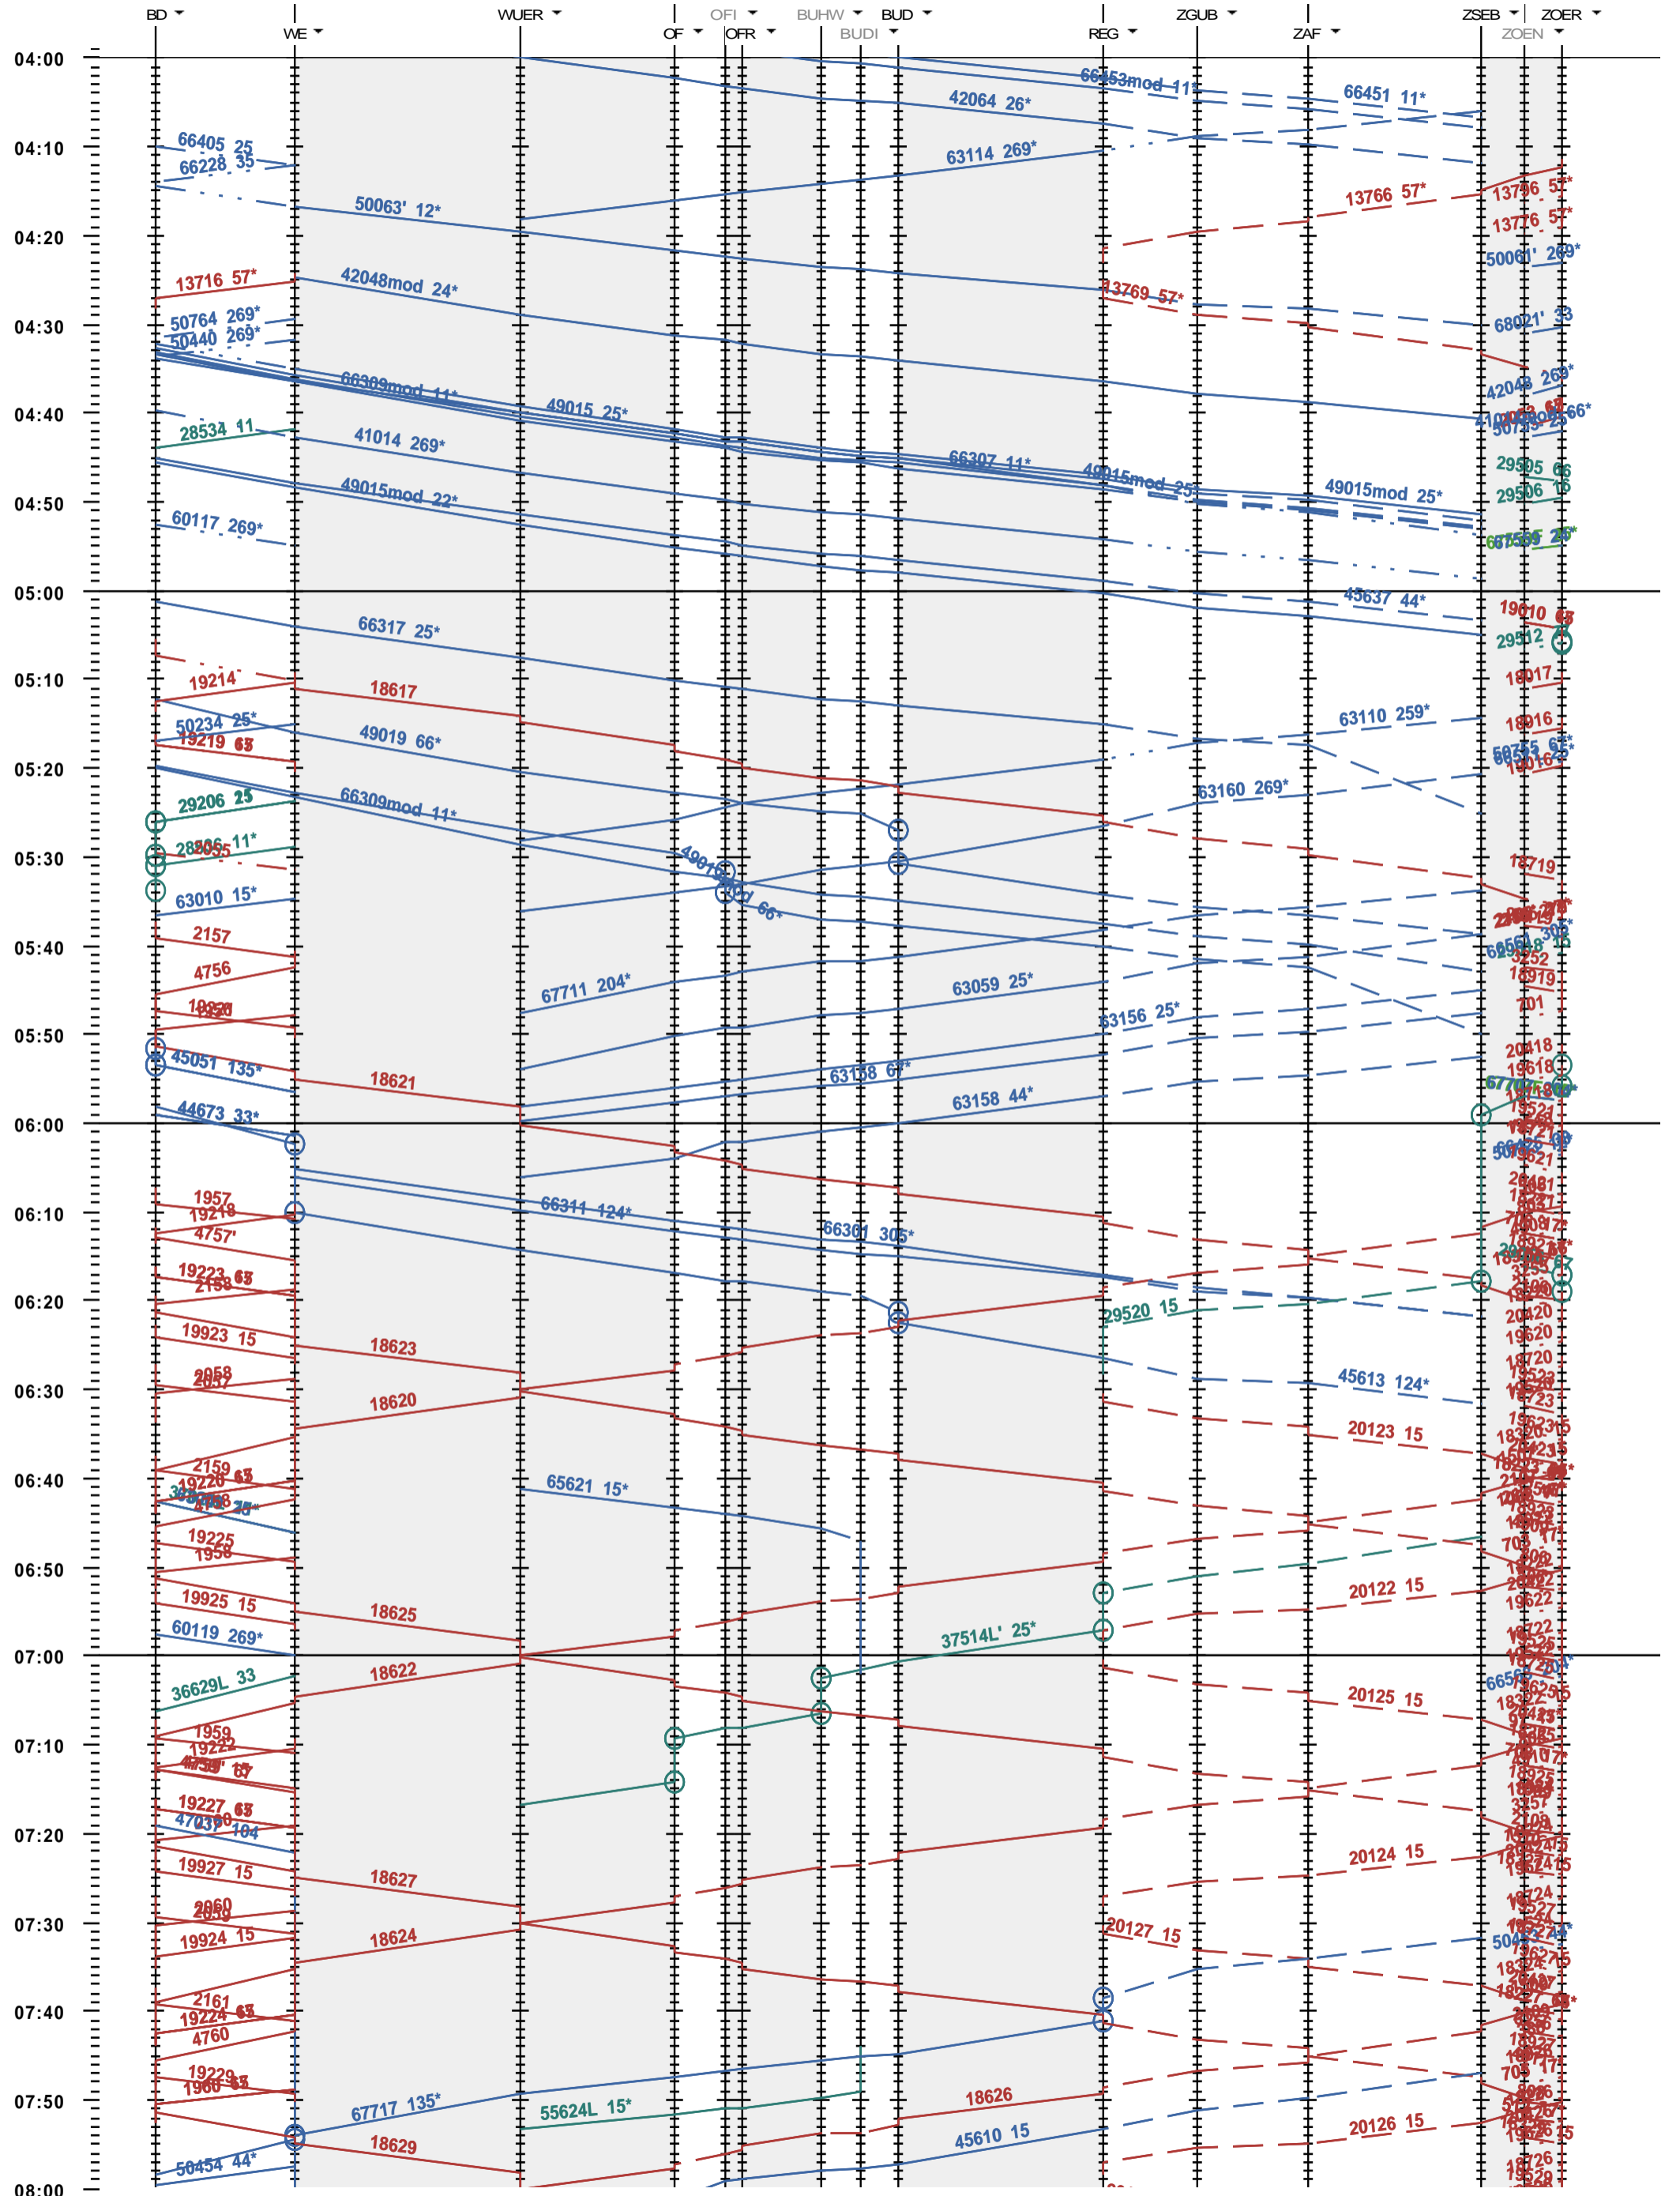

171 - Baden - Regensdorf - Zürich Oerlikon

Fahrplanperiode 2021 (13.12.2020 - 11.12.2021)
 Update
 Gültig ab 13.12.2020

171 - Baden - Regensdorf - Zürich Oerlikon

Fahrplanperiode 2021 (13.12.2020 - 11.12.2021)
 Update
 Gültig ab 13.12.2020

171 - Baden - Regensdorf - Zürich Oerlikon

Fahrplanperiode 2021 (13.12.2020 - 11.12.2021)

Update

Gültig ab 13.12.2020