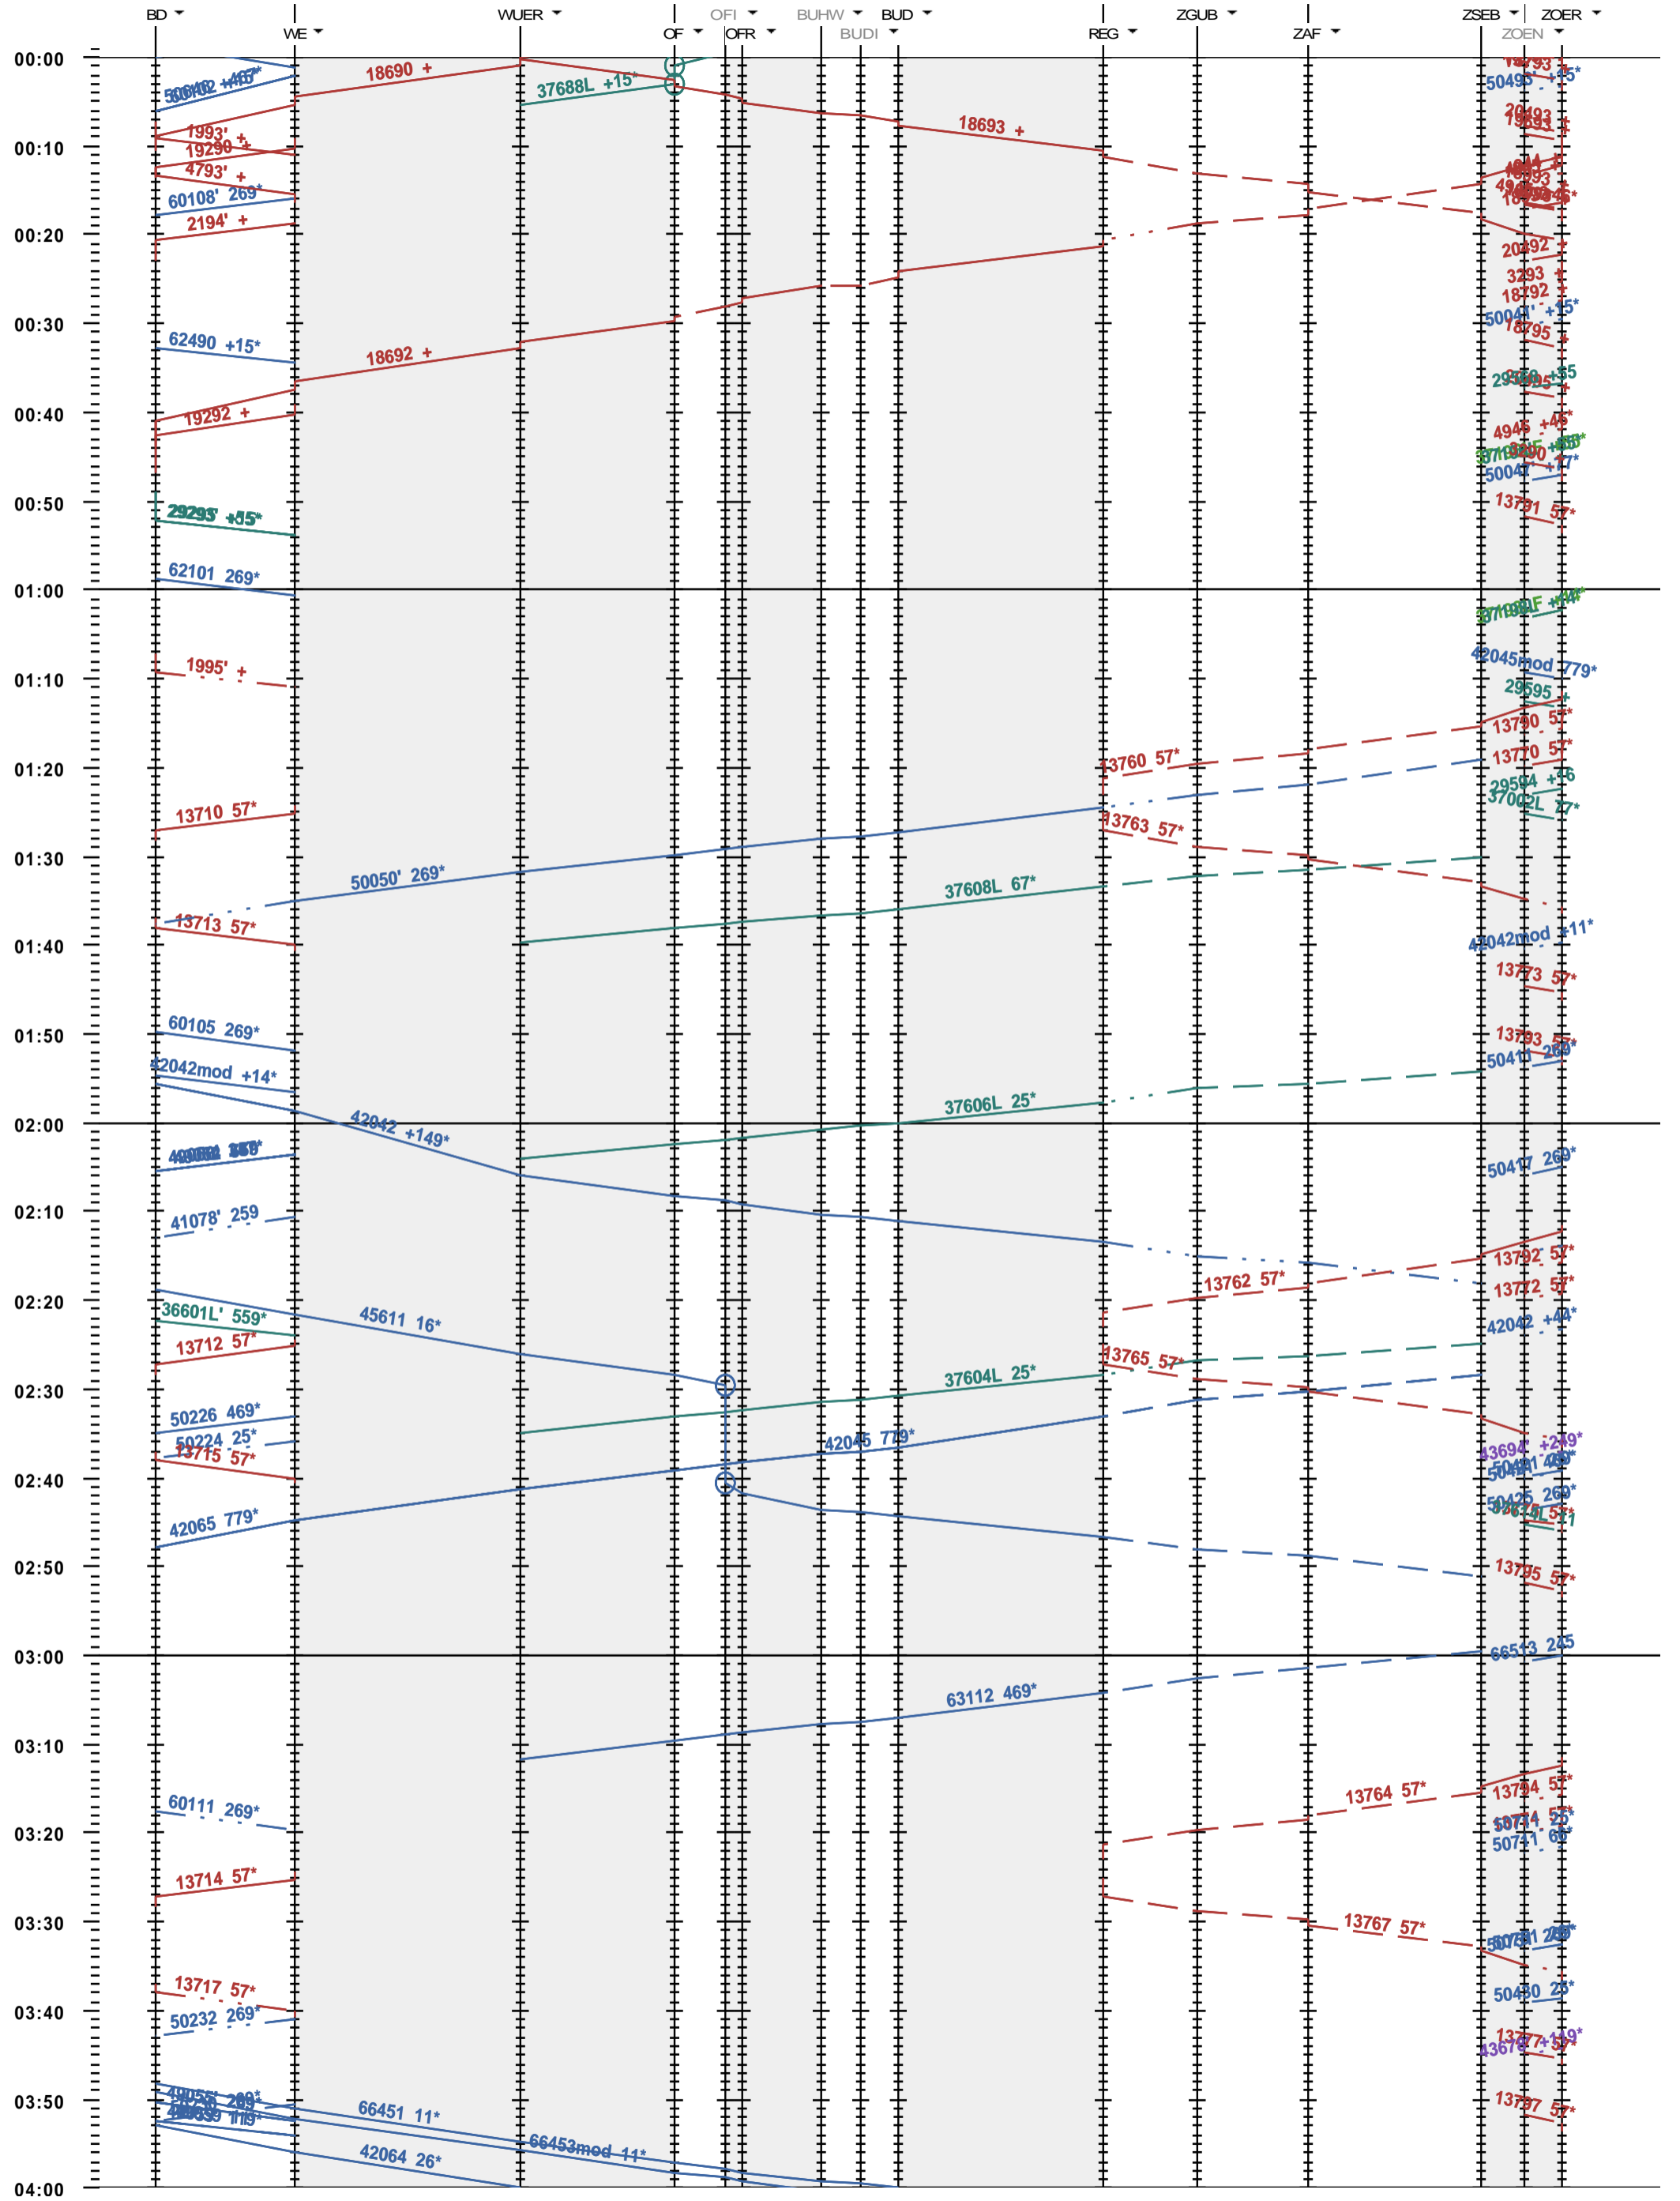

171 - Baden - Regensdorf - Zürich Oerlikon

Fahrplanperiode 2021 (13.12.2020 - 11.12.2021)
 Update
 Gültig ab 13.12.2020

171 - Baden - Regensdorf - Zürich Oerlikon

Fahrplanperiode 2021 (13.12.2020 - 11.12.2021)
 Update
 Gültig ab 13.12.2020

171 - Baden - Regensdorf - Zürich Oerlikon

Fahrplanperiode 2021 (13.12.2020 - 11.12.2021)

Update

Gültig ab 13.12.2020