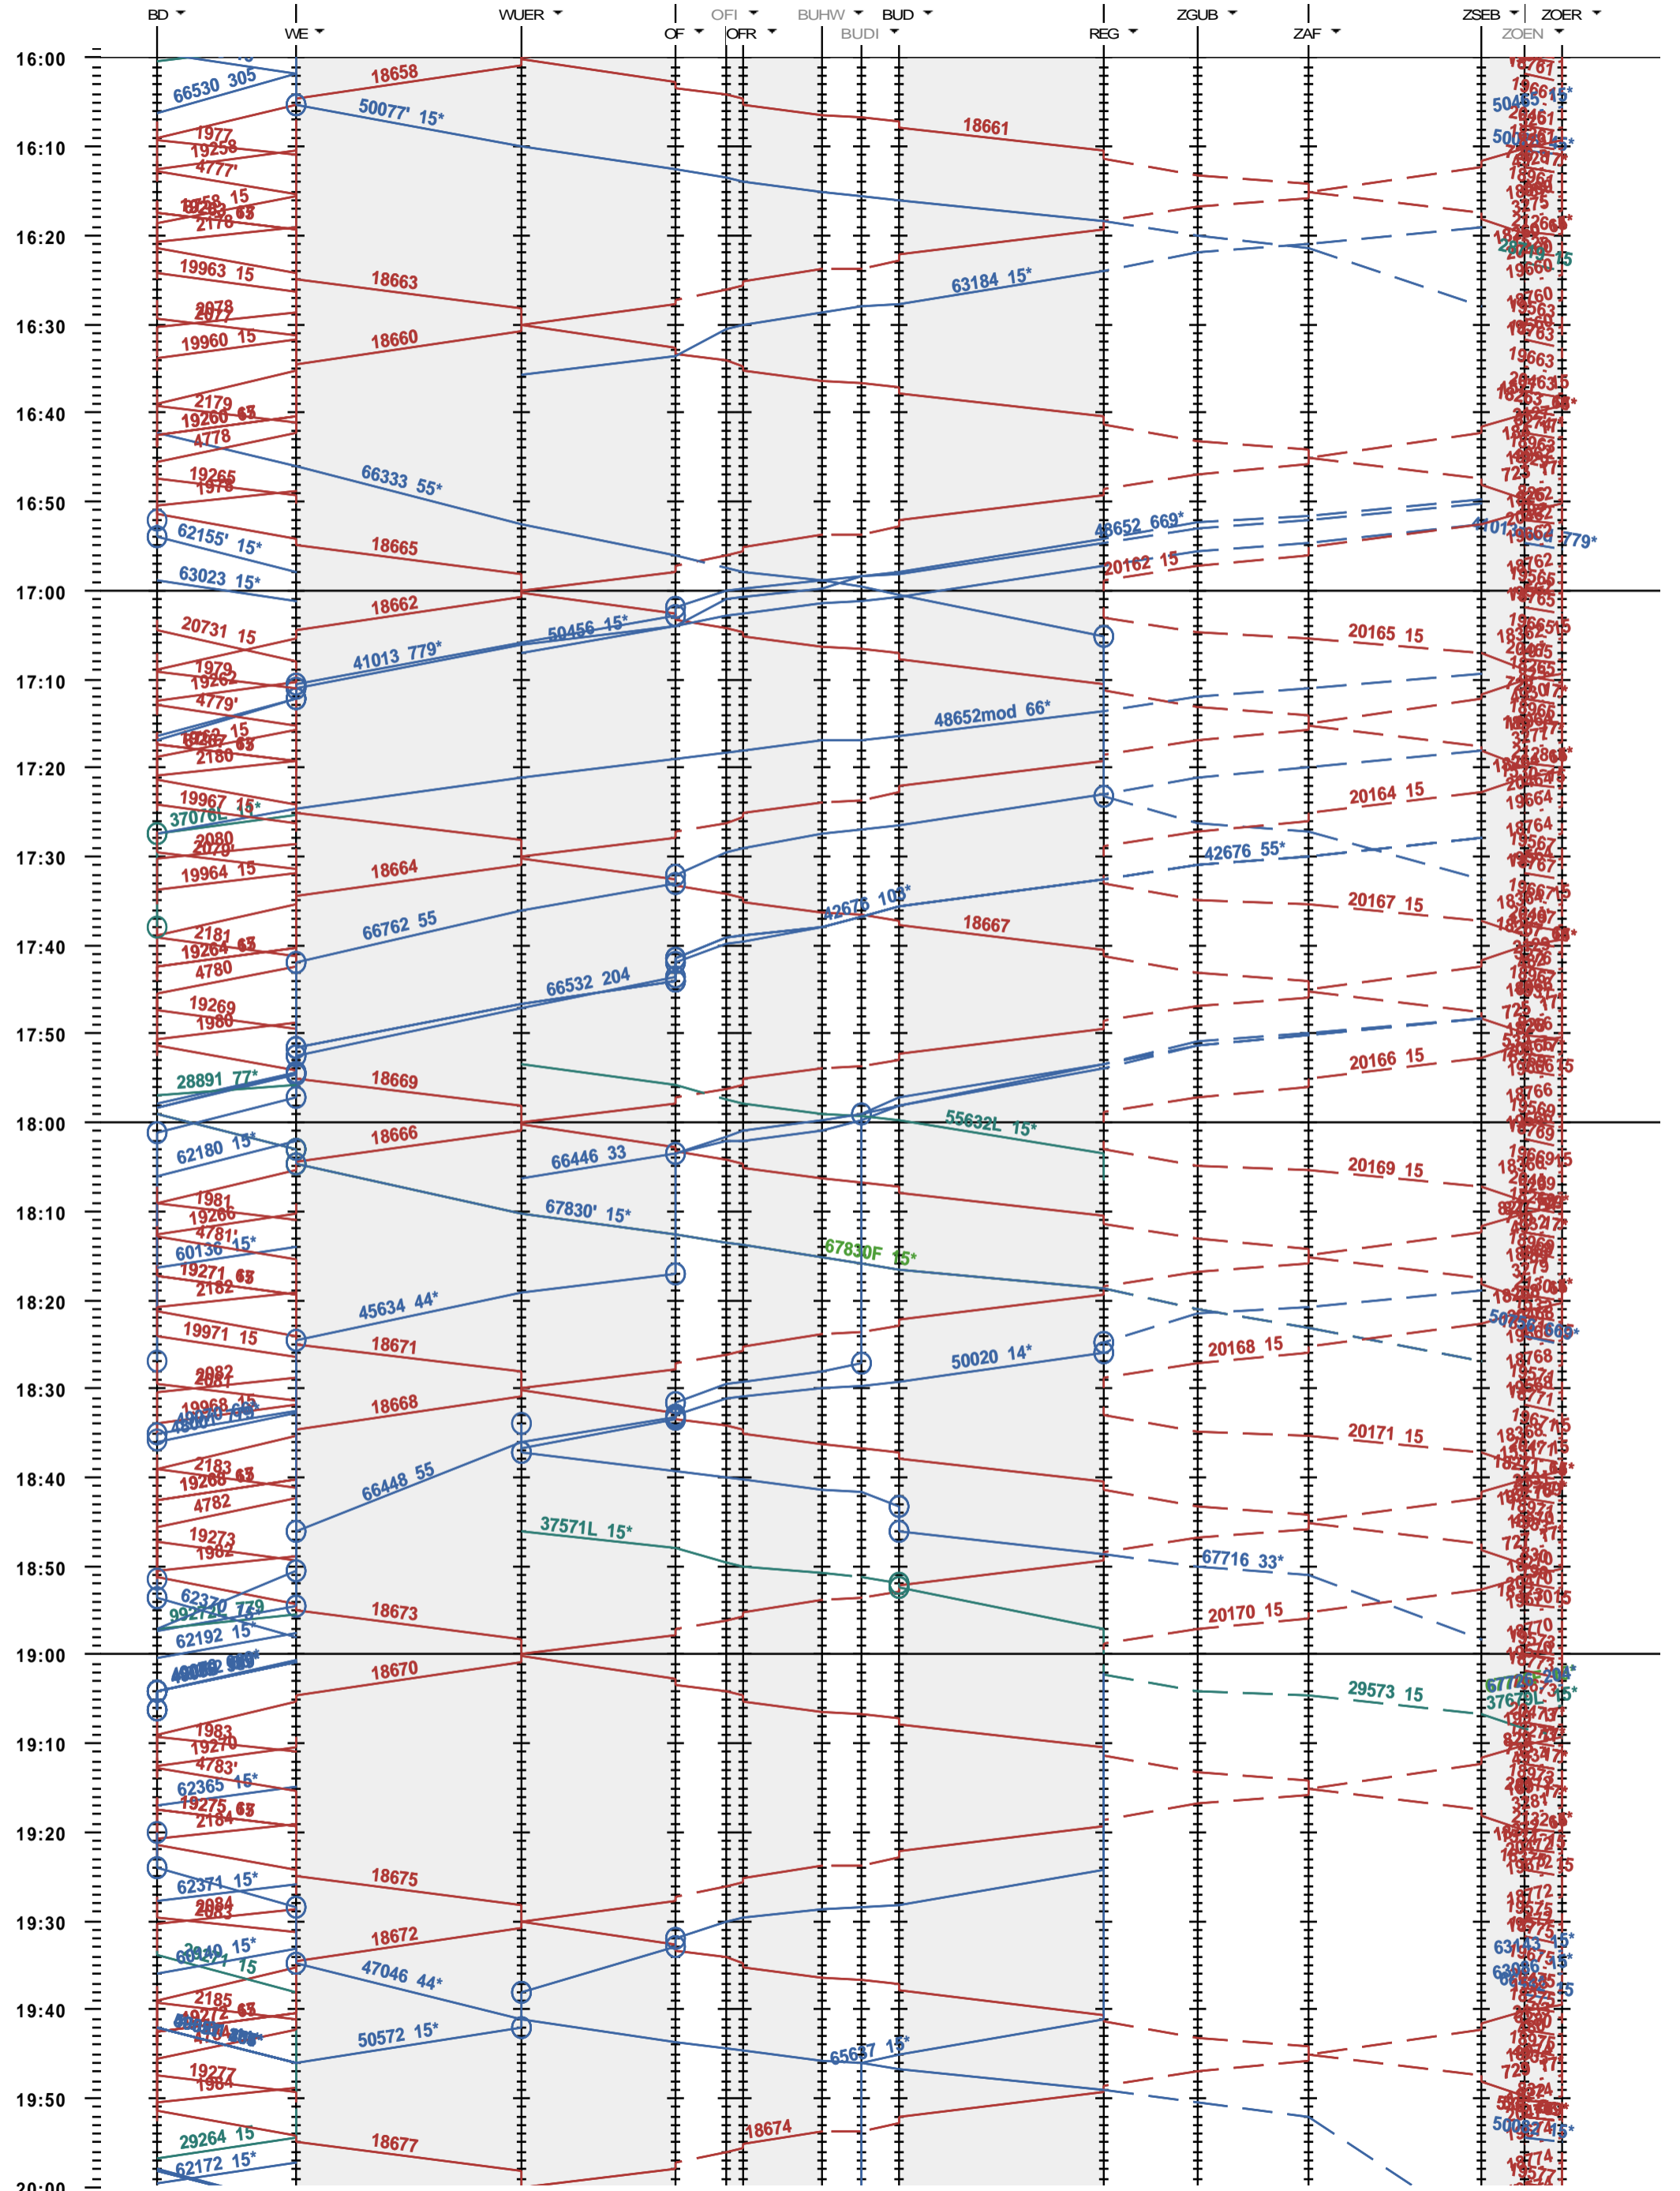

171 - Baden - Regensdorf - Zürich Oerlikon

Fahrplanperiode 2021 (13.12.2020 - 11.12.2021)
 Update
 Gültig ab 13.12.2020

171 - Baden - Regensdorf - Zürich Oerlikon

Fahrplanperiode 2021 (13.12.2020 - 11.12.2021)
 Update
 Gültig ab 13.12.2020

171 - Baden - Regensdorf - Zürich Oerlikon

Fahrplanperiode 2021 (13.12.2020 - 11.12.2021)

Update

Gültig ab 13.12.2020