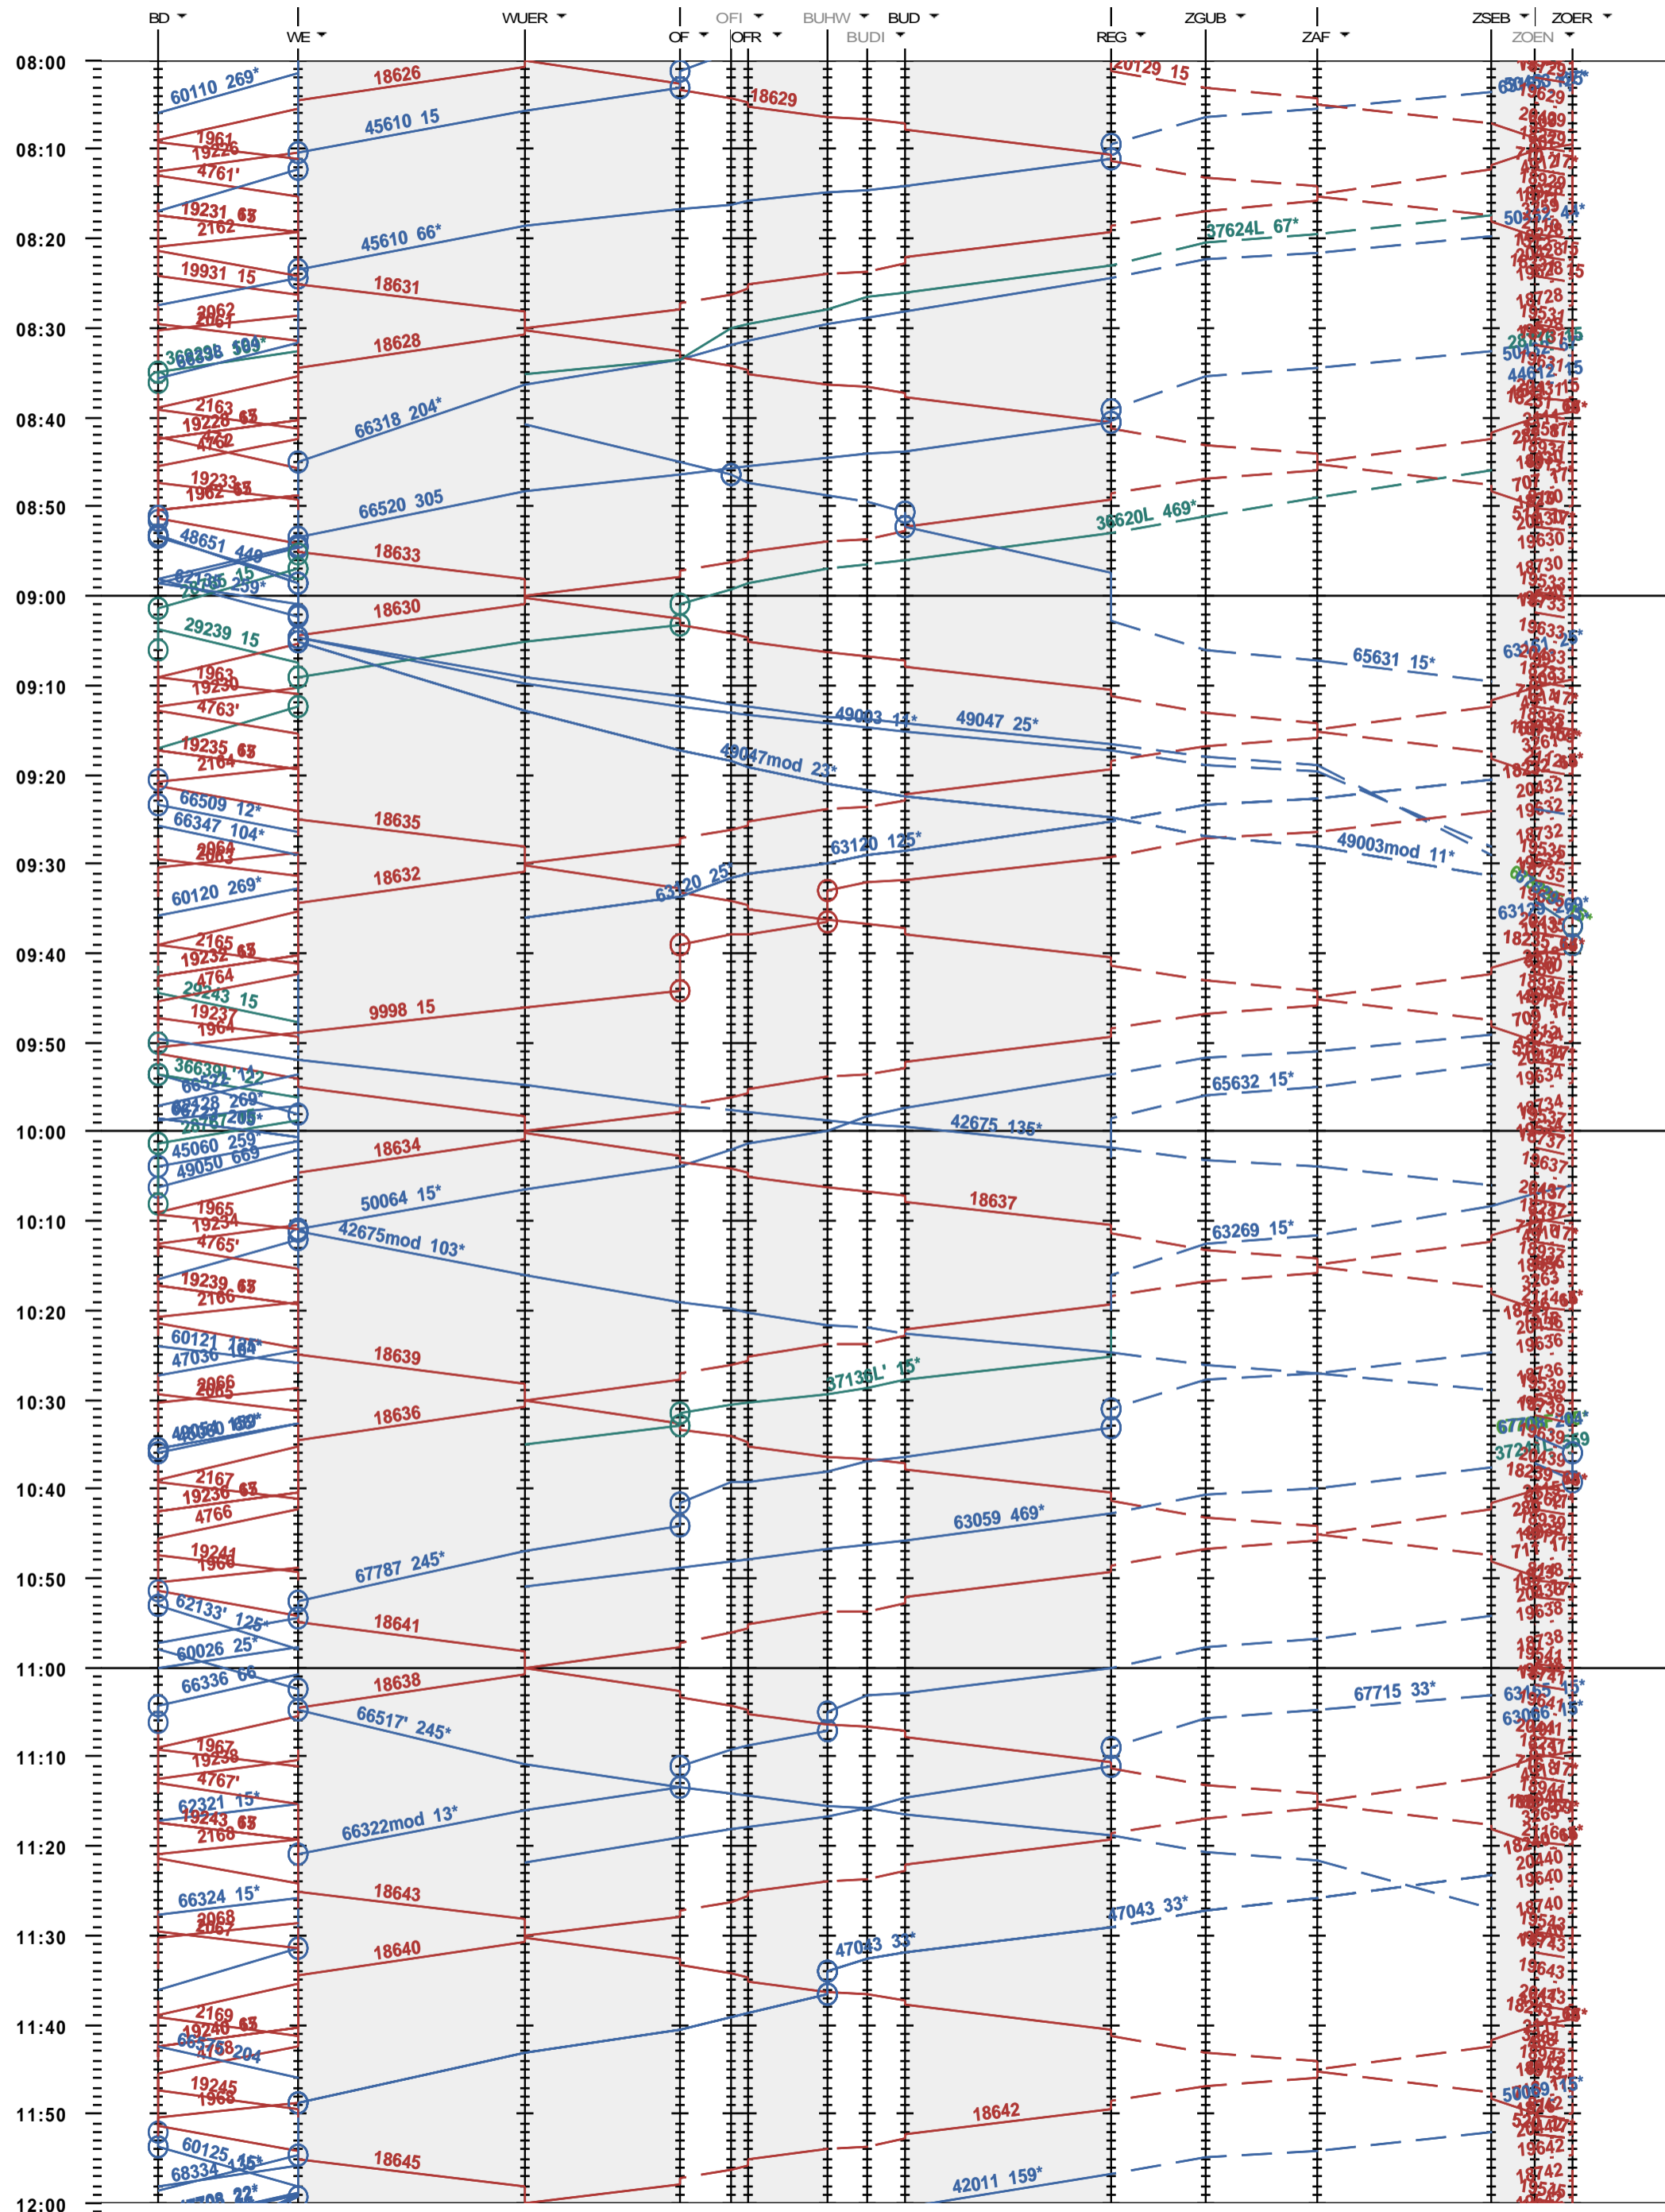

171 - Baden - Regensdorf - Zürich Oerlikon

Fahrplanperiode 2021 (13.12.2020 - 11.12.2021)
 Update
 Gültig ab 13.12.2020

171 - Baden - Regensdorf - Zürich Oerlikon

Fahrplanperiode 2021 (13.12.2020 - 11.12.2021)
 Update
 Gültig ab 13.12.2020

171 - Baden - Regensdorf - Zürich Oerlikon

Fahrplanperiode 2021 (13.12.2020 - 11.12.2021)

Update

Gültig ab 13.12.2020