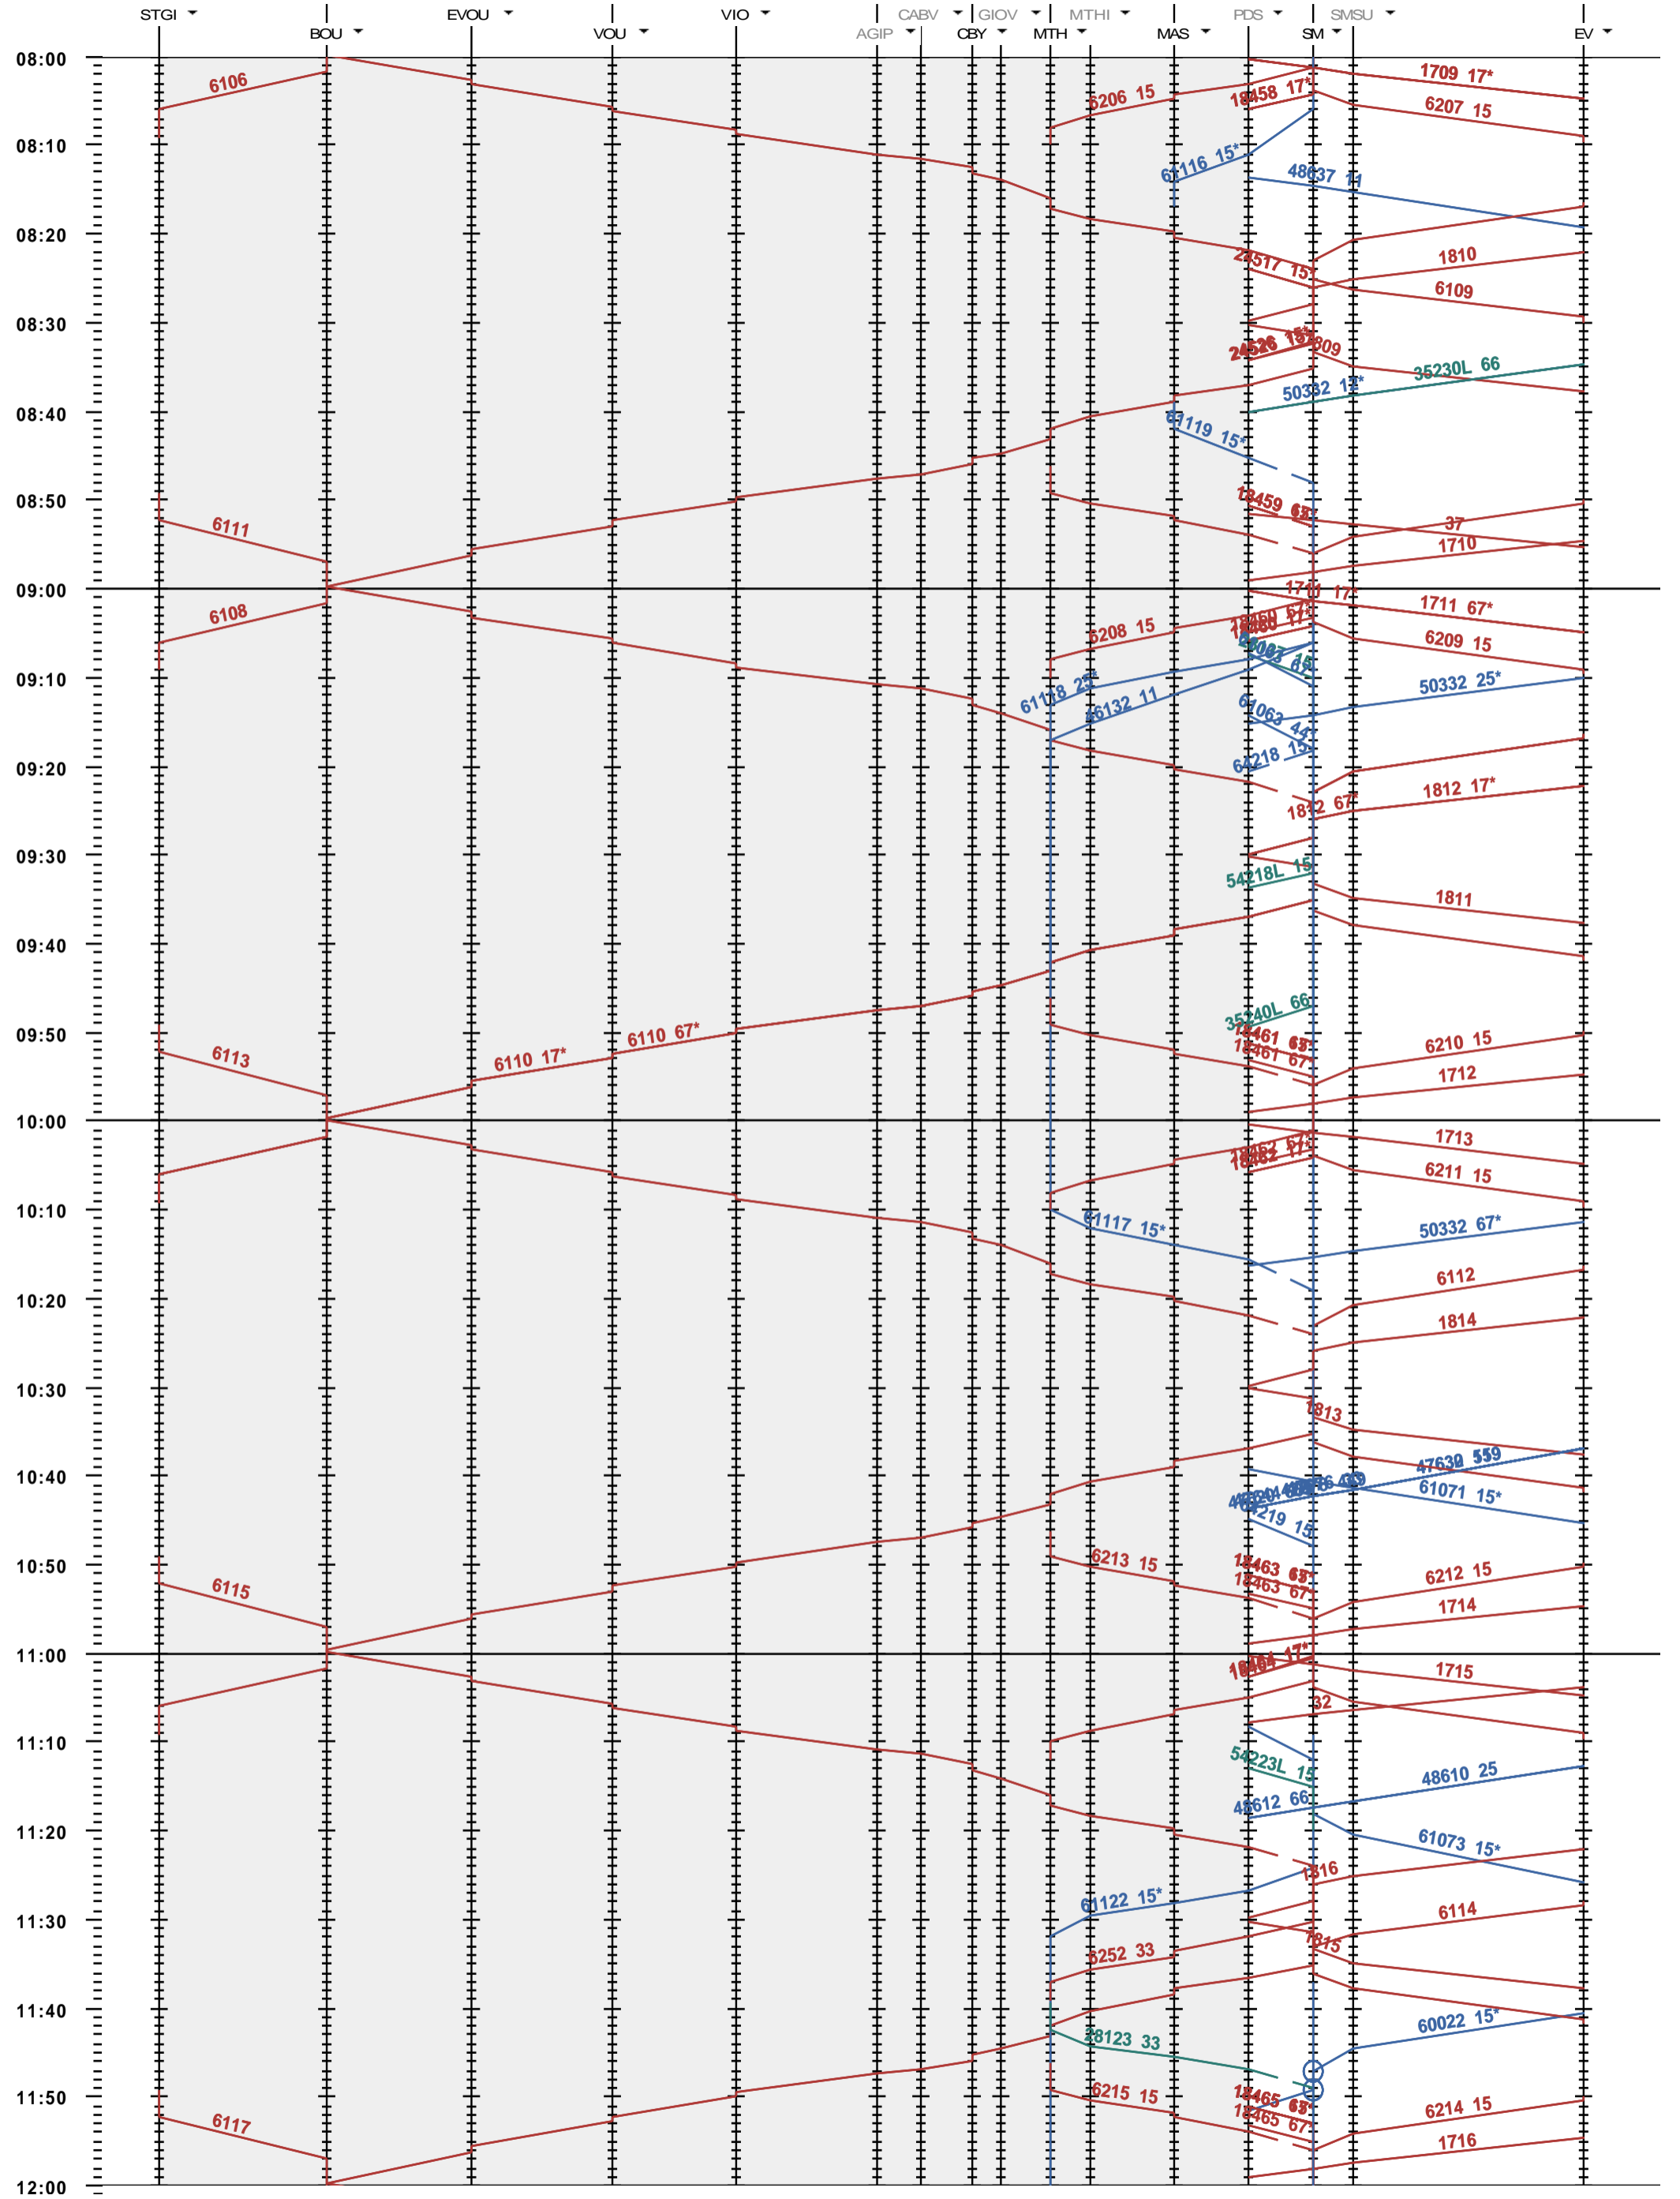

232 - St-Gingolph - St-Maurice

Fahrplanperiode 2021 (13.12.2020 - 11.12.2021)
 Update
 Gültig ab 13.12.2020

232 - St-Gingolph - St-Maurice

Fahrplanperiode 2021 (13.12.2020 - 11.12.2021)
 Update
 Gültig ab 13.12.2020