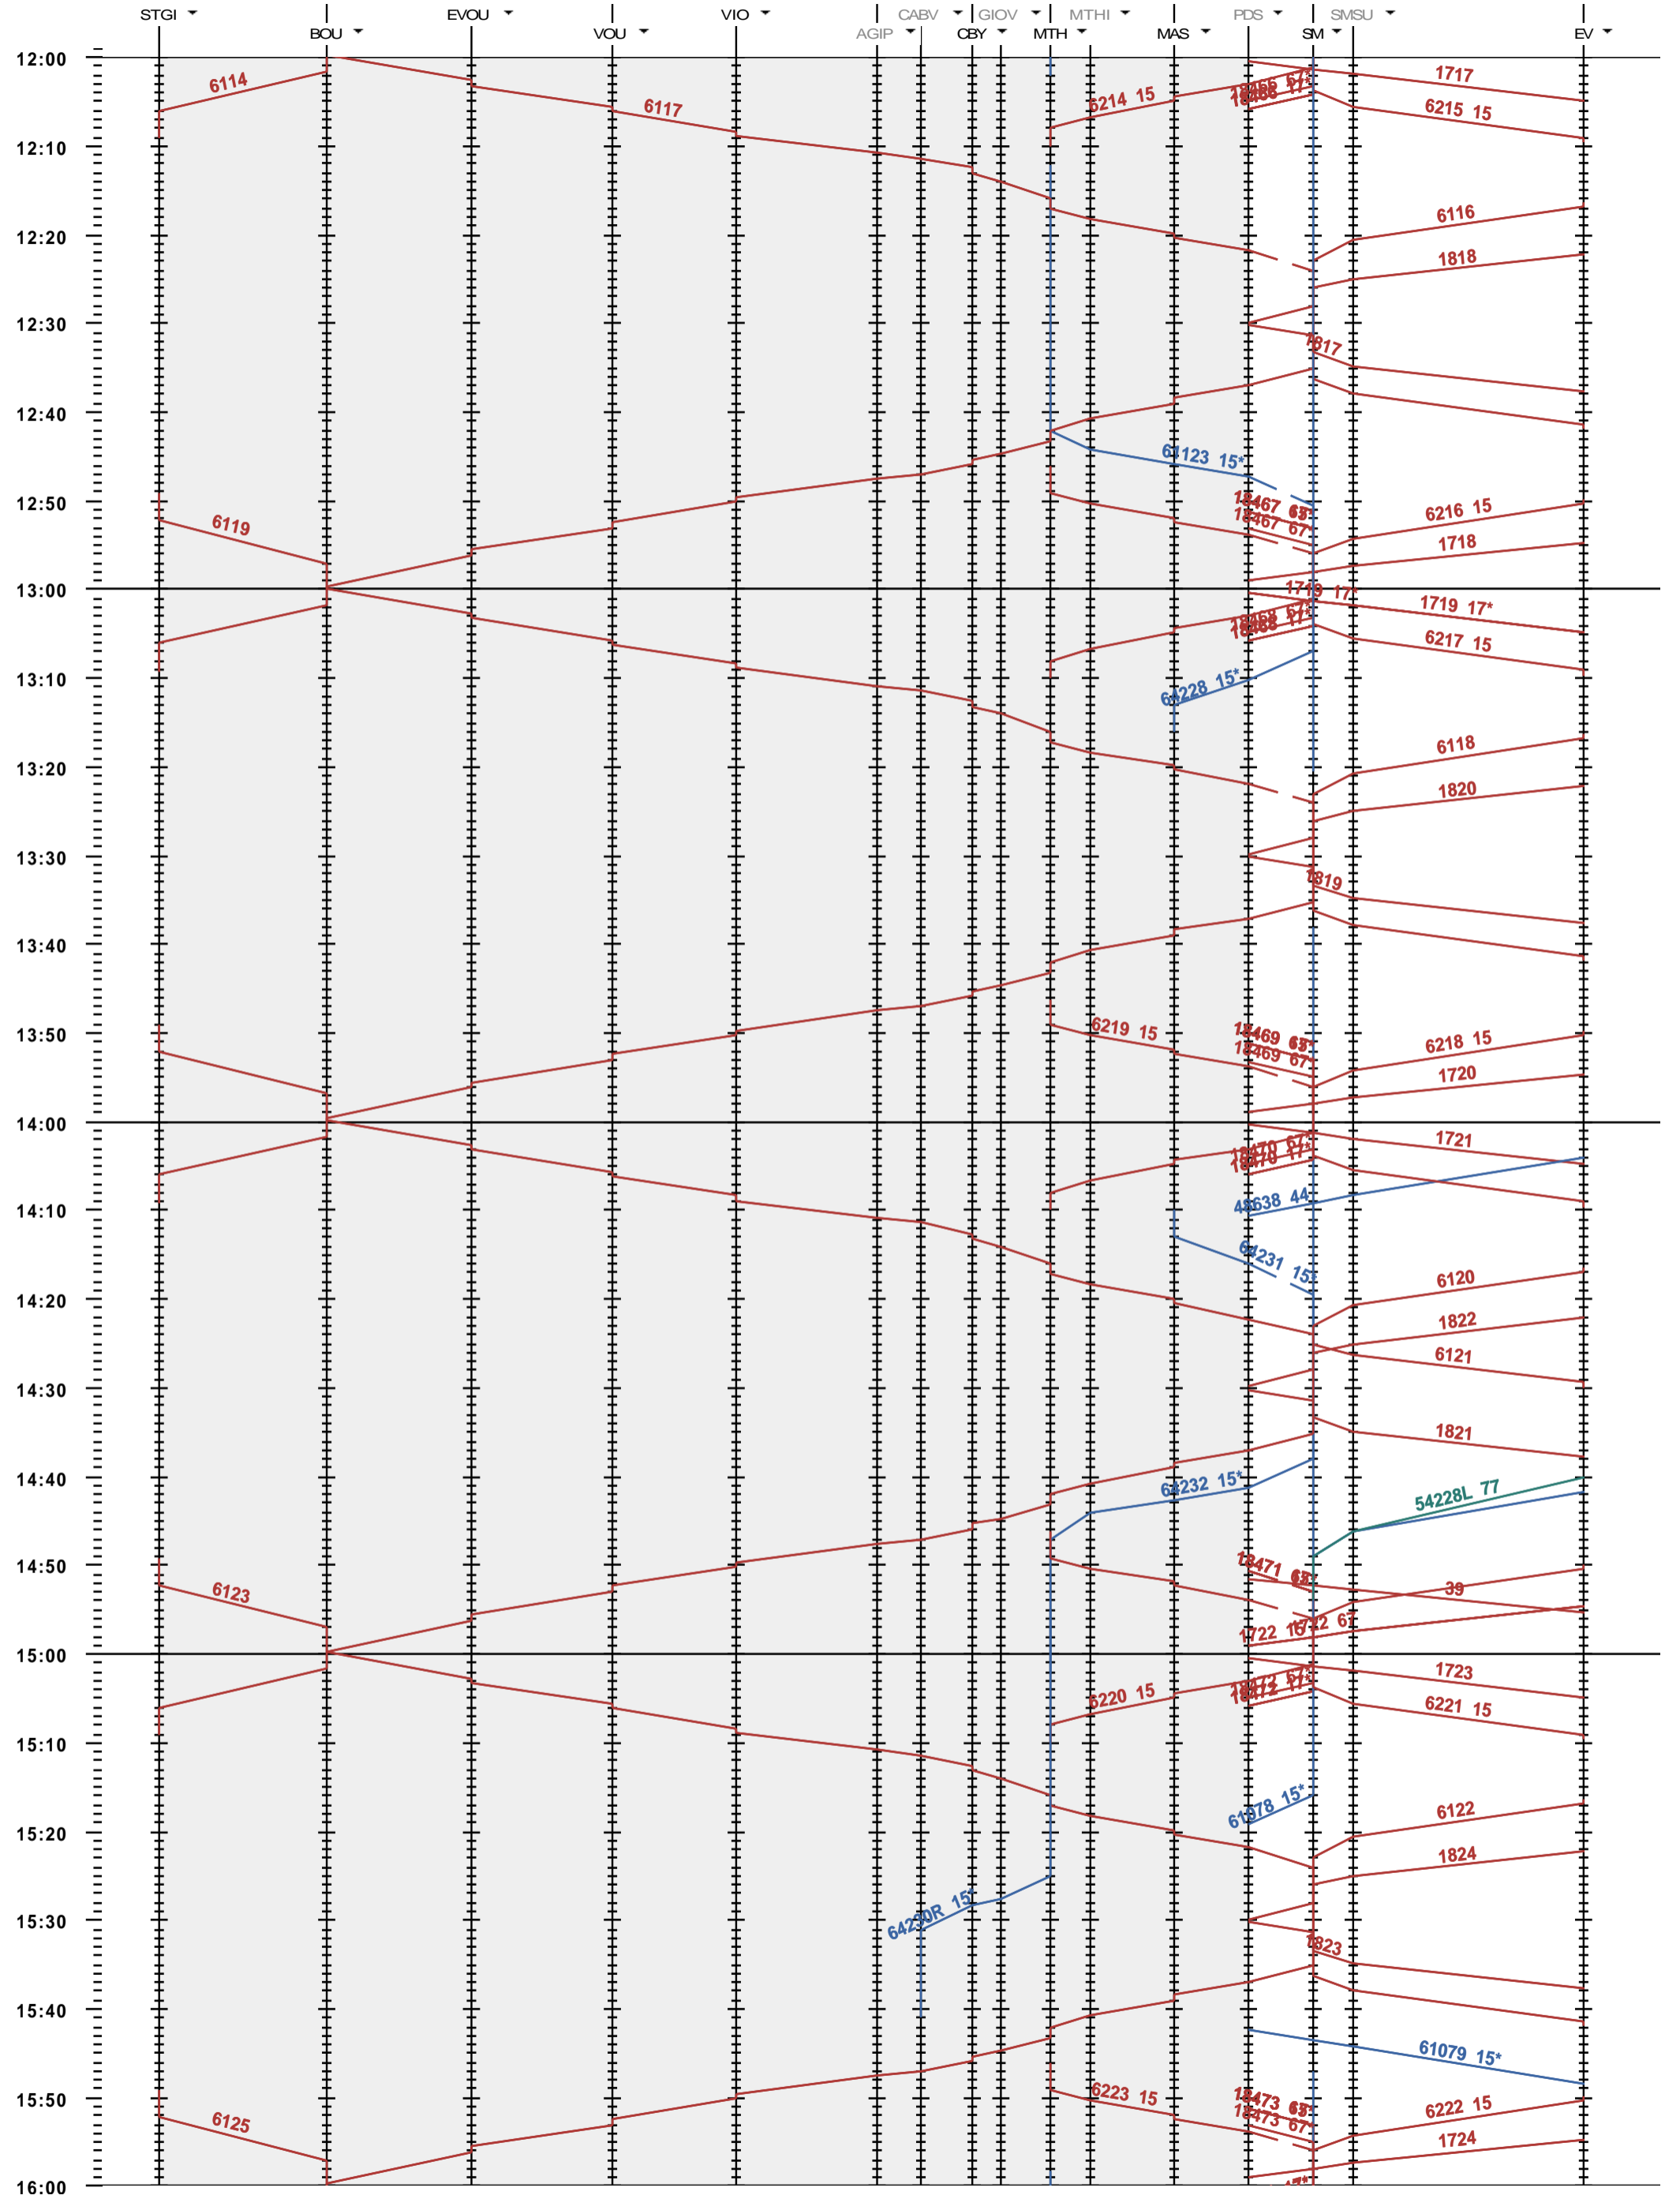

232 - St-Gingolph - St-Maurice

Fahrplanperiode 2021 (13.12.2020 - 11.12.2021)
 Update
 Gültig ab 13.12.2020

232 - St-Gingolph - St-Maurice

Fahrplanperiode 2021 (13.12.2020 - 11.12.2021)
 Update
 Gültig ab 13.12.2020