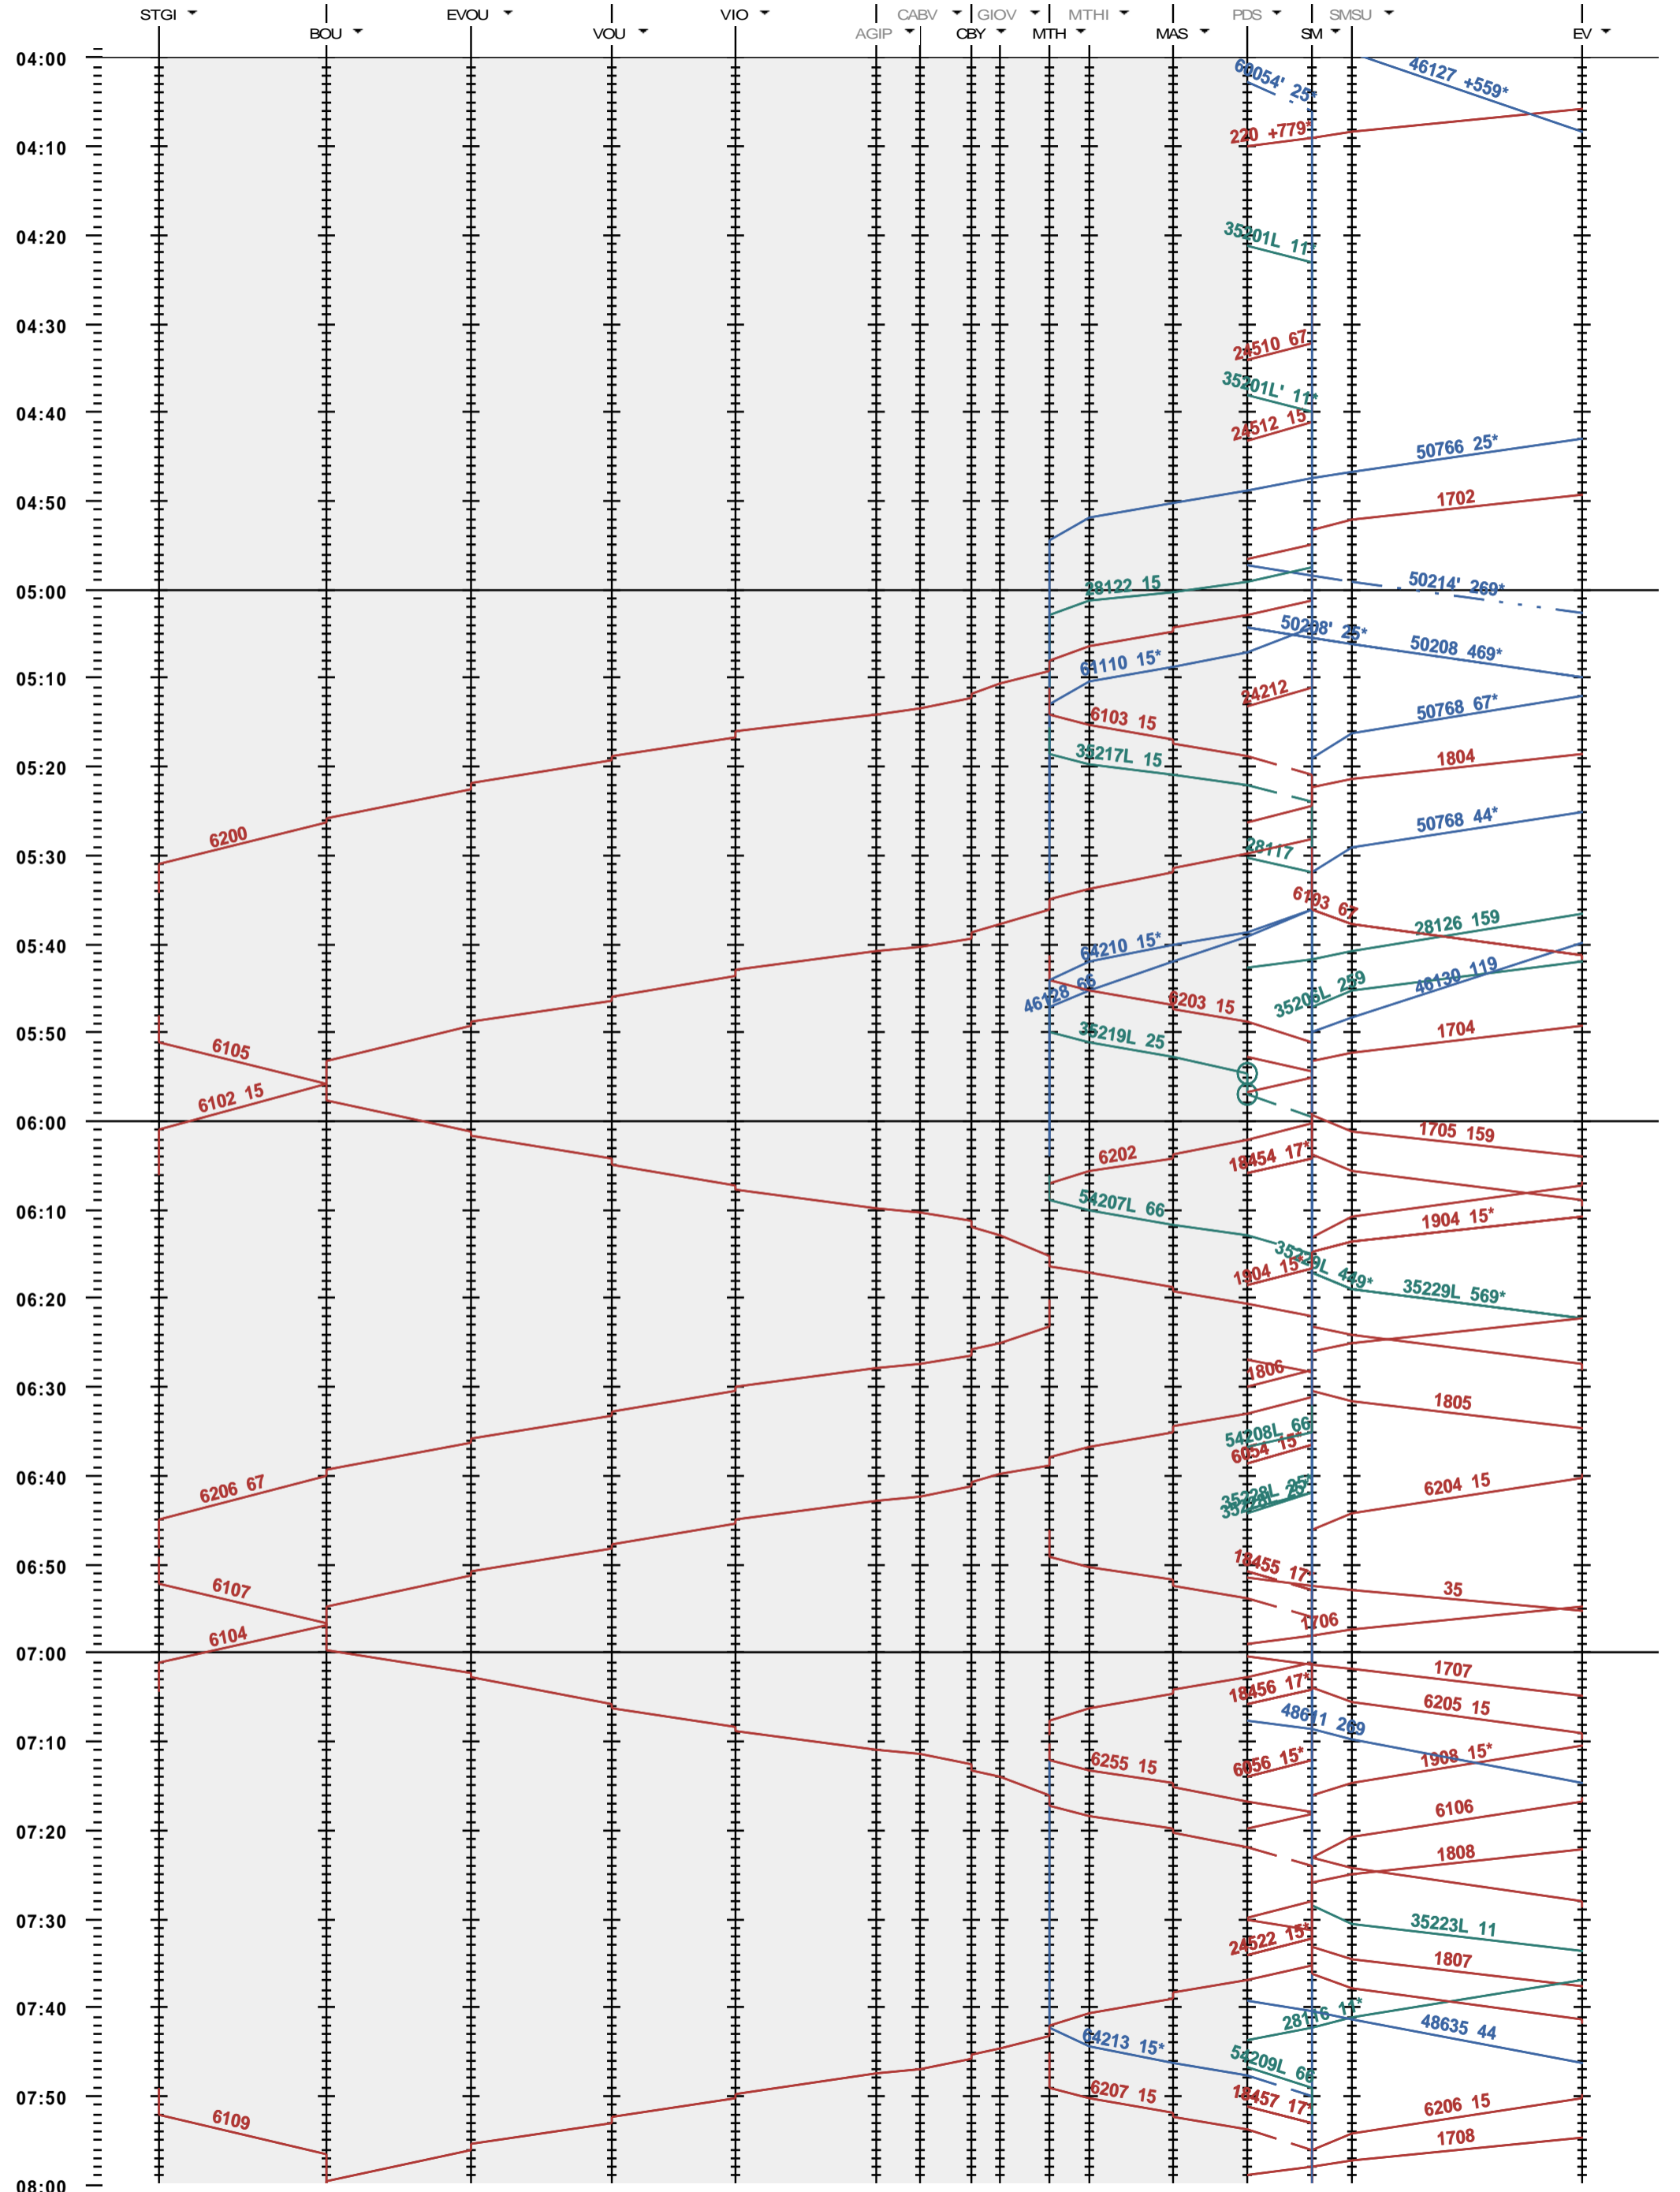

232 - St-Gingolph - St-Maurice

Fahrplanperiode 2021 (13.12.2020 - 11.12.2021)
 Update
 Gültig ab 13.12.2020

232 - St-Gingolph - St-Maurice

Fahrplanperiode 2021 (13.12.2020 - 11.12.2021)
 Update
 Gültig ab 13.12.2020