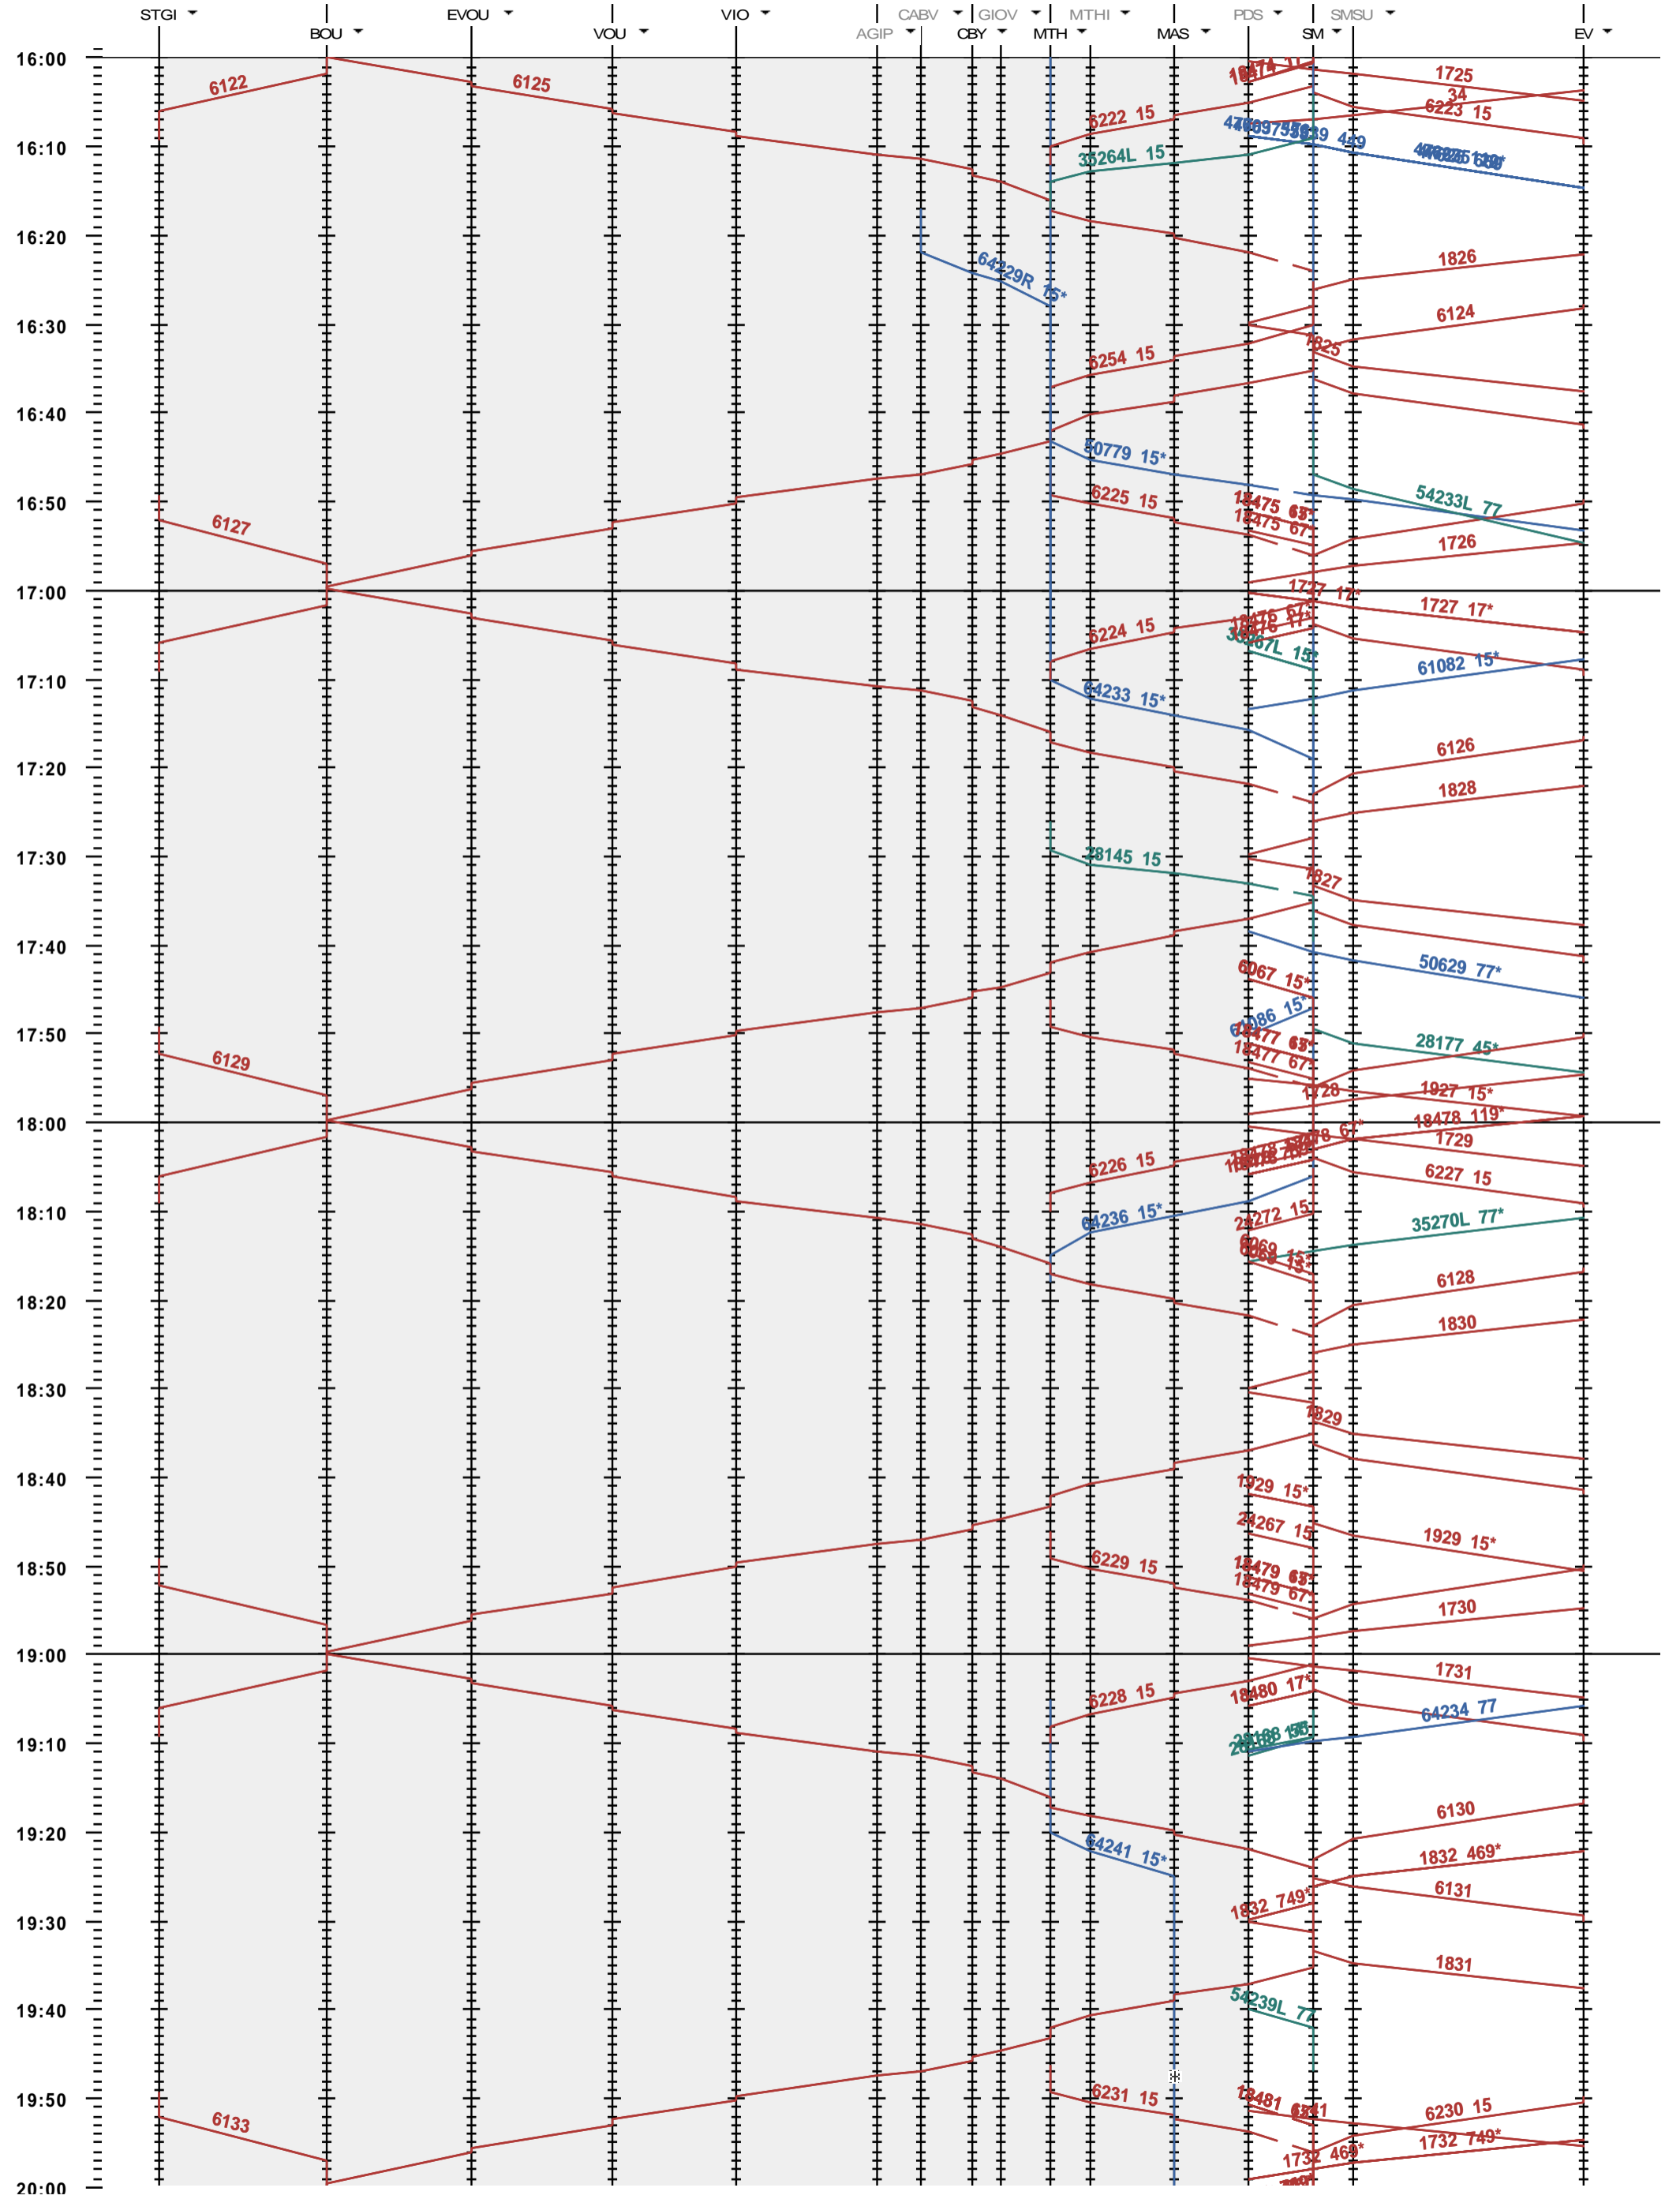

232 - St-Gingolph - St-Maurice

Fahrplanperiode 2021 (13.12.2020 - 11.12.2021)
 Update
 Gültig ab 13.12.2020

232 - St-Gingolph - St-Maurice

Fahrplanperiode 2021 (13.12.2020 - 11.12.2021)
 Update
 Gültig ab 13.12.2020