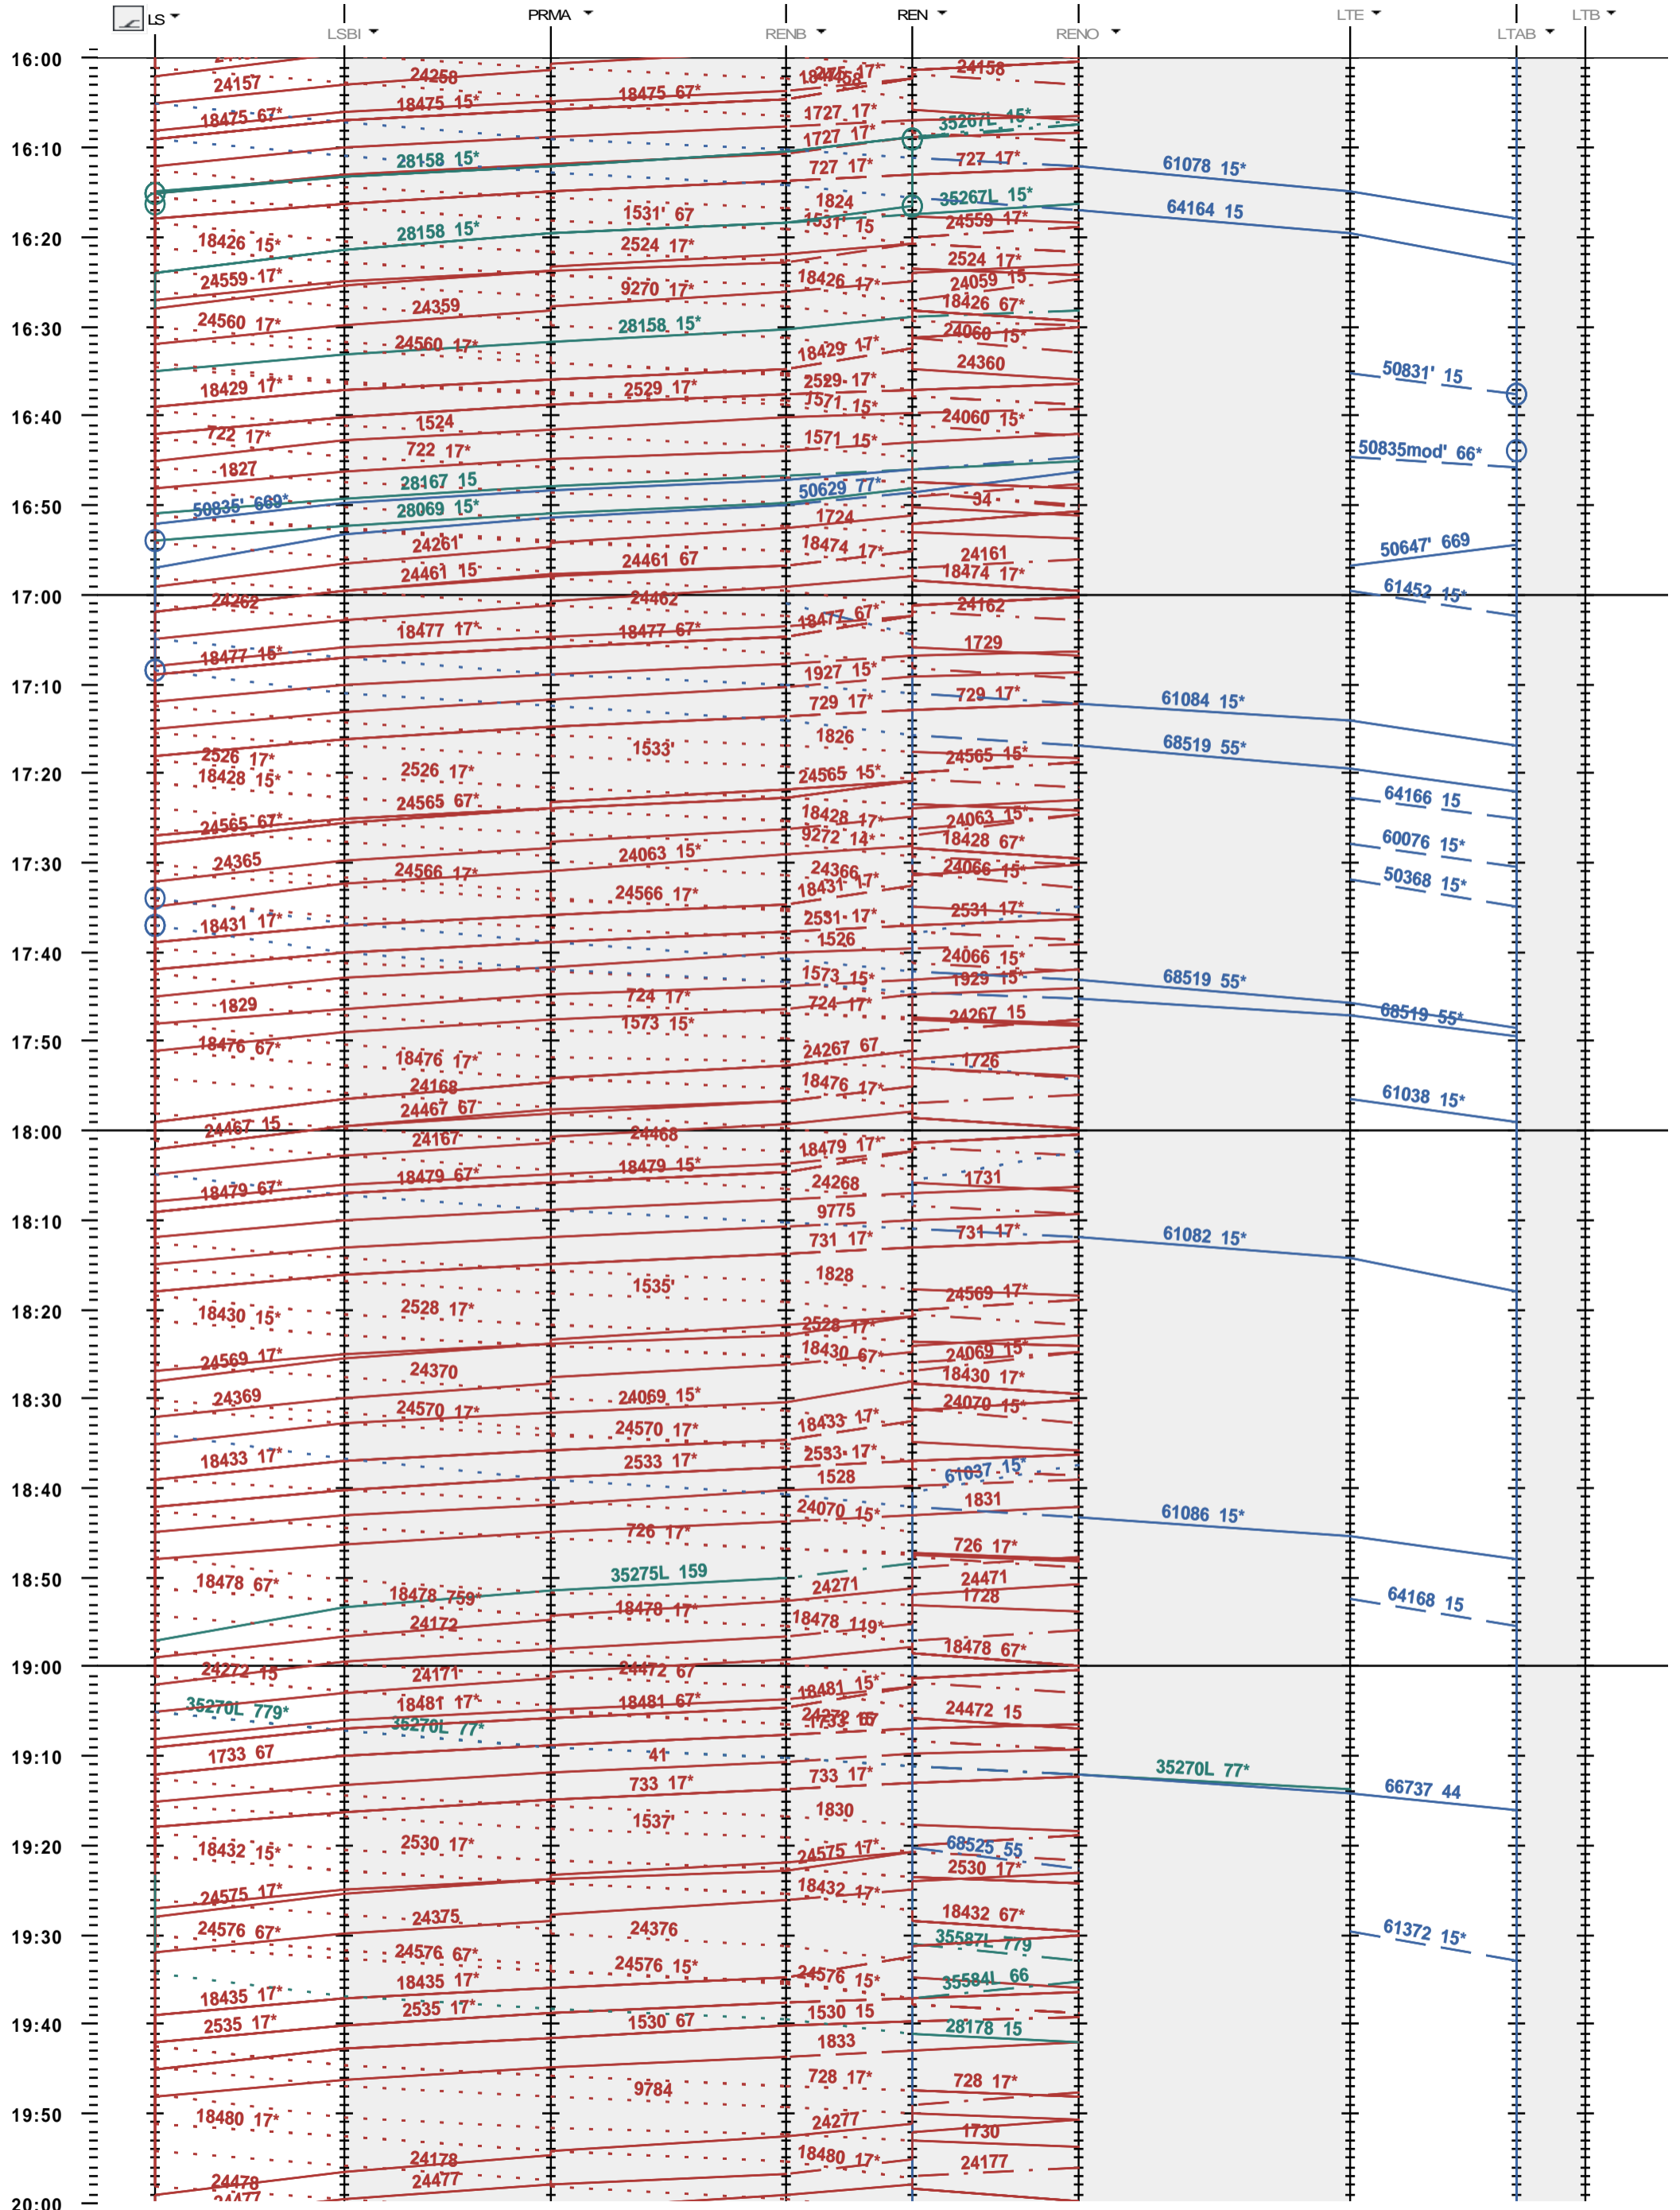

241 - Lausanne - Renens - 500 LTAB

Fahrplanperiode 2021 (13.12.2020 - 11.12.2021)
 Update
 Gültig ab 13.12.2020

241 - Lausanne - Renens - 500 LTAB

Fahrplanperiode 2021 (13.12.2020 - 11.12.2021)
 Update
 Gültig ab 13.12.2020