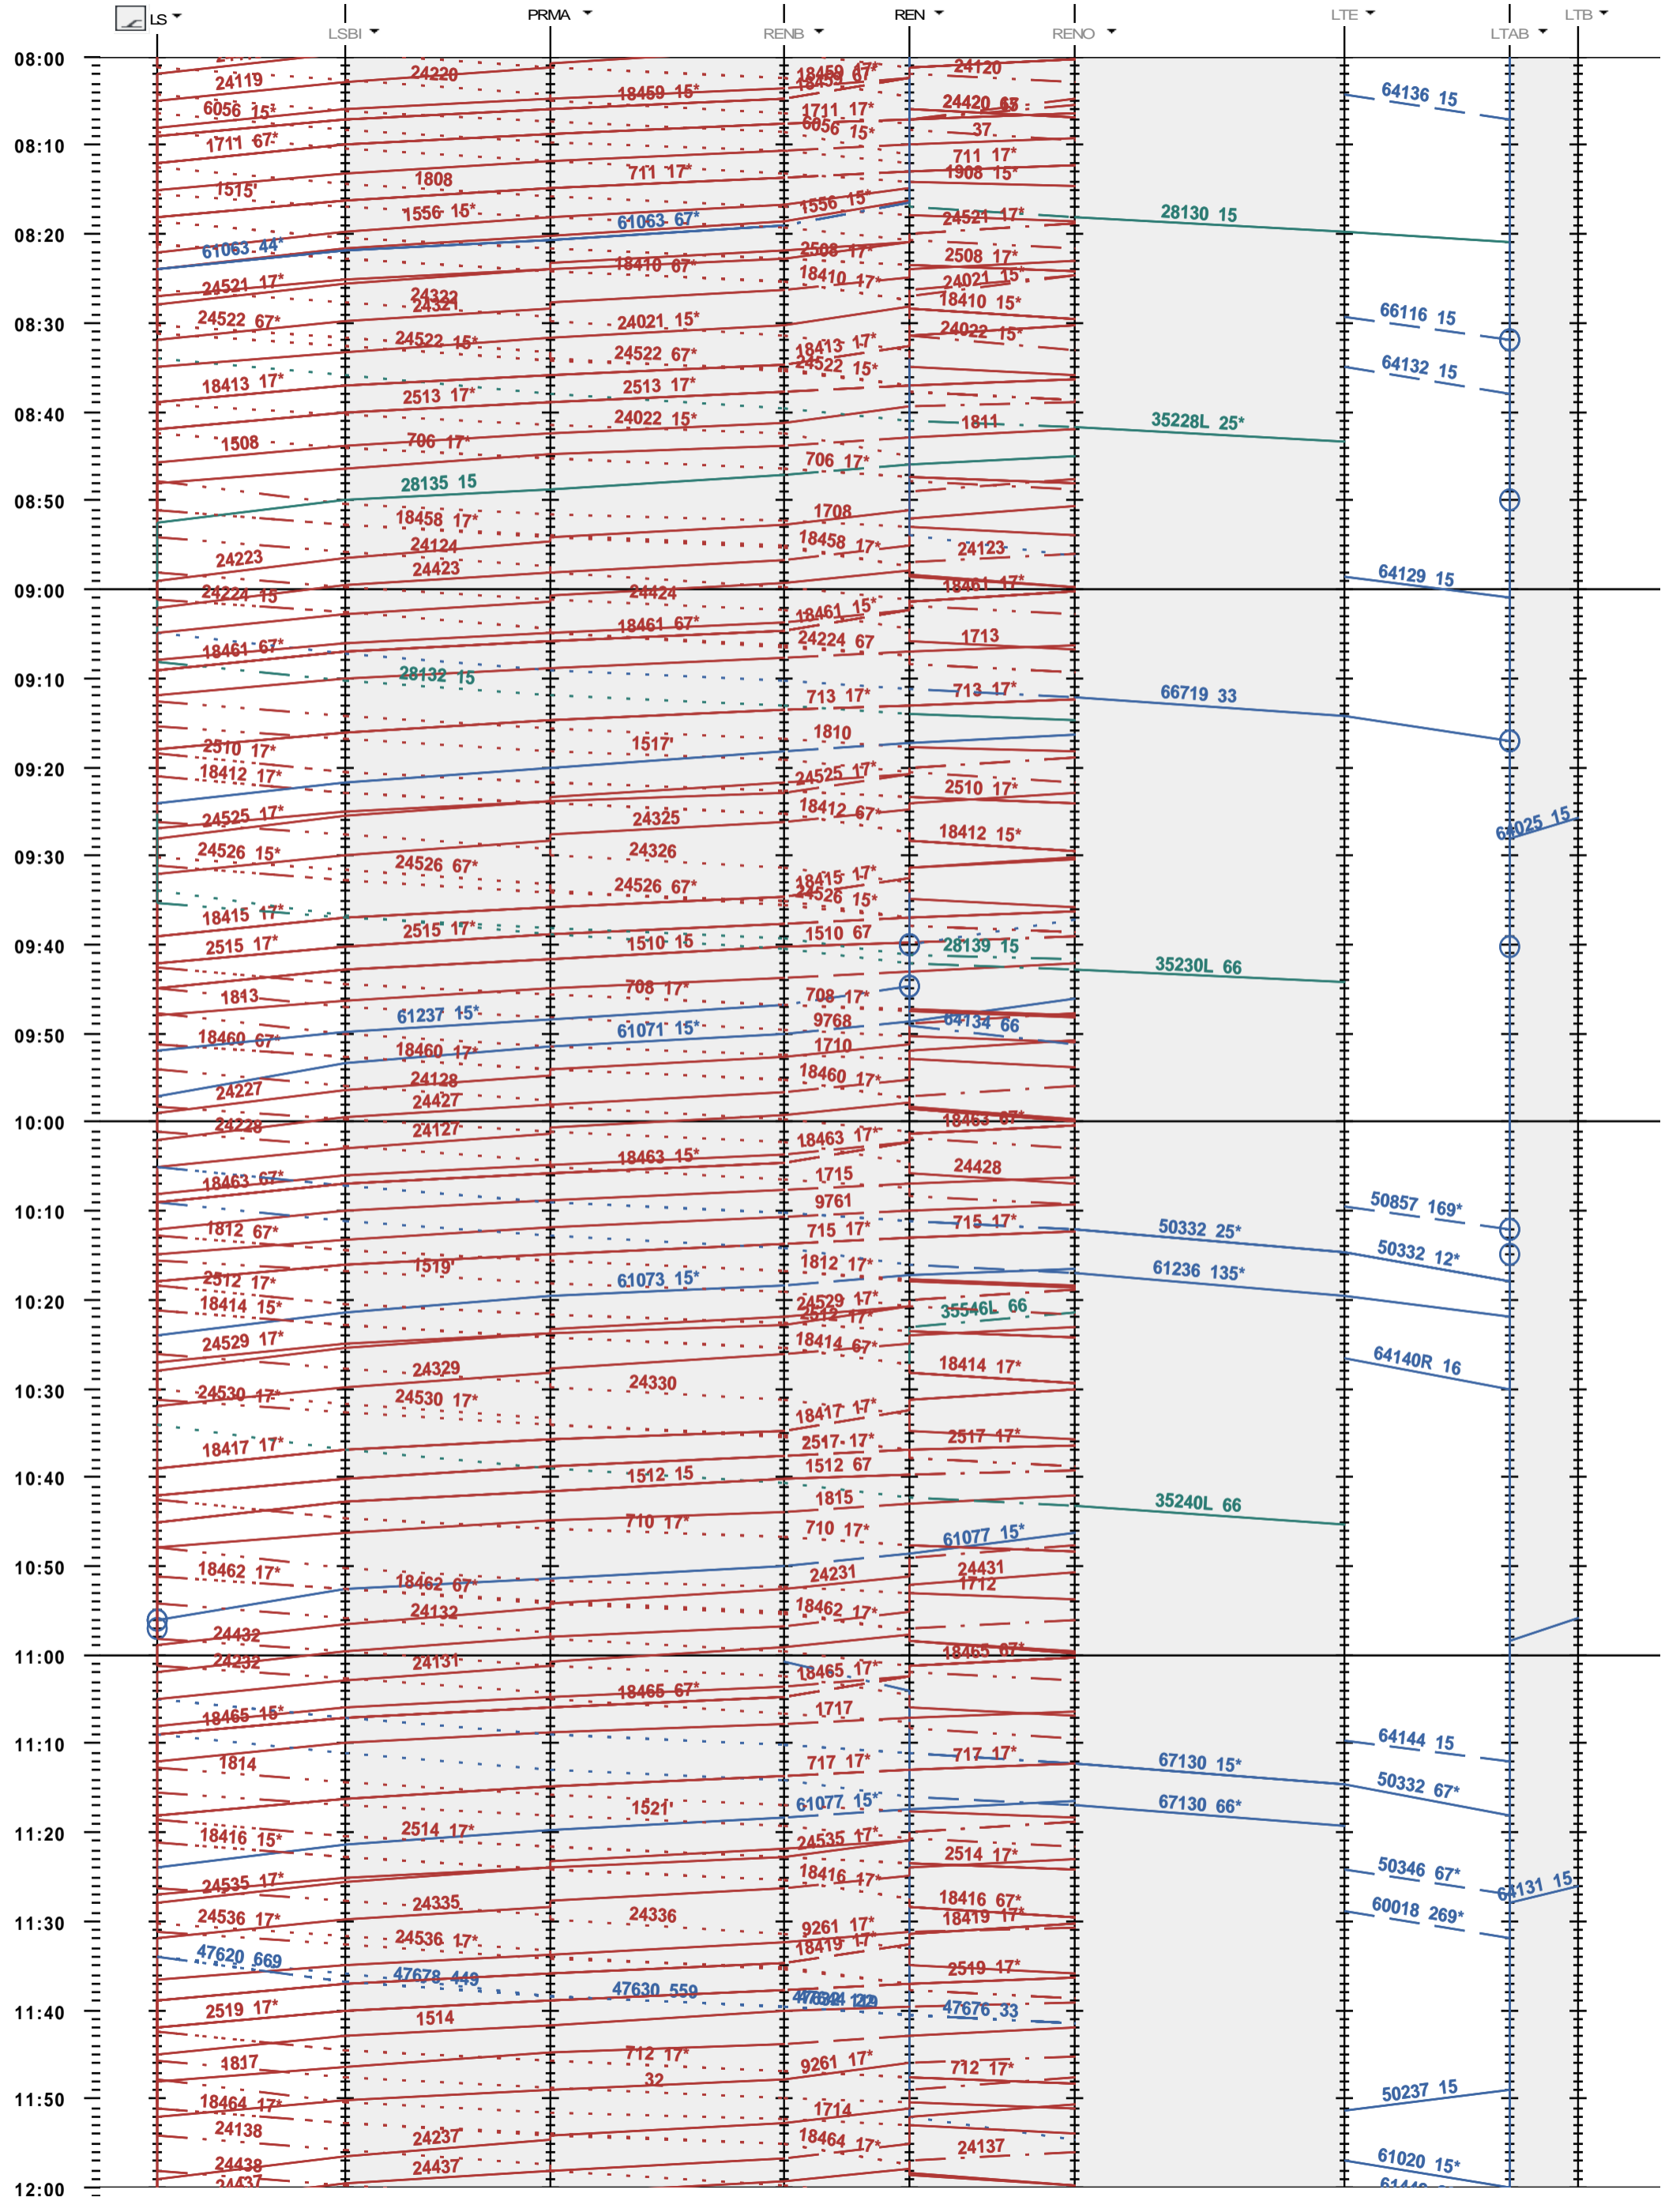

241 - Lausanne - Renens - 500 LTAB

Fahrplanperiode 2021 (13.12.2020 - 11.12.2021)
 Update
 Gültig ab 13.12.2020

241 - Lausanne - Renens - 500 LTAB

Fahrplanperiode 2021 (13.12.2020 - 11.12.2021)
 Update
 Gültig ab 13.12.2020