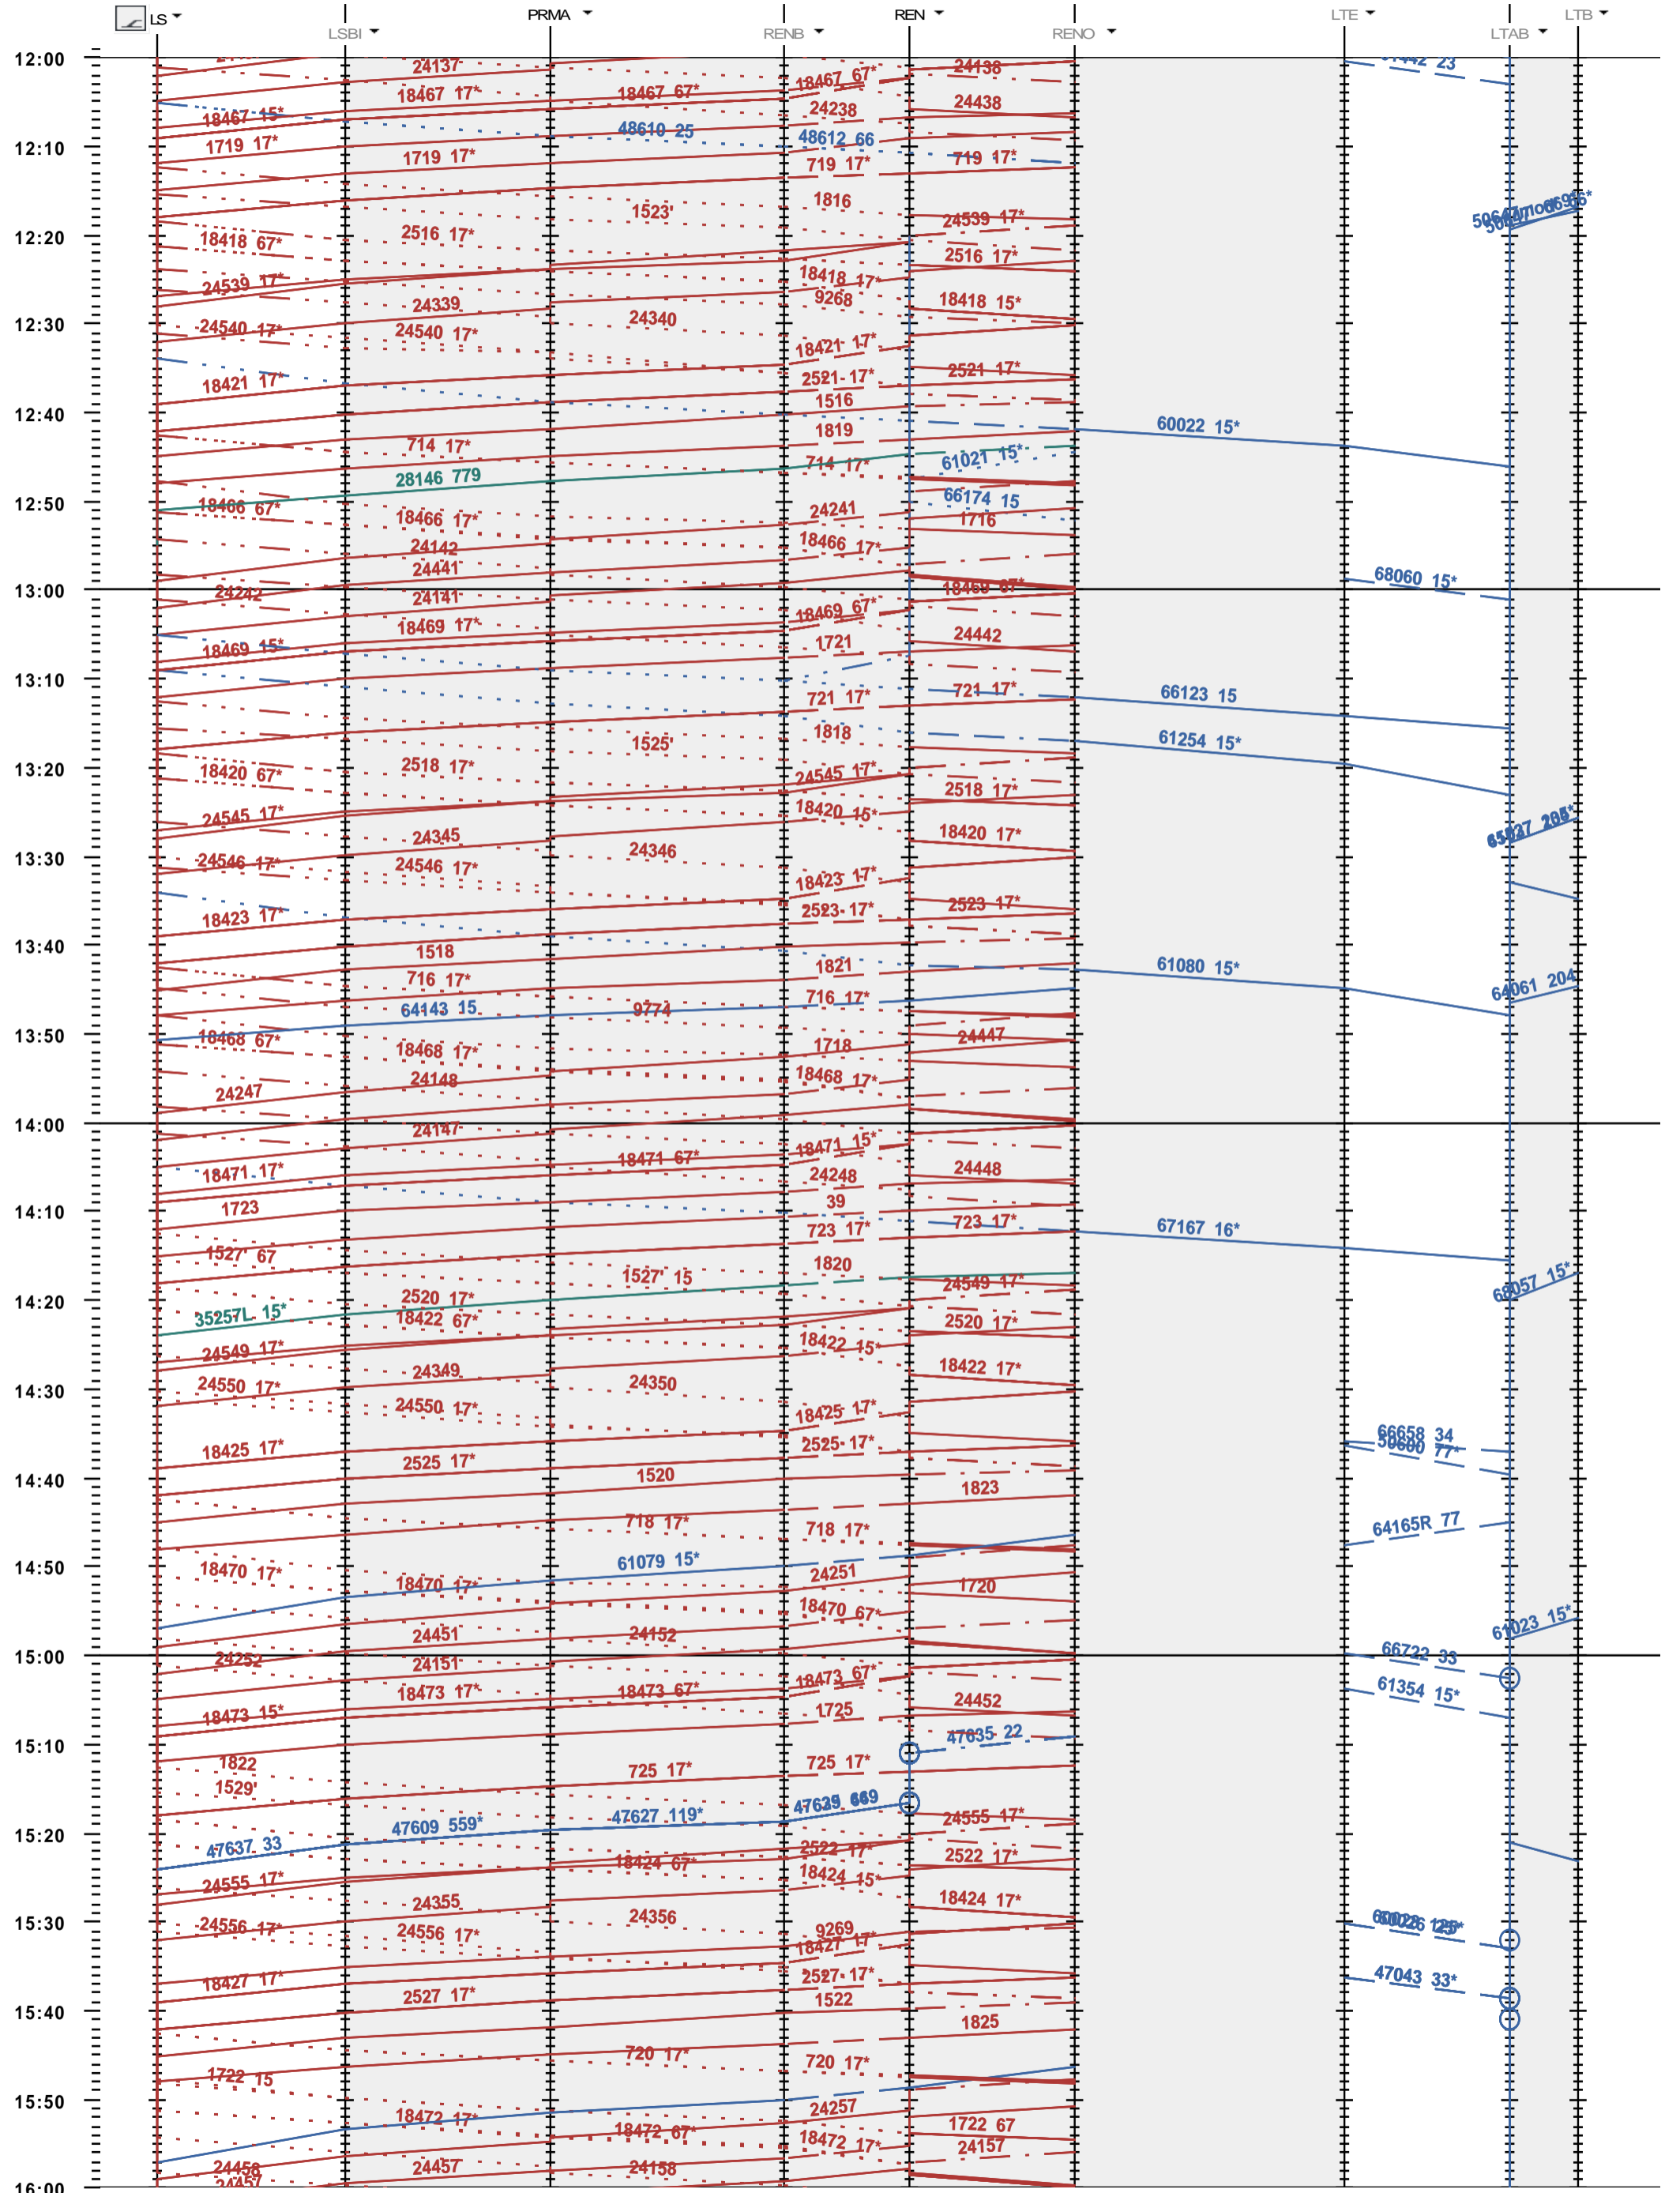

241 - Lausanne - Renens - 500 LTAB

Fahrplanperiode 2021 (13.12.2020 - 11.12.2021)
 Update
 Gültig ab 13.12.2020

241 - Lausanne - Renens - 500 LTAB

Fahrplanperiode 2021 (13.12.2020 - 11.12.2021)
 Update
 Gültig ab 13.12.2020