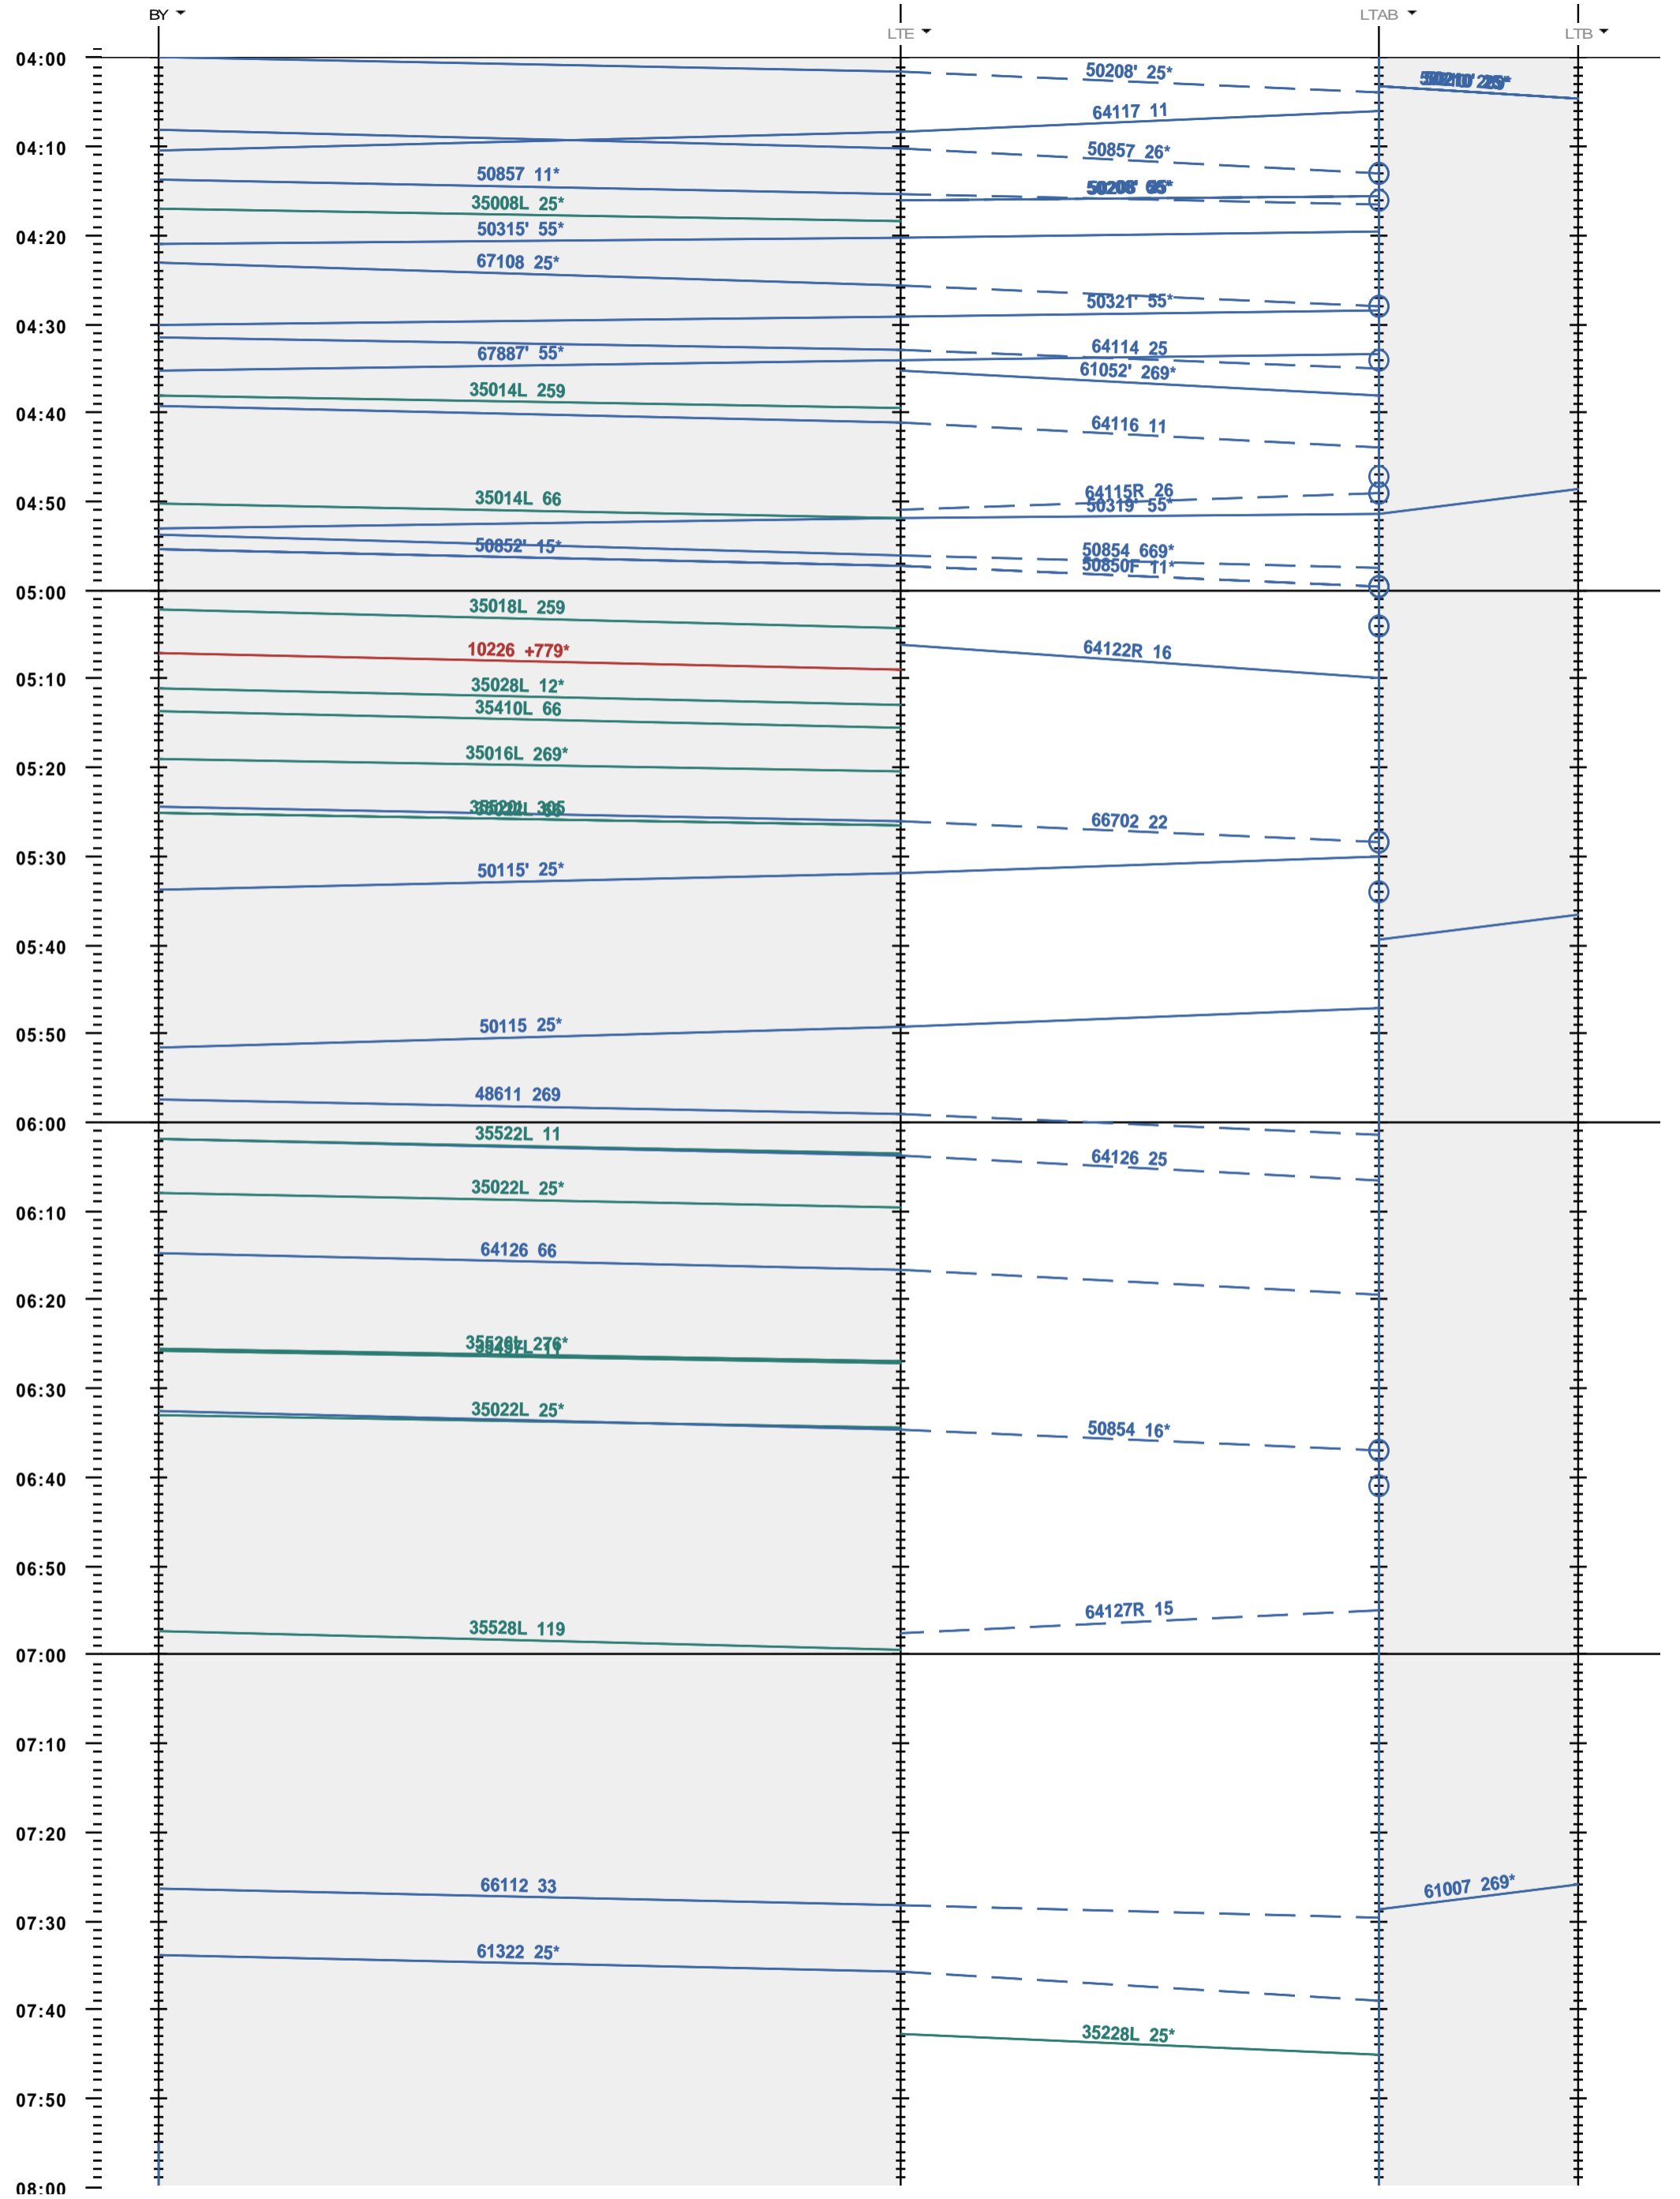

244 - Bussigny - 772 LTAB - LTB

Fahrplanperiode 2021 (13.12.2020 - 11.12.2021)
 Update
 Gültig ab 13.12.2020

244 - Bussigny - 772 LTAB - LTB

Fahrplanperiode 2021 (13.12.2020 - 11.12.2021)
 Update
 Gültig ab 13.12.2020