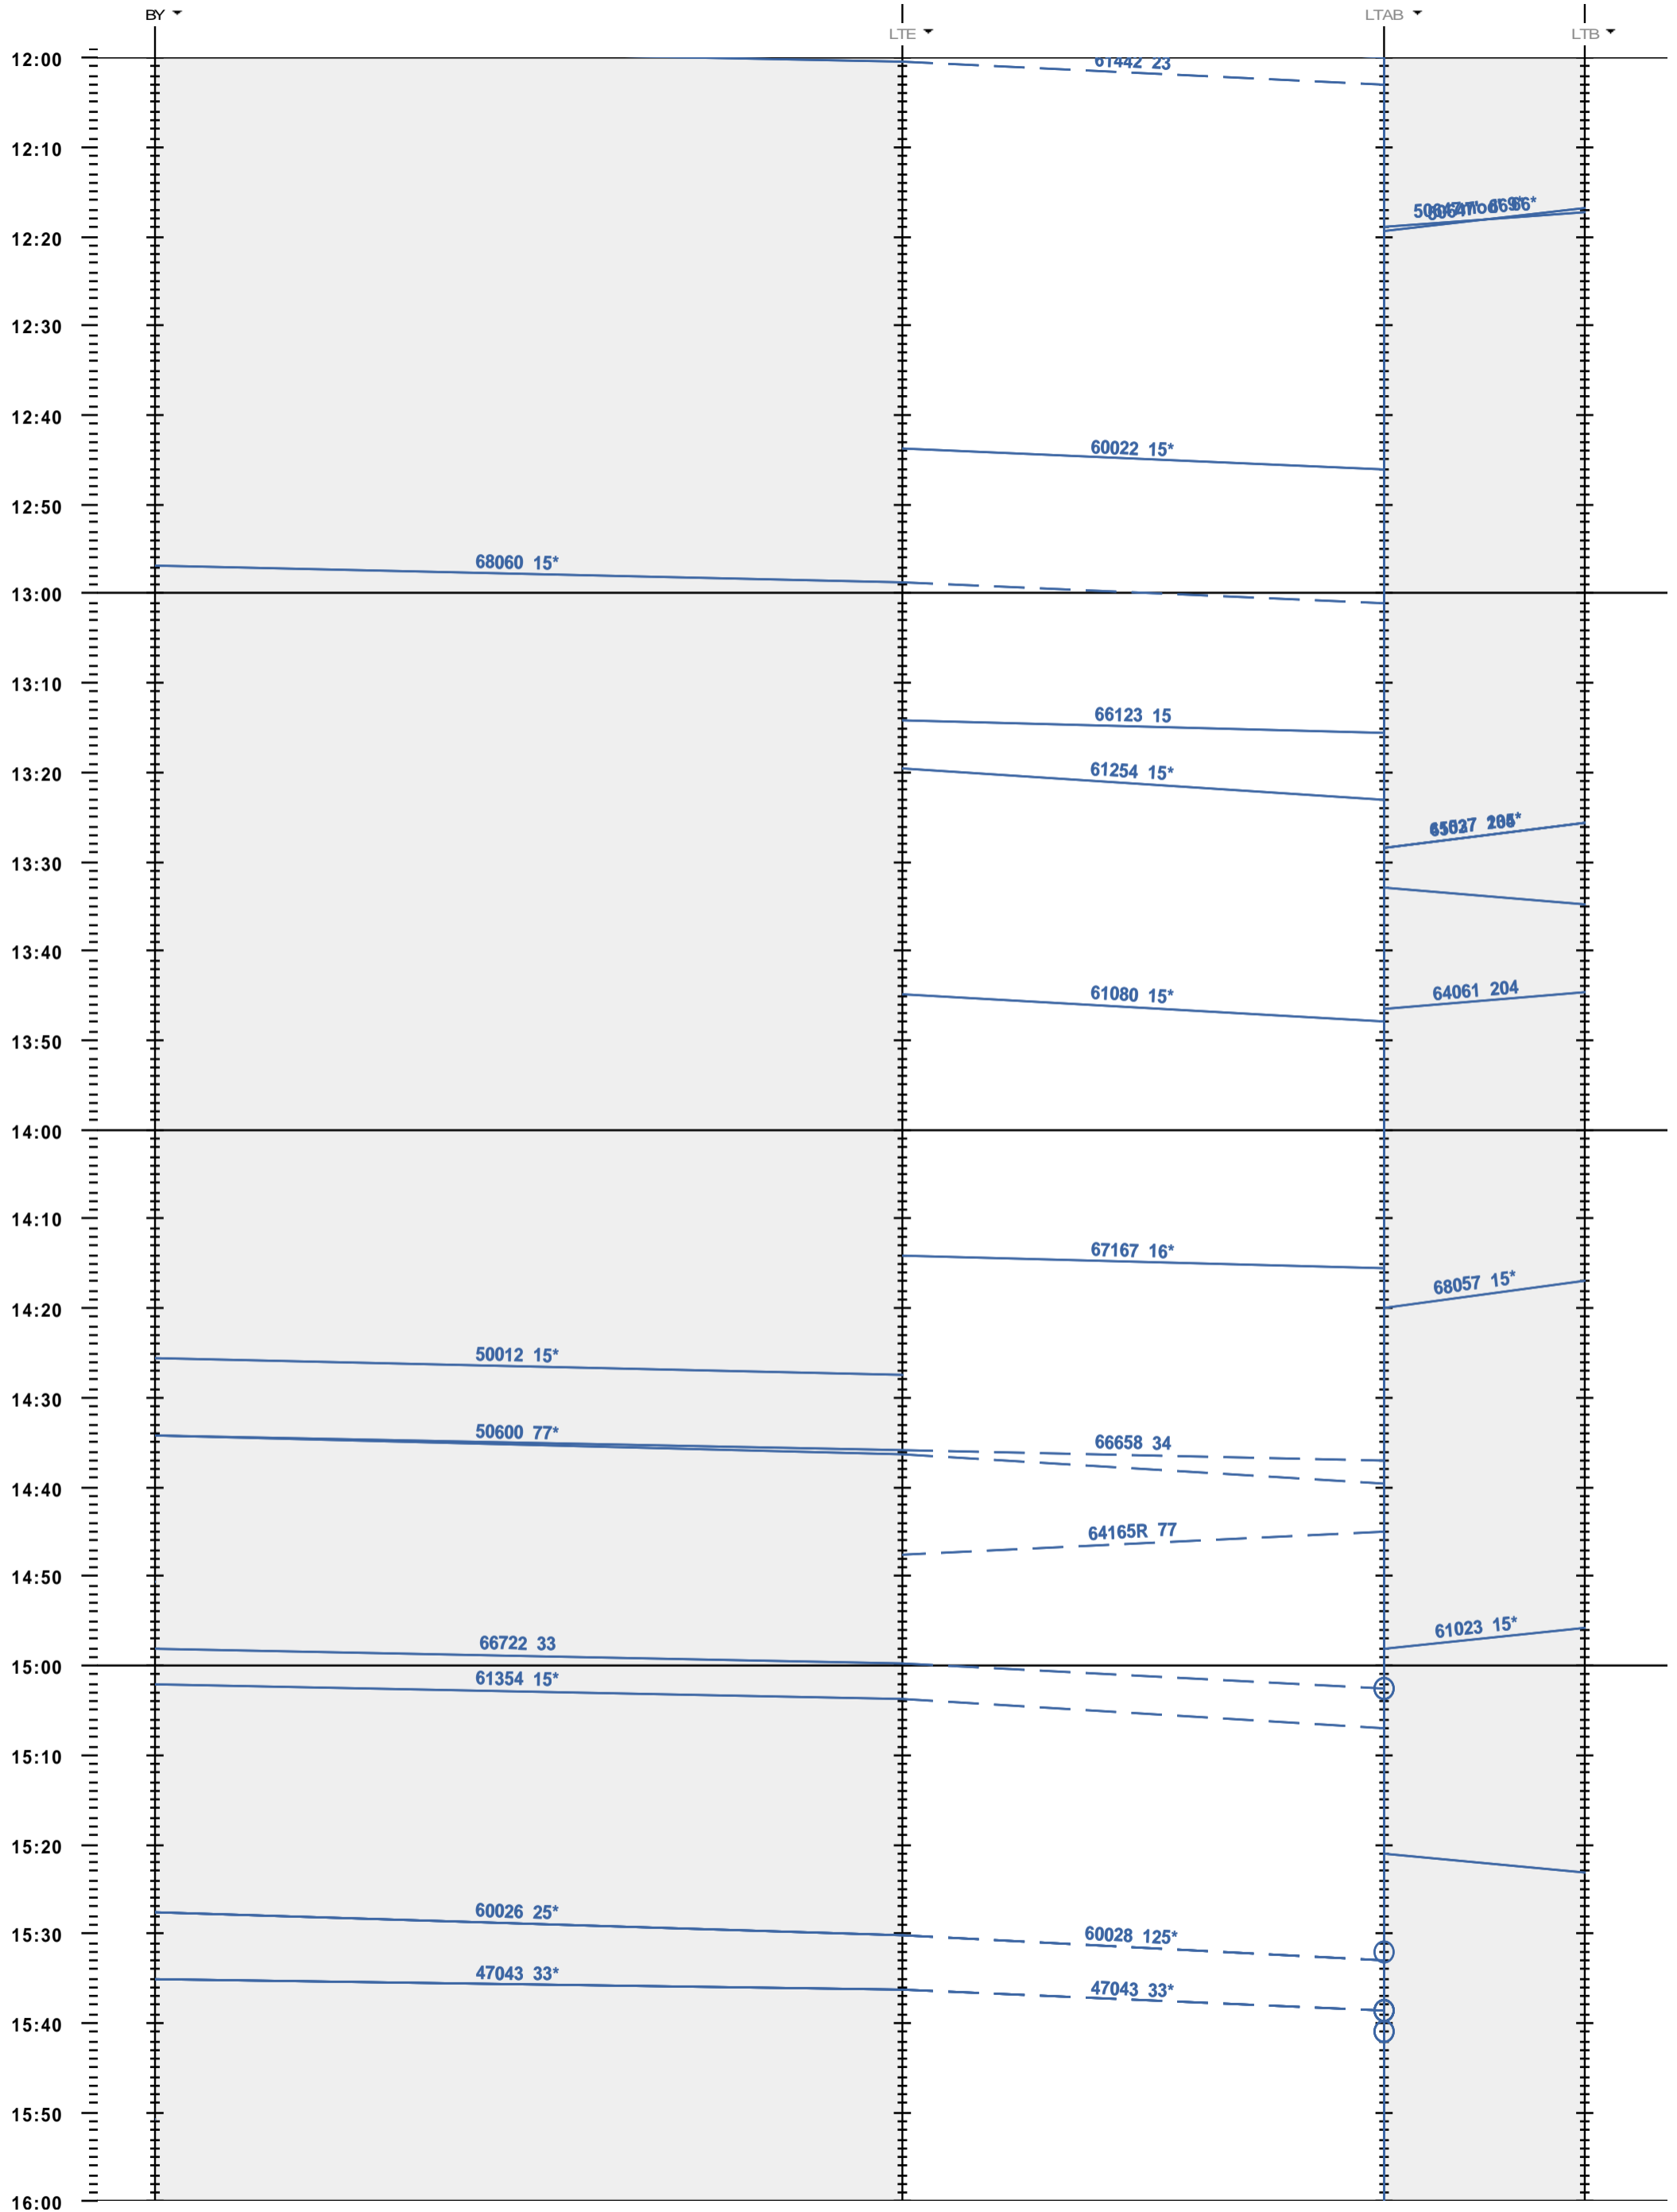

244 - Bussigny - 772 LTAB - LTB

Fahrplanperiode 2021 (13.12.2020 - 11.12.2021)
 Update
 Gültig ab 13.12.2020

244 - Bussigny - 772 LTAB - LTB

Fahrplanperiode 2021 (13.12.2020 - 11.12.2021)
 Update
 Gültig ab 13.12.2020