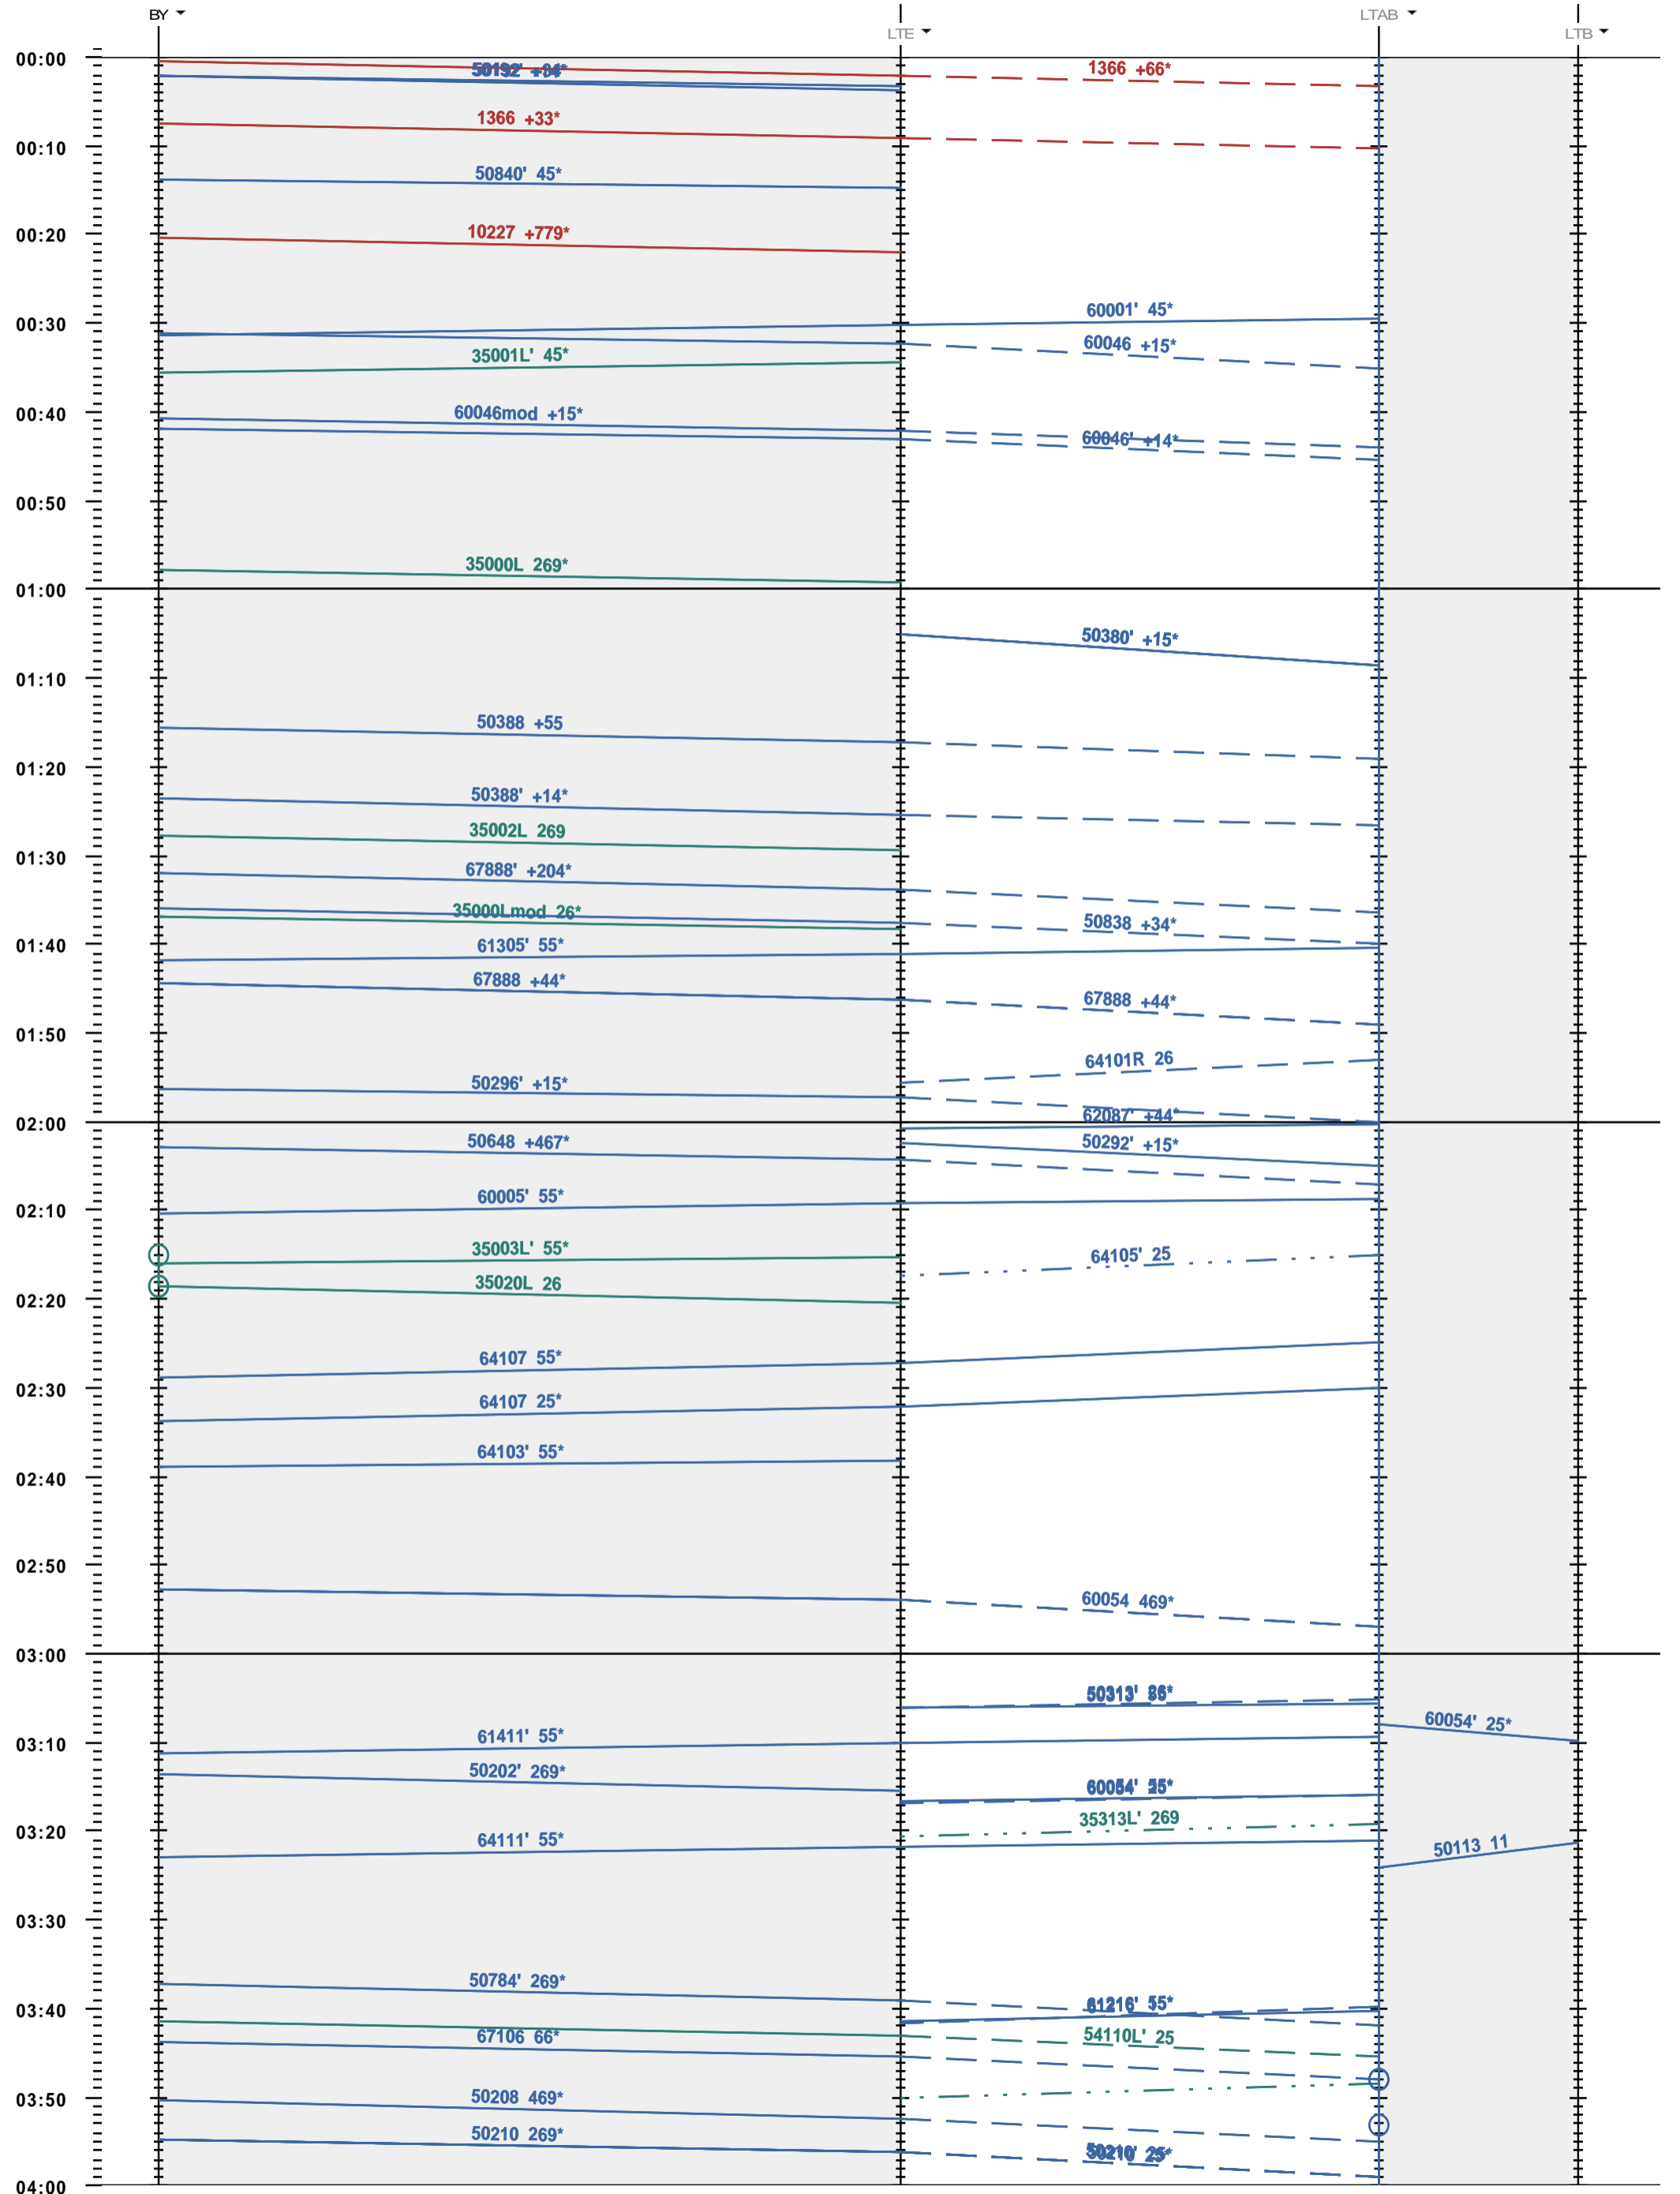

244 - Bussigny - 772 LTAB - LTB

Fahrplanperiode 2021 (13.12.2020 - 11.12.2021)
 Update
 Gültig ab 13.12.2020

244 - Bussigny - 772 LTAB - LTB

Fahrplanperiode 2021 (13.12.2020 - 11.12.2021)
 Update
 Gültig ab 13.12.2020