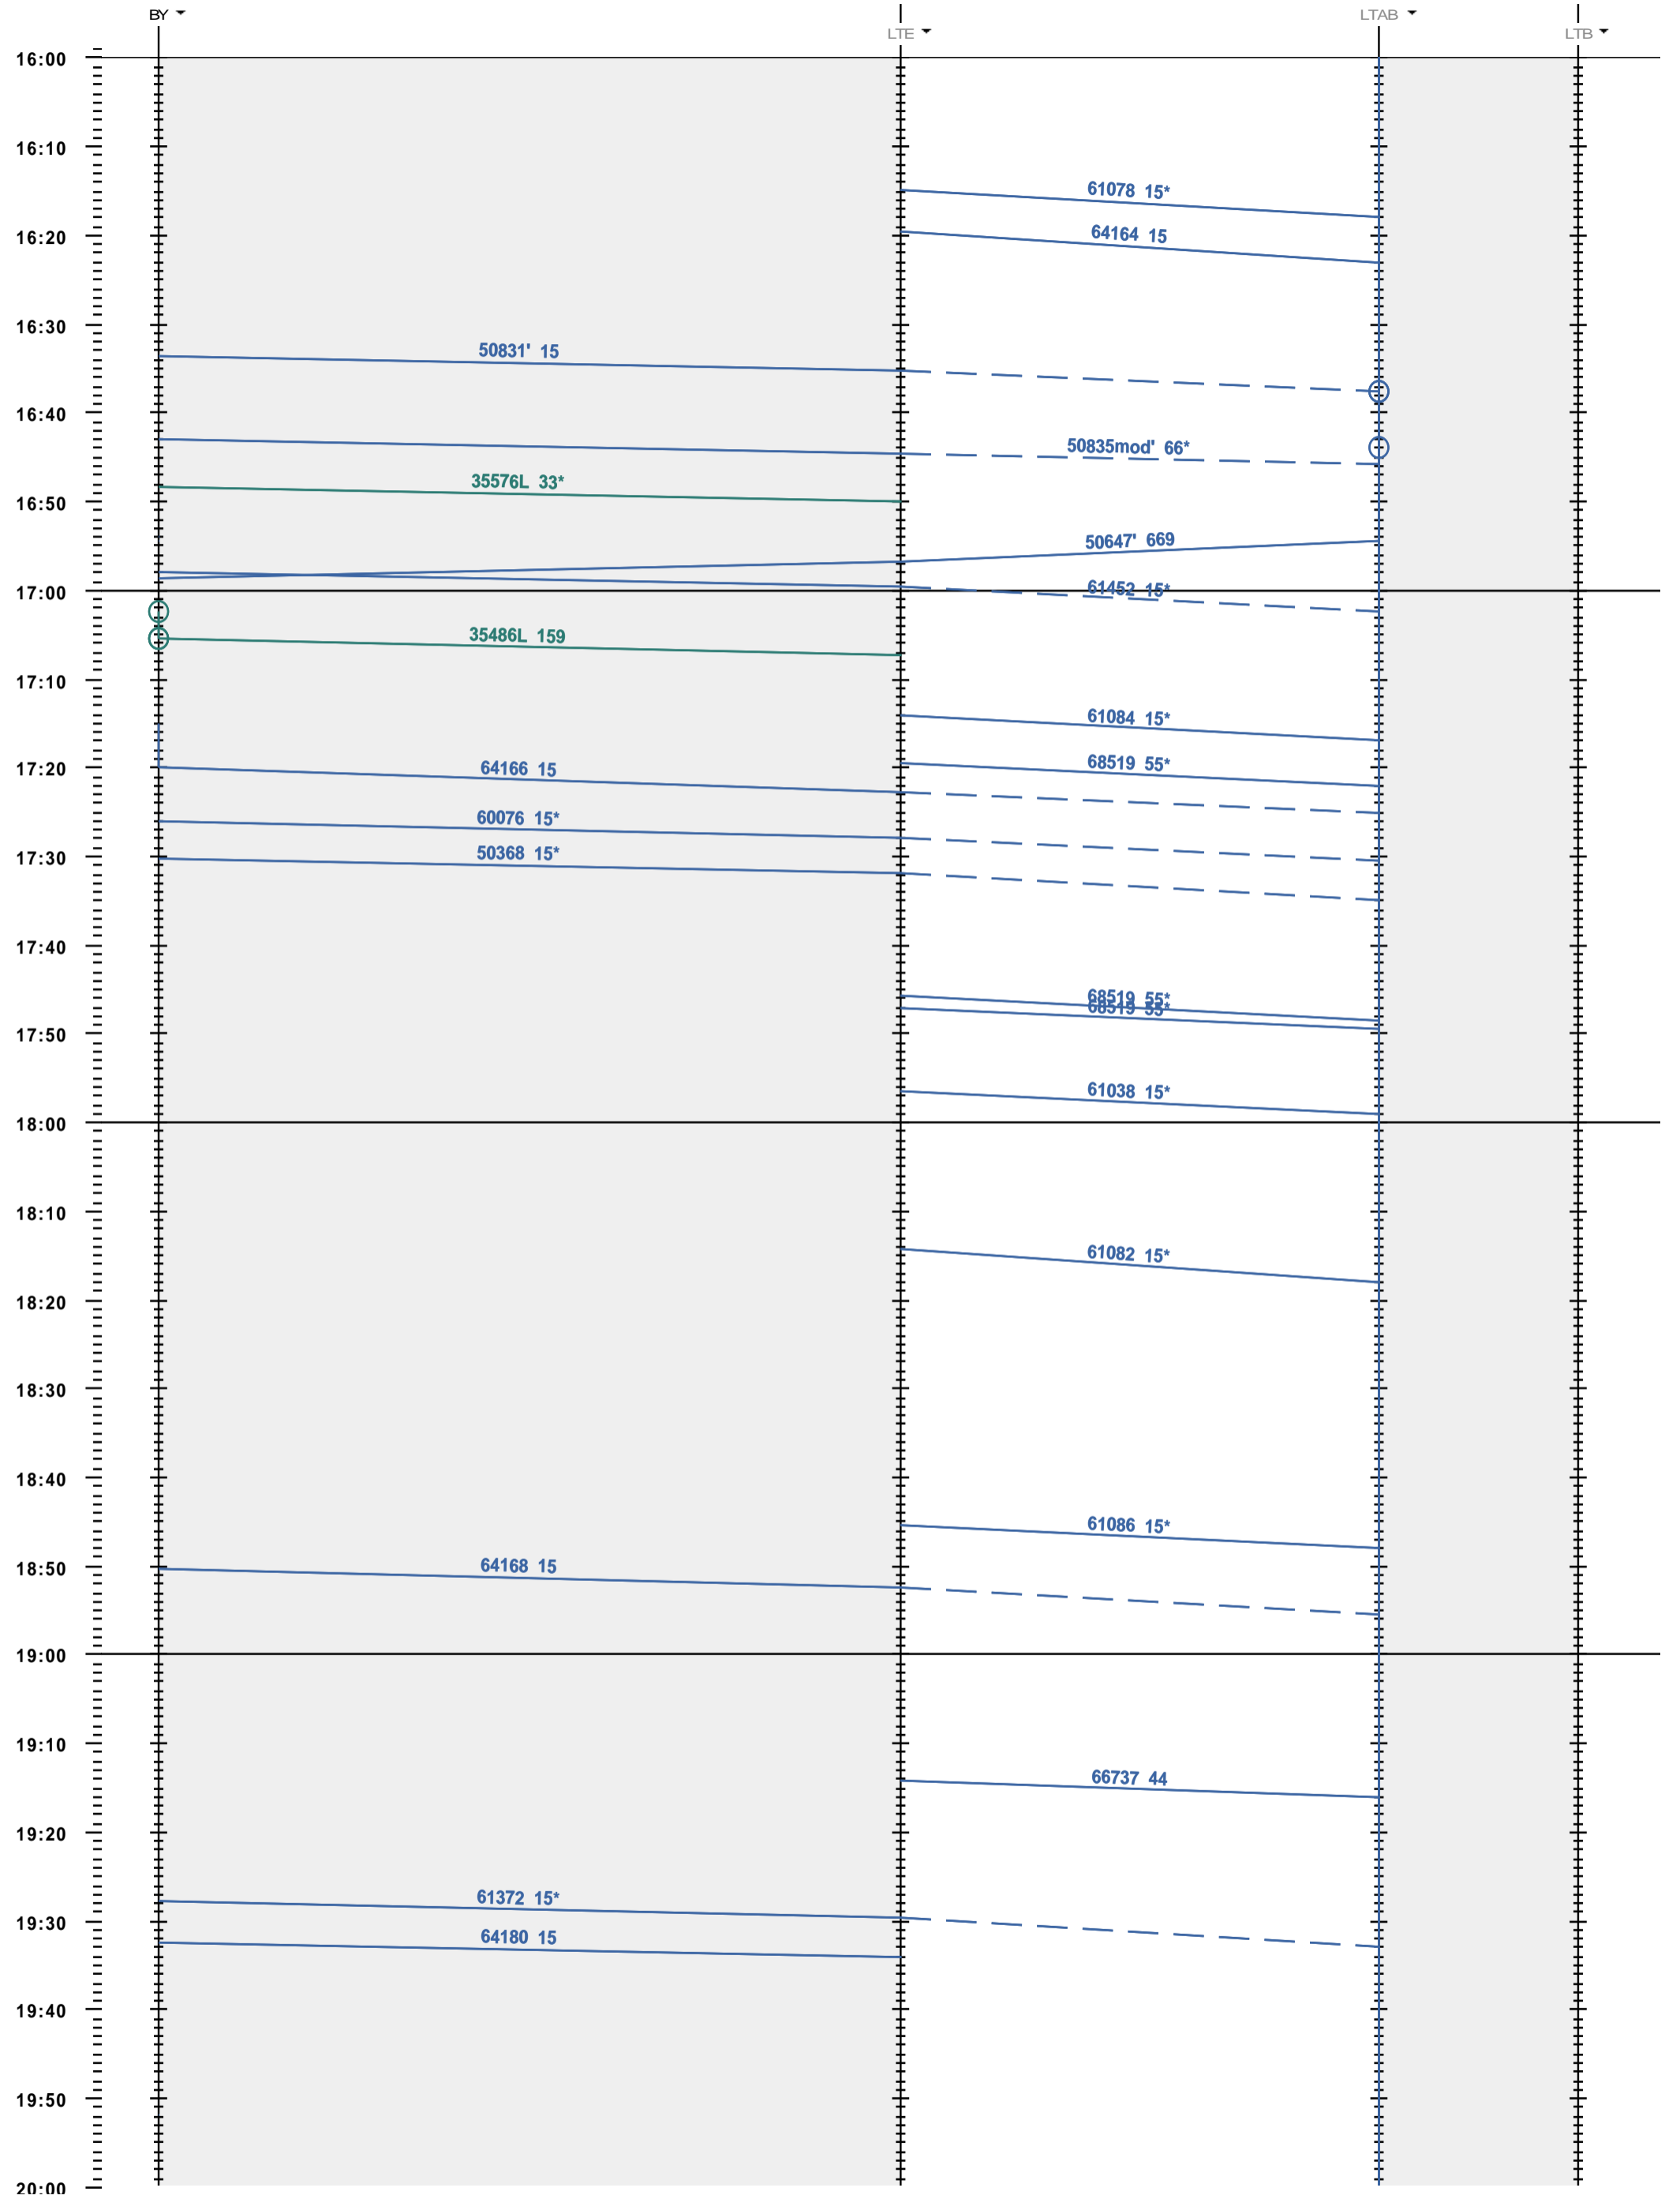

244 - Bussigny - 772 LTAB - LTB

Fahrplanperiode 2021 (13.12.2020 - 11.12.2021)
 Update
 Gültig ab 13.12.2020

244 - Bussigny - 772 LTAB - LTB

Fahrplanperiode 2021 (13.12.2020 - 11.12.2021)
 Update
 Gültig ab 13.12.2020