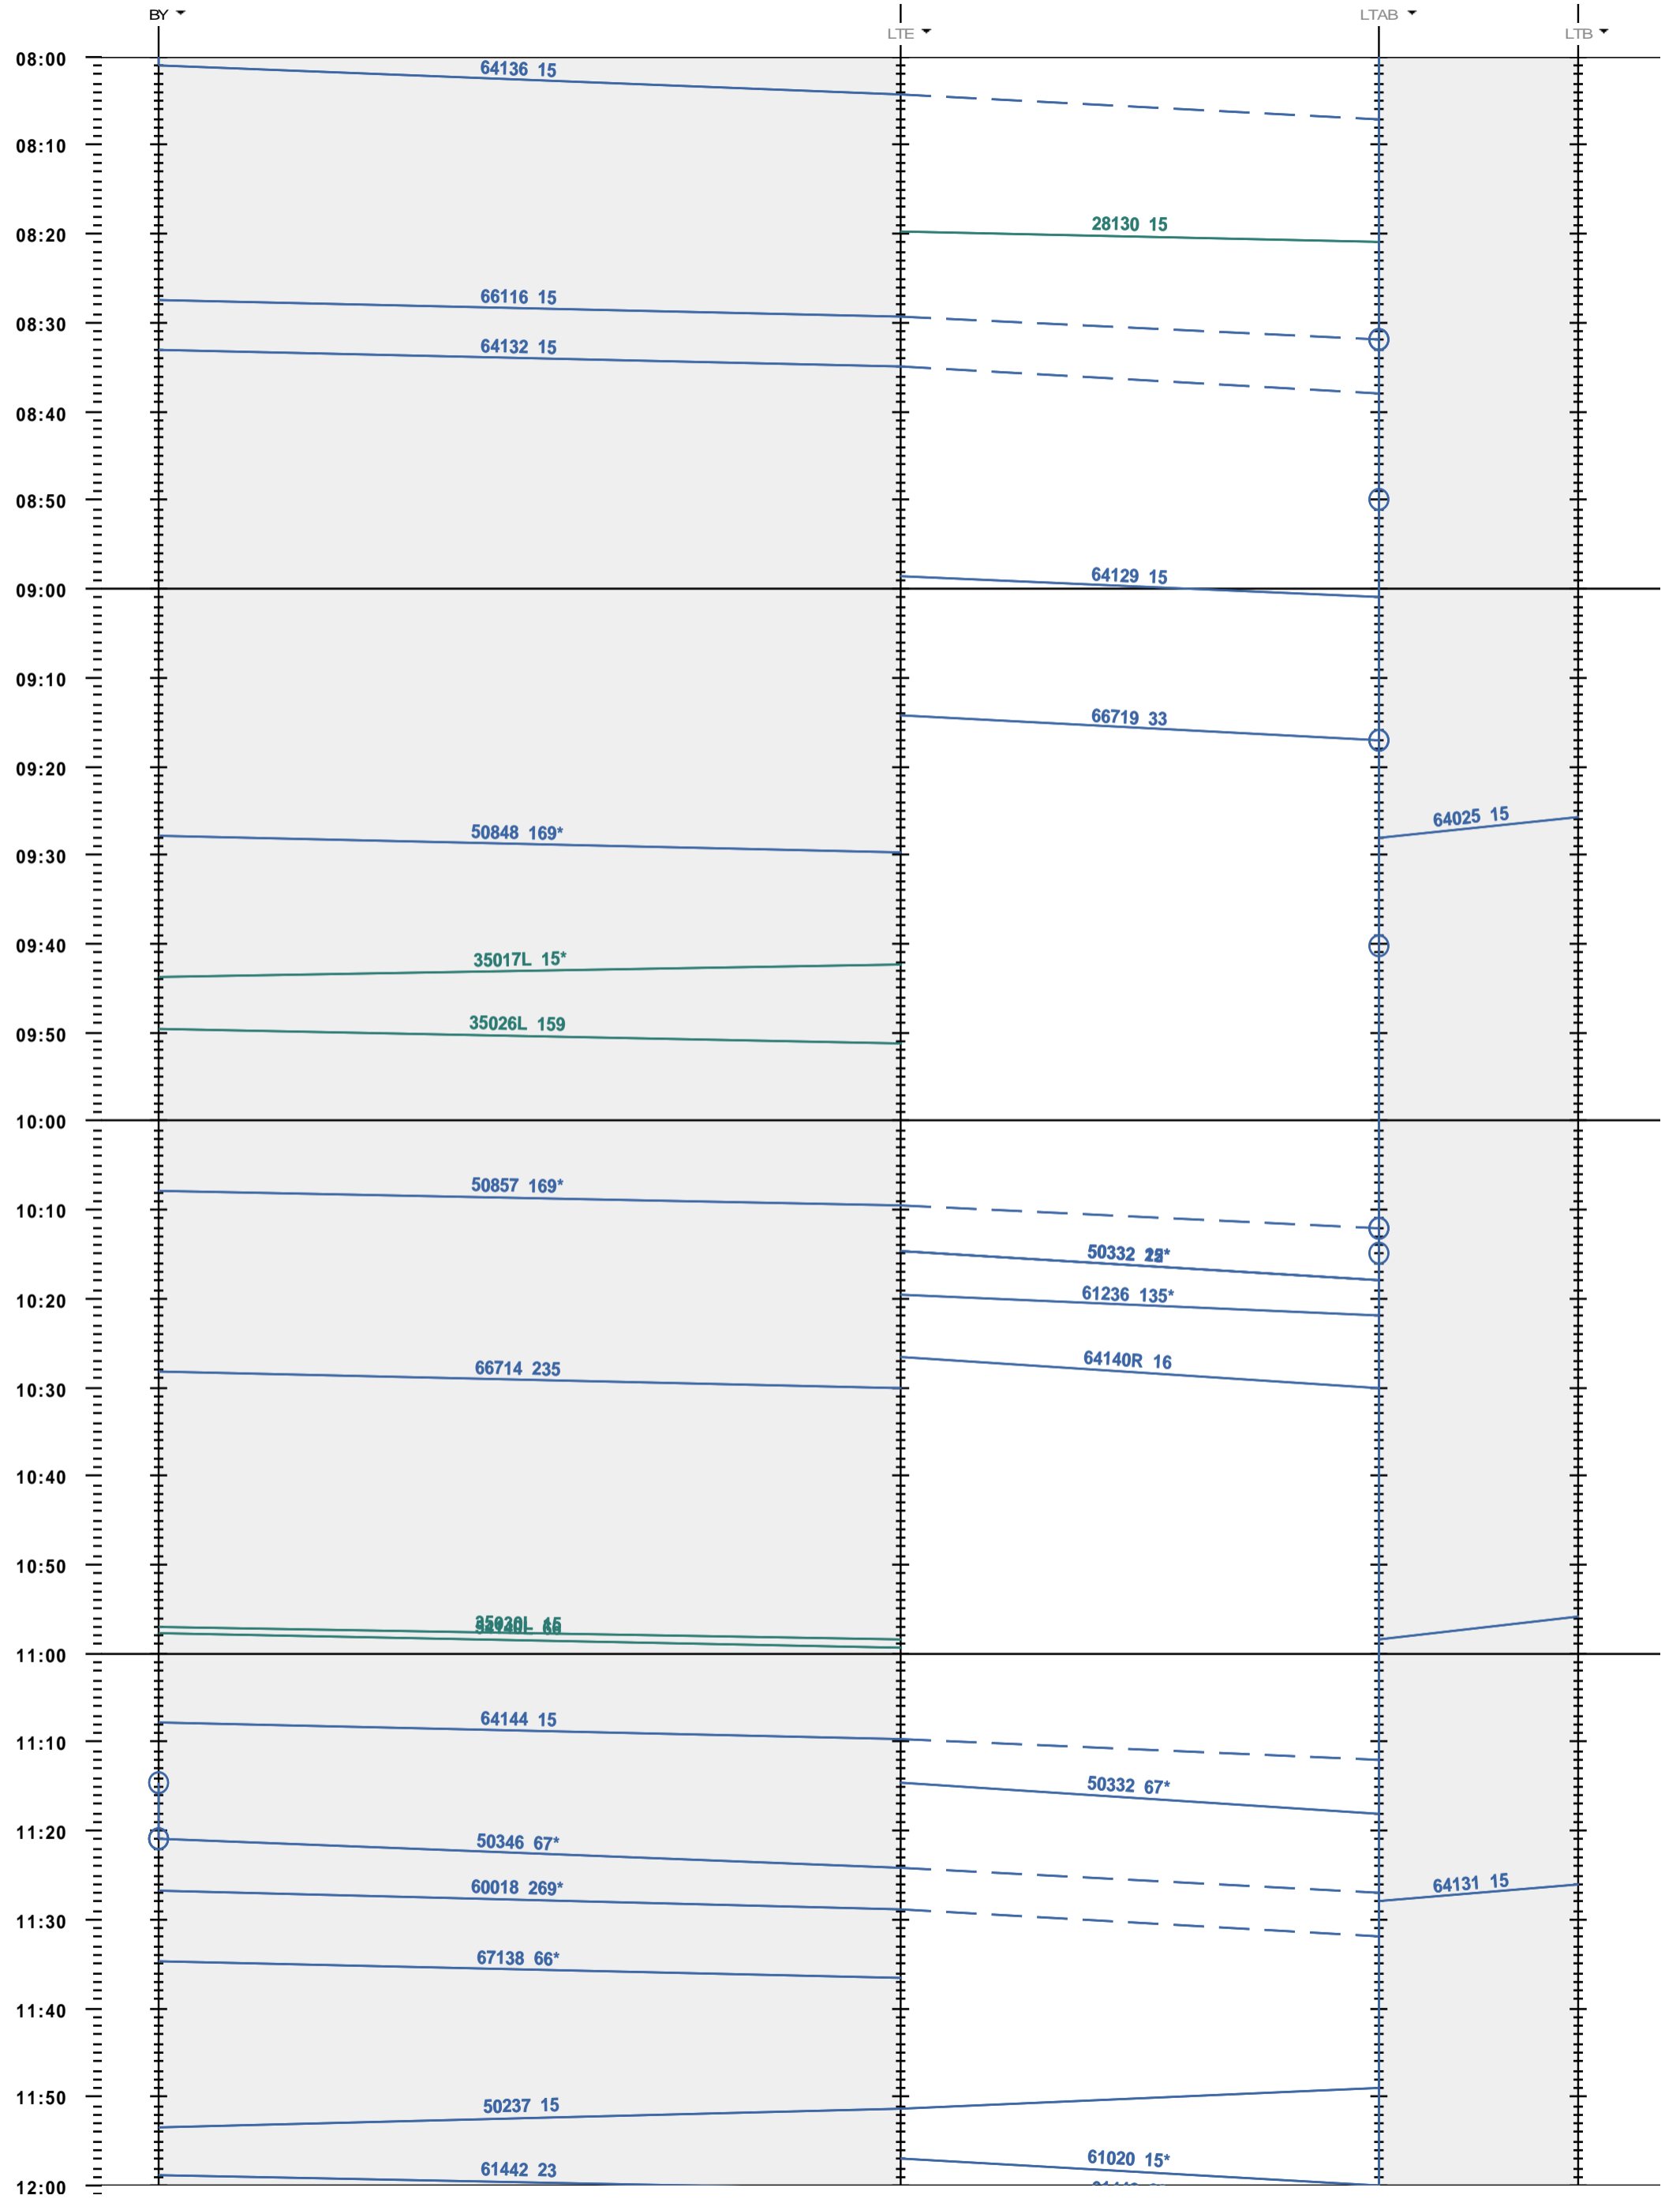

244 - Bussigny - 772 LTAB - LTB

Fahrplanperiode 2021 (13.12.2020 - 11.12.2021)
 Update
 Gültig ab 13.12.2020

244 - Bussigny - 772 LTAB - LTB

Fahrplanperiode 2021 (13.12.2020 - 11.12.2021)
 Update
 Gültig ab 13.12.2020