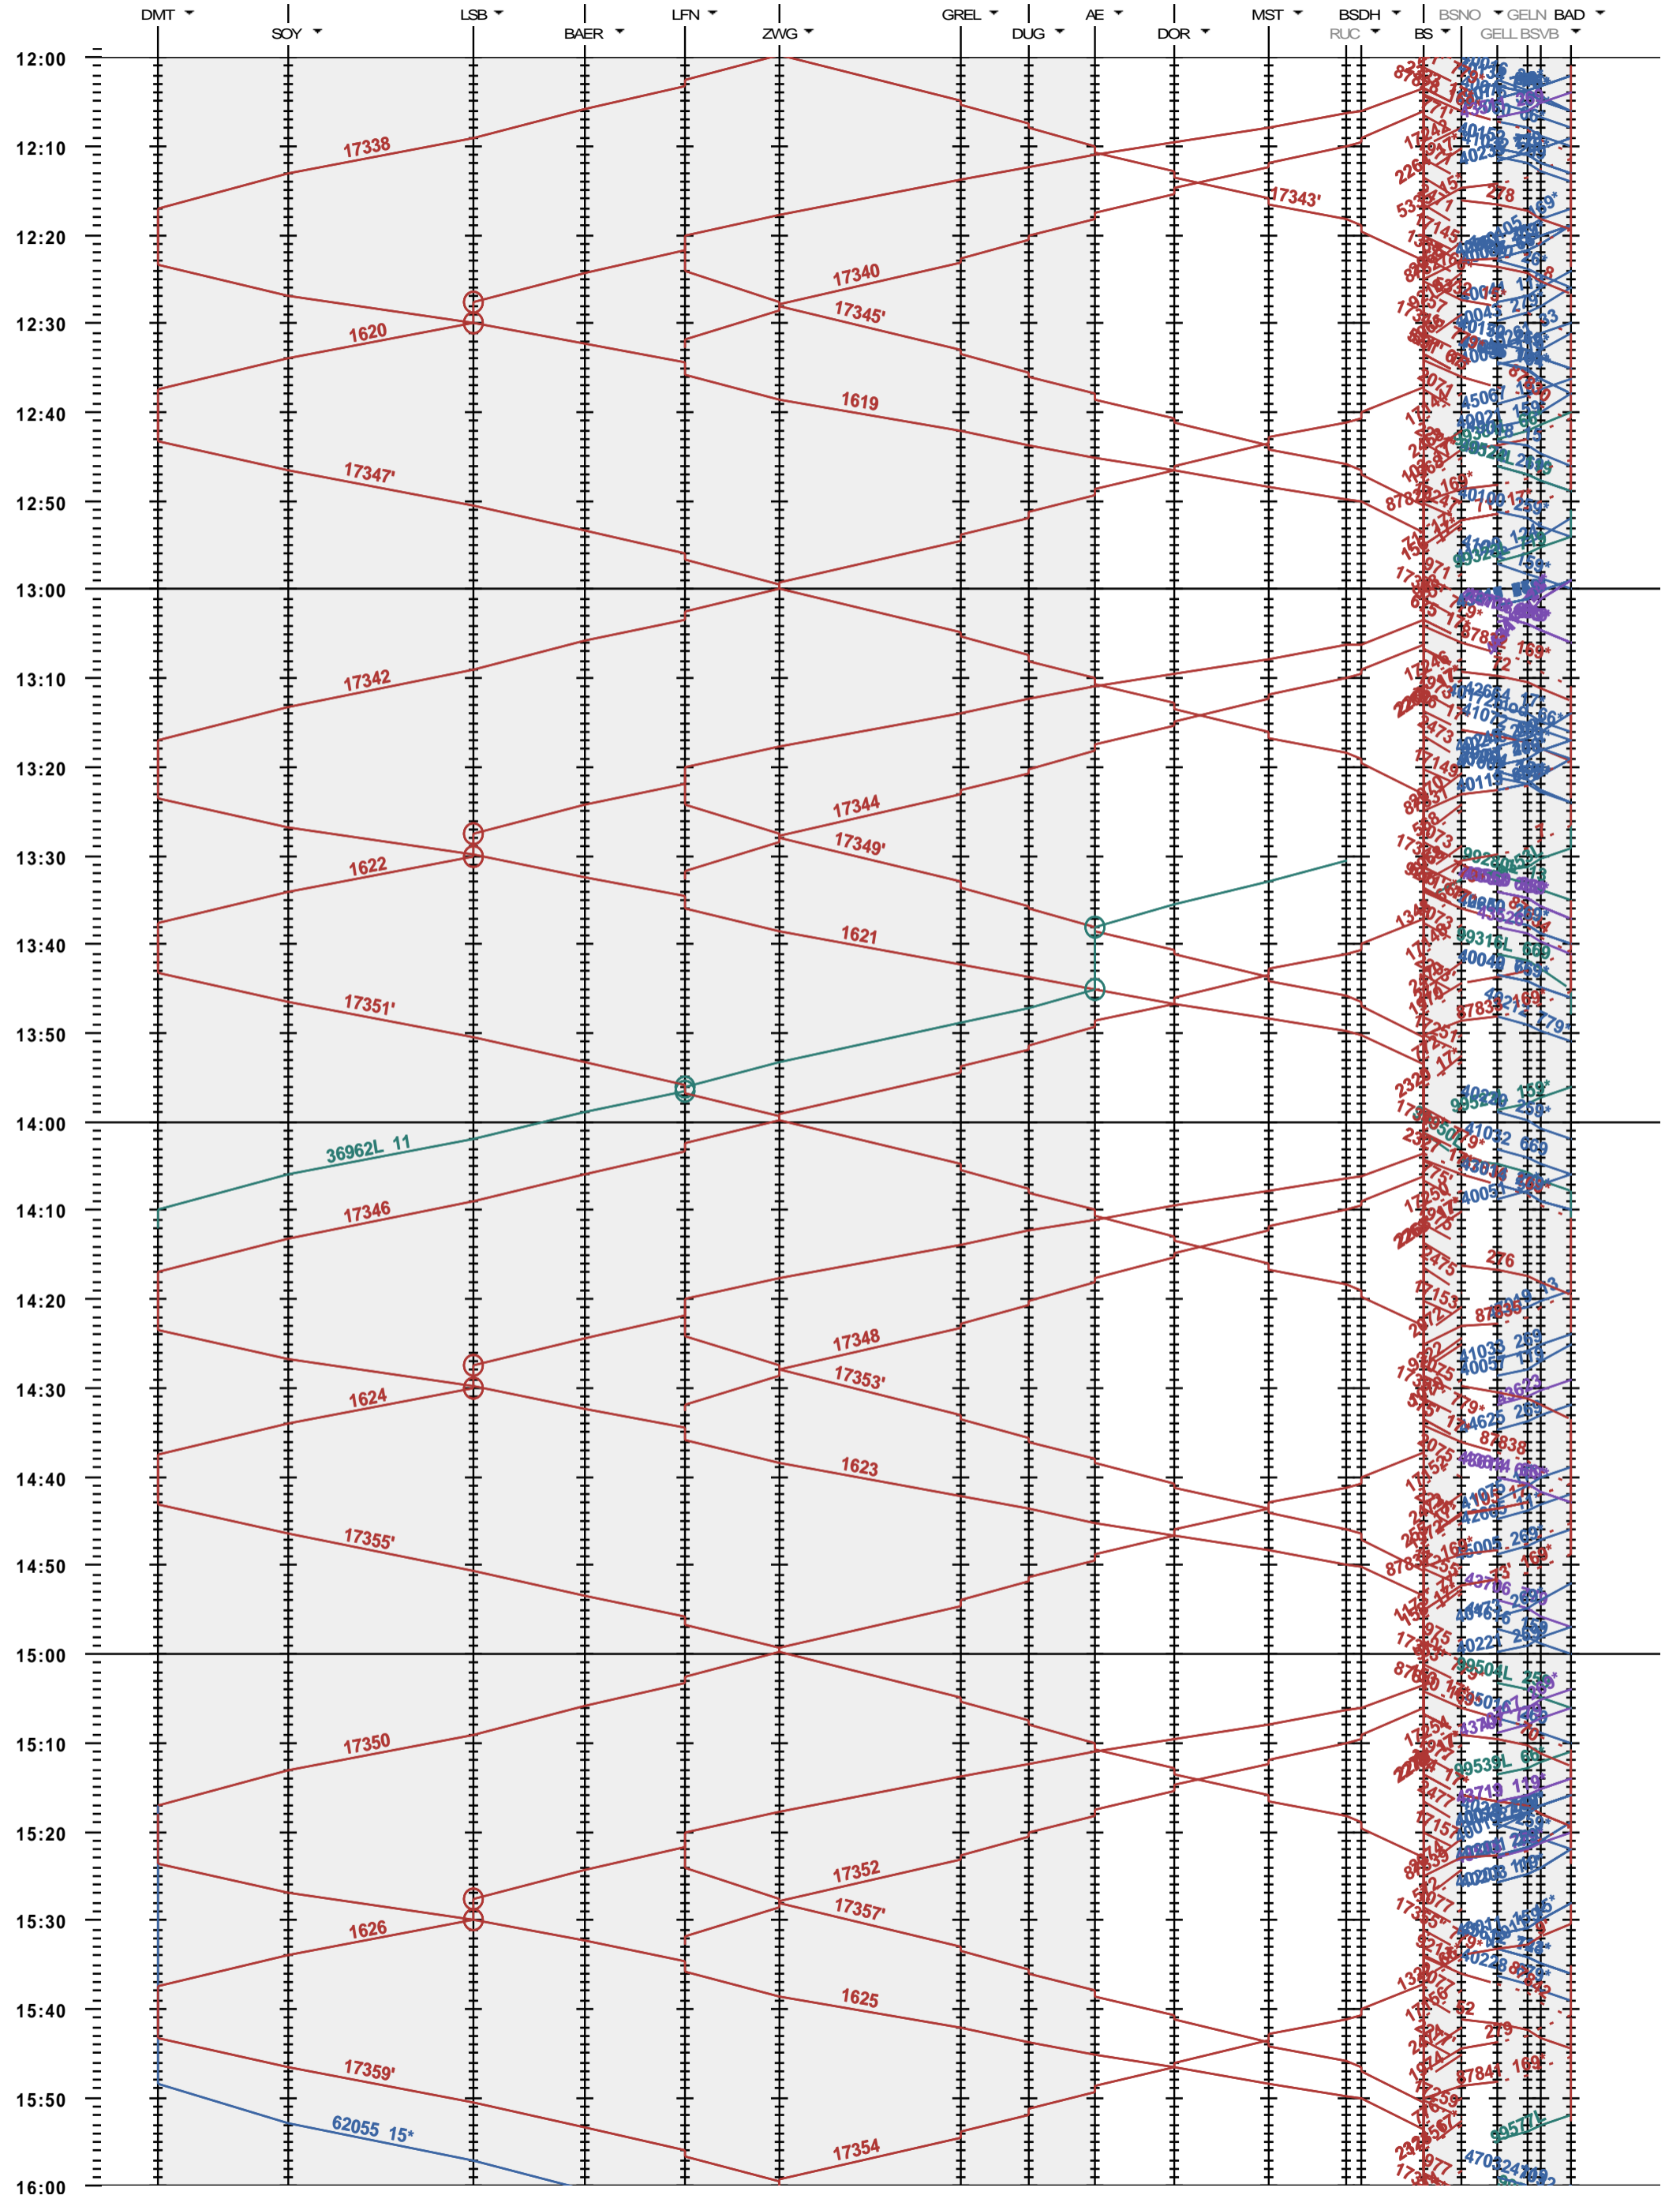

341 - Delémont - Basel SBB - Basel Bad Bf

Fahrplanperiode 2021 (13.12.2020 - 11.12.2021)
 Update
 Gültig ab 13.12.2020

341 - Delémont - Basel SBB - Basel Bad Bf

Fahrplanperiode 2021 (13.12.2020 - 11.12.2021)
Update
Gültig ab 13.12.2020

341 - Delémont - Basel SBB - Basel Bad Bf

Fahrplanperiode 2021 (13.12.2020 - 11.12.2021)
Update
Gültig ab 13.12.2020