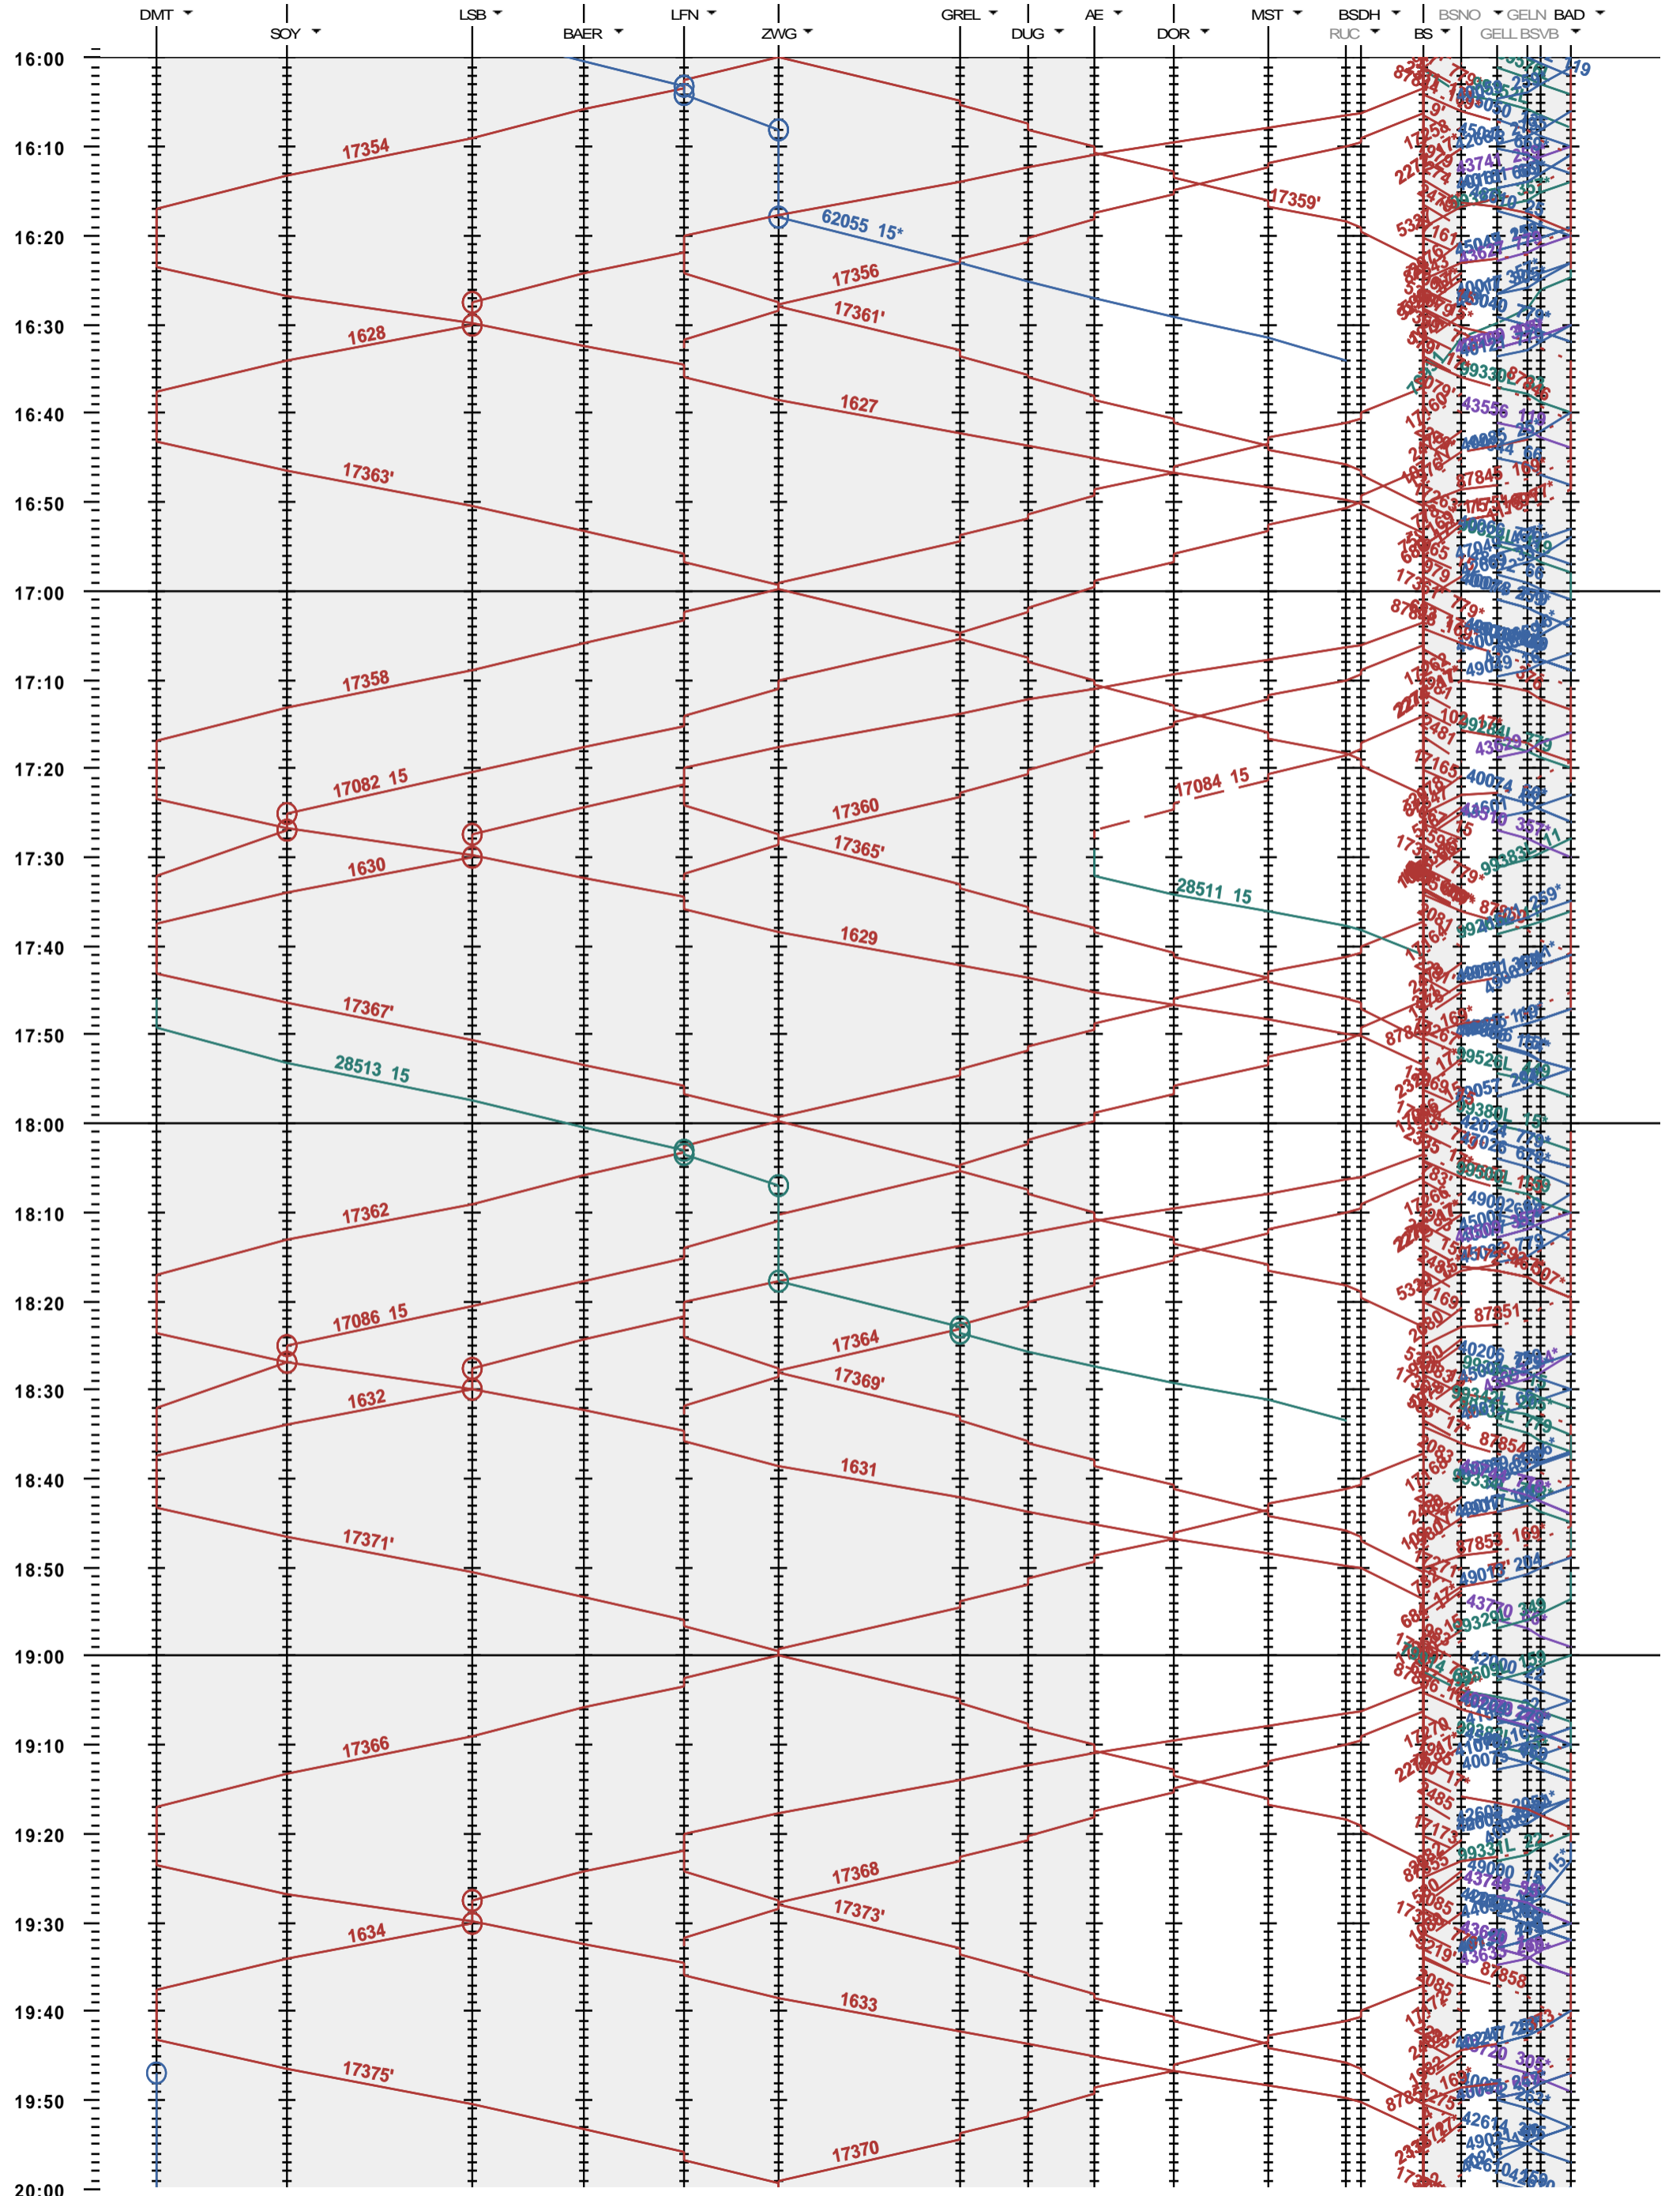

341 - Delémont - Basel SBB - Basel Bad Bf

Fahrplanperiode 2021 (13.12.2020 - 11.12.2021)
 Update
 Gültig ab 13.12.2020

341 - Delémont - Basel SBB - Basel Bad Bf

Fahrplanperiode 2021 (13.12.2020 - 11.12.2021)
Update
Gültig ab 13.12.2020

341 - Delémont - Basel SBB - Basel Bad Bf

Fahrplanperiode 2021 (13.12.2020 - 11.12.2021)
Update
Gültig ab 13.12.2020