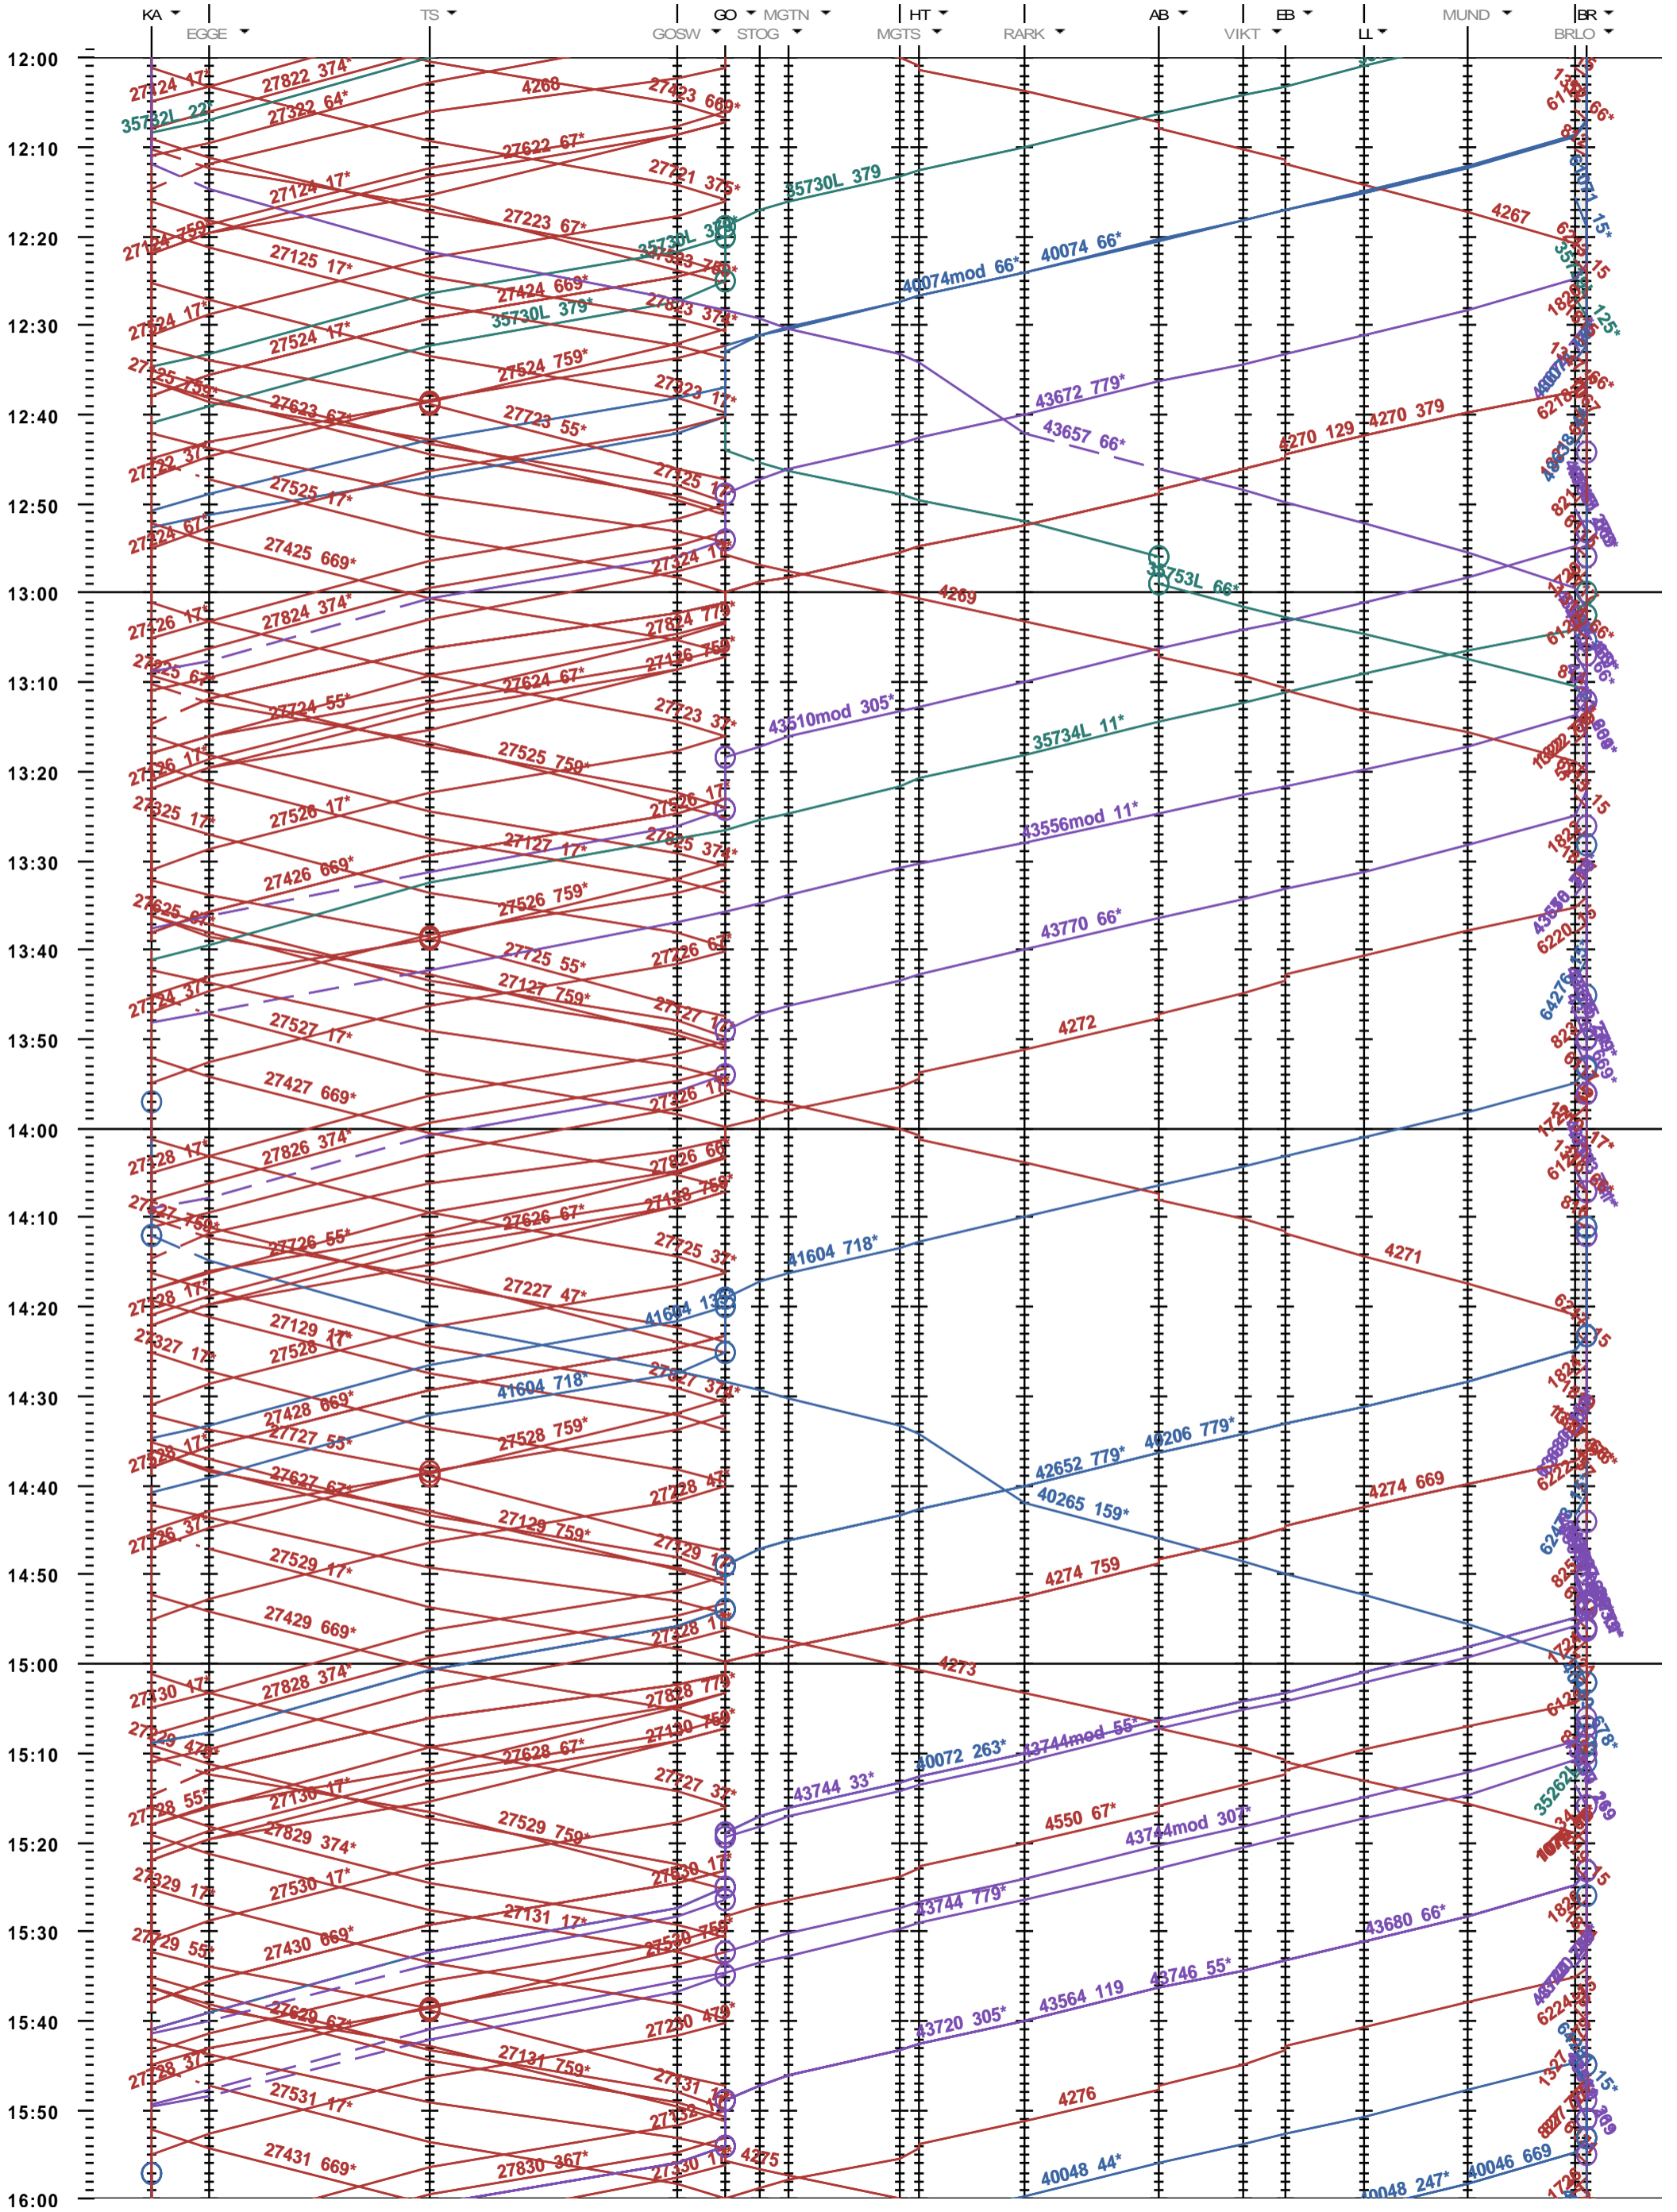

352 - Kandersteg - Brig

Fahrplanperiode 2021 (13.12.2020 - 11.12.2021)
 Update
 Gültig ab 13.12.2020

352 - Kandersteg - Brig

Fahrplanperiode 2021 (13.12.2020 - 11.12.2021)
 Update
 Gültig ab 13.12.2020

352 - Kandersteg - Brig

Fahrplanperiode 2021 (13.12.2020 - 11.12.2021)
Update
Gültig ab 13.12.2020

352 - Kandersteg - Brig

Fahrplanperiode 2021 (13.12.2020 - 11.12.2021)
Update
Gültig ab 13.12.2020

352 - Kandersteg - Brig

Fahrplanperiode 2021 (13.12.2020 - 11.12.2021)
 Update
 Gültig ab 13.12.2020

352 - Kandersteg - Brig

Fahrplanperiode 2021 (13.12.2020 - 11.12.2021)
 Update
 Gültig ab 13.12.2020