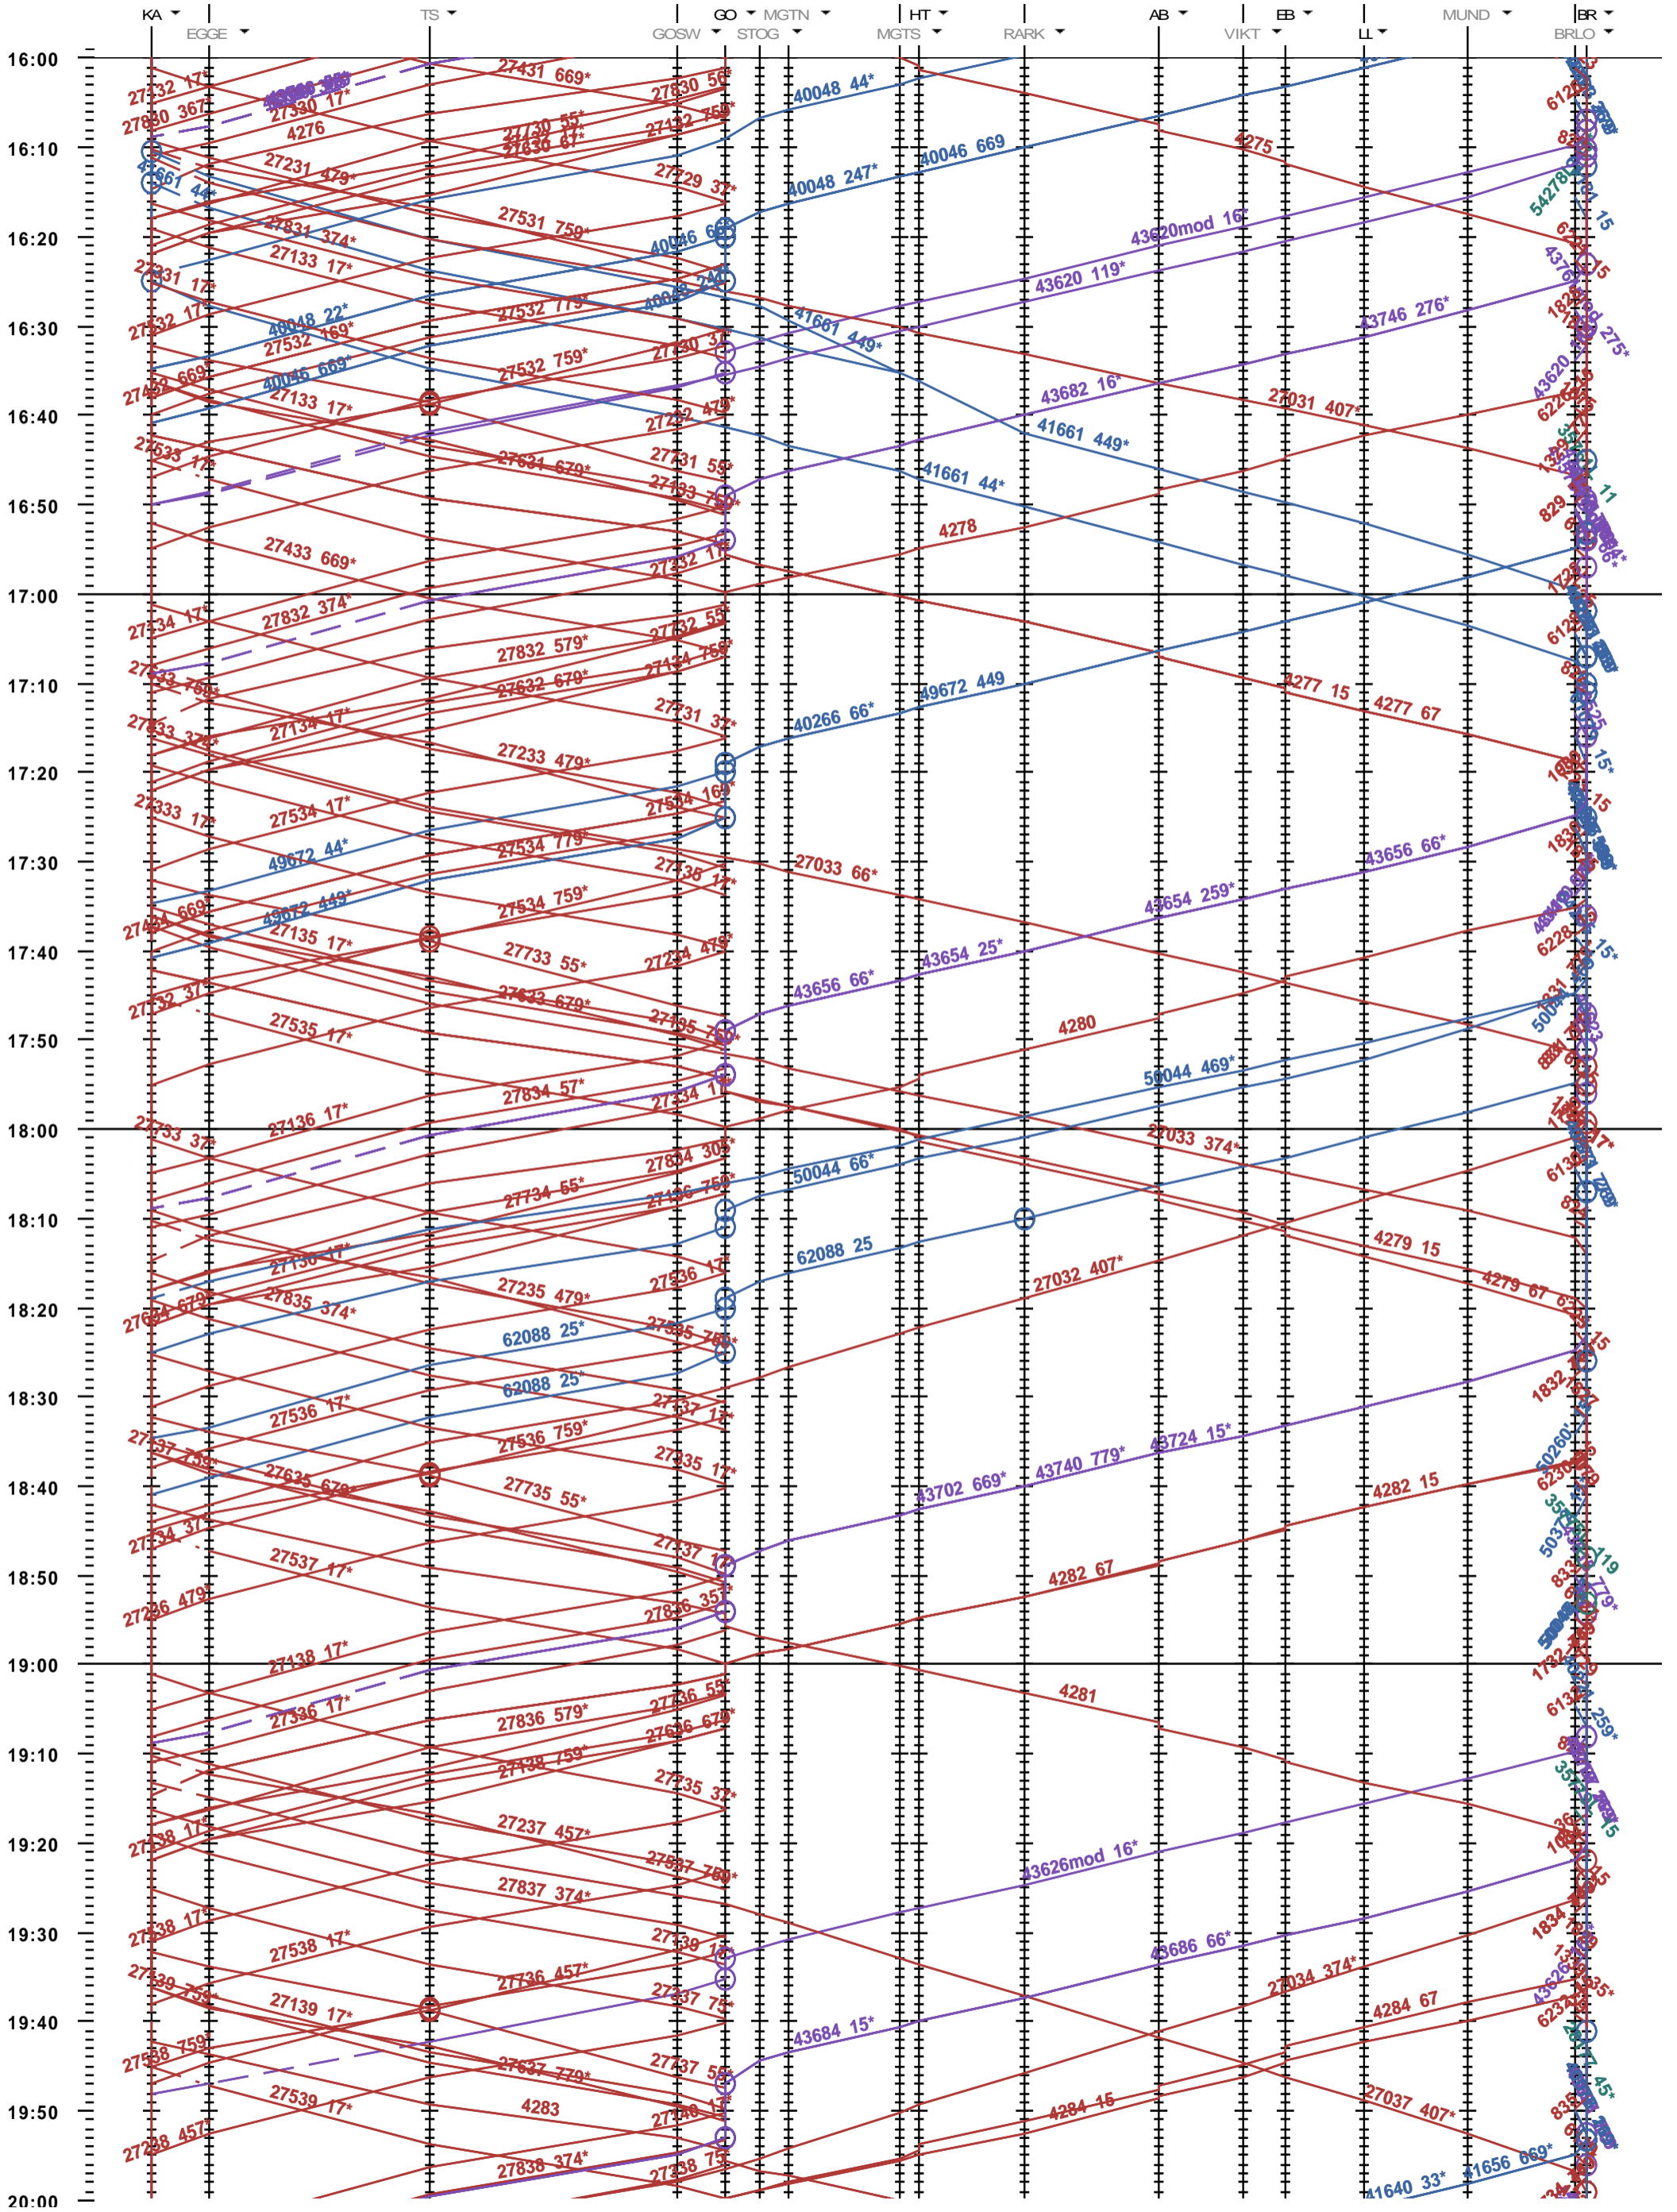

352 - Kandersteg - Brig

Fahrplanperiode 2021 (13.12.2020 - 11.12.2021)
 Update
 Gültig ab 13.12.2020

352 - Kandersteg - Brig

Fahrplanperiode 2021 (13.12.2020 - 11.12.2021)
 Update
 Gültig ab 13.12.2020

352 - Kandersteg - Brig

Fahrplanperiode 2021 (13.12.2020 - 11.12.2021)
Update
Gültig ab 13.12.2020

352 - Kandersteg - Brig

Fahrplanperiode 2021 (13.12.2020 - 11.12.2021)
Update
Gültig ab 13.12.2020

352 - Kandersteg - Brig

Fahrplanperiode 2021 (13.12.2020 - 11.12.2021)
 Update
 Gültig ab 13.12.2020

352 - Kandersteg - Brig

Fahrplanperiode 2021 (13.12.2020 - 11.12.2021)
 Update
 Gültig ab 13.12.2020