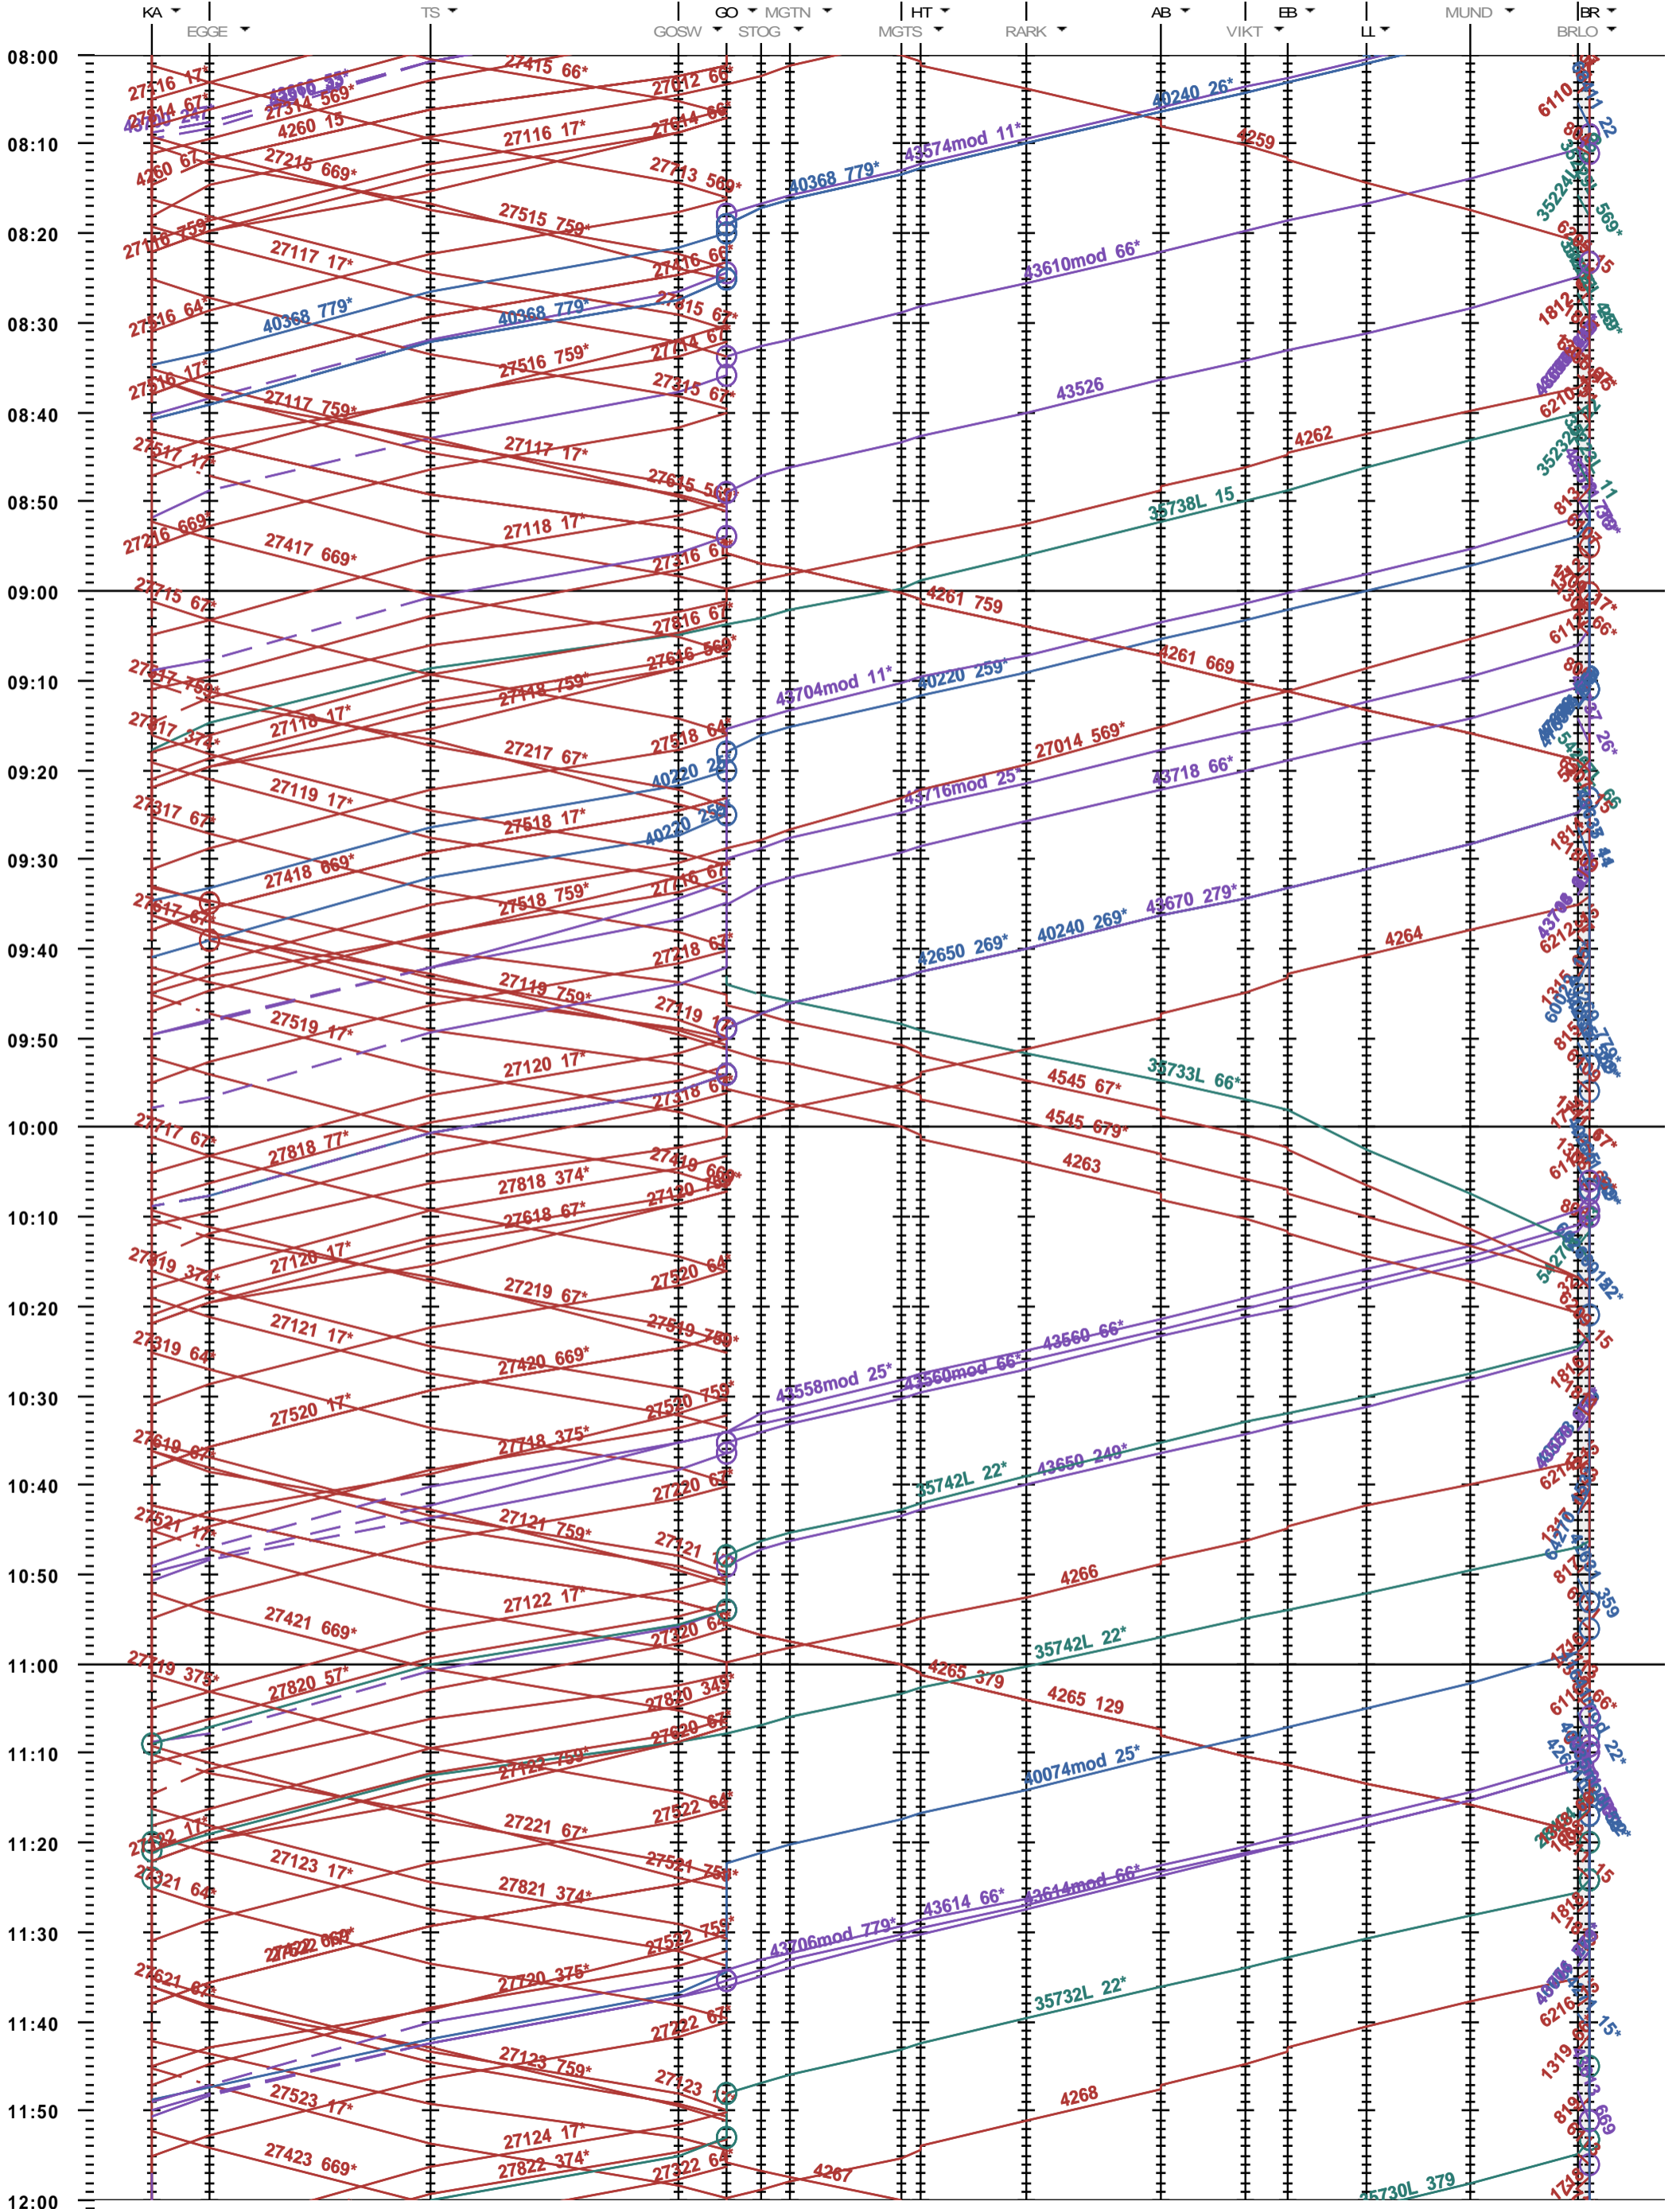

352 - Kandersteg - Brig

Fahrplanperiode 2021 (13.12.2020 - 11.12.2021)
 Update
 Gültig ab 13.12.2020

352 - Kandersteg - Brig

Fahrplanperiode 2021 (13.12.2020 - 11.12.2021)
 Update
 Gültig ab 13.12.2020

352 - Kandersteg - Brig

Fahrplanperiode 2021 (13.12.2020 - 11.12.2021)
Update
Gültig ab 13.12.2020

352 - Kandersteg - Brig

Fahrplanperiode 2021 (13.12.2020 - 11.12.2021)
Update
Gültig ab 13.12.2020

352 - Kandersteg - Brig

Fahrplanperiode 2021 (13.12.2020 - 11.12.2021)
 Update
 Gültig ab 13.12.2020

352 - Kandersteg - Brig

Fahrplanperiode 2021 (13.12.2020 - 11.12.2021)
 Update
 Gültig ab 13.12.2020