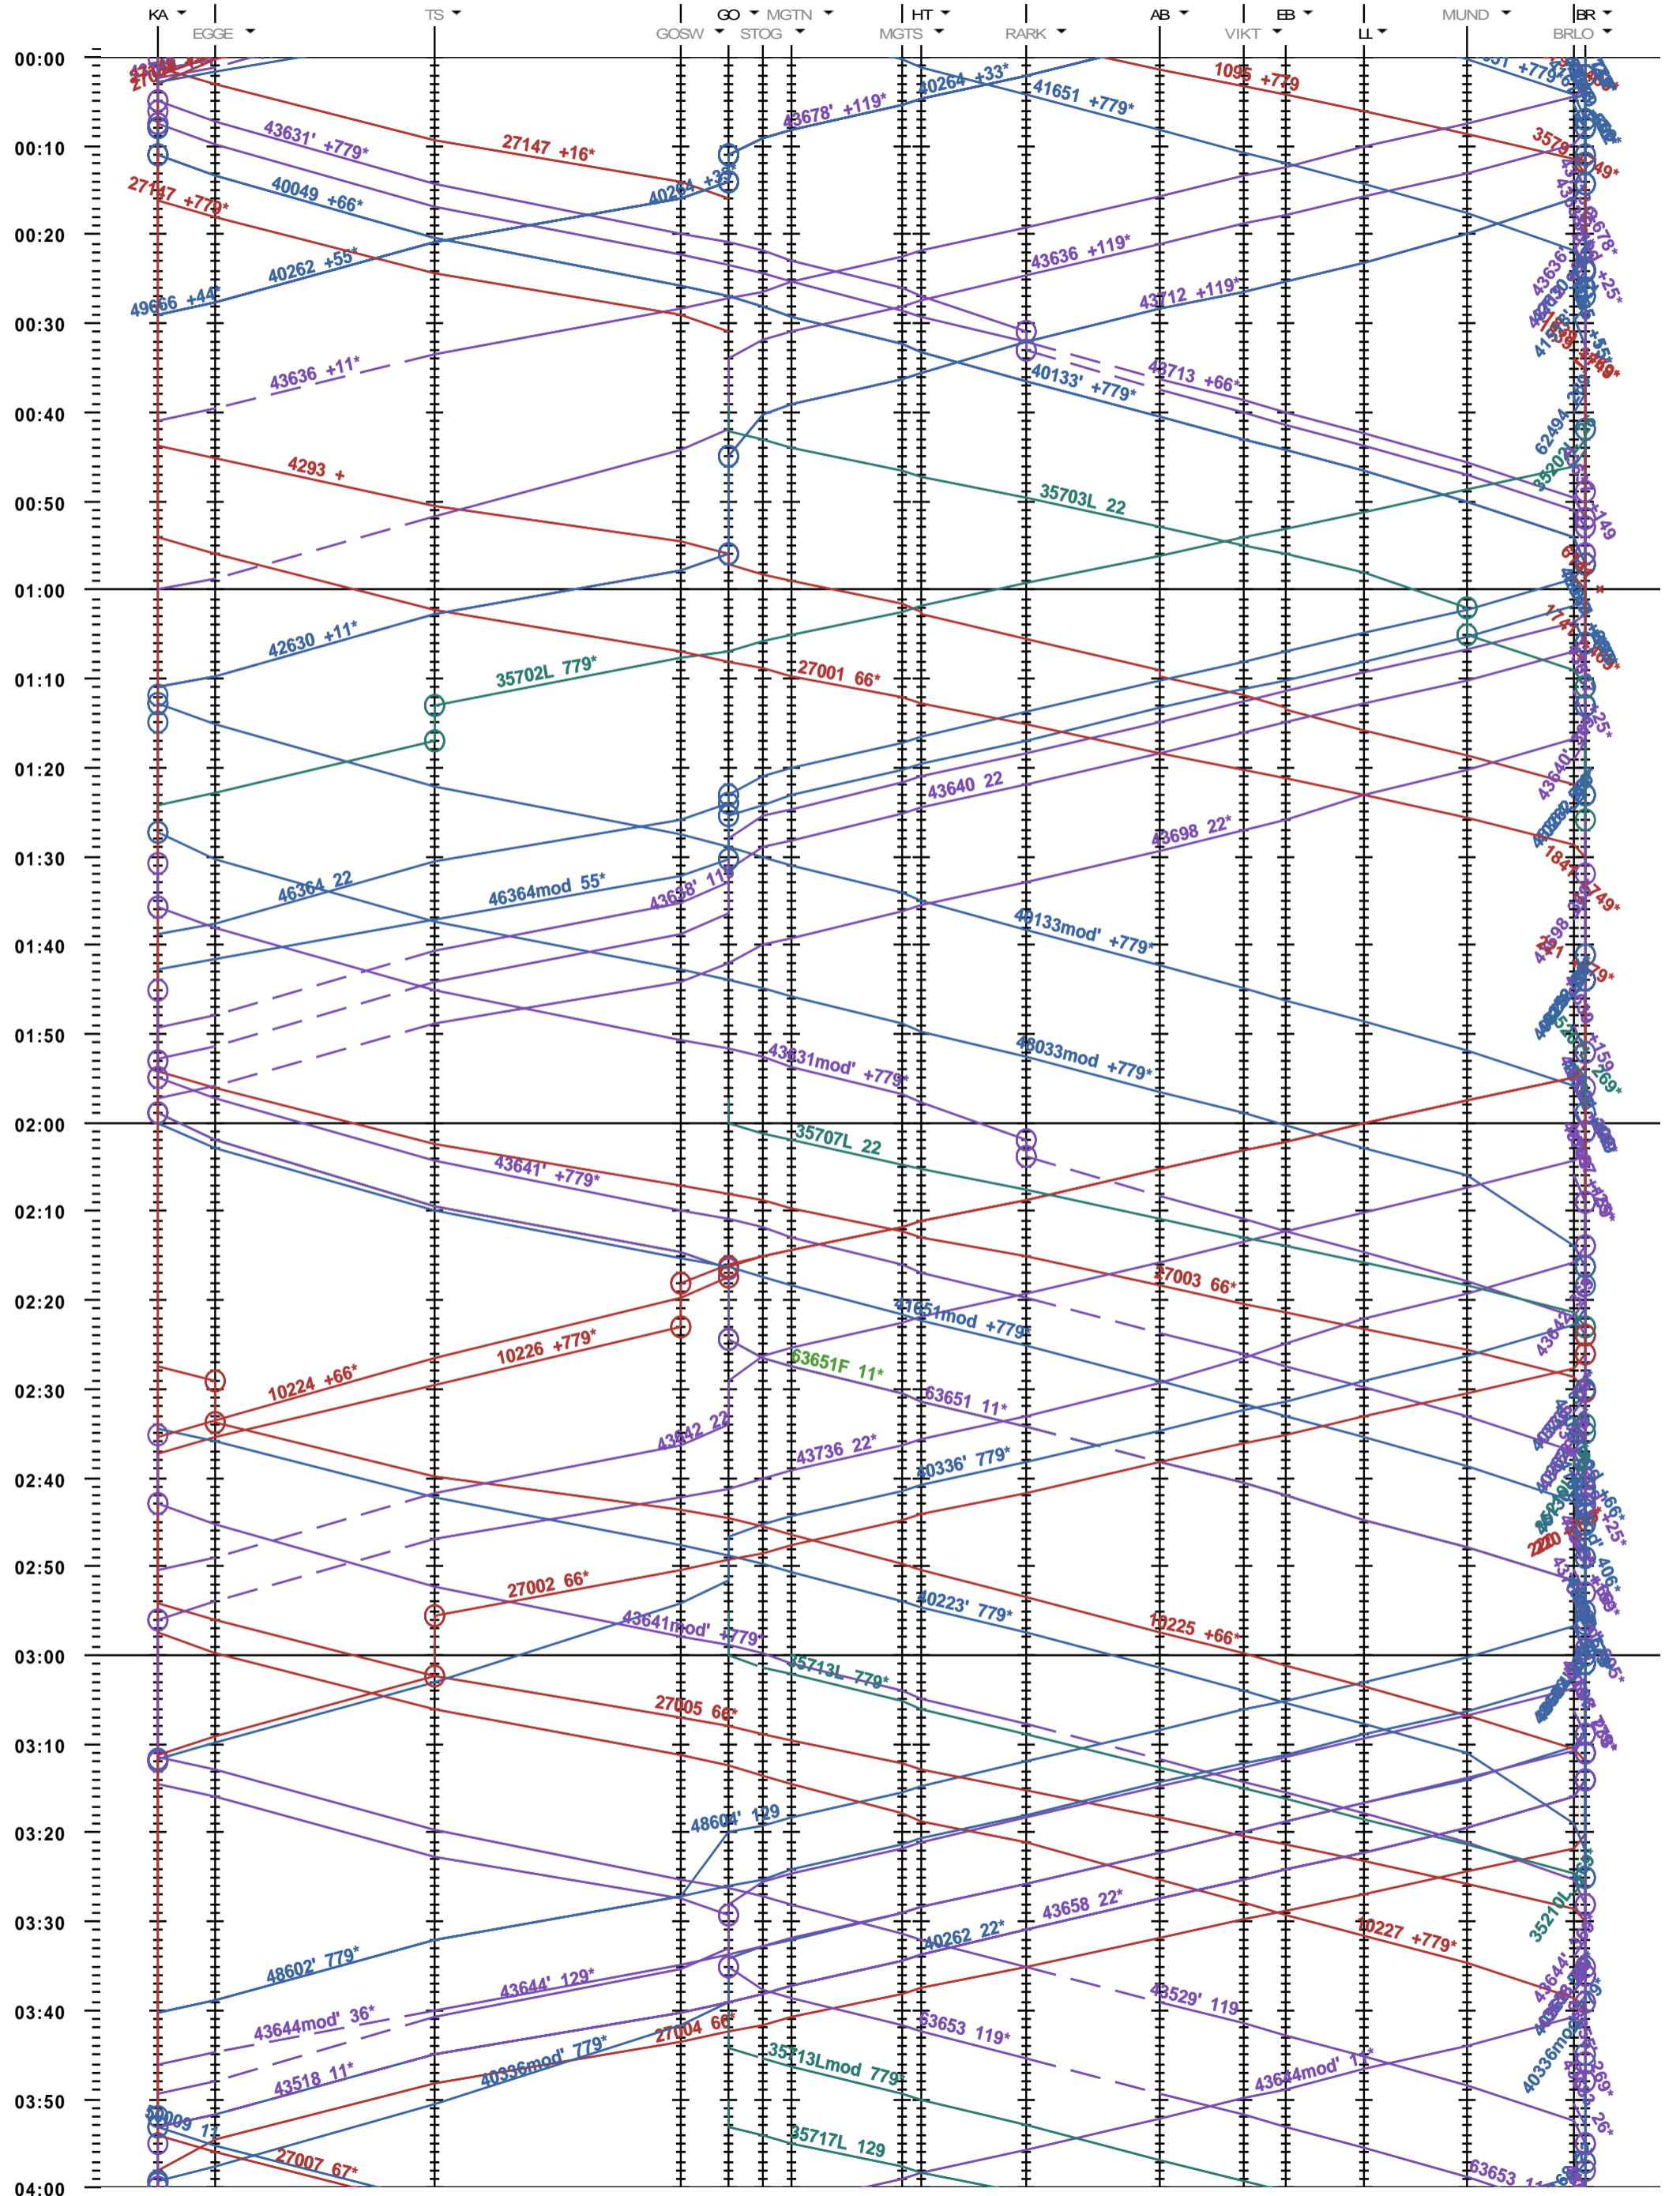

352 - Kandersteg - Brig

Fahrplanperiode 2021 (13.12.2020 - 11.12.2021)
 Update
 Gültig ab 13.12.2020

352 - Kandersteg - Brig

Fahrplanperiode 2021 (13.12.2020 - 11.12.2021)
 Update
 Gültig ab 13.12.2020

352 - Kandersteg - Brig

Fahrplanperiode 2021 (13.12.2020 - 11.12.2021)
Update
Gültig ab 13.12.2020

352 - Kandersteg - Brig

Fahrplanperiode 2021 (13.12.2020 - 11.12.2021)
Update
Gültig ab 13.12.2020

352 - Kandersteg - Brig

Fahrplanperiode 2021 (13.12.2020 - 11.12.2021)
 Update
 Gültig ab 13.12.2020

352 - Kandersteg - Brig

Fahrplanperiode 2021 (13.12.2020 - 11.12.2021)
 Update
 Gültig ab 13.12.2020