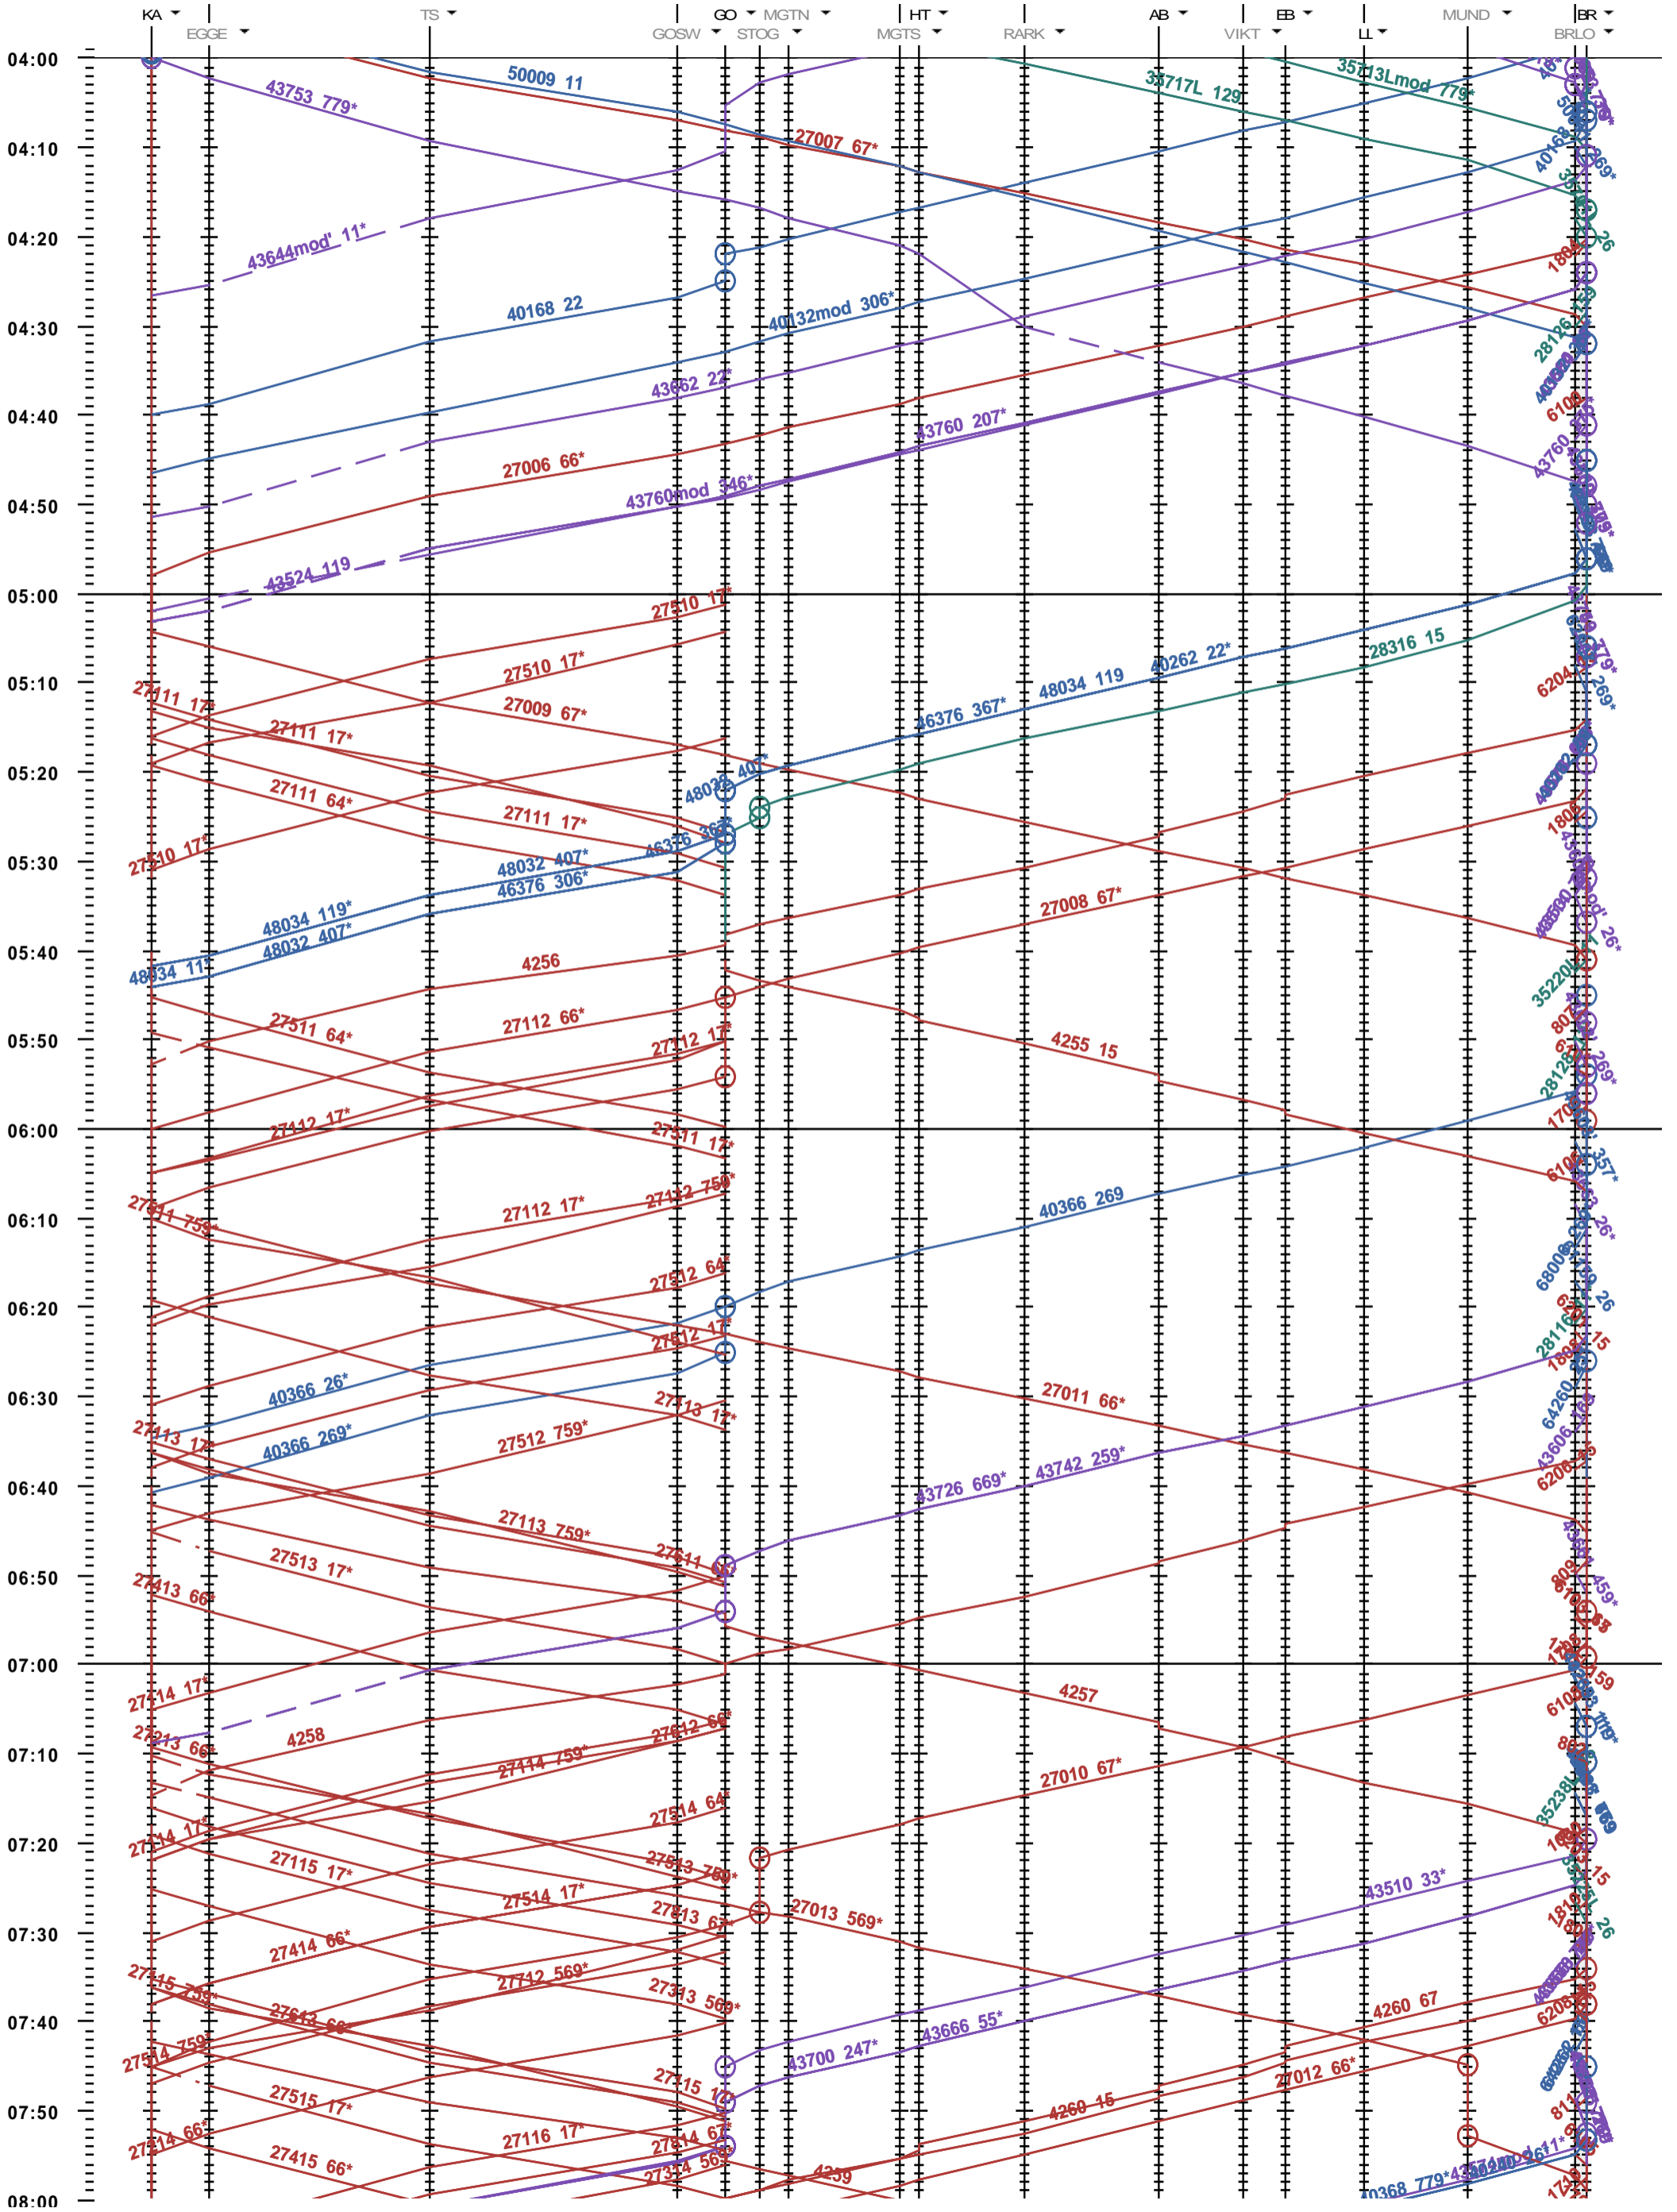

352 - Kandersteg - Brig

Fahrplanperiode 2021 (13.12.2020 - 11.12.2021)
 Update
 Gültig ab 13.12.2020

352 - Kandersteg - Brig

Fahrplanperiode 2021 (13.12.2020 - 11.12.2021)
 Update
 Gültig ab 13.12.2020

352 - Kandersteg - Brig

Fahrplanperiode 2021 (13.12.2020 - 11.12.2021)
Update
Gültig ab 13.12.2020

352 - Kandersteg - Brig

Fahrplanperiode 2021 (13.12.2020 - 11.12.2021)
Update
Gültig ab 13.12.2020

352 - Kandersteg - Brig

Fahrplanperiode 2021 (13.12.2020 - 11.12.2021)
 Update
 Gültig ab 13.12.2020

352 - Kandersteg - Brig

Fahrplanperiode 2021 (13.12.2020 - 11.12.2021)
 Update
 Gültig ab 13.12.2020