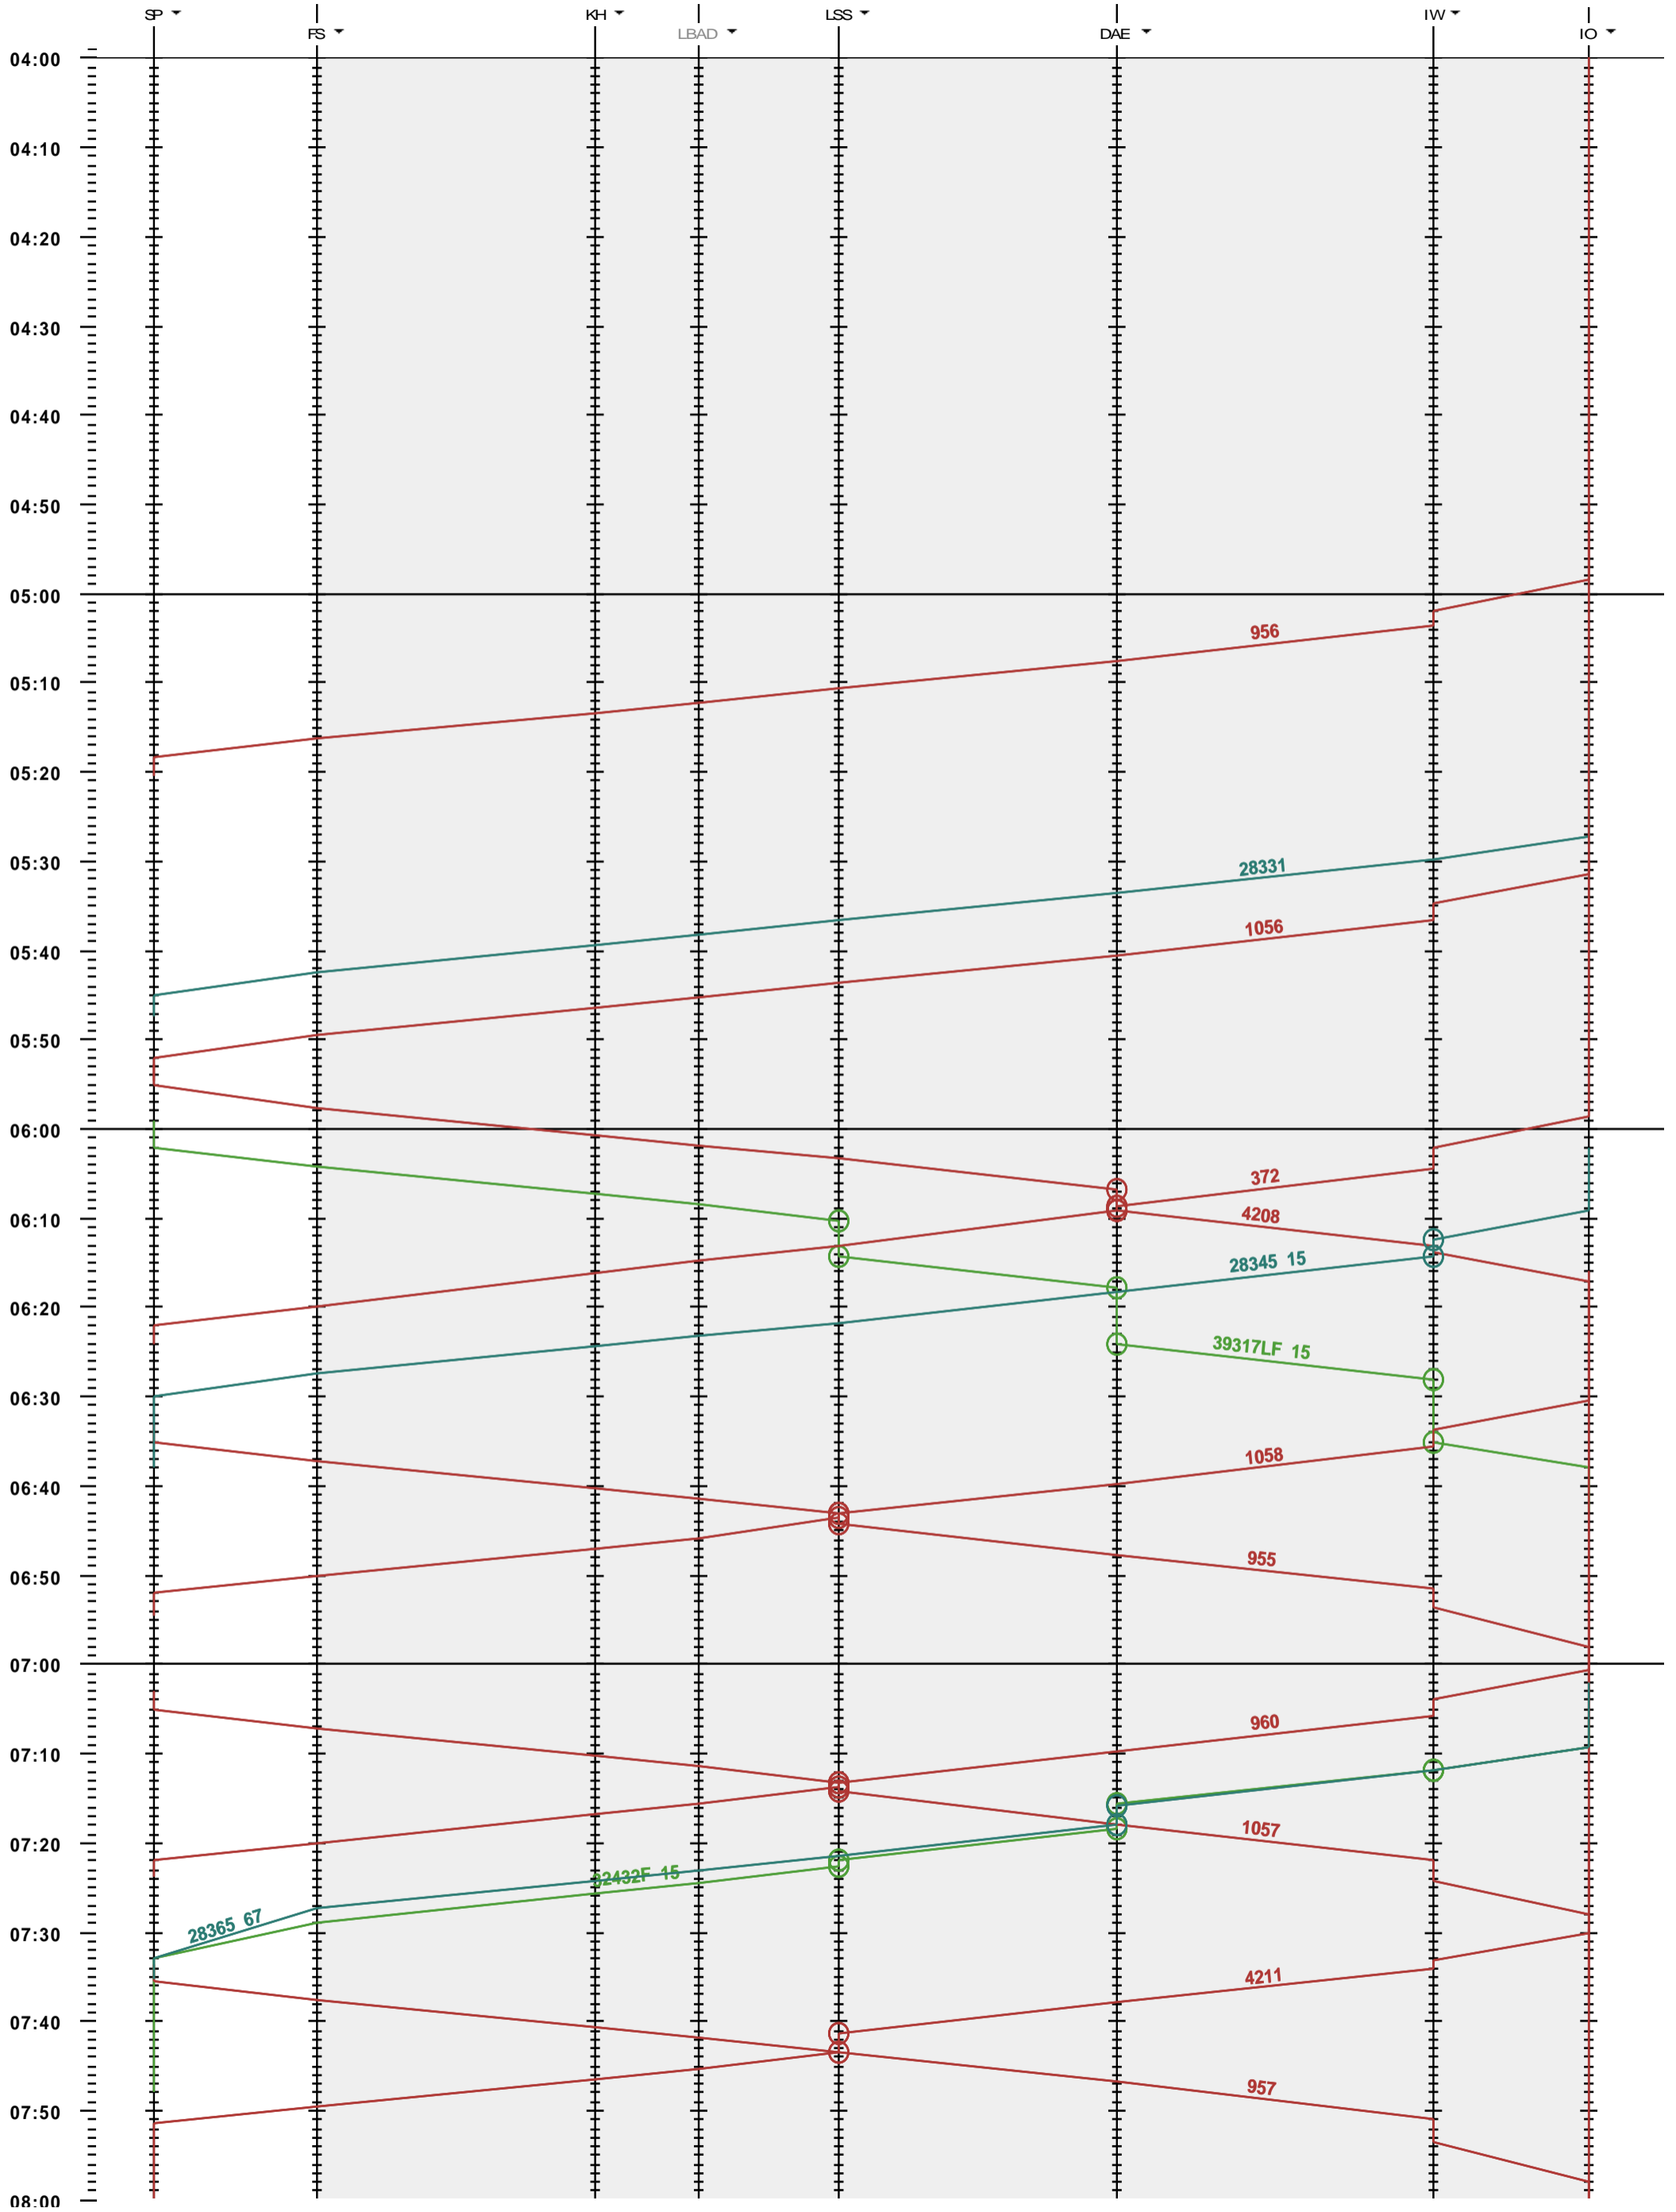

362 - Spiez - Interlaken Ost

Fahrplanperiode 2021 (13.12.2020 - 11.12.2021)
 Update
 Gültig ab 13.12.2020

362 - Spiez - Interlaken Ost

Fahrplanperiode 2021 (13.12.2020 - 11.12.2021)
 Update
 Gültig ab 13.12.2020