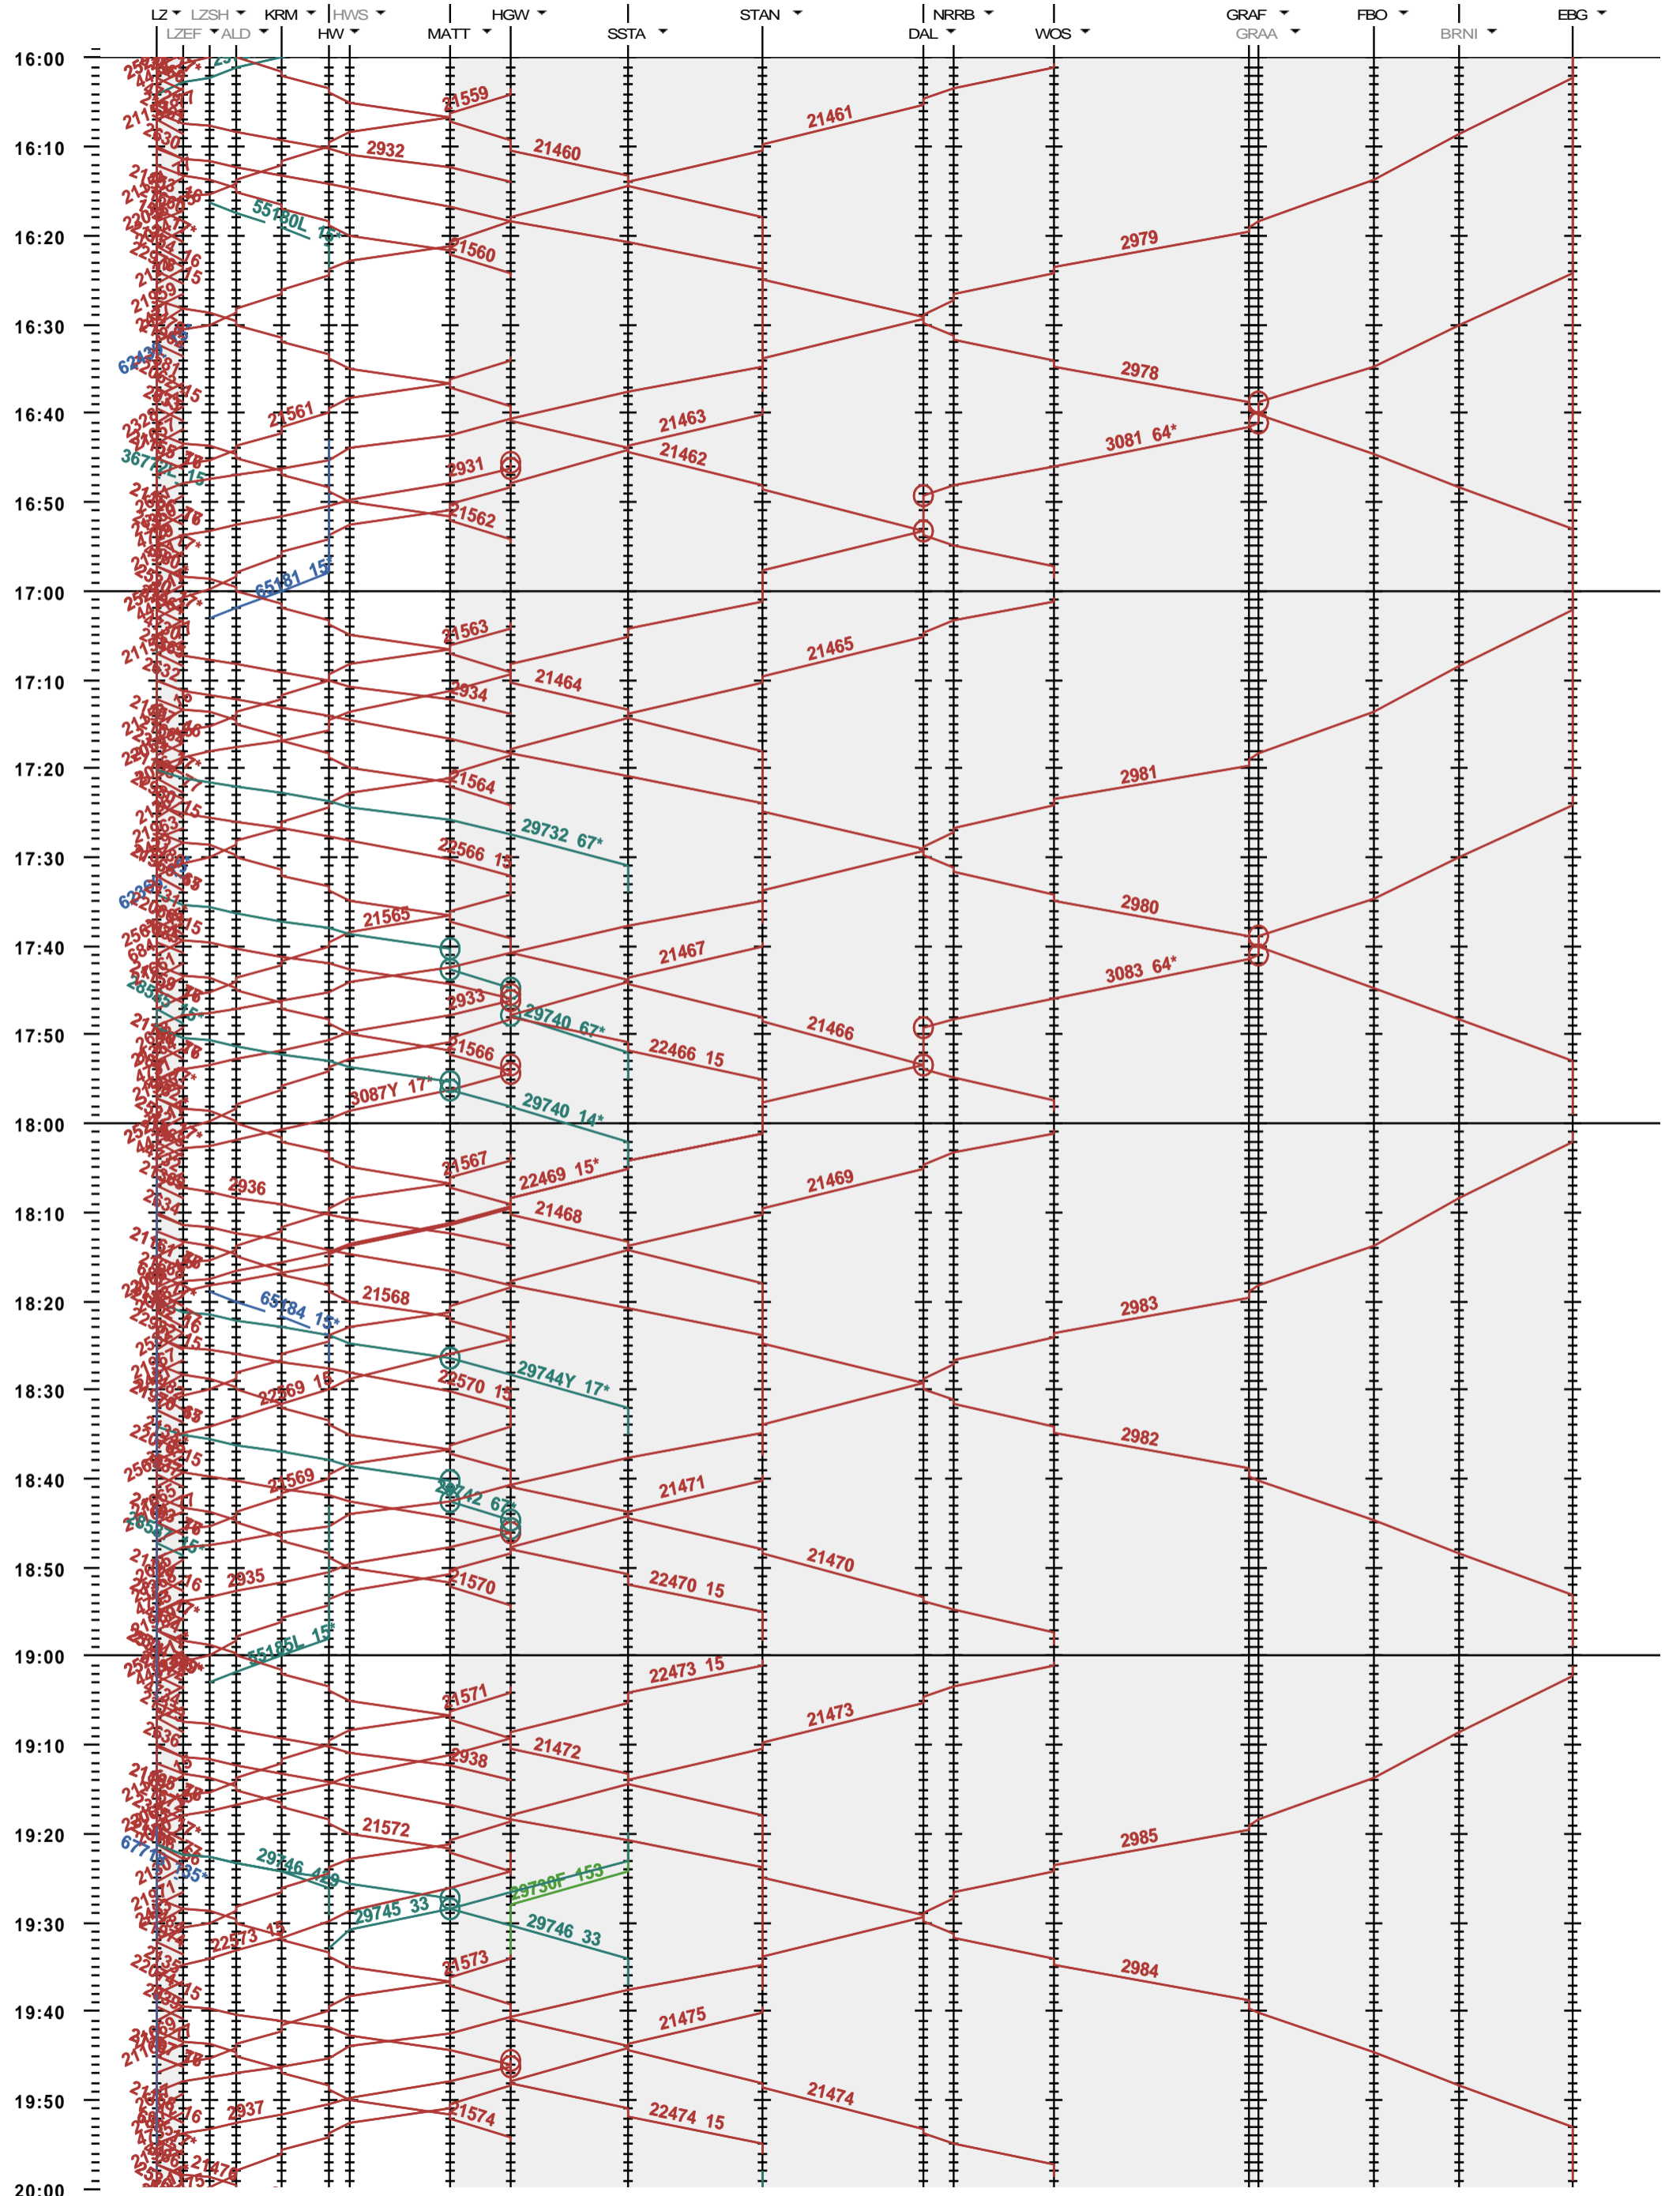

441 - Luzern - Hergiswil - Engelberg

Fahrplanperiode 2021 (13.12.2020 - 11.12.2021)
 Update
 Gültig ab 13.12.2020

441 - Luzern - Hergiswil - Engelberg

Fahrplanperiode 2021 (13.12.2020 - 11.12.2021)
 Update
 Gültig ab 13.12.2020