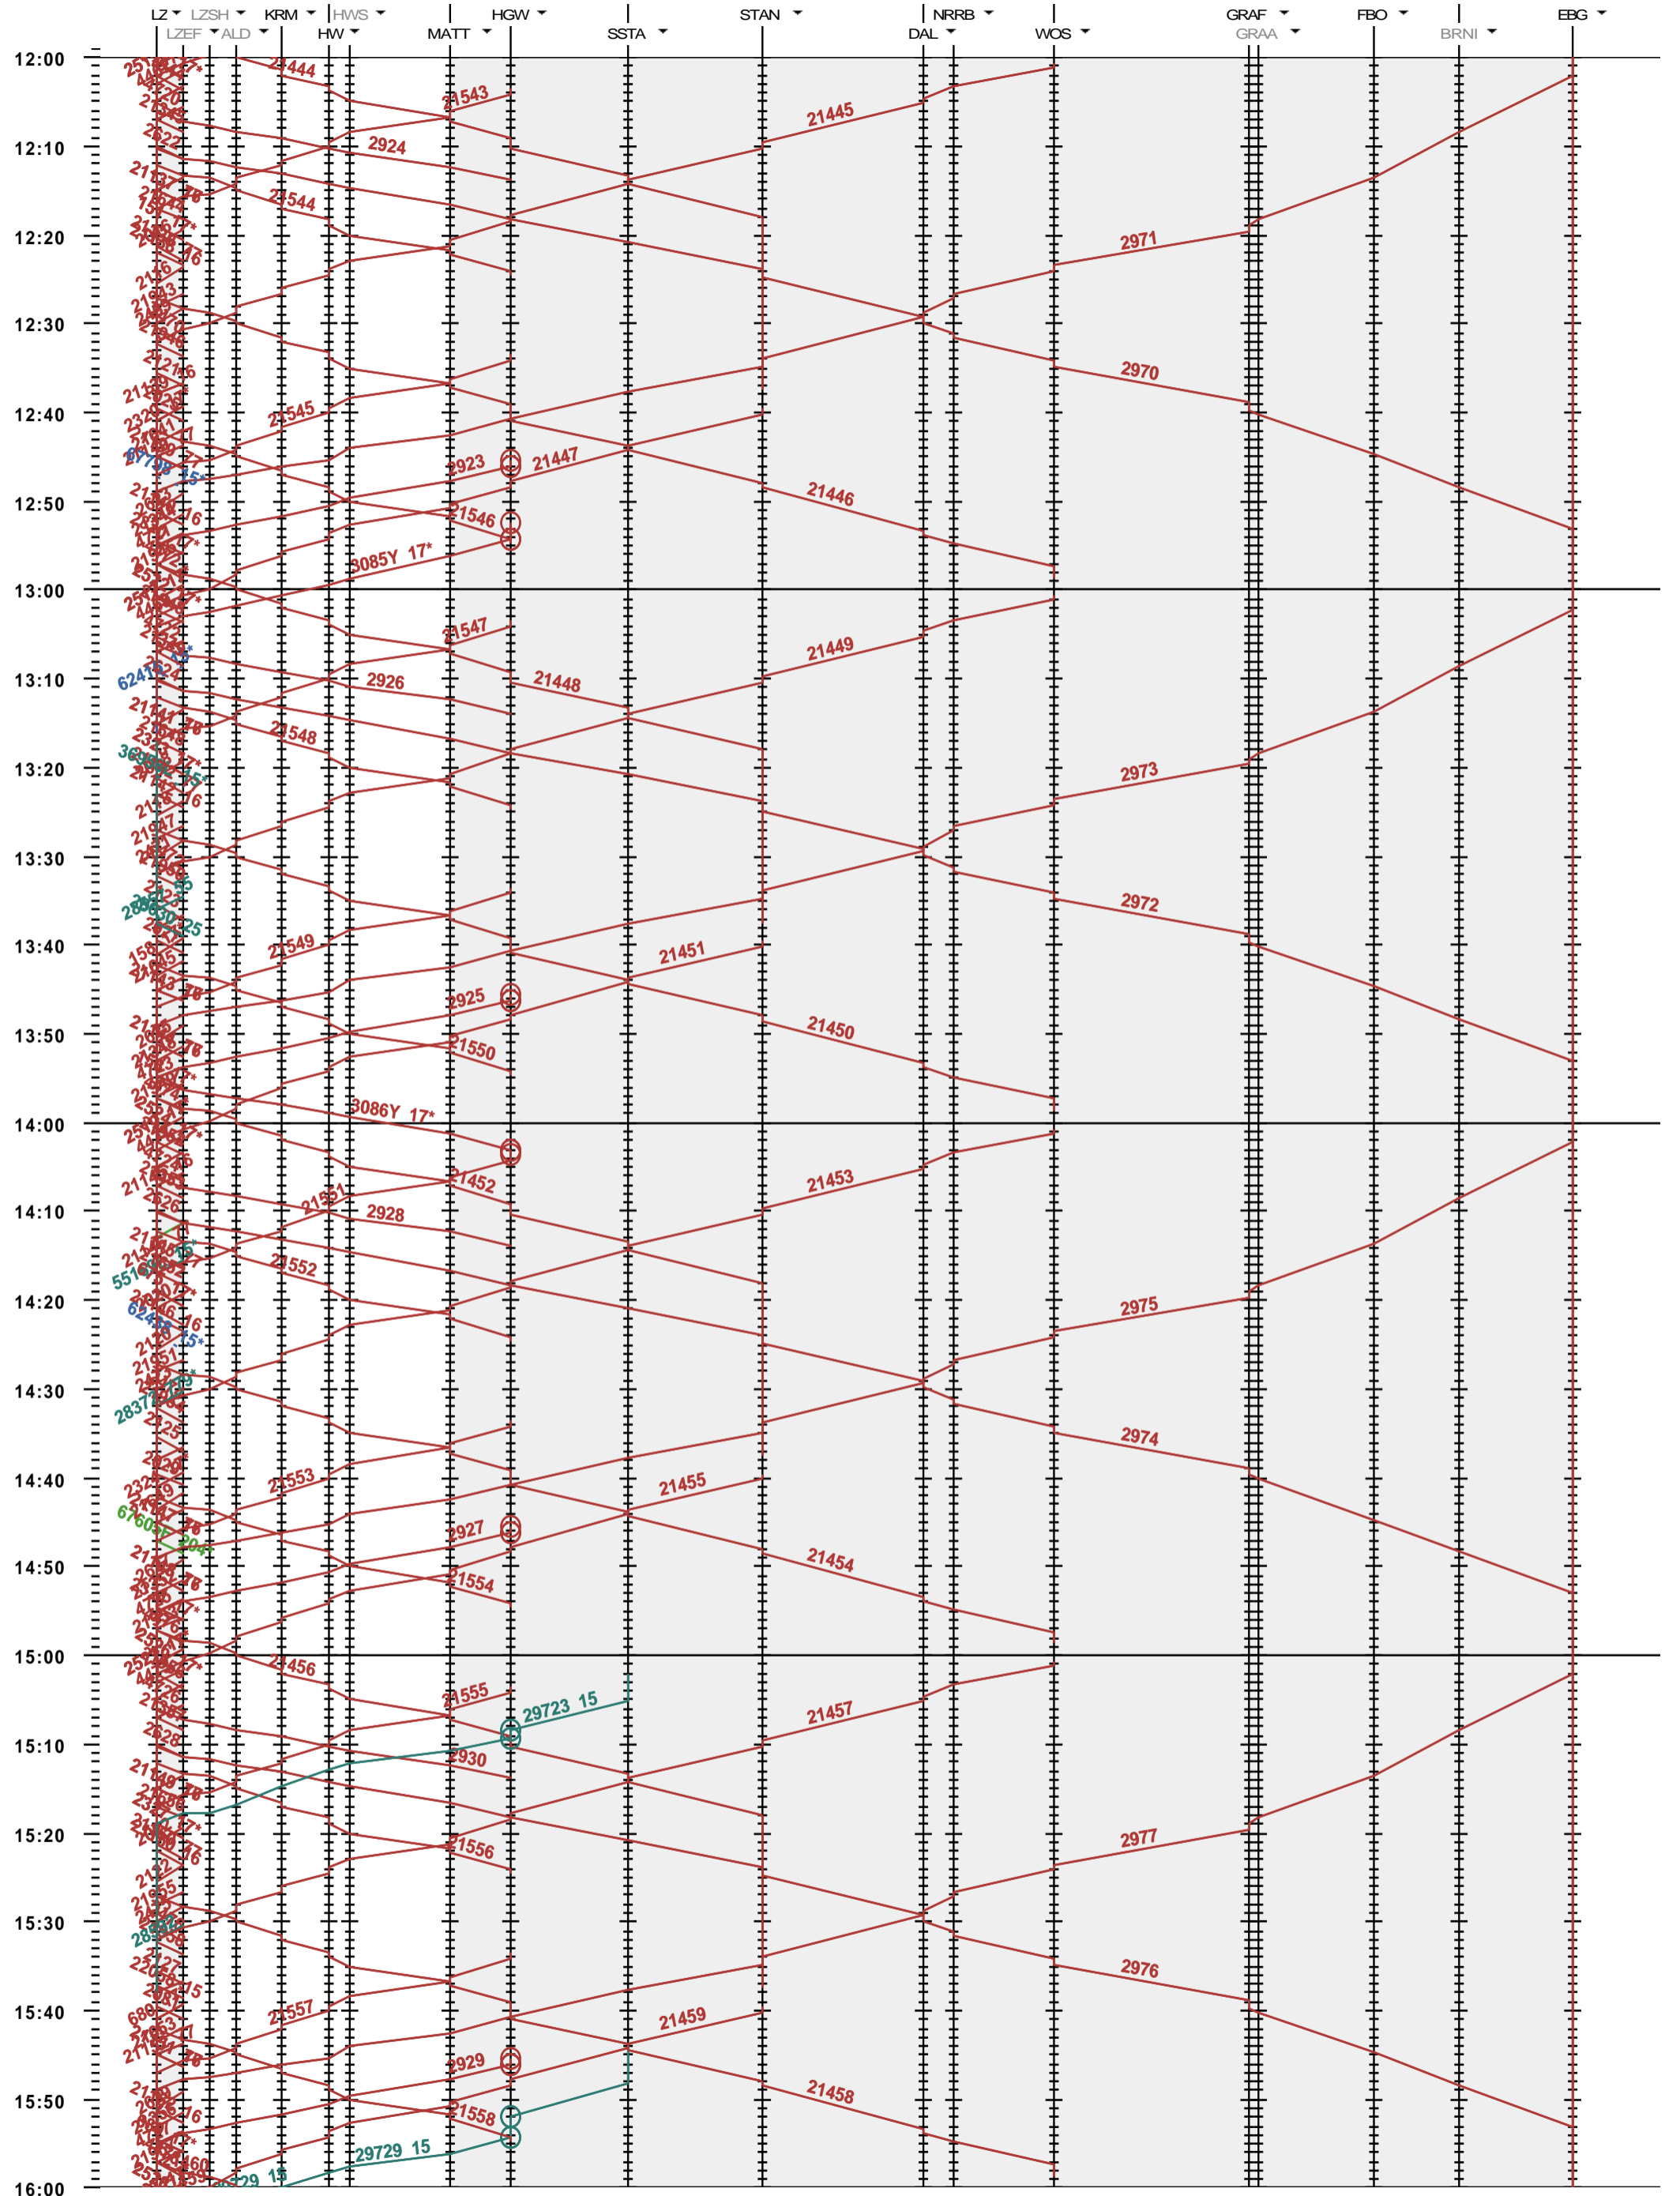

441 - Luzern - Hergiswil - Engelberg

Fahrplanperiode 2021 (13.12.2020 - 11.12.2021)
 Update
 Gültig ab 13.12.2020

441 - Luzern - Hergiswil - Engelberg

Fahrplanperiode 2021 (13.12.2020 - 11.12.2021)
 Update
 Gültig ab 13.12.2020