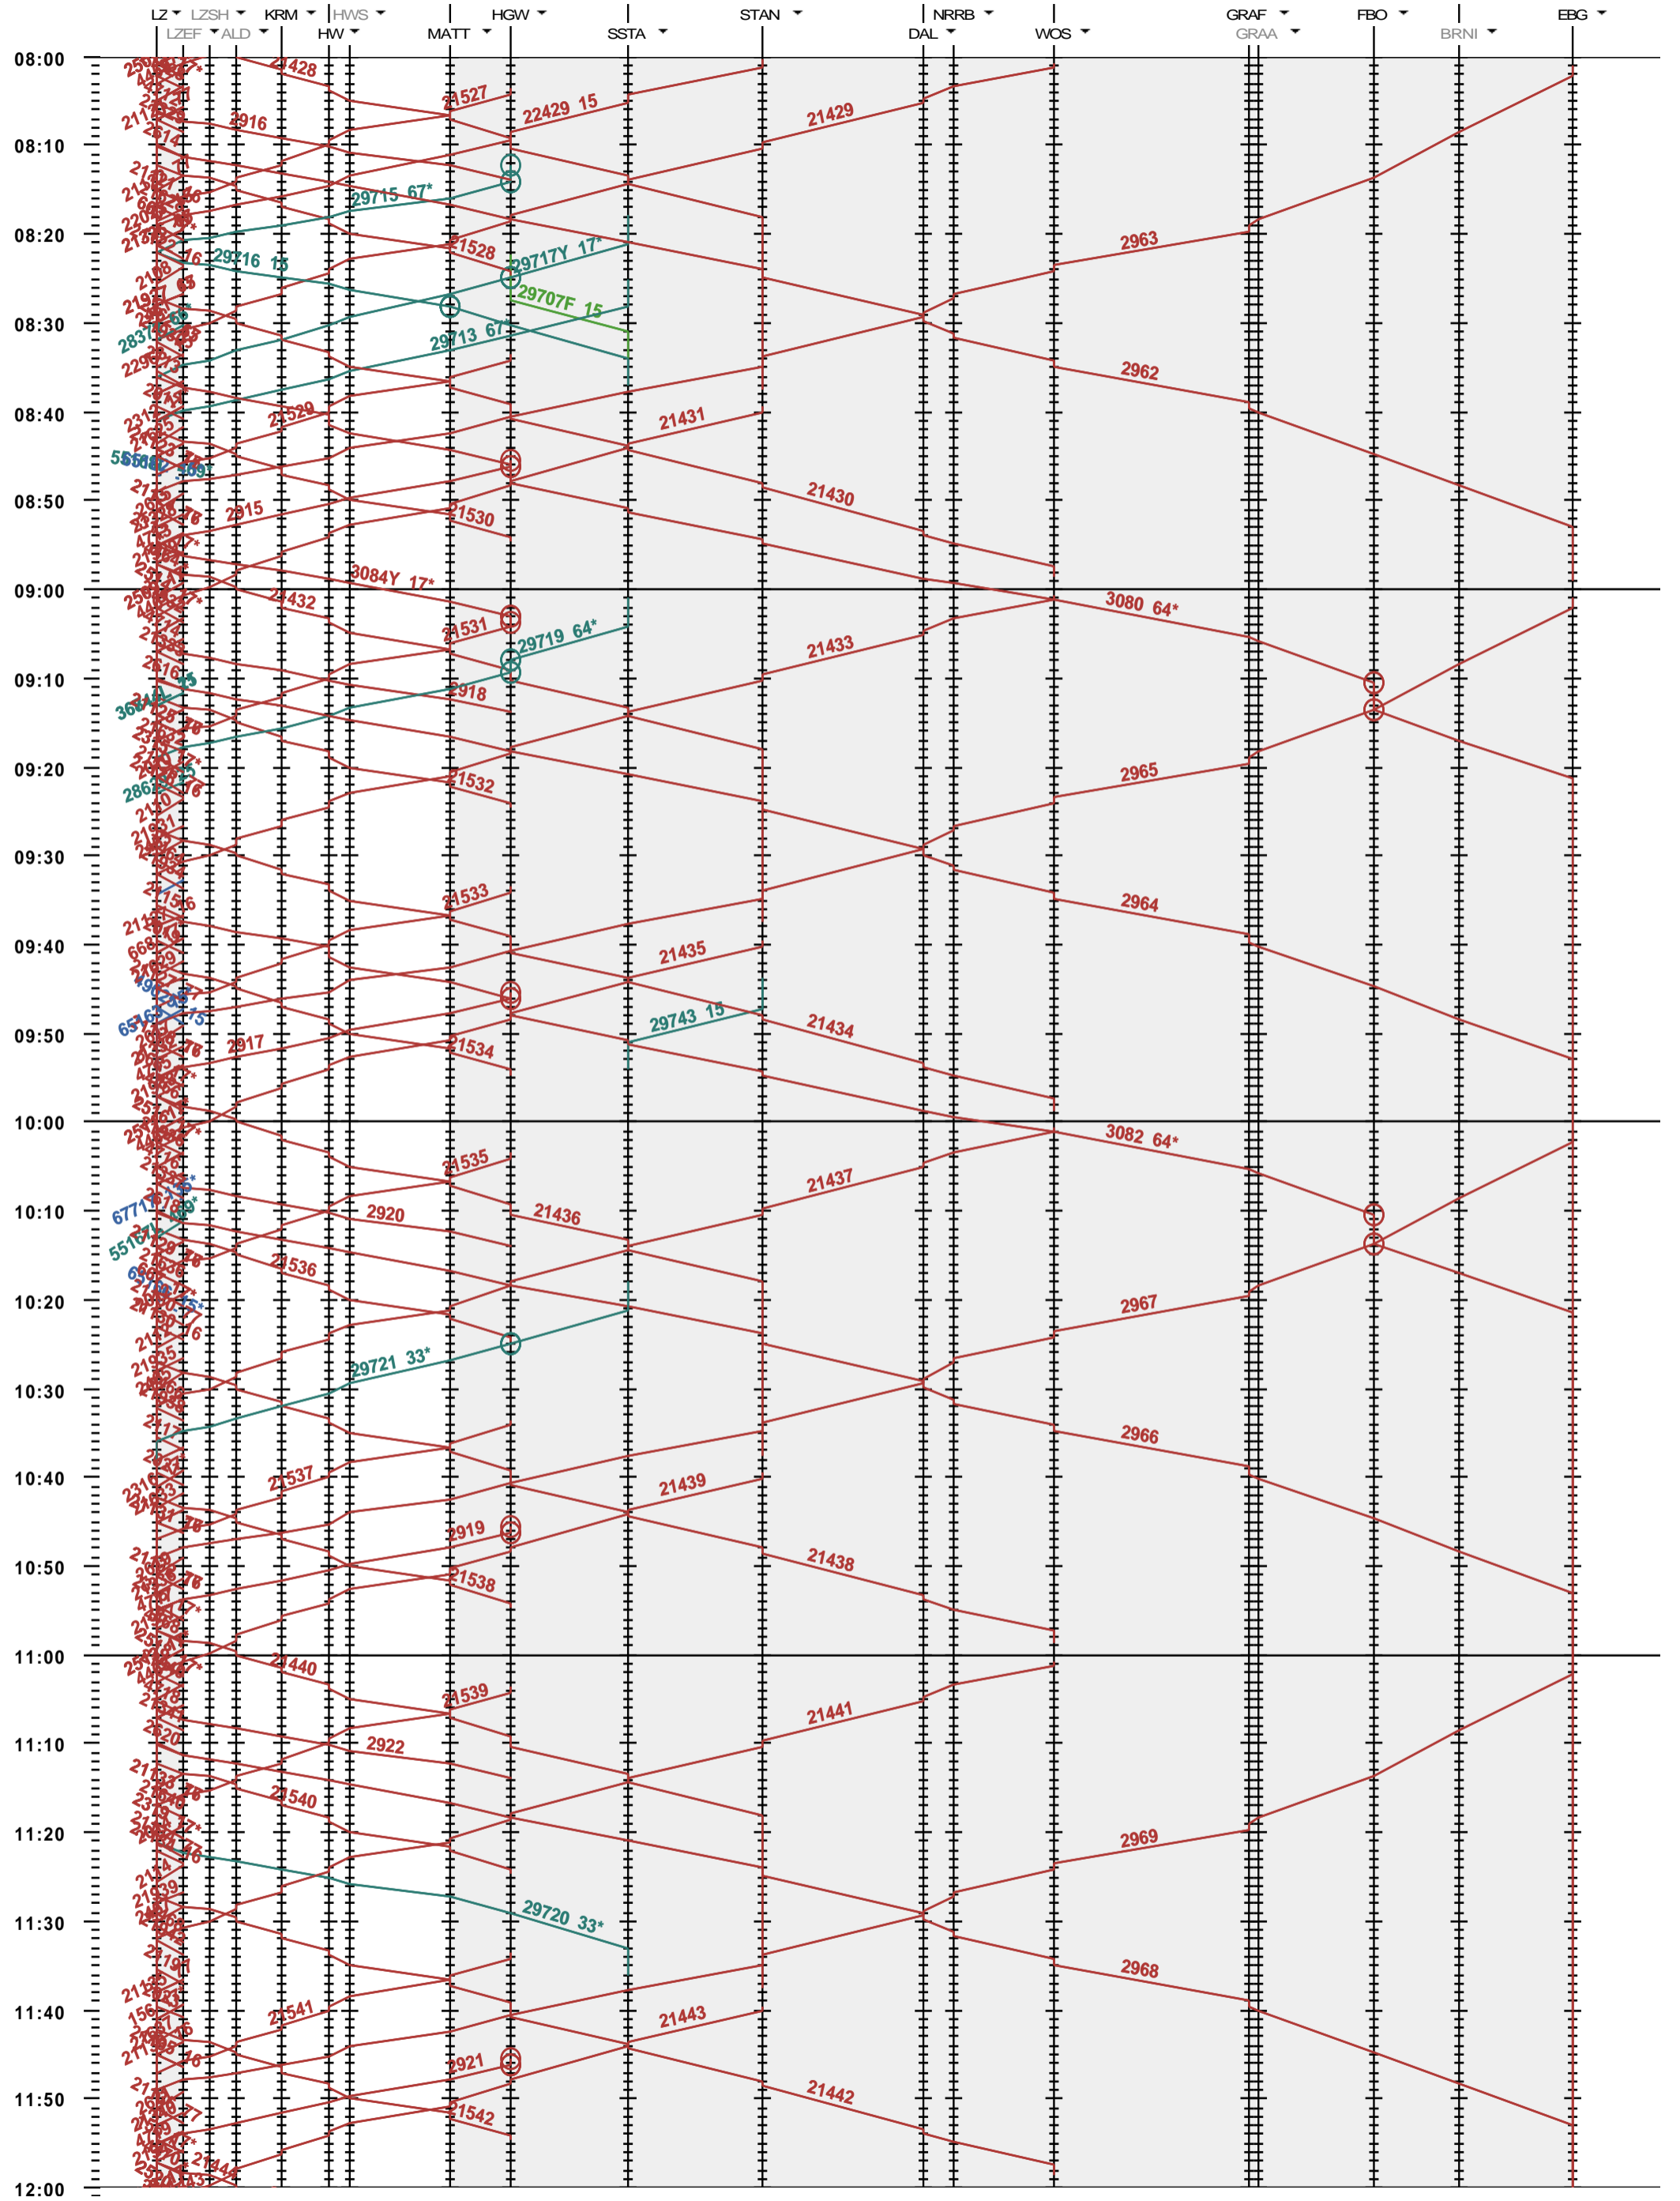

441 - Luzern - Hergiswil - Engelberg

Fahrplanperiode 2021 (13.12.2020 - 11.12.2021)
 Update
 Gültig ab 13.12.2020

441 - Luzern - Hergiswil - Engelberg

Fahrplanperiode 2021 (13.12.2020 - 11.12.2021)
 Update
 Gültig ab 13.12.2020