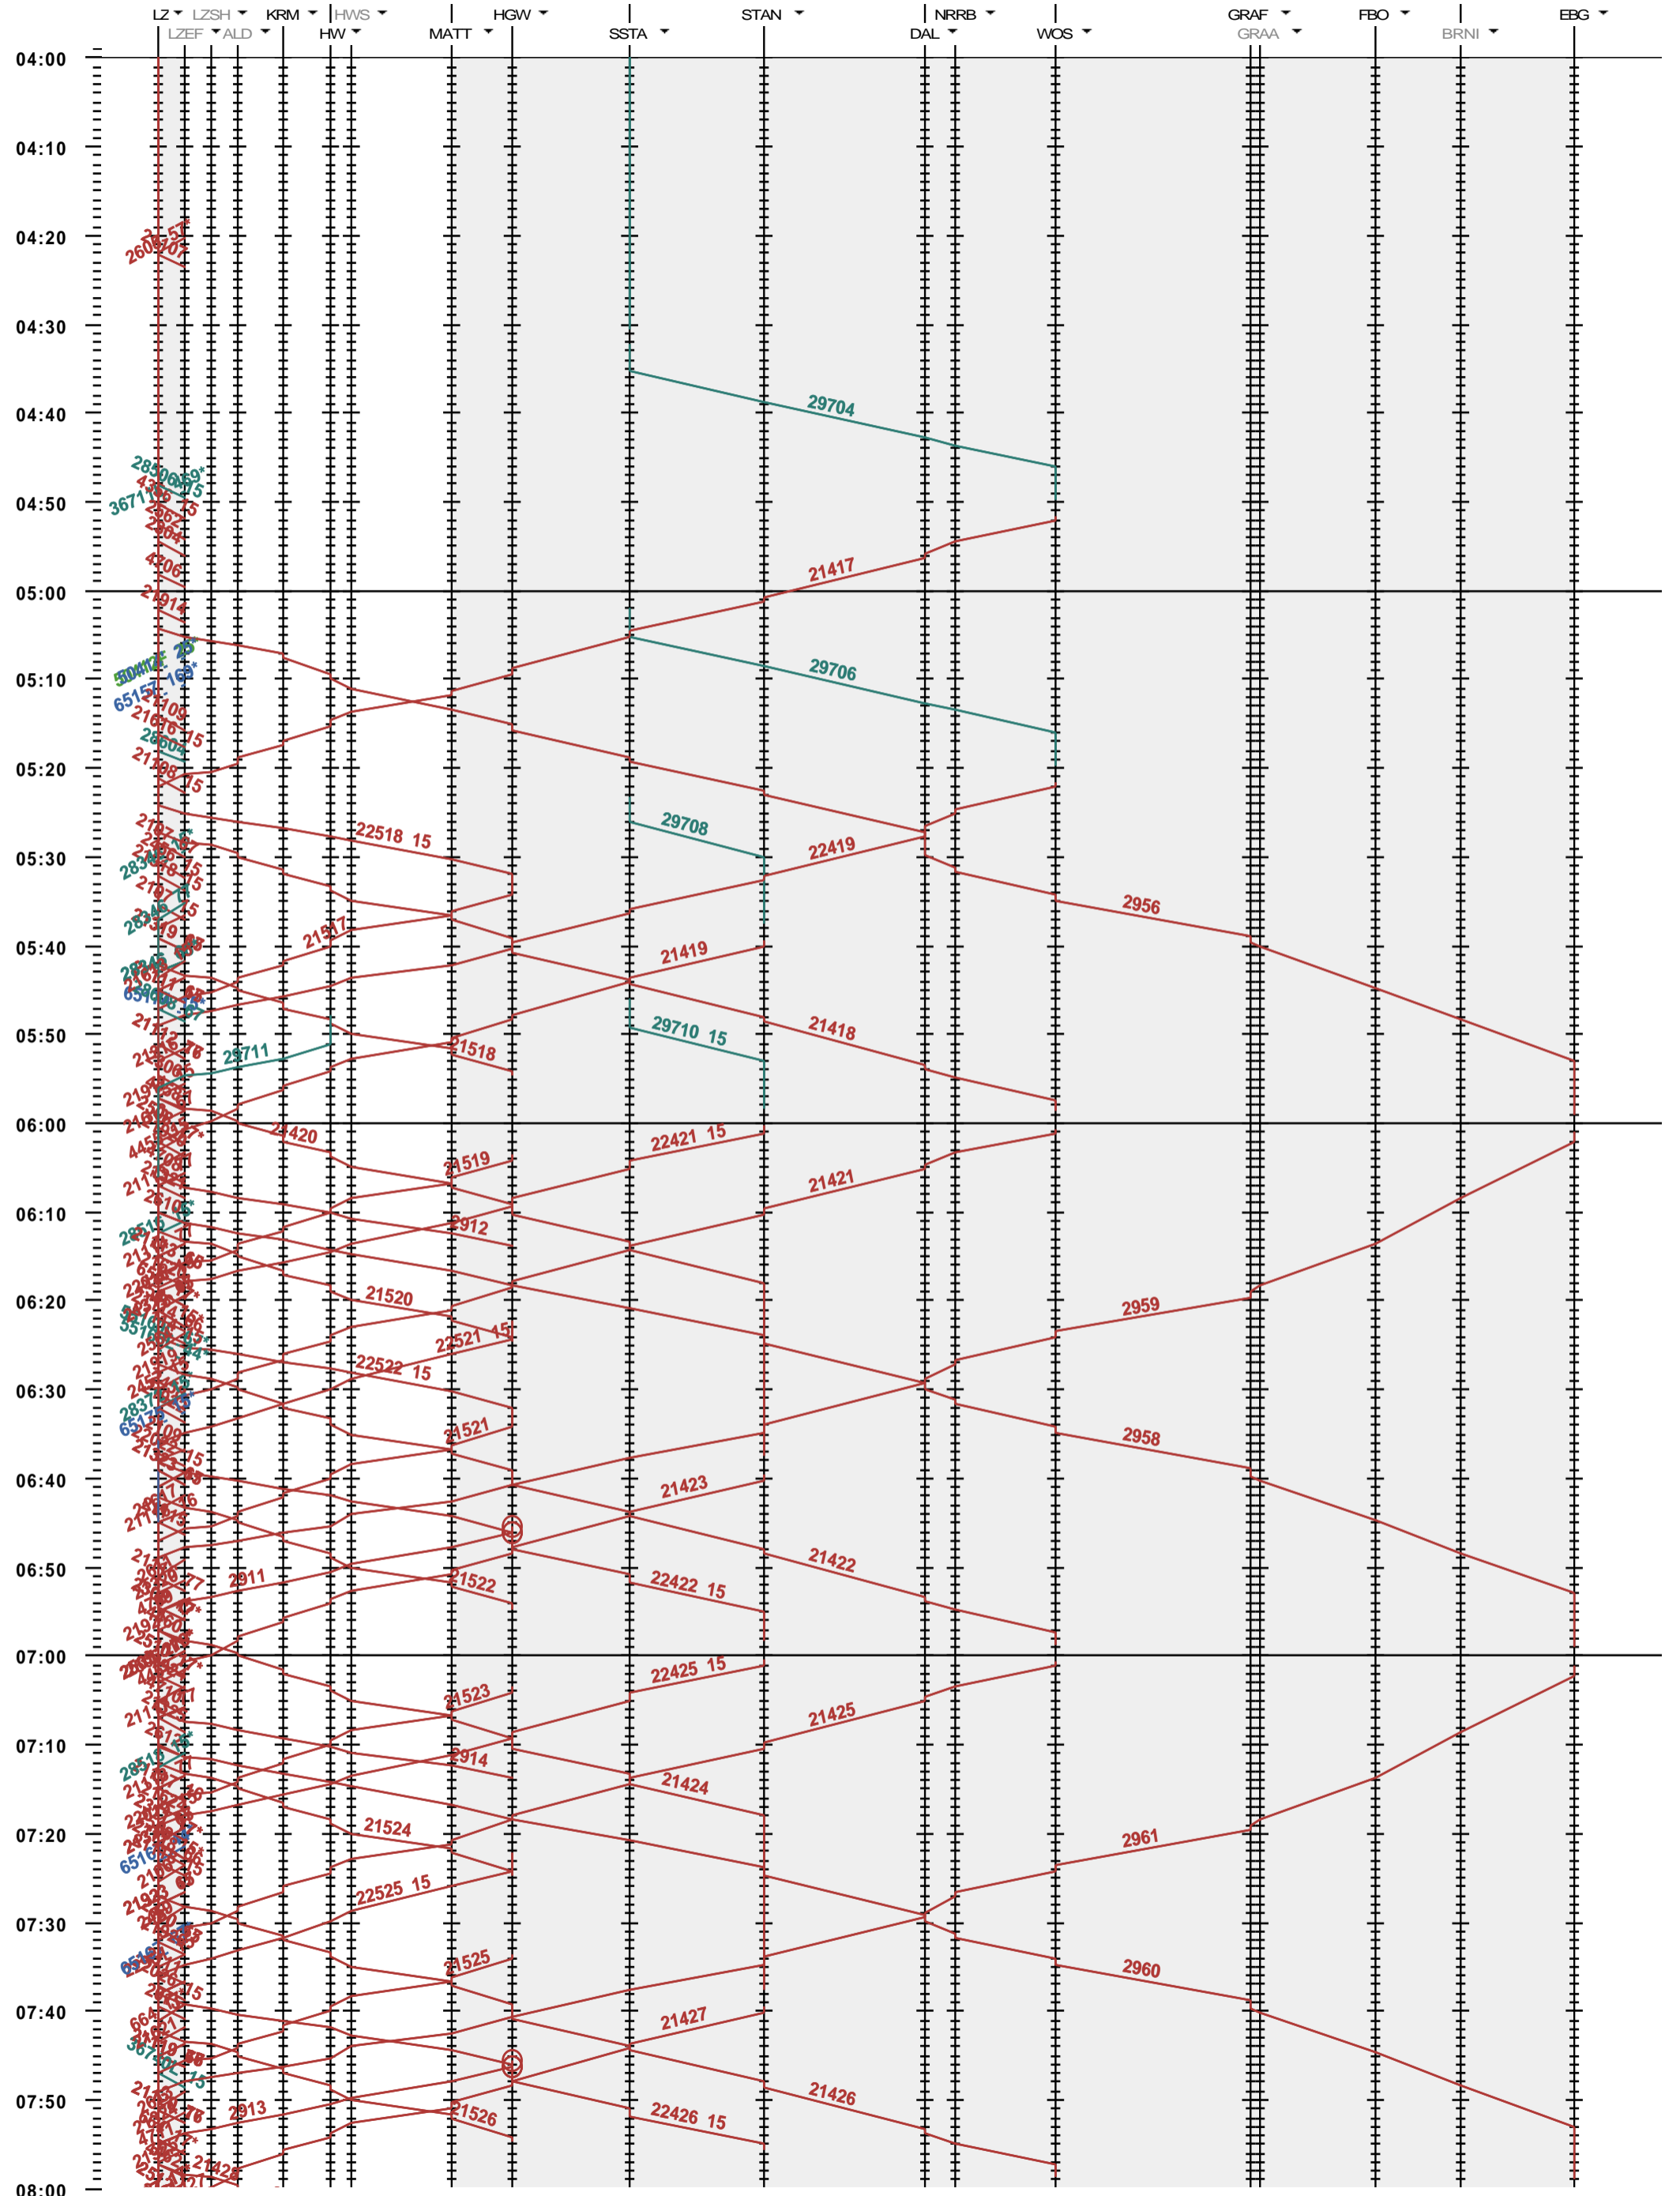

441 - Luzern - Hergiswil - Engelberg

Fahrplanperiode 2021 (13.12.2020 - 11.12.2021)
 Update
 Gültig ab 13.12.2020

441 - Luzern - Hergiswil - Engelberg

Fahrplanperiode 2021 (13.12.2020 - 11.12.2021)
 Update
 Gültig ab 13.12.2020