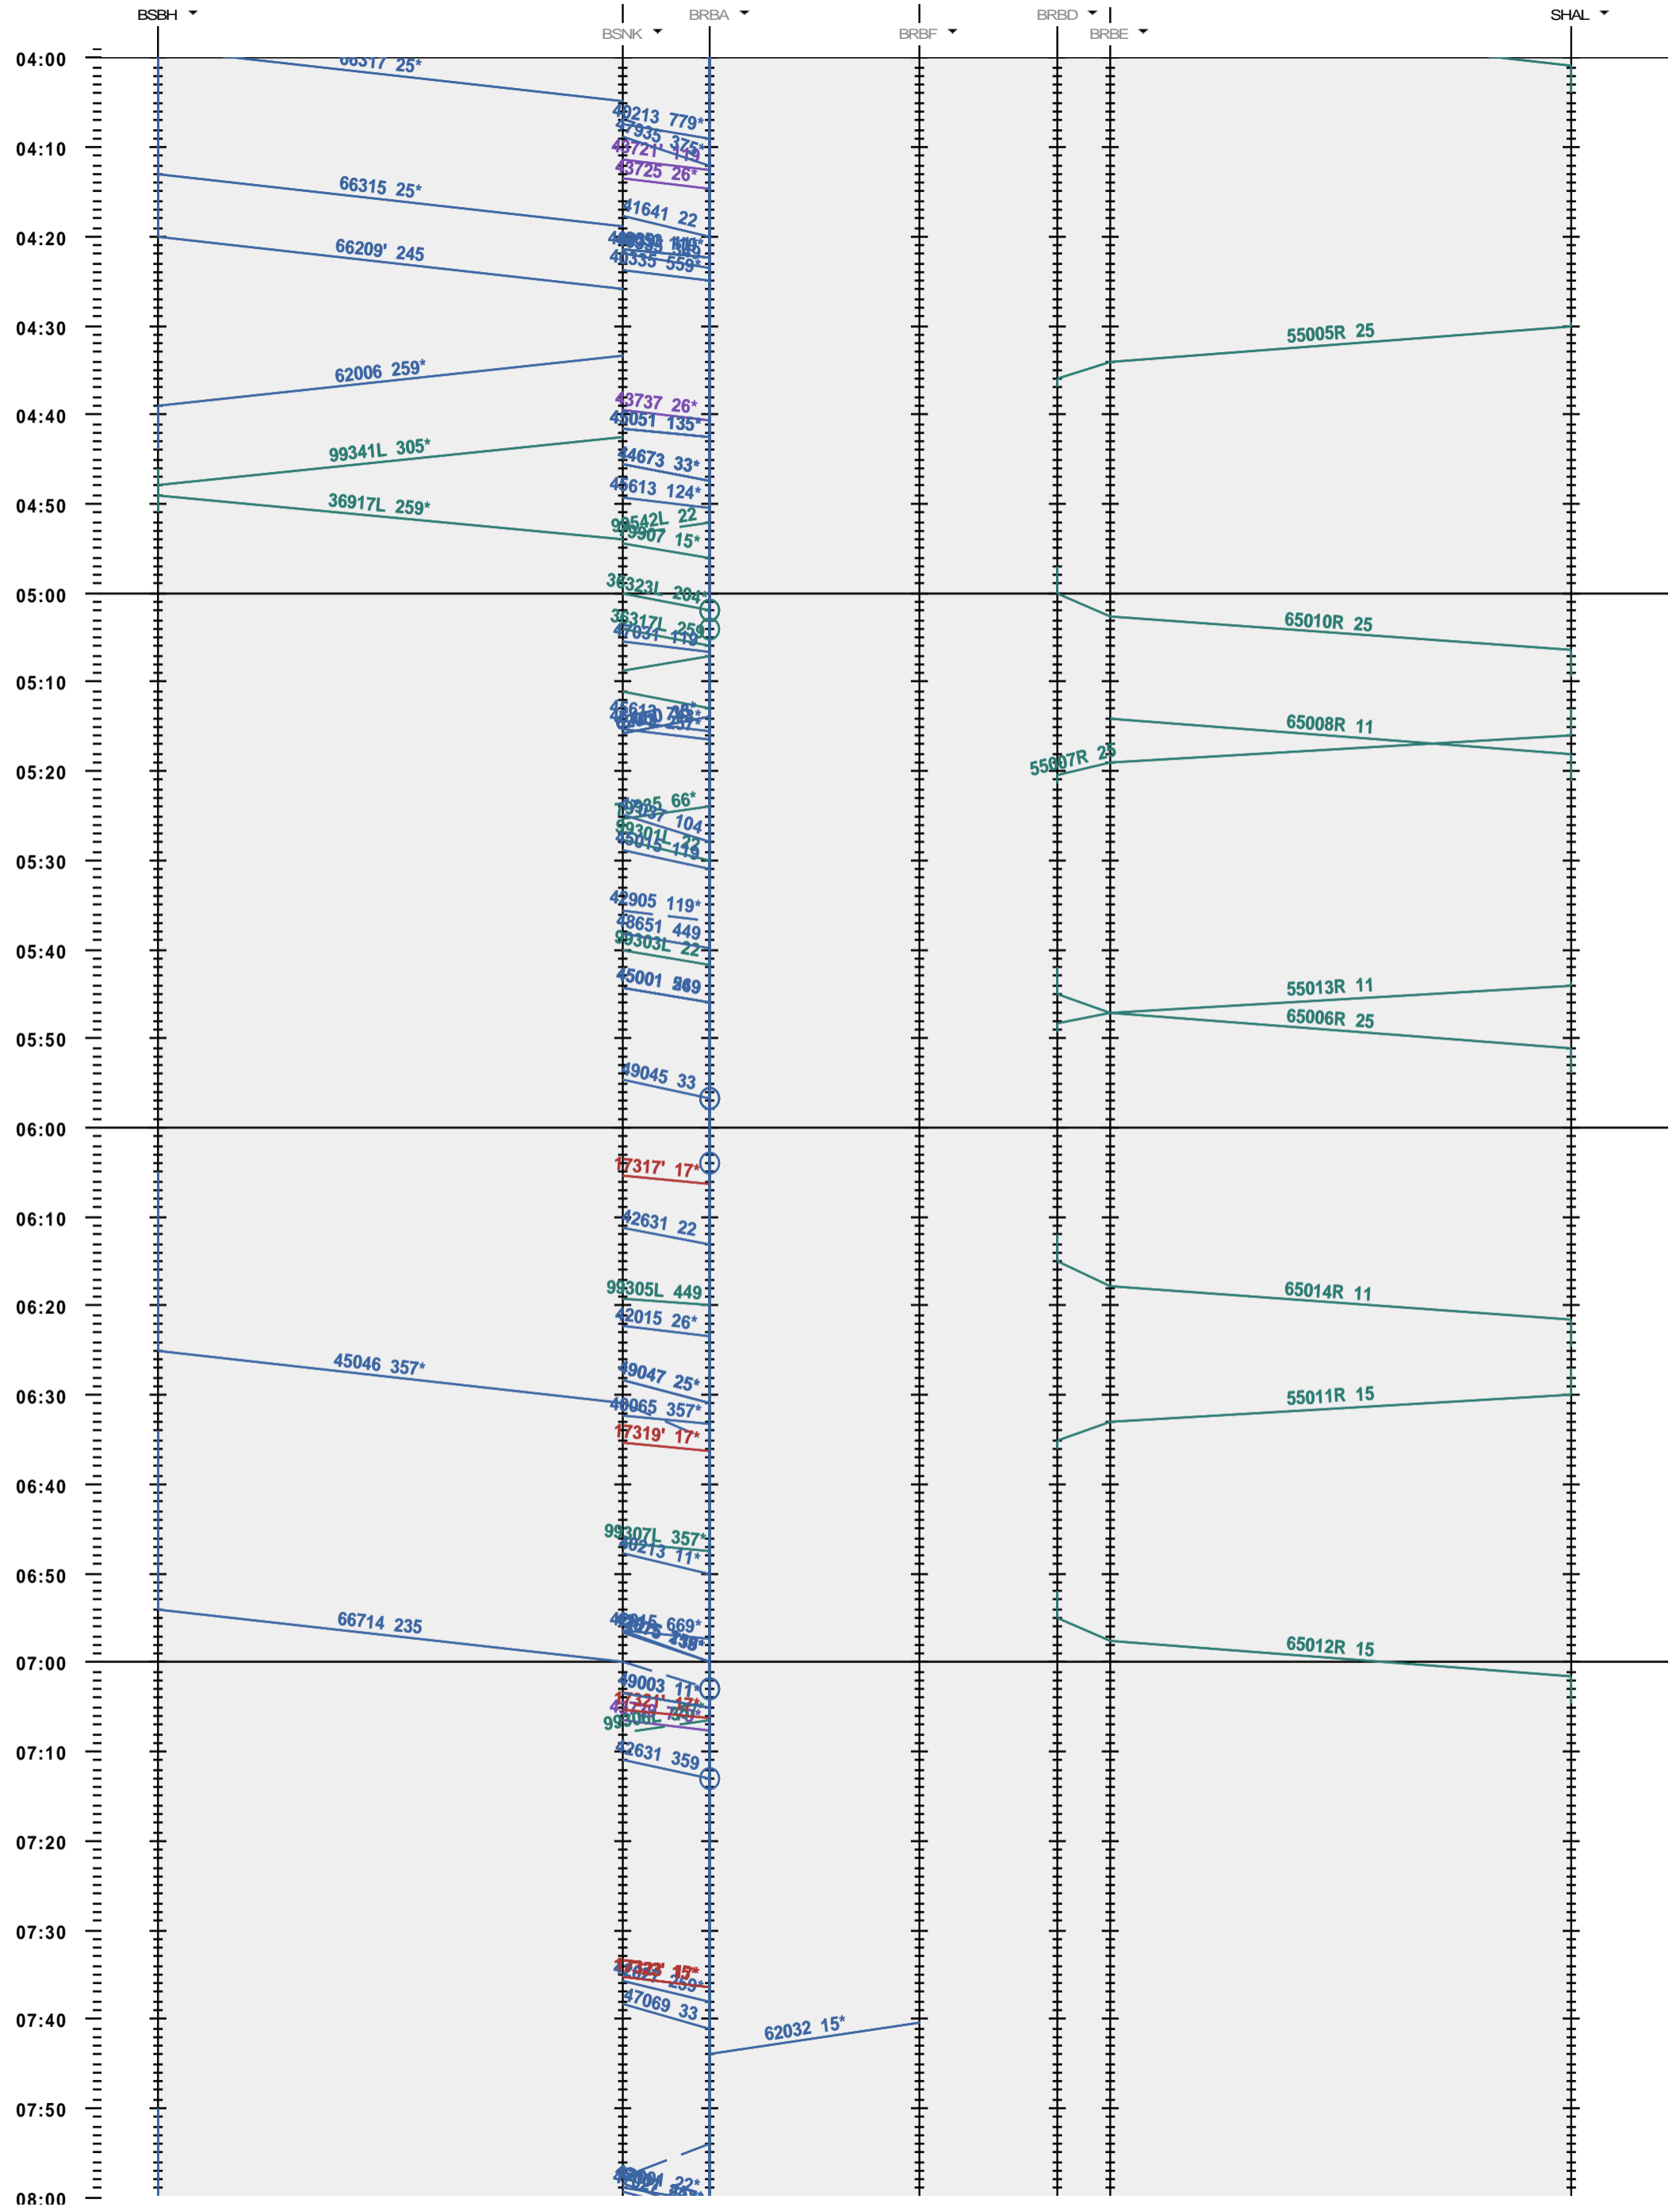

503 - Birsfelden Hafen - Basel SBB RB/A - Schweizerhalle

Fahrplanperiode 2021 (13.12.2020 - 11.12.2021)
 Update
 Gültig ab 13.12.2020

503 - Birsfelden Hafen - Basel SBB RB/A - Schweizerhalle

Fahrplanperiode 2021 (13.12.2020 - 11.12.2021)
 Update
 Gültig ab 13.12.2020