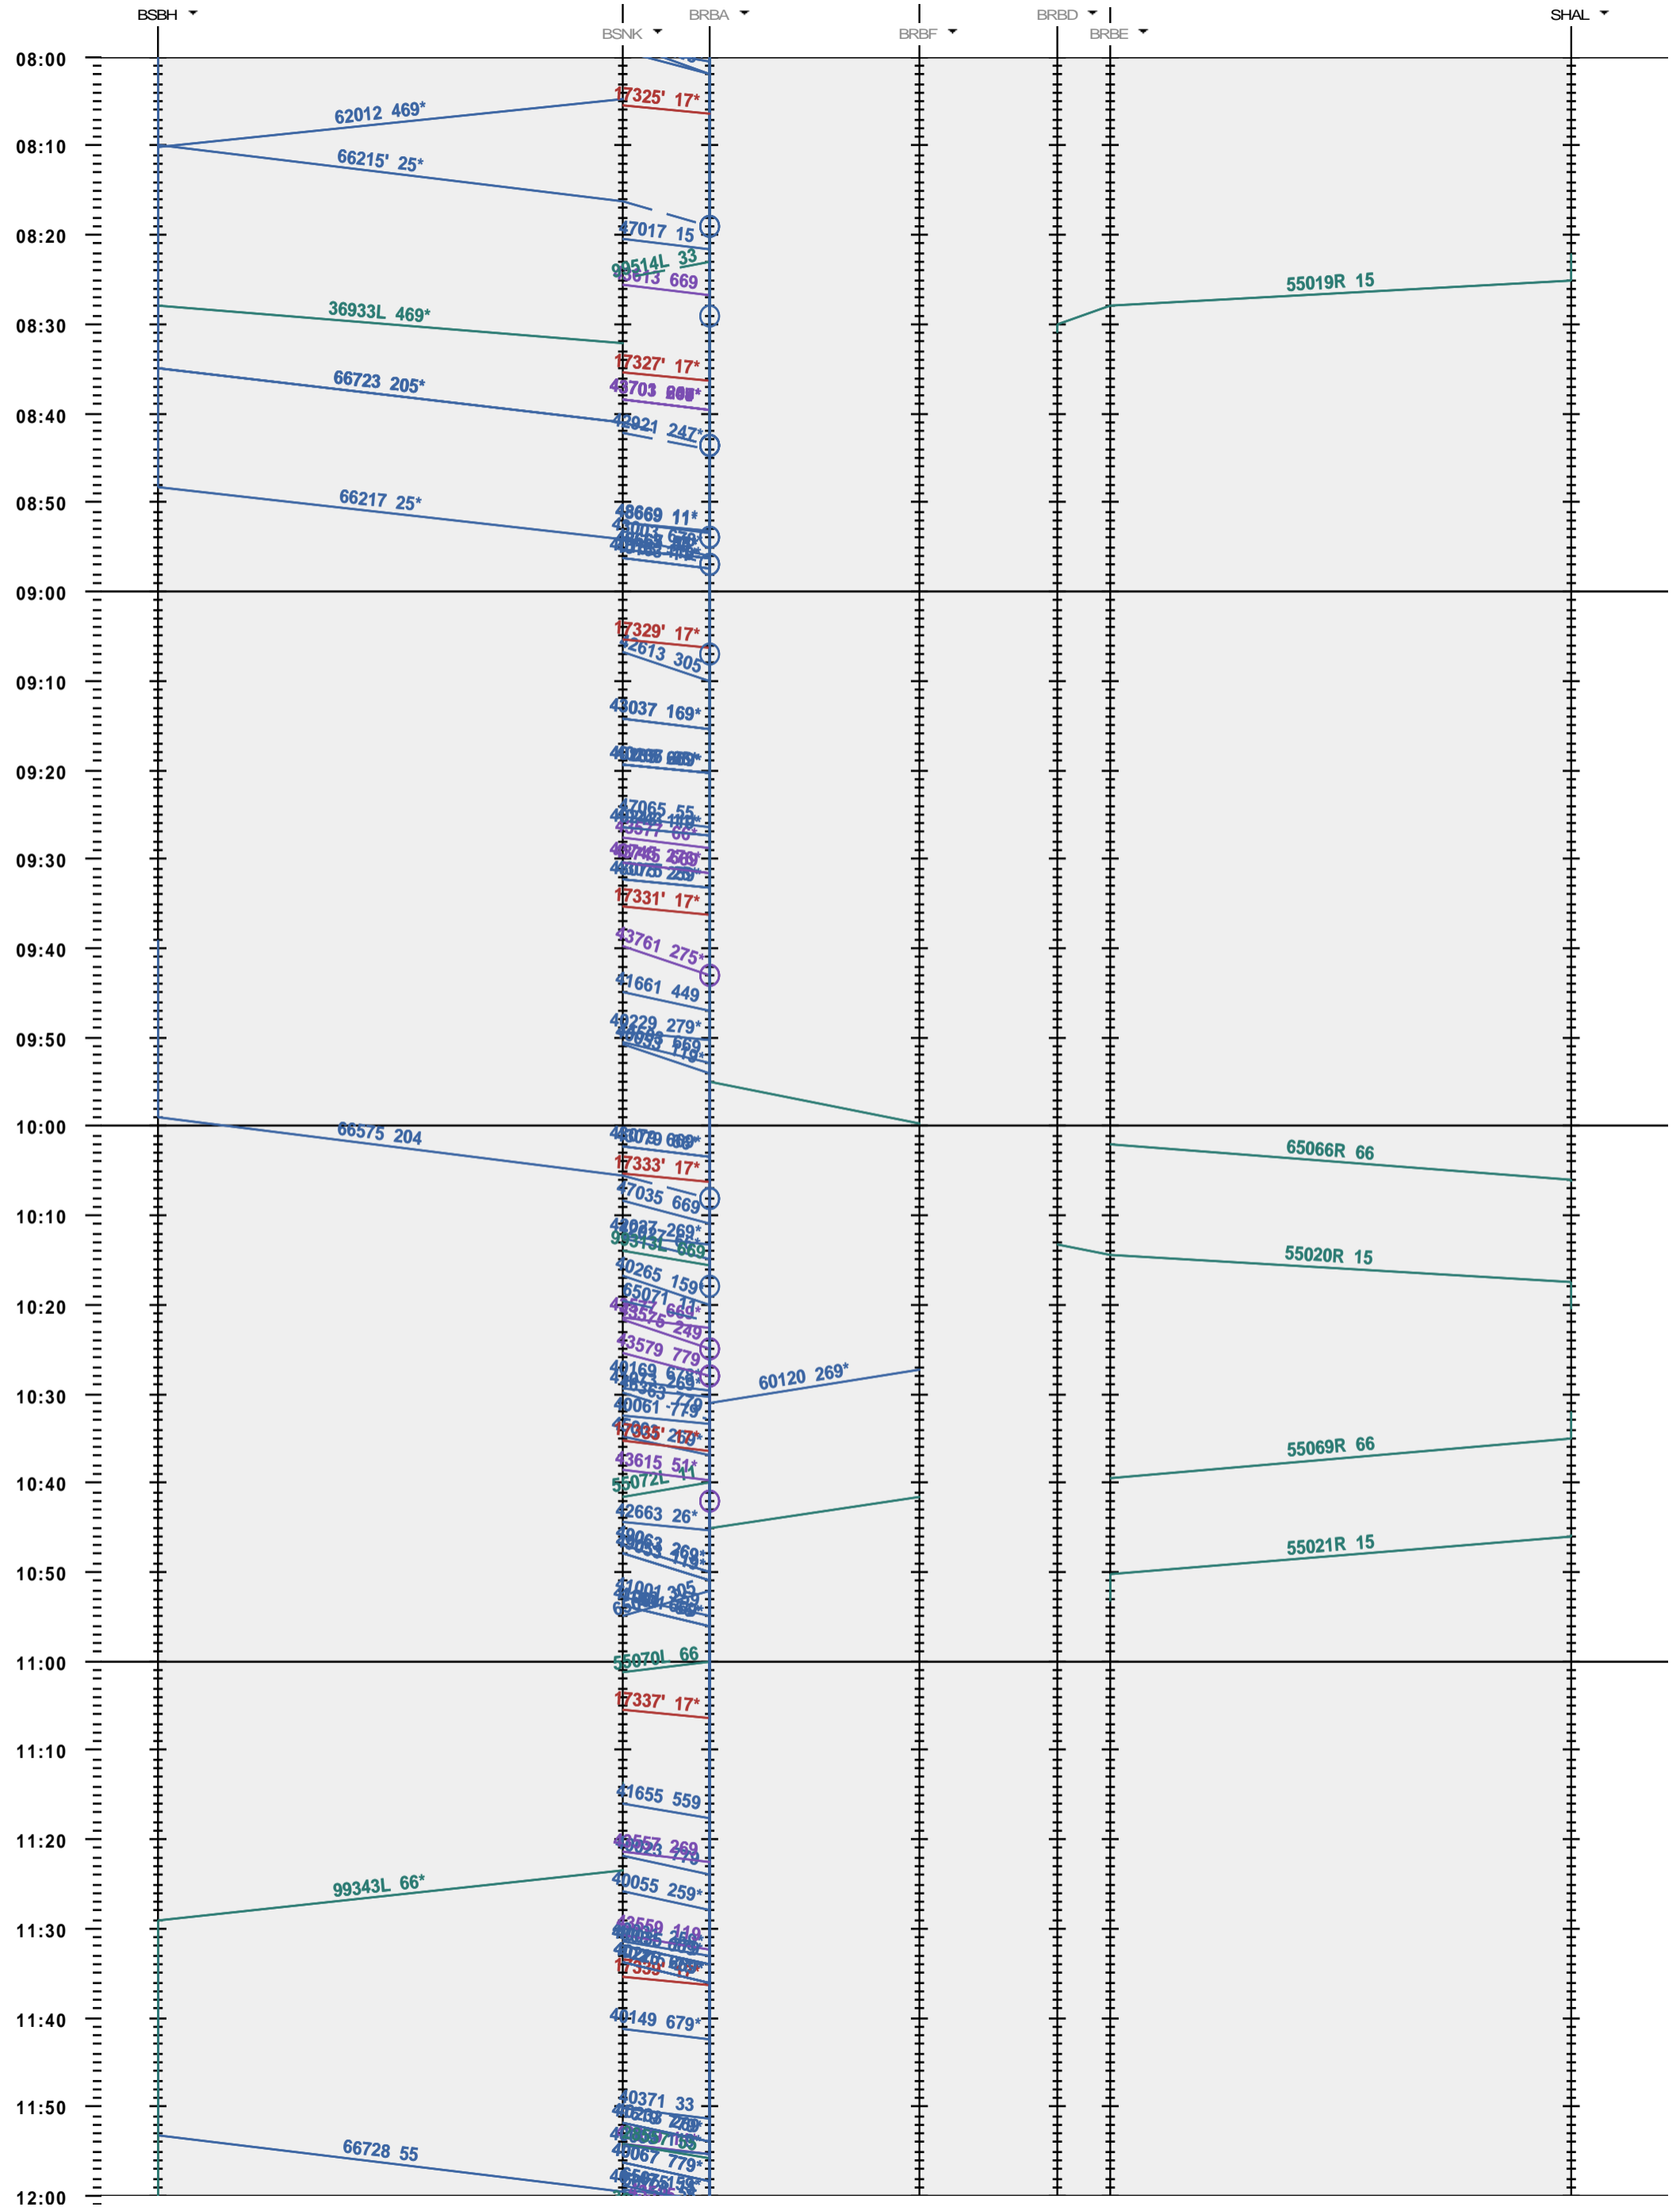

503 - Birsfelden Hafen - Basel SBB RB/A - Schweizerhalle

Fahrplanperiode 2021 (13.12.2020 - 11.12.2021)
 Update
 Gültig ab 13.12.2020

503 - Birsfelden Hafen - Basel SBB RB/A - Schweizerhalle

Fahrplanperiode 2021 (13.12.2020 - 11.12.2021)
 Update
 Gültig ab 13.12.2020