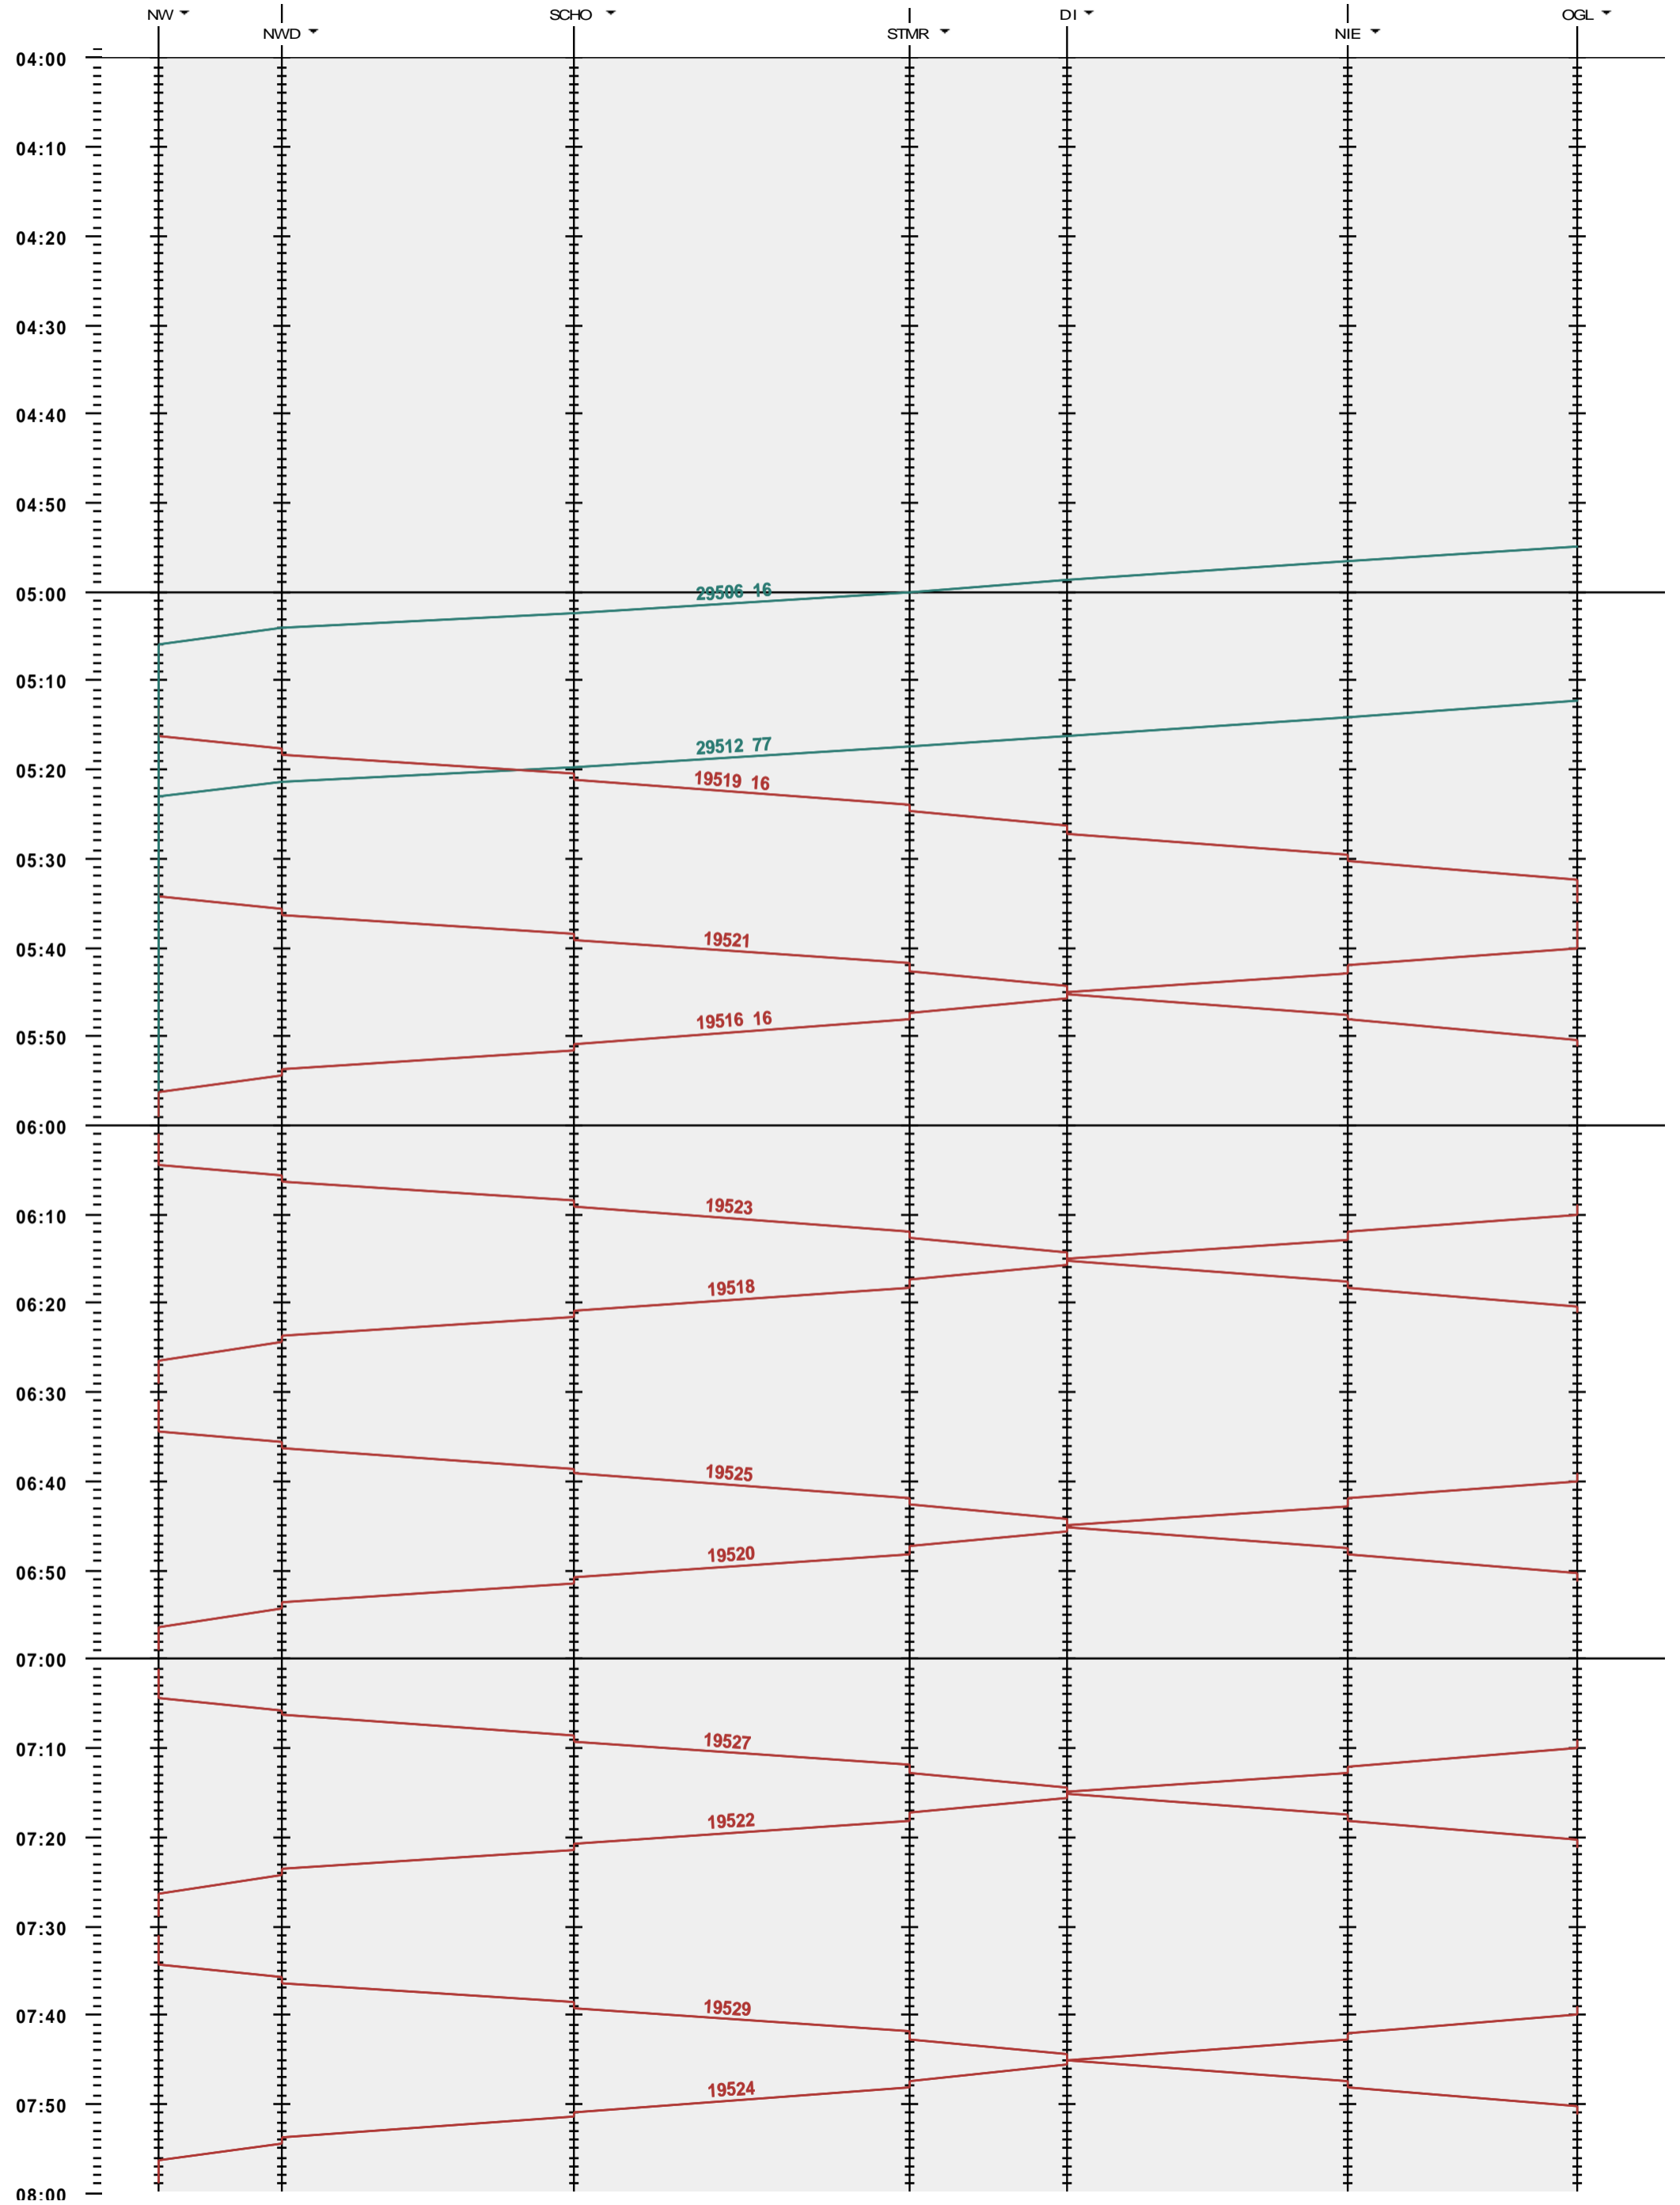

612 - Niederweningen - Oberglatt

Fahrplanperiode 2021 (13.12.2020 - 11.12.2021)  
Update  
Gültig ab 13.12.2020

612 - Niederweningen - Oberglatt

Fahrplanperiode 2021 (13.12.2020 - 11.12.2021)  
 Update  
 Gültig ab 13.12.2020