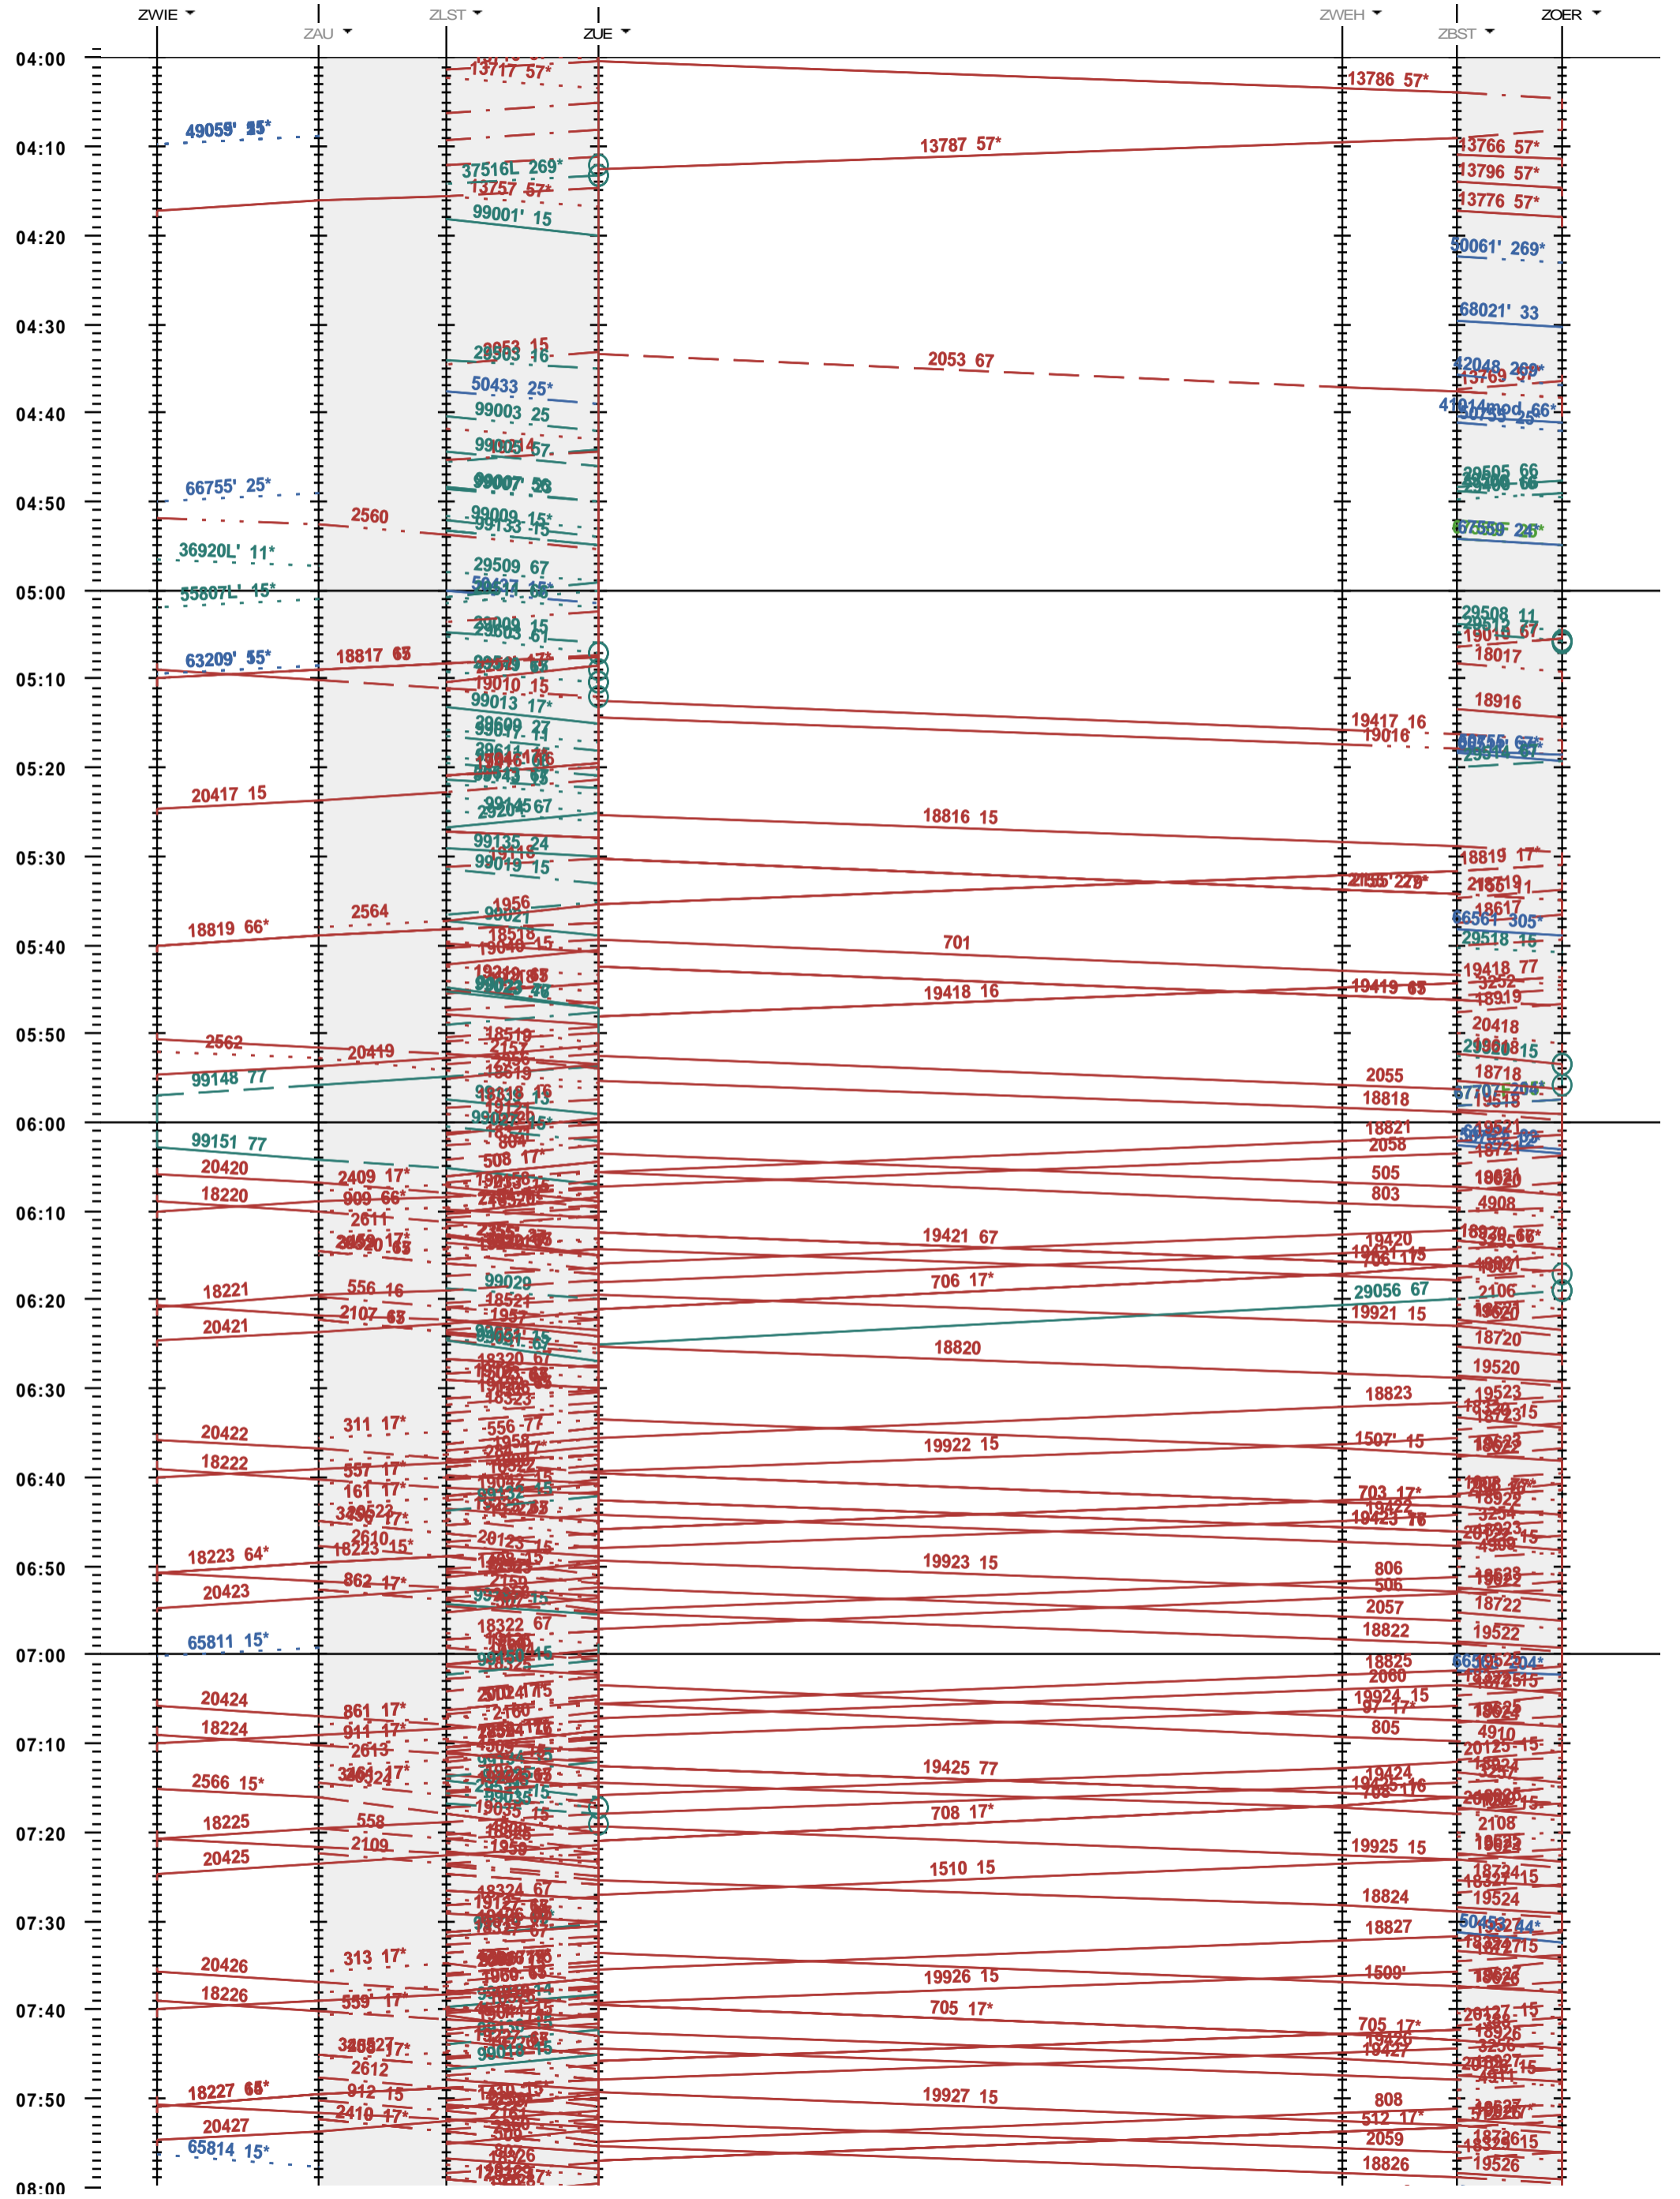

703 - Zürich - Zürich Hardbrücke - Kloten - Winterthur

Fahrplanperiode 2021 (13.12.2020 - 11.12.2021)
 Update
 Gültig ab 13.12.2020

703 - Zürich - Zürich Hardbrücke - Kloten - Winterthur

Fahrplanperiode 2021 (13.12.2020 - 11.12.2021)
 Update
 Gültig ab 13.12.2020

703 - Zürich - Zürich Hardbrücke - Kloten - Winterthur

Fahrplanperiode 2021 (13.12.2020 - 11.12.2021)
 Update
 Gültig ab 13.12.2020

703 - Zürich - Zürich Hardbrücke - Kloten - Winterthur

Fahrplanperiode 2021 (13.12.2020 - 11.12.2021)

Update

Gültig ab 13.12.2020

703 - Zürich - Zürich Hardbrücke - Kloten - Winterthur

Fahrplanperiode 2021 (13.12.2020 - 11.12.2021)
 Update
 Gültig ab 13.12.2020