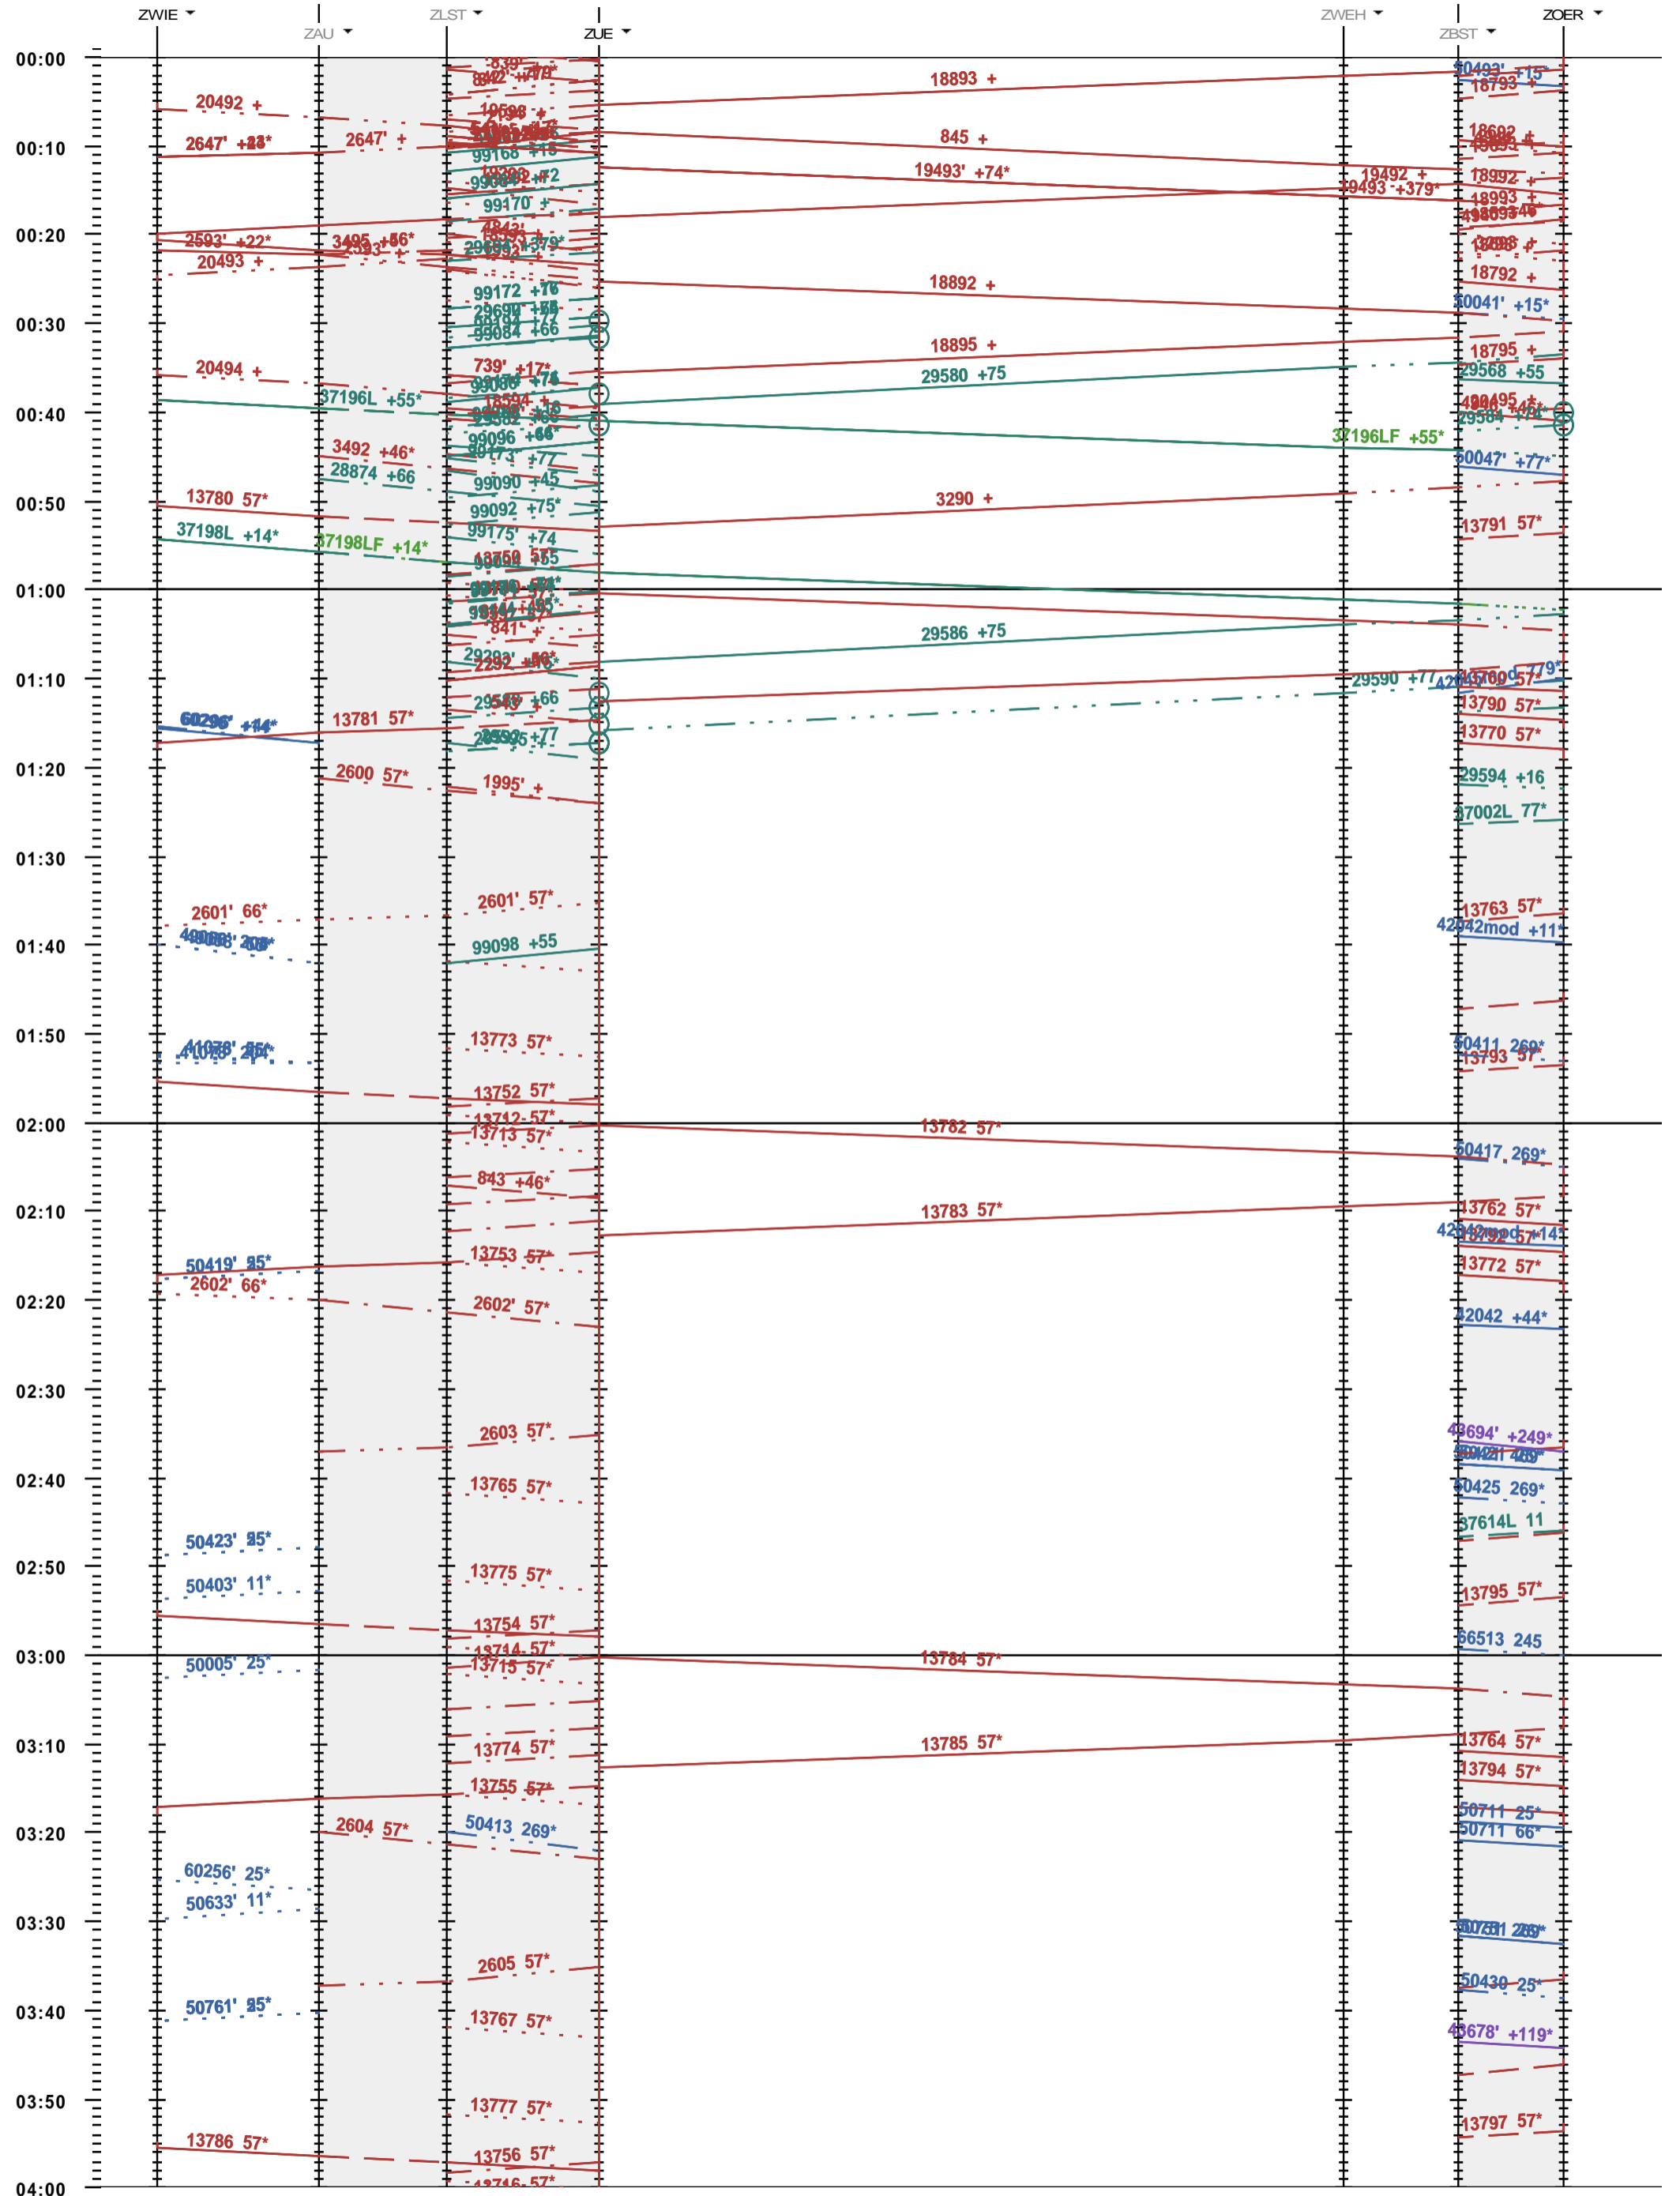

703 - Zürich - Zürich Hardbrücke - Kloten - Winterthur

Fahrplanperiode 2021 (13.12.2020 - 11.12.2021)
 Update
 Gültig ab 13.12.2020

703 - Zürich - Zürich Hardbrücke - Kloten - Winterthur

Fahrplanperiode 2021 (13.12.2020 - 11.12.2021)
 Update
 Gültig ab 13.12.2020

703 - Zürich - Zürich Hardbrücke - Kloten - Winterthur

Fahrplanperiode 2021 (13.12.2020 - 11.12.2021)
 Update
 Gültig ab 13.12.2020

703 - Zürich - Zürich Hardbrücke - Kloten - Winterthur

Fahrplanperiode 2021 (13.12.2020 - 11.12.2021)

Update

Gültig ab 13.12.2020

703 - Zürich - Zürich Hardbrücke - Kloten - Winterthur

Fahrplanperiode 2021 (13.12.2020 - 11.12.2021)
 Update
 Gültig ab 13.12.2020