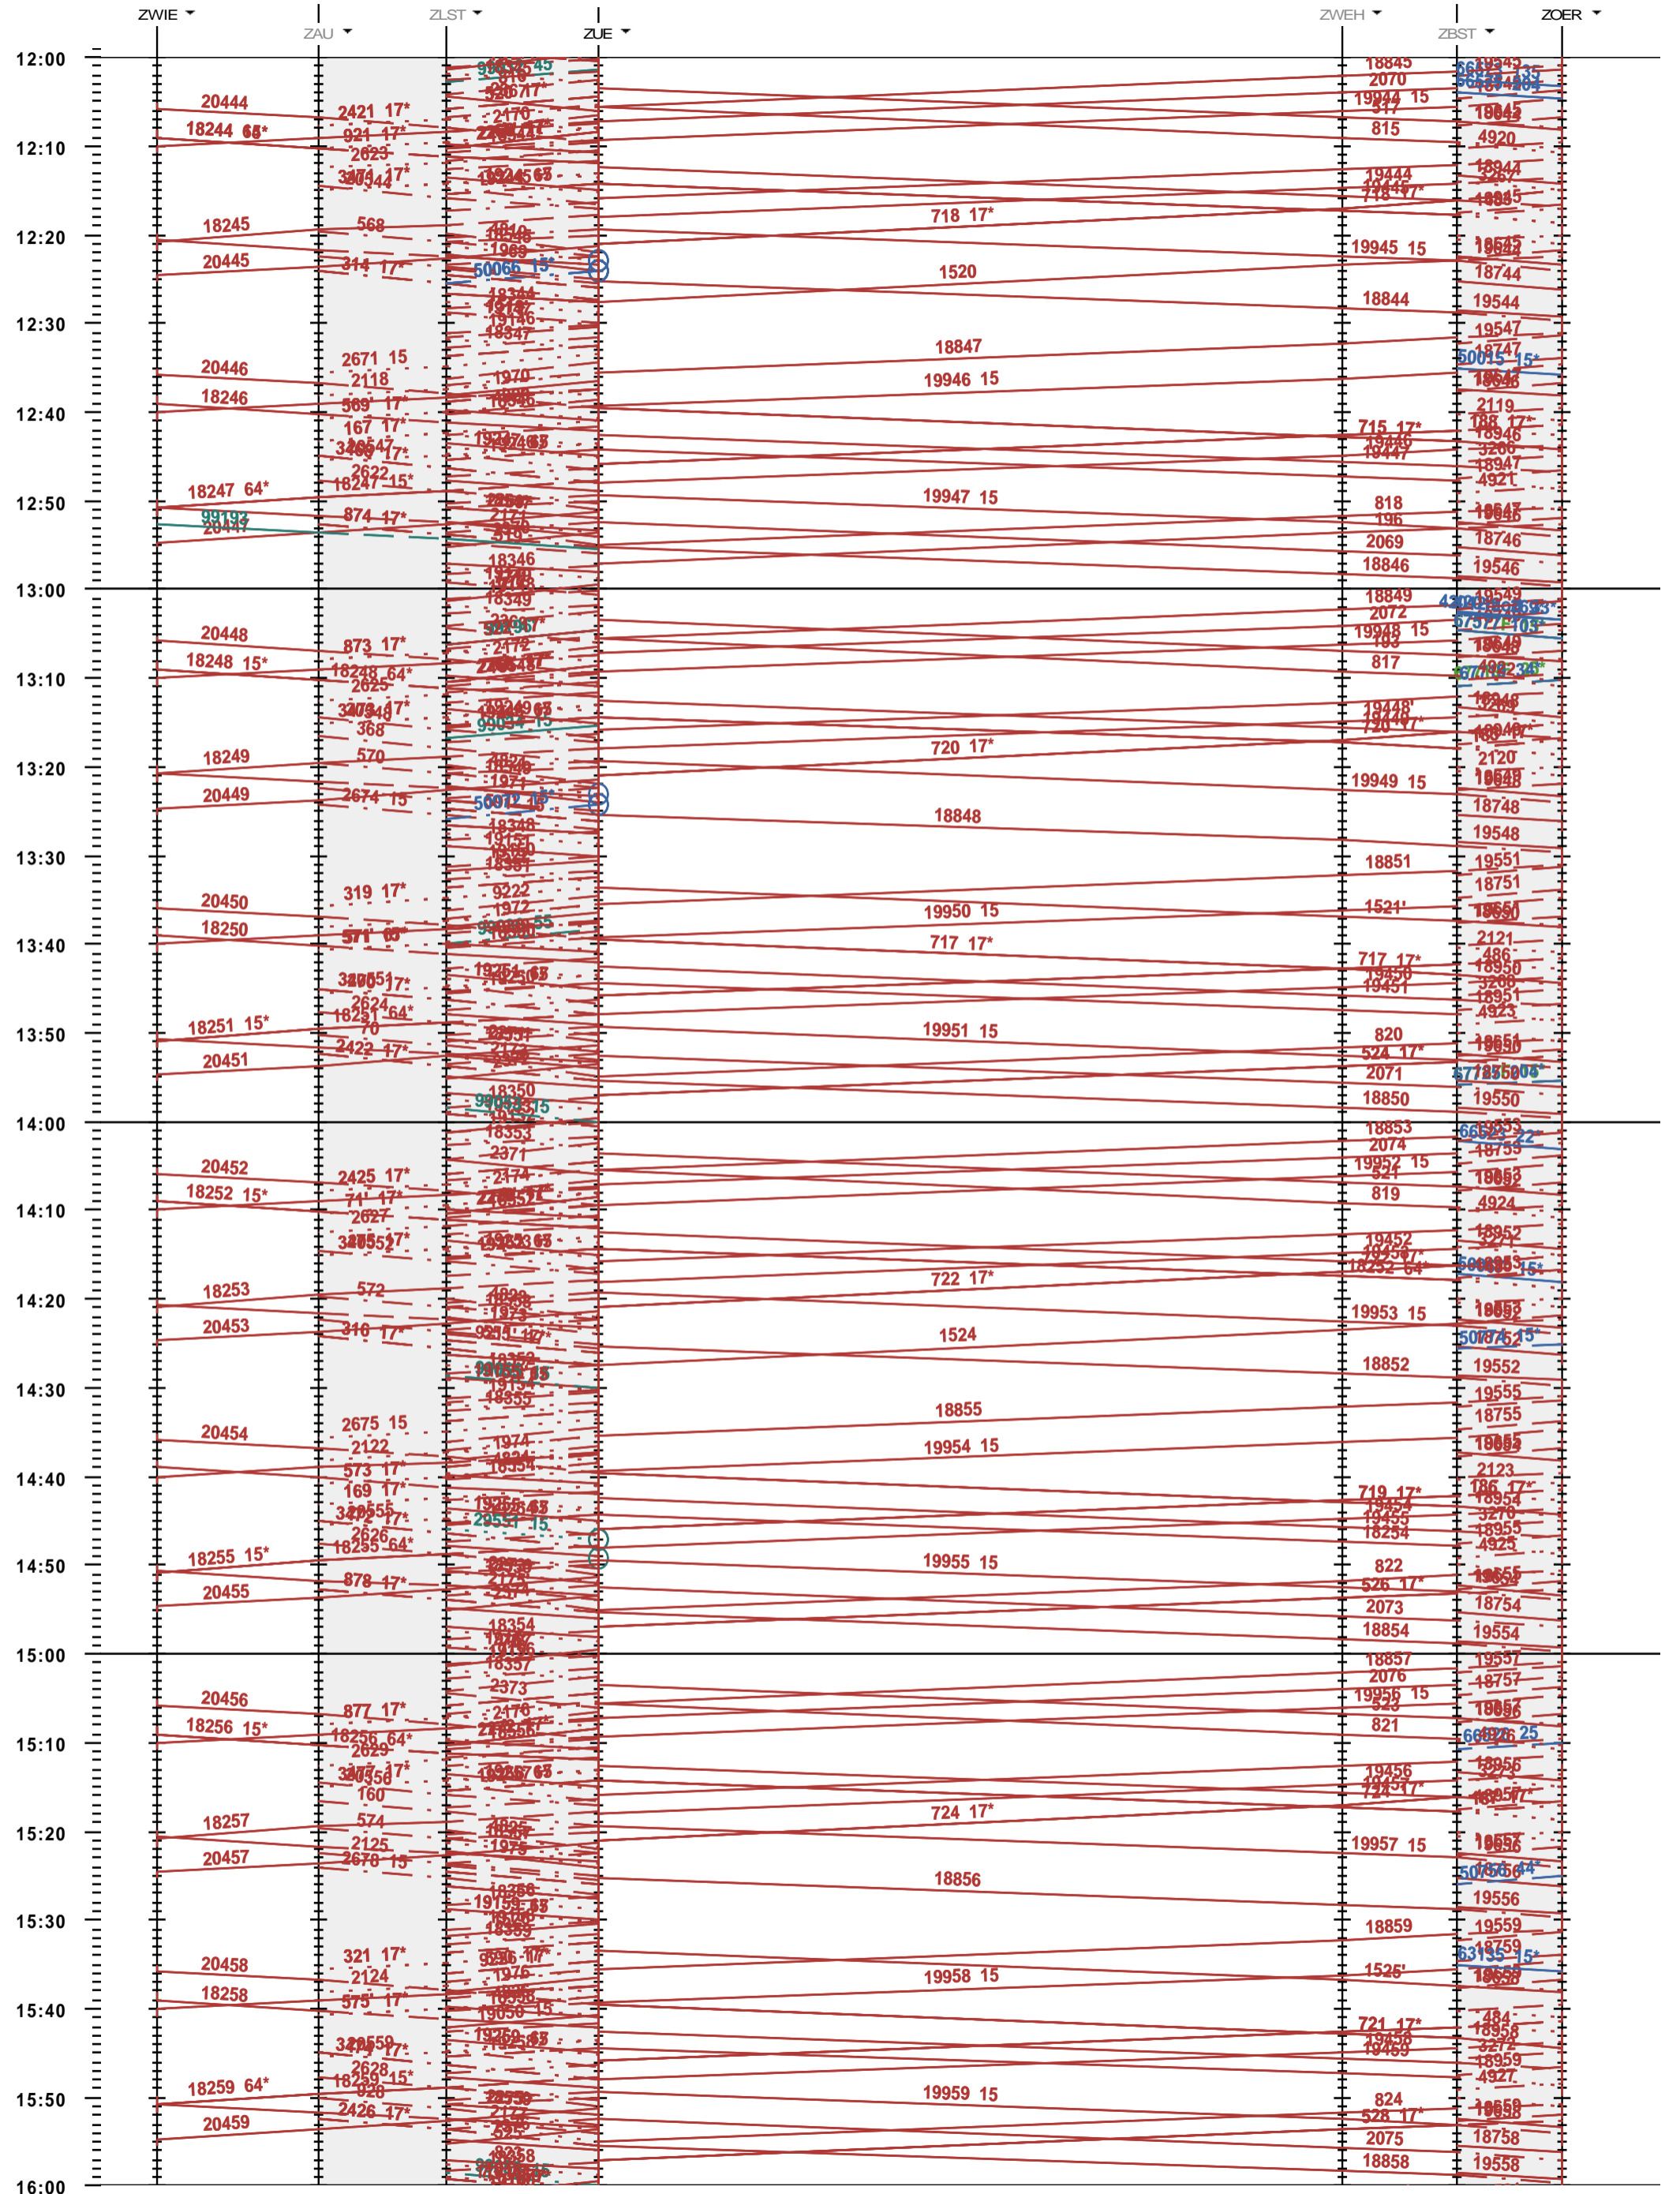

703 - Zürich - Zürich Hardbrücke - Kloten - Winterthur

Fahrplanperiode 2021 (13.12.2020 - 11.12.2021)
 Update
 Gültig ab 13.12.2020

703 - Zürich - Zürich Hardbrücke - Kloten - Winterthur

Fahrplanperiode 2021 (13.12.2020 - 11.12.2021)
 Update
 Gültig ab 13.12.2020

703 - Zürich - Zürich Hardbrücke - Kloten - Winterthur

Fahrplanperiode 2021 (13.12.2020 - 11.12.2021)
 Update
 Gültig ab 13.12.2020

703 - Zürich - Zürich Hardbrücke - Kloten - Winterthur

Fahrplanperiode 2021 (13.12.2020 - 11.12.2021)

Update

Gültig ab 13.12.2020

703 - Zürich - Zürich Hardbrücke - Kloten - Winterthur

Fahrplanperiode 2021 (13.12.2020 - 11.12.2021)
 Update
 Gültig ab 13.12.2020