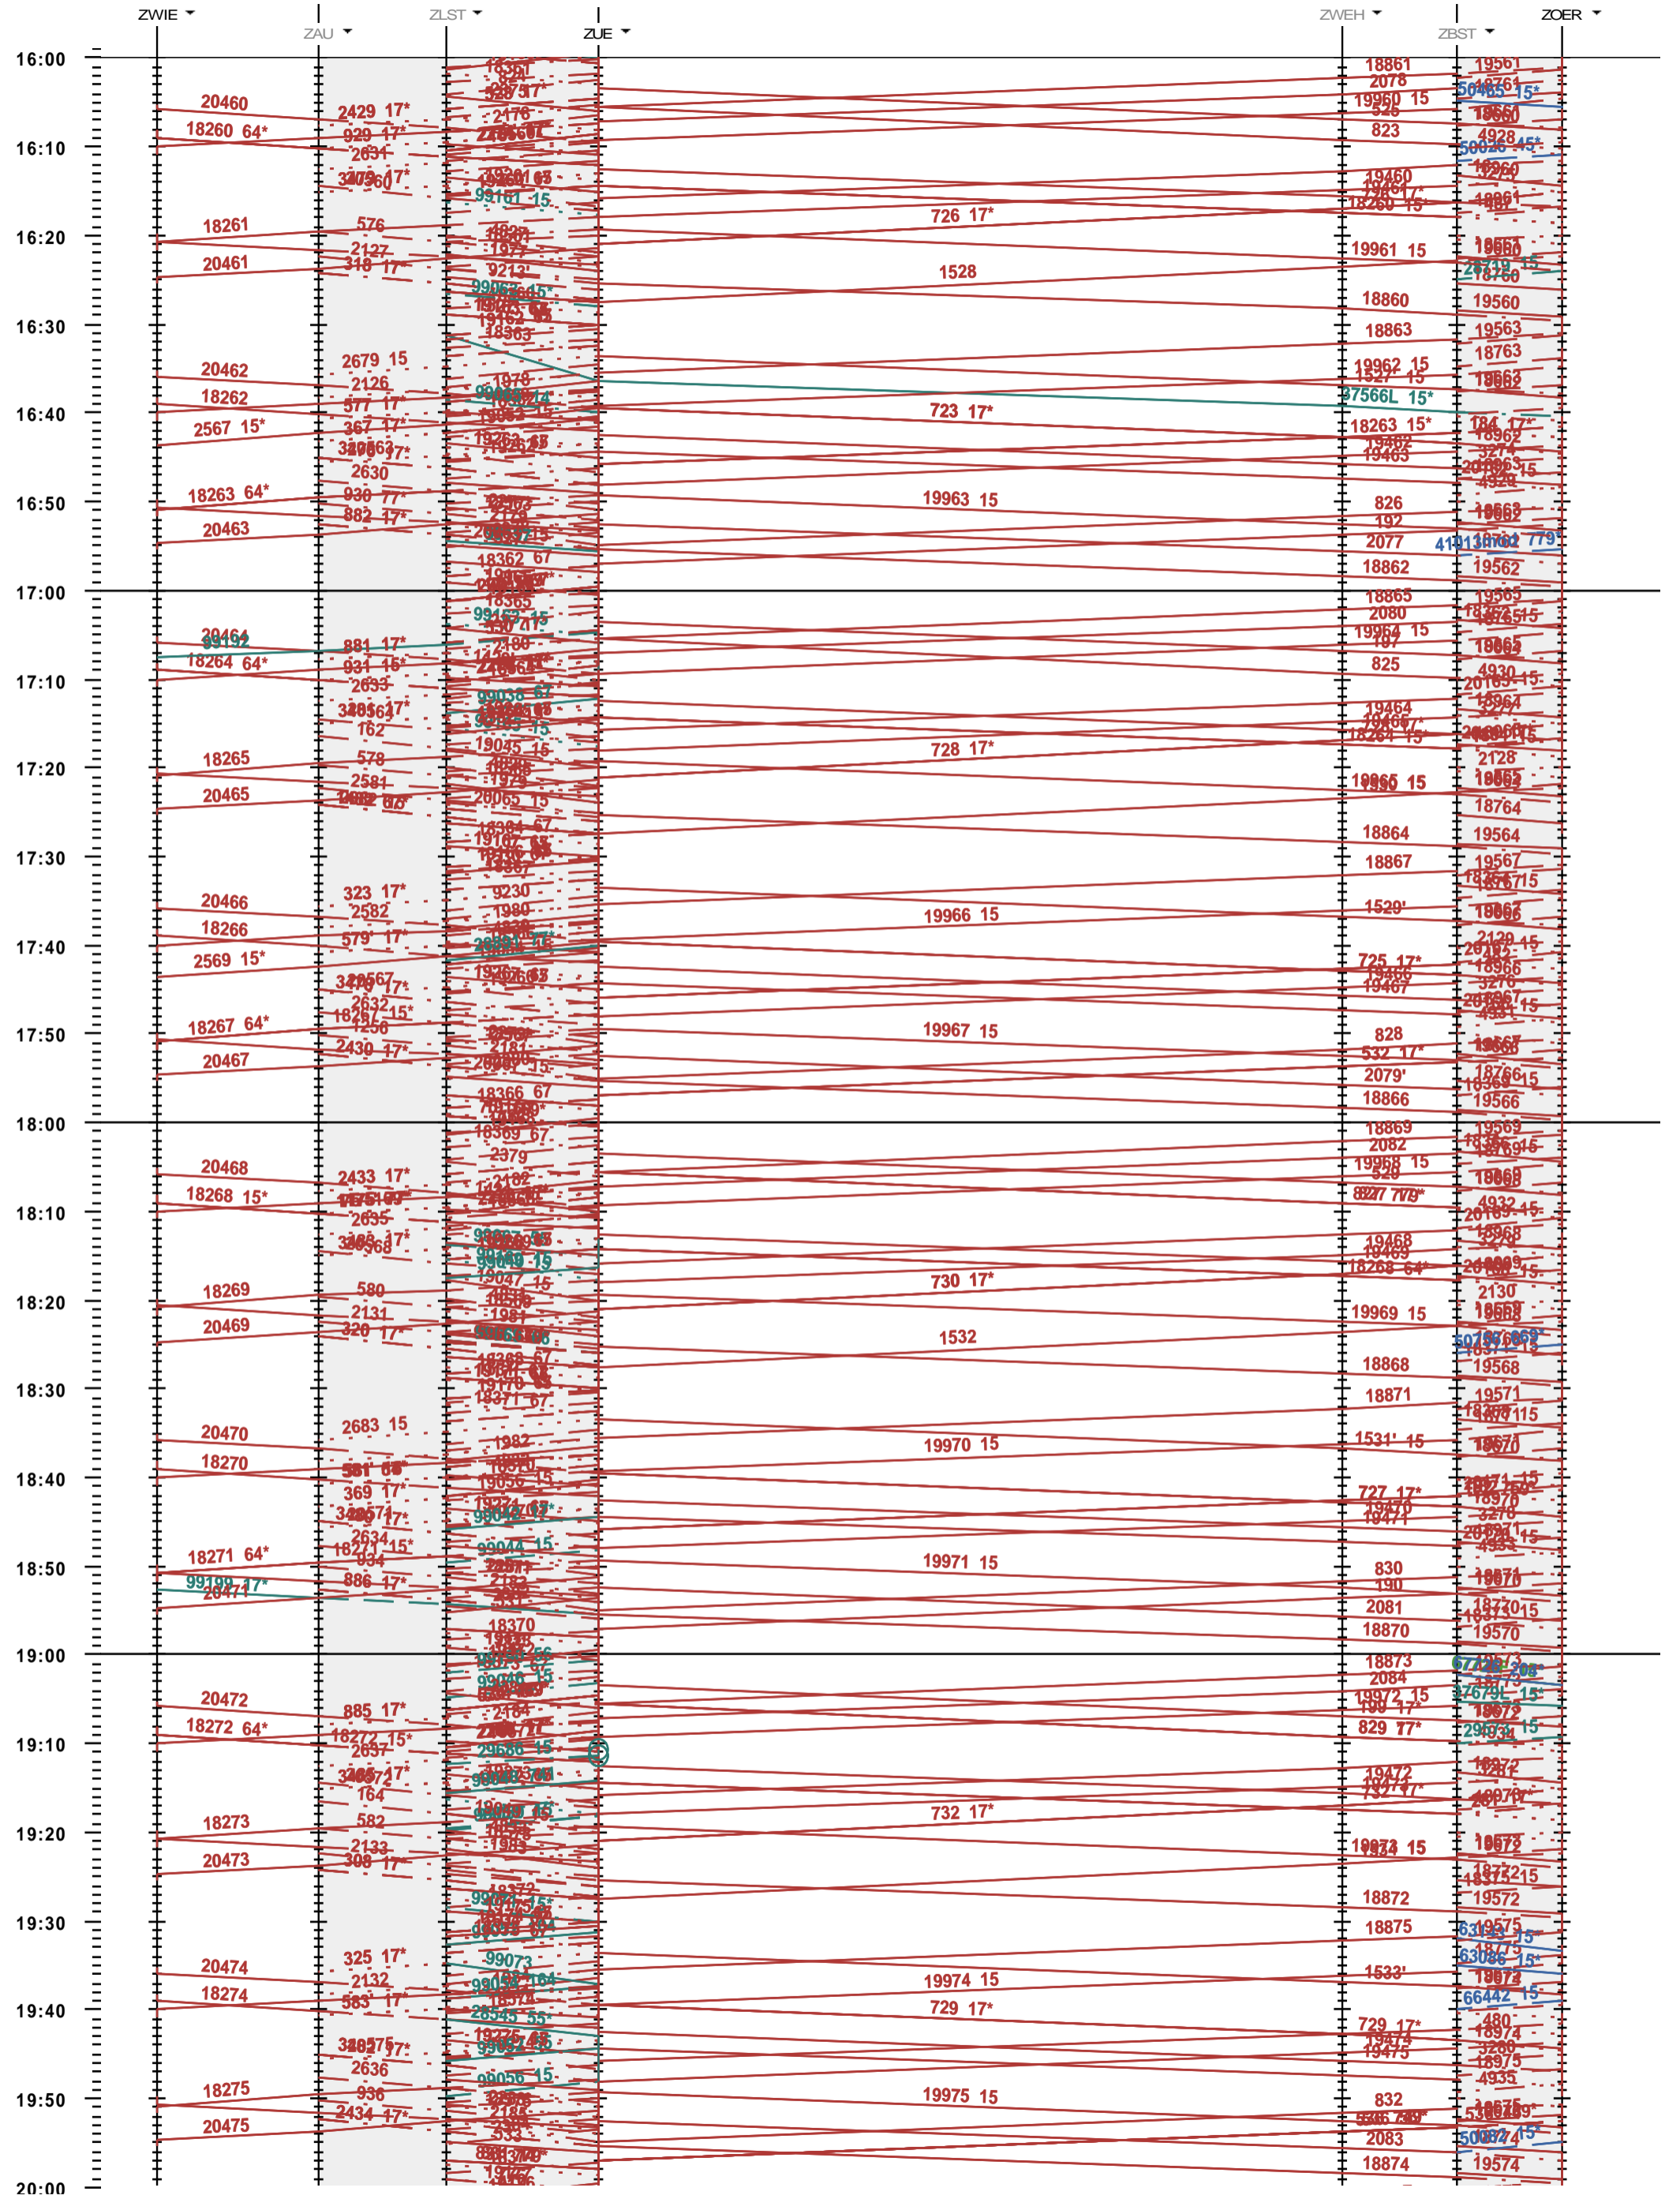

703 - Zürich - Zürich Hardbrücke - Kloten - Winterthur

Fahrplanperiode 2021 (13.12.2020 - 11.12.2021)
 Update
 Gültig ab 13.12.2020

703 - Zürich - Zürich Hardbrücke - Kloten - Winterthur

Fahrplanperiode 2021 (13.12.2020 - 11.12.2021)
 Update
 Gültig ab 13.12.2020

703 - Zürich - Zürich Hardbrücke - Kloten - Winterthur

Fahrplanperiode 2021 (13.12.2020 - 11.12.2021)
 Update
 Gültig ab 13.12.2020

703 - Zürich - Zürich Hardbrücke - Kloten - Winterthur

Fahrplanperiode 2021 (13.12.2020 - 11.12.2021)

Update

Gültig ab 13.12.2020

703 - Zürich - Zürich Hardbrücke - Kloten - Winterthur

Fahrplanperiode 2021 (13.12.2020 - 11.12.2021)
 Update
 Gültig ab 13.12.2020