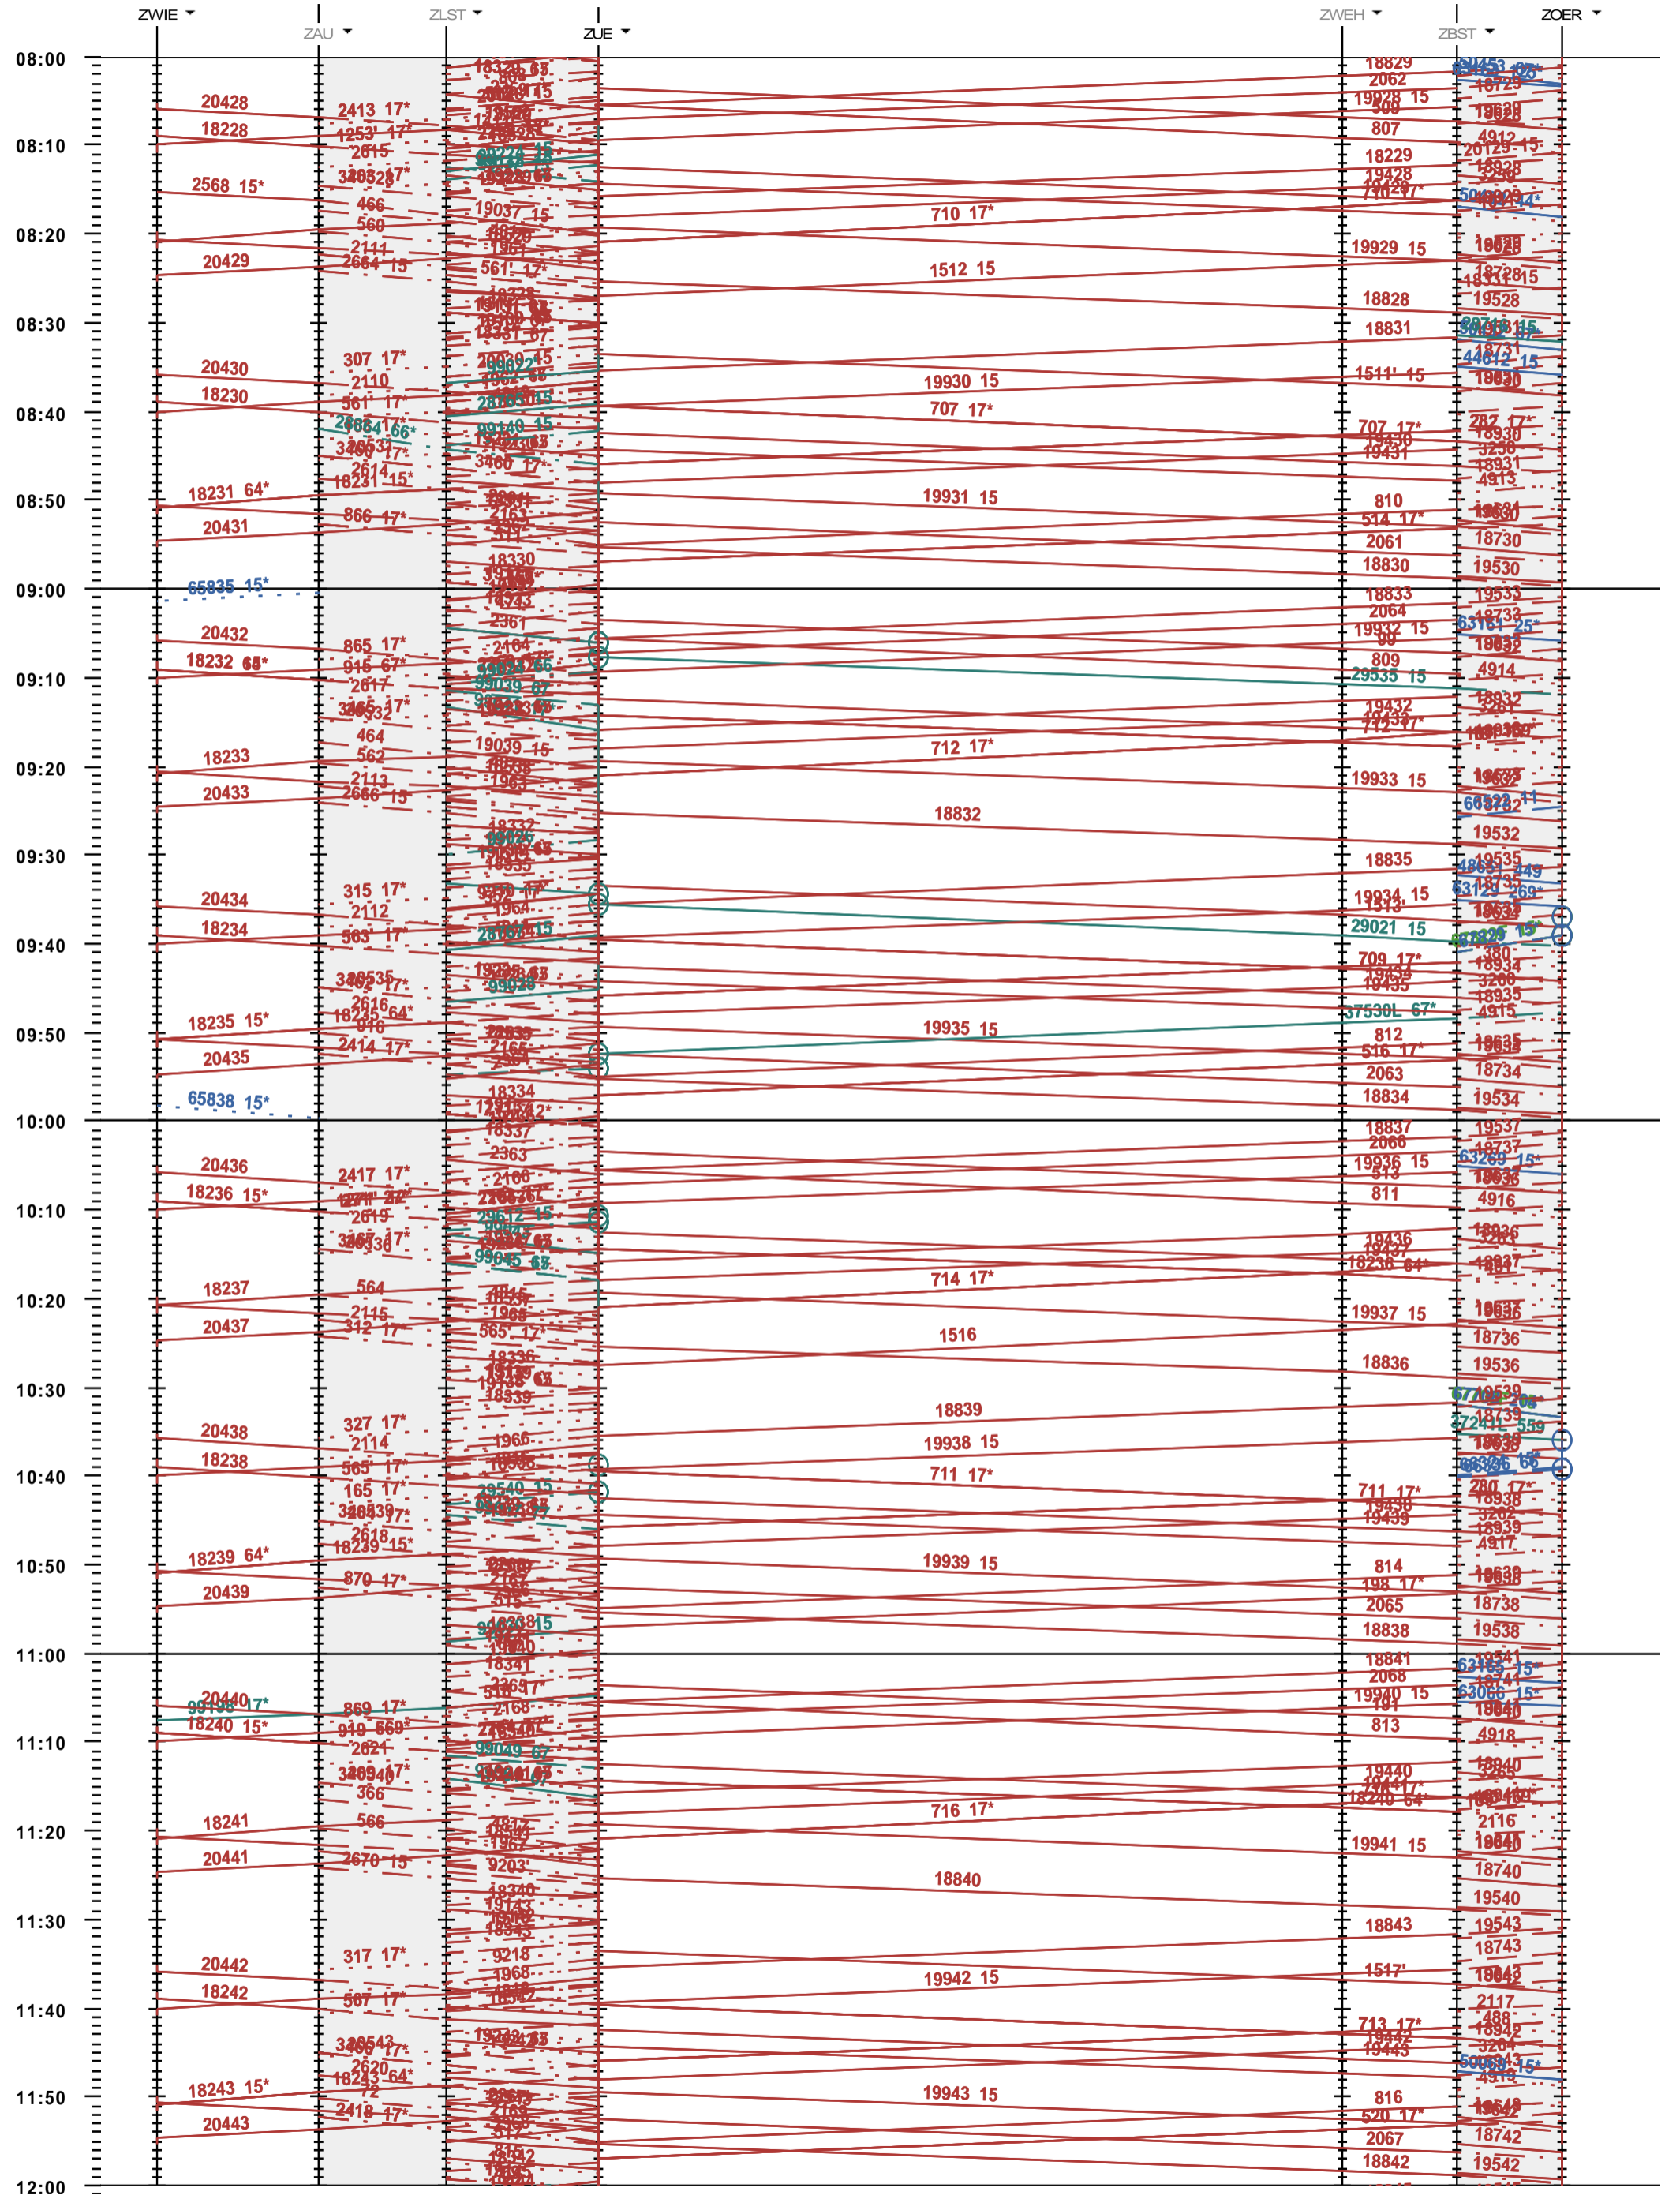

703 - Zürich - Zürich Hardbrücke - Kloten - Winterthur

Fahrplanperiode 2021 (13.12.2020 - 11.12.2021)
 Update
 Gültig ab 13.12.2020

703 - Zürich - Zürich Hardbrücke - Kloten - Winterthur

Fahrplanperiode 2021 (13.12.2020 - 11.12.2021)
 Update
 Gültig ab 13.12.2020

703 - Zürich - Zürich Hardbrücke - Kloten - Winterthur

Fahrplanperiode 2021 (13.12.2020 - 11.12.2021)
 Update
 Gültig ab 13.12.2020

703 - Zürich - Zürich Hardbrücke - Kloten - Winterthur

Fahrplanperiode 2021 (13.12.2020 - 11.12.2021)

Update

Gültig ab 13.12.2020

703 - Zürich - Zürich Hardbrücke - Kloten - Winterthur

Fahrplanperiode 2021 (13.12.2020 - 11.12.2021)
 Update
 Gültig ab 13.12.2020