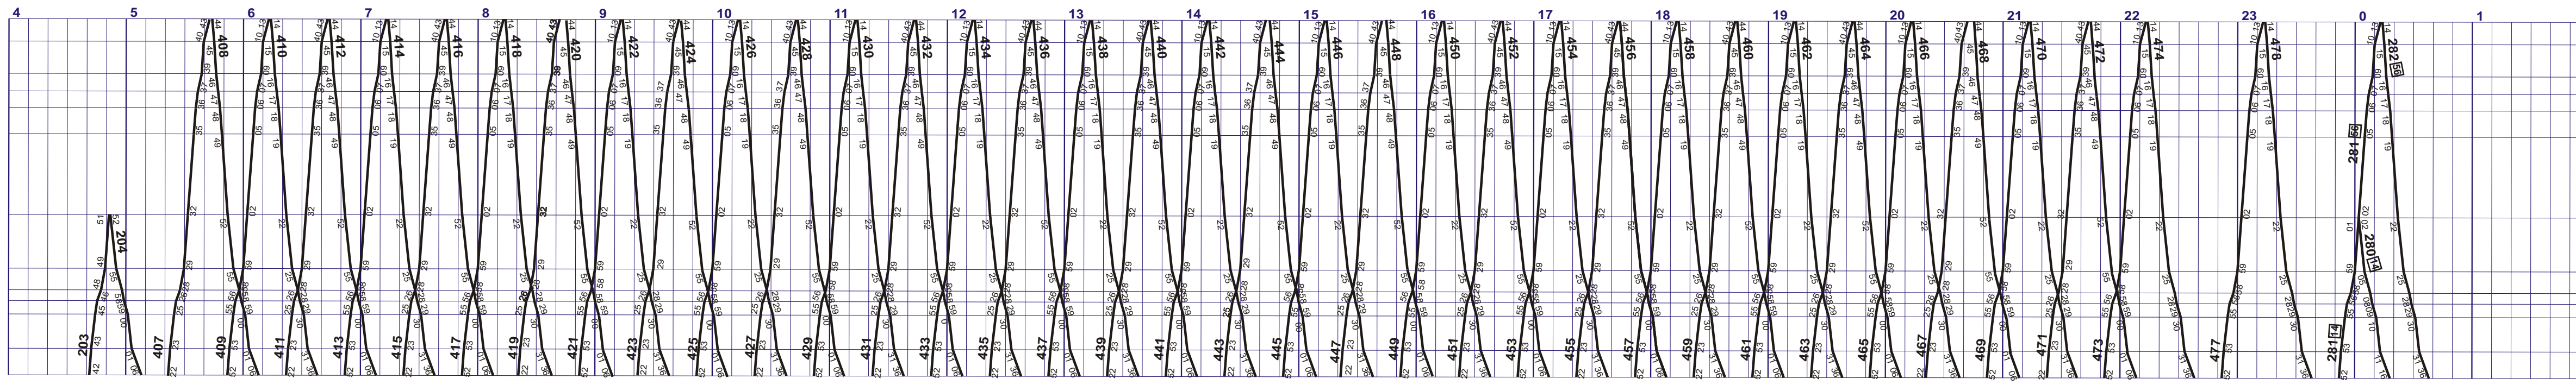

- 2 OENSINGEN
  Niederbipp Industrie
- NIEDERBIPP
  Niederbipp Dorf
  Schamageln
  Holzhäusern
- Bannwil
- Aarwangen Schloss
  Aarwangen
  Aarwangen Vorstadt
  Hard-Mumenthal
- Langenthal Gaswerk
  LANGENTHAL