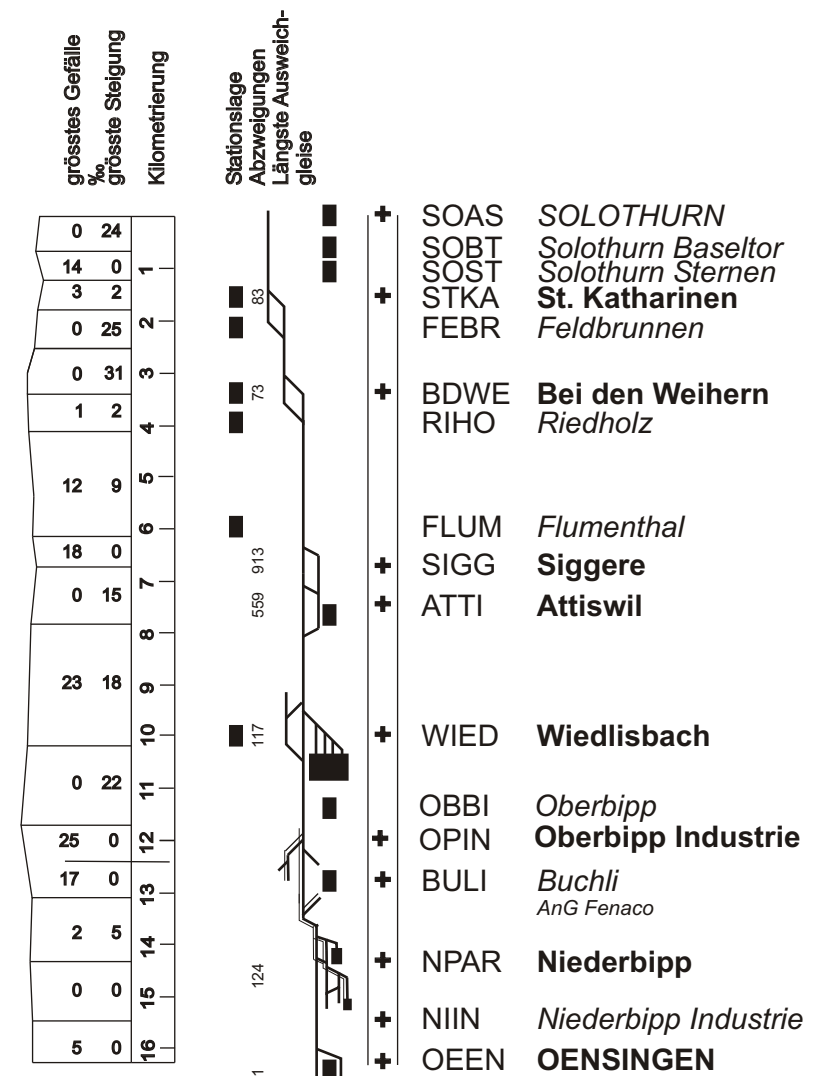

Stationslage  
 Abzweigungen  
 Längste Ausweitung  
 Gleise

0.857
0.414
0.521
0.596
1.274
0.564
2.039
0.772
6.997
7.755
2.562
10.317
1.371
12.053
1.052
1.457
14.562
1.132
15.694
0.806

- 2 SOLOTHURN  
 Solothurn Baseltor  
 Solothurn Sternen  
 St. Katharinen  
 Feldbrunnen
- Bei den Weihern  
 Riedholz
- Flumenthal  
 Siggere  
 Attiswil
- Wiedlisbach
- Oberbipp  
 Oberbipp Industrie  
 Buchli  
 AnG Fenaco
- Niederbipp  
 Niederbipp Industrie  
 OENSINGEN

0.975
0.820
0.198
1.276
1.246
0.548
0.846
0.574
0.504
0.227
0.070

- 2 LANGENTHAL  
 Langenthal Gaswerk  
 Lthal Industrie Nord  
 Industrie Nord Ausw  
 Kaltenherberg
- Roggwil Schmitten  
 Roggwil Dorf  
 Roggwil Buchägerten  
 St. Urban  
 ST. URBAN ZIEGELEI  
 AnG Ziegelei-Ziegelwerke

**Zeichenerklärung**  
 16 Montag-Samstag ohne allg. Feiertage  
 77 Sonntag und allg. Feiertage  
 14 Montag-Donnerstag  
 16 Montag-Freitag ohne allg. Feiertage  
 77 Nächte Fr/Sa und Sa/So ohne allg. Feiertage

Fahrplan gültig ab 13. Dezember 2020 bis 11. Dezember 2021

Reisezüge ——— Güterzüge .....  
 Dienstzüge ——— Fakultative Züge ○—○

Meter  
 Höhe ü. Meer  
 RPN = 373.00

0.857	4
1.752	5
3.622	6
6.997	7
7.755	8
2.039	9
10.317	10
12.053	11
14.562	12
15.694	13
16.500	14