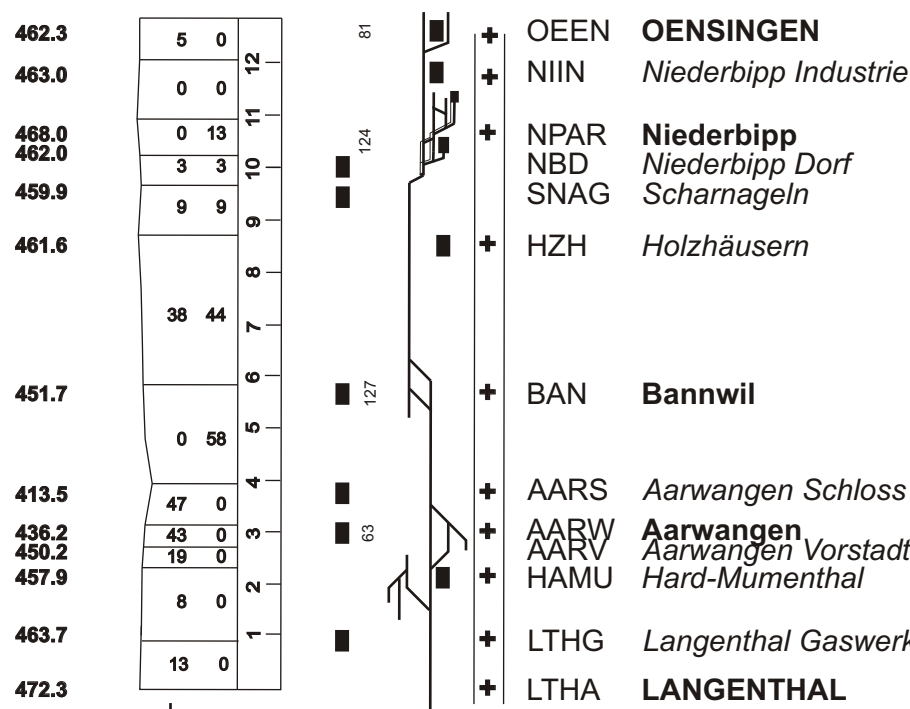

Fahrplan gültig ab 13. Dezember 2020 bis 11. Dezember 2021

Reisezüge — Güterzüge .....  
 Dienstzüge — Fakultative Züge ○

Meter  
 Höhe U. Meer  
 RPN = 373.00

grösstes Gefälle  
 %  
 grösste Steigung  
 Kilometrierung

Stationslage  
 Abzweigungen  
 Längste Ausweitung  
 Gleise

0.857
0.414
0.521
0.596
1.274
0.564
2.039
0.772
6.997
7.755
2.562
10.317
1.371
12.053
1.052
1.457
14.562
1.132
15.694
0.806

- 2 SOLOTHURN  
 Solothurn Baseltor  
 Solothurn Sternen  
 St. Katharinen  
 Feldbrunnen
- Bei den Weihern  
 Riedholz
- Flumenthal  
 Siggere  
 Attiswil
- Wiedlisbach
- Oberbipp  
 Oberbipp Industrie  
 Buchli  
 AnG Fenaco
- Niederbipp  
 Niederbipp Industrie  
 OENSINGEN

0.806
1.132
0.853
0.591
0.942
2.893
1.940
3.196
0.125

- 2 OENSINGEN  
 Niederbipp Industrie
- NIEDERBIPP  
 Niederbipp Dorf  
 Schamageln  
 Holzhäusern
- Bannwil
- Aarwangen Schloss  
 Aarwangen  
 Aarwangen Vorstadt  
 Hard-Mumenthal
- Langenthal Gaswerk  
 LANGENTHAL