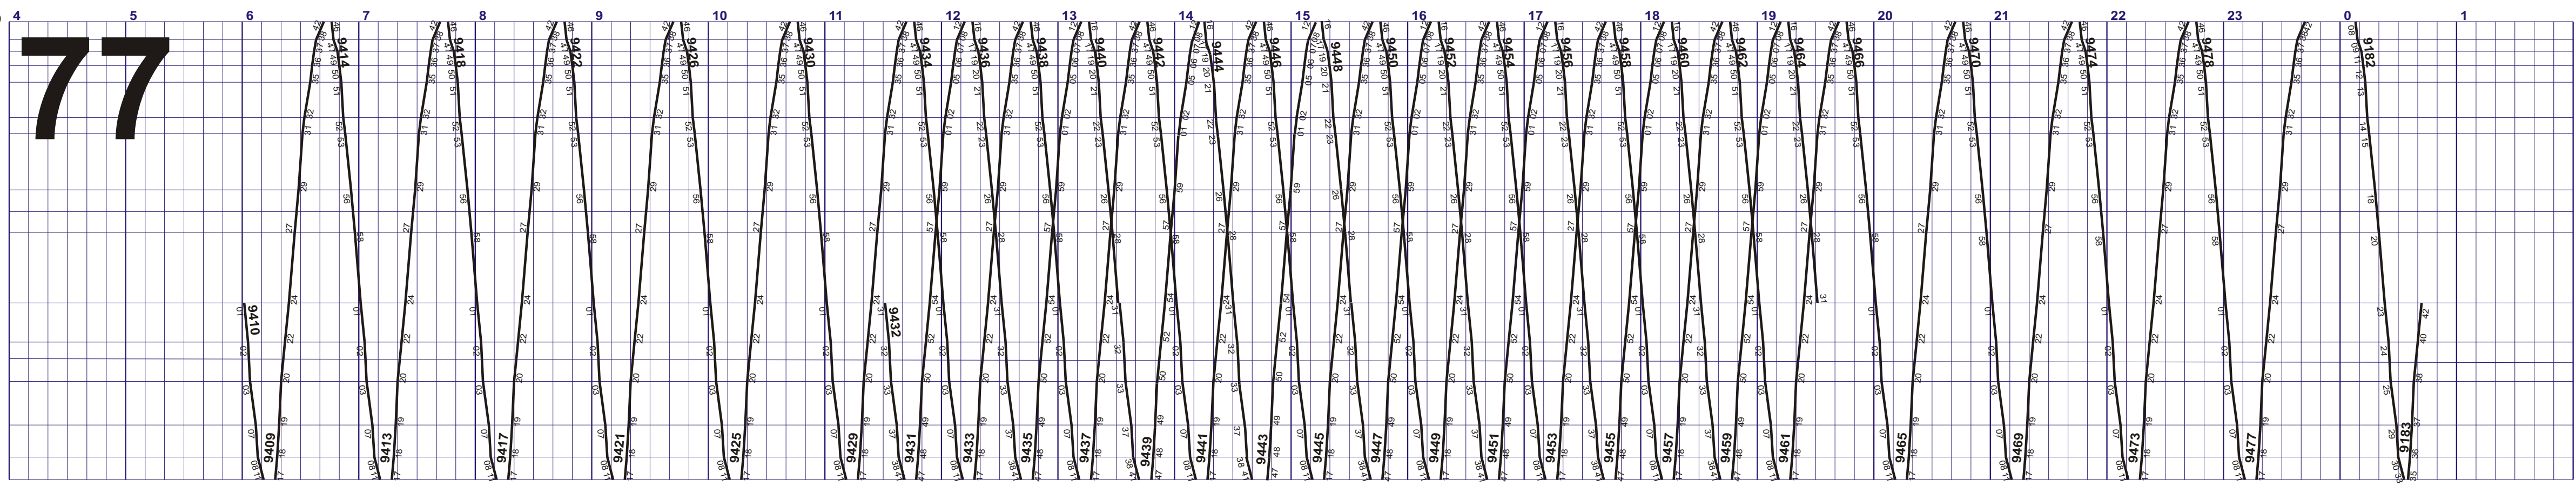

Fahrplan gültig ab 13. Dezember 2020 bis 11. Dezember 2021

Reisezüge — Güterzüge .....  
 Dienstzüge — Fakultative Züge ○

Meter  
 Höhe U. Meer  
 RPN = 373.00

grösstes Gefälle  
 %  
 grösste Steigung  
 Kilometrierung

Fahrplan gültig ab 13. Dezember 2020 bis 11. Dezember 2021

Reisezüge ——— Güterzüge .....  
 Dienstzüge ——— Fakultative Züge ○—○

Meter  
 Höhe ü. Meer  
 RPN = 373.00

0.857	4
1.752	5
3.622	6
6.997	7
7.755	8
2.039	9
10.317	10
12.053	11
14.562	12
15.694	13
16.500	14