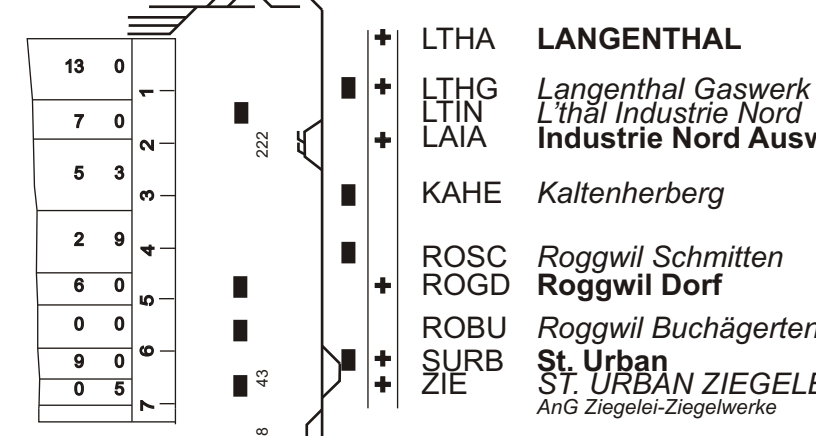

0.975	4
0.620	5
0.198	6
1.276	7
1.246	8
0.548	9
0.846	10
0.574	11
0.504	12
0.227	13
0.070	14