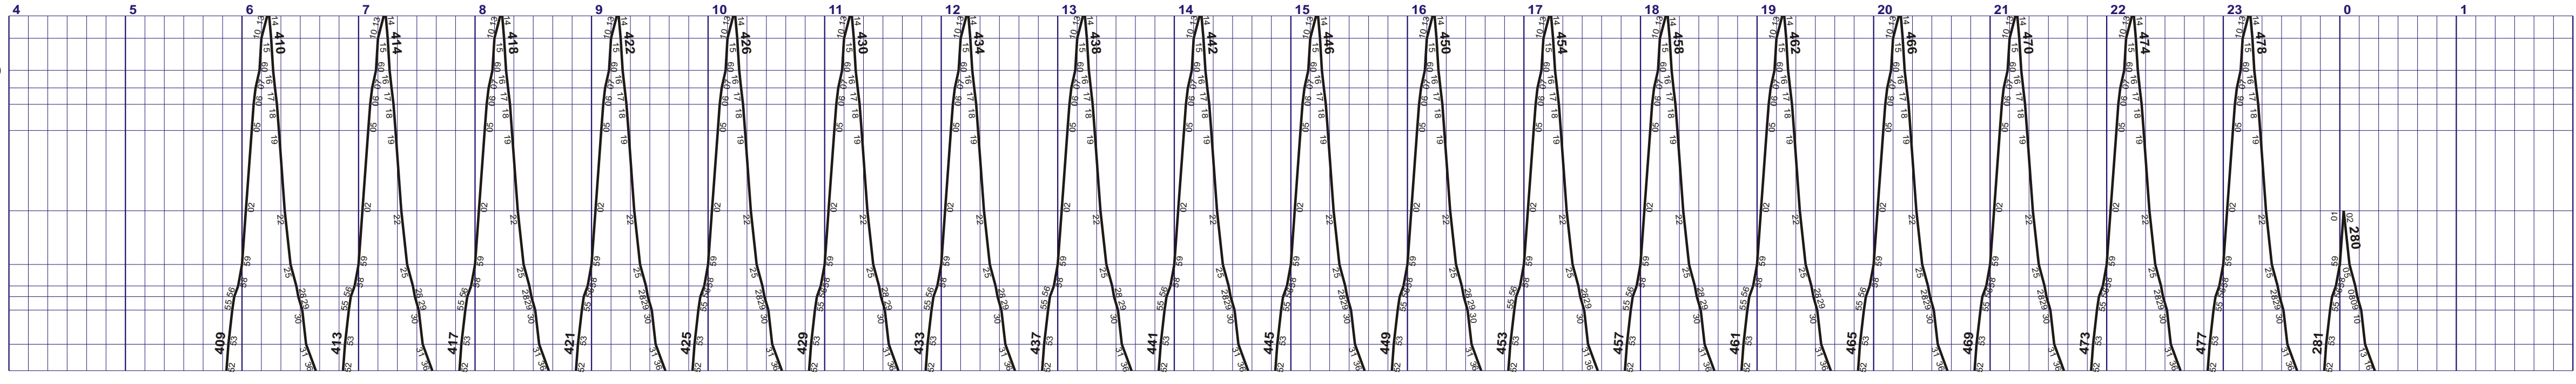

OENSINGEN
Niederbipp Industrie
Niederbipp
Niederbipp Dorf
Schamageln
Holzhäusern

Bannwil

Aarwangen Schloss
Aarwangen
Aarwangen Vorstadt
Hard-Mumenthal

Langenthal Gaswerk
LANGENTHAL

472.3
463.7
460.3
456.3
452.4
455.4
452.6
451.2
446.9
449.6