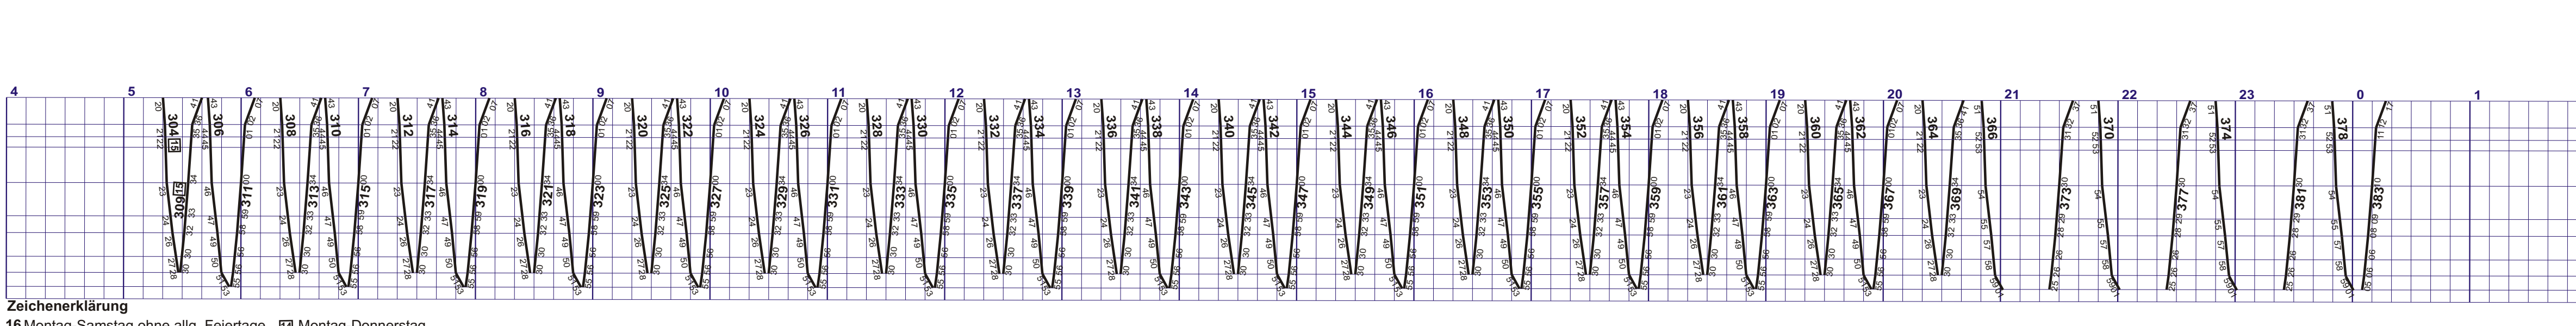

- 2 LANGENTHAL
  Langenthal Gaswerk
  Lthal Industrie Nord
  Industrie Nord Ausw
  Kaltenherberg
- Roggwil Schmitten
  Roggwil Dorf
  Roggwil Buchägerten
  St. Urban
  ST. URBAN ZIEGELEI
  AnG Ziegelei-Ziegelwerke

Zeichenerklärung
16 Montag-Samstag ohne allg. Feiertage
77 Sonntag und allg. Feiertage
14 Montag-Donnerstag
16 Montag-Freitag ohne allg. Feiertage
77 Nächte Fr/Sa und Sa/So ohne allg. Feiertage