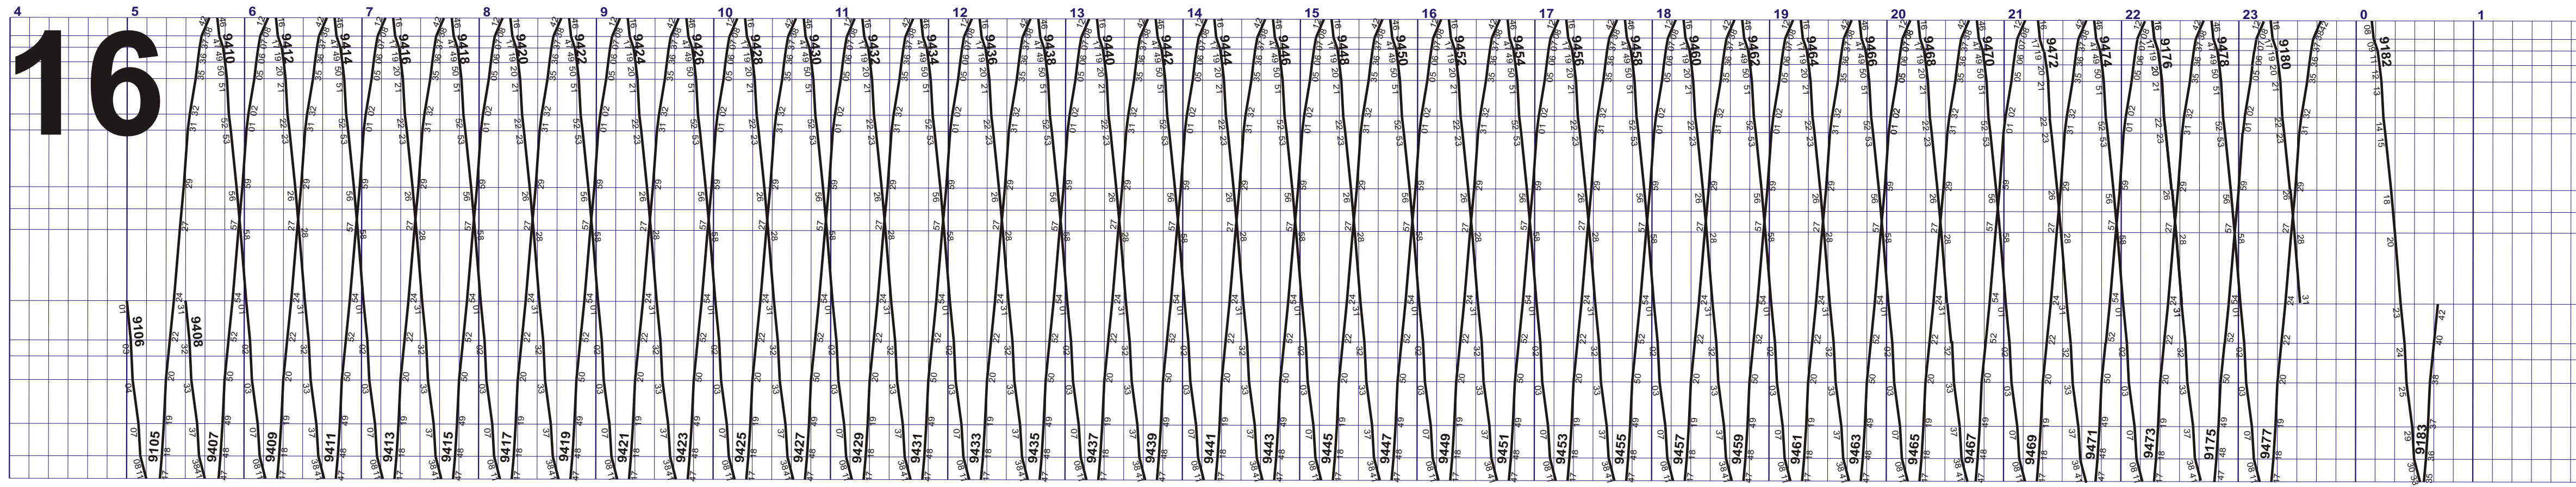

Fahrplan gültig ab 13. Dezember 2020 bis 11. Dezember 2021

Reisezüge — Güterzüge .....  
 Dienstzüge — Fakultative Züge ○

Meter  
 Höhe U. Meer  
 RPN = 373.00

grösstes Gefälle  
 %  
 grösste Steigung  
 Kilometrierung

Stationslage  
 Abzweigungen  
 Längste Ausweitung  
 Gleise

0.857
0.414
0.521
0.596
1.274
0.564
2.039
0.772
6.997
7.755
2.562
10.317
1.371
12.053
1.052
1.457
14.562
1.132
15.694
0.806

- 2 SOLOTHURN  
 Solothurn Baseltor  
 Solothurn Sternen  
 St. Katharinen  
 Feldbrunnen
- Bei den Weihern  
 Riedholz
- Flumenthal  
 Siggere  
 Attiswil
- Wiedlisbach
- Oberbipp  
 Oberbipp Industrie  
 Buchli  
 AnG Fenaco
- Niederbipp  
 Niederbipp Industrie  
 OENSINGEN

Fahrplan gültig ab 13. Dezember 2020 bis 11. Dezember 2021

Reisezüge ——— Güterzüge .....  
 Dienstzüge ——— Fakultative Züge ○—○

Meter  
 Höhe ü. Meer  
 RPN = 373.00

0.857	4
1.752	5
3.622	6
6.997	7
7.755	8
2.039	9
10.317	10
12.053	11
14.562	12
15.694	13
16.500	14