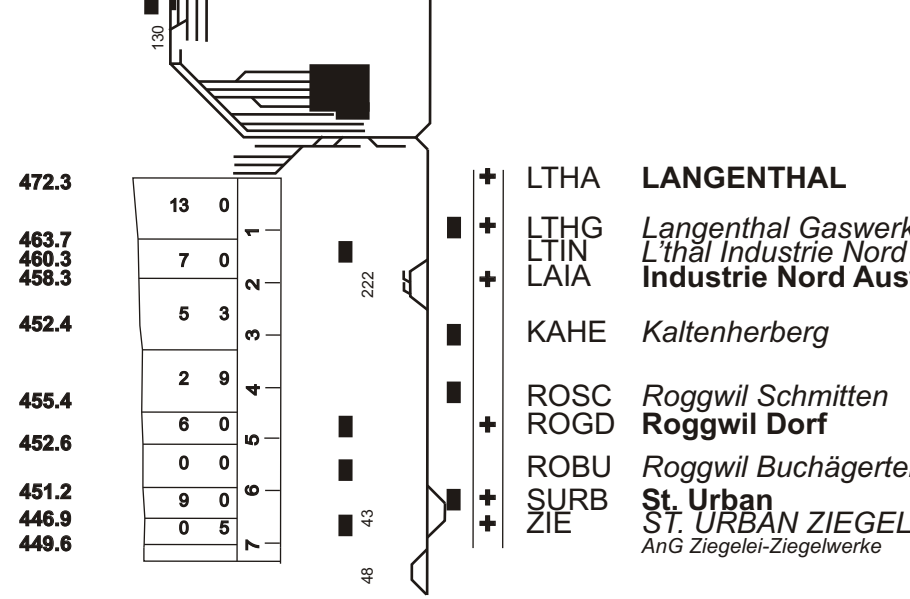

0.975
0.820
0.198
1.276
1.246
0.548
0.846
0.574
0.504
0.227
0.070