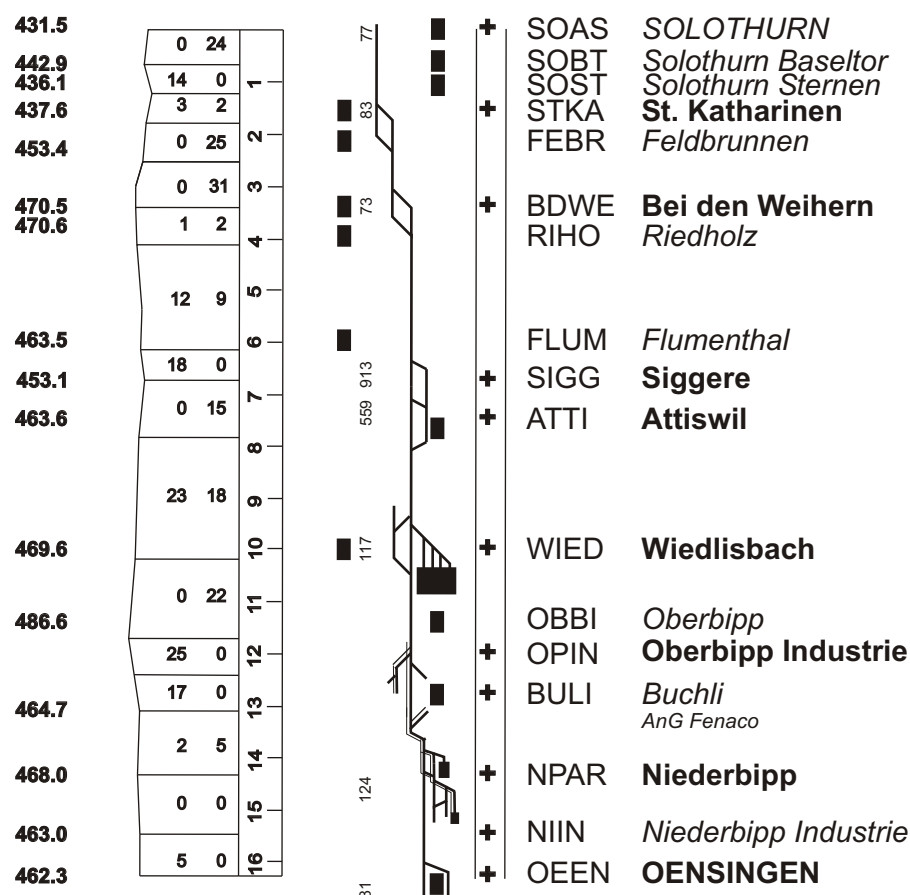

Fahrplan gültig ab 13. Dezember 2020 bis 11. Dezember 2021

Reisezüge — Güterzüge .....  
 Dienstzüge — Fakultative Züge ○

Meter  
 Höhe U. Meer  
 RPN = 373.00

grösstes Gefälle  
 %  
 grösste Steigung  
 Kilometrierung

Stationslage  
 Abzweigungen  
 Längste Ausweitung  
 Gleise

0.857
0.414
0.521
0.596
1.274
0.564
2.039
0.772
6.997
7.755
2.562
10.317
1.371
12.053
1.052
1.457
14.562
1.132
15.694
0.806

- 2 SOLOTHURN  
 Solothurn Baseltor  
 Solothurn Sternen  
 St. Katharinen  
 Feldbrunnen
- Bei den Weihern  
 Riedholz
- Flumenthal  
 Siggere  
 Attiswil
- Wiedlisbach
- Oberbipp  
 Oberbipp Industrie  
 Buchli  
 AnG Fenaco
- Niederbipp  
 Niederbipp Industrie  
 OENSINGEN