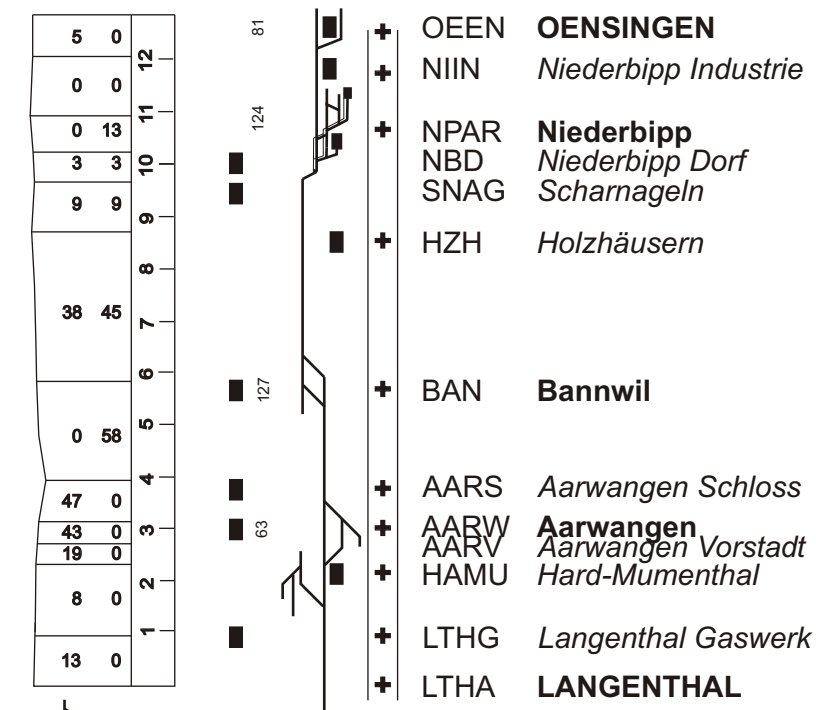

Fahrplan gültig ab 13. Dezember 2020 bis 11. Dezember 2021

Reisezüge ——— Güterzüge .....  
 Dienstzüge ——— Fakultative Züge ○—○

Meter  
 Höhe ü. Meer  
 RPN = 373.00

0.857	4
1.752	5
3.622	6
6.997	7
7.755	8
2.039	9
10.317	10
12.053	11
14.562	12
15.694	13
16.500	14

**SOLOTHURN**  
 Solothurn Baseltor  
 Solothurn Sternen  
 St. Katharinen  
 Feldbrunnen

**Bei den Weihern**  
 Riedholz

Flumenthal  
 Siggere  
 Attiswil

Wiedlisbach

Oberbipp  
 Oberbipp Industrie  
 Buchli  
 AnG Fenaco

**Niederbipp**  
 Niederbipp Industrie  
**OENSINGEN**

462.3  
 463.0  
 468.0  
 462.0  
 459.9  
 461.6

0.806	4
1.132	5
0.653	6
0.591	7
0.942	8
2.893	9
1.940	10
0.765	11
0.385	12
0.483	13
1.228	14
0.975	15