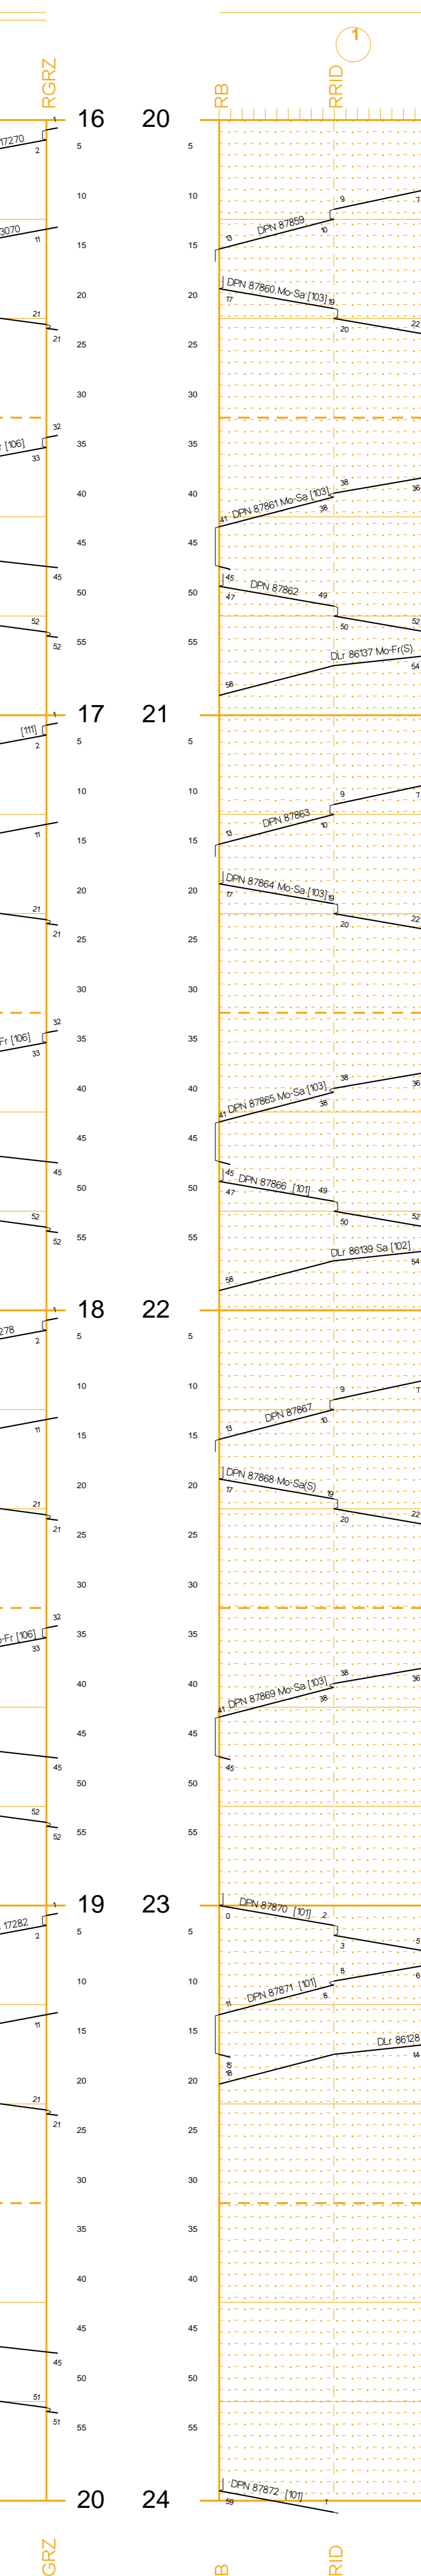

Basel Bad Bf -
Grenzach

Table with 5 columns: Station, GNT und PZB, Hauptbahn, 130 >160 <, 4000, and time values (2.5, 2.73.2, 2.4, 275.6).