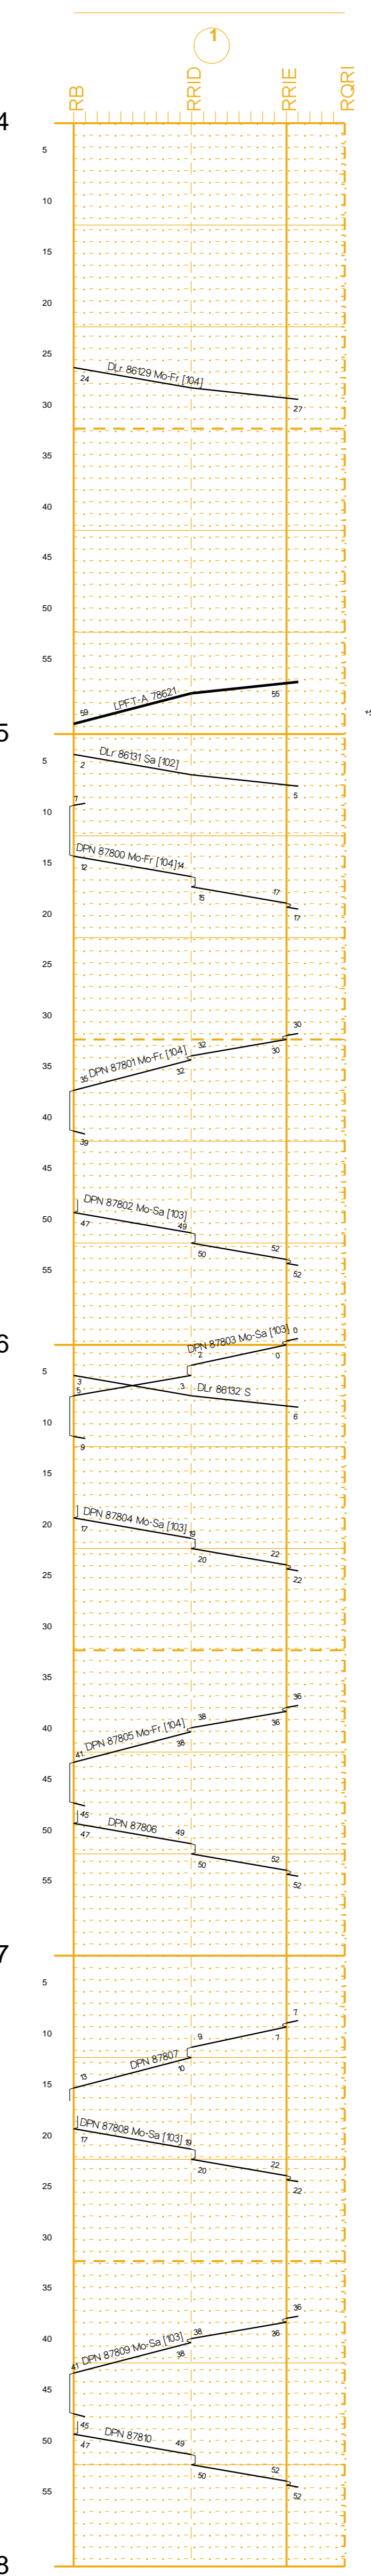

BAV 525
Basel Bad Bf
Riehen Niederholz Hb
Riehen
Riehen LGr

Basel Bad Bf -
Grenzach

Table with 5 columns: GNT und PZB, Hauptbahn, 130 >160 <, 4000, 2.5, 2.3, 2.4, 2.75, 6. Row 1: 2.5, 2.3, 2.4, 2.75, 6. Row 2: 2.5, 2.3, 2.4, 2.75, 6.

BAV 521 / 2
Basel Bad Bf
Basel Bad Bf LGr
Sbk 3093 / Sbk 9092
Grenzach

Niederlassung Südwest
Jahresfahrplan 2021 vom: 13. Dezember 2020 bis: 11. Dezember 2021
Gültig vom: 13. Dezember 2020 bis: 19. März 2021 / täglich
Basel Bad Bf -
Riehen

Table with 5 columns: PZB, Hauptbahn, 120, 4600, 2.6, 0.8, 2.2, 3.0, 1.3, 4.3. Row 1: 2.6, 0.8, 2.2, 3.0, 1.3, 4.3. Row 2: 2.6, 0.8, 2.2, 3.0, 1.3, 4.3.

BAV 525
Basel Bad Bf
Riehen Niederholz Hb
Riehen
Riehen LGr

Basel Bad Bf -
Grenzach

Table with 5 columns: GNT und PZB, Hauptbahn, 130 >160 <, 4000, 2.5, 2.3, 2.4, 2.75, 6. Row 1: 2.5, 2.3, 2.4, 2.75, 6. Row 2: 2.5, 2.3, 2.4, 2.75, 6.

BAV 521 / 2
Basel Bad Bf
Basel Bad Bf LGr
Sbk 3093 / Sbk 9092
Grenzach

Basel Bad Bf -
Riehen

Table with 5 columns: PZB, Hauptbahn, 120, 4600, 2.6, 0.8, 2.2, 3.0, 1.3, 4.3. Row 1: 2.6, 0.8, 2.2, 3.0, 1.3, 4.3. Row 2: 2.6, 0.8, 2.2, 3.0, 1.3, 4.3.

BAV 525
Basel Bad Bf
Riehen Niederholz Hb
Riehen
Riehen LGr

Fahrpläne Basel Ost ab 13.12.2020
Stunden: 0 - 12
Basel Bad Bf -
Grenzach

Table with 5 columns: GNT und PZB, Hauptbahn, 130 >160 <, 4000, 2.5, 2.3, 2.4, 2.75, 6. Row 1: 2.5, 2.3, 2.4, 2.75, 6. Row 2: 2.5, 2.3, 2.4, 2.75, 6.

BAV 521 / 2
Basel Bad Bf
Basel Bad Bf LGr
Sbk 3093 / Sbk 9092
Grenzach

[100] nicht: 13.12.20, 25.12.20, 26.12.20 [106] 14.12.20 - 19.3.21 Mo-Fr
[101] nicht: 24.12.20, 25.12.20 [107] nicht: 24.12.20, 25.12.20, 31.12.20, 6.1.21
[102] nicht: 26.12.20 [108] nicht: 1.1.21, 6.1.21
[103] nicht: 25.12.20, 26.12.20, 1.1.21 [109] nicht: 24.12.20, 25.12.20, 31.12.20, 1.1.21, 6.1.21
[104] nicht: 25.12.20, 1.1.21 [110] auch: 24.12.20, 25.12.20, 31.12.20, 1.1.21, 6.1.21
[105] nicht: 24.12.20, 25.12.20, 31.12.20, 1.1.21