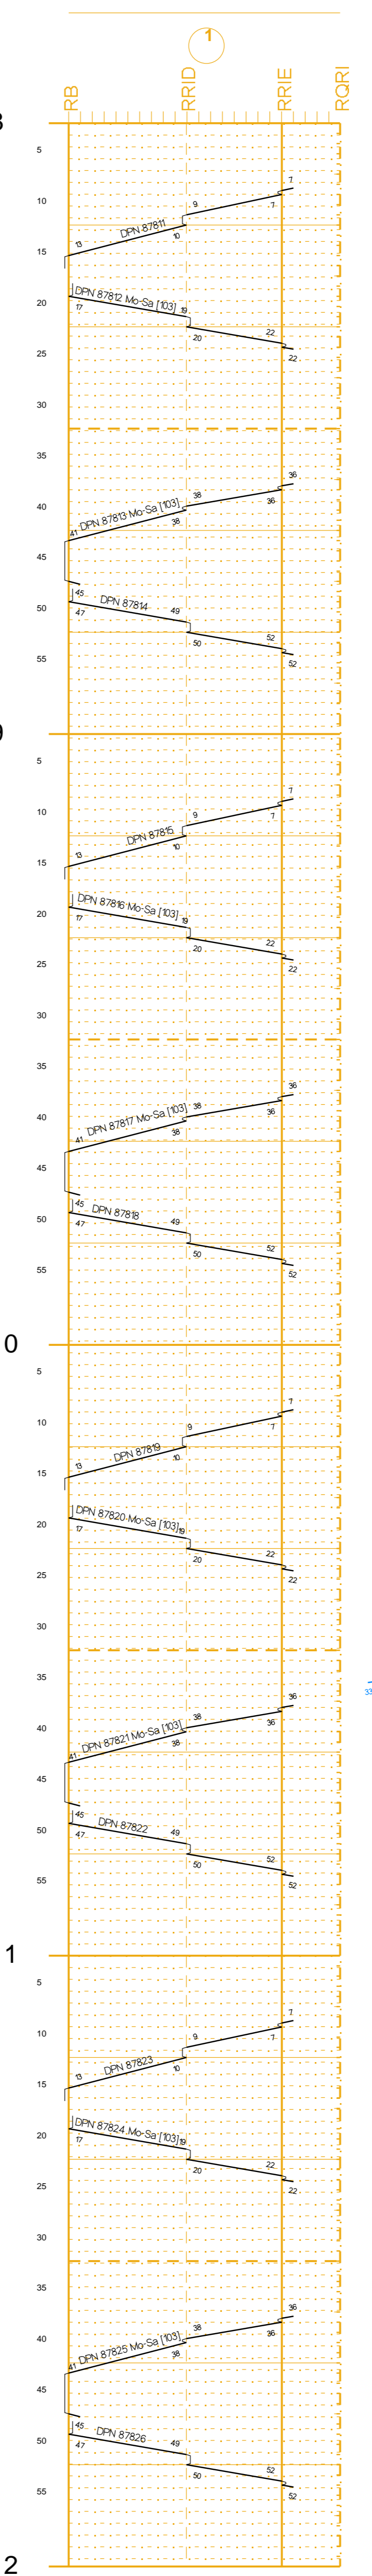

BAV 525
Basel Bad Bf
Riehen Niederholz Hb
Riehen
Riehen LGr

Basel Bad Bf -
Grenzach

Table with 5 columns: GNT und PZB, Hauptbahn, 130 >160 <, 4000, 2.5, 2.3, 2.4, 2.75, 6. Row 1: 2.5, 2.3, 2.4, 2.75, 6. Row 2: 2.5, 2.3, 2.4, 2.75, 6.

BAV 521 / 2
Basel Bad Bf
Basel Bad Bf LGr
Sbk 3093 / Sbk 9092
Grenzach

Niederlassung Südwest
Jahresfahrplan 2021 vom: 13. Dezember 2020 bis: 11. Dezember 2021
Gültig vom: 13. Dezember 2020 bis: 19. März 2021 / täglich
Basel Bad Bf -
Riehen

Table with 5 columns: PZB, Hauptbahn, 120, 4600, 2.6, 0.8, 2.2, 3.0, 1.3, 4.3. Row 1: 2.6, 0.8, 2.2, 3.0, 1.3, 4.3. Row 2: 2.6, 0.8, 2.2, 3.0, 1.3, 4.3.

BAV 525
Basel Bad Bf
Riehen Niederholz Hb
Riehen
Riehen LGr

Basel Bad Bf -
Grenzach

Table with 5 columns: GNT und PZB, Hauptbahn, 130 >160 <, 4000, 2.5, 2.3, 2.4, 2.75, 6. Row 1: 2.5, 2.3, 2.4, 2.75, 6. Row 2: 2.5, 2.3, 2.4, 2.75, 6.

BAV 521 / 2
Basel Bad Bf
Basel Bad Bf LGr
Sbk 3093 / Sbk 9092
Grenzach

Basel Bad Bf -
Riehen

Table with 5 columns: PZB, Hauptbahn, 120, 4600, 2.6, 0.8, 2.2, 3.0, 1.3, 4.3. Row 1: 2.6, 0.8, 2.2, 3.0, 1.3, 4.3. Row 2: 2.6, 0.8, 2.2, 3.0, 1.3, 4.3.

BAV 525
Basel Bad Bf
Riehen Niederholz Hb
Riehen
Riehen LGr

Fahrpläne Basel Ost ab 13.12.2020
Stunden: 0 - 12
Basel Bad Bf -
Grenzach

Table with 5 columns: GNT und PZB, Hauptbahn, 130 >160 <, 4000, 2.5, 2.3, 2.4, 2.75, 6. Row 1: 2.5, 2.3, 2.4, 2.75, 6. Row 2: 2.5, 2.3, 2.4, 2.75, 6.

BAV 521 / 2
Basel Bad Bf
Basel Bad Bf LGr
Sbk 3093 / Sbk 9092
Grenzach

[100] nicht: 13.12.20, 25.12.20, 26.12.20 [106] 14.12.20 - 19.3.21 Mo-Fr
[101] nicht: 24.12.20, 25.12.20 [107] nicht: 24.12.20, 25.12.20, 31.12.20, 6.1.21
[102] nicht: 26.12.20 [108] nicht: 1.1.21, 6.1.21
[103] nicht: 25.12.20, 26.12.20, 1.1.21 [109] nicht: 24.12.20, 25.12.20, 31.12.20, 1.1.21, 6.1.21
[104] nicht: 25.12.20, 1.1.21 [110] auch: 24.12.20, 25.12.20, 31.12.20, 1.1.21, 6.1.21
[105] nicht: 24.12.20, 25.12.20, 31.12.20, 1.1.21