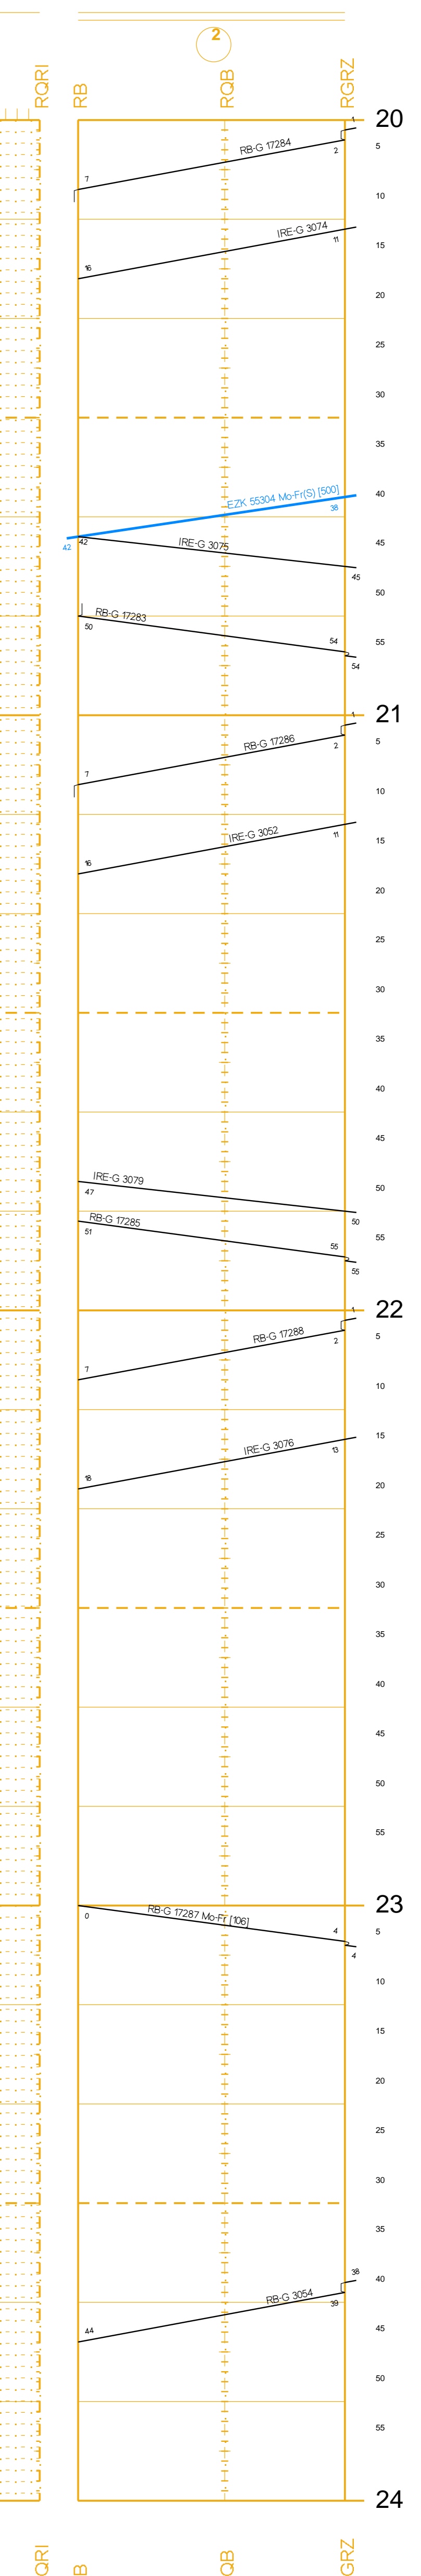

Fahrpläne Basel Ost ab 13.12.2020
Stunden: 12 - 24
Basel Bad Bf -

Table with 5 columns: Station, PZB, Hauptbahn, 120, 4400, and time values (2.6, 0.8, 2.2, 3.0, 4.3).