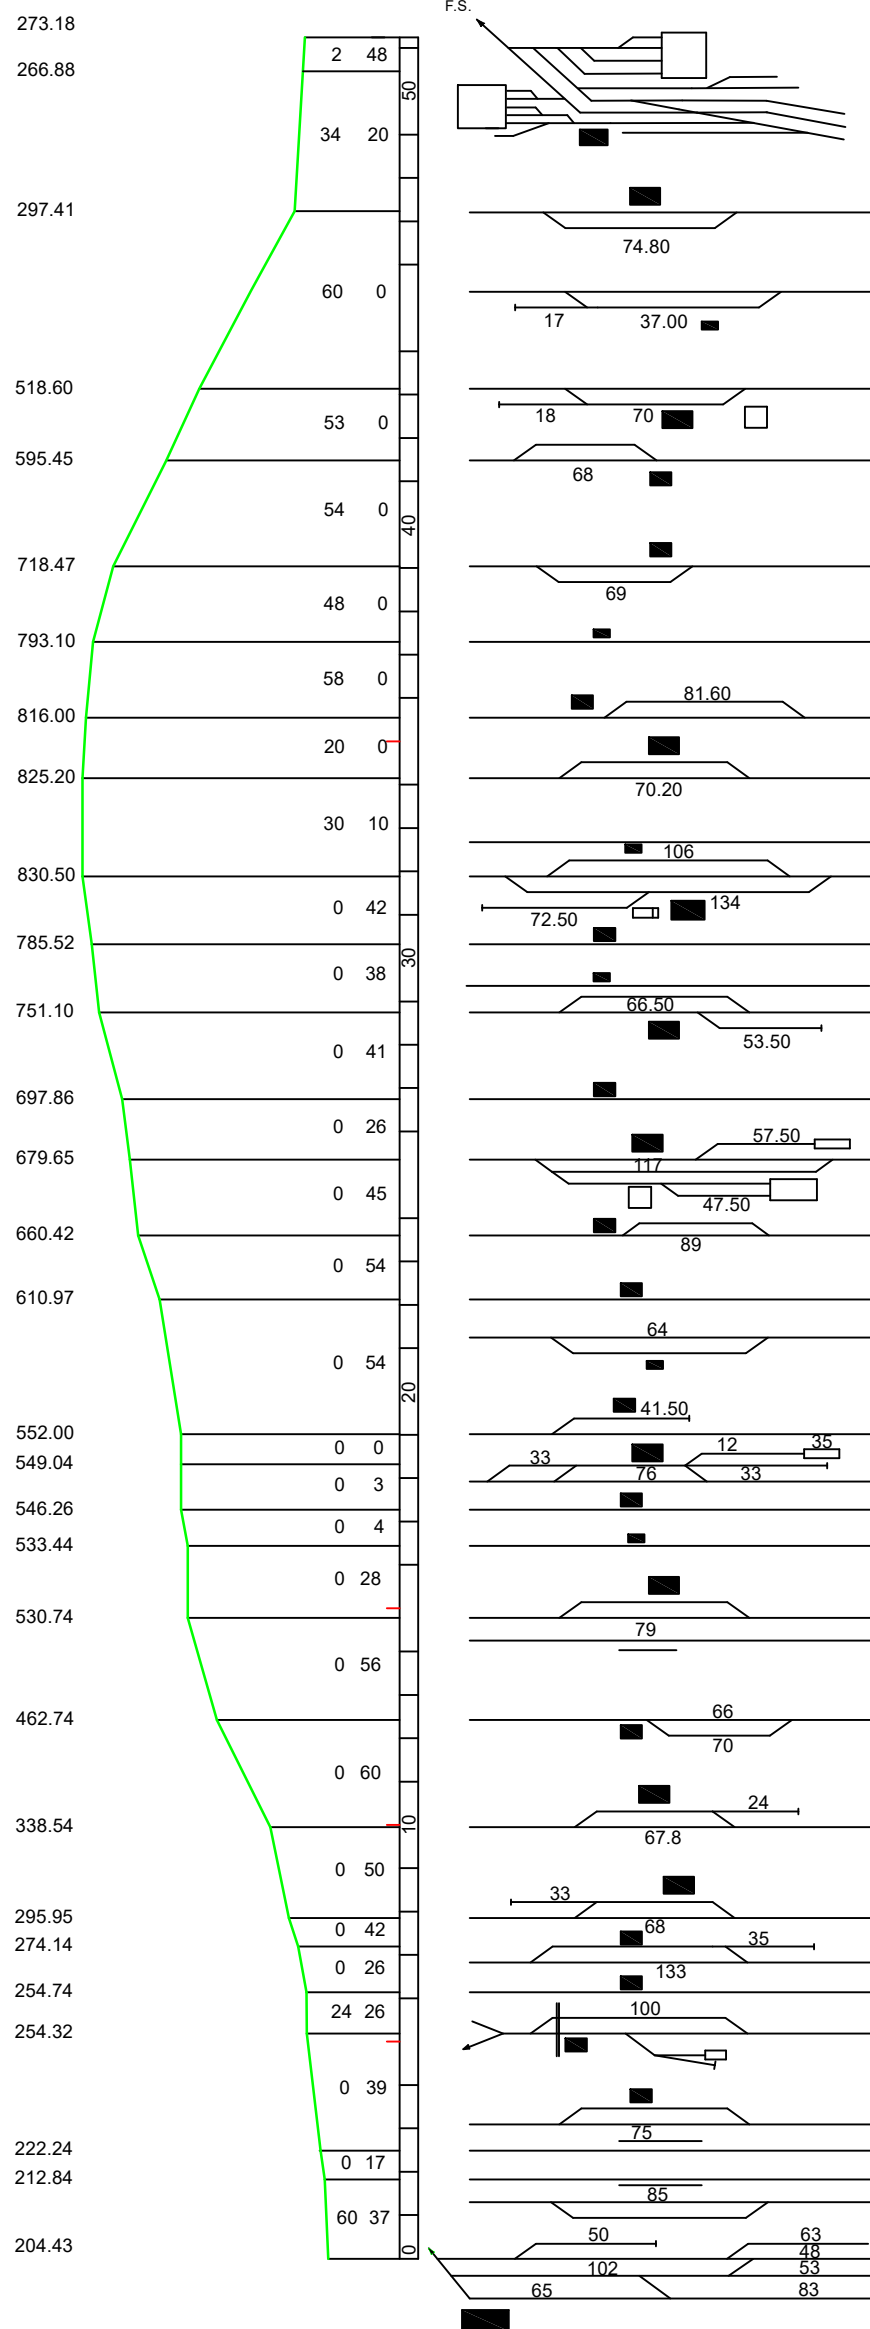

Distanze fra le stazioni	
Distanza progr. da Domodossola	
Distanza progr. da Locarno	

- ✕ Fermata a richiesta
- ✕ Fermata a richiesta subordinata alla disponibilità di posti a sedere
- ✕ Idem c.s. solo quando il treno è effettuato con materiale panoramico
- ▶ Fermata a richiesta solo per salire
- ◀ Fermata c.s. solo per scendere