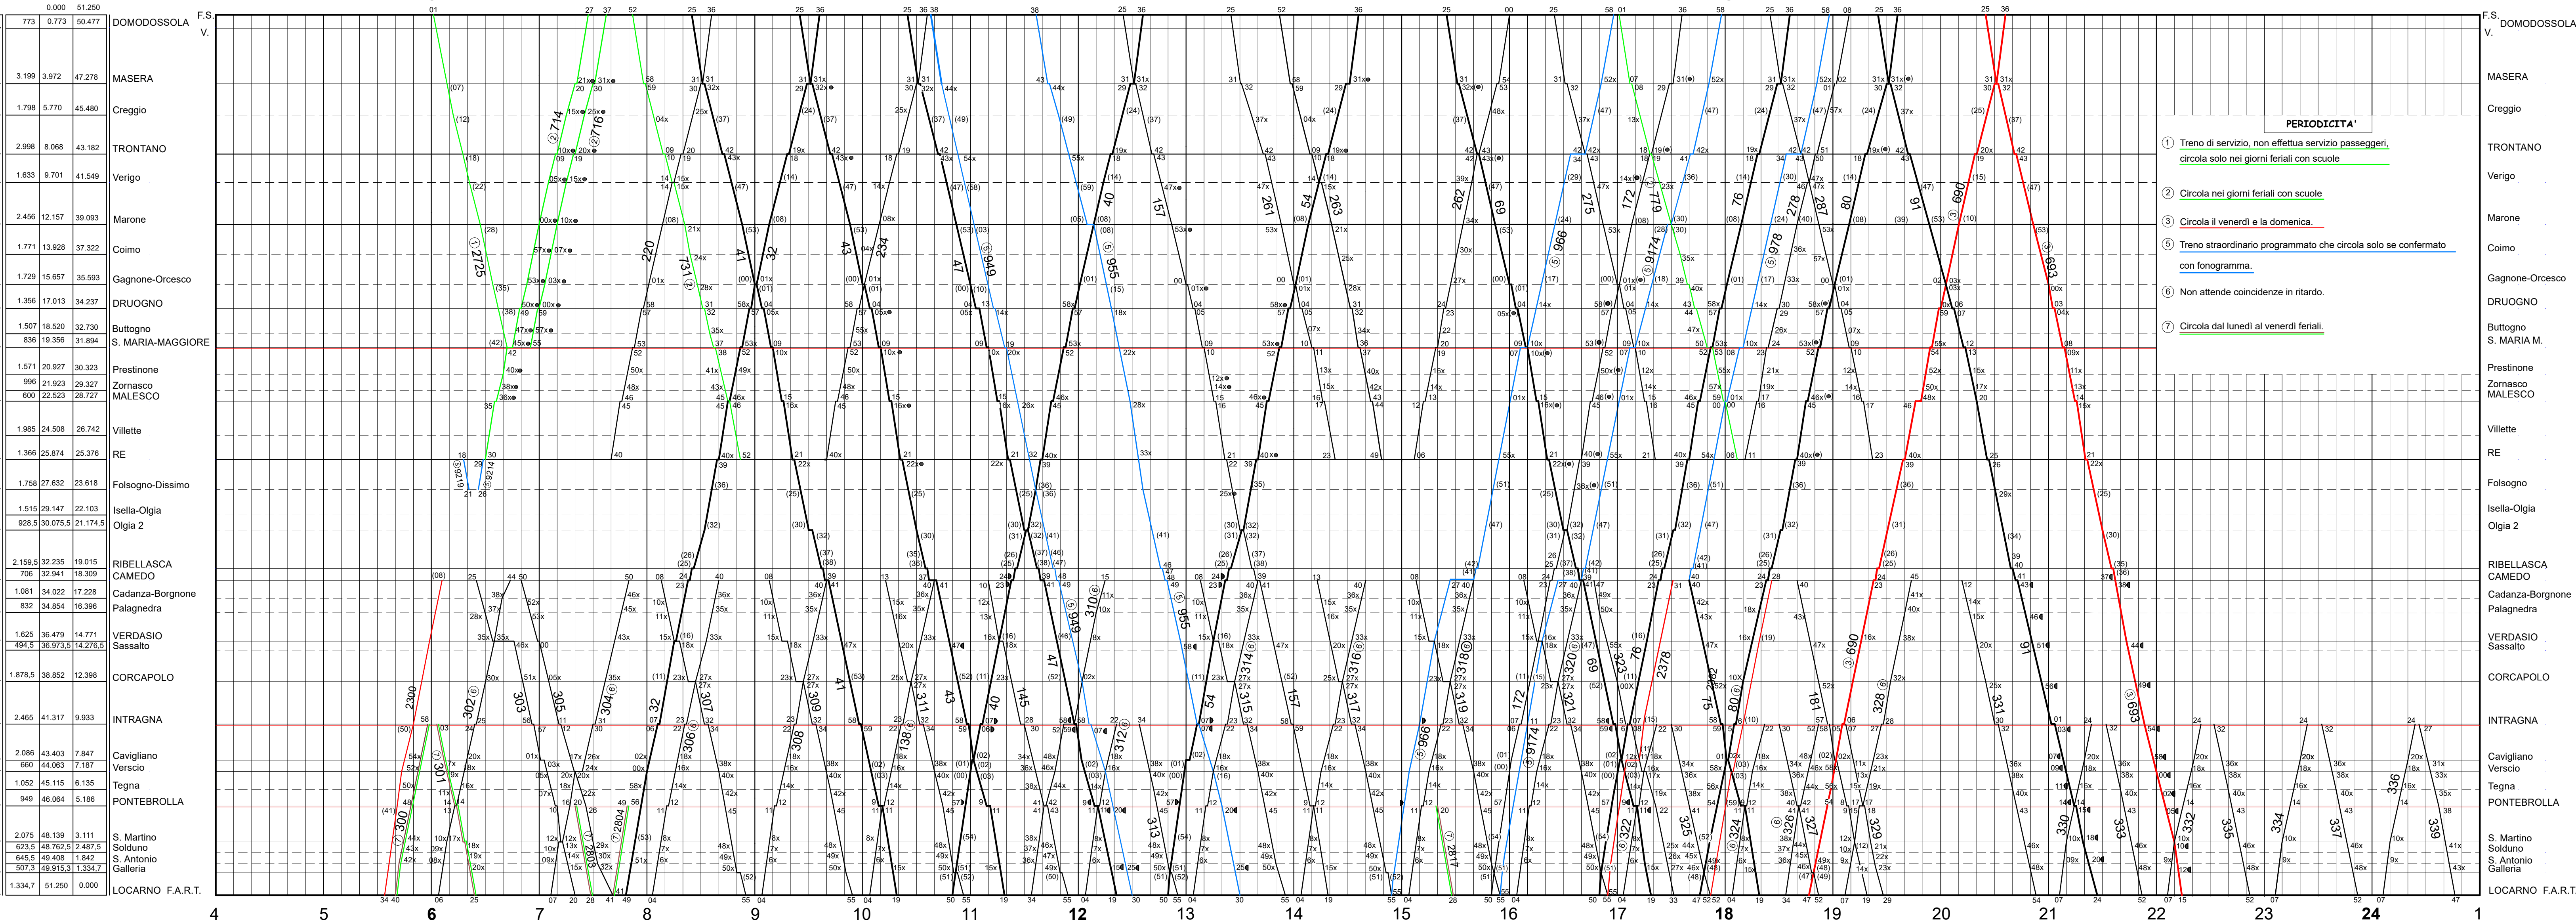

Distanze fra le stazioni	
Distanza progr. da Domodossola	
Distanza progr. da Locarno	

- ✕ Fermata a richiesta
- ✕ Fermata a richiesta subordinata alla disponibilità di posti a sedere
- ✕ Idem c.s. solo quando il treno è effettuato con materiale panoramico
- ▶ Fermata a richiesta solo per salire
- ◀ Fermata c.s. solo per scendere