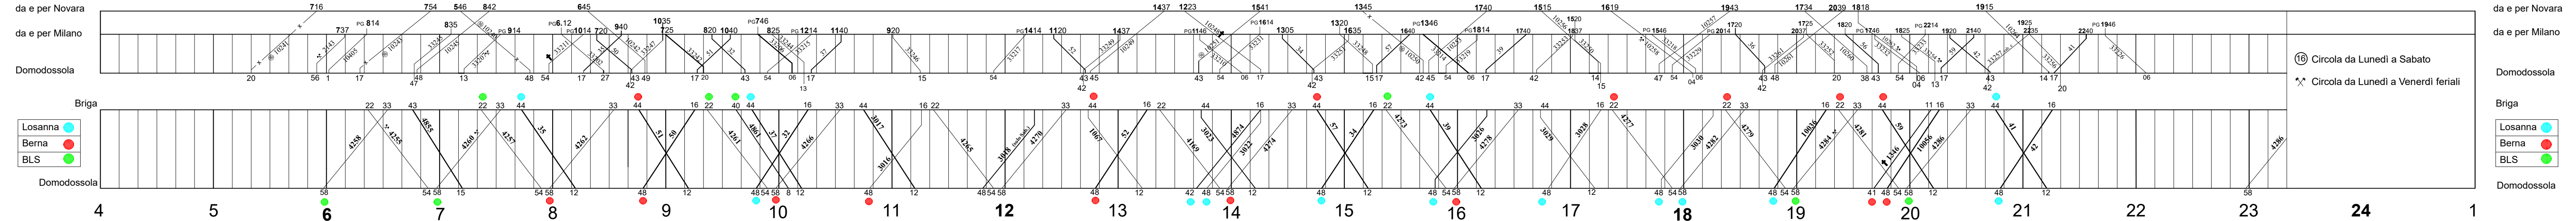

Distanze fra le stazioni	
Distanza progr. da Domodossola	
Distanza progr. da Locarno	

- ✕ Fermata a richiesta
- ✕ Fermata a richiesta subordinata alla disponibilità di posti a sedere
- ✕ Idem c.s. solo quando il treno è effettuato con materiale panoramico
- ▶ Fermata a richiesta solo per salire
- ◀ Fermata c.s. solo per scendere