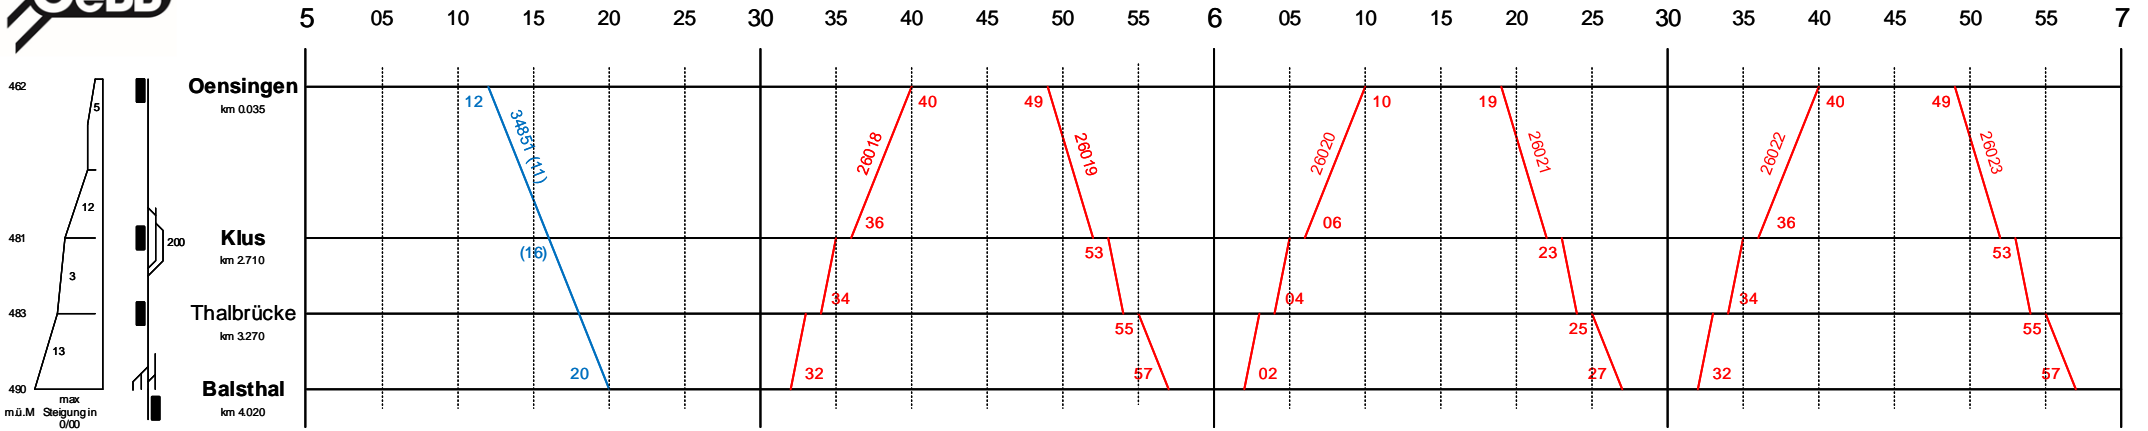

Linie 412

Fahrplanperiode 13.12.2020 – 14.12.2021

— Reisezug — Dienstzug — Güterzug

Linie 412

Fahrplanperiode 13.12.2020 – 14.12.2021

— Reisezug

— Dienstzug

— Güterzug