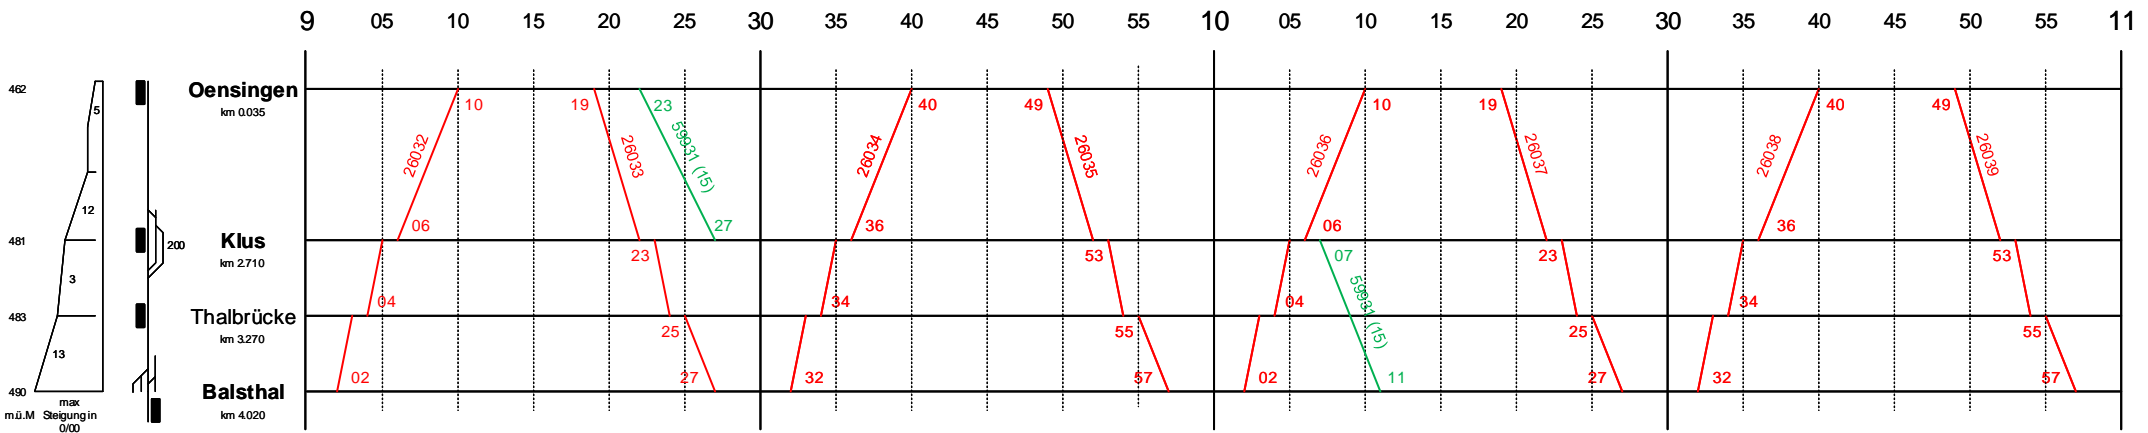

Linie 412

Fahrplanperiode 13.12.2020 – 14.12.2021

— Reisezug — Dienstzug — Güterzug

Linie 412

Fahrplanperiode 13.12.2020 – 14.12.2021

— Reisezug

— Dienstzug

— Güterzug