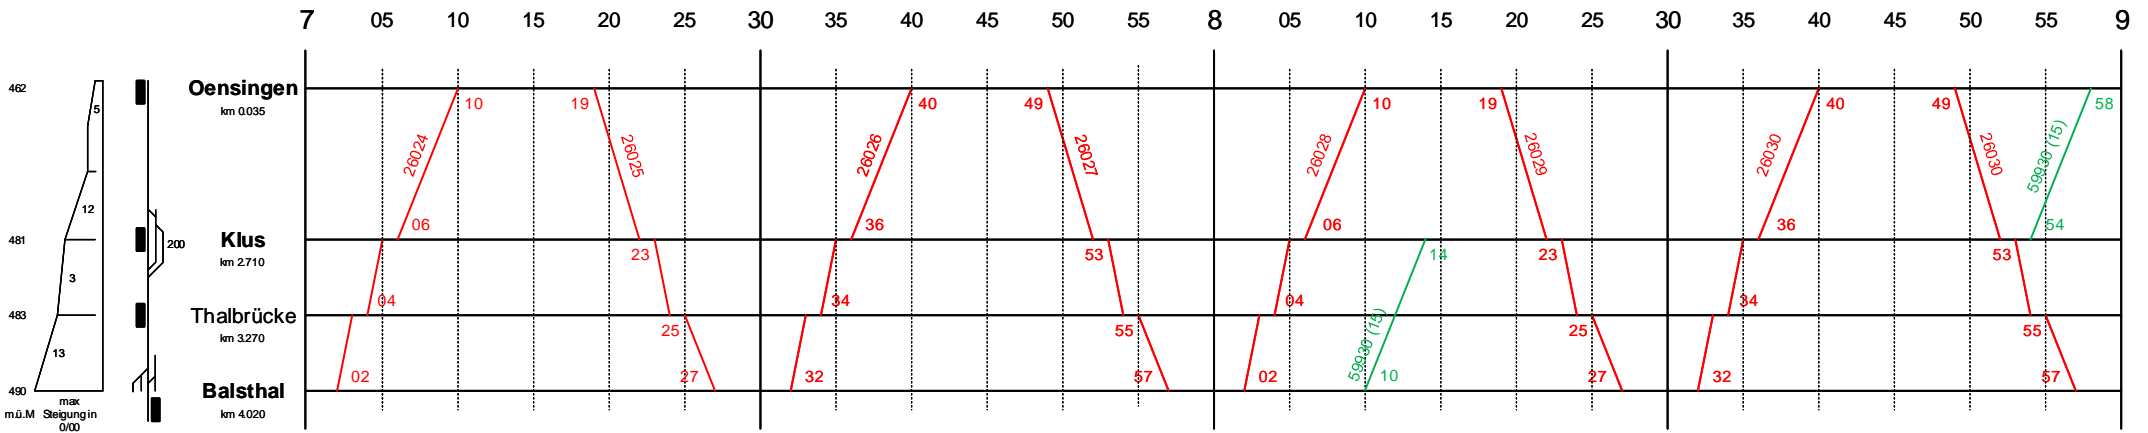

Linie 412

Fahrplanperiode 13.12.2020 – 14.12.2021

— Reisezug — Dienstzug — Güterzug

Linie 412

Fahrplanperiode 13.12.2020 – 14.12.2021

— Reisezug

— Dienstzug

— Güterzug