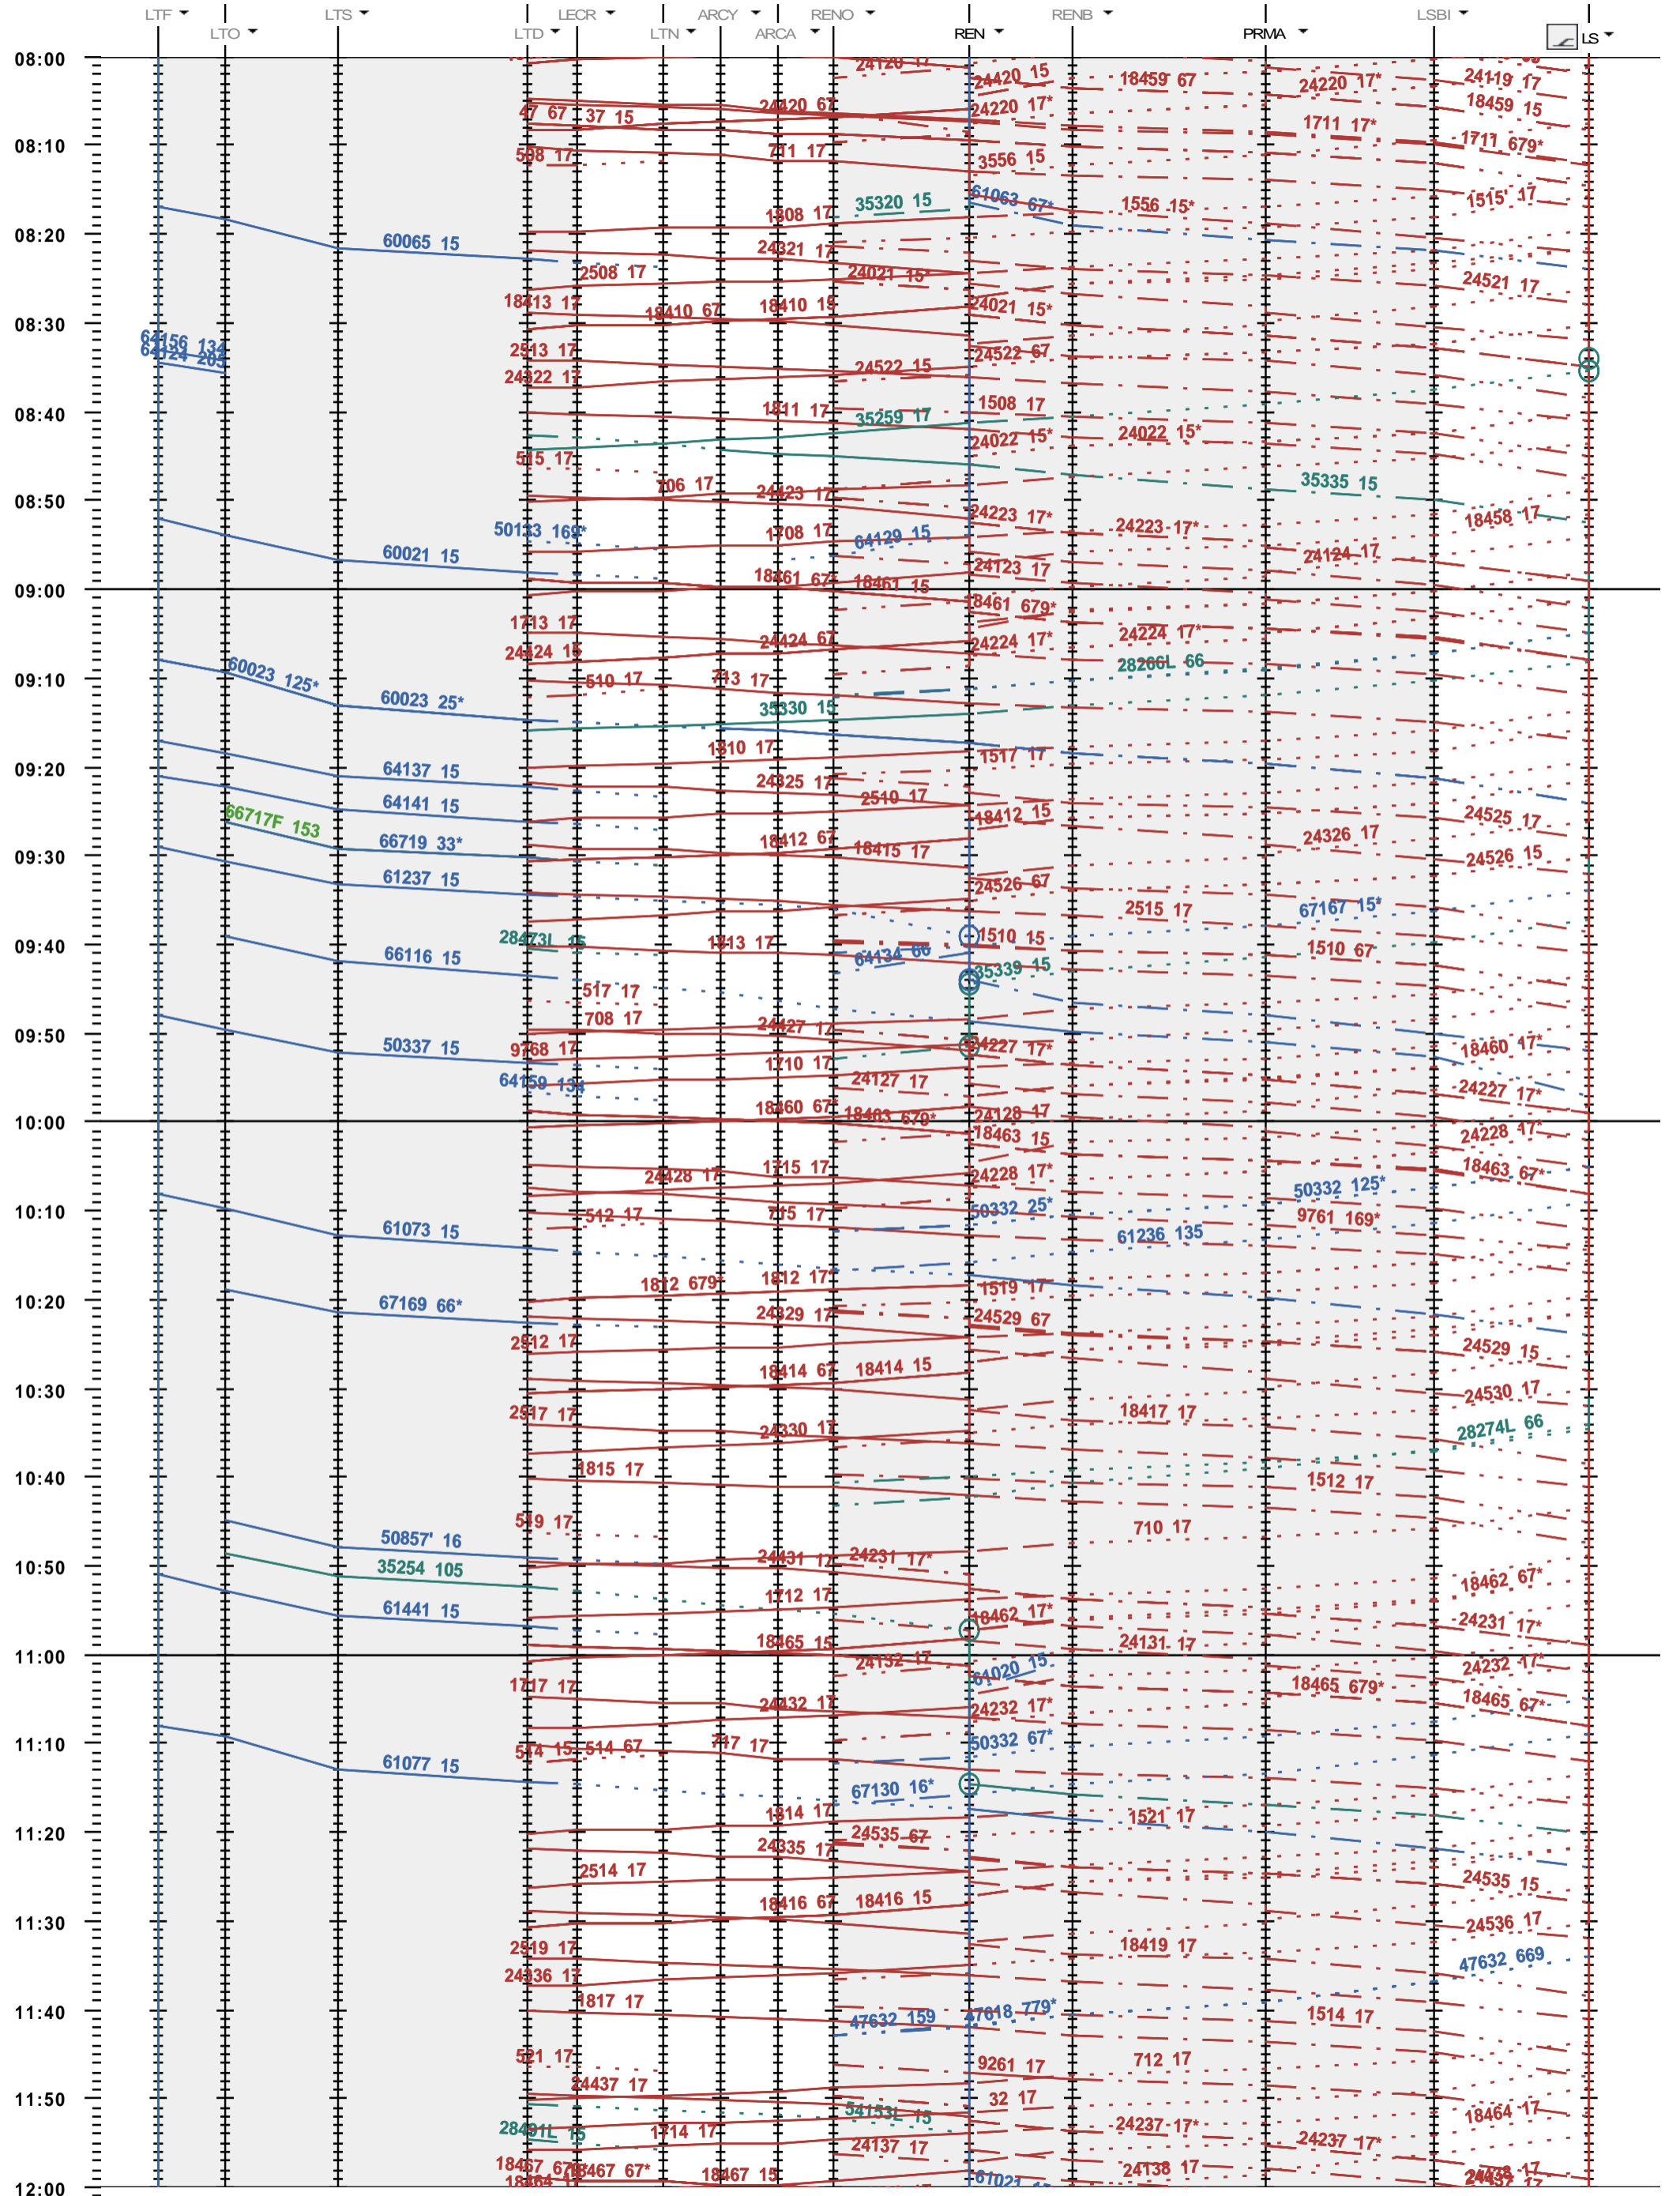

246 - LTF - boucle Lécheires - 800 - 600 - Lausanne

Fahrplanperiode 2022 (12.12.2021 - 10.12.2022)
 Update
 Gültig ab 12.12.2021

246 - LTF - boucle Lécheires - 800 - 600 - Lausanne

Fahrplanperiode 2022 (12.12.2021 - 10.12.2022)
 Update
 Gültig ab 12.12.2021