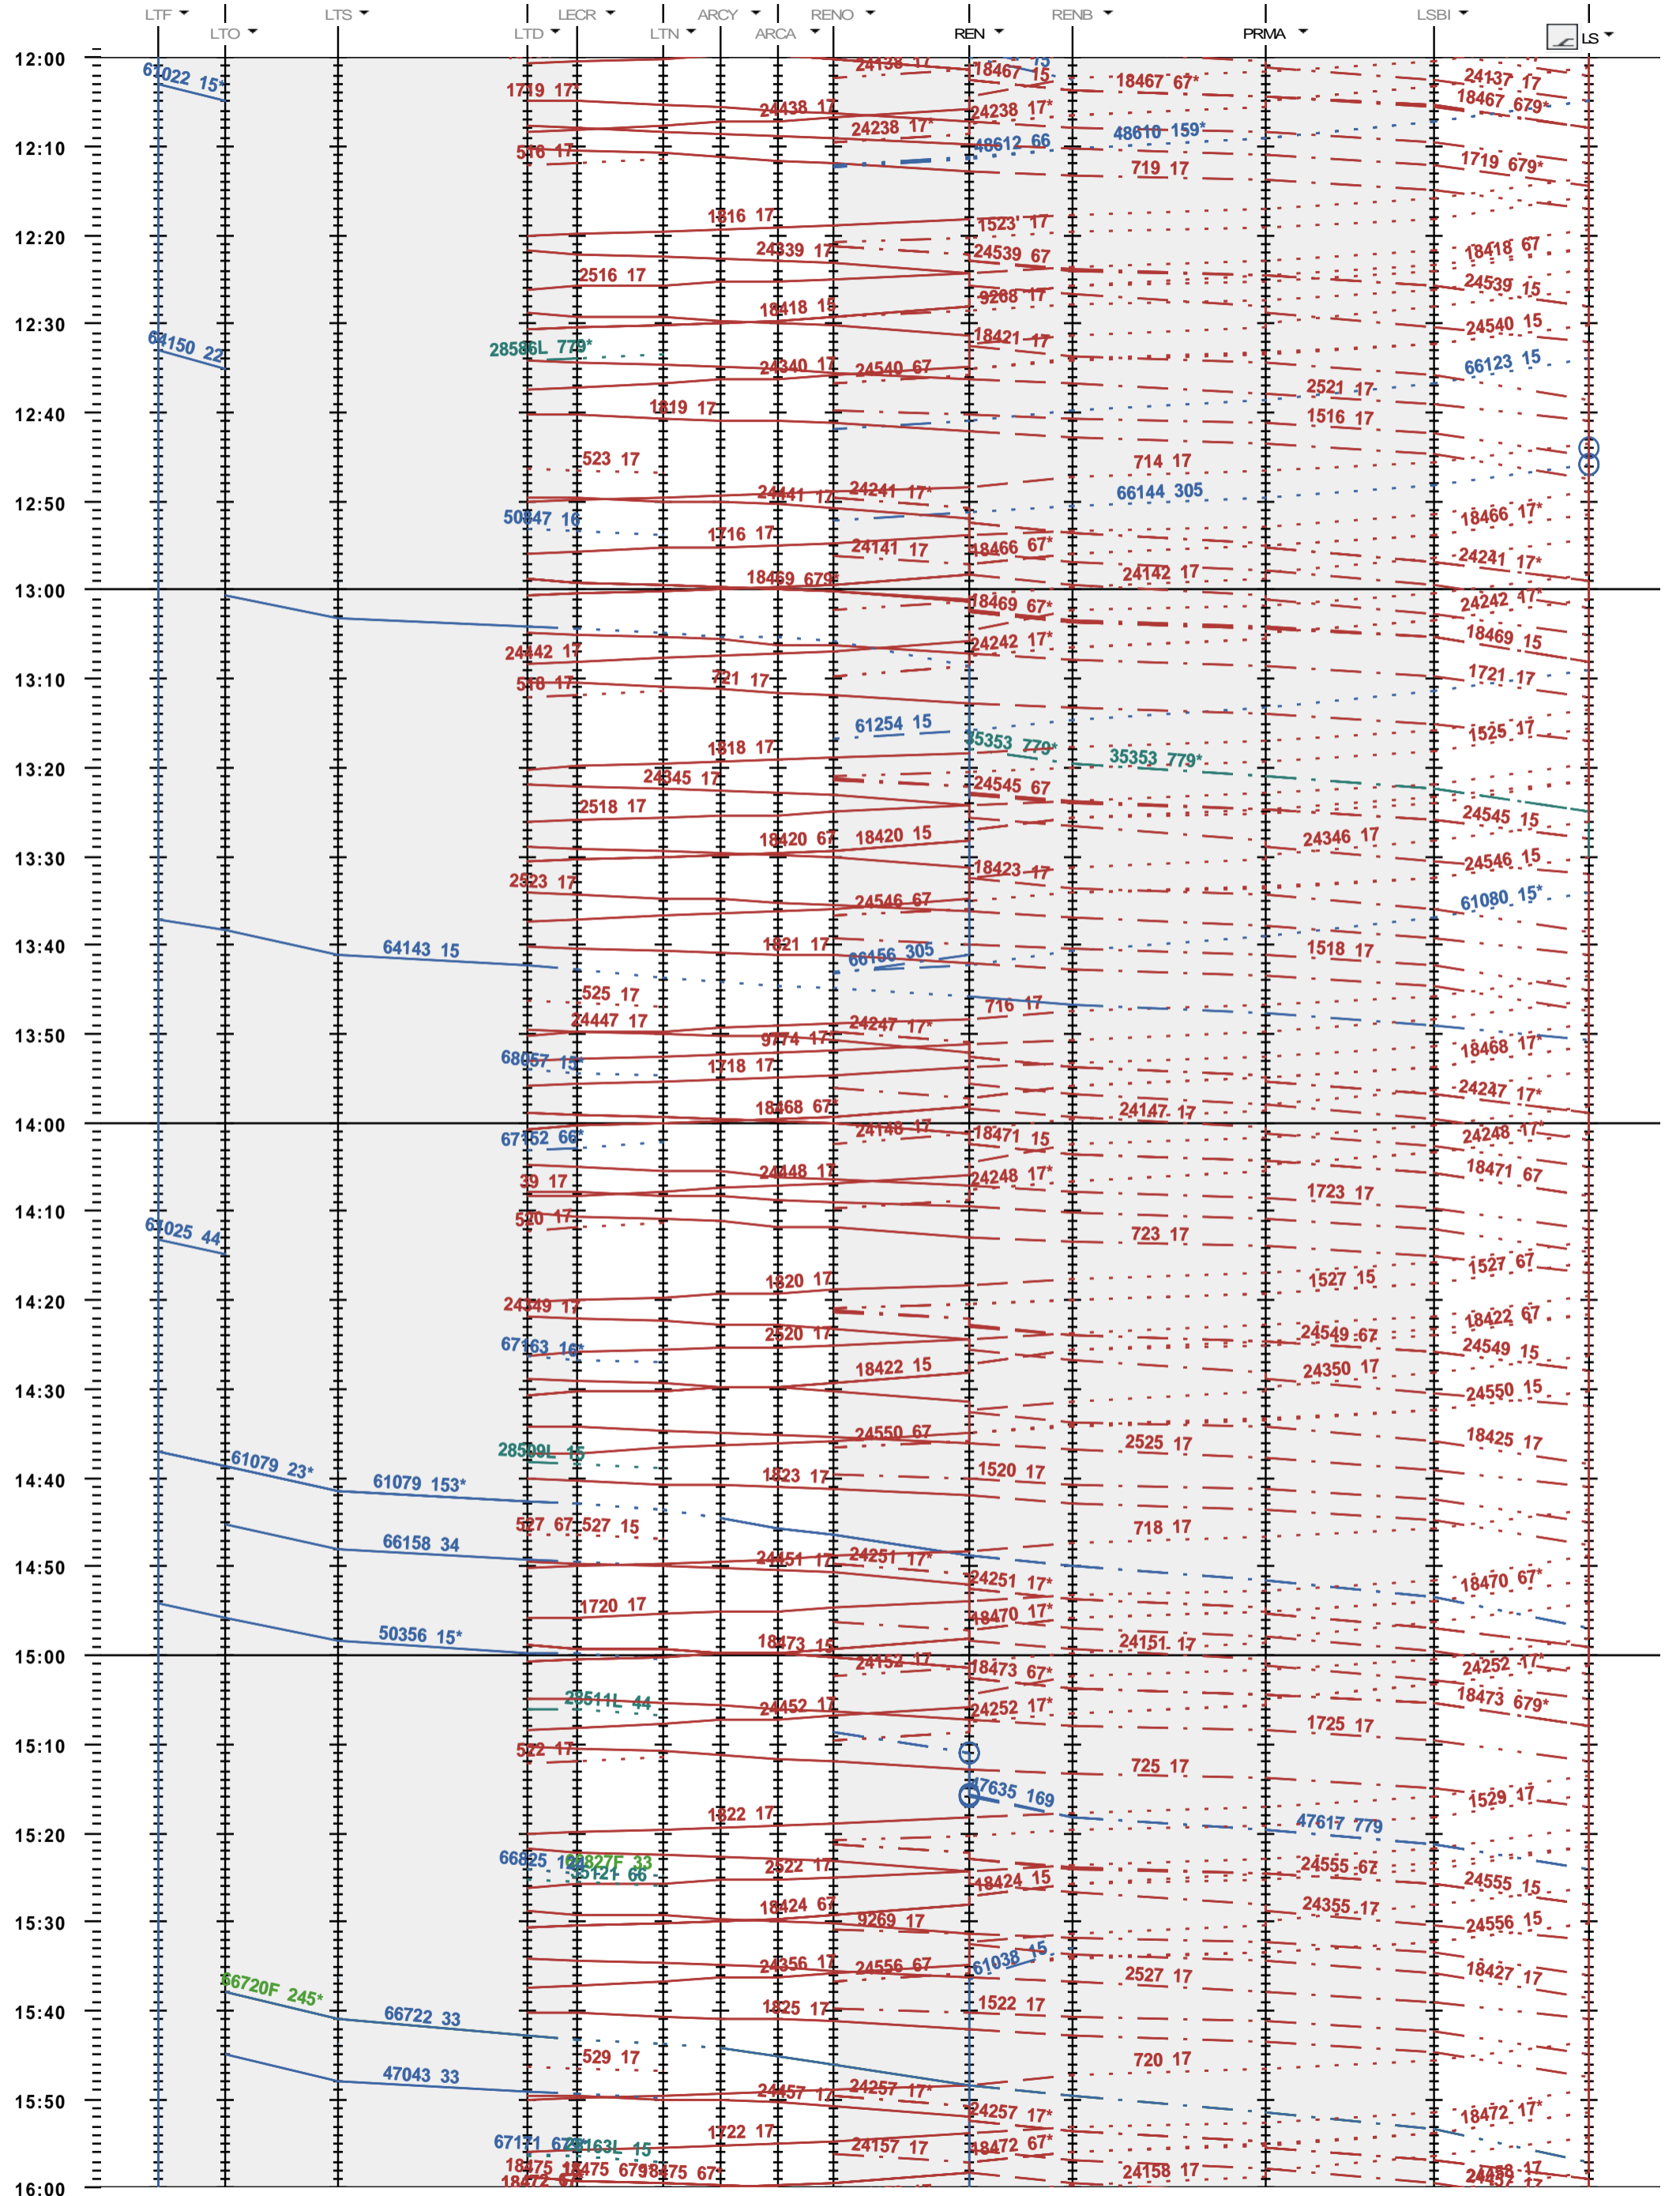

246 - LTF - boucle Lécheires - 800 - 600 - Lausanne

Fahrplanperiode 2022 (12.12.2021 - 10.12.2022)
 Update
 Gültig ab 12.12.2021

246 - LTF - boucle Lécheires - 800 - 600 - Lausanne

Fahrplanperiode 2022 (12.12.2021 - 10.12.2022)
 Update
 Gültig ab 12.12.2021