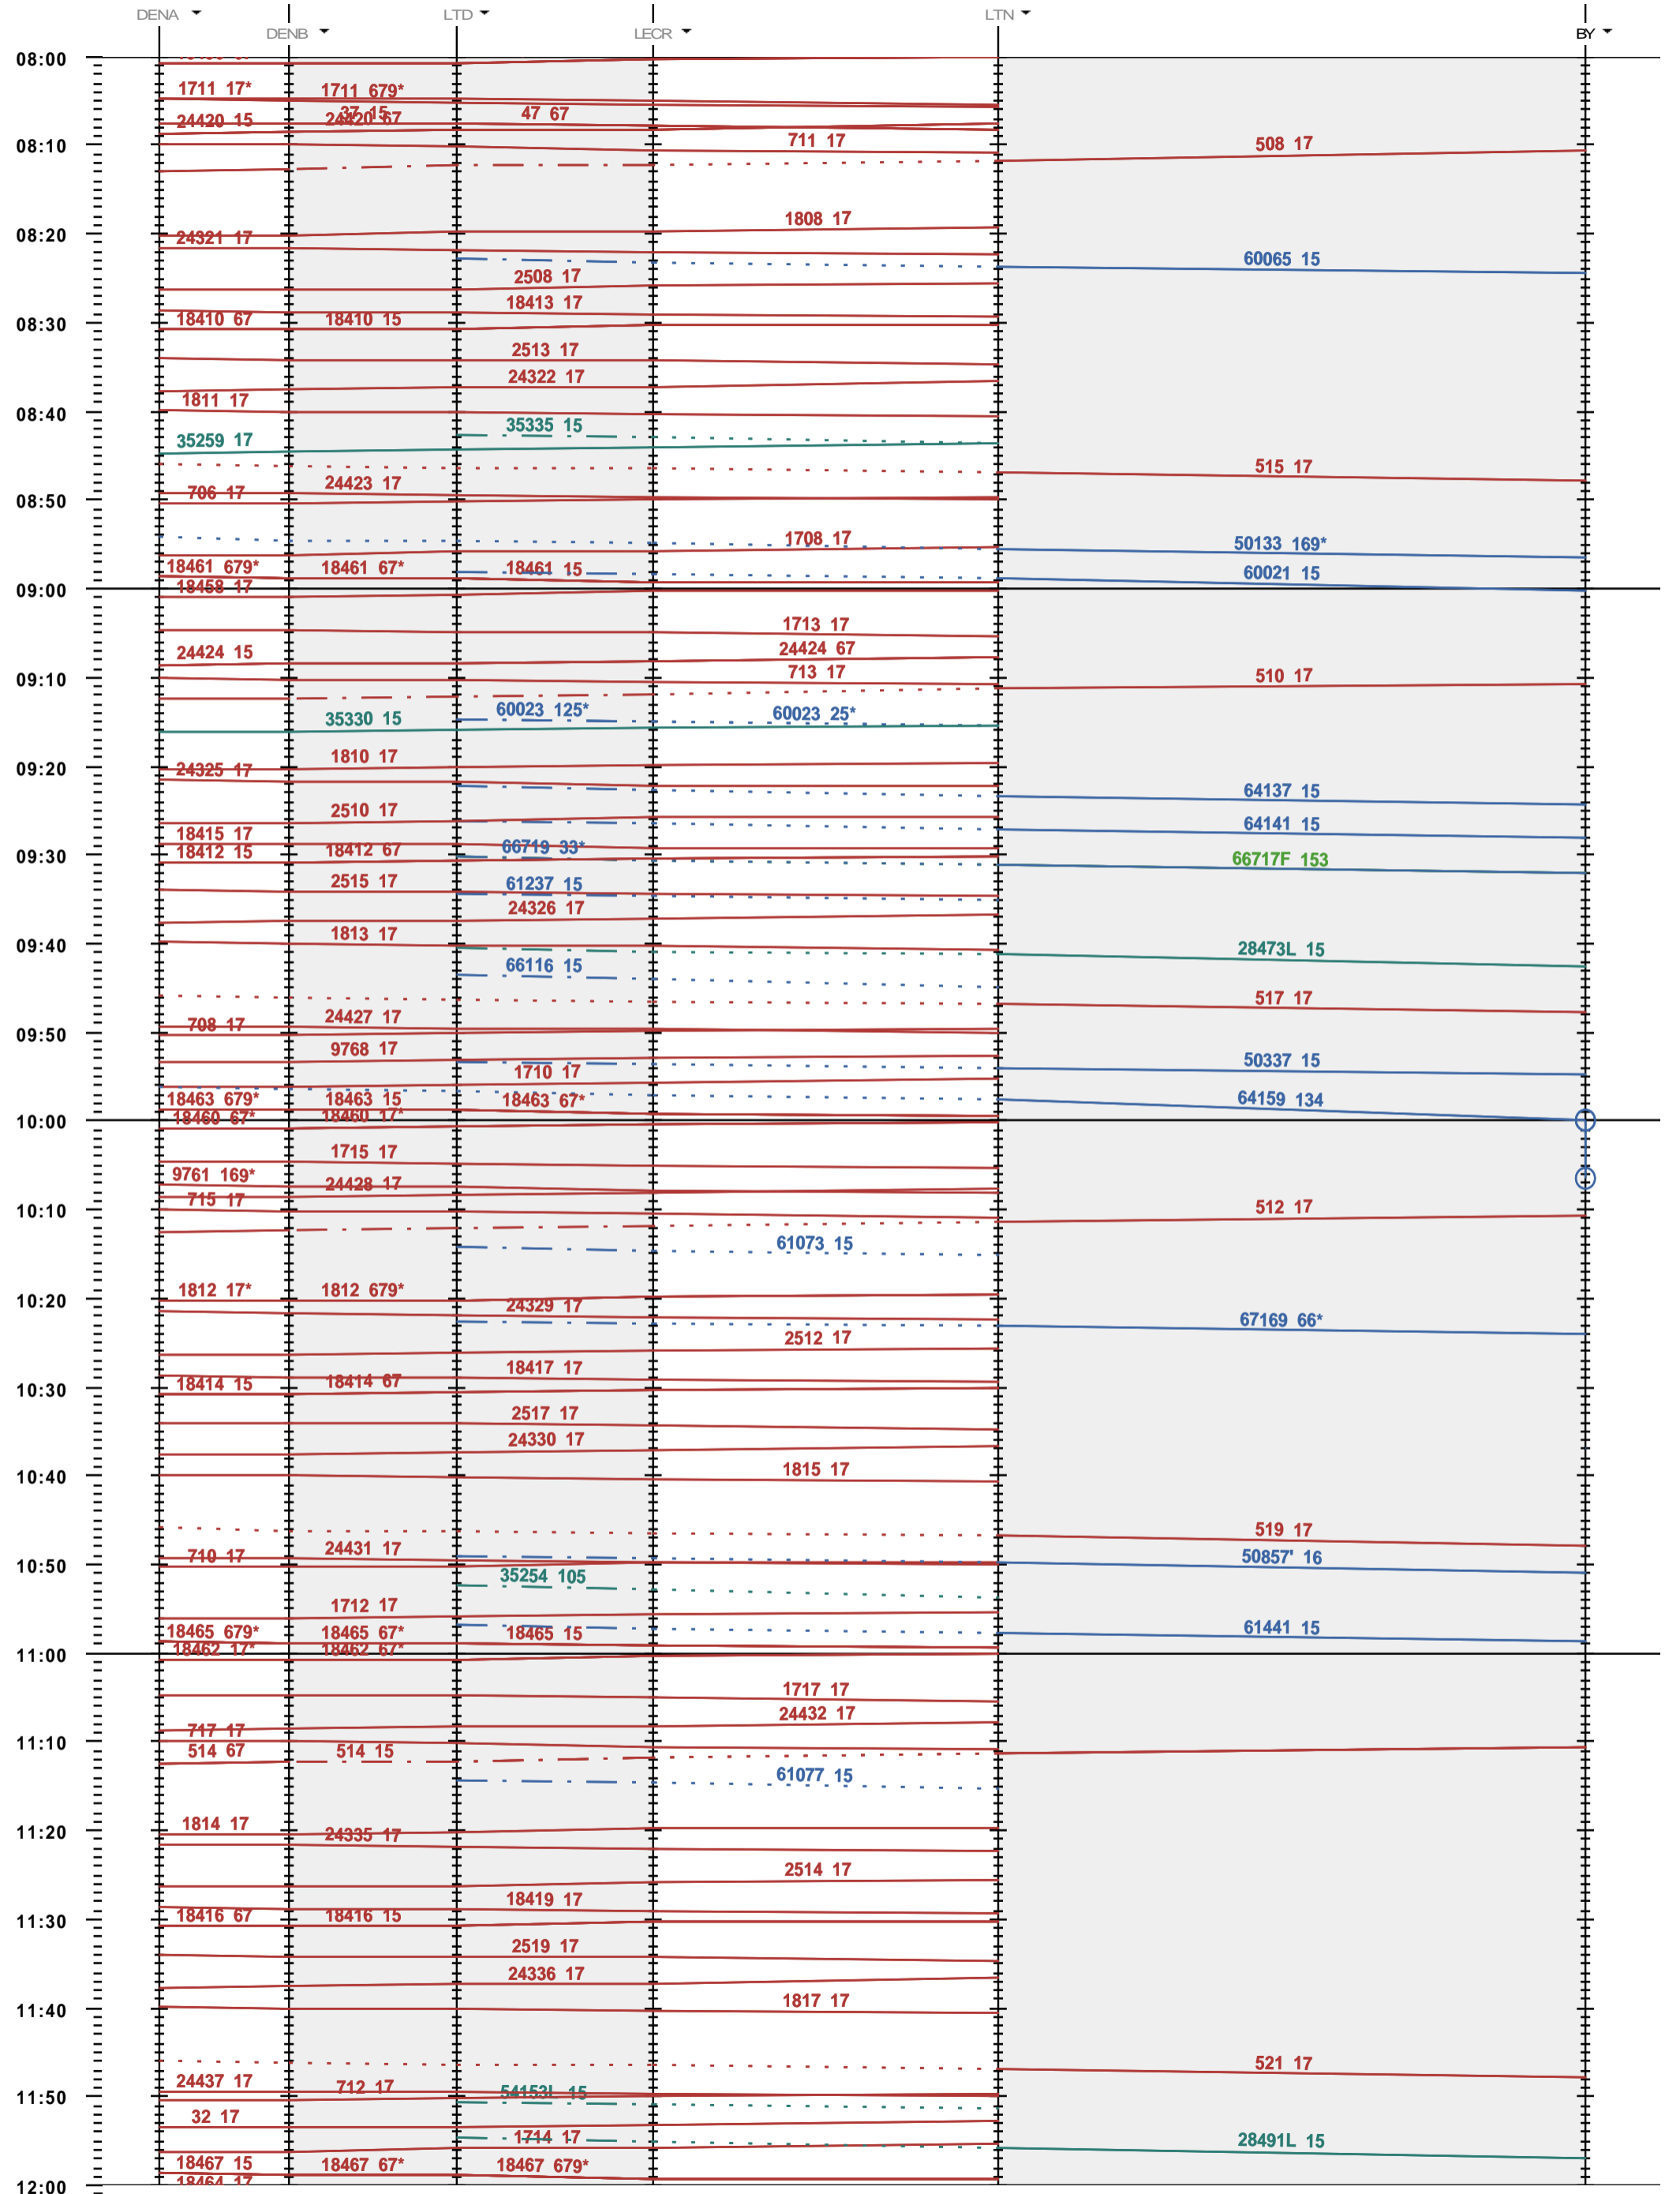

249 - Denges A - 904 LTN - Bussigny

Fahrplanperiode 2022 (12.12.2021 - 10.12.2022)
 Update
 Gültig ab 12.12.2021

249 - Denges A - 904 LTN - Bussigny

Fahrplanperiode 2022 (12.12.2021 - 10.12.2022)
 Update
 Gültig ab 12.12.2021

249 - Denges A - 904 LTN - Bussigny

Fahrplanperiode 2022 (12.12.2021 - 10.12.2022)
 Update
 Gültig ab 12.12.2021