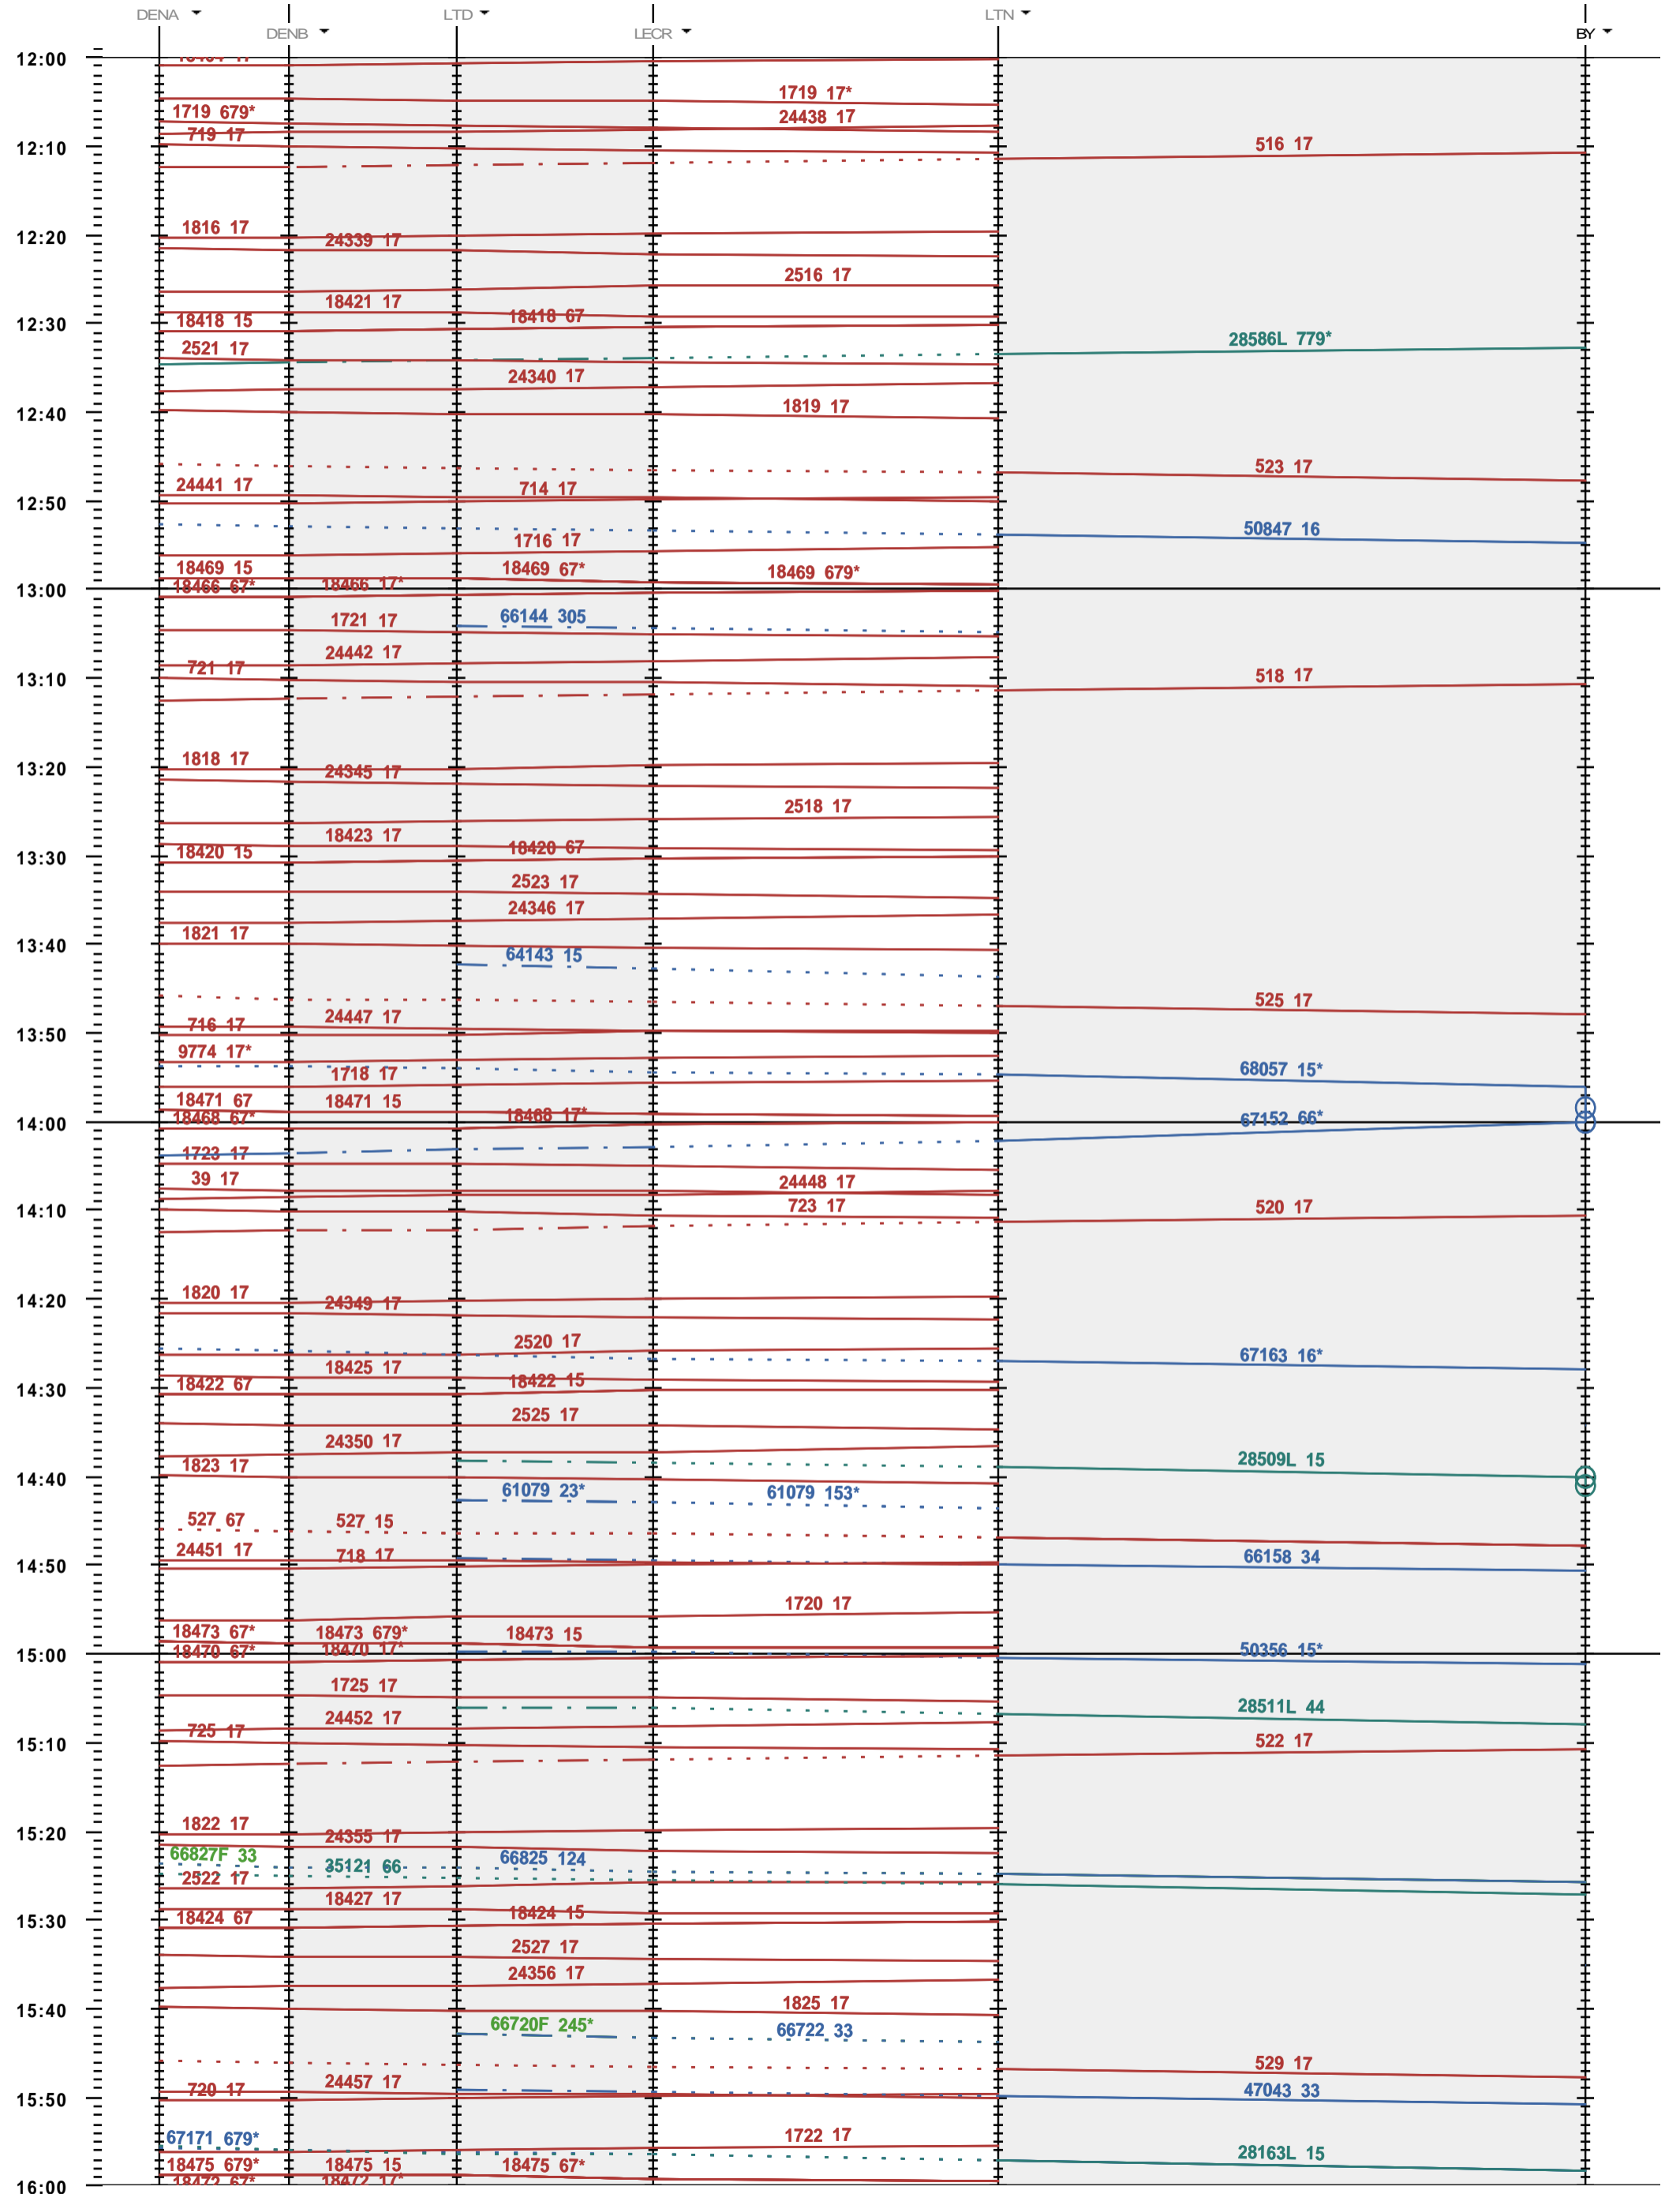

249 - Denges A - 904 LTN - Bussigny

Fahrplanperiode 2022 (12.12.2021 - 10.12.2022)
 Update
 Gültig ab 12.12.2021

249 - Denges A - 904 LTN - Bussigny

Fahrplanperiode 2022 (12.12.2021 - 10.12.2022)
 Update
 Gültig ab 12.12.2021

249 - Denges A - 904 LTN - Bussigny

Fahrplanperiode 2022 (12.12.2021 - 10.12.2022)
 Update
 Gültig ab 12.12.2021