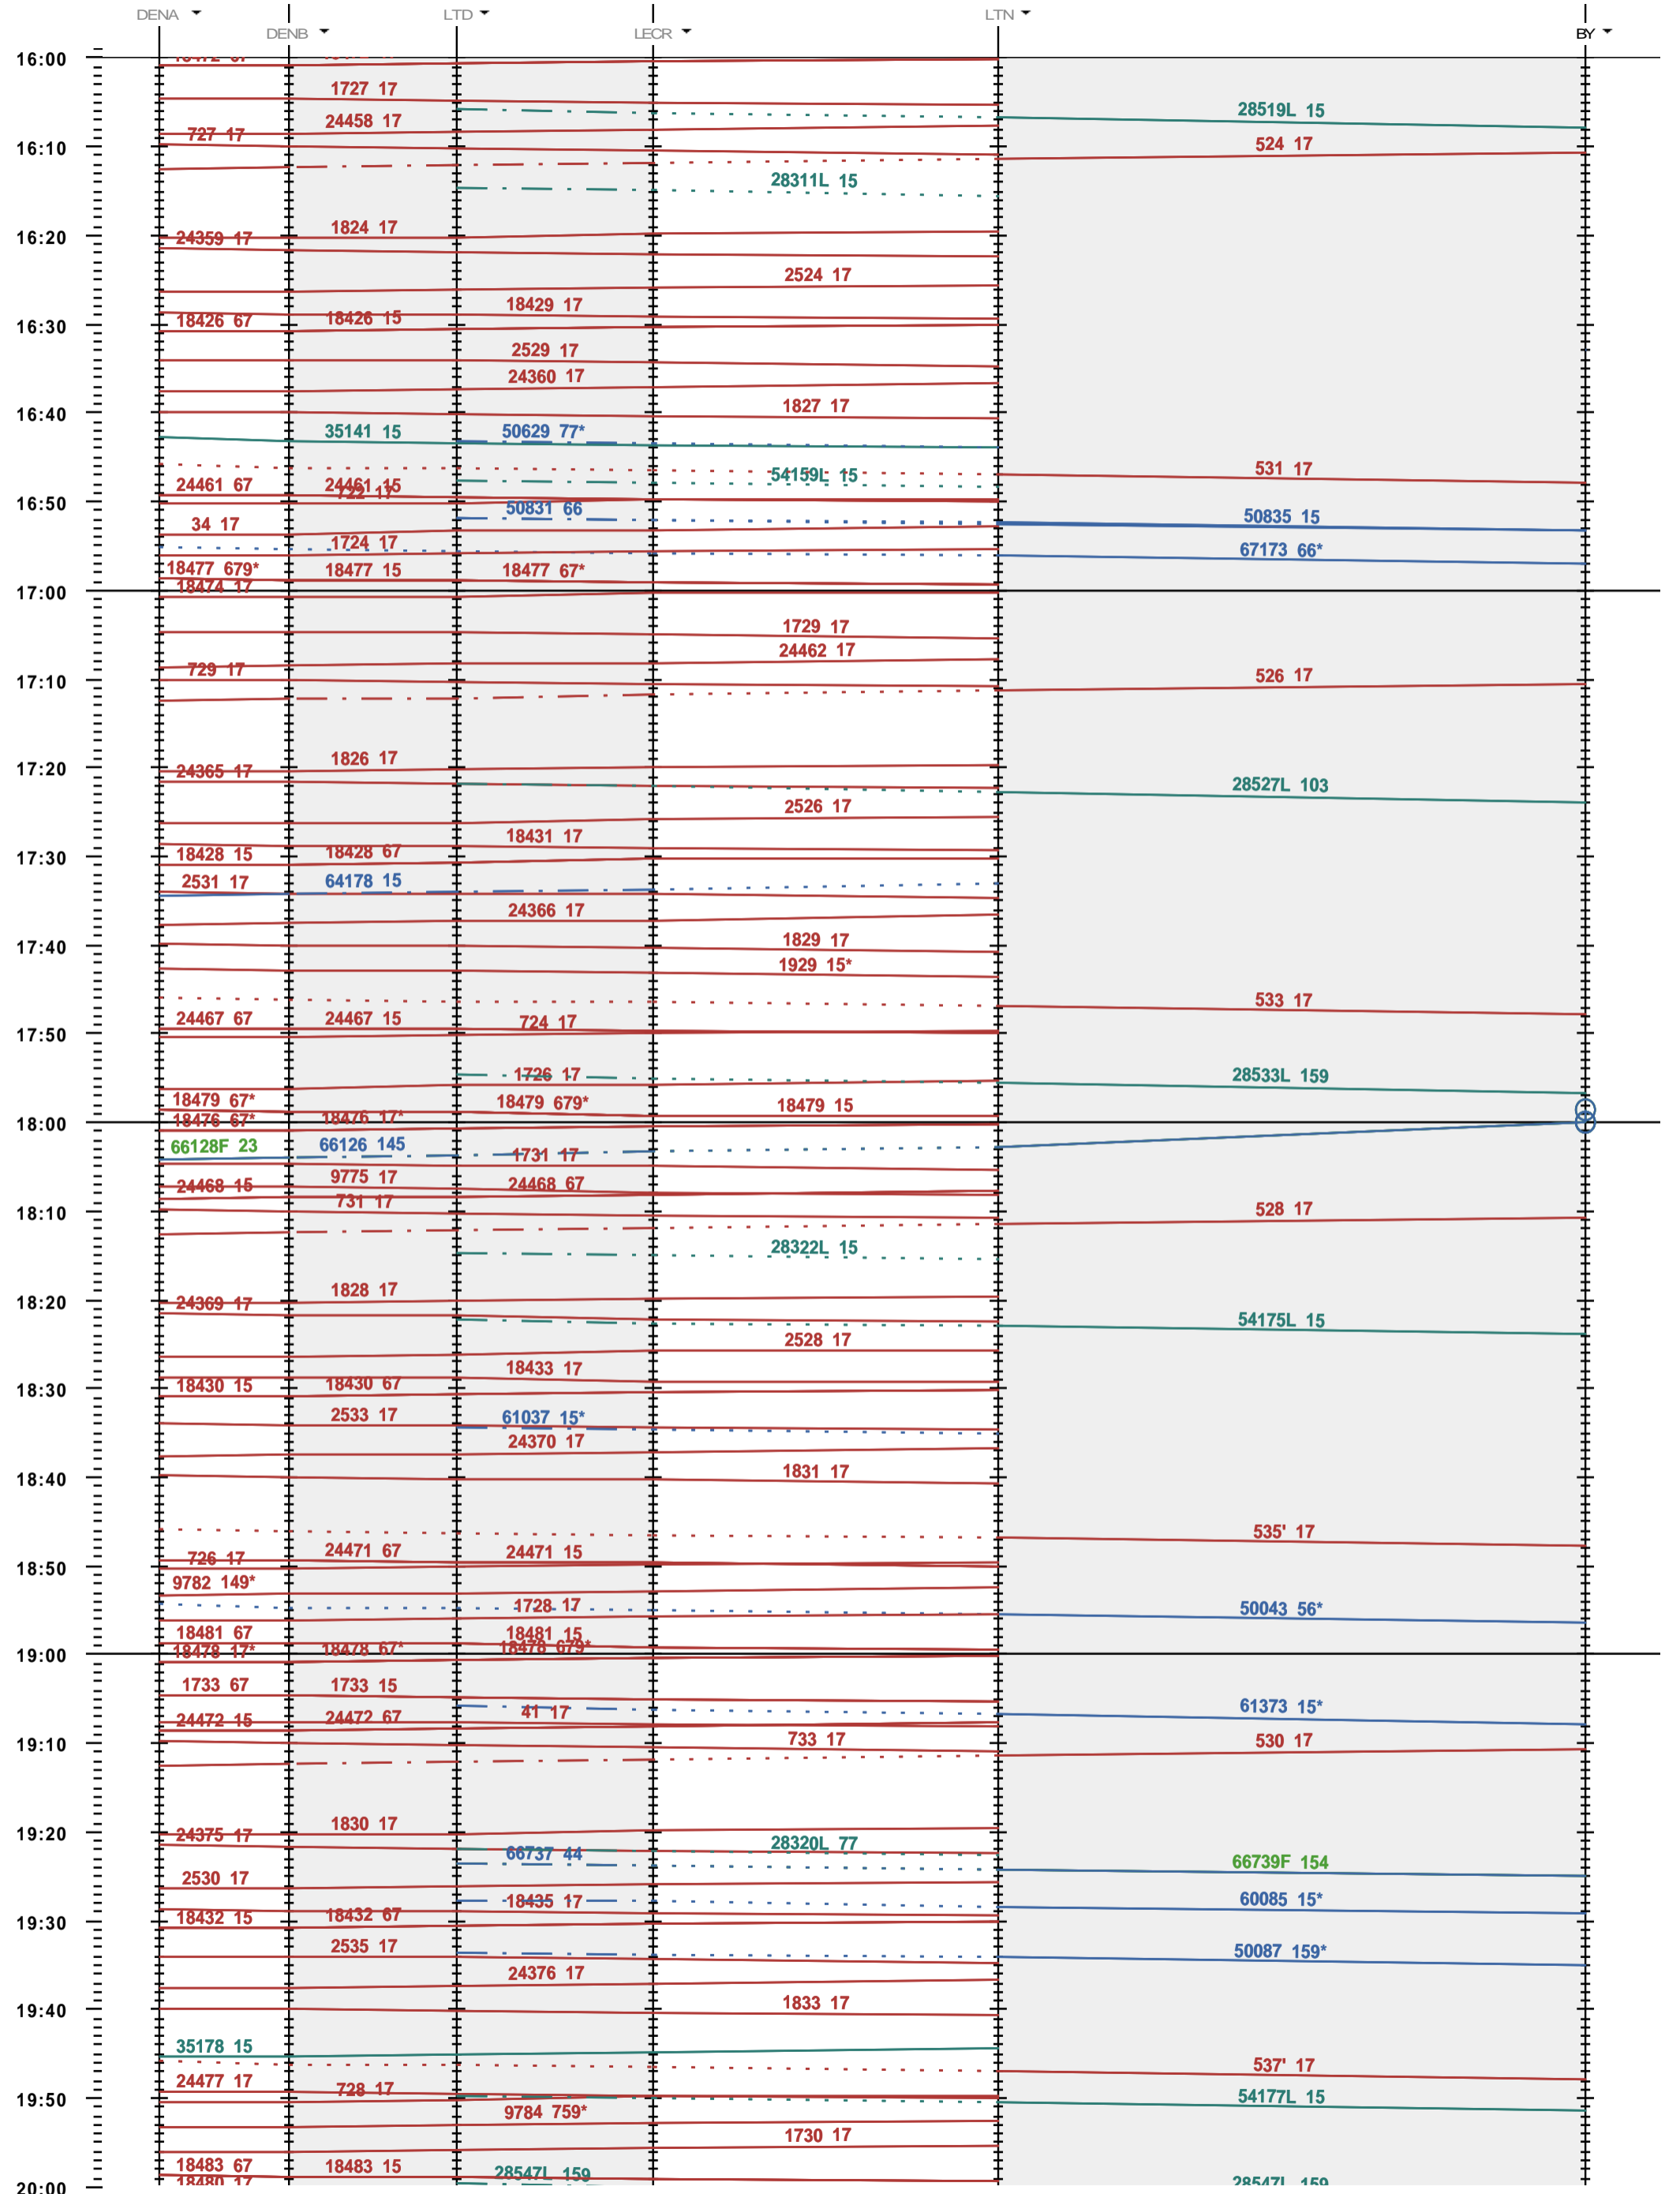

249 - Denges A - 904 LTN - Bussigny

Fahrplanperiode 2022 (12.12.2021 - 10.12.2022)
 Update
 Gültig ab 12.12.2021

249 - Denges A - 904 LTN - Bussigny

Fahrplanperiode 2022 (12.12.2021 - 10.12.2022)
 Update
 Gültig ab 12.12.2021

249 - Denges A - 904 LTN - Bussigny

Fahrplanperiode 2022 (12.12.2021 - 10.12.2022)
 Update
 Gültig ab 12.12.2021