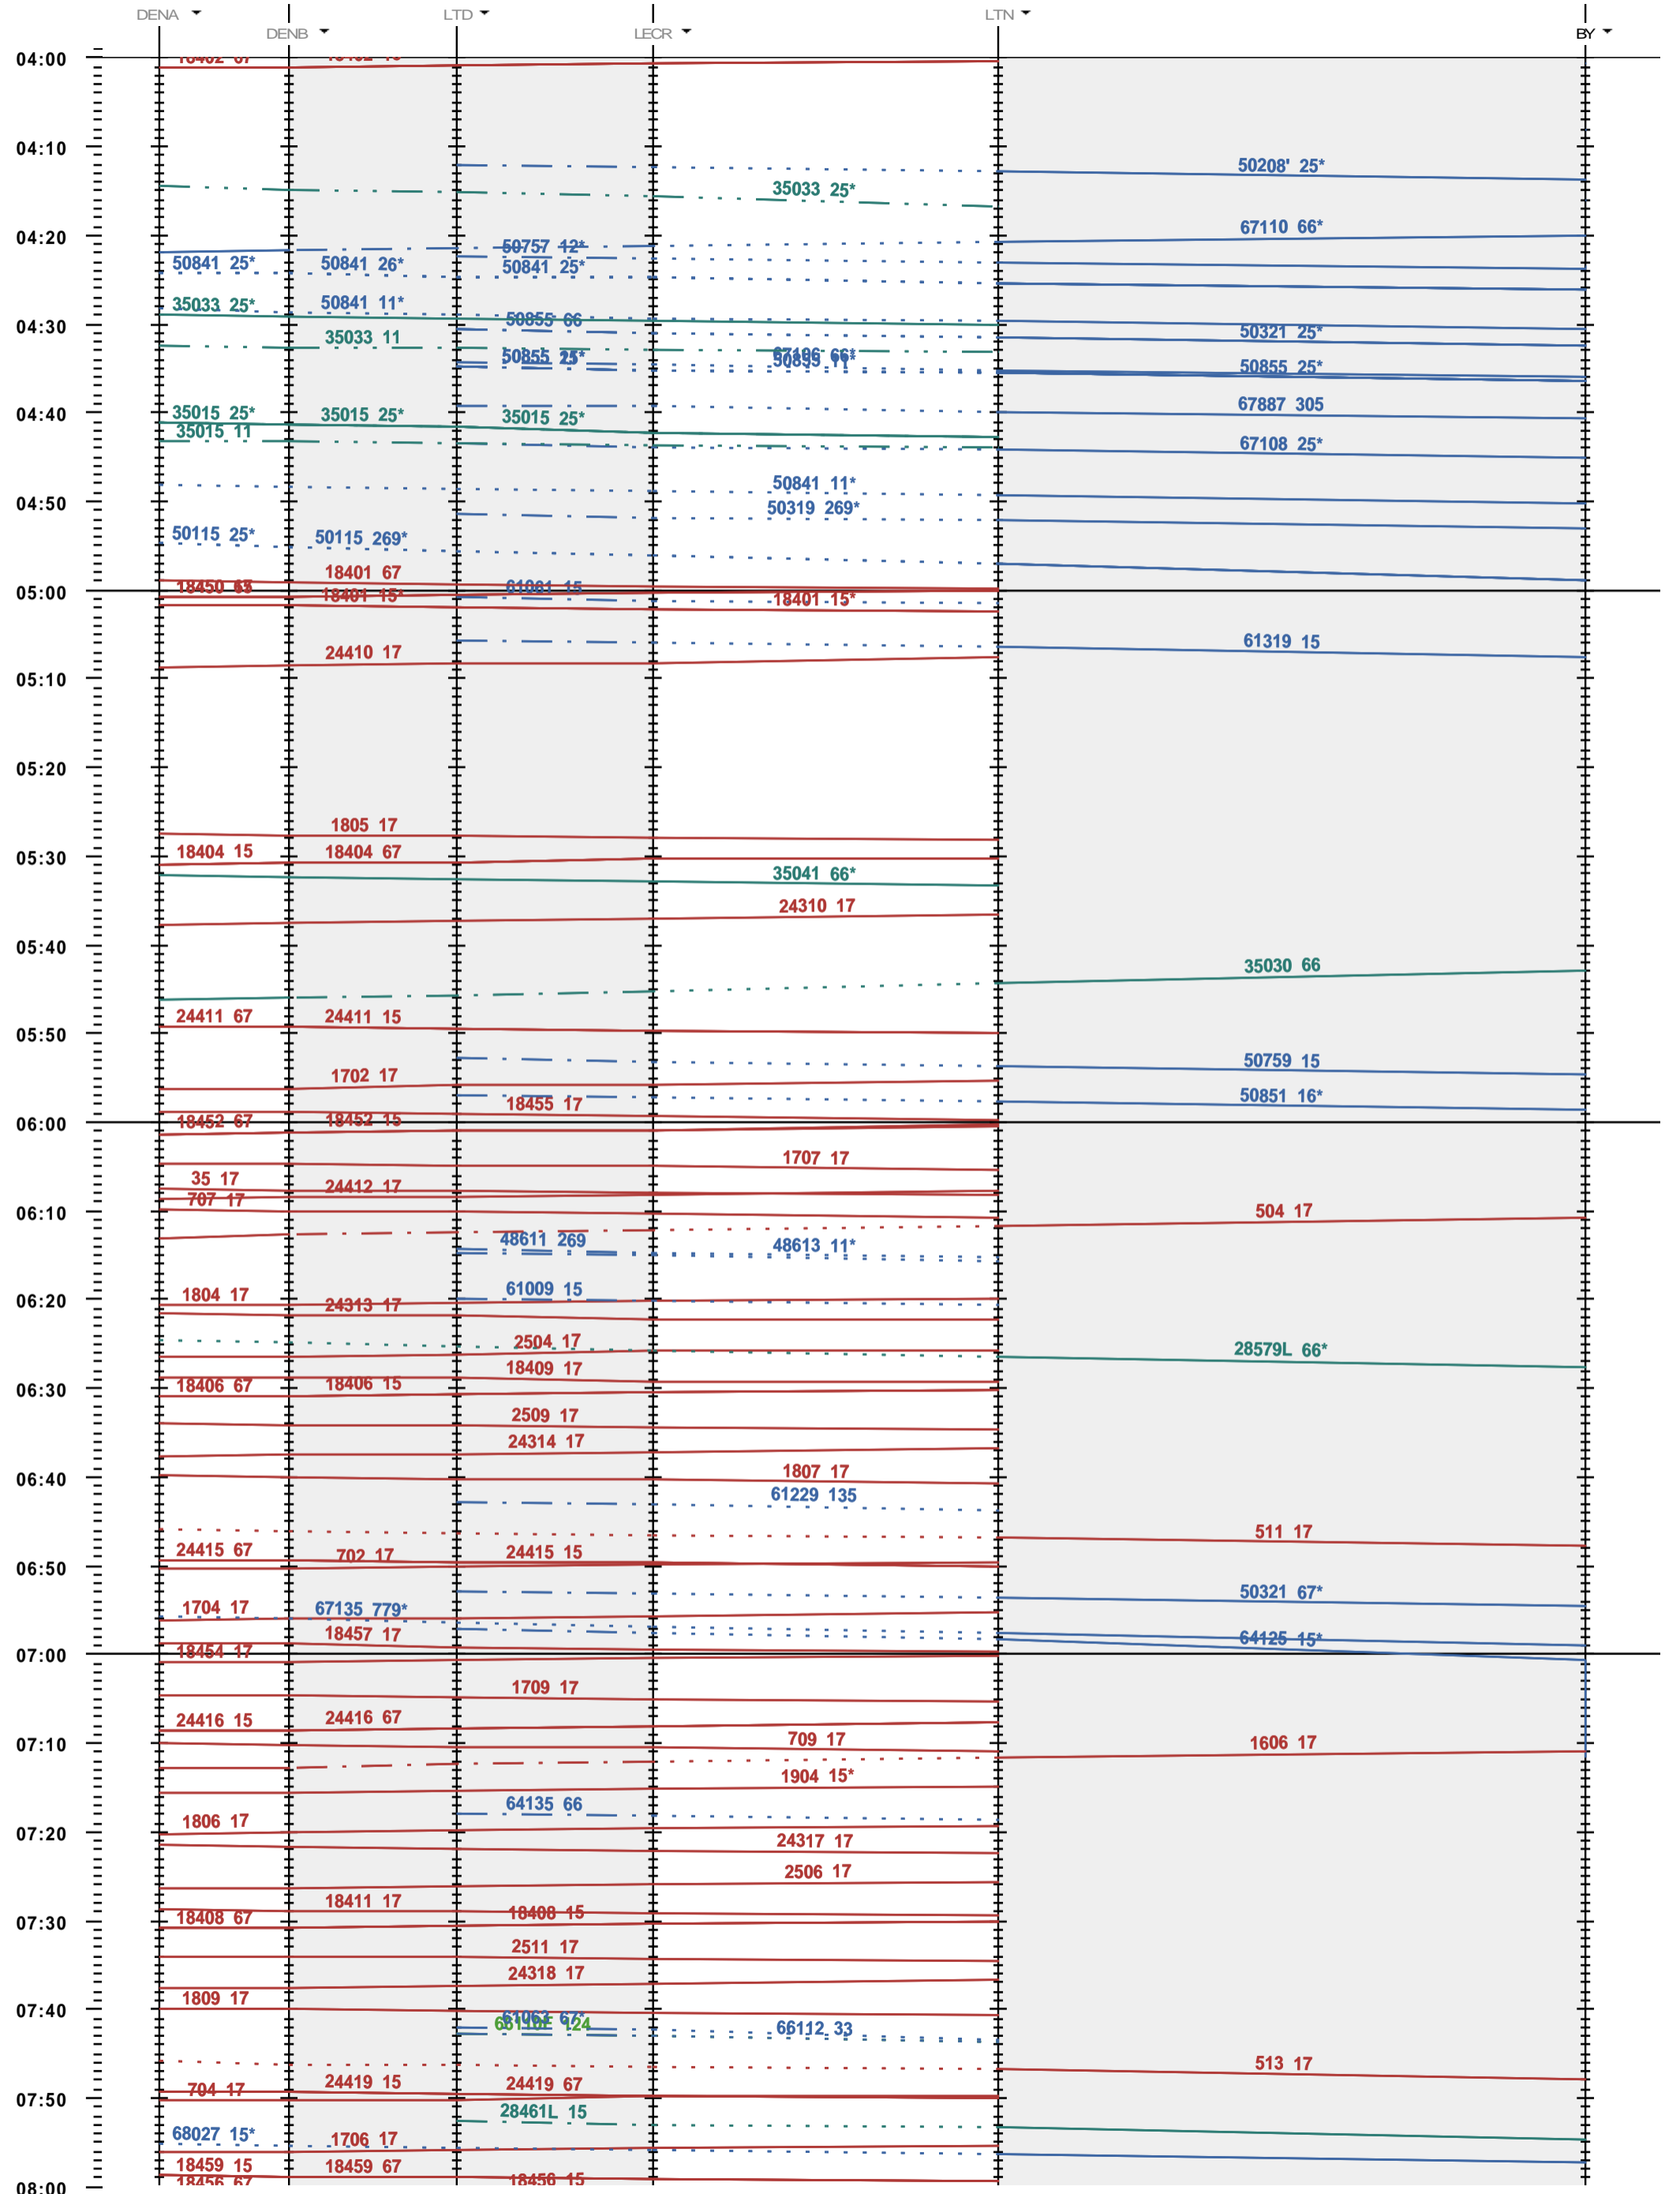

249 - Denges A - 904 LTN - Bussigny

Fahrplanperiode 2022 (12.12.2021 - 10.12.2022)
 Update
 Gültig ab 12.12.2021

249 - Denges A - 904 LTN - Bussigny

Fahrplanperiode 2022 (12.12.2021 - 10.12.2022)
 Update
 Gültig ab 12.12.2021

249 - Denges A - 904 LTN - Bussigny

Fahrplanperiode 2022 (12.12.2021 - 10.12.2022)
 Update
 Gültig ab 12.12.2021