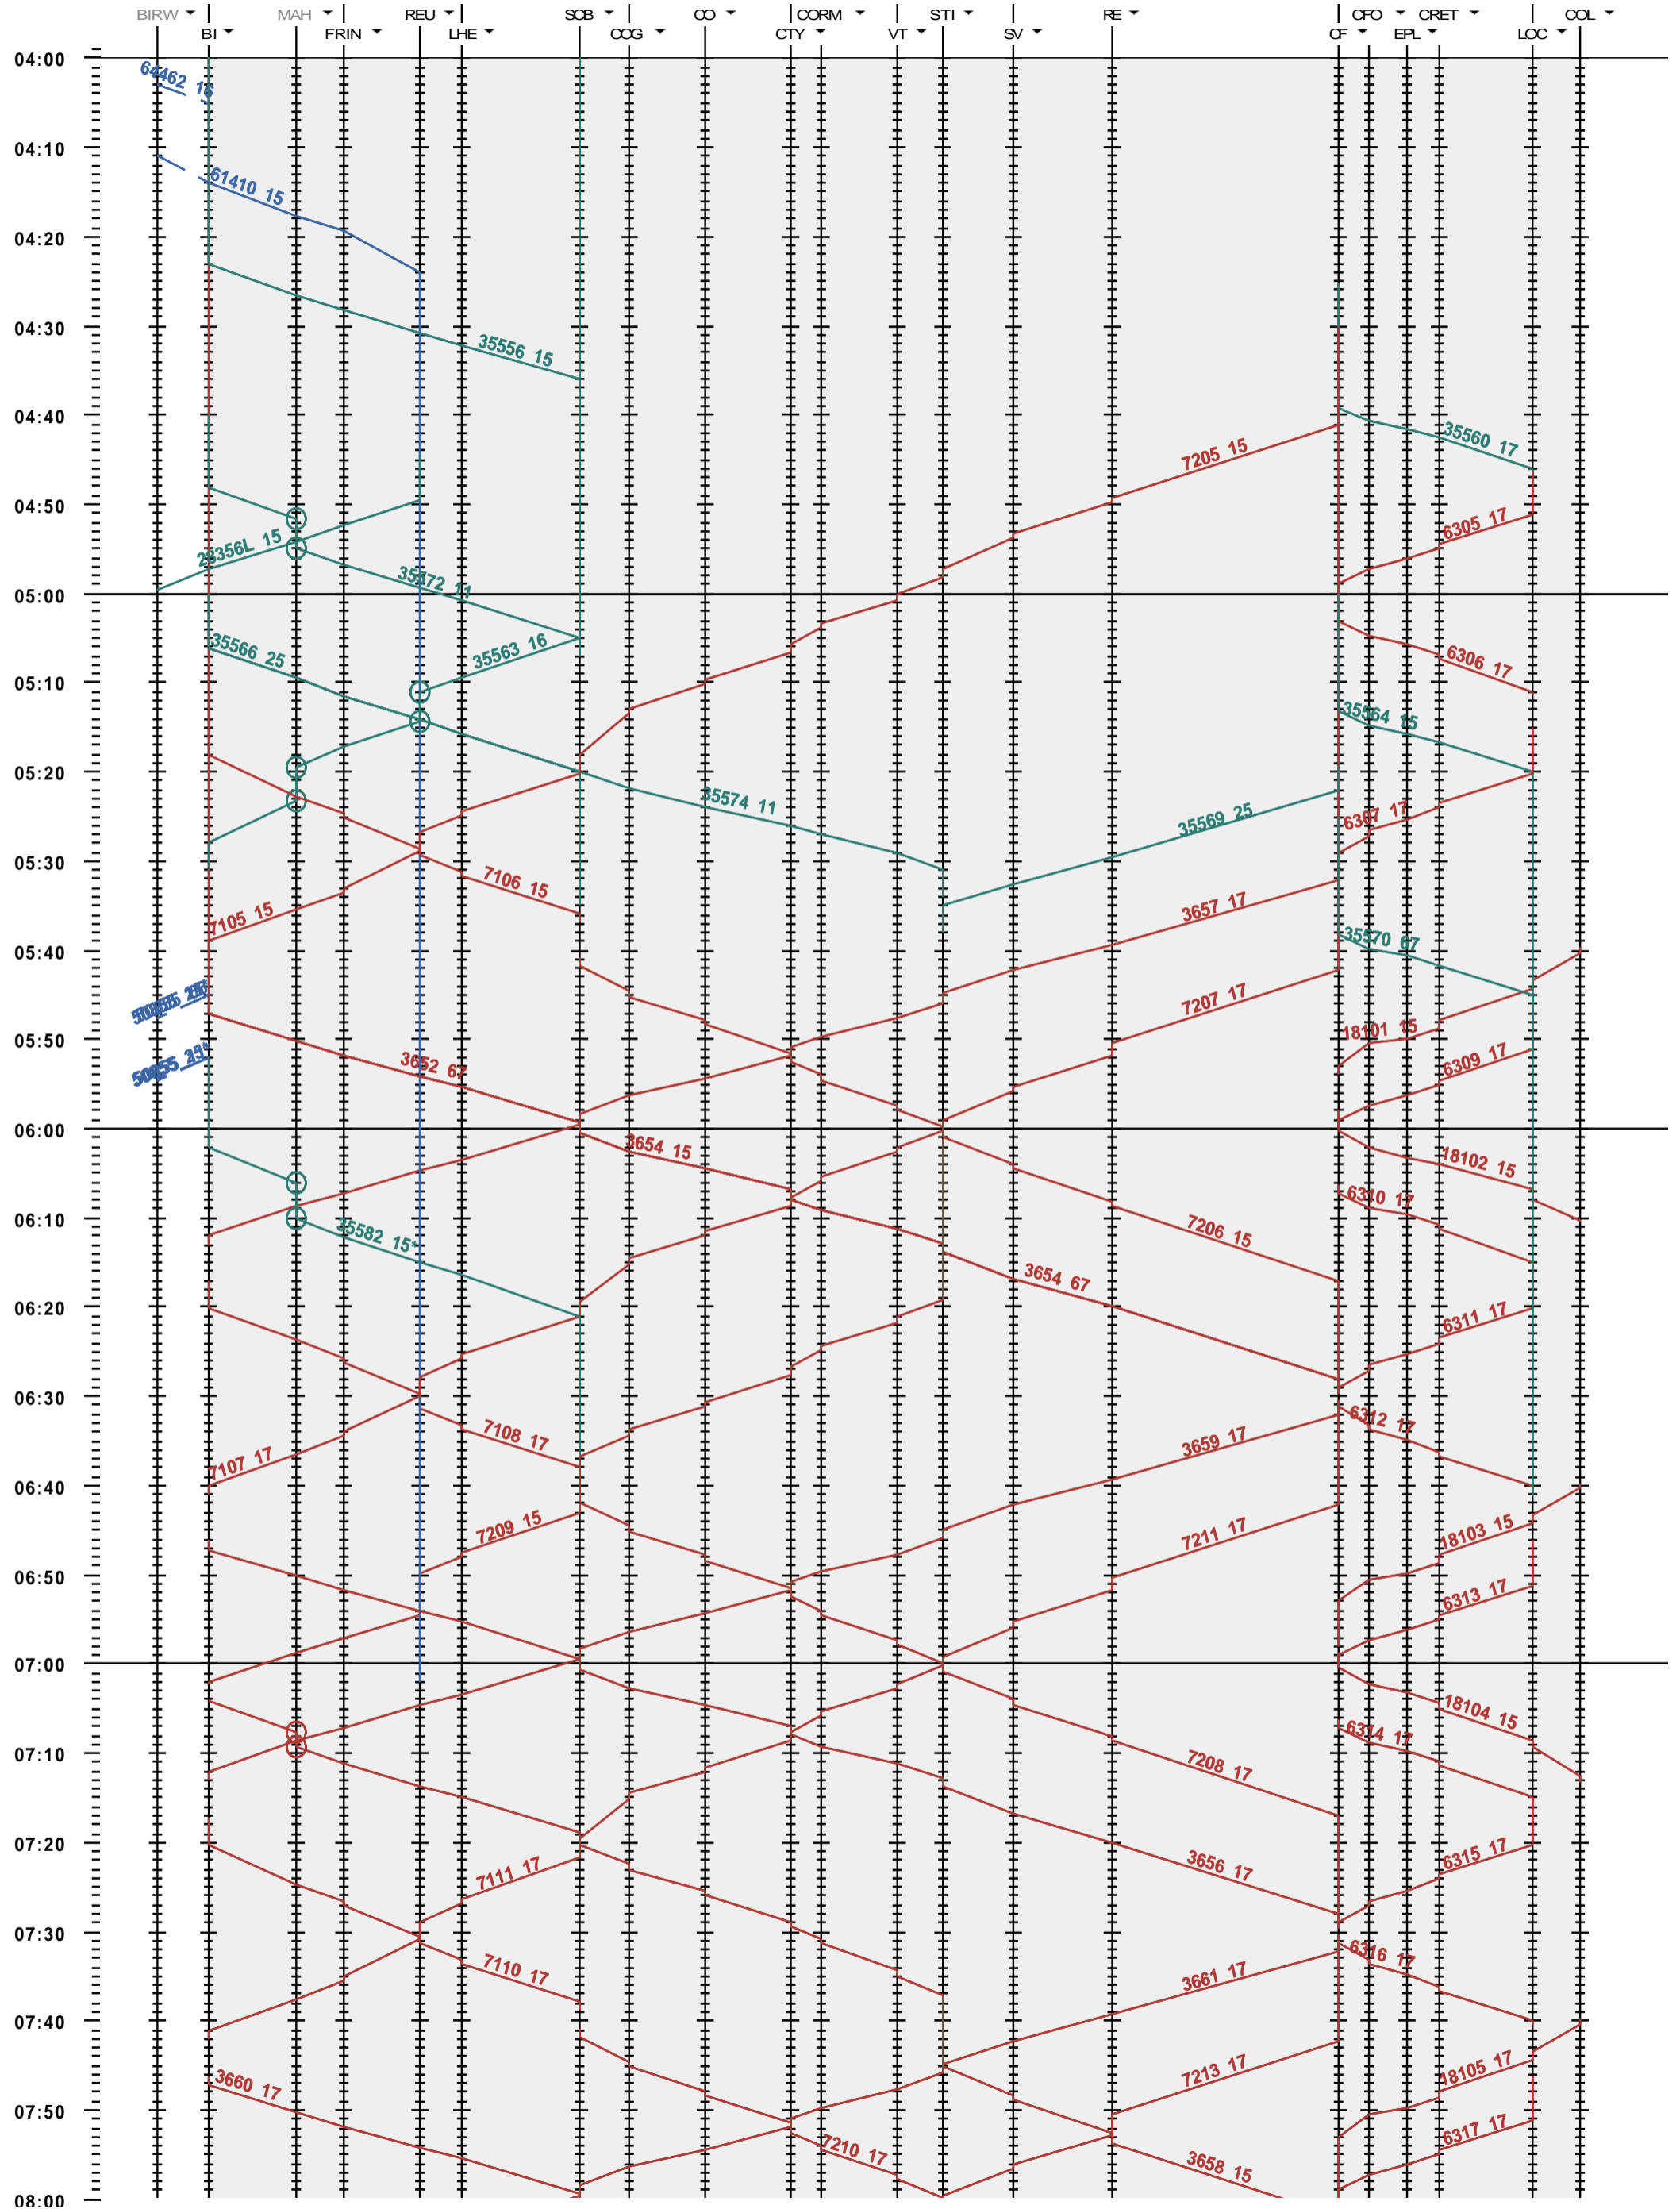

281 - Biel/Bienne RB - La Chaux-de-Fonds - Le Locle-Col-des-R.

Fahrplanperiode 2022 (12.12.2021 - 10.12.2022)
 Update
 Gültig ab 12.12.2021

281 - Biel/Bienne RB - La Chaux-de-Fonds - Le Locle-Col-des-R.

Fahrplanperiode 2022 (12.12.2021 - 10.12.2022)
 Update
 Gültig ab 12.12.2021

281 - Biel/Bienne RB - La Chaux-de-Fonds - Le Locle-Col-des-R.

Fahrplanperiode 2022 (12.12.2021 - 10.12.2022)
 Update
 Gültig ab 12.12.2021