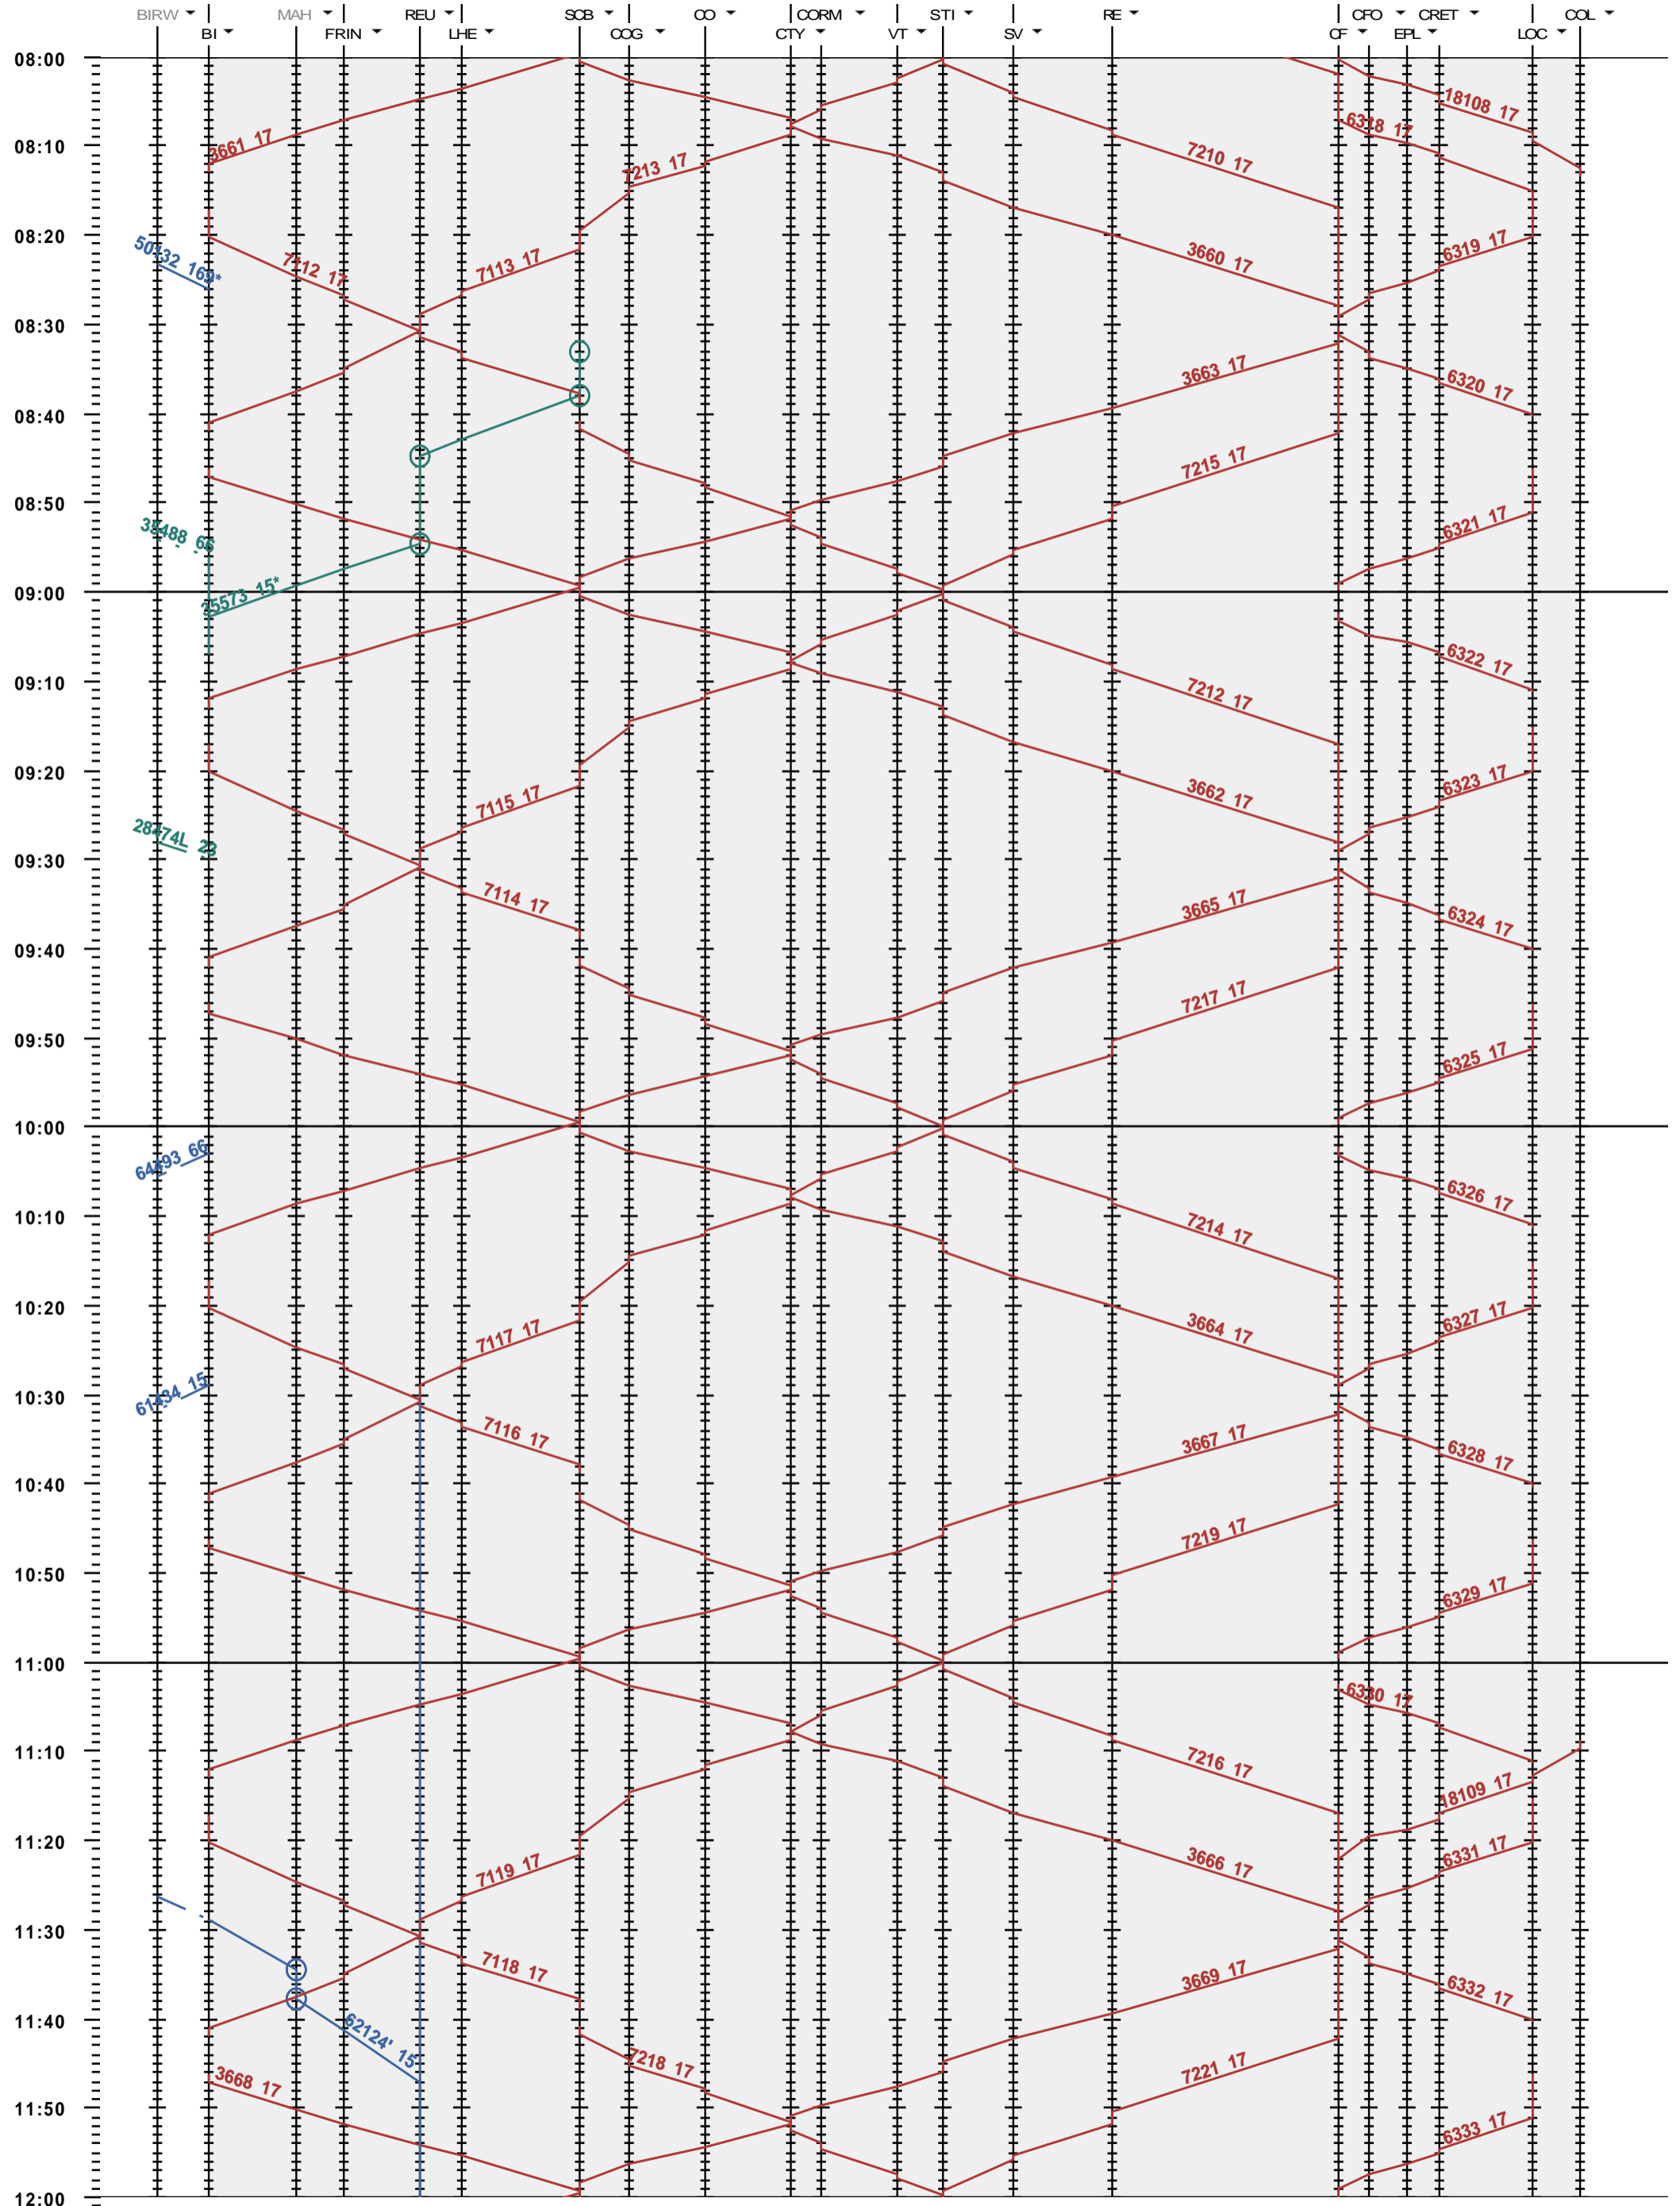

281 - Biel/Bienne RB - La Chaux-de-Fonds - Le Locle-Col-des-R.

Fahrplanperiode 2022 (12.12.2021 - 10.12.2022)
 Update
 Gültig ab 12.12.2021

281 - Biel/Bienne RB - La Chaux-de-Fonds - Le Locle-Col-des-R.

Fahrplanperiode 2022 (12.12.2021 - 10.12.2022)
 Update
 Gültig ab 12.12.2021

281 - Biel/Bienne RB - La Chaux-de-Fonds - Le Locle-Col-des-R.

Fahrplanperiode 2022 (12.12.2021 - 10.12.2022)
 Update
 Gültig ab 12.12.2021