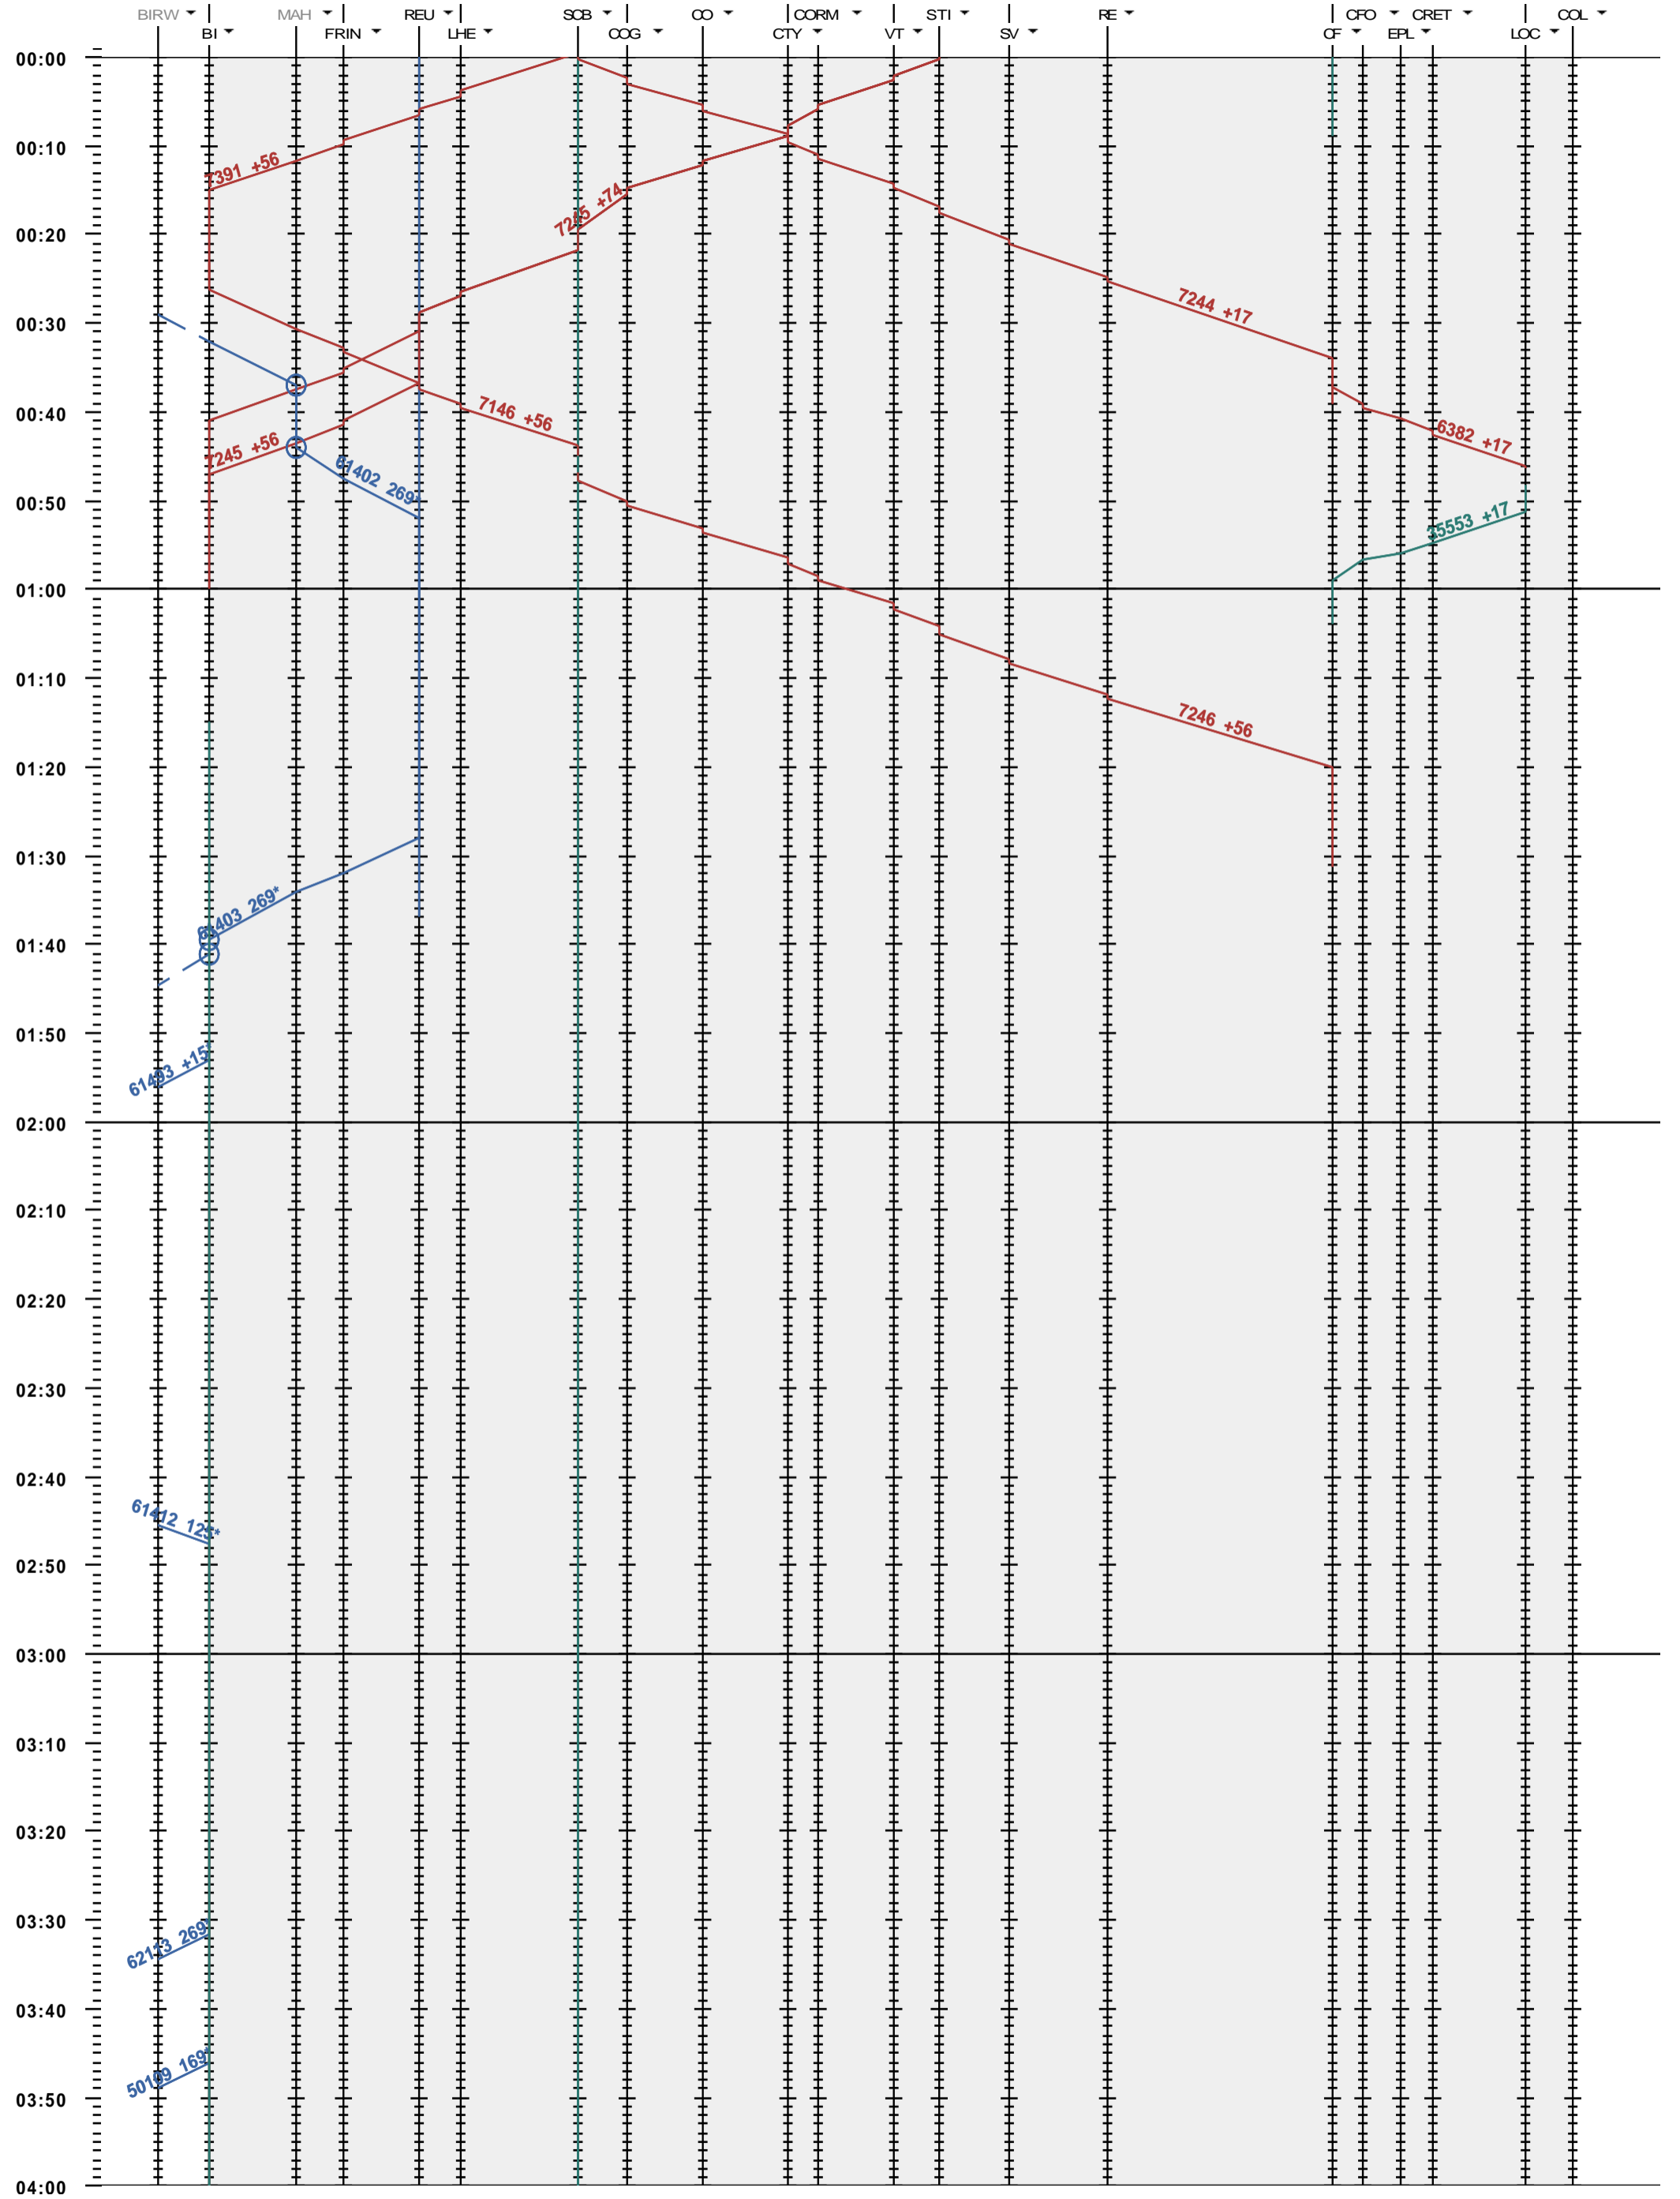

281 - Biel/Bienne RB - La Chaux-de-Fonds - Le Locle-Col-des-R.

Fahrplanperiode 2022 (12.12.2021 - 10.12.2022)
 Update
 Gültig ab 12.12.2021

281 - Biel/Bienne RB - La Chaux-de-Fonds - Le Locle-Col-des-R.

Fahrplanperiode 2022 (12.12.2021 - 10.12.2022)
 Update
 Gültig ab 12.12.2021

281 - Biel/Bienne RB - La Chaux-de-Fonds - Le Locle-Col-des-R.

Fahrplanperiode 2022 (12.12.2021 - 10.12.2022)
 Update
 Gültig ab 12.12.2021