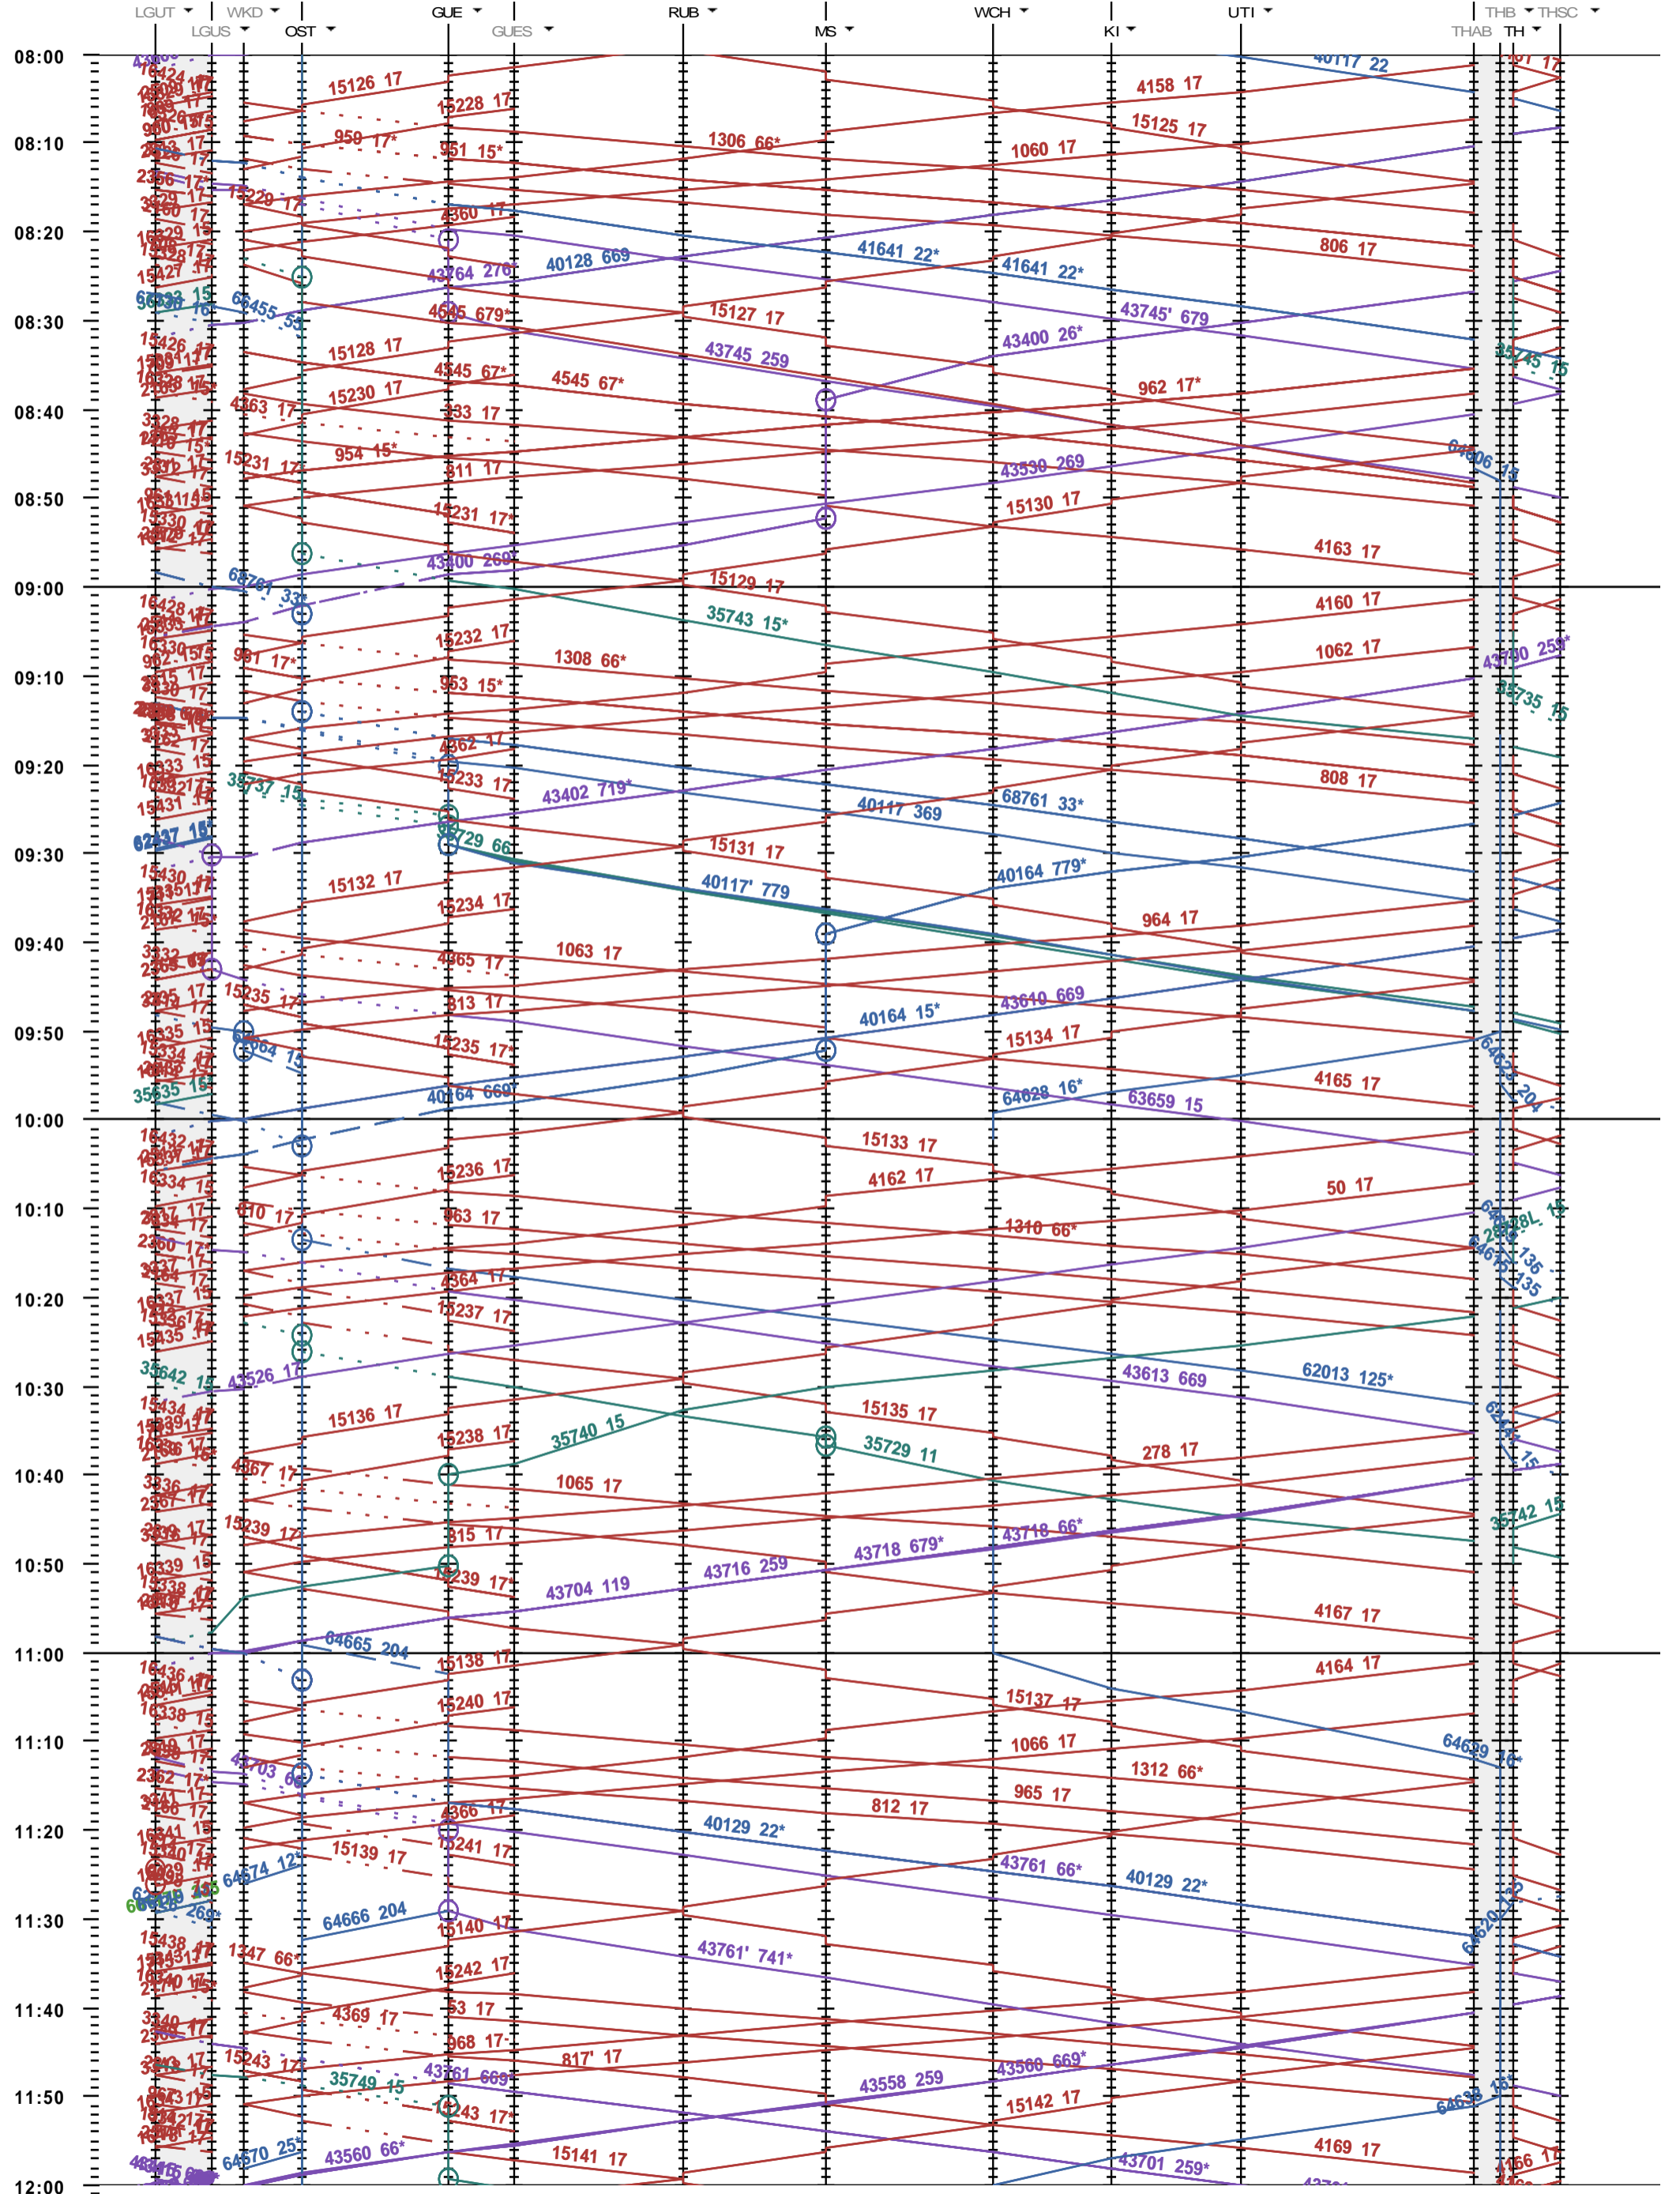

324 - Löchligut - Gümligen - Thun - Thun Schadau

Fahrplanperiode 2022 (12.12.2021 - 10.12.2022)
 Update
 Gültig ab 12.12.2021

324 - Löchligut - Gümligen - Thun - Thun Schadau

Fahrplanperiode 2022 (12.12.2021 - 10.12.2022)
 Update
 Gültig ab 12.12.2021