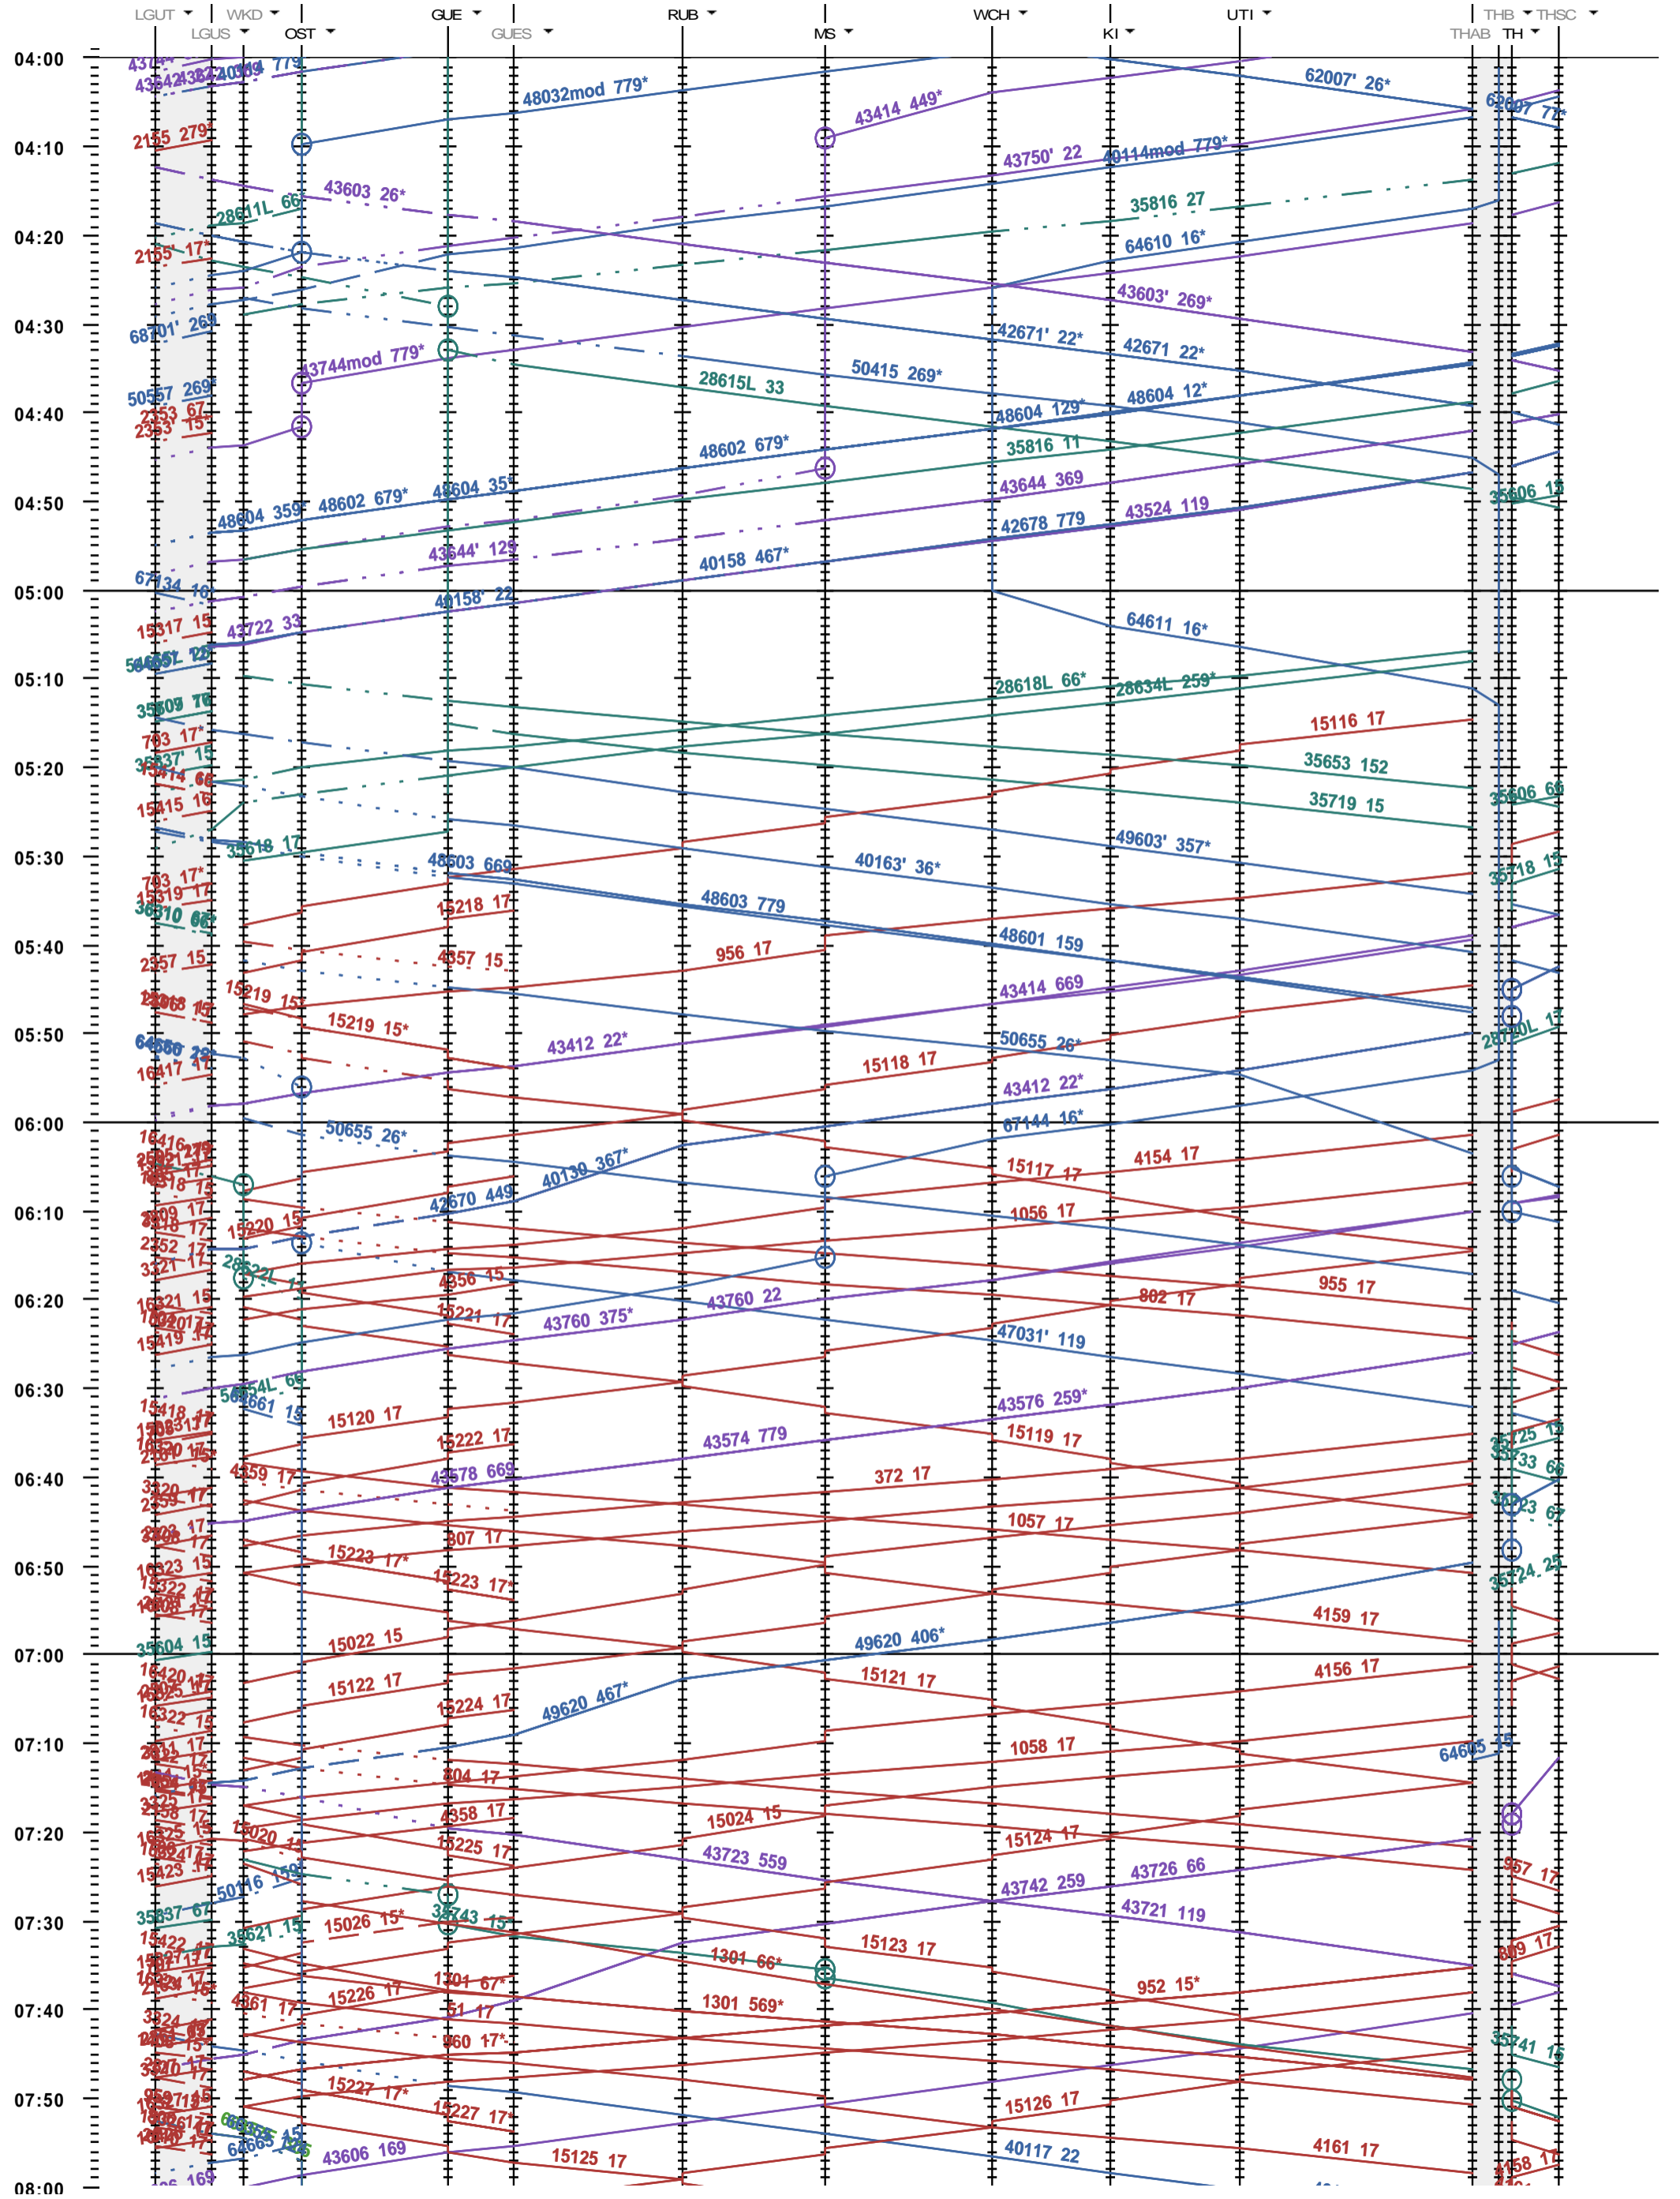

324 - Löchligut - Gümligen - Thun - Thun Schadau

Fahrplanperiode 2022 (12.12.2021 - 10.12.2022)
 Update
 Gültig ab 12.12.2021

324 - Löchligut - Gümligen - Thun - Thun Schadau

Fahrplanperiode 2022 (12.12.2021 - 10.12.2022)
 Update
 Gültig ab 12.12.2021