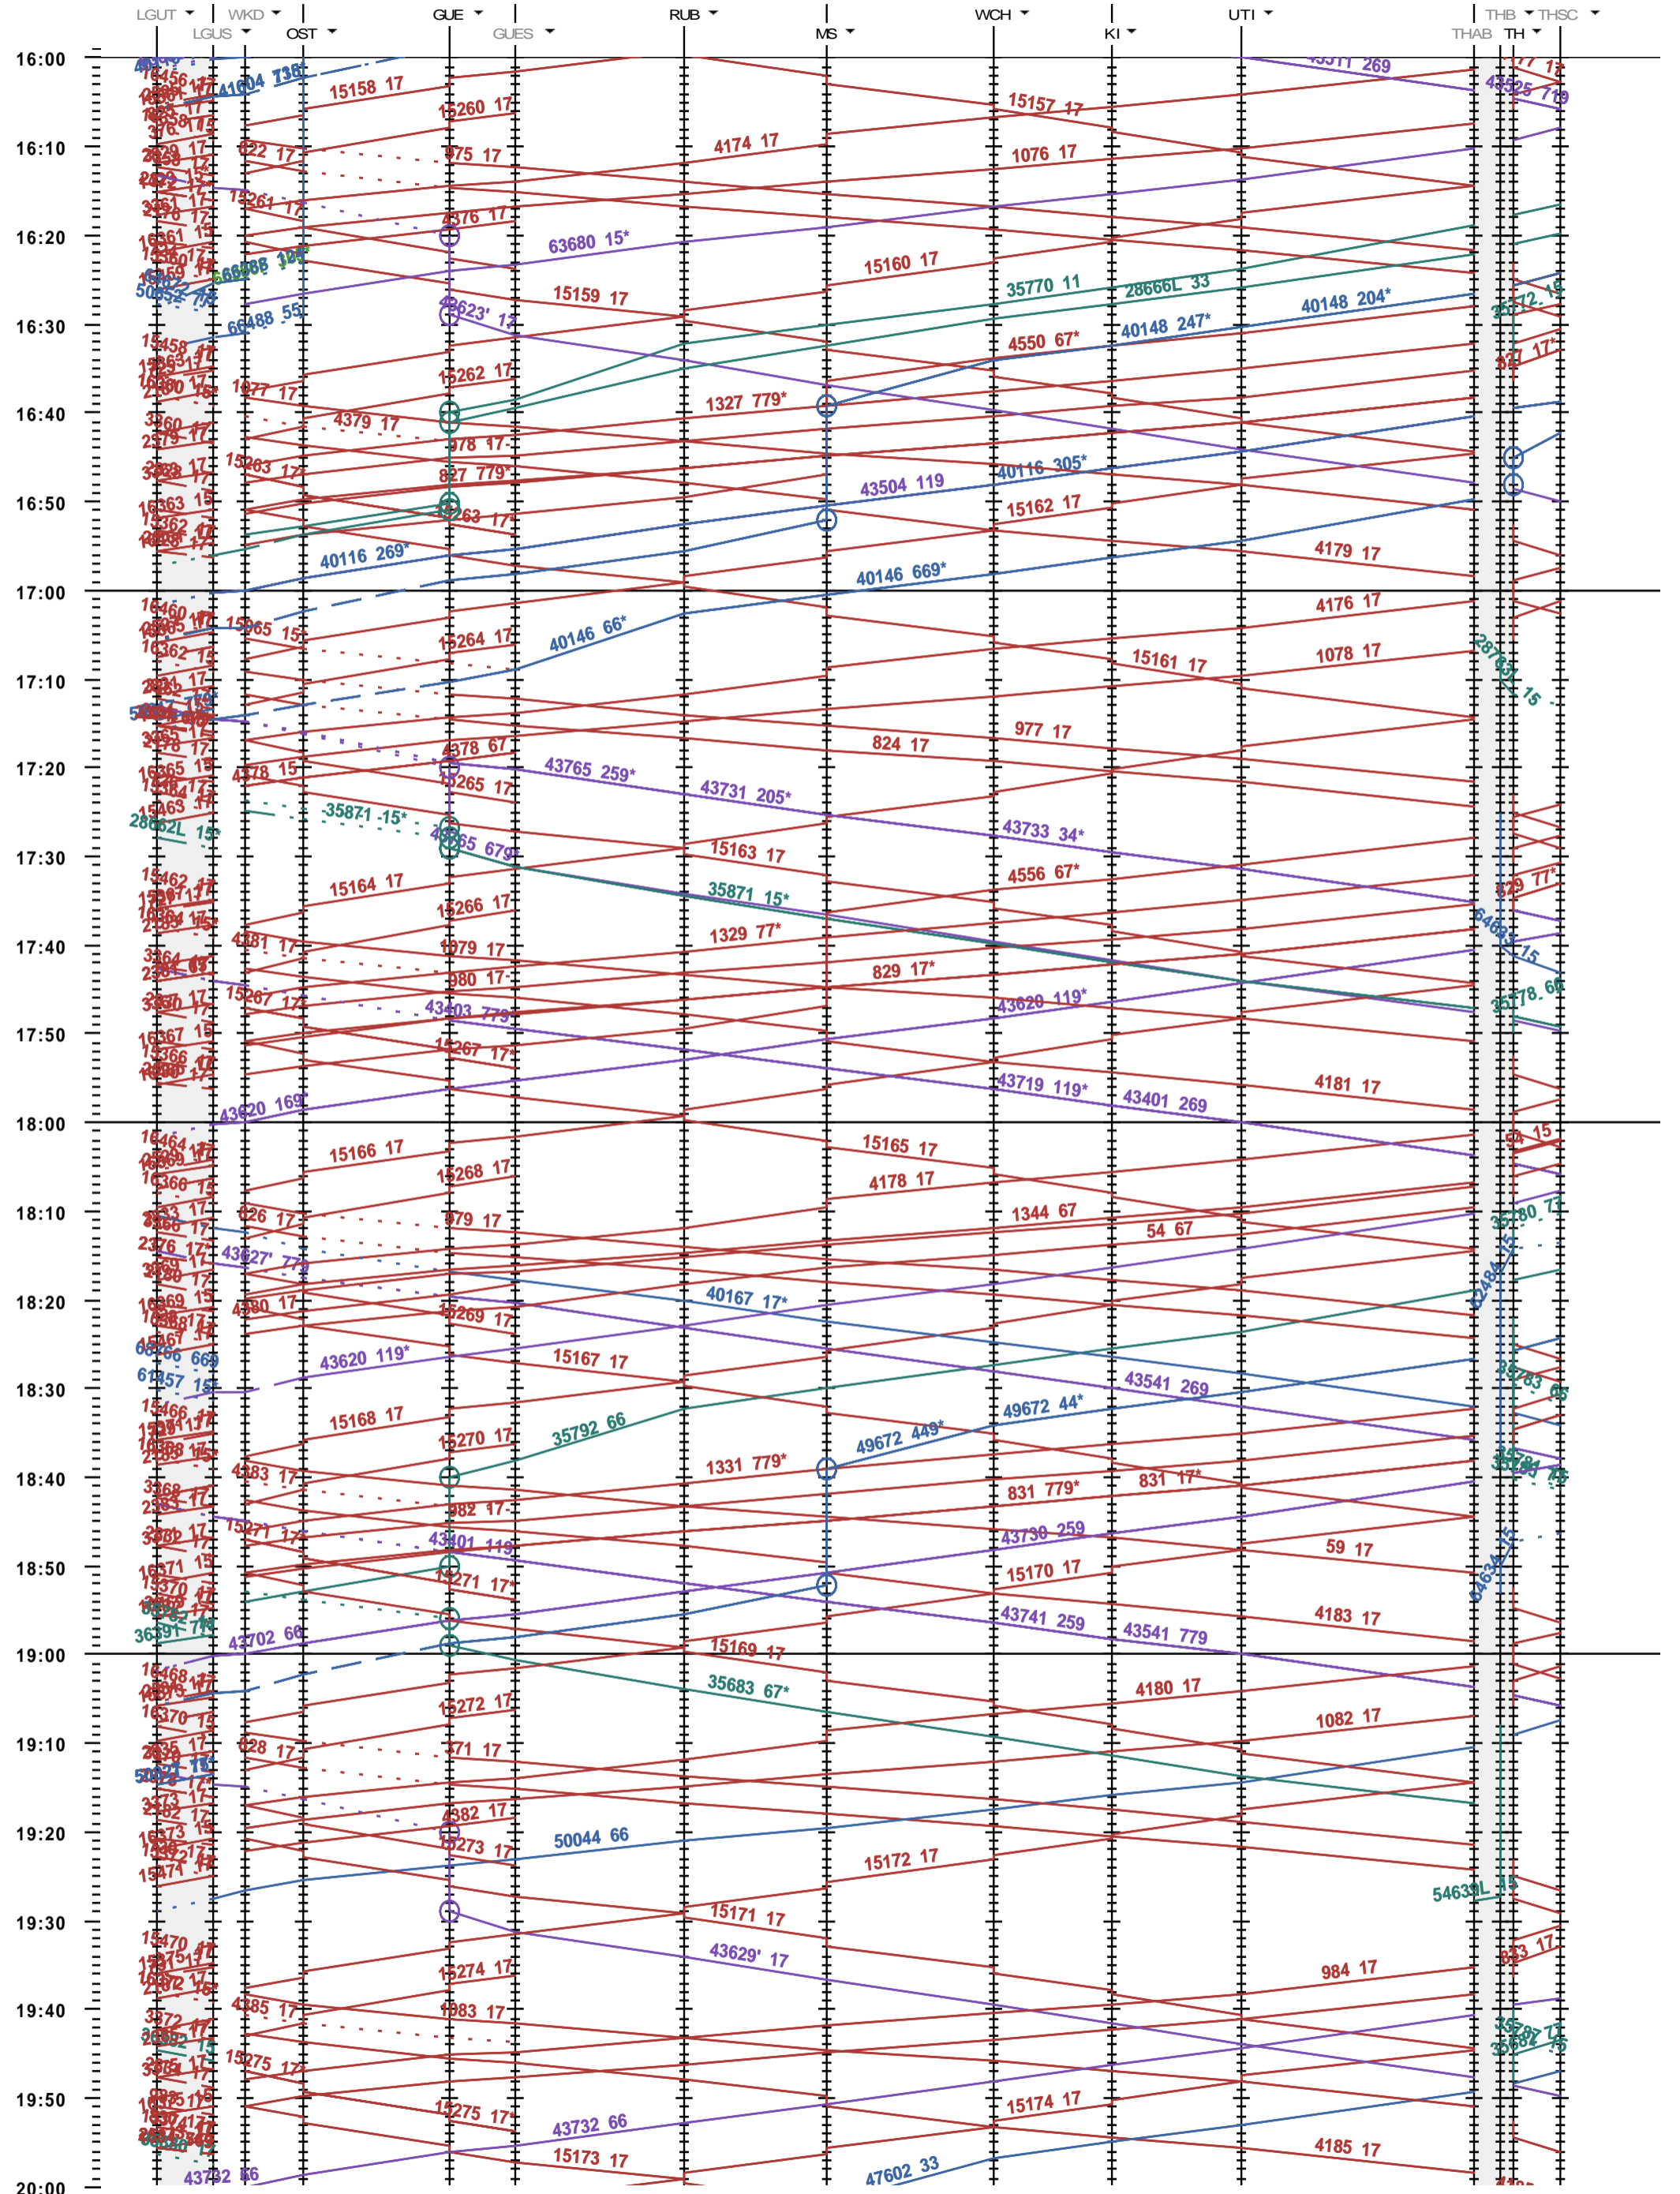

324 - Löchligut - Gümligen - Thun - Thun Schadau

Fahrplanperiode 2022 (12.12.2021 - 10.12.2022)
 Update
 Gültig ab 12.12.2021

324 - Löchligut - Gümligen - Thun - Thun Schadau

Fahrplanperiode 2022 (12.12.2021 - 10.12.2022)
 Update
 Gültig ab 12.12.2021