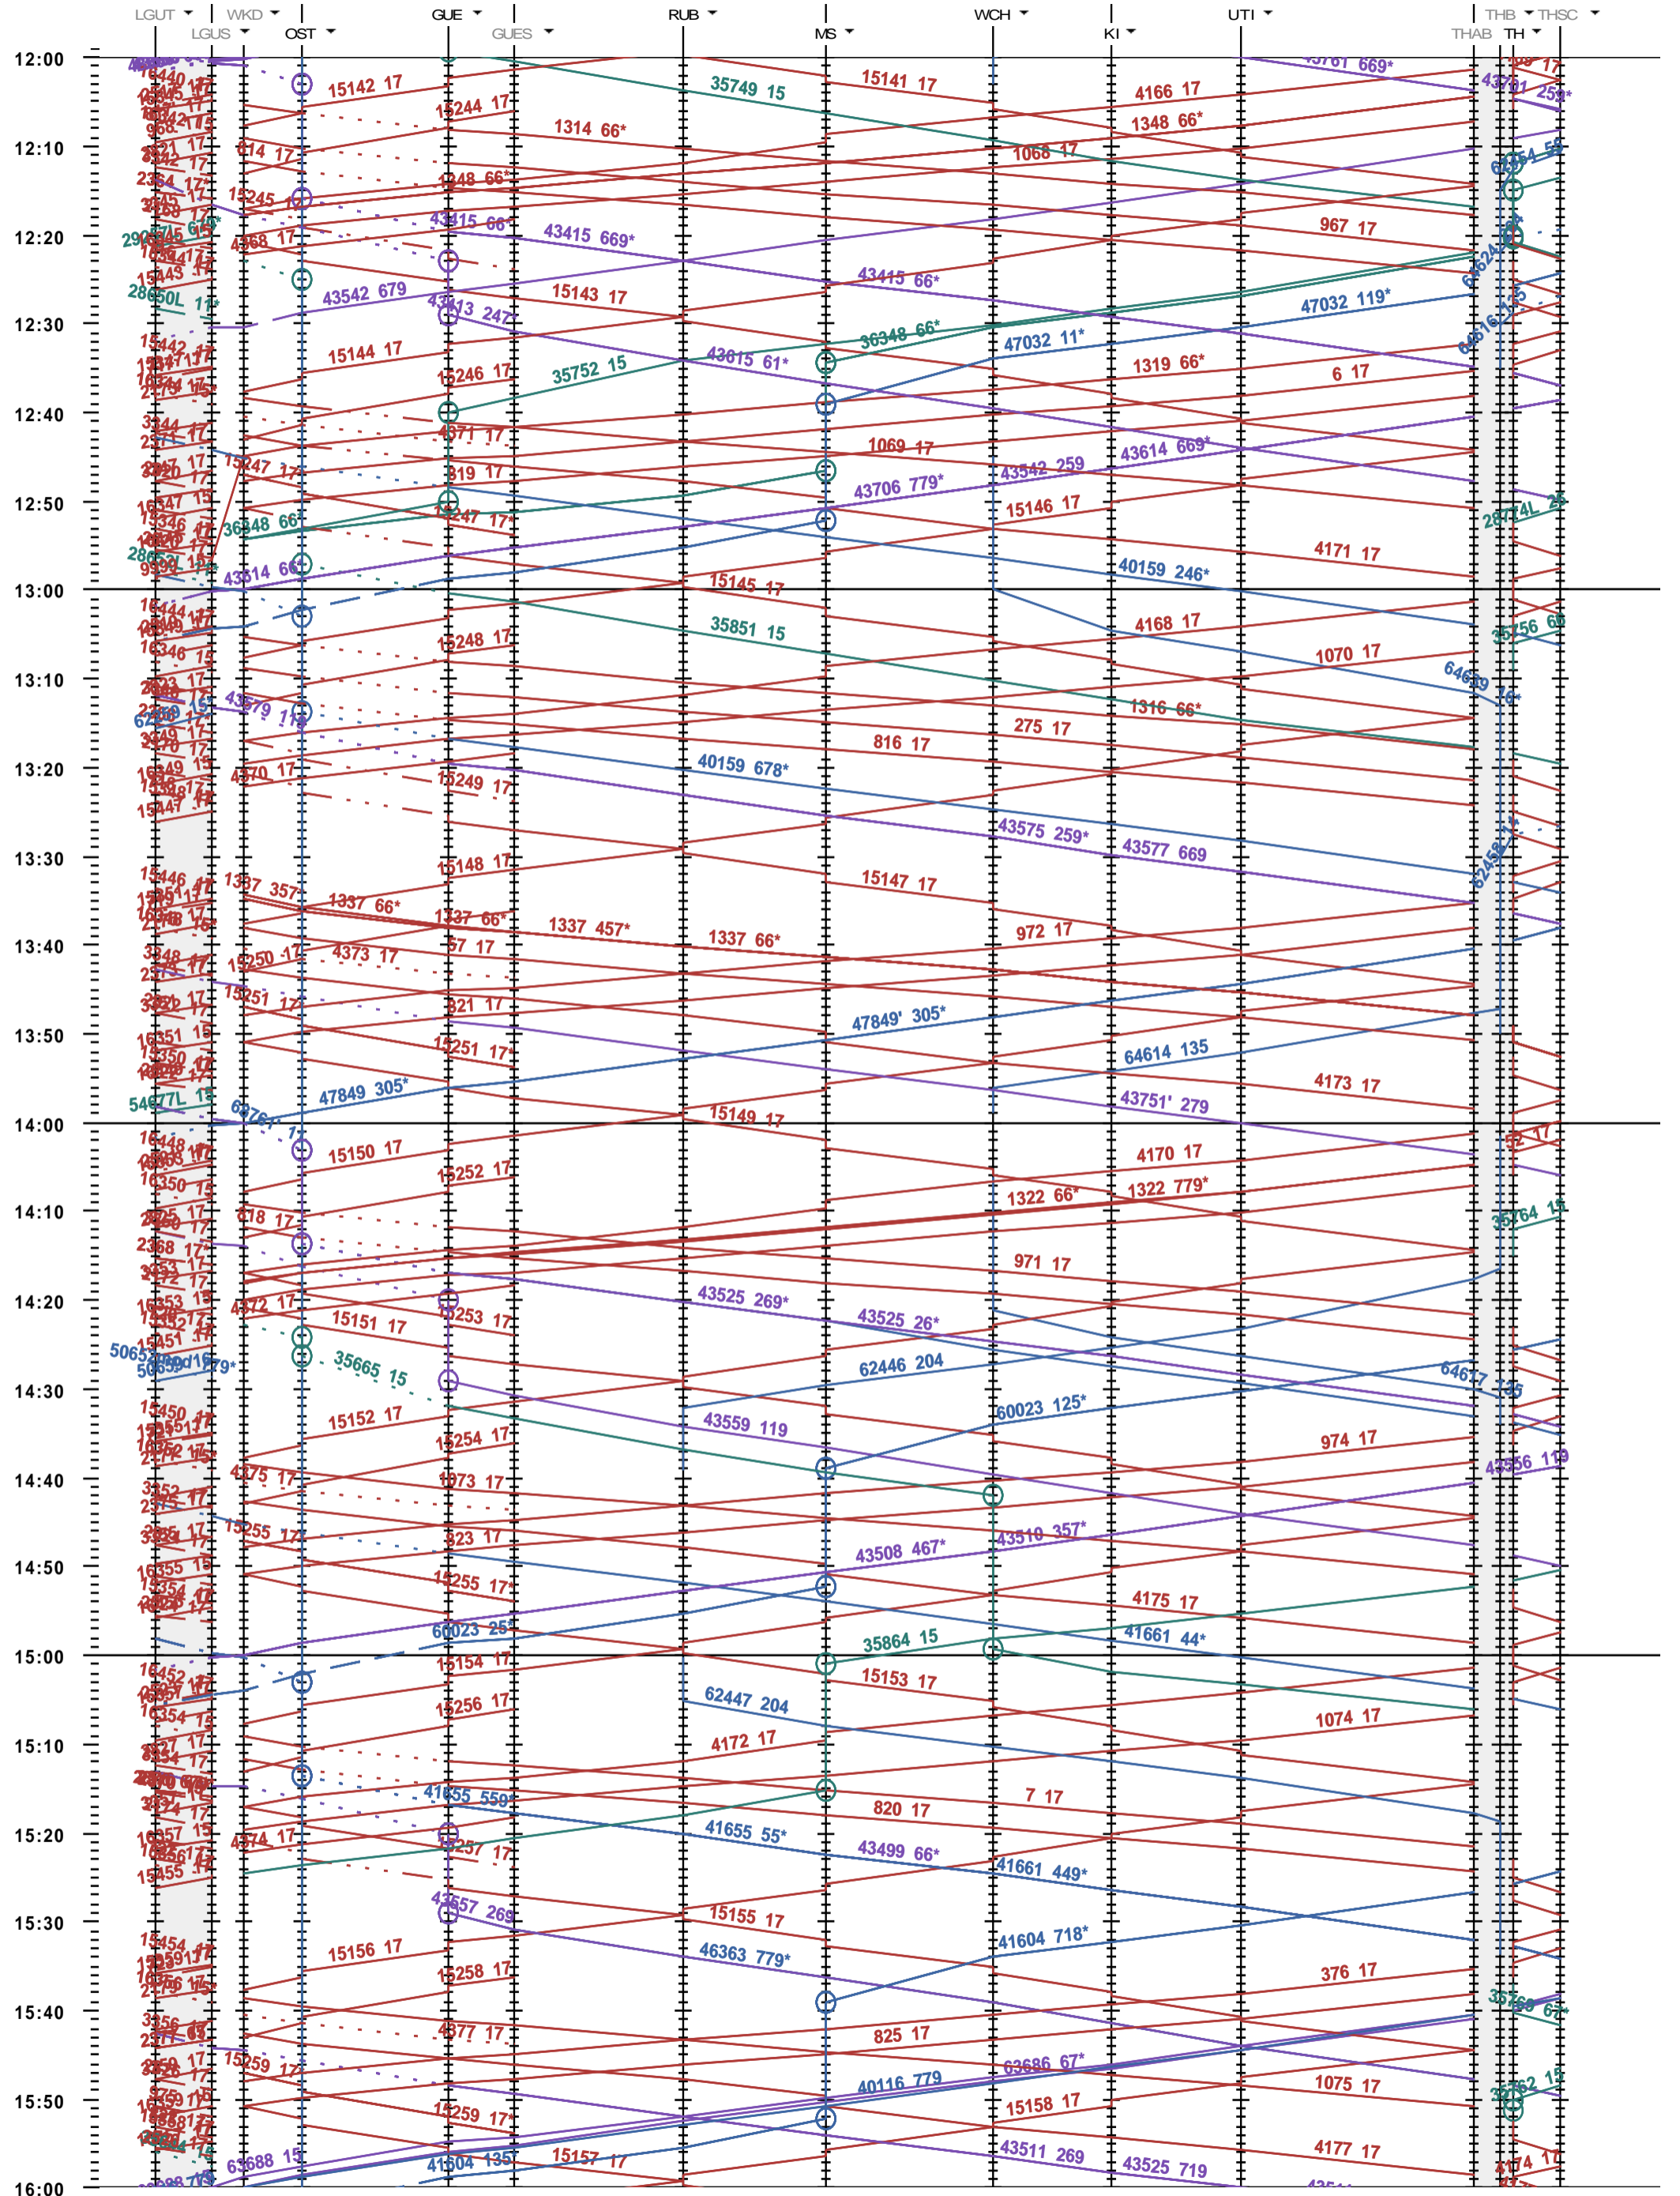

324 - Löchligut - Gümligen - Thun - Thun Schadau

Fahrplanperiode 2022 (12.12.2021 - 10.12.2022)
 Update
 Gültig ab 12.12.2021

324 - Löchligut - Gümligen - Thun - Thun Schadau

Fahrplanperiode 2022 (12.12.2021 - 10.12.2022)
 Update
 Gültig ab 12.12.2021