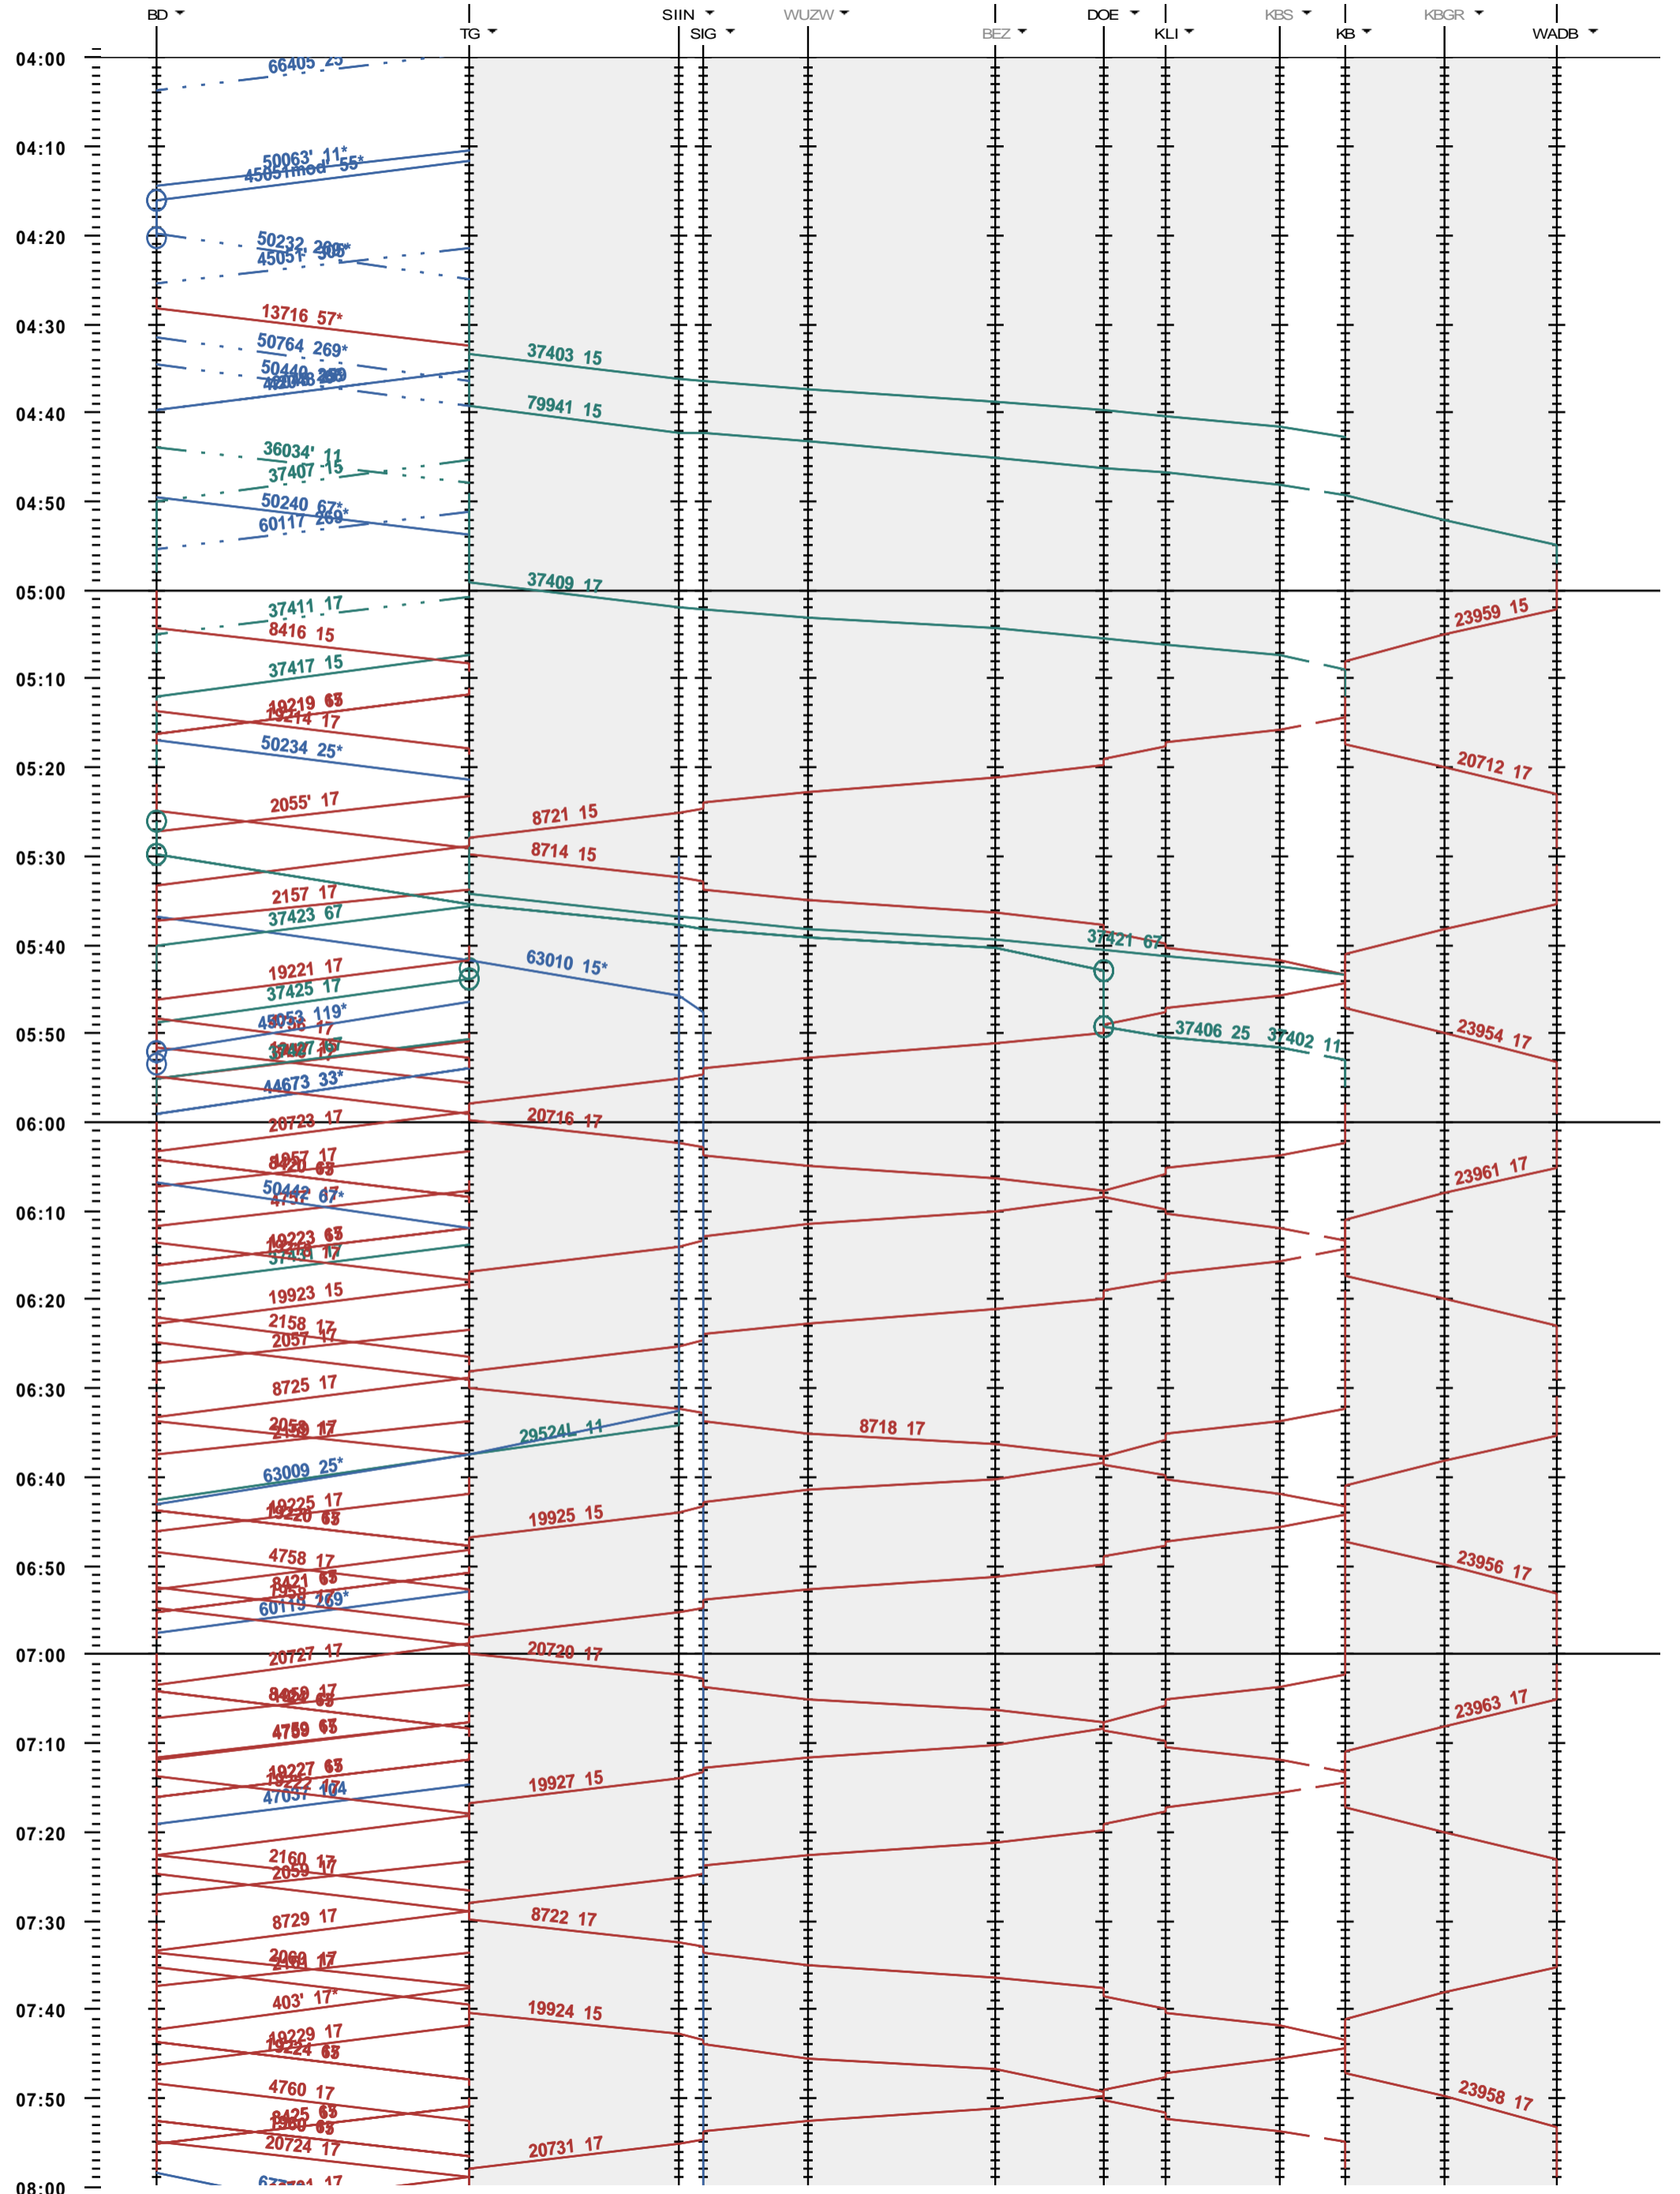

602 - Baden - Koblenz - Waldshut

Fahrplanperiode 2022 (12.12.2021 - 10.12.2022)

Update

Gültig ab 12.12.2021

602 - Baden - Koblenz - Waldshut

Fahrplanperiode 2022 (12.12.2021 - 10.12.2022)

Update

Gültig ab 12.12.2021