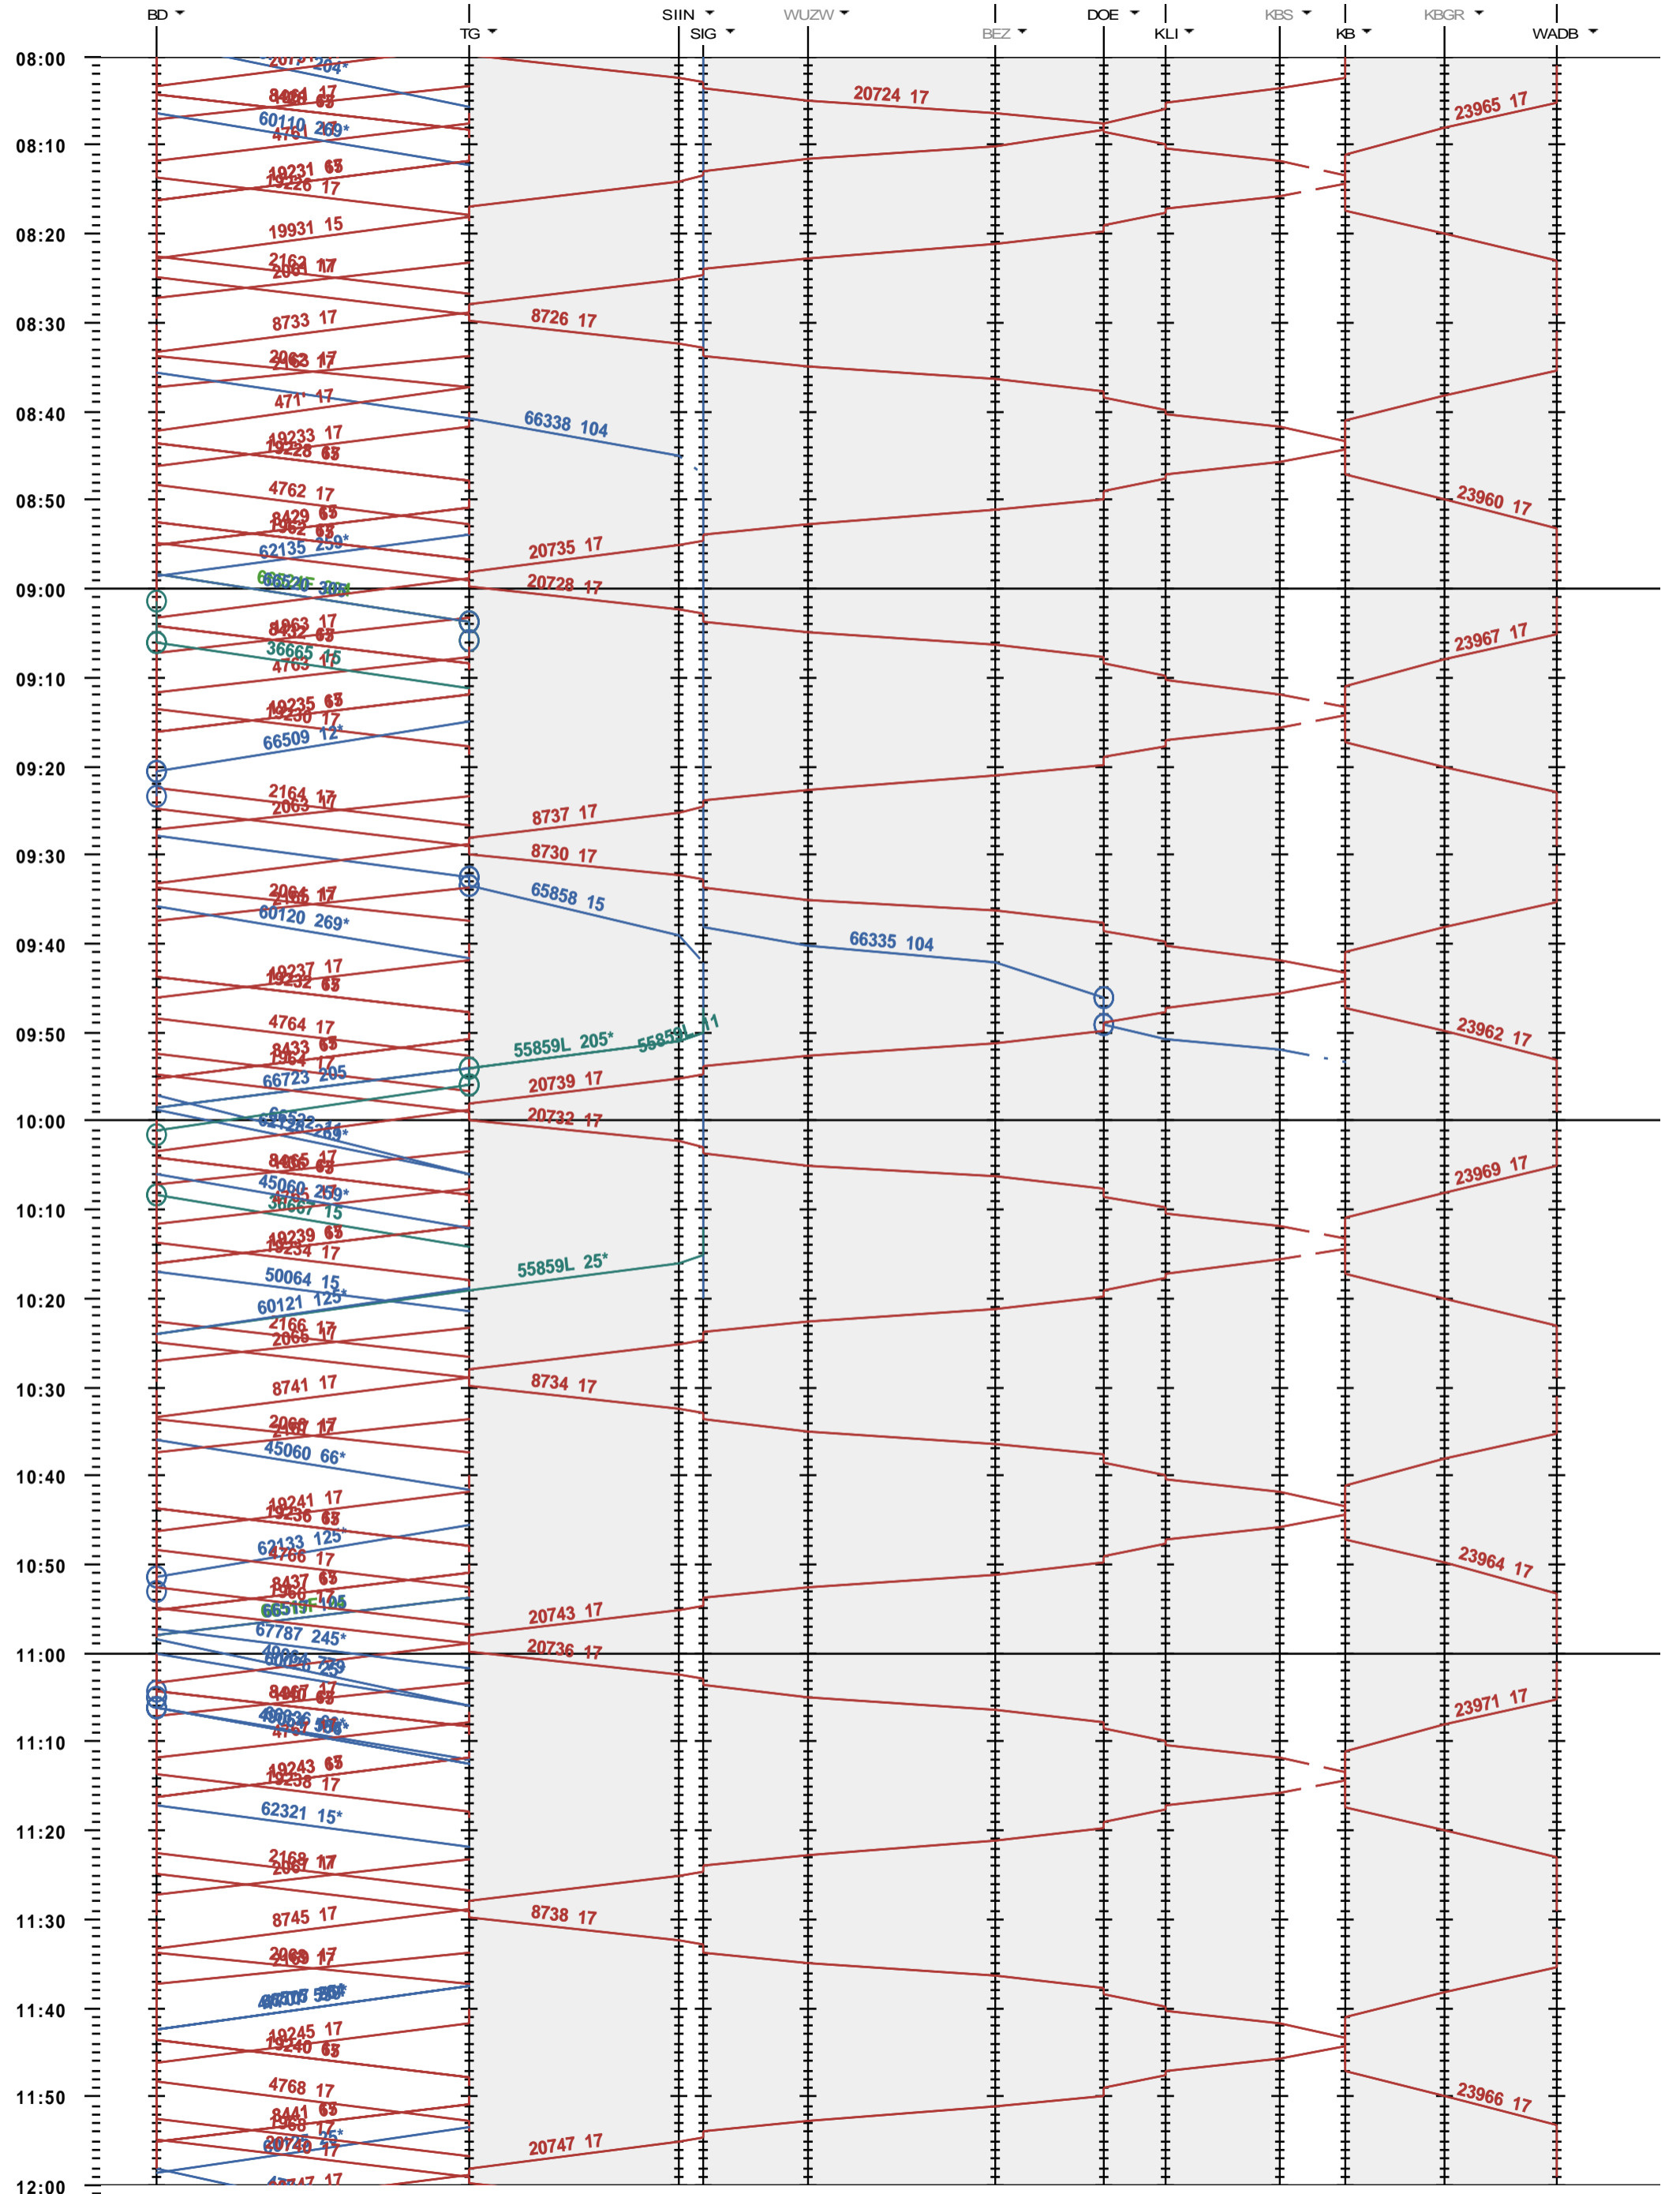

602 - Baden - Koblenz - Waldshut

Fahrplanperiode 2022 (12.12.2021 - 10.12.2022)

Update

Gültig ab 12.12.2021

602 - Baden - Koblenz - Waldshut

Fahrplanperiode 2022 (12.12.2021 - 10.12.2022)

Update

Gültig ab 12.12.2021