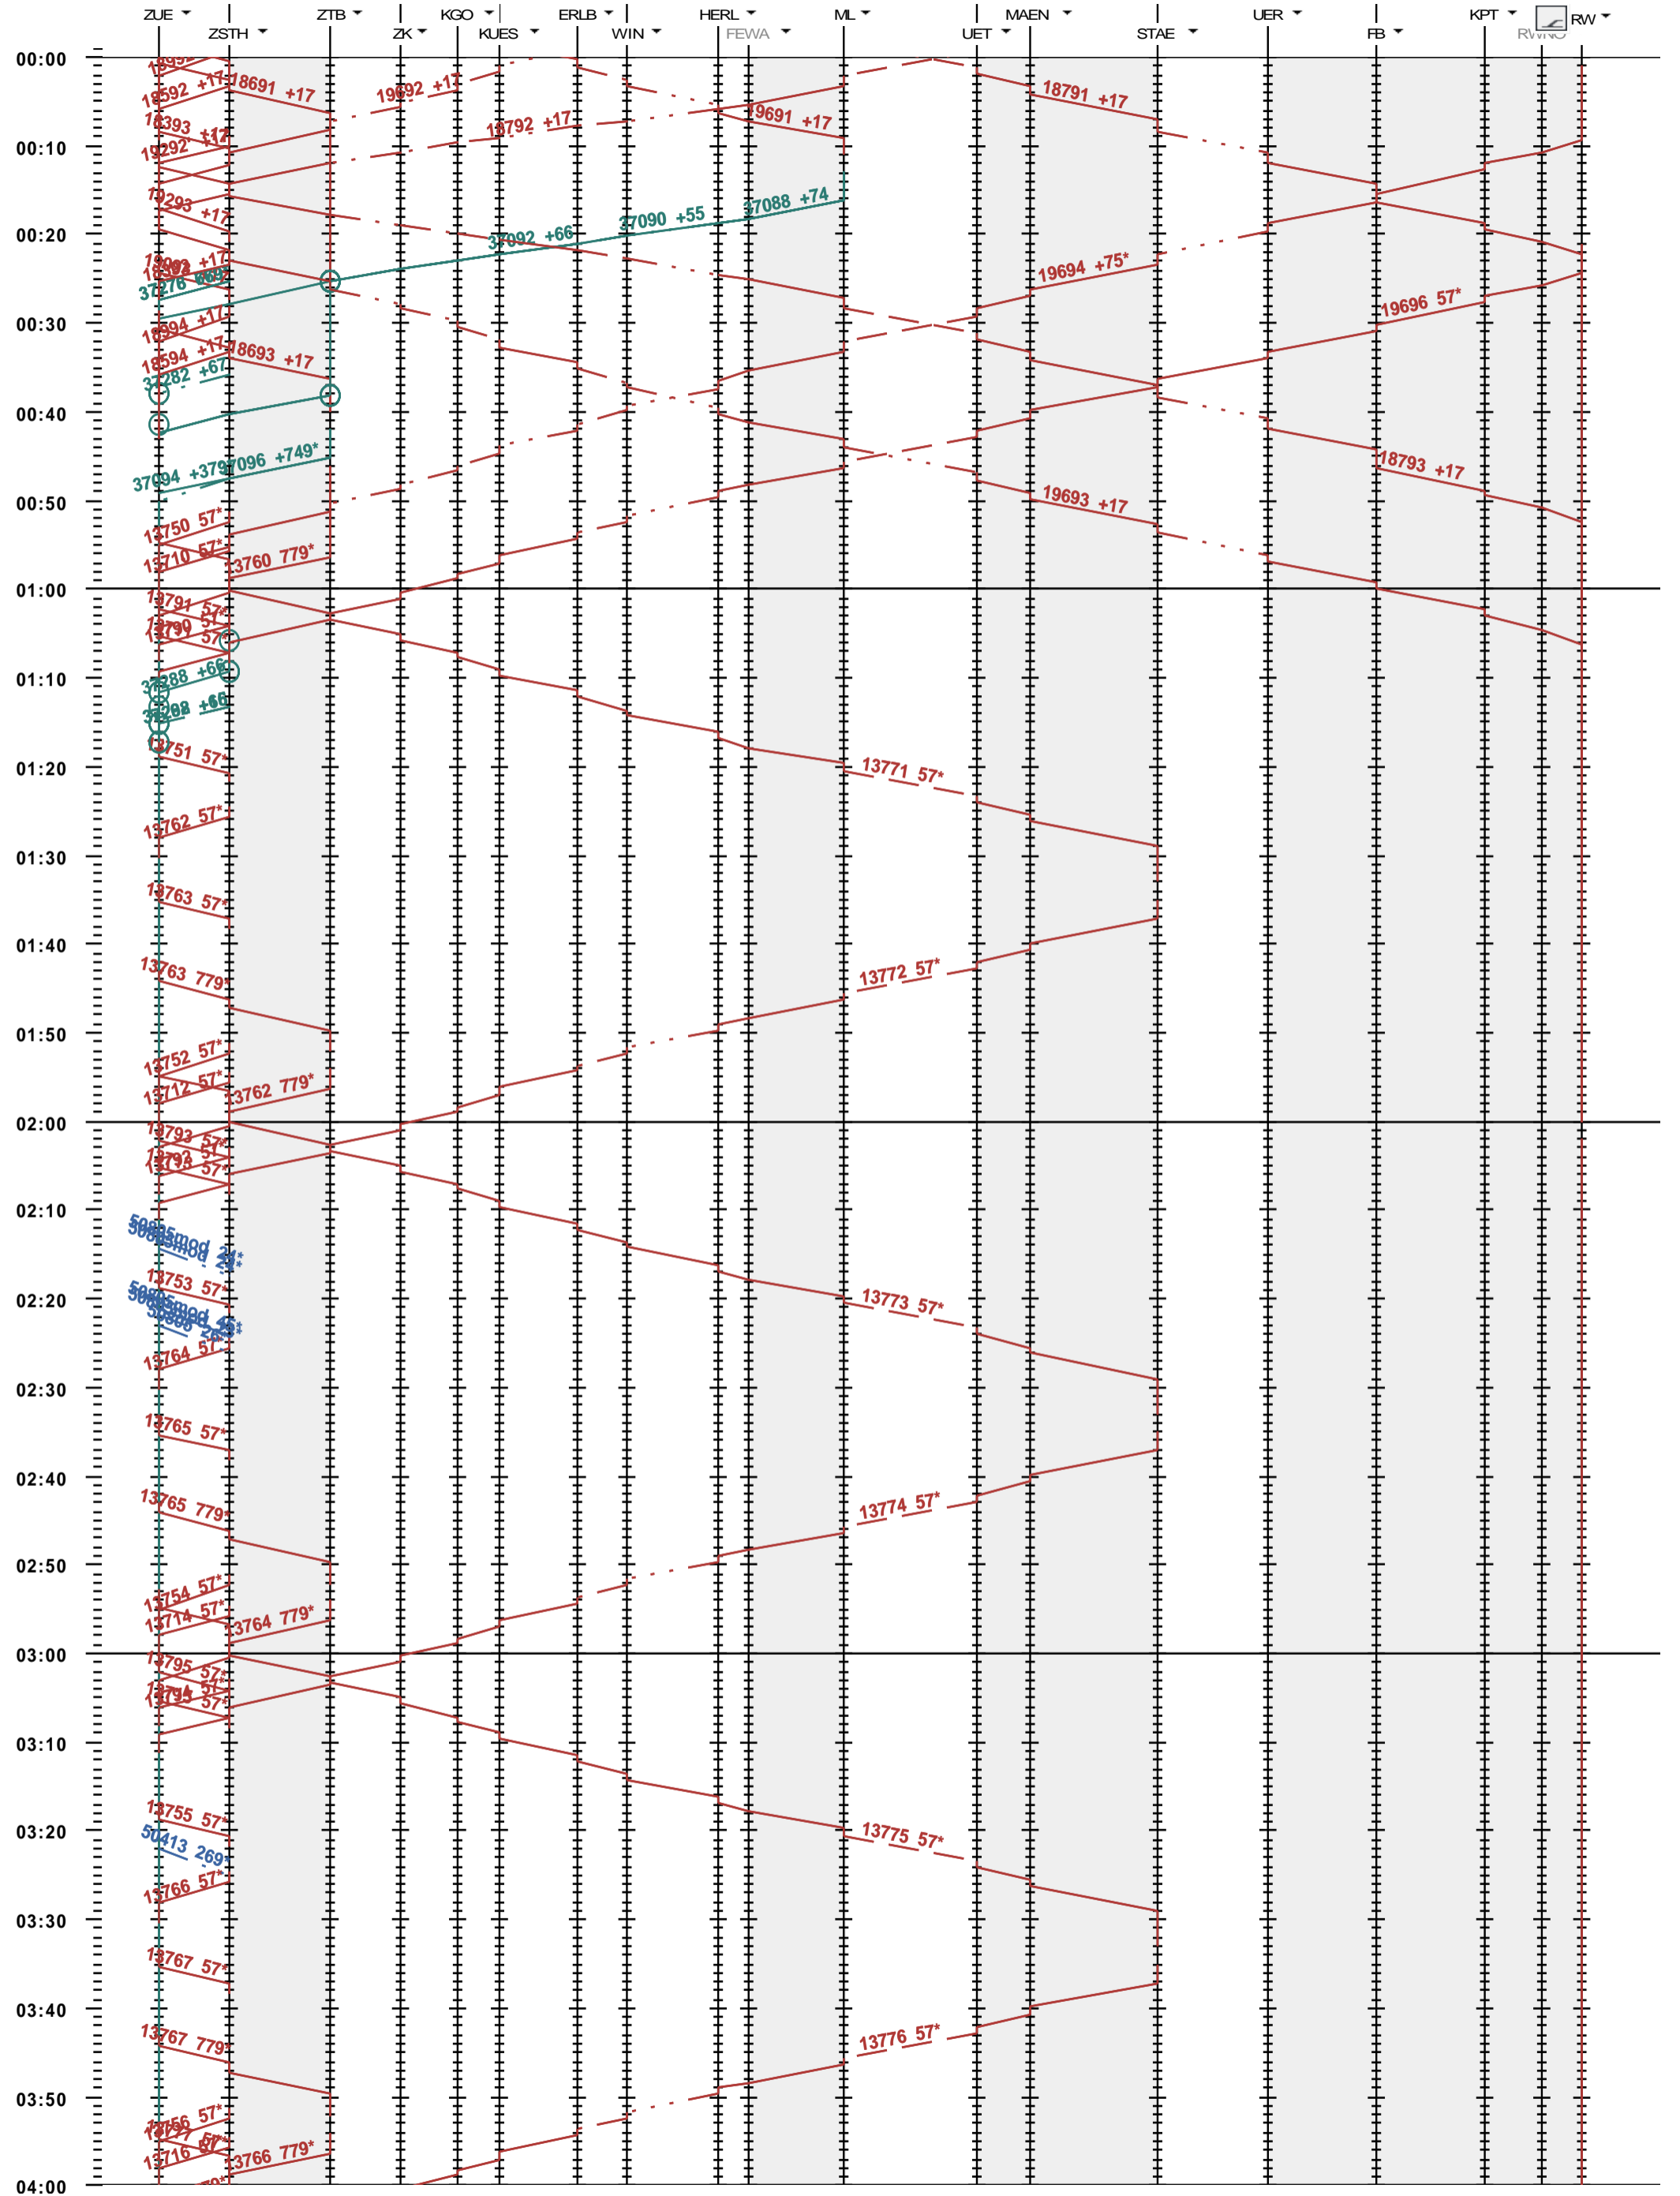

651 - Zürich - Meilen - Rapperswil

Fahrplanperiode 2022 (12.12.2021 - 10.12.2022)

Update

Gültig ab 12.12.2021

651 - Zürich - Meilen - Rapperswil

Fahrplanperiode 2022 (12.12.2021 - 10.12.2022)

Update

Gültig ab 12.12.2021