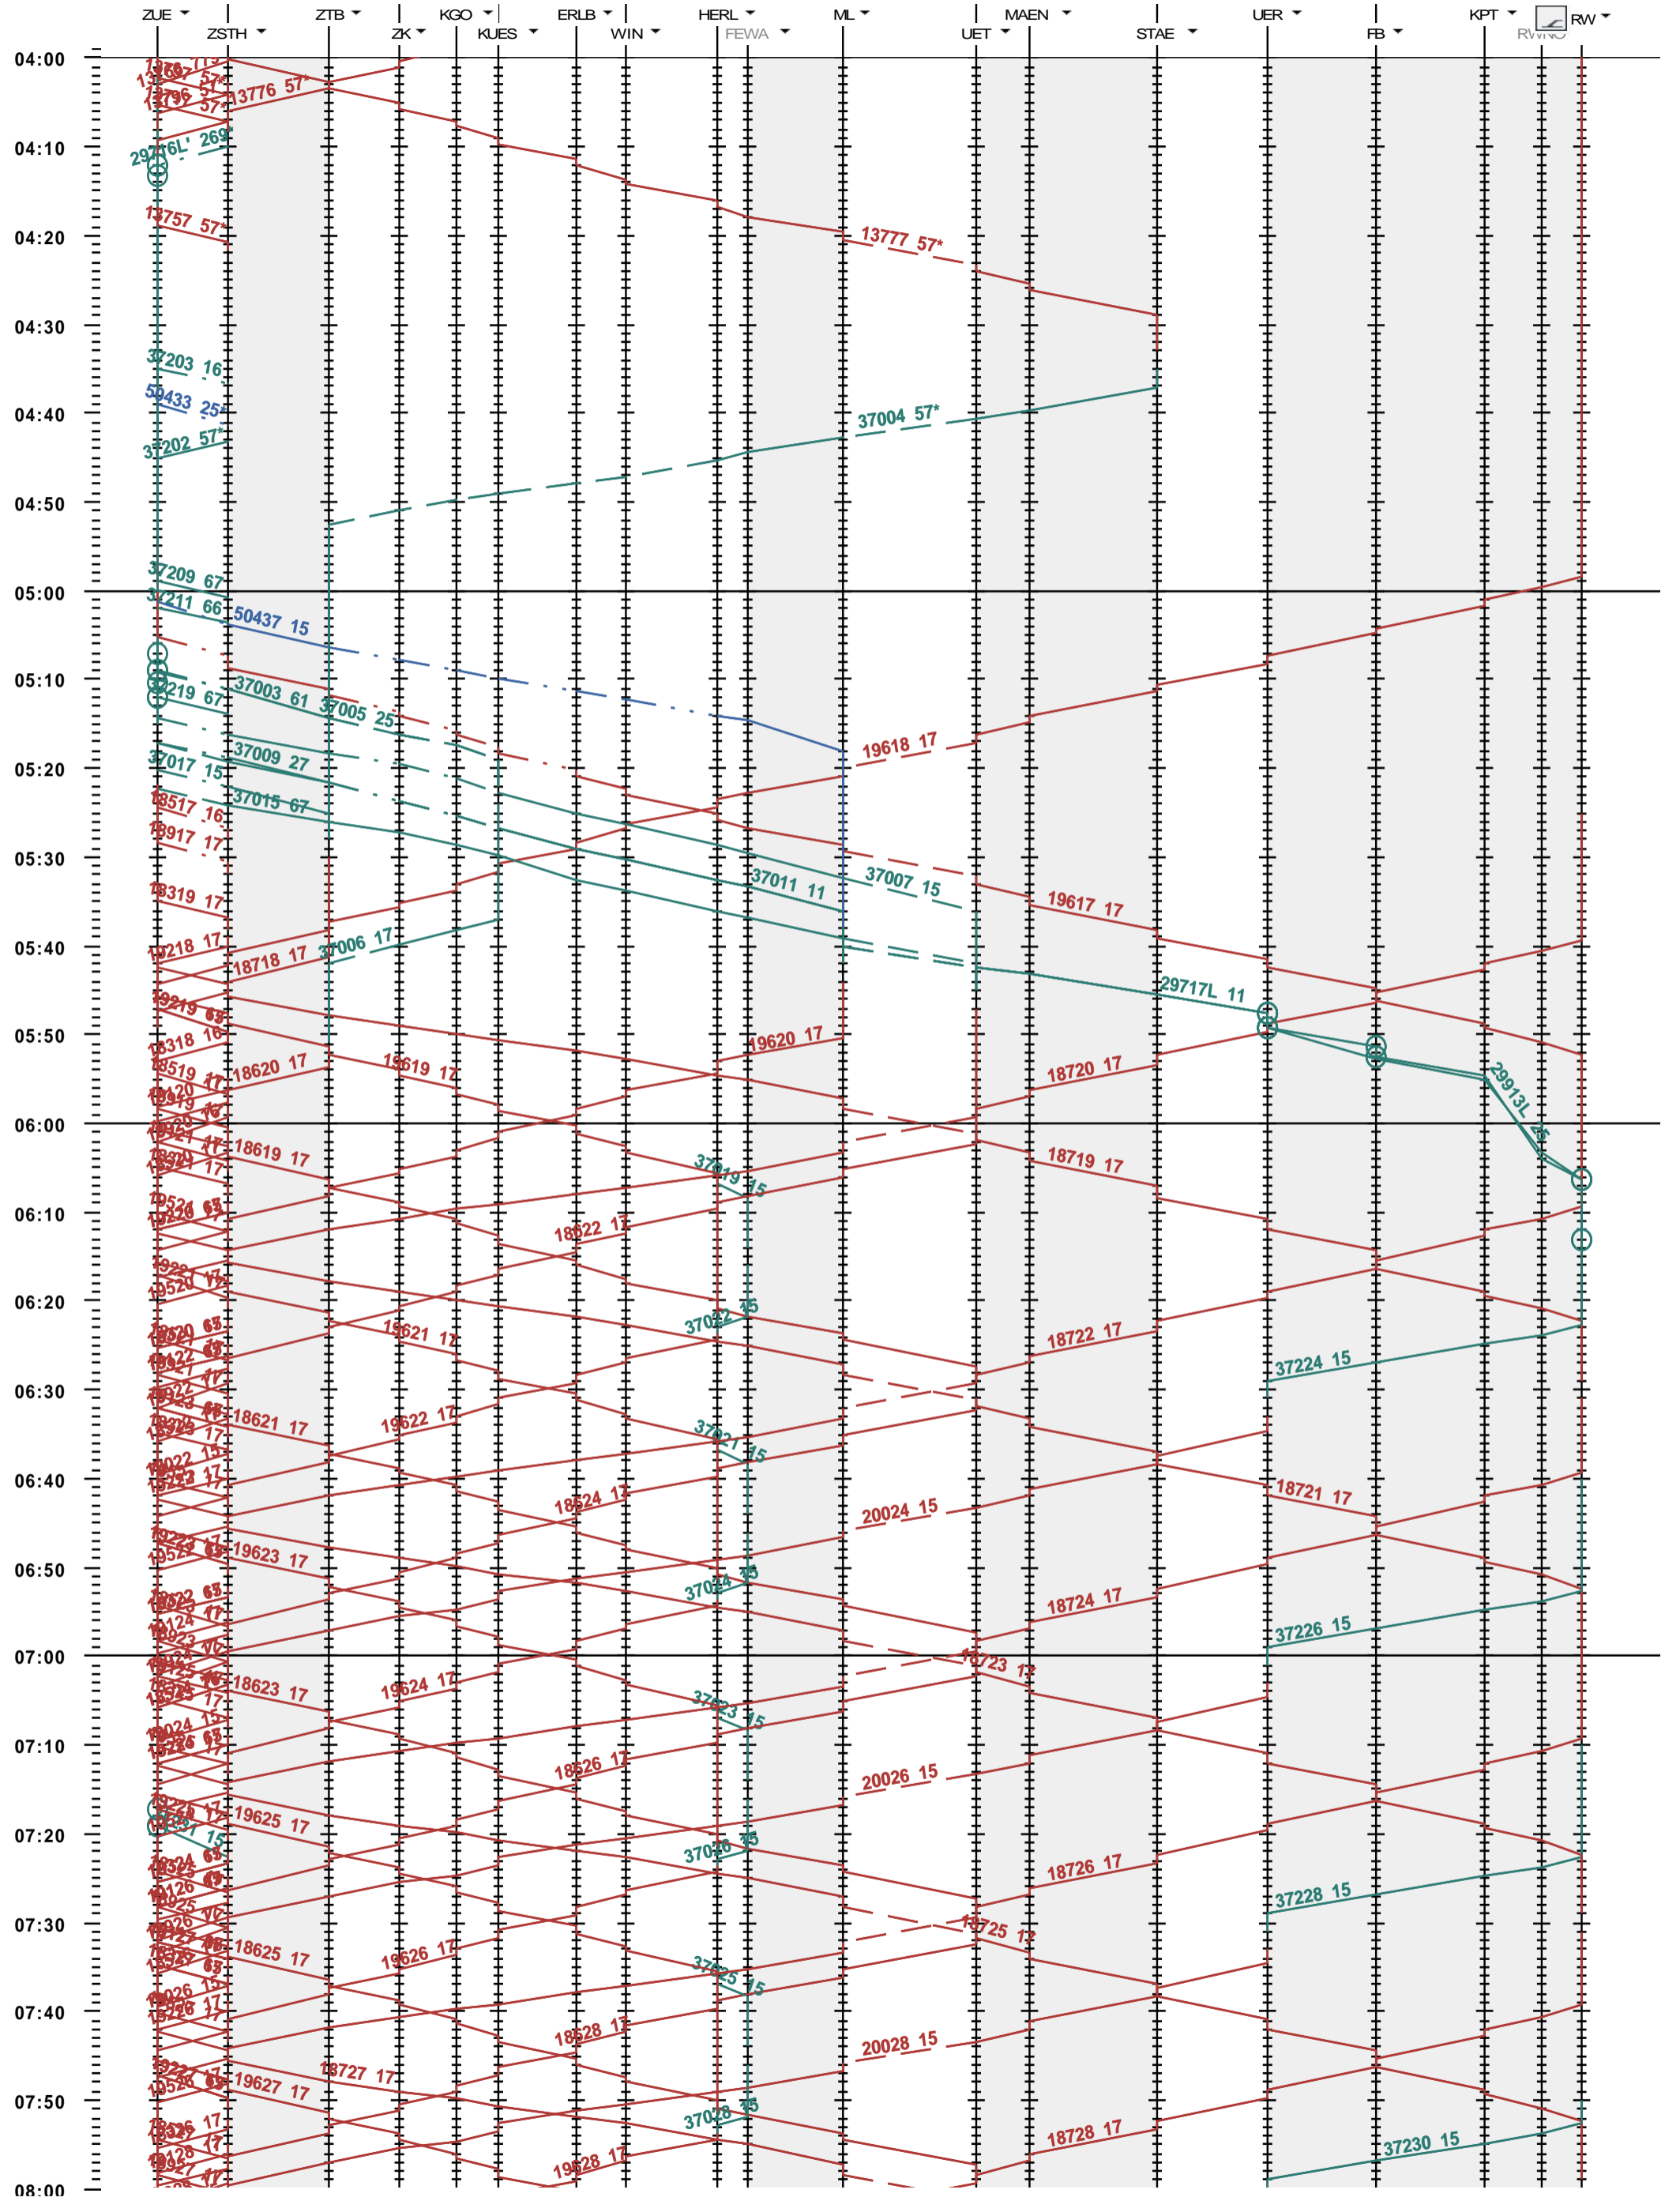

651 - Zürich - Meilen - Rapperswil

Fahrplanperiode 2022 (12.12.2021 - 10.12.2022)

Update

Gültig ab 12.12.2021

651 - Zürich - Meilen - Rapperswil

Fahrplanperiode 2022 (12.12.2021 - 10.12.2022)

Update

Gültig ab 12.12.2021