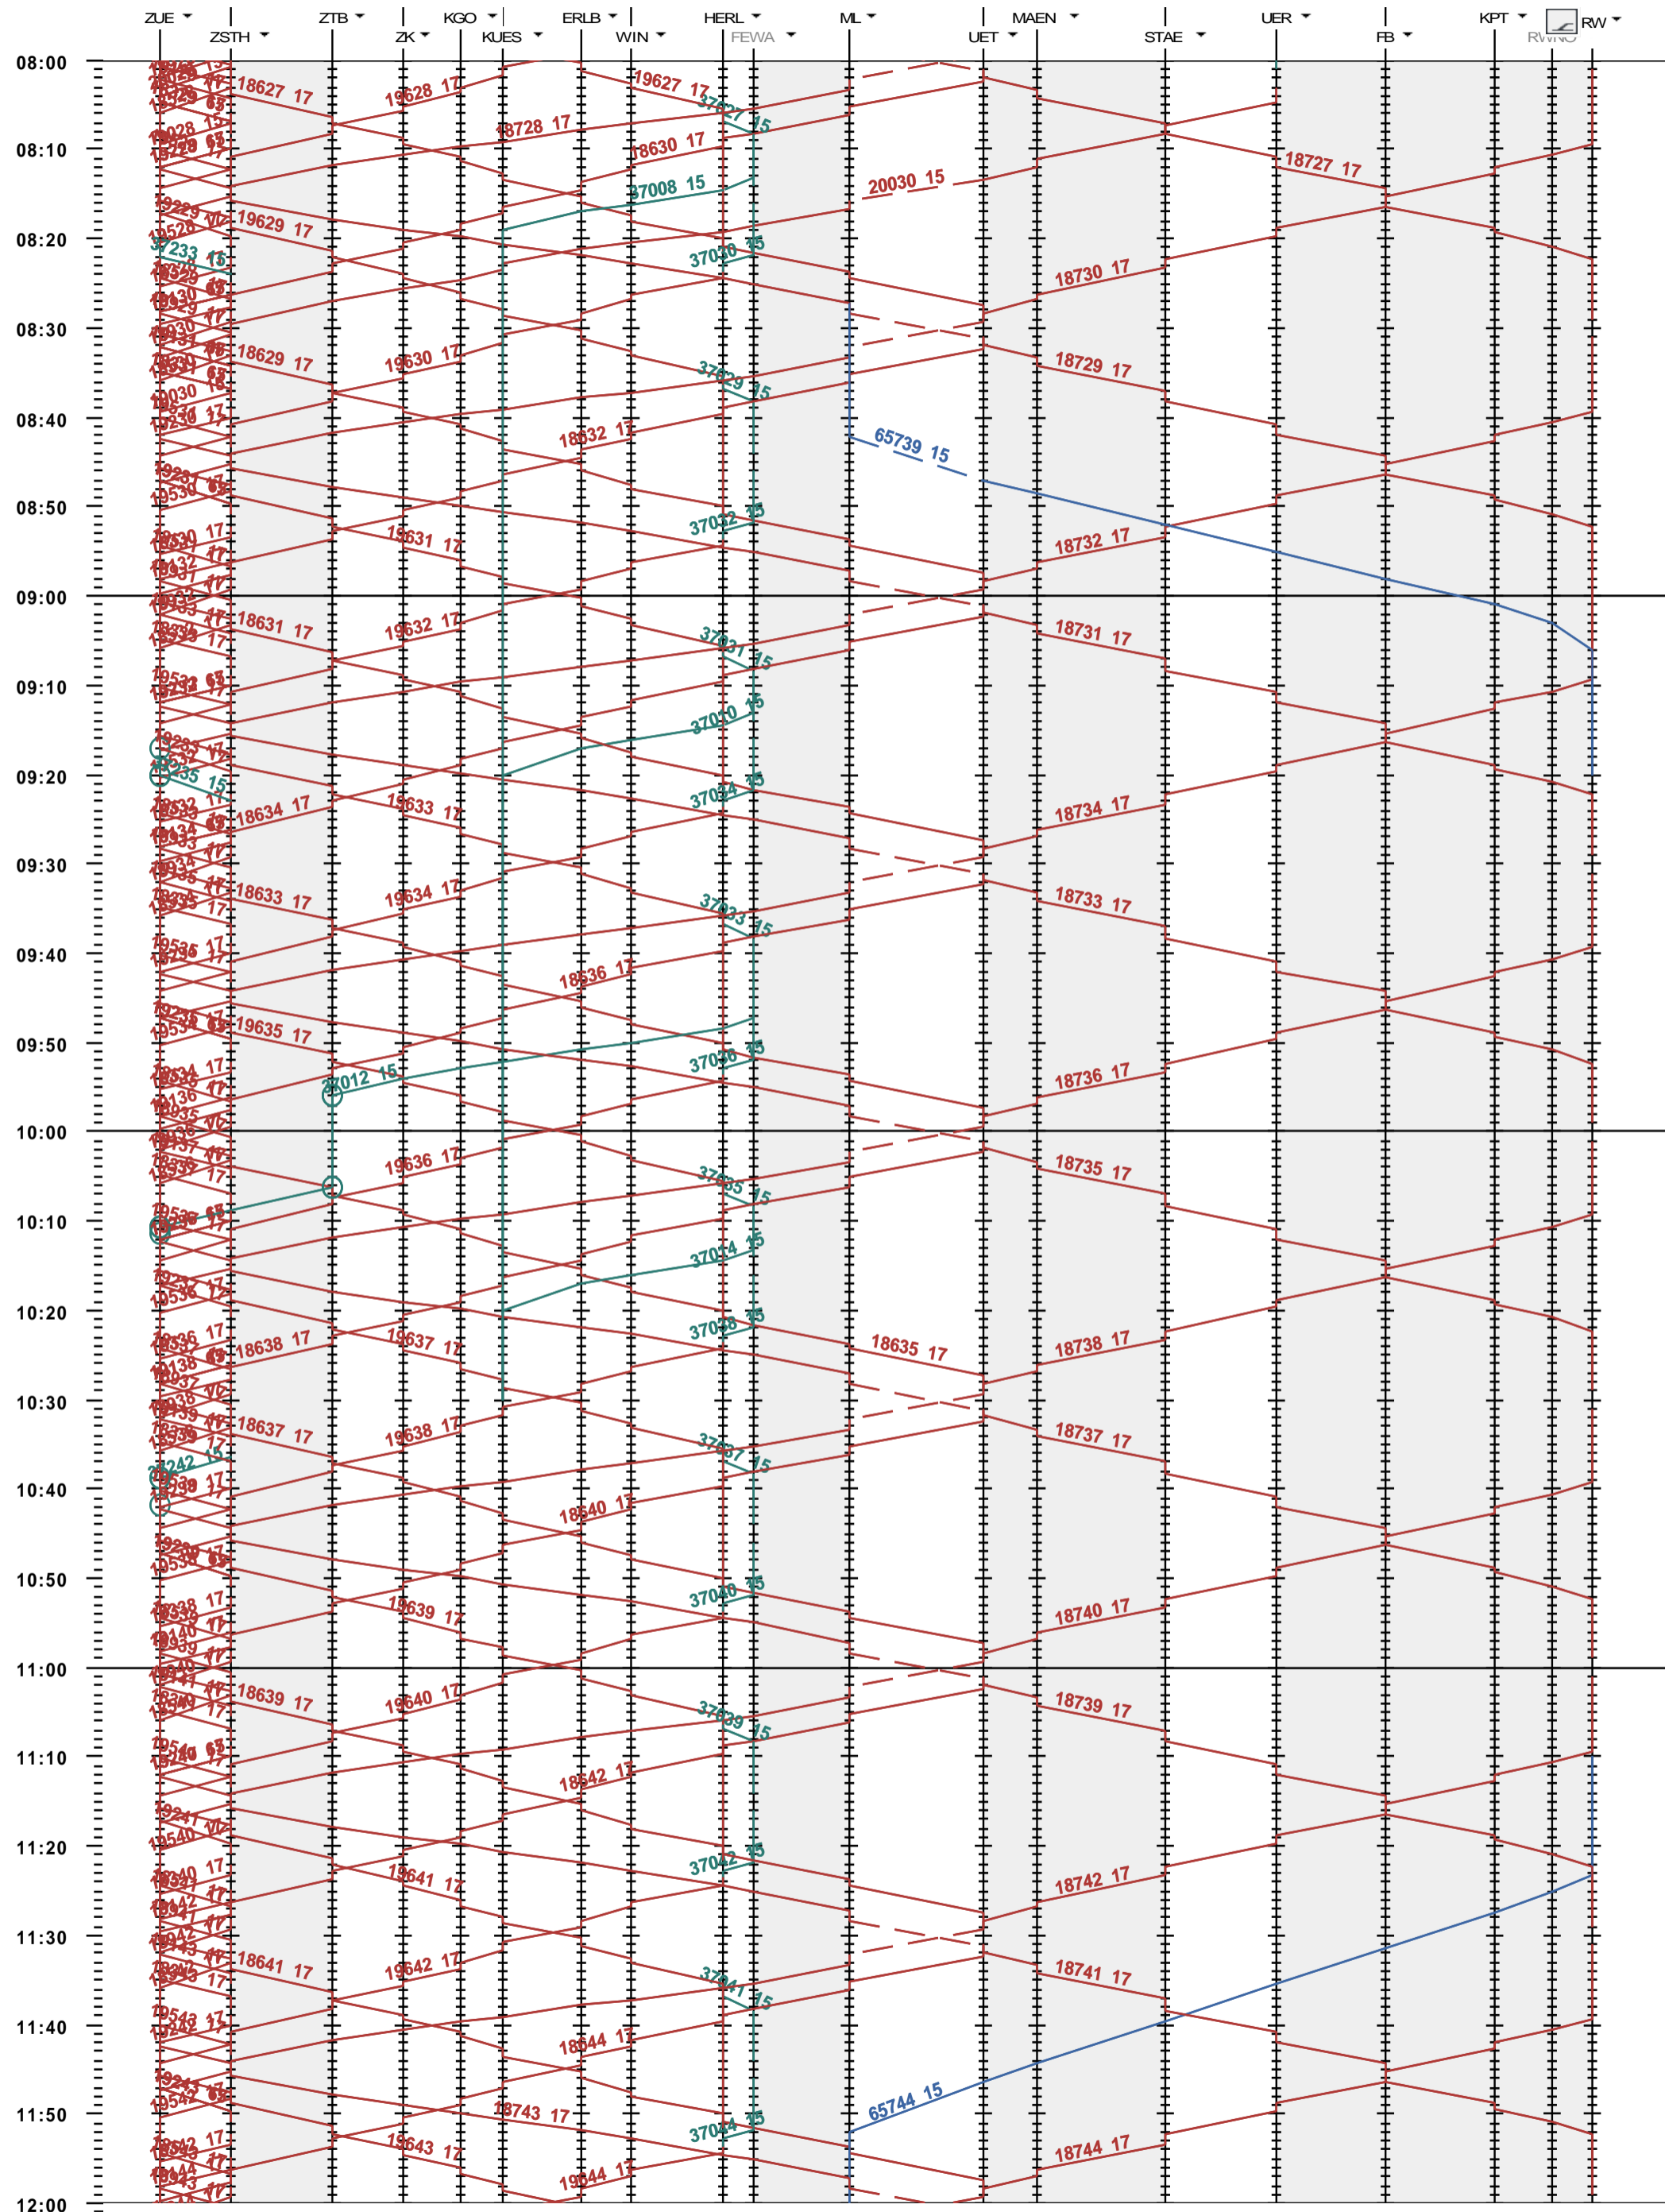

651 - Zürich - Meilen - Rapperswil

Fahrplanperiode 2022 (12.12.2021 - 10.12.2022)

Update

Gültig ab 12.12.2021

651 - Zürich - Meilen - Rapperswil

Fahrplanperiode 2022 (12.12.2021 - 10.12.2022)

Update

Gültig ab 12.12.2021