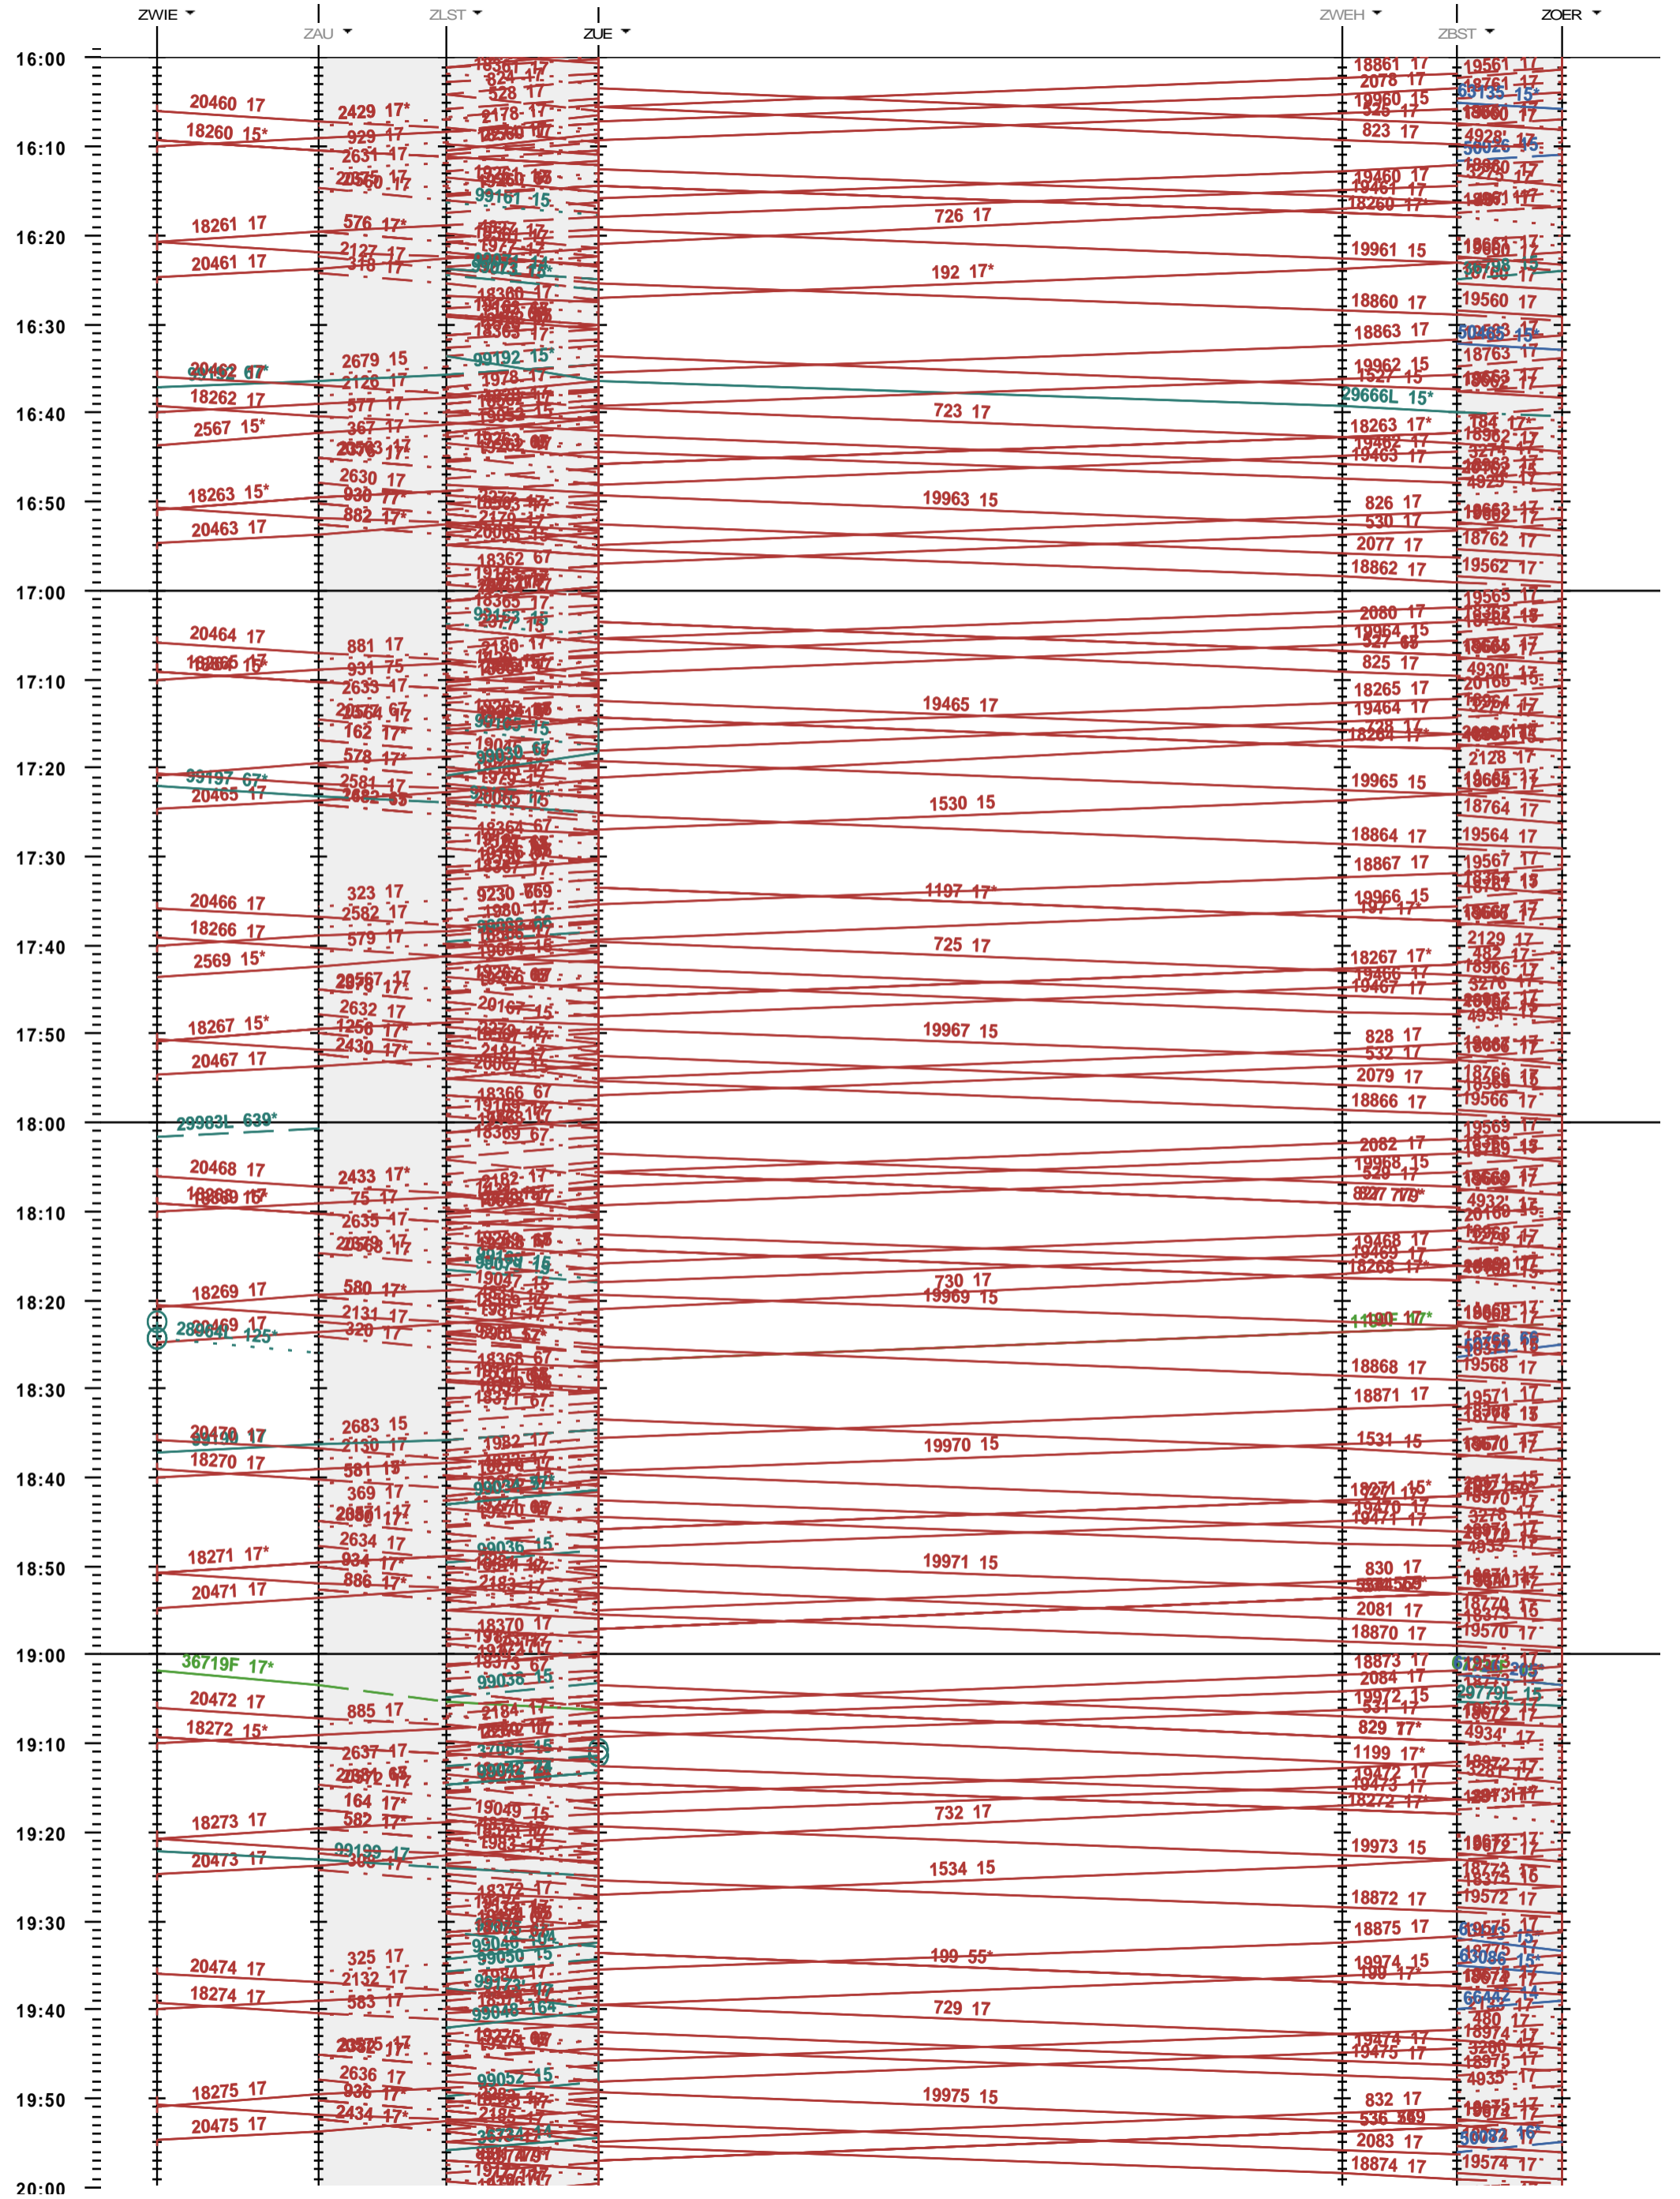

703 - Zürich - Zürich Hardbrücke - Kloten - Winterthur

Fahrplanperiode 2022 (12.12.2021 - 10.12.2022)
 Update
 Gültig ab 12.12.2021

703 - Zürich - Zürich Hardbrücke - Kloten - Winterthur

Fahrplanperiode 2022 (12.12.2021 - 10.12.2022)
 Update
 Gültig ab 12.12.2021

703 - Zürich - Zürich Hardbrücke - Kloten - Winterthur

Fahrplanperiode 2022 (12.12.2021 - 10.12.2022)
 Update
 Gültig ab 12.12.2021