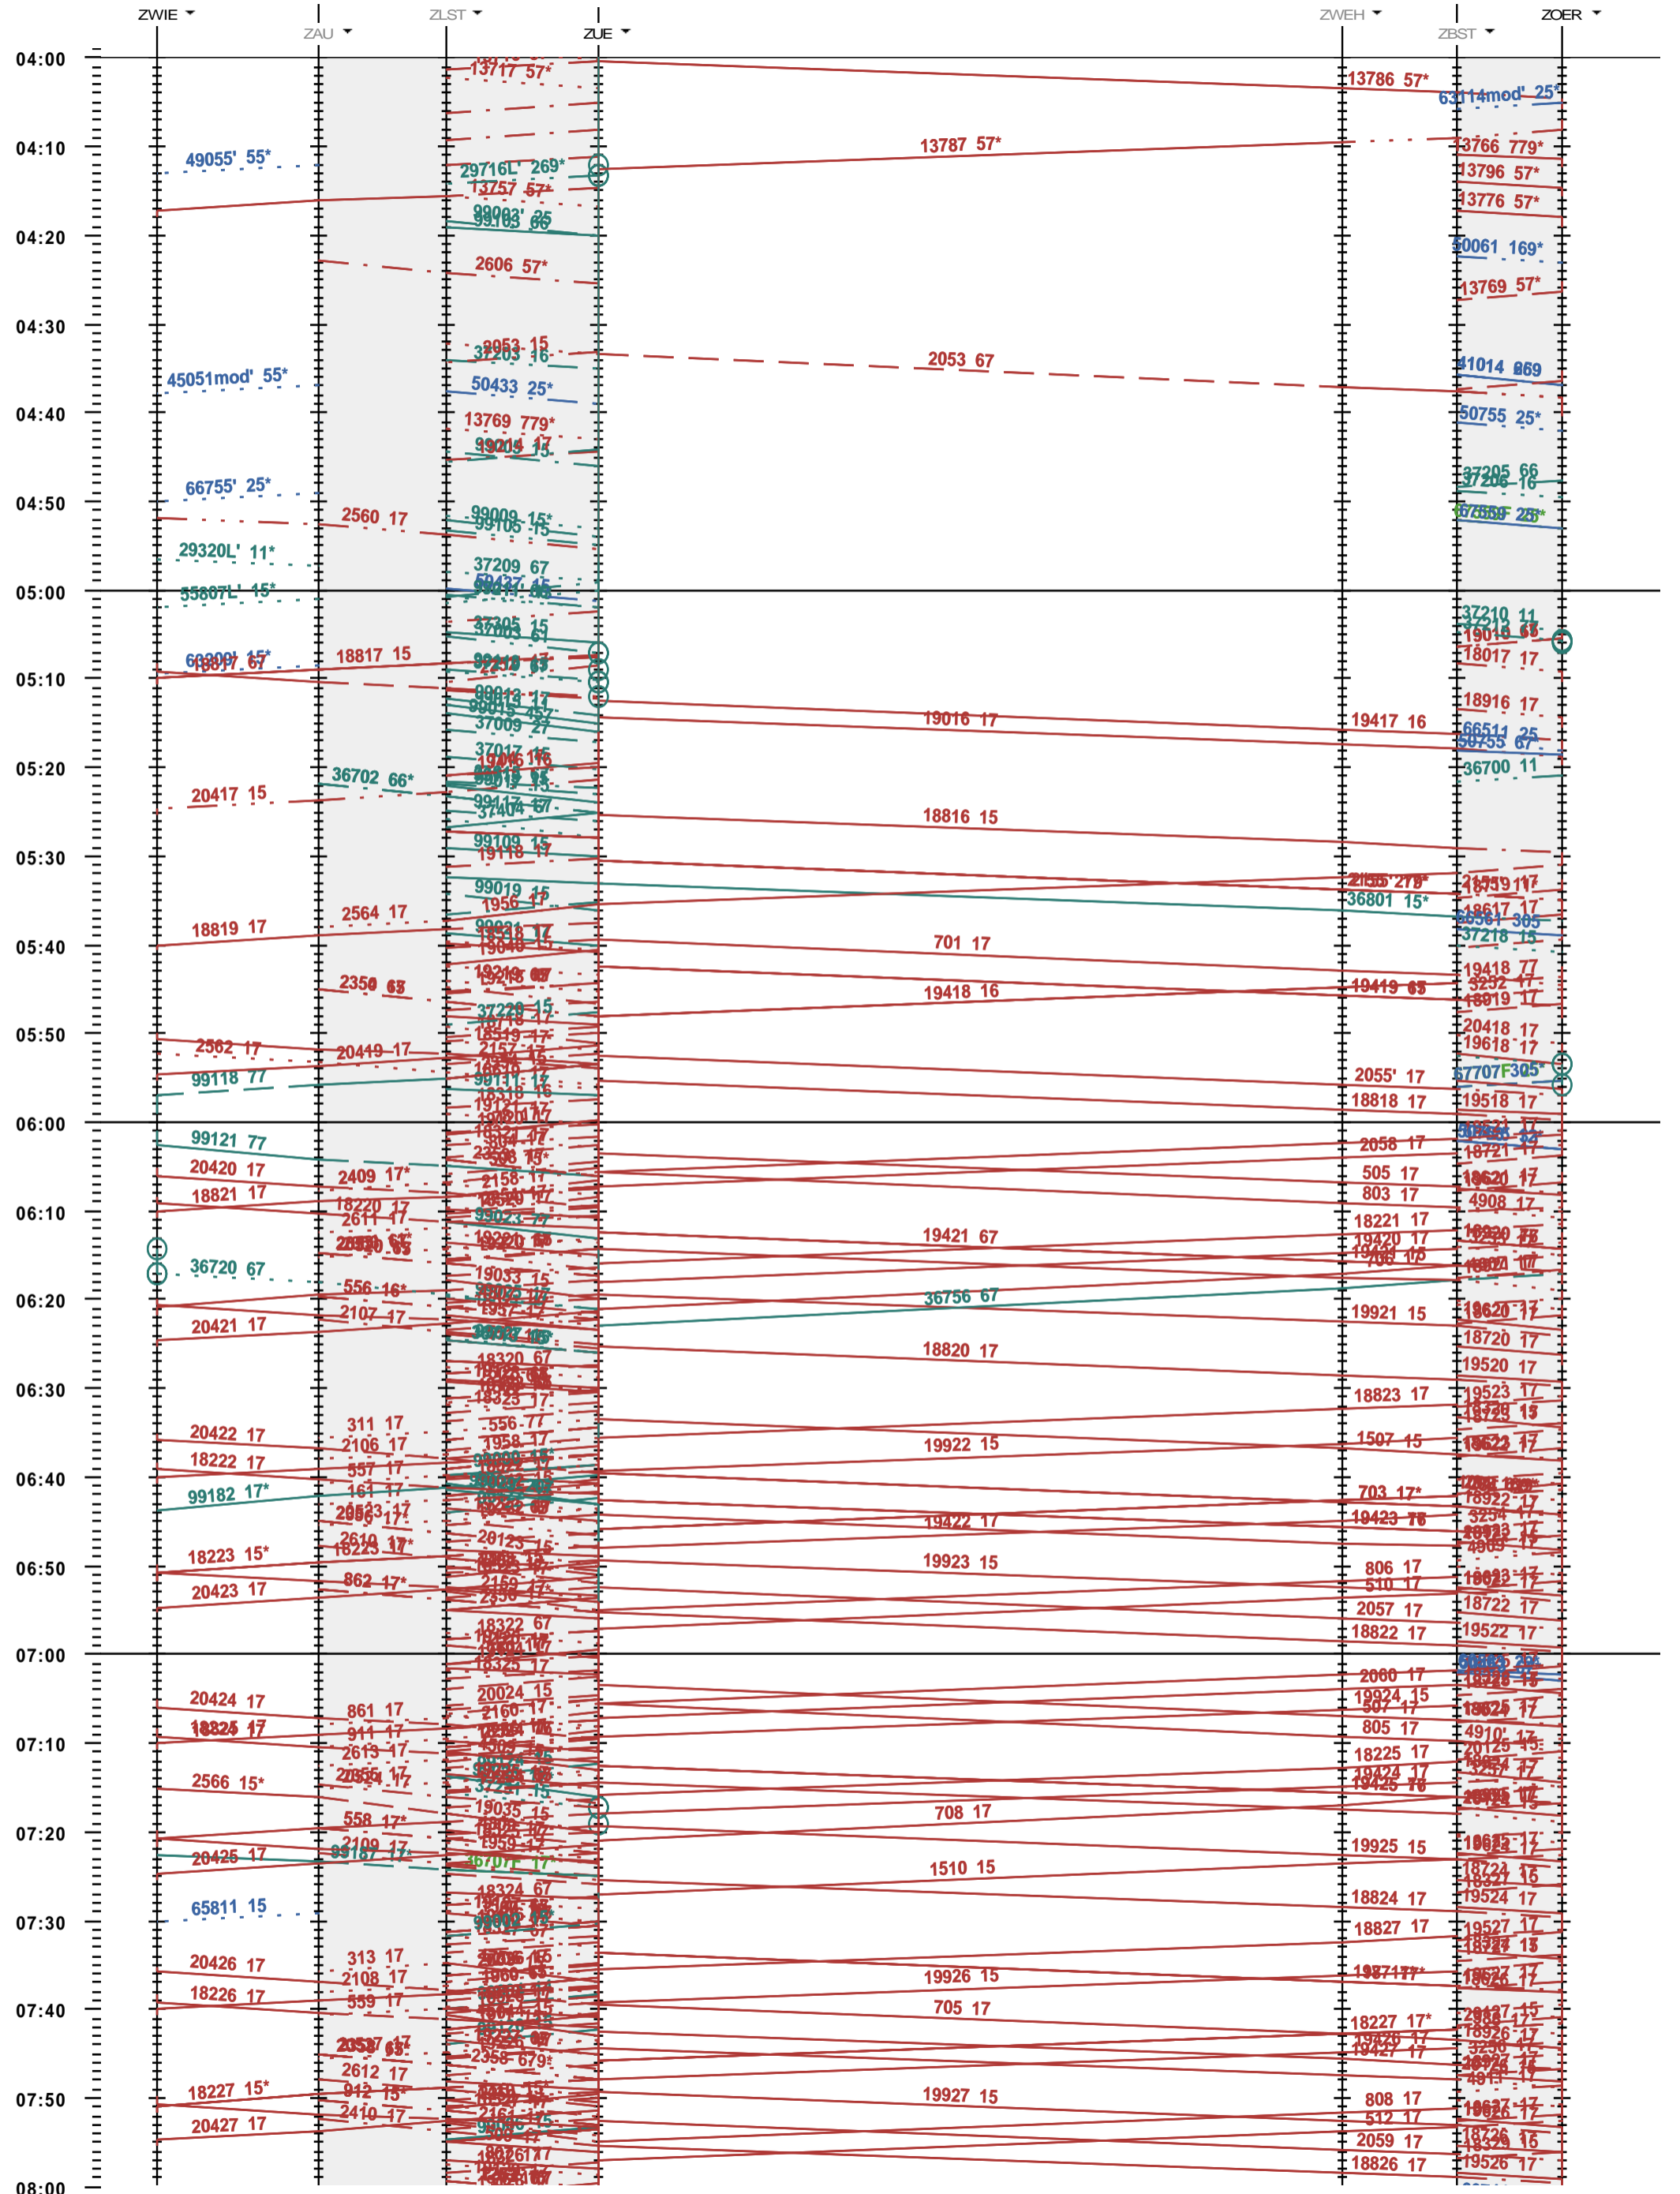

703 - Zürich - Zürich Hardbrücke - Kloten - Winterthur

Fahrplanperiode 2022 (12.12.2021 - 10.12.2022)
 Update
 Gültig ab 12.12.2021

703 - Zürich - Zürich Hardbrücke - Kloten - Winterthur

Fahrplanperiode 2022 (12.12.2021 - 10.12.2022)
 Update
 Gültig ab 12.12.2021

703 - Zürich - Zürich Hardbrücke - Kloten - Winterthur

Fahrplanperiode 2022 (12.12.2021 - 10.12.2022)
 Update
 Gültig ab 12.12.2021