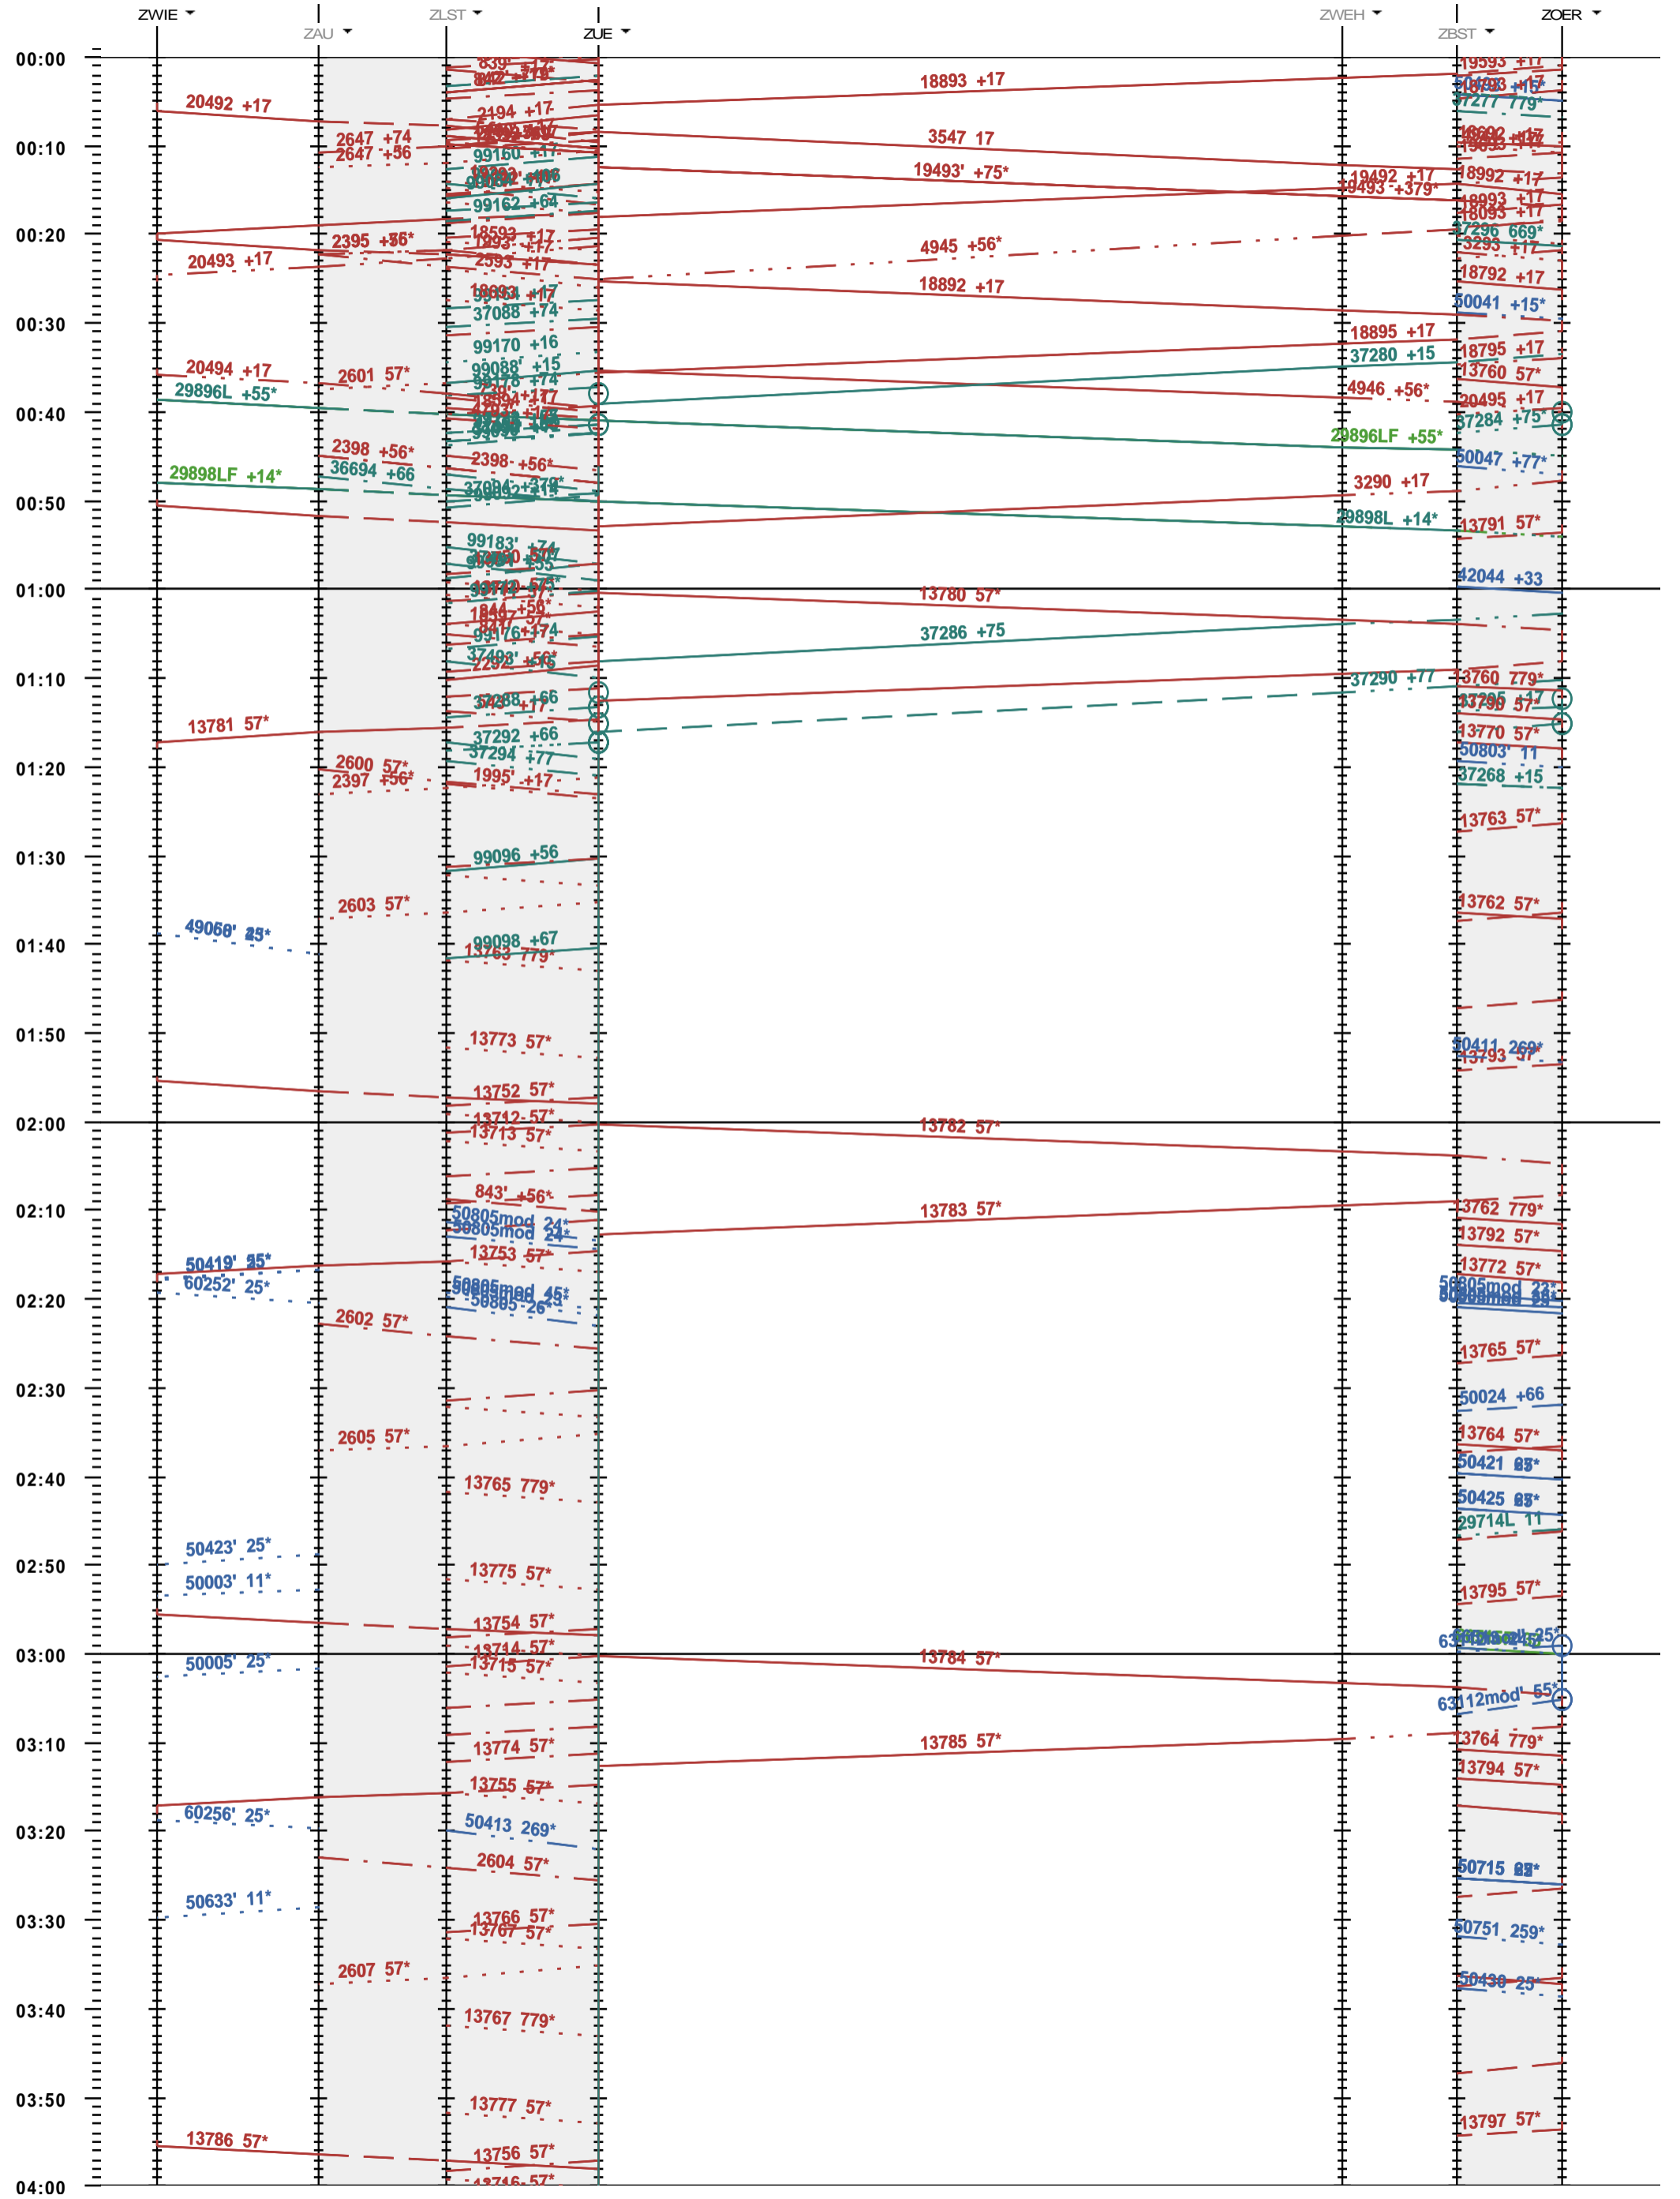

703 - Zürich - Zürich Hardbrücke - Kloten - Winterthur

Fahrplanperiode 2022 (12.12.2021 - 10.12.2022)
 Update
 Gültig ab 12.12.2021

703 - Zürich - Zürich Hardbrücke - Kloten - Winterthur

Fahrplanperiode 2022 (12.12.2021 - 10.12.2022)
 Update
 Gültig ab 12.12.2021

703 - Zürich - Zürich Hardbrücke - Kloten - Winterthur

Fahrplanperiode 2022 (12.12.2021 - 10.12.2022)
 Update
 Gültig ab 12.12.2021