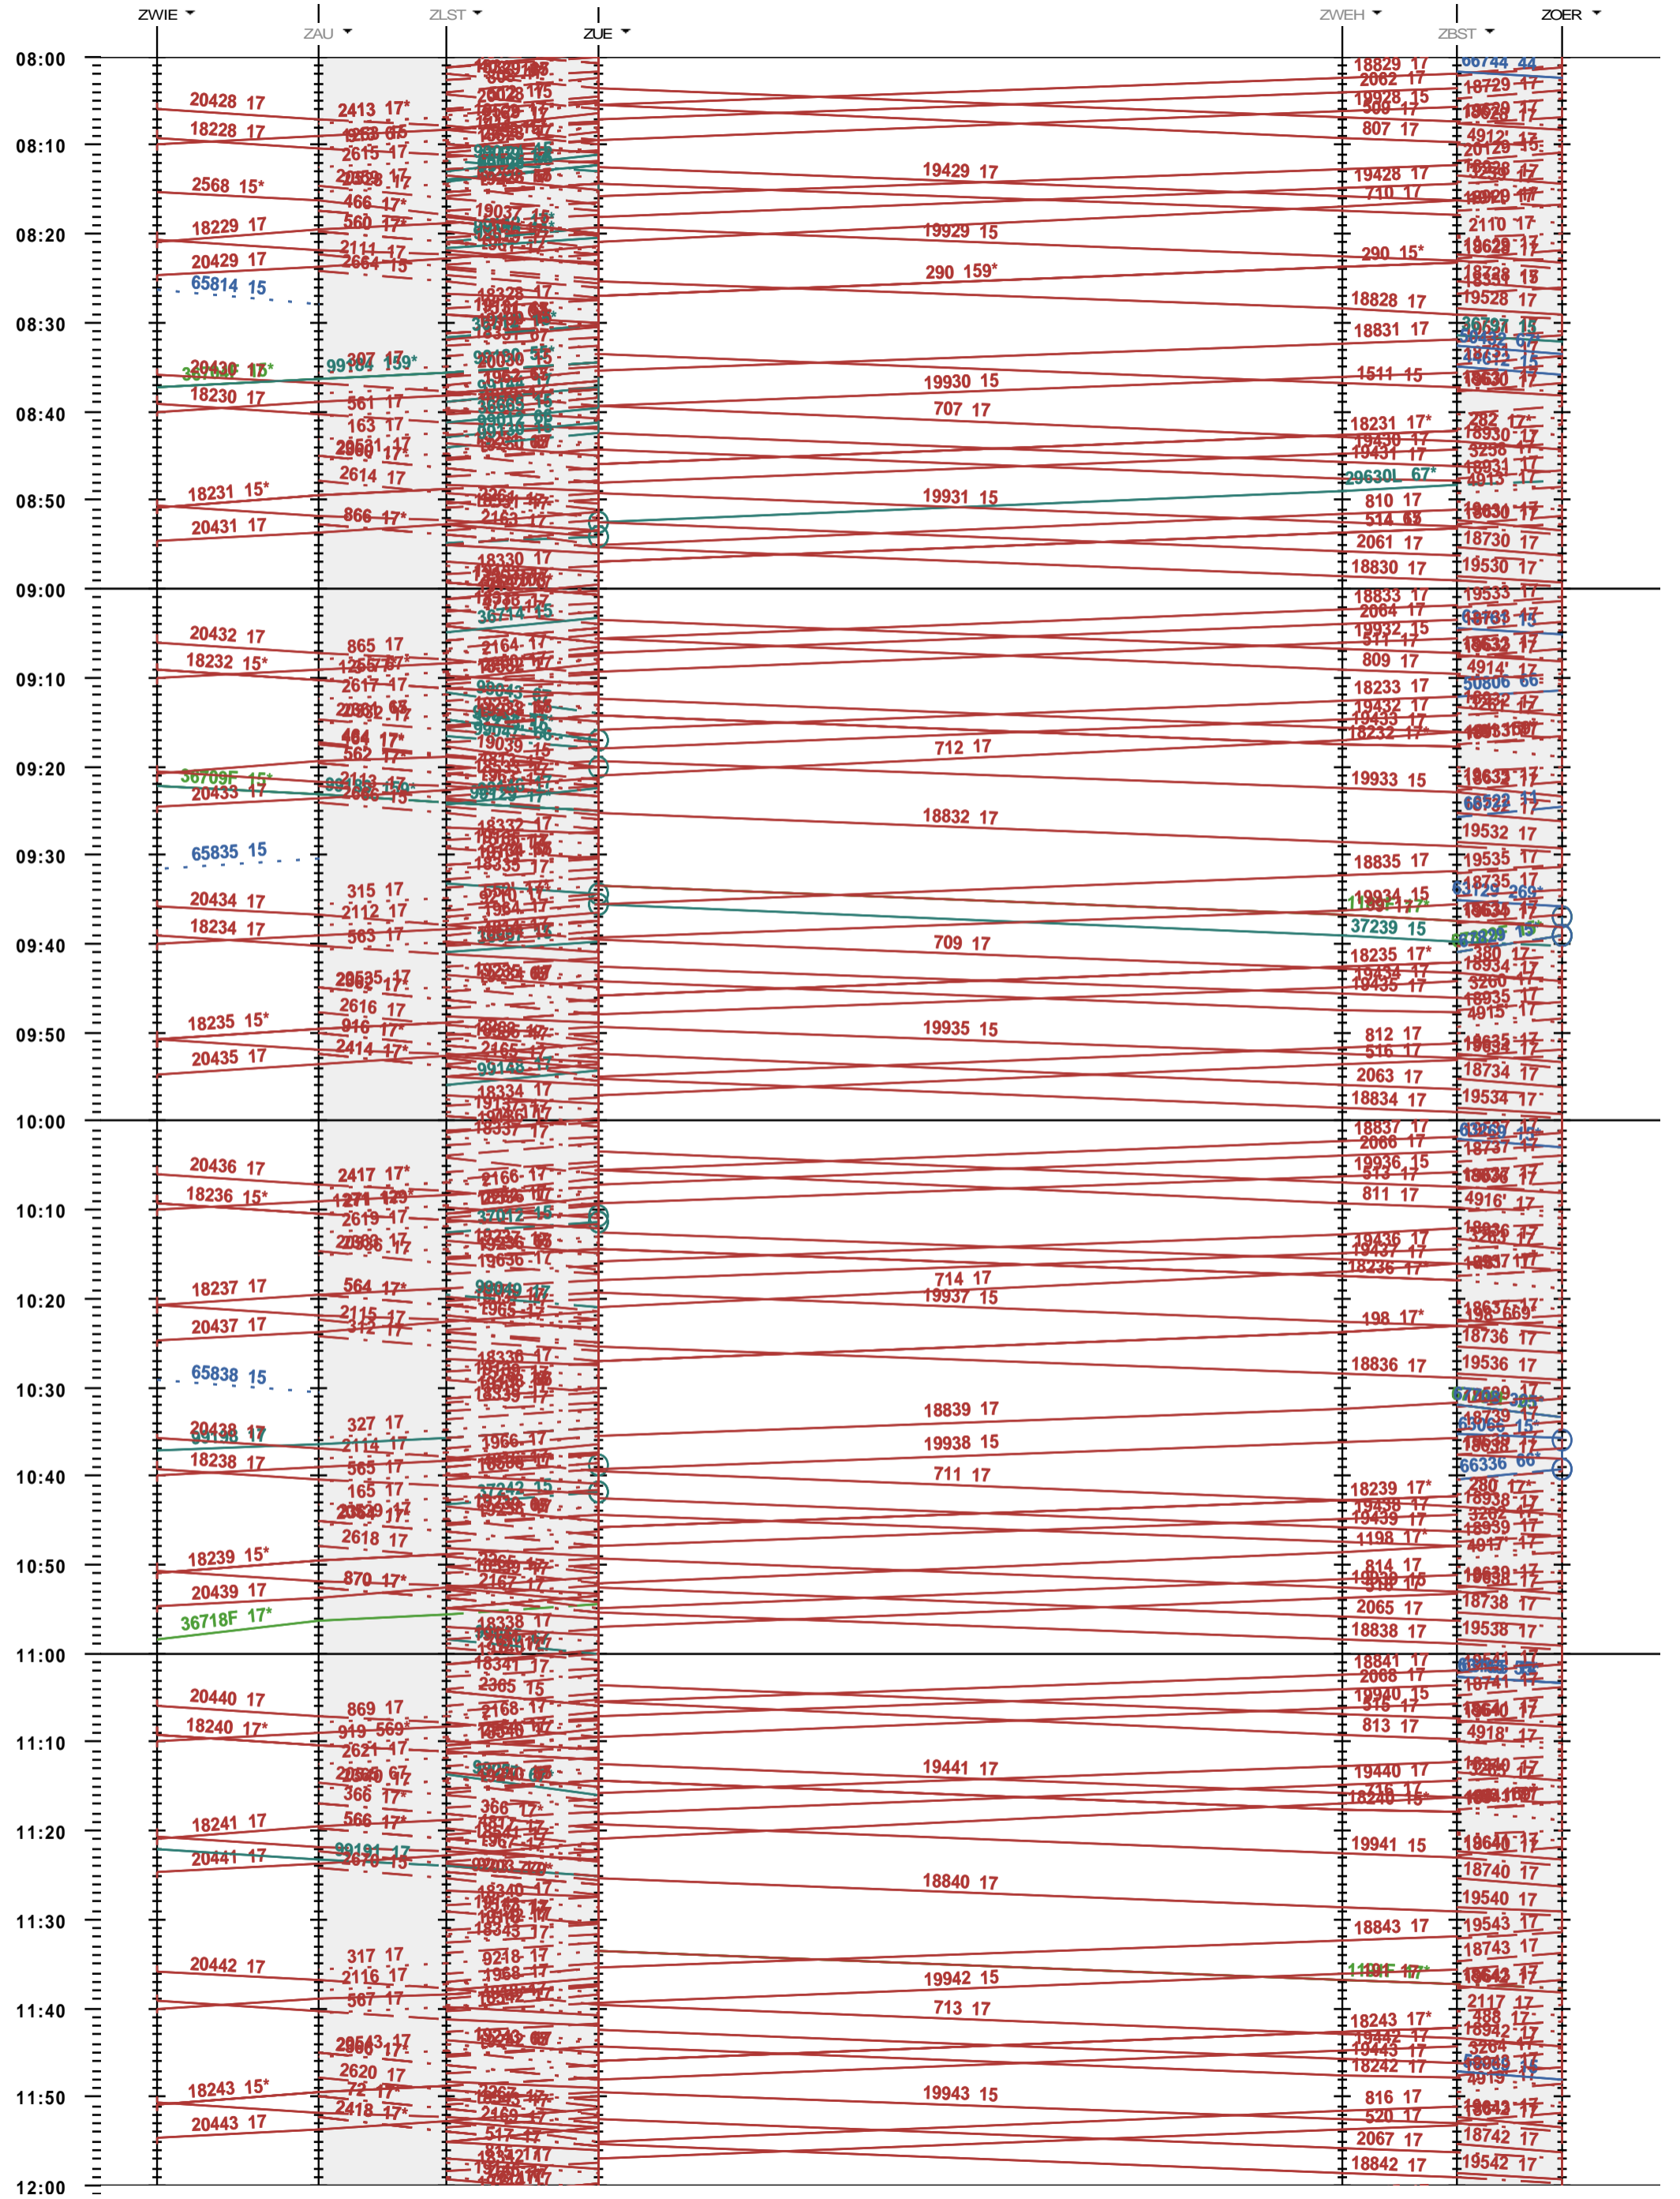

703 - Zürich - Zürich Hardbrücke - Kloten - Winterthur

Fahrplanperiode 2022 (12.12.2021 - 10.12.2022)
 Update
 Gültig ab 12.12.2021

703 - Zürich - Zürich Hardbrücke - Kloten - Winterthur

Fahrplanperiode 2022 (12.12.2021 - 10.12.2022)
 Update
 Gültig ab 12.12.2021

703 - Zürich - Zürich Hardbrücke - Kloten - Winterthur

Fahrplanperiode 2022 (12.12.2021 - 10.12.2022)
 Update
 Gültig ab 12.12.2021