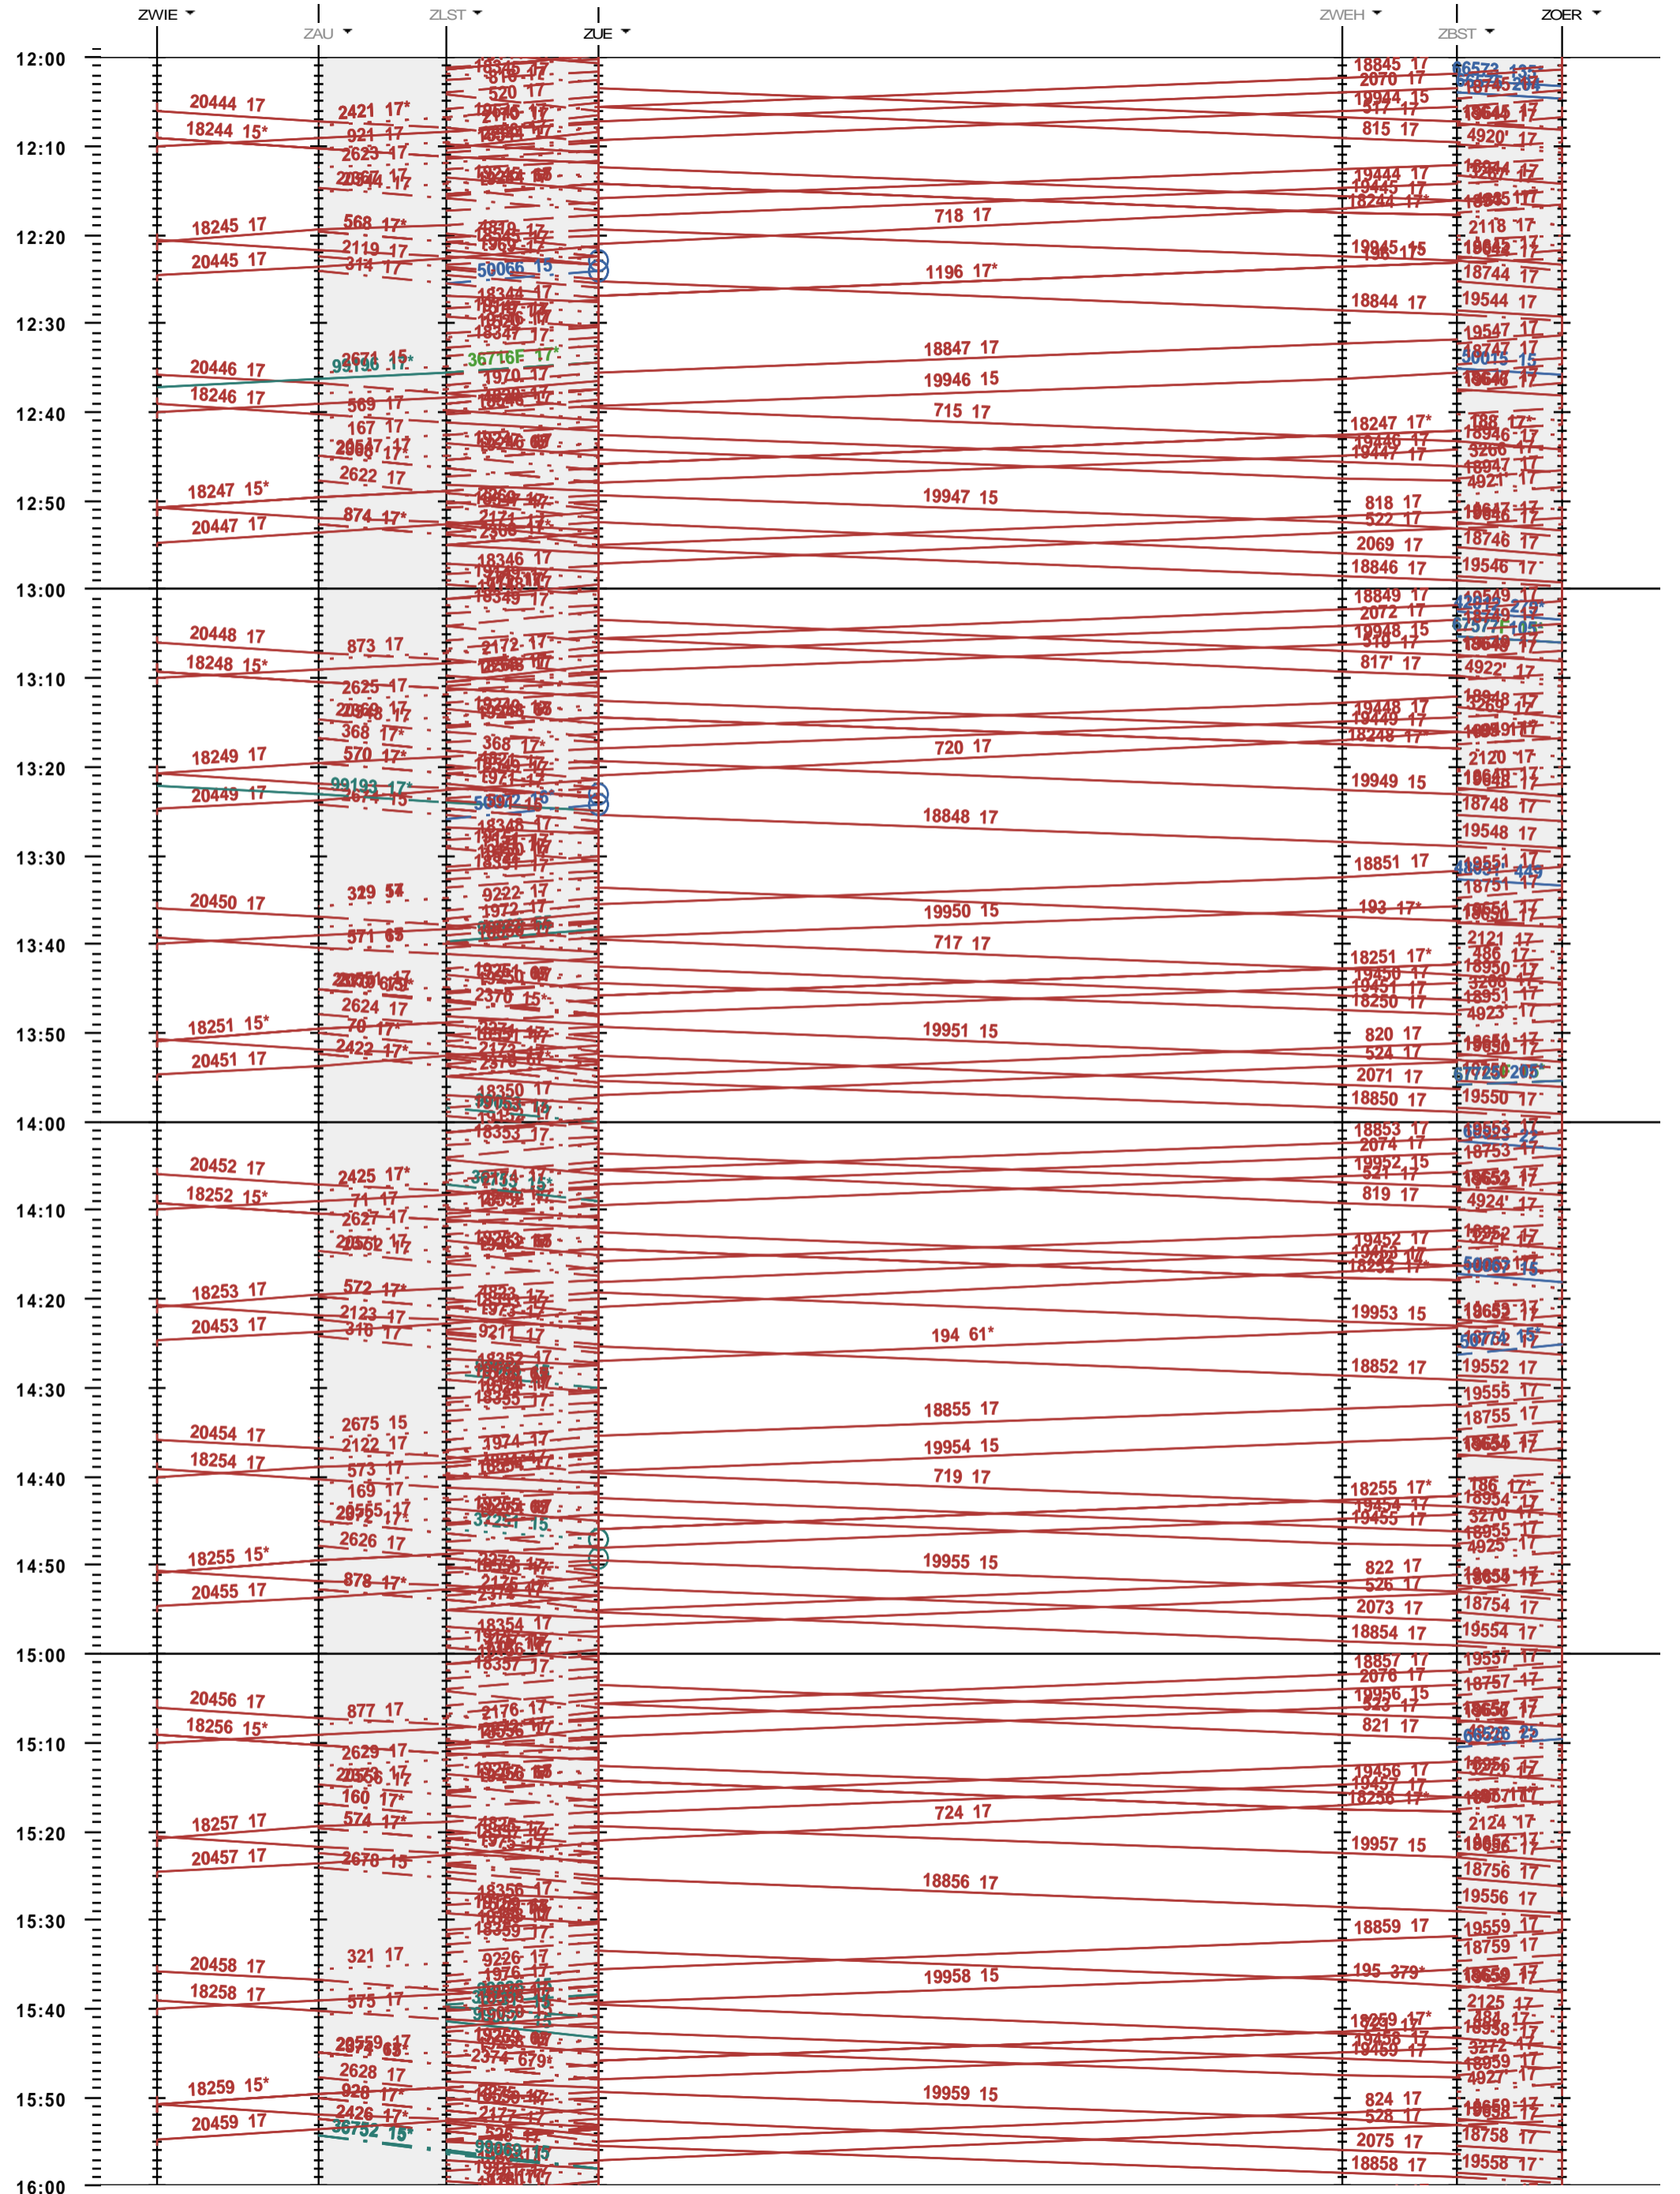

703 - Zürich - Zürich Hardbrücke - Kloten - Winterthur

Fahrplanperiode 2022 (12.12.2021 - 10.12.2022)
 Update
 Gültig ab 12.12.2021

703 - Zürich - Zürich Hardbrücke - Kloten - Winterthur

Fahrplanperiode 2022 (12.12.2021 - 10.12.2022)
 Update
 Gültig ab 12.12.2021

703 - Zürich - Zürich Hardbrücke - Kloten - Winterthur

Fahrplanperiode 2022 (12.12.2021 - 10.12.2022)
 Update
 Gültig ab 12.12.2021