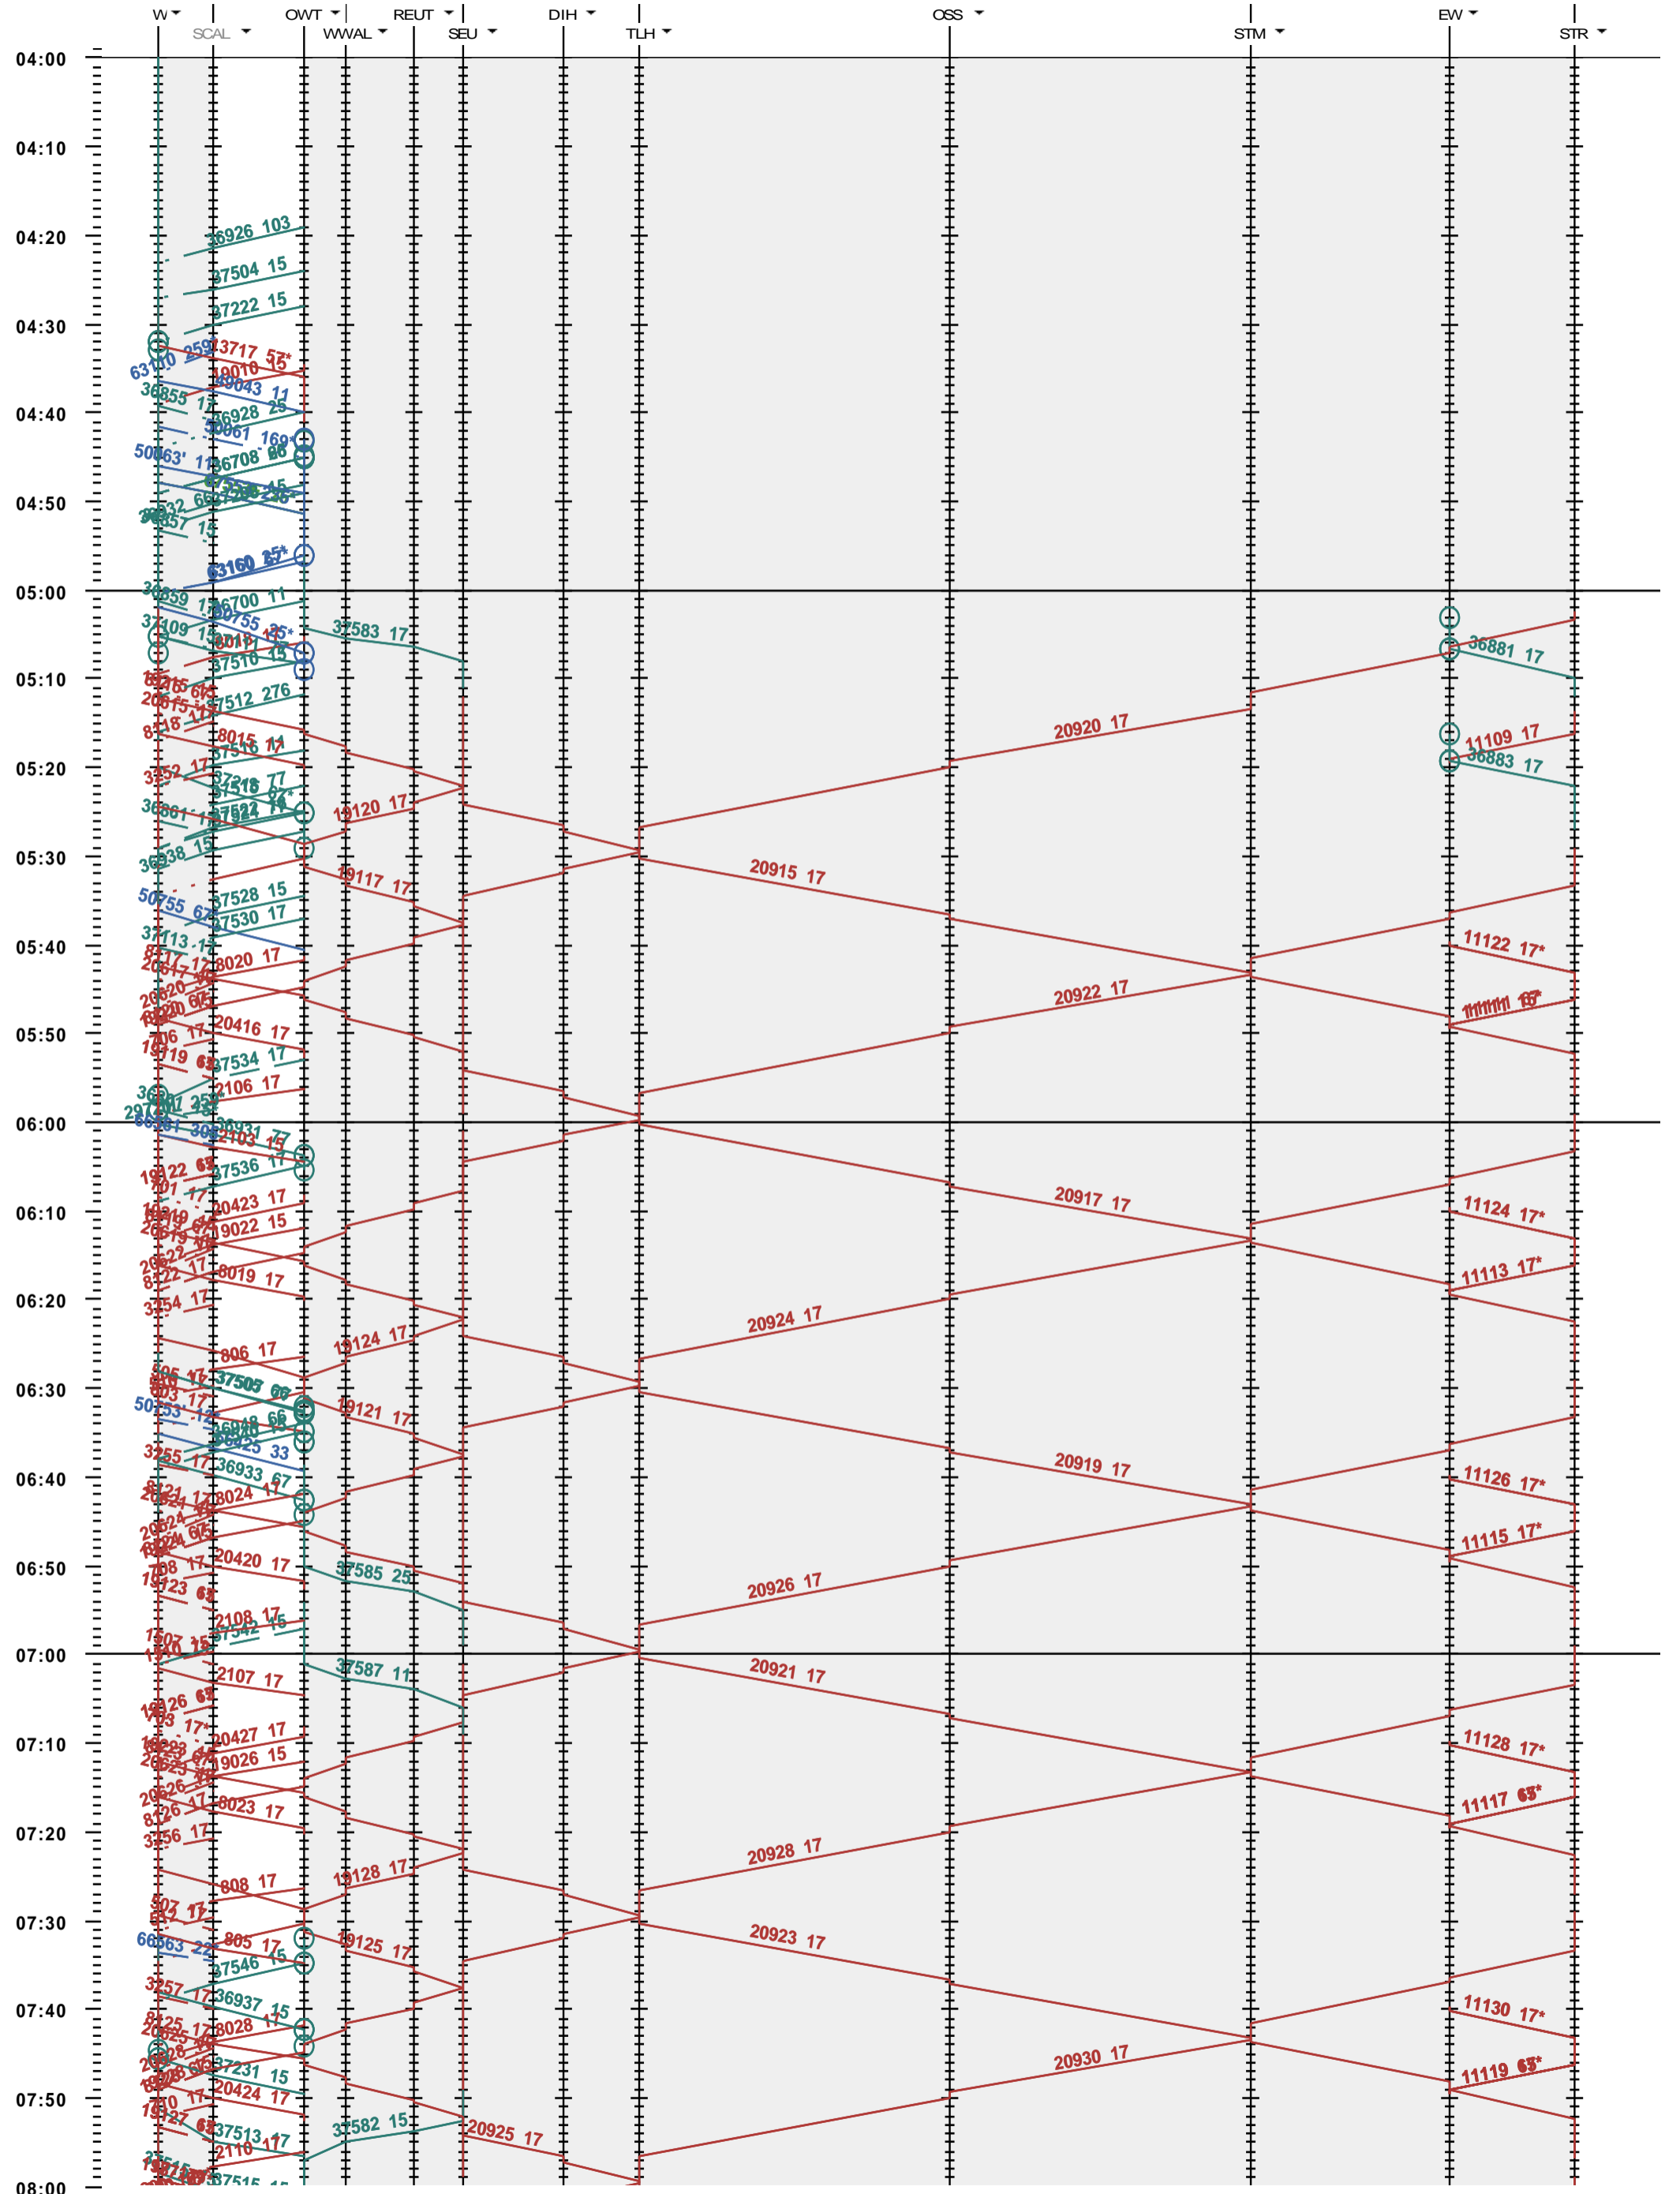

732 - Winterthur - Etzwilen - Stein am Rhein

Fahrplanperiode 2022 (12.12.2021 - 10.12.2022)
 Update
 Gültig ab 12.12.2021

732 - Winterthur - Etzwilen - Stein am Rhein

Fahrplanperiode 2022 (12.12.2021 - 10.12.2022)
 Update
 Gültig ab 12.12.2021

732 - Winterthur - Etwilen - Stein am Rhein

Fahrplanperiode 2022 (12.12.2021 - 10.12.2022)
 Update
 Gültig ab 12.12.2021

732 - Winterthur - Etwilen - Stein am Rhein

Fahrplanperiode 2022 (12.12.2021 - 10.12.2022)
 Update
 Gültig ab 12.12.2021