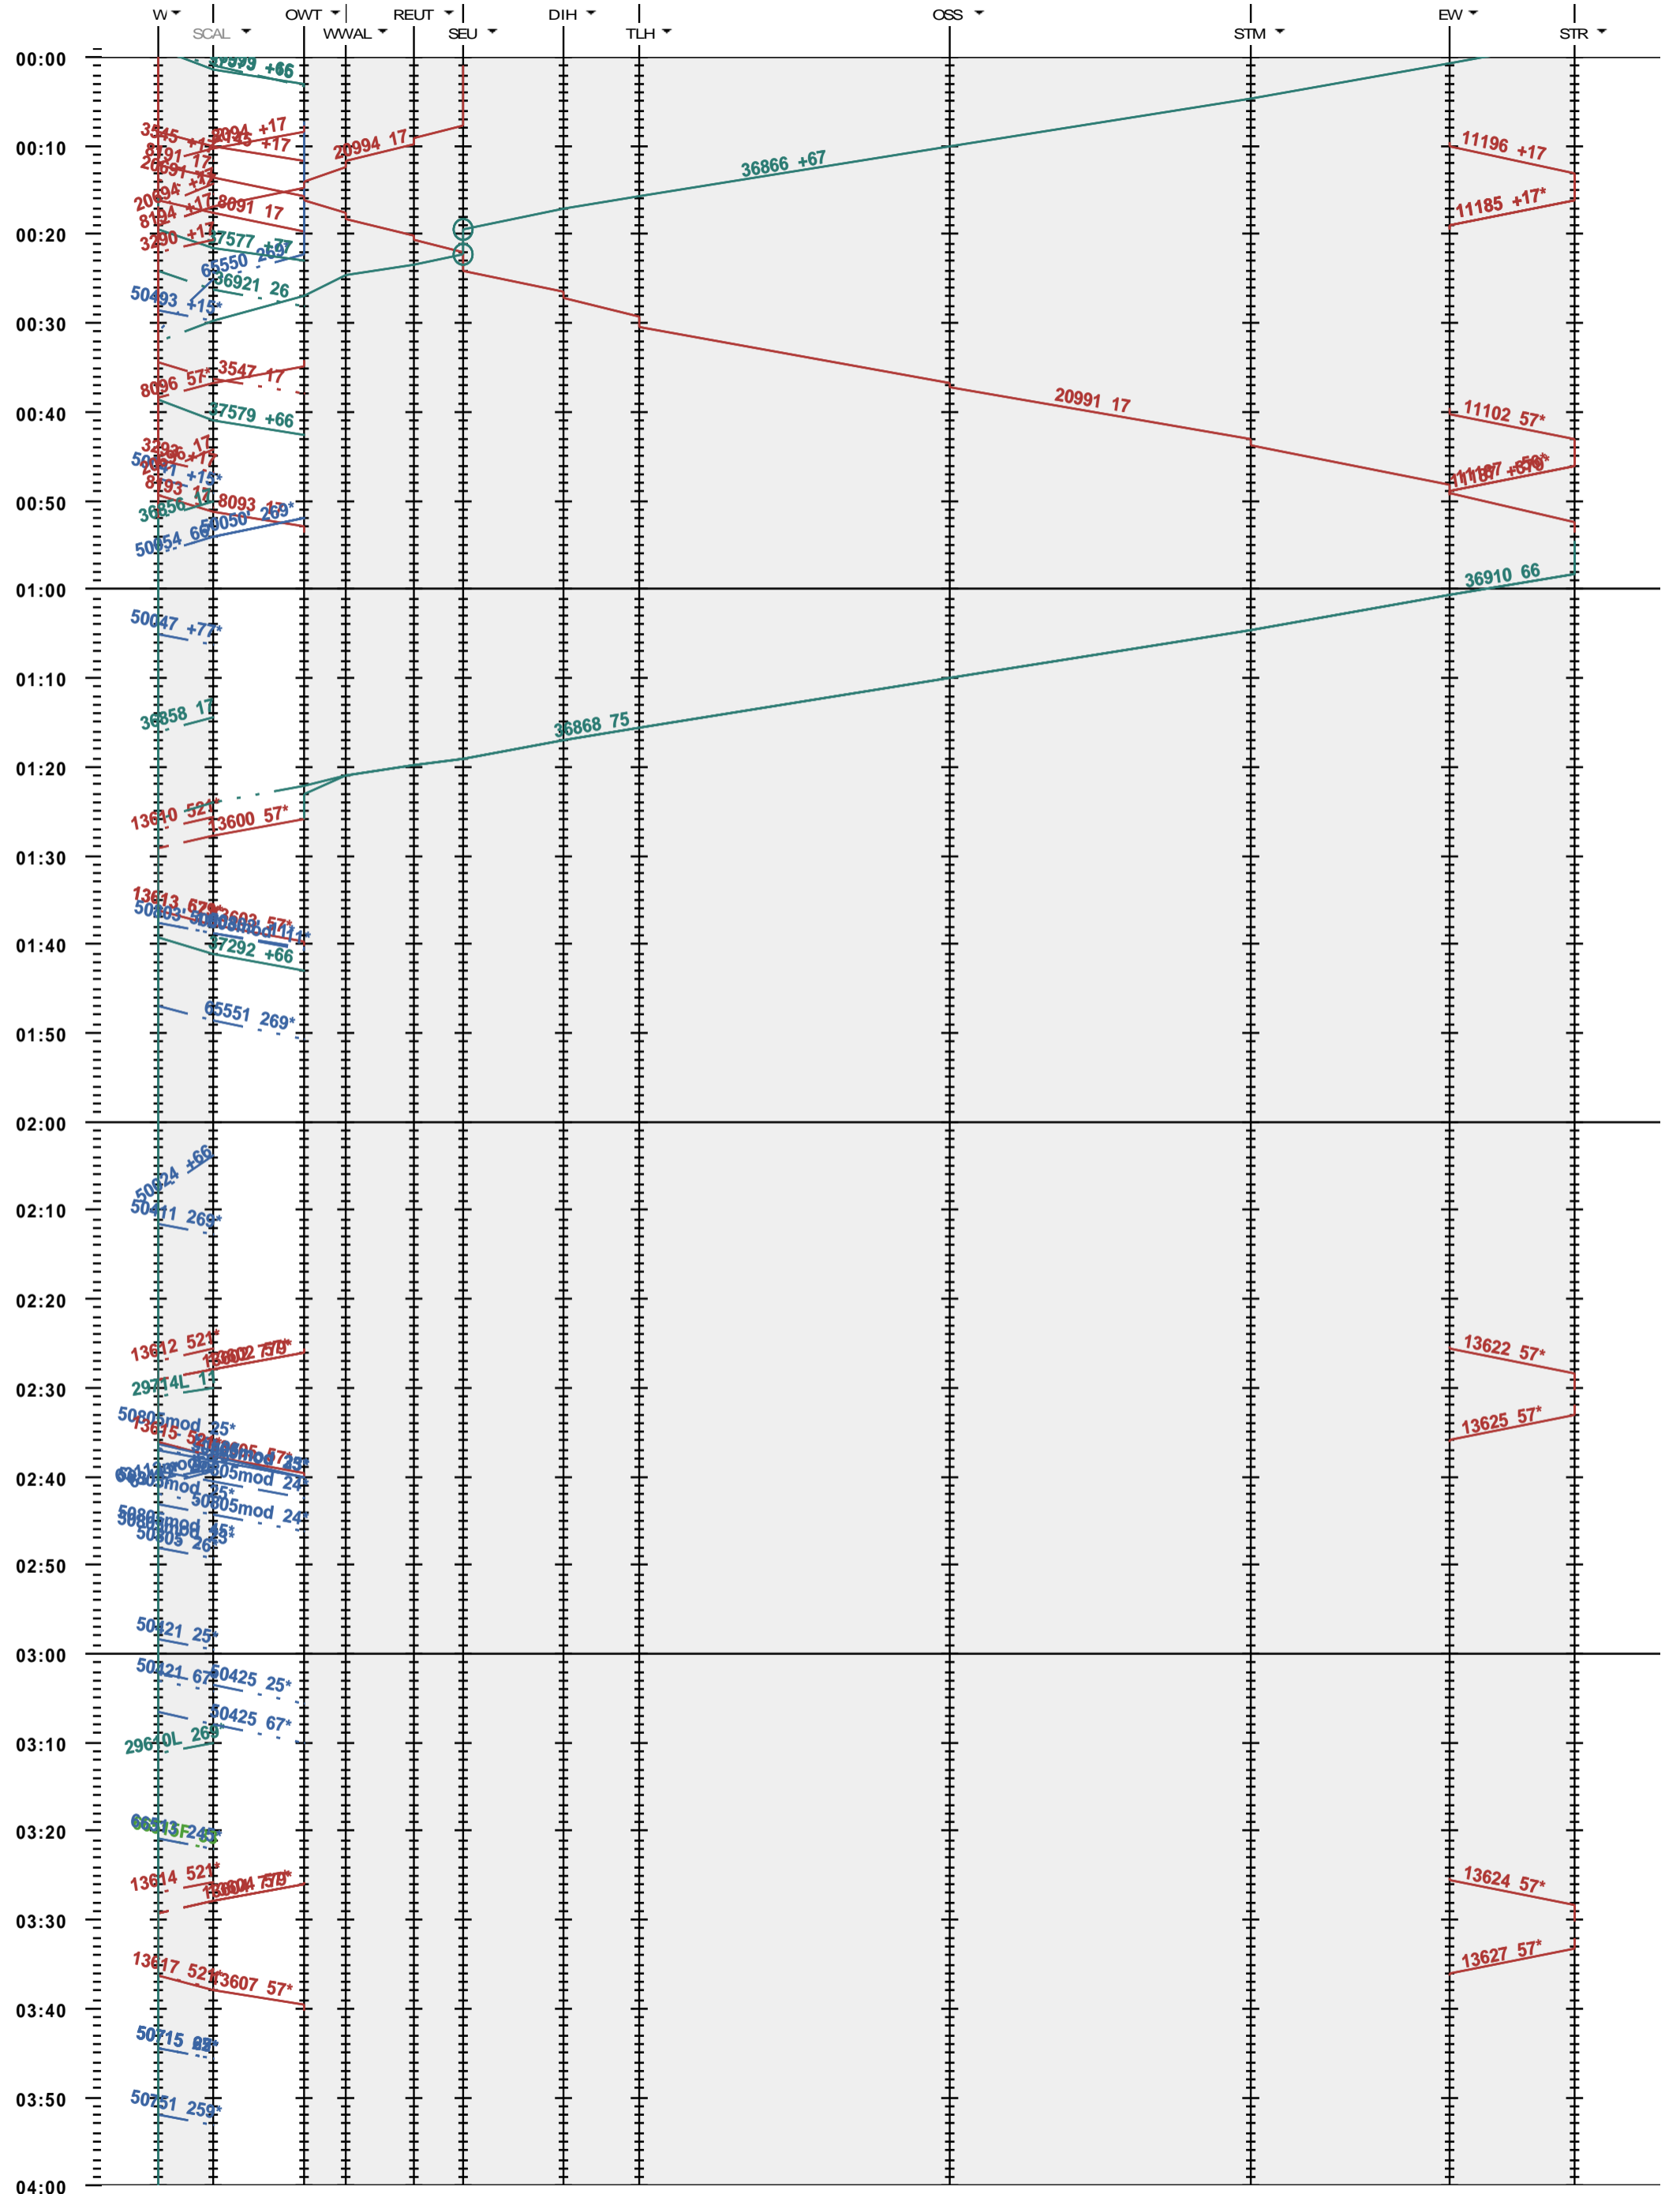

732 - Winterthur - Etzwilen - Stein am Rhein

Fahrplanperiode 2022 (12.12.2021 - 10.12.2022)
 Update
 Gültig ab 12.12.2021

732 - Winterthur - Etzwilen - Stein am Rhein

Fahrplanperiode 2022 (12.12.2021 - 10.12.2022)
 Update
 Gültig ab 12.12.2021

732 - Winterthur - Etwilen - Stein am Rhein

Fahrplanperiode 2022 (12.12.2021 - 10.12.2022)
 Update
 Gültig ab 12.12.2021

732 - Winterthur - Etwilen - Stein am Rhein

Fahrplanperiode 2022 (12.12.2021 - 10.12.2022)
 Update
 Gültig ab 12.12.2021