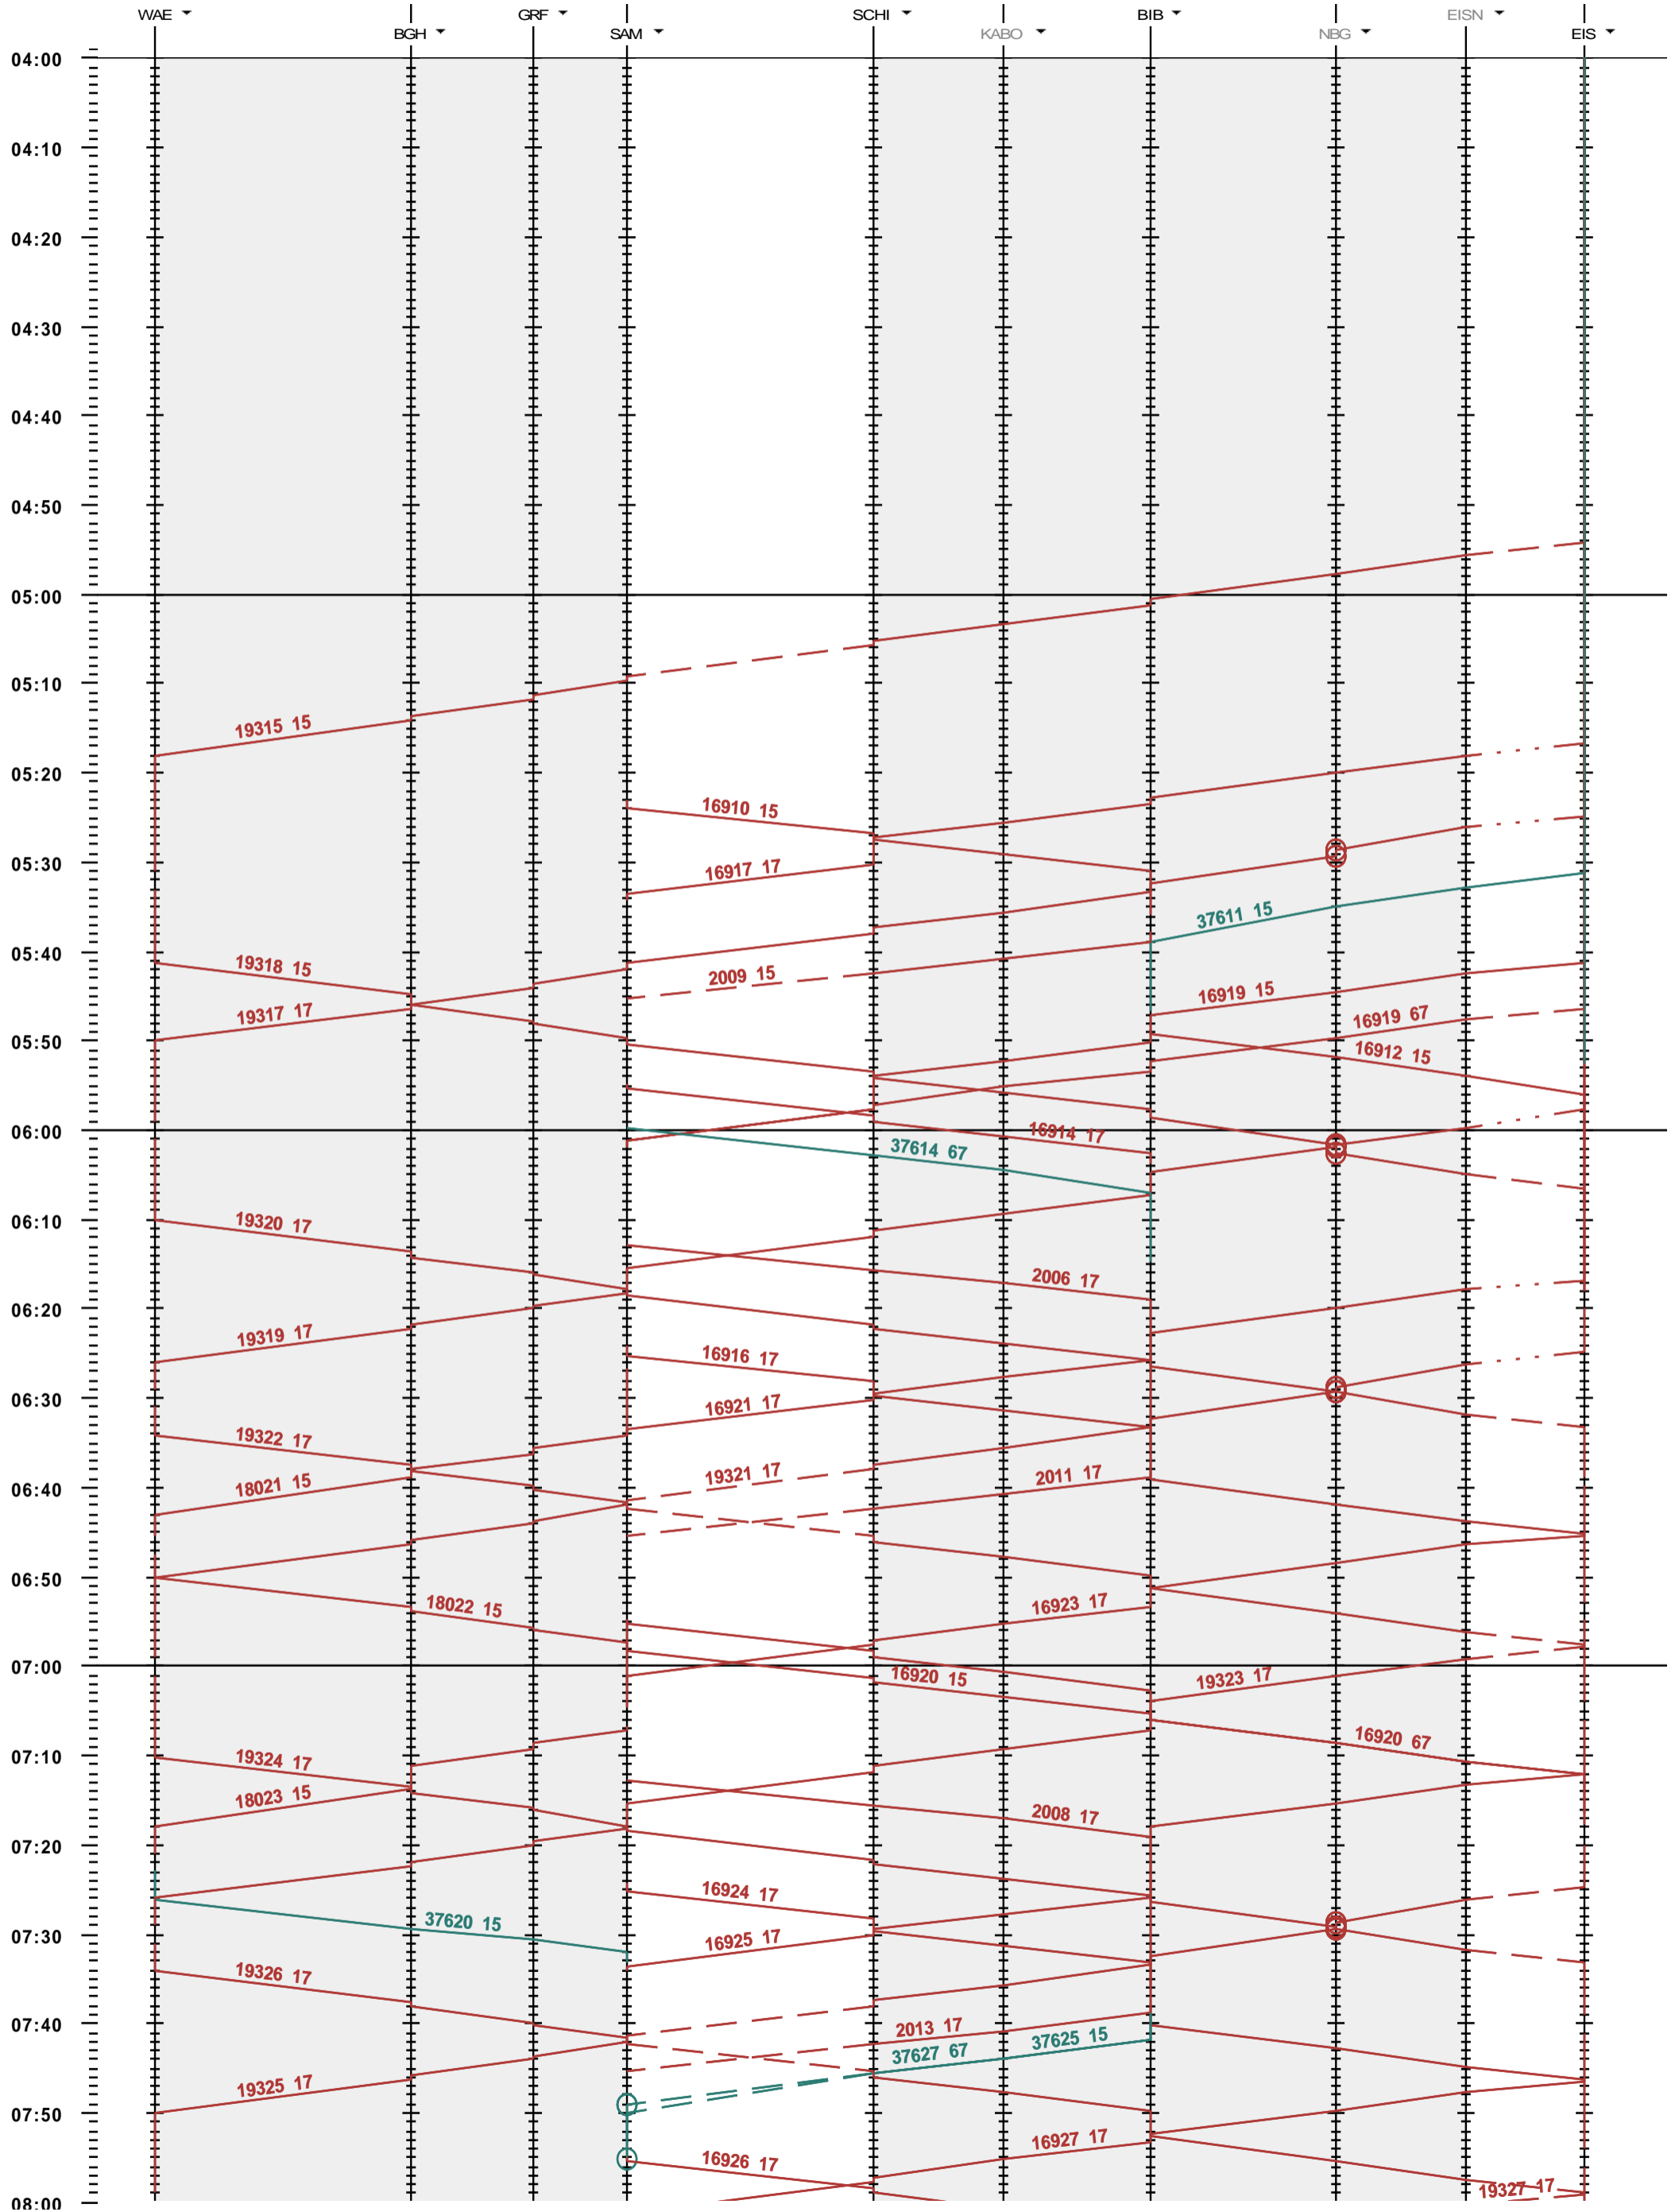

782 - Wädenswil - Einsiedeln

Fahrplanperiode 2022 (12.12.2021 - 10.12.2022)

Update

Gültig ab 12.12.2021

782 - Wädenswil - Einsiedeln

Fahrplanperiode 2022 (12.12.2021 - 10.12.2022)
 Update
 Gültig ab 12.12.2021