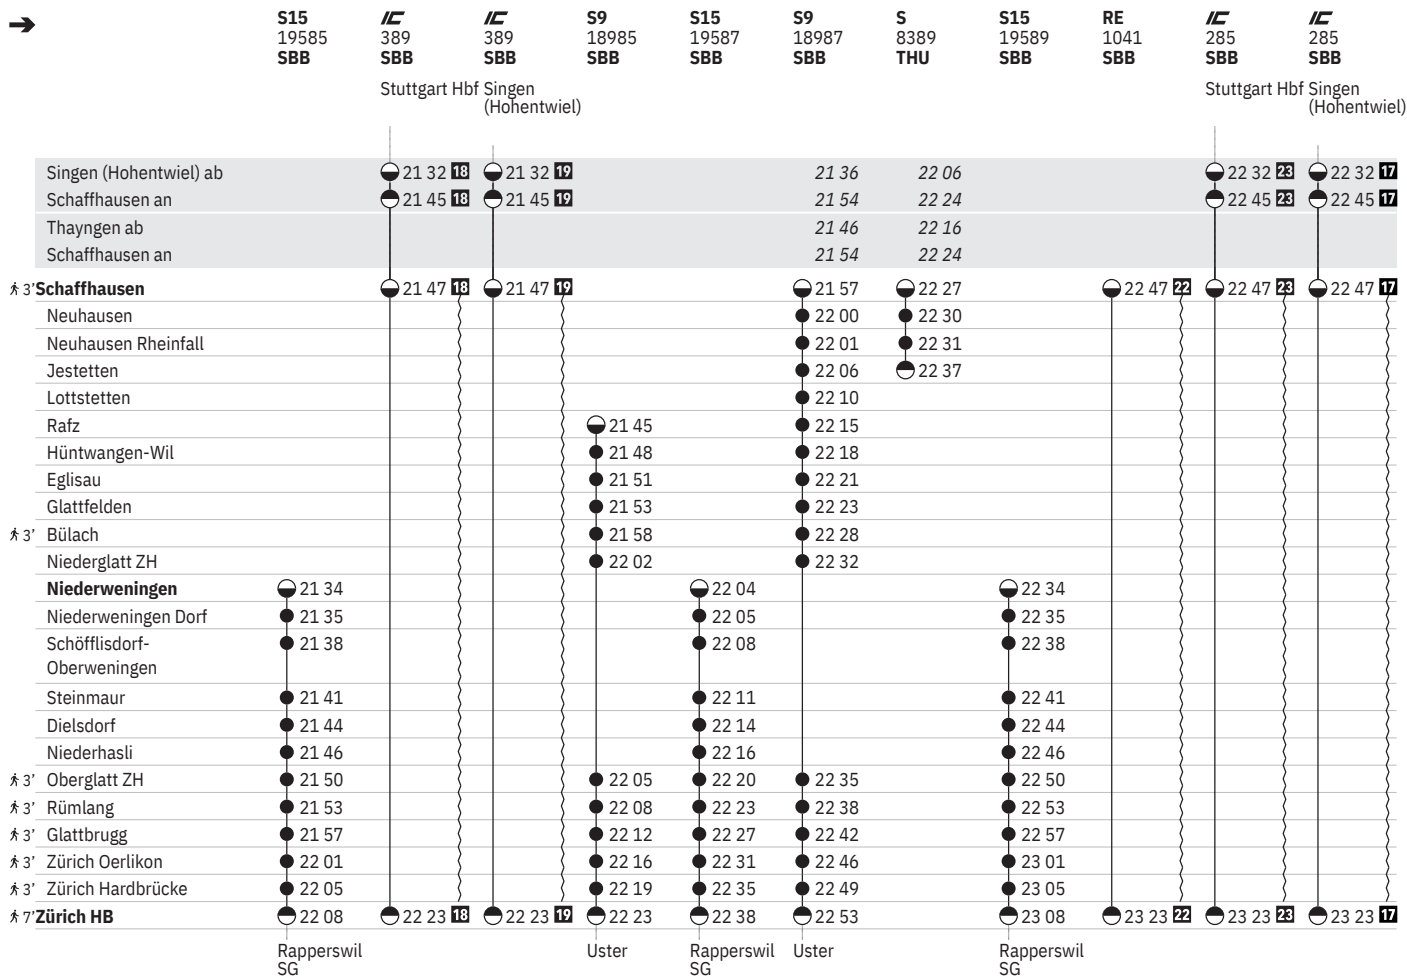

760 Schaffhausen - Bülach - Zürich
Niederweningen - Oberglatt - Zürich

Stand: 31. August 2022