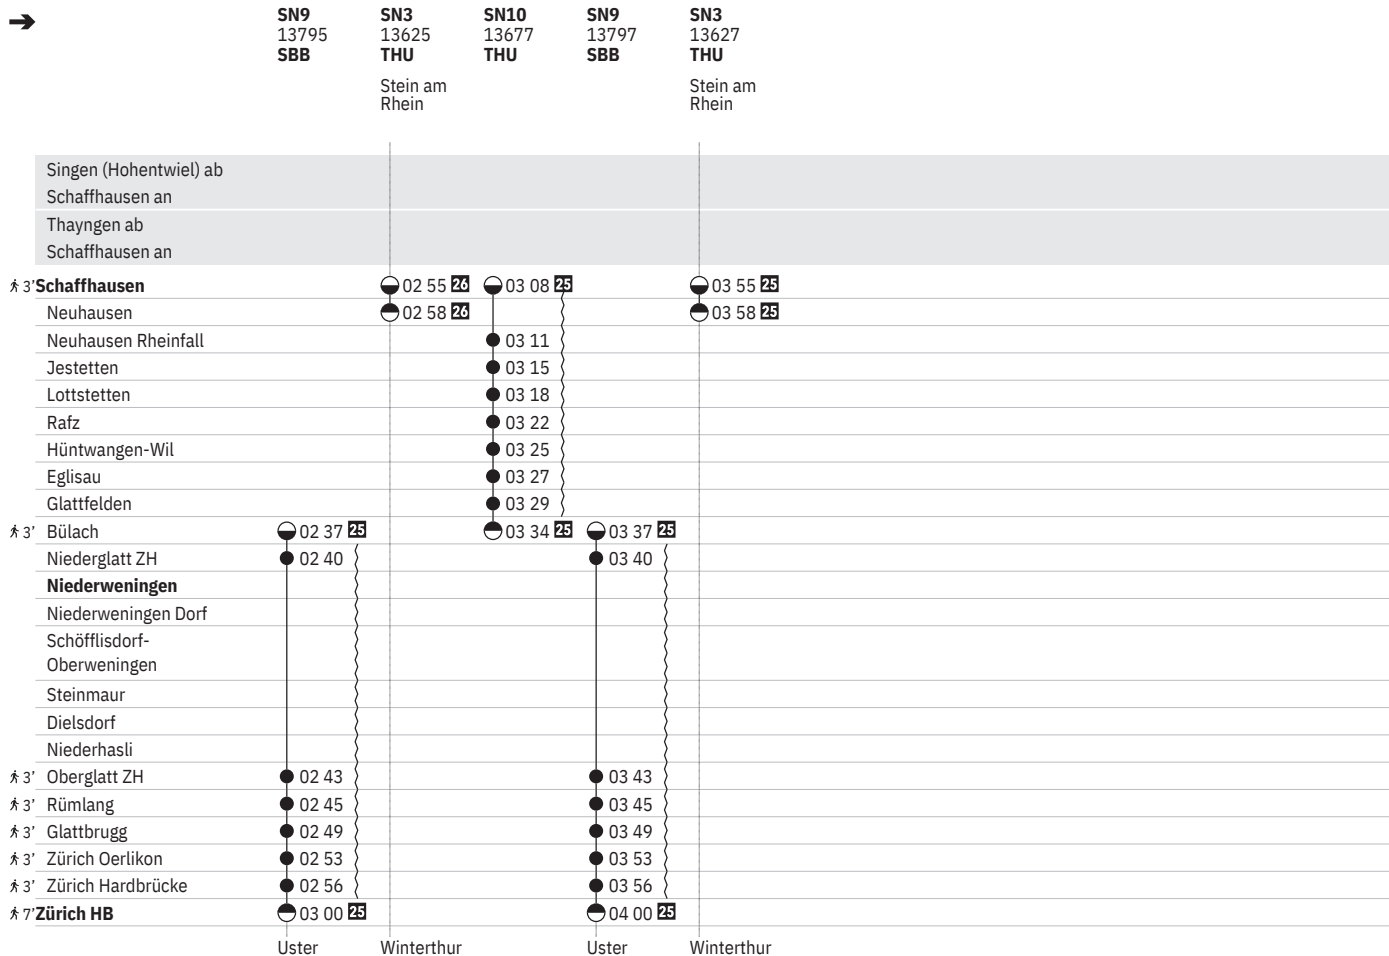

760 Schaffhausen - Bülach - Zürich
Niederweningen - Oberglatt - Zürich

Stand: 31. August 2022