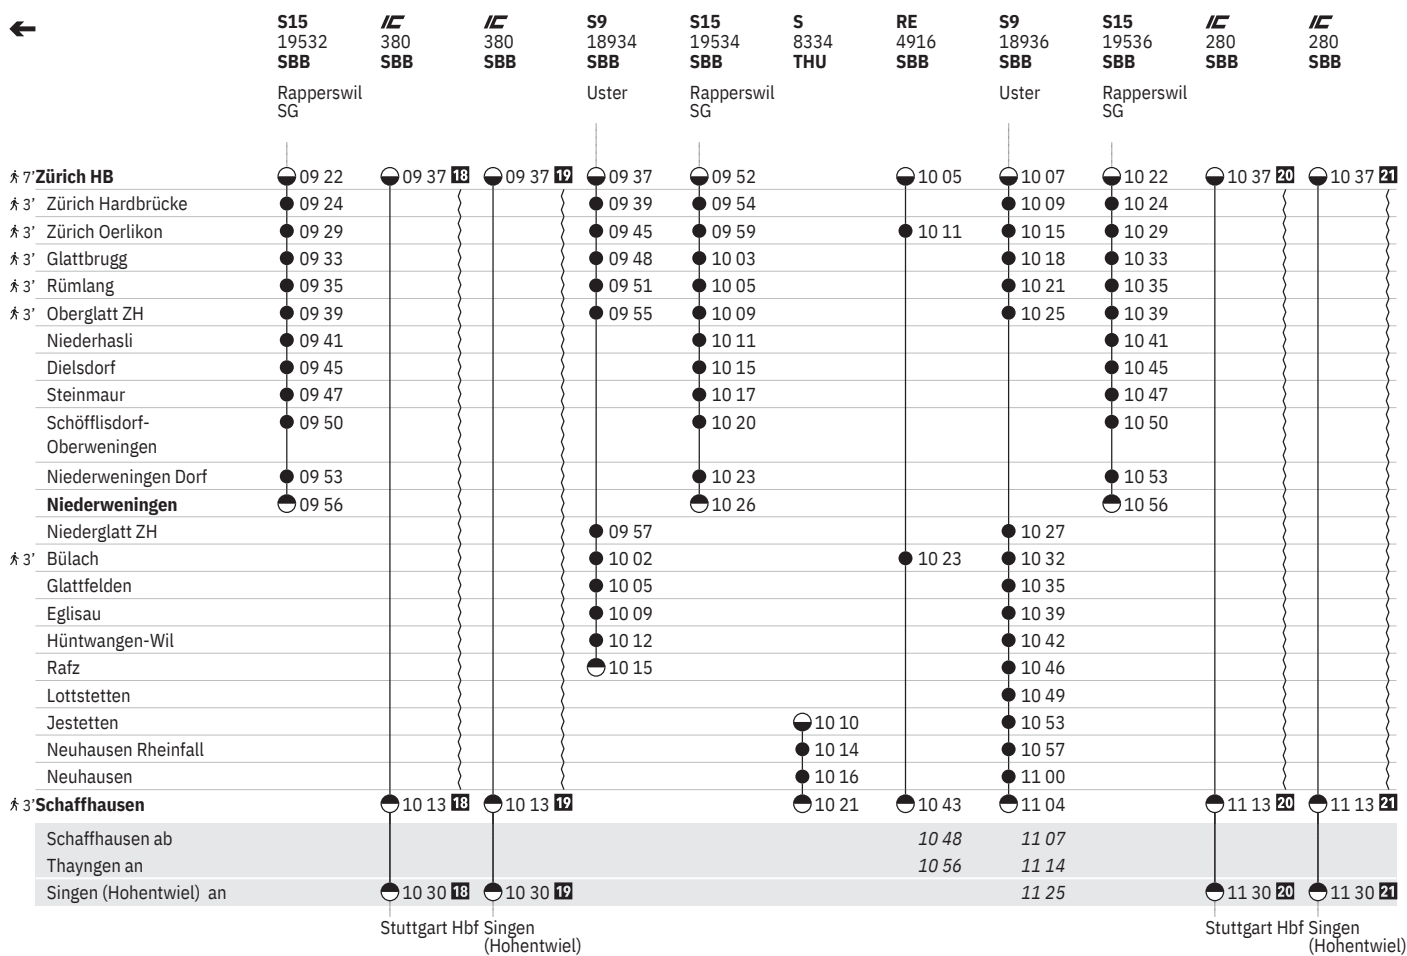

760 Zürich - Bülach - Schaffhausen
Zürich - Oberglatt - Niederweningen

Stand: 31. August 2022