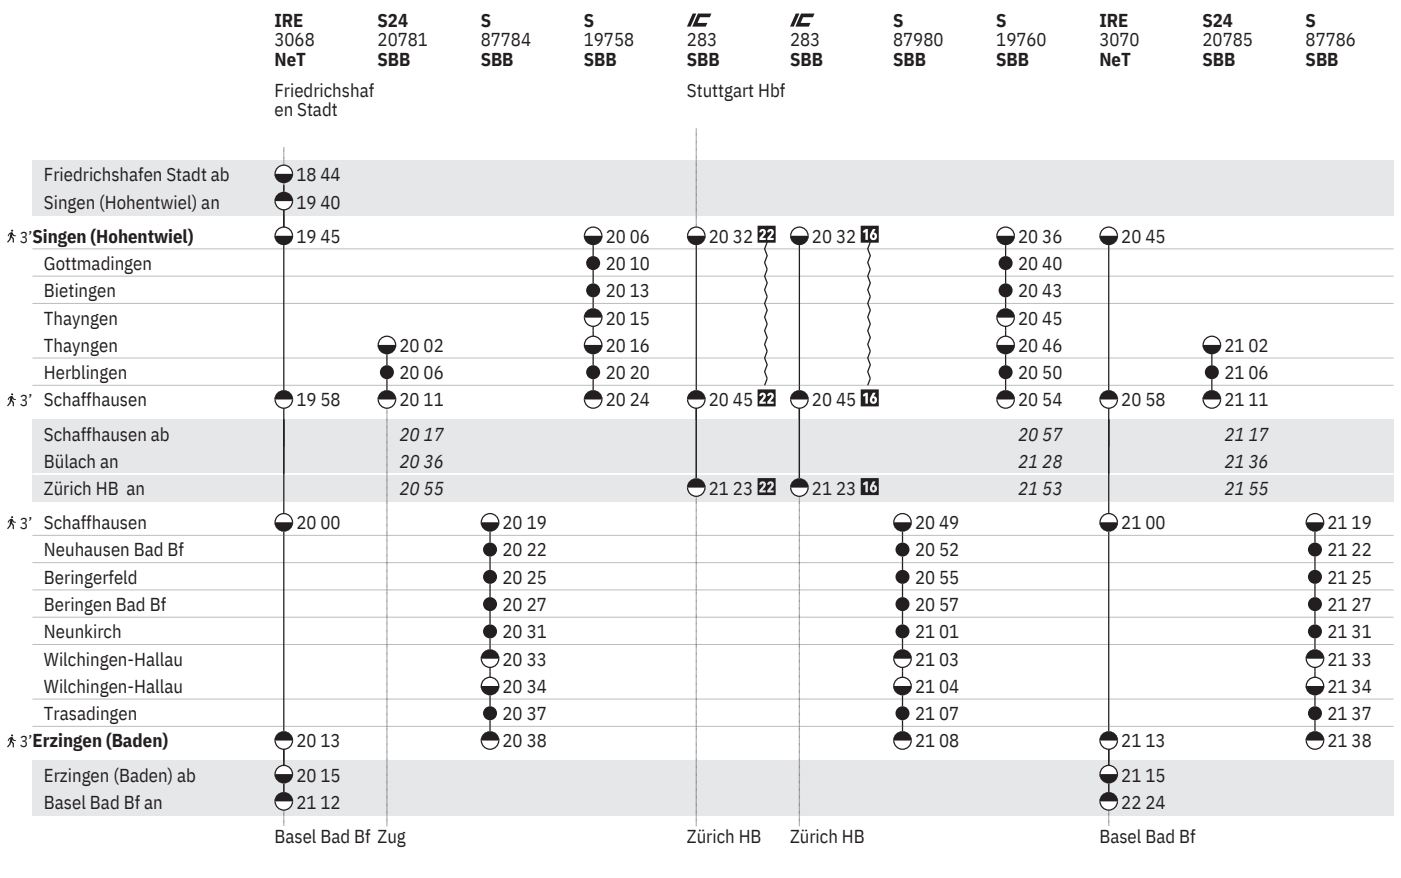

763 Singen (Hohentwiel) - Schaffhausen - Erzingen

Stand: 31. August 2022