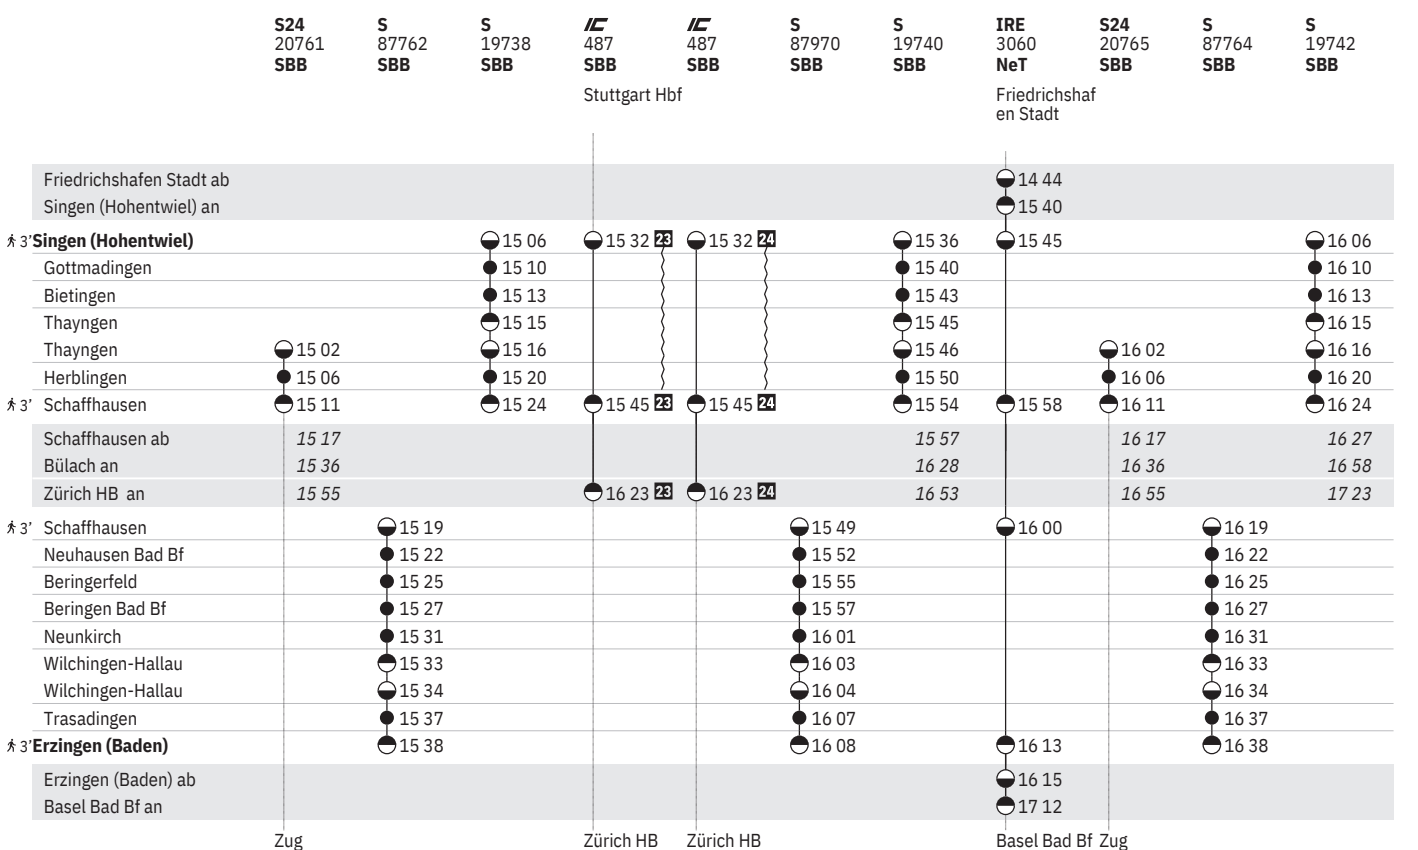

	IC 481 SBB	S 87958 SBB	S 19716 SBB	IRE 3048 NeT	S24 20741 SBB	S 87752 SBB	S 19718 SBB	IC 183 SBB	IC 183 SBB	S 87960 SBB	S 19720 SBB
Friedrichshafen Stadt											
Friedrichshafen Stadt ab											
Singen (Hohentwiel) an											
✱ 3' Singen (Hohentwiel)	09 32		09 36	09 45		10 06	10 32 <sup>34</sup>	10 32 <sup>35</sup>			10 36
Gottmadingen		09 40				10 10					10 40
Bietingen		09 43				10 13					10 43
Thayngen		09 45				10 15					10 45
Thayngen		09 46			10 02	10 16					10 46
Herblingen		09 50			10 06	10 20					10 50
✱ 3' Schaffhausen	09 45	09 54	09 58	10 11		10 24	10 45 <sup>34</sup>	10 45 <sup>35</sup>			10 54
Schaffhausen ab		09 57			10 17						10 57
Bülach an		10 28			10 36						11 28
Zürich HB an	10 23	10 53			10 55		11 23 <sup>34</sup>	11 23 <sup>35</sup>			11 53
✱ 3' Schaffhausen		09 49		10 00		10 19					10 49
Neuhausen Bad Bf		09 52				10 22					10 52
Beringerfeld		09 55				10 25					10 55
Beringen Bad Bf		09 57				10 27					10 57
Neunkirch		10 01				10 31					11 01
Wilchingen-Hallau		10 03				10 33					11 03
Wilchingen-Hallau		10 04				10 34					11 04
Trasadingen		10 07				10 37					11 07
✱ 3' Erzingen (Baden)		10 08		10 13		10 38					11 08
Erzingen (Baden) ab				10 15							
Basel Bad Bf an				11 12							
	Zürich HB			Basel Bad Bf Zug			Zürich HB	Zürich HB			

763 Singen (Hohentwiel) - Schaffhausen - Erzingen

Stand: 31. August 2022

763 Singen (Hohentwiel) - Schaffhausen - Erzingen

Stand: 31. August 2022

763 Singen (Hohentwiel) - Schaffhausen - Erzingen

Stand: 31. August 2022