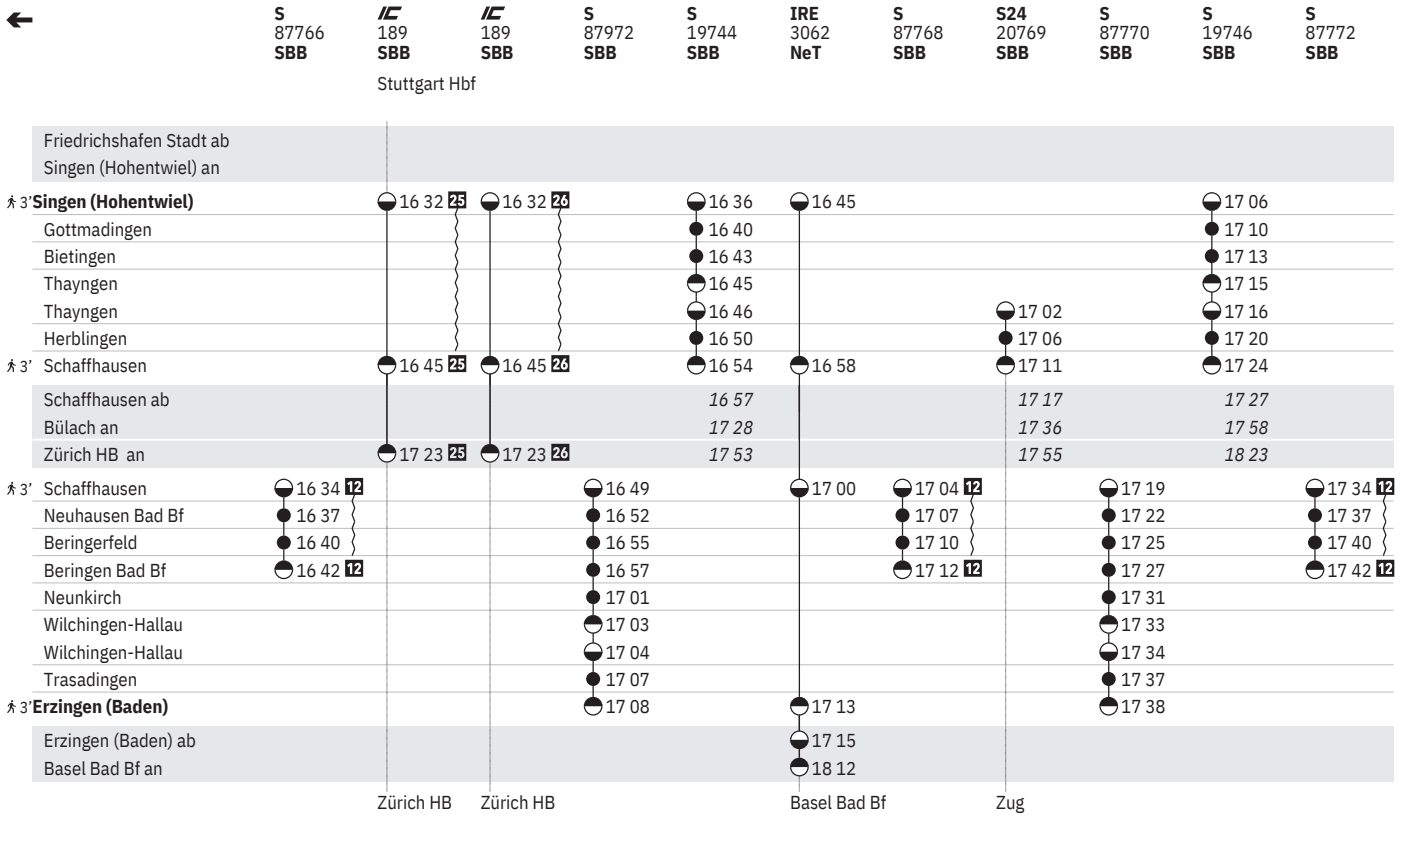

763 Singen (Hohentwiel) - Schaffhausen - Erzingen

Stand: 31. August 2022

763 Singen (Hohentwiel) - Schaffhausen - Erzingen

Stand: 31. August 2022

763 Singen (Hohentwiel) - Schaffhausen - Erzingen

Stand: 31. August 2022