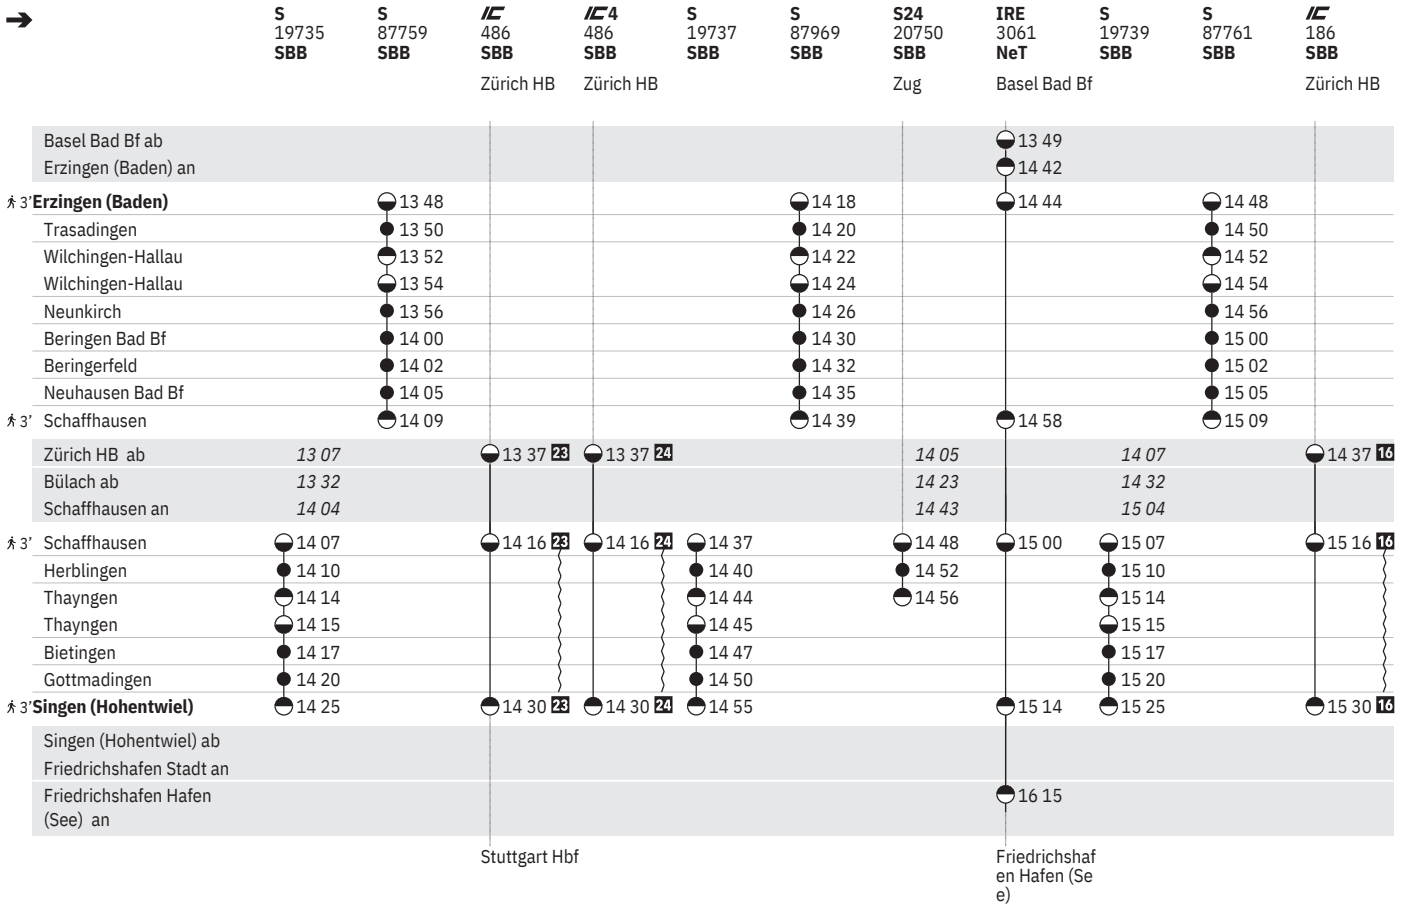

763 Erzingen - Schaffhausen - Singen (Hohentwiel)

Stand: 31. August 2022