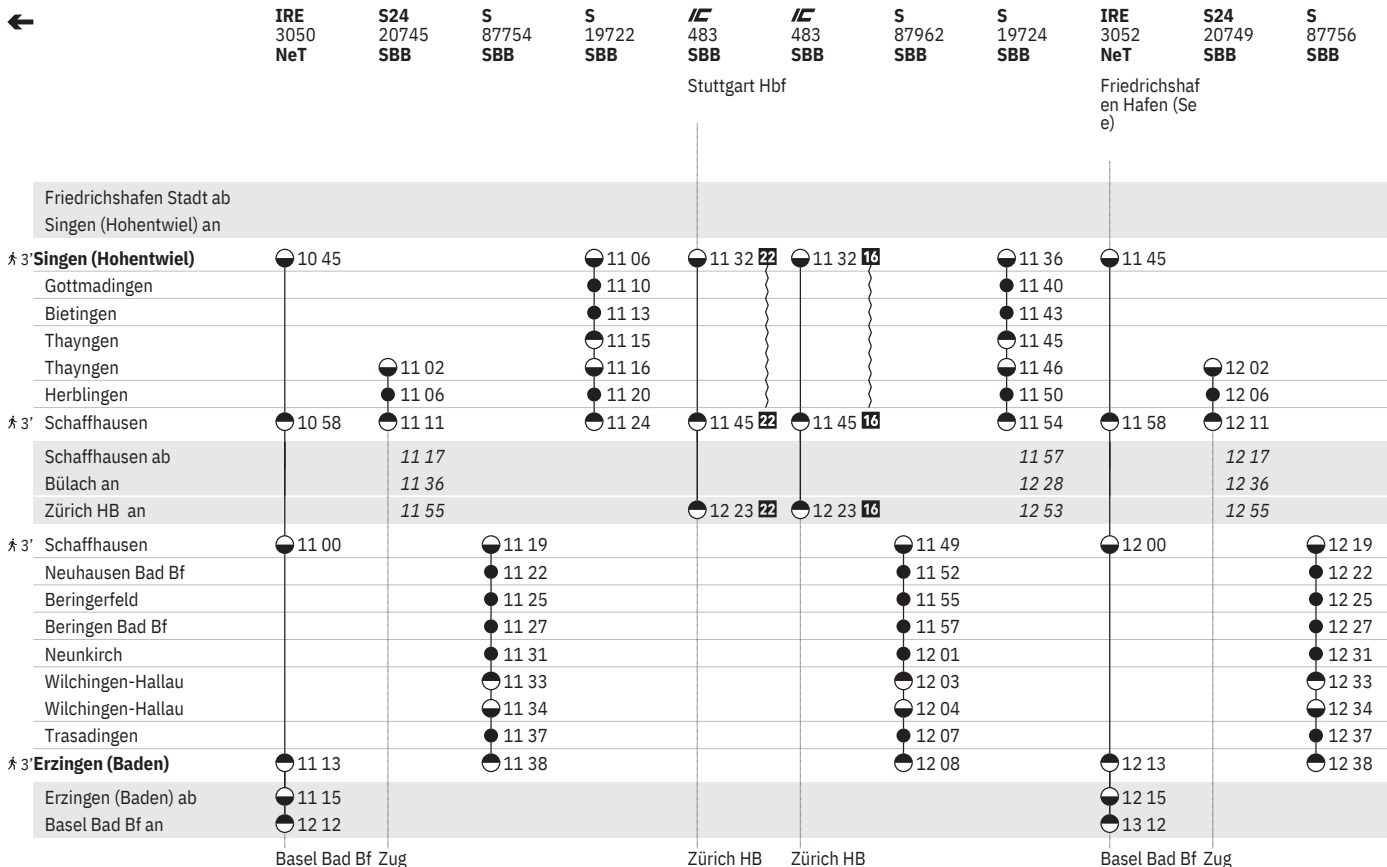

763 Singen (Hohentwiel) - Schaffhausen - Erzingen

Stand: 31. August 2022