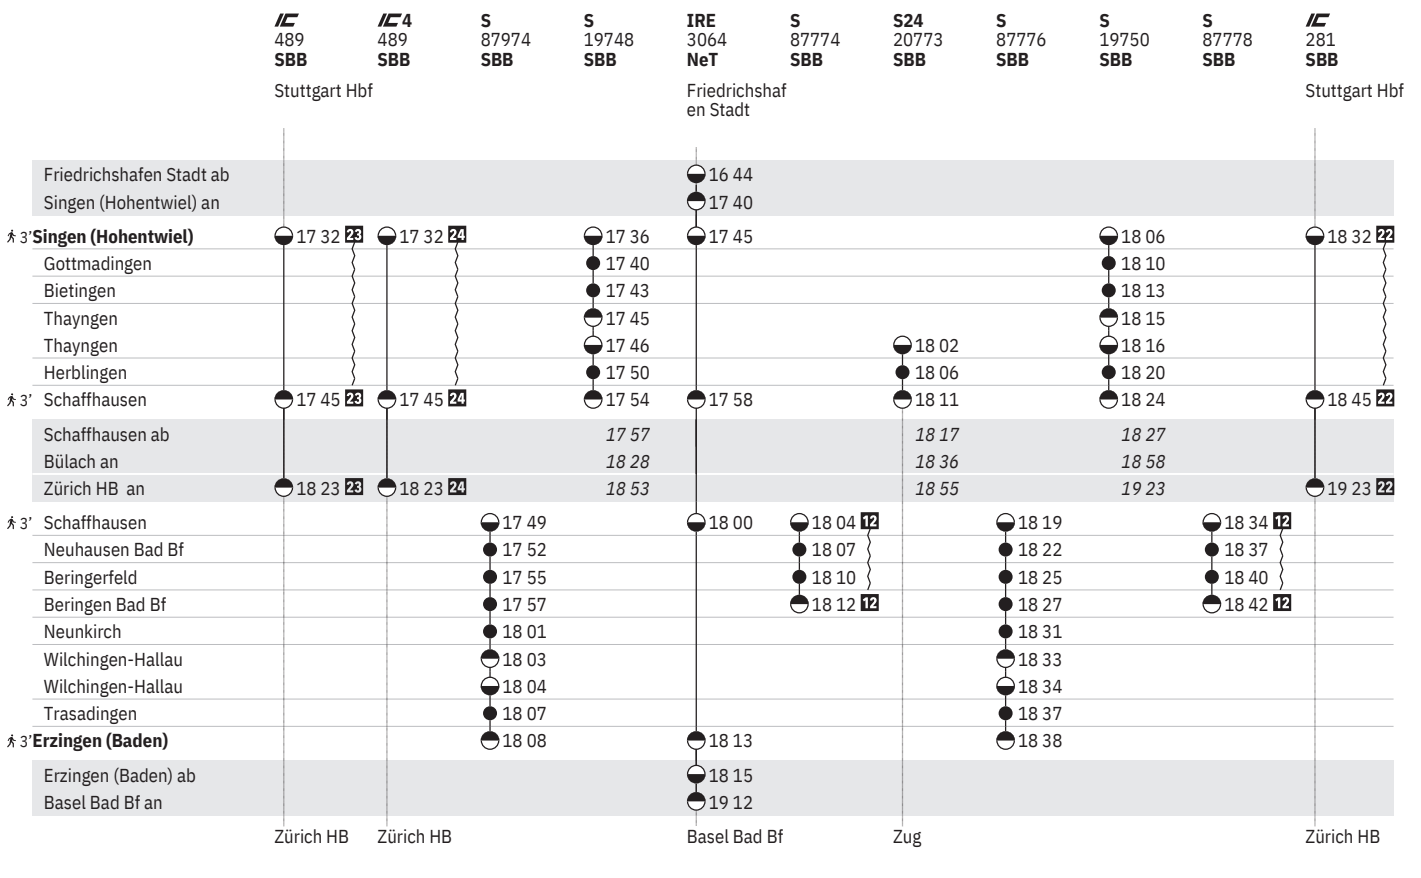

763 Singen (Hohentwiel) - Schaffhausen - Erzingen

Stand: 31. August 2022

763 Singen (Hohentwiel) - Schaffhausen - Erzingen

Stand: 31. August 2022

763 Singen (Hohentwiel) - Schaffhausen - Erzingen

Stand: 31. August 2022

- ① Montag  
 ③ Mittwoch  
 ④ Donnerstag  
 ⑤ Freitag  
 ⑥ Samstag  
 ⑦ Sonntag  
 ⑧ Montag–Freitag ohne allg. Feiertage  
 ⑨ Täglich ohne Samstage  
 © Samstage, Sonn- und allg. Feiertage  
 † Sonntage und allg. Feiertage  
 ✕ Montag–Samstag ohne allg. Feiertage  
 → Fahrpläne der Gegenrichtung, bitte weiterblättern  
 ← Fahrpläne der Gegenrichtung, bitte zurückblättern  
 ● Abfahrtszeit  
 ● Ankunftszeit  
 ● Abfahrtszeit  
 Selbstkontrolle  
 [ ] Verkehrt nur zeitweise auf diesem Abschnitt  
 Zug  
 InterCity  
**IRE** Interregio-Express  
**RE** RegioExpress  
**S** S-Bahn  
 Rollstuhlgängig