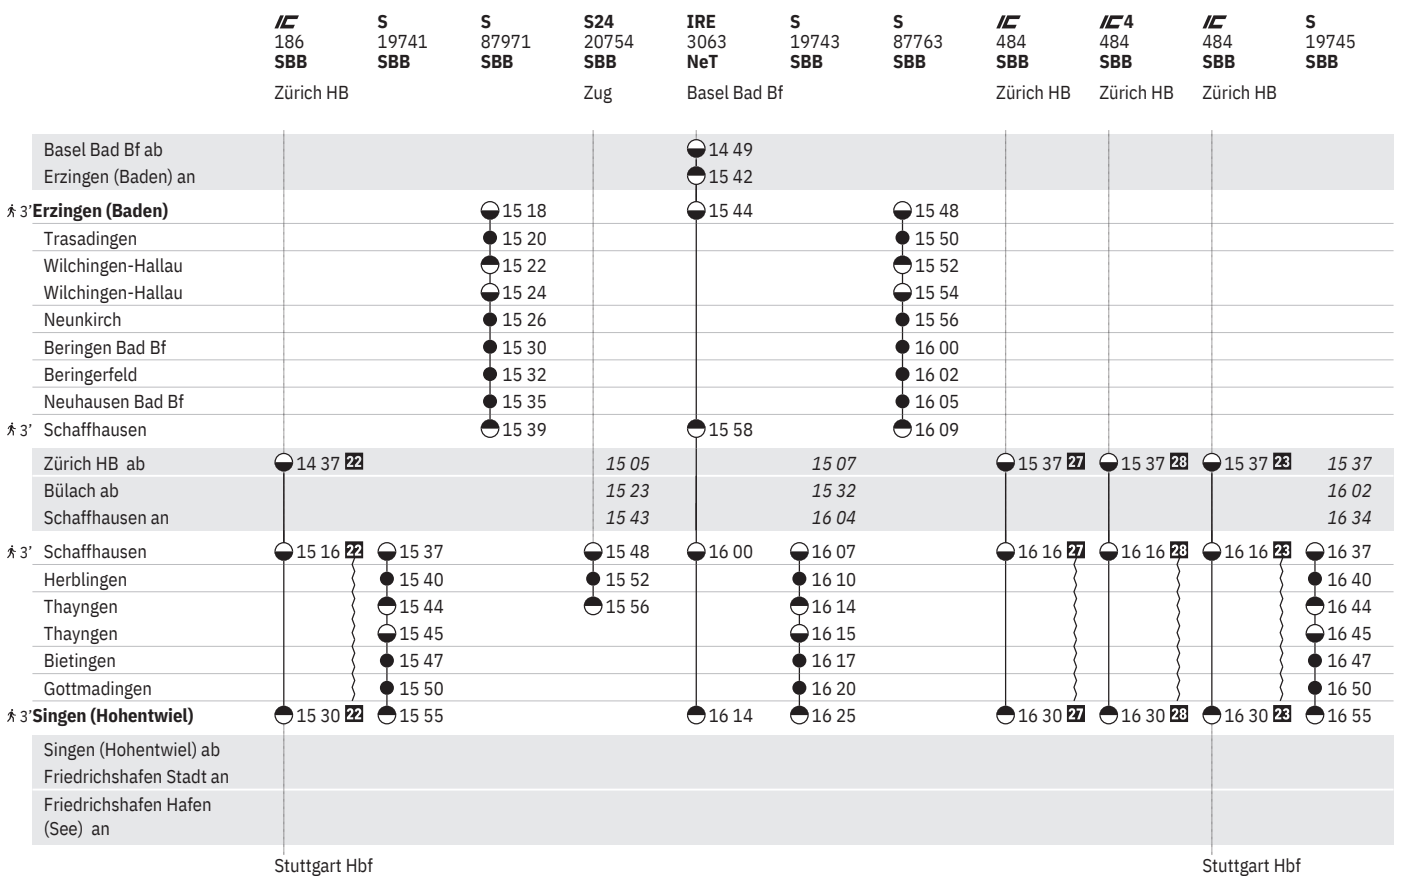

763 Erzingen - Schaffhausen - Singen (Hohentwiel)

Stand: 31. August 2022