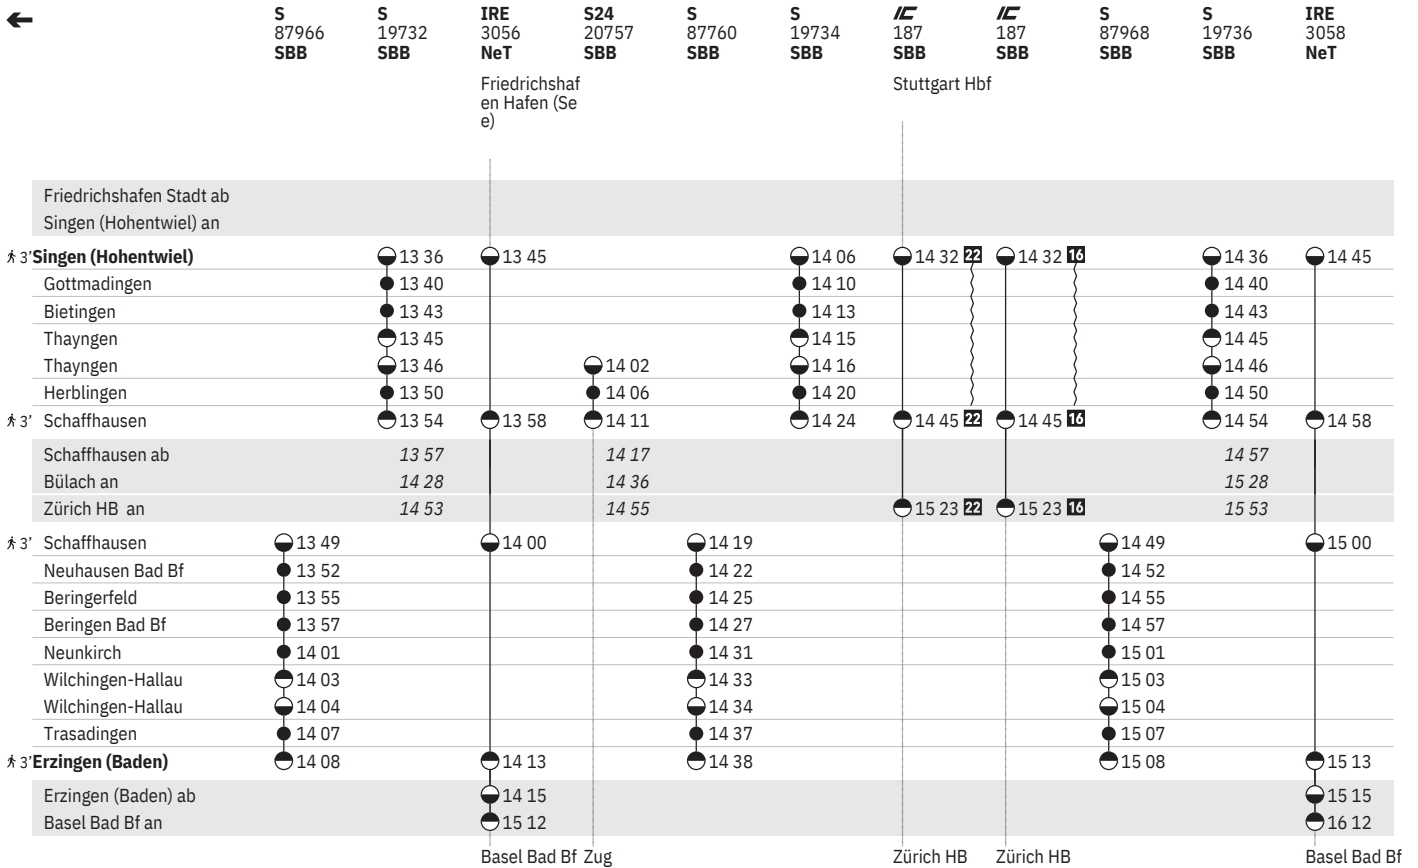

763 Singen (Hohentwiel) - Schaffhausen - Erzingen

Stand: 31. August 2022

763 Singen (Hohentwiel) - Schaffhausen - Erzingen

Stand: 31. August 2022

763 Singen (Hohentwiel) - Schaffhausen - Erzingen

Stand: 31. August 2022