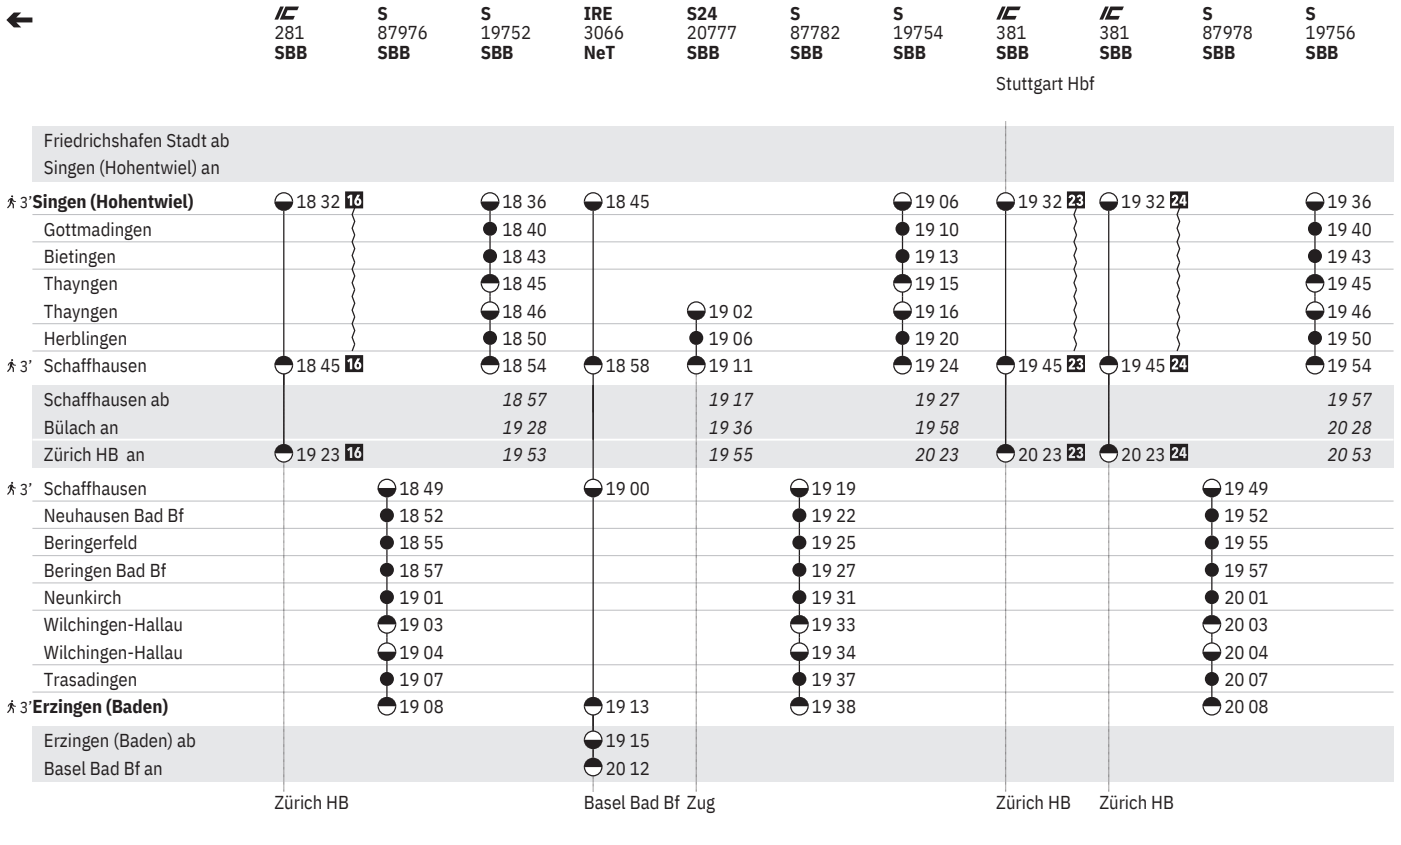

763 Singen (Hohentwiel) - Schaffhausen - Erzingen

Stand: 31. August 2022