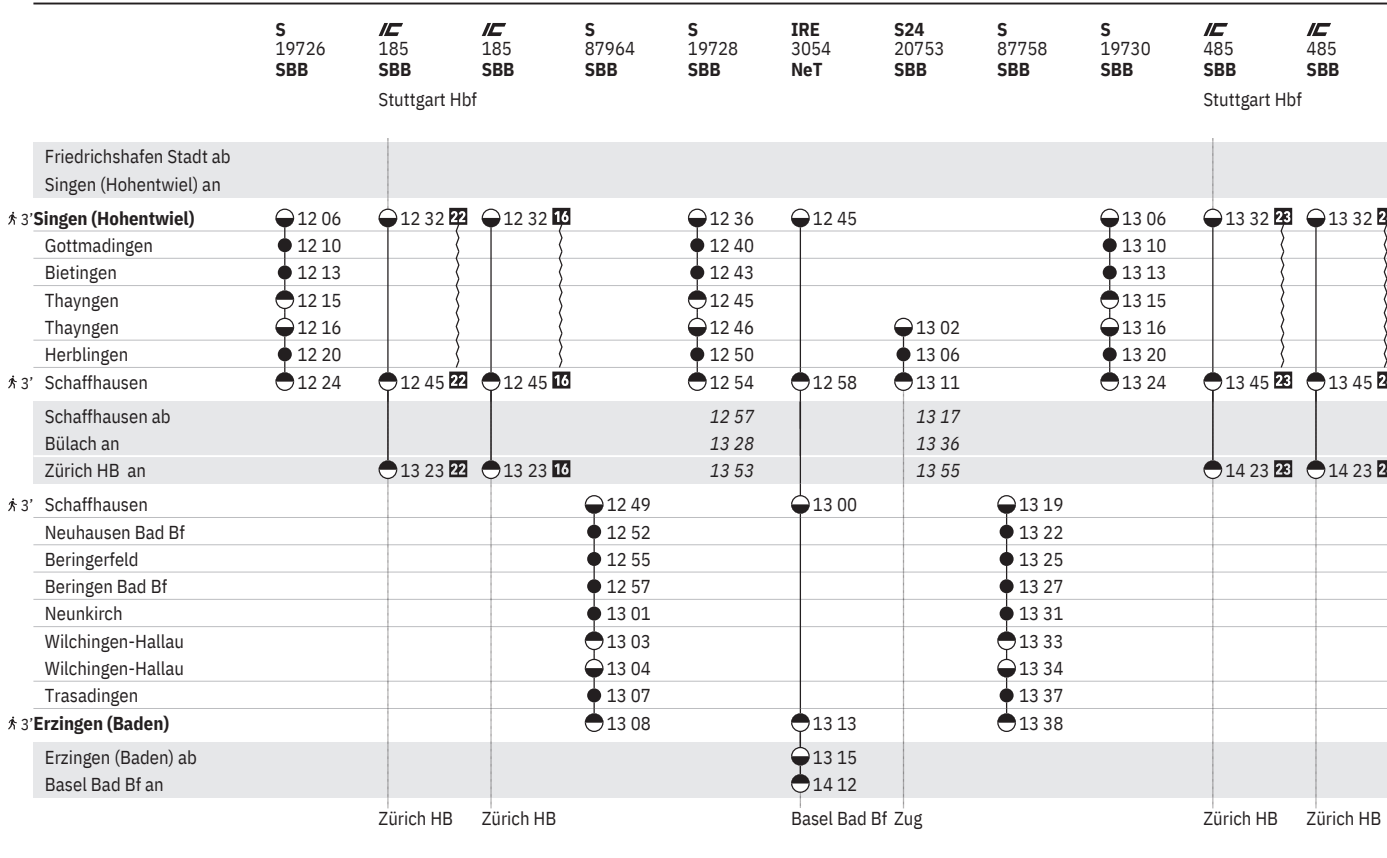

763 Singen (Hohentwiel) - Schaffhausen - Erzingen

Stand: 31. August 2022